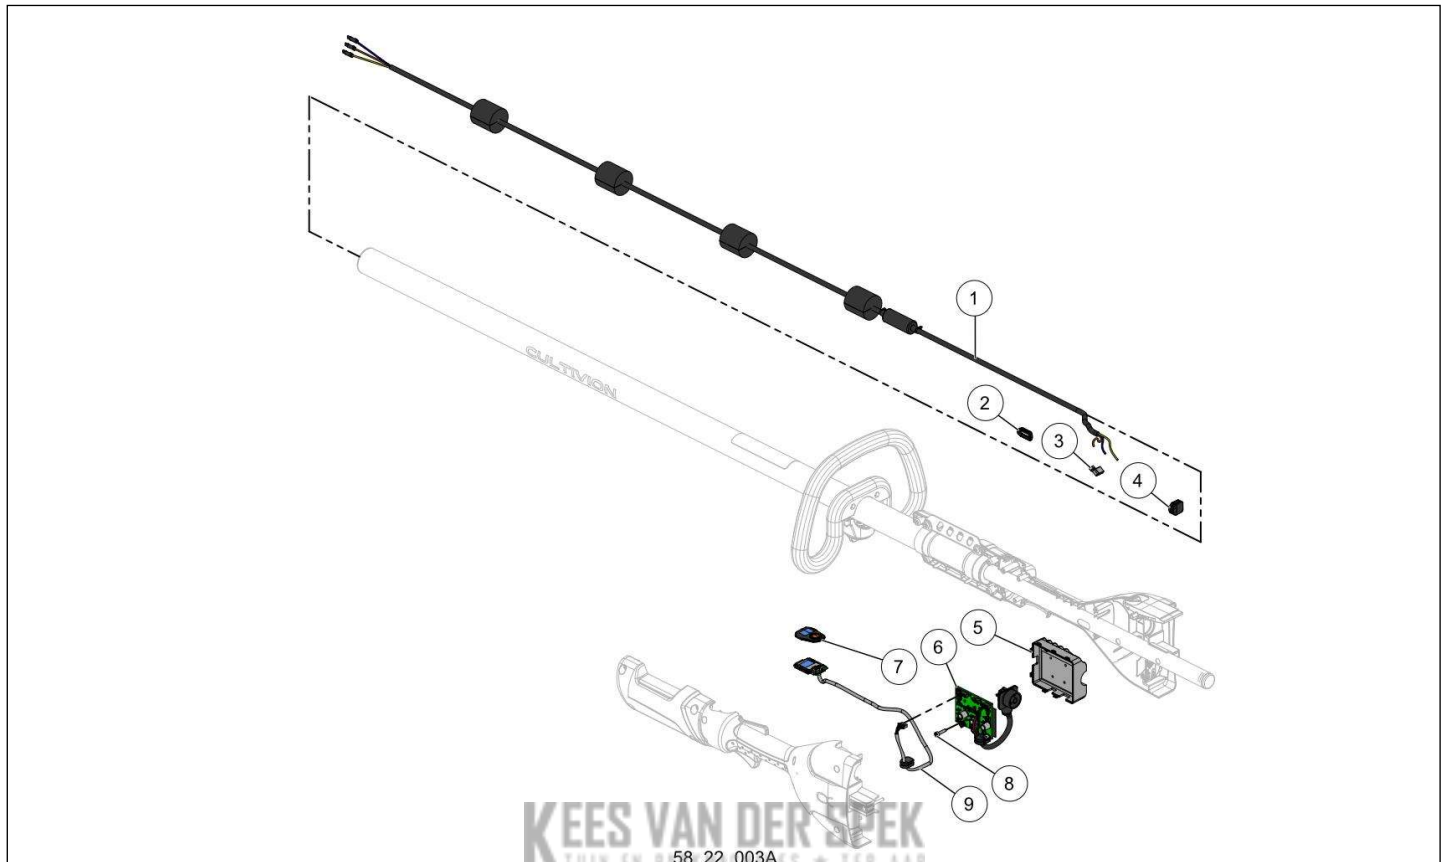

Vervangonderdelen *Elektrisch*

nr.	Artikelnumm	Beschrijving	Hoe	Opmerkingen
1	162769		1	
2	160553		1	
3	146824		3	
4	143237		1	
5	143227	KOELVIN KAART H2P + VERBINDING	1	KIT B*
6	162900	CONTROLEKAART MOT CULTIVION	1	KIT B*
7	132553	VENSTER HANDVAT + KNOP EX. ALPHA	1	
8	09157		4	
9	143220	AFFICHE WEERGAVE VOORGEVORMD	1	
A	167080		1	
B	163154		1