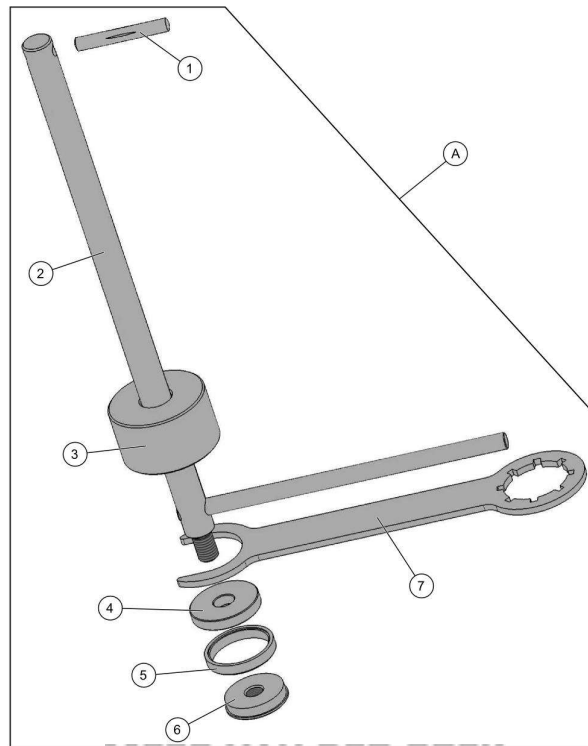

nr.	Artikelnumm	Beschrijving	Hoe	Opmerkingen
1	29062		1	
2	107024		1	
3	107029		1	
4	107028		1	
5	107031		1	
6	107027		1	
7	107030		1	
A	107023		1