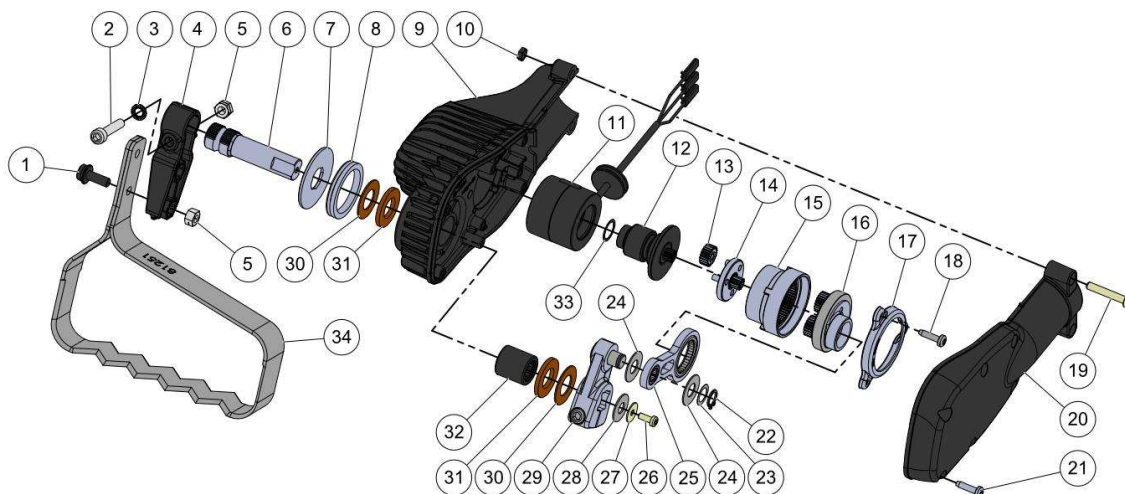

Website www.pellenc.com

KES VAN DER SPEK
58 22 006A

nr.	Artikelnumm	Beschrijving	Hoe	Opmerkingen
1	36594	SCHROEF CHC M6-16 NERF	2	KIT B*
2	81253	SCHROEF M6-30 GEDEELTELIJKE	1	KIT B*
3	01017	RING SCHNORR 6 (AANT. 50)	1	KIT B, E*
4	113568		1	KIT B*
5	01359	BORGMOER OV.TT METAAL M6 CL10	3	KIT B, E*
6	79736		1	KIT A, E*
7	79735		1	KIT A, E*
8	79776	KOPP. V-RING D32	1	KIT A, E*
9	79636		1	KIT D, E*
10	73693	MOER OV.TT METAAL M5 CL8 (AANT.	2	KIT E*
11	85833		1	KIT D, E*
12	150442		1	KIT E, F*
13	76207		3	KIT C, E*
14	86364		1	KIT C, E*
15	76209		1	KIT C, E*
16	86368		1	KIT C, E*
17	79531	DEKSEL MOTORREDUCTOR OLIV09	1	KIT C, E*
18	85106	SCHROEF M4-16 KOP VOORAF	3	KIT C, E*
19	107865	SCHROEF CXC M5-35 DTN	2	KIT E*
20	79637	CARTER BOVENAAN CULTIVION	1	KIT D, E*
21	65012	SCHROEF ALTRACS 40X16 ZN ZWART	6	KIT E*
22	01356	EXTERNE BORGVEREN 10 (AANT. 50)	1	KIT E*
23	02225	RING KLEMBORGVEREN 10 (AANT. 50)	5	KIT E*

Vervangonderdelen

Mechanisch

KEES VAN DER SPEK
58_22_007A

nr.	Artikelnumm	Beschrijving	Hoe	Opmerkingen
1	162970		1	

31_06_004G

nr.	Artikelnumm	Beschrijving	Hoe	Opmerkingen
1	65602		1	KIT A
2	65603		1	KIT A
3	36375		1	KIT A
4	81767		1	KIT A
5	52005		1	KIT A
6	52004		2	KIT A
7	81765		2	KIT A
8	51978		1	
9	51980		1	
10	51999		1	
11	51982		1	
12	51983		1	
13	52000		1	
14	51992		1	
15	51993		1	
16	11665		100	
17	51996		1	
18	51995		1	
19	25351		1	
20	51997		1	
21	51998		1	
22	25254		20	
23	63978		1	