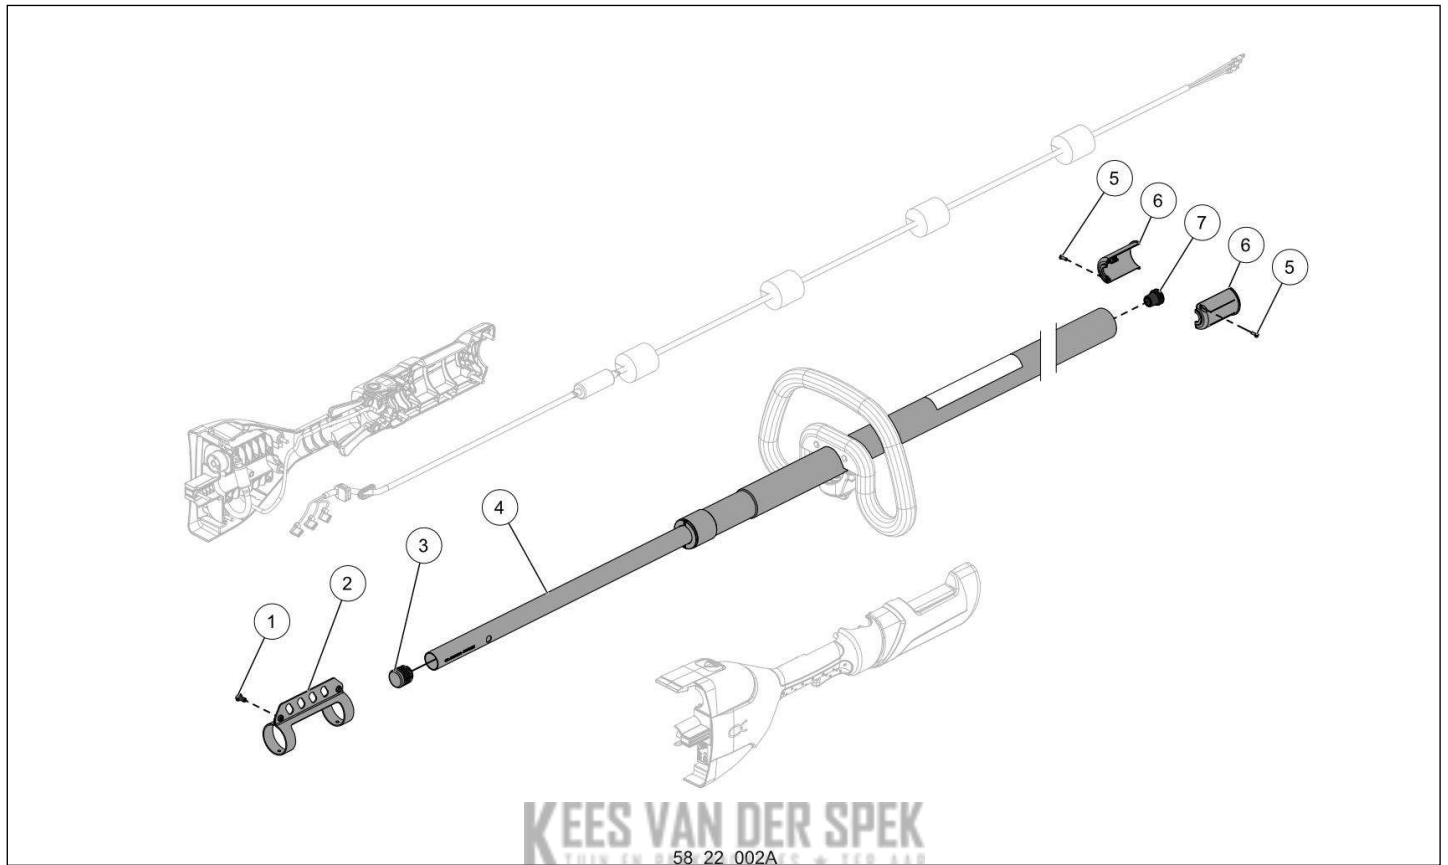

nr.	Artikelnumm	Beschrijving	Hoe	Opmerkingen
1	107704	SCHROEF CBX M5-10 Z	2	KIT B*
2	160555		1	KIT B*
3	160552		1	
4	163152		1	
5	41619	PLASTITE SCHROEF CB-Z 3-8 (AANT.	2	
6	79728	BLOKKAGEDOP BEKABELING ALU	2	
7	64150	DOORVOERHULS SNOER	1	
8	162769		1	
A	163151		1	
B	167084		1