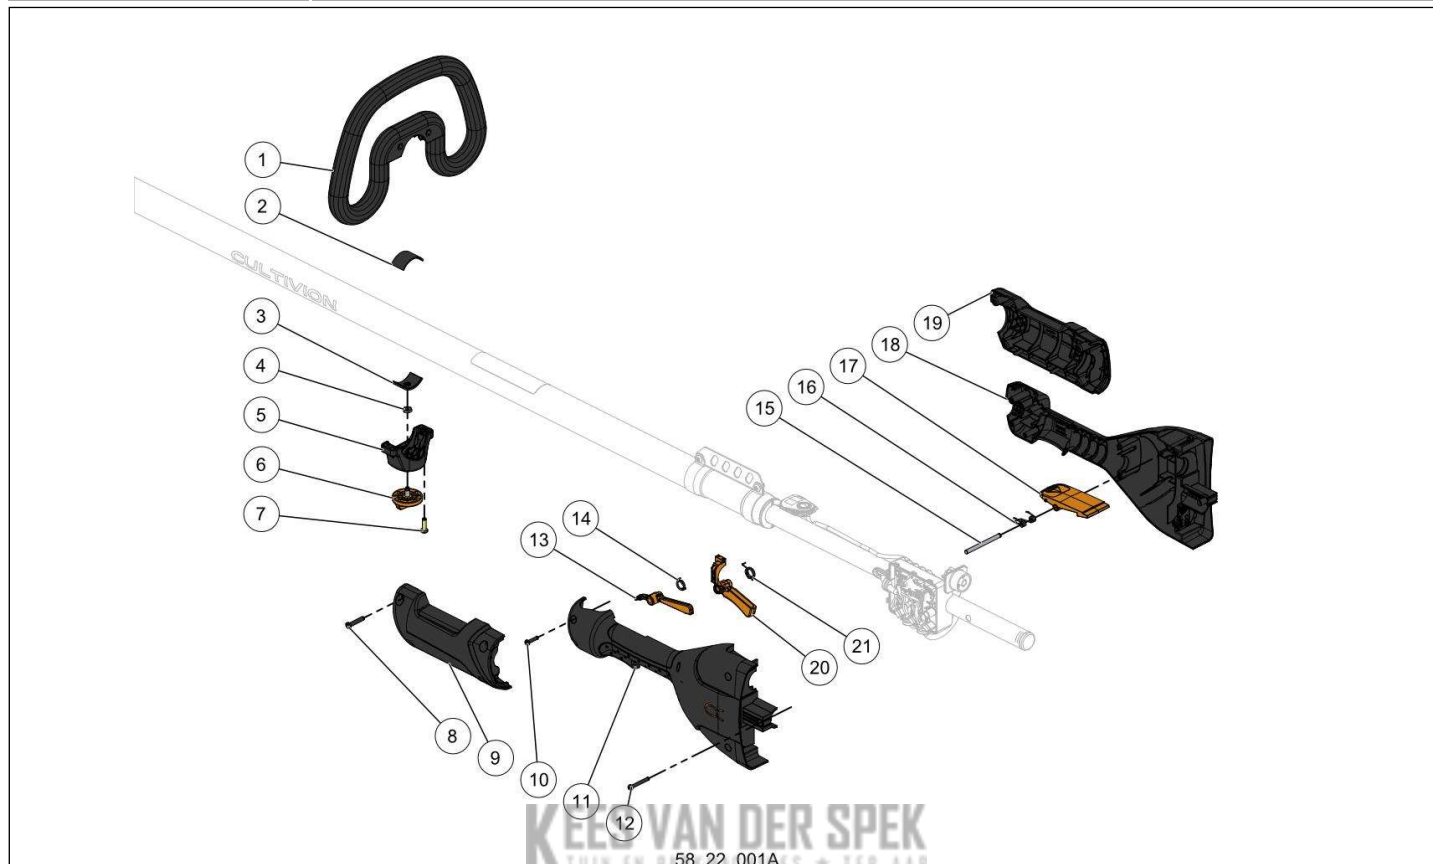

Website www.pellenc.com

KES VAN DER SPEK
58 22 006A

nr.	Artikelnumm	Beschrijving	Hoe	Opmerkingen
1	36594	SCHROEF CHC M6-16 NERF	2	KIT B*
2	81253	SCHROEF M6-30 GEDEELTELIJKE	1	KIT B*
3	01017	RING SCHNORR 6 (AANT. 50)	1	KIT B, E*
4	113568		1	KIT B*
5	01359	BORGMOER OV.TT METAAL M6 CL10	3	KIT B, E*
6	79736		1	KIT A, E*
7	79735		1	KIT A, E*
8	79776	KOPP. V-RING D32	1	KIT A, E*
9	79636		1	KIT D, E*
10	73693	MOER OV.TT METAAL M5 CL8 (AANT.	2	KIT E*
11	85833		1	KIT D, E*
12	150442		1	KIT E, F*
13	76207		3	KIT C, E*
14	86364		1	KIT C, E*
15	76209		1	KIT C, E*
16	86368		1	KIT C, E*
17	79531	DEKSEL MOTORREDUCTOR OLIV09	1	KIT C, E*
18	85106	SCHROEF M4-16 KOP VOORAF	3	KIT C, E*
19	107865	SCHROEF CXC M5-35 DTN	2	KIT E*
20	79637	CARTER BOVENAAN CULTIVION	1	KIT D, E*
21	65012	SCHROEF ALTRACS 40X16 ZN ZWART	6	KIT E*
22	01356	EXTERNE BORGVEREN 10 (AANT. 50)	1	KIT E*
23	02225	RING KLEMBORGVEREN 10 (AANT. 50)	5	KIT E*

nr.	Artikelnumm	Beschrijving	Hoe	Opmerkingen
1	126966		1	
2	74033	NEOPRENE RING HANDGREEP 73197	1	
3	84368	PLAAT HANDGREEP VOORAAN	1	
4	09438		1	
5	79086		1	
6	79107	KLOP HANDGREEP VOORAAN THP	1	
7	73842	SCHROEF DELTA PT WN5452 50X16	2	
8	162828		4	KIT D*
9	160556		1	KIT D*
10	133021	SCHROEF DELTA PT WN5452 40-16 (10	6	
11	143222	HALVE GREEP LINKS ACHTERAAN H2P	1	
12	134801	SCHROEF DELTA PT WN5452 40-30 Z	1	
13	132550	VEILIGHEIDSHENDEL EX. ALPHA	1	
14	132555	VEER HENDEL BEVEIL. EX. ALPHA	1	
15	134803		1	KIT C*
16	132556		1	KIT C*
17	143224		1	KIT C*
18	160934		1	
19	160557		1	KIT D*
20	132549	BEDIENINGSHENDEL EX. ALPHA	1	
21	132554	VEER HENDEL BED. EX. ALPHA	1	
A	79109	BEUGEL HANDGREEP VOORAAN THP	1	
B	163159	VOORSTE HANDGREEP GEMONTEERD	1	