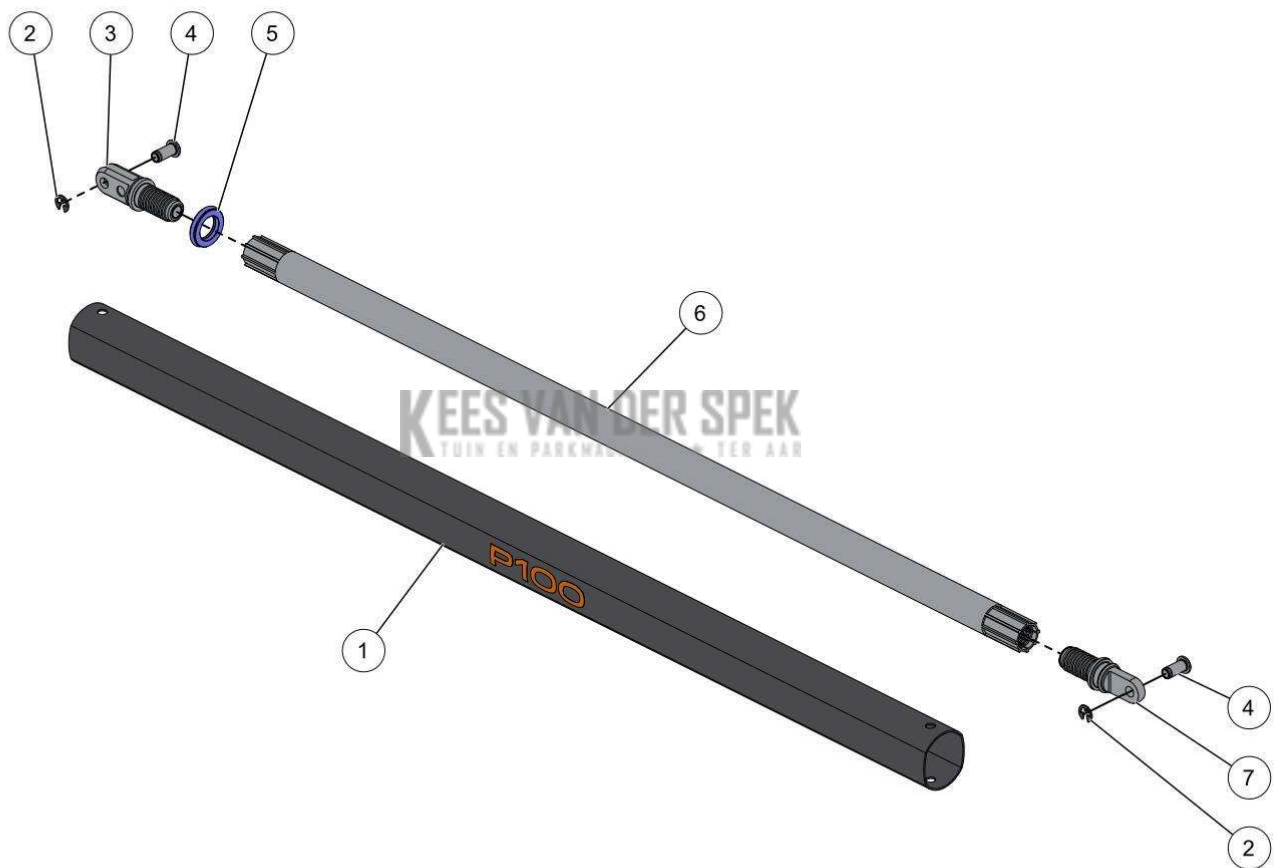

PELENC 57235 - PERCHE PRUNION P150 / 57235 - PERCHE PRUNION P150*
- 2020 / POLE P100

Vervangonderdelen

Opties

32_20_005A

PELENC 57235 - PERCHE PRUNION P150 / 57235 - PERCHE PRUNION P150*
- 2020 / POLE P100

nr.	Artikelnumme	Beschrijving	Hoe	Opmerkingen
1	152833	TUBE PERCHE P100	1	KIT A*
2	20003		2	KIT A*
3	148762		1	KIT A, B*
3	150636		1	KIT A, B*
4	68667		2	KIT A*
5	150667		1	KIT A*
6	152834	TUBE TRINGLE PERCHE PRUNION P100	1	KIT A, B*
7	148761		1	KIT A, B*
A	152837	SOSTITUIRE CON RIF. 57265	1	
B	152836		1	

KEES VAN DER SPEK
TUIN EN PARKMACHINES * TER AAR