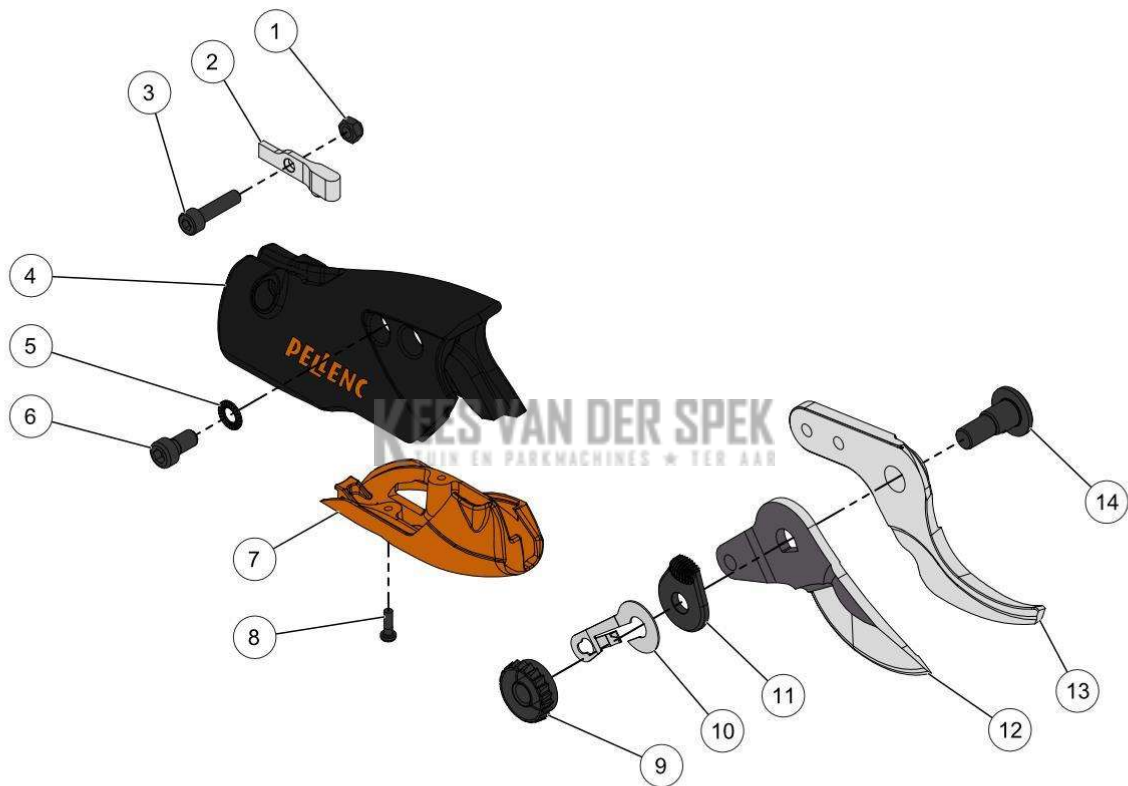

PELENC 57235 - PERCHE PRUNION P150 / 57235 - PERCHE PRUNION P150*
- 2020 / CUTTING HEAD

Vervangonderdelen *Mechanisch*

32_19_002A

PELENC 57235 - PERCHE PRUNION P150 / 57235 - PERCHE PRUNION P150*
- 2020 / CUTTING HEAD

nr.	Artikelnumme	Beschrijving	Hoe	Opmerkingen
1	73693		1	
2	152188	BUTEE ANTIGLISSEMENT TDC	1	
3	152788	VIS CHC M5-20 Z NOIR CL10.9	1	
4	147496		1	
5	01017		2	
6	136877		2	
7	147640		1	
8	130656		2	
9	124812		1	KIT B*
10	131629		1	KIT B*
11	118362		1	KIT B*
12	117616		1	KIT A*
13	117617		1	
14	118361		1	KIT B*
A	122991		1	
B	122688		1	

KEES VAN DER SPEK
TUIN EN PARKMACHINES * TER AAR