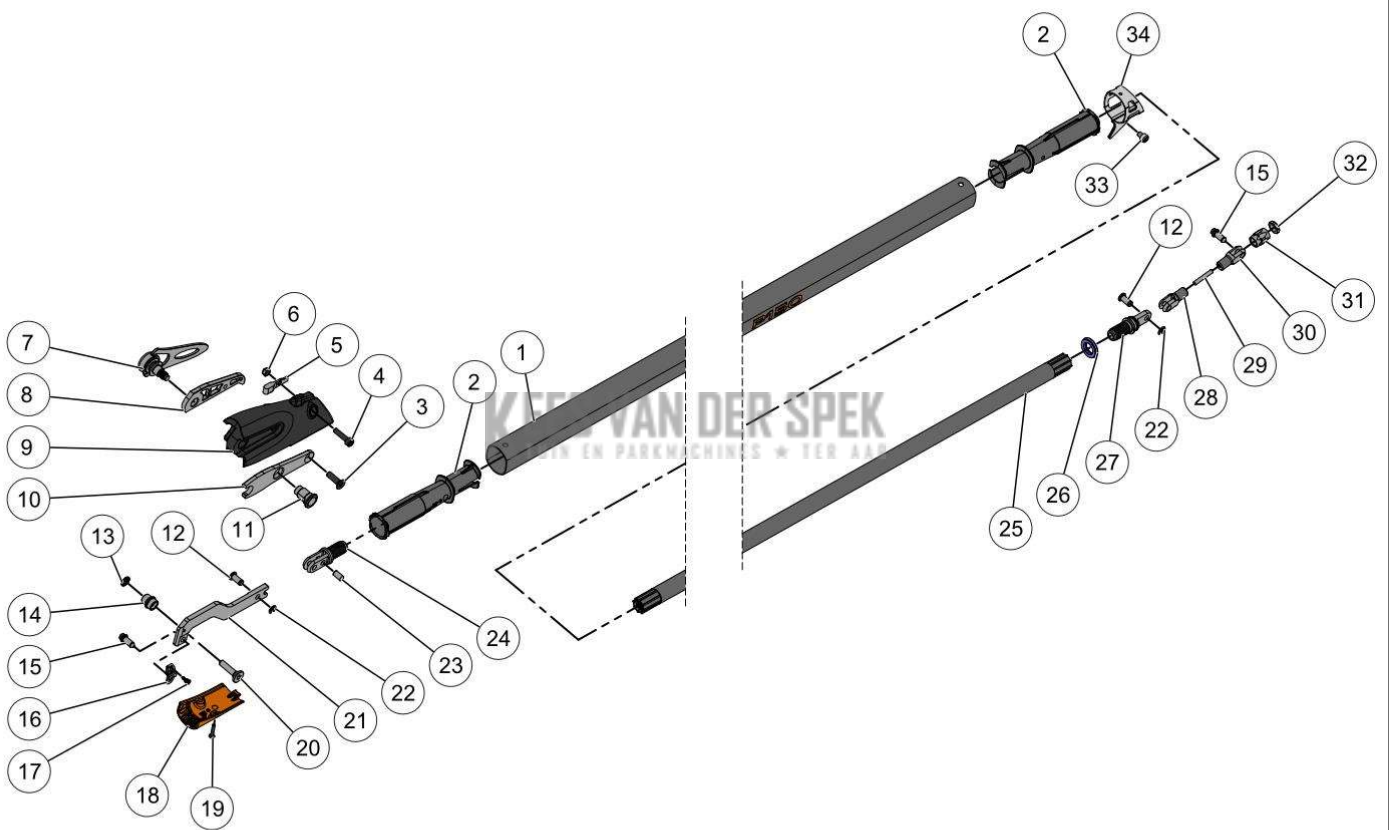

PELENC 57235 - PERCHE PRUNION P150 / 57235 - PERCHE PRUNION P150*
- 2020 / PERCHE PRUNION*

Vervangonderdelen *Mechanisch*

32_19_001B

PELENC 57235 - PERCHE PRUNION P150 / 57235 - PERCHE PRUNION P150*
- 2020 / PERCHE PRUNION*

nr.	Artikelnumme	Beschrijving	Hoe	Opmerkingen
1	145367		1	
2	147615		2	
3	02568		1	KIT C*
4	152788	VIS CHC M5-20 Z NOIR CL10.9	1	
5	152187	BUTEE ANTIGLISSEMENT EMBASE	1	
6	73693		1	
7	147644		1	
8	147611		1	KIT C*
9	147645		1	KIT C*
10	147638		1	KIT C*
11	150867		1	KIT C*
12	68667		2	
13	01017		1	
14	152397		1	
15	124816		2	
16	147627		1	KIT A*
17	150623		1	KIT A*
18	147614		1	KIT E*
19	150643		2	KIT C*
20	152398	AXE ADAPTATON PERCHE PRUNION	1	
21	145366		1	KIT A*
22	20003		2	
23	150636		1	KIT D*
24	148762		1	KIT D*
25	147624		1	KIT D*
26	150667		1	
27	148761		1	KIT D*
28	148759		1	KIT B*
29	150637		1	KIT B*
30	148758		1	KIT B*
31	148756		1	KIT B*
32	148760		1	KIT B*
33	151439	VIS CHC M5-6 Z	1	
34	147613		1	
A	147647		1	
B	150698		1	
C	150868		1	
D	151796	TRINGLE SERTIE P150 AVEC GOUPILLE	1