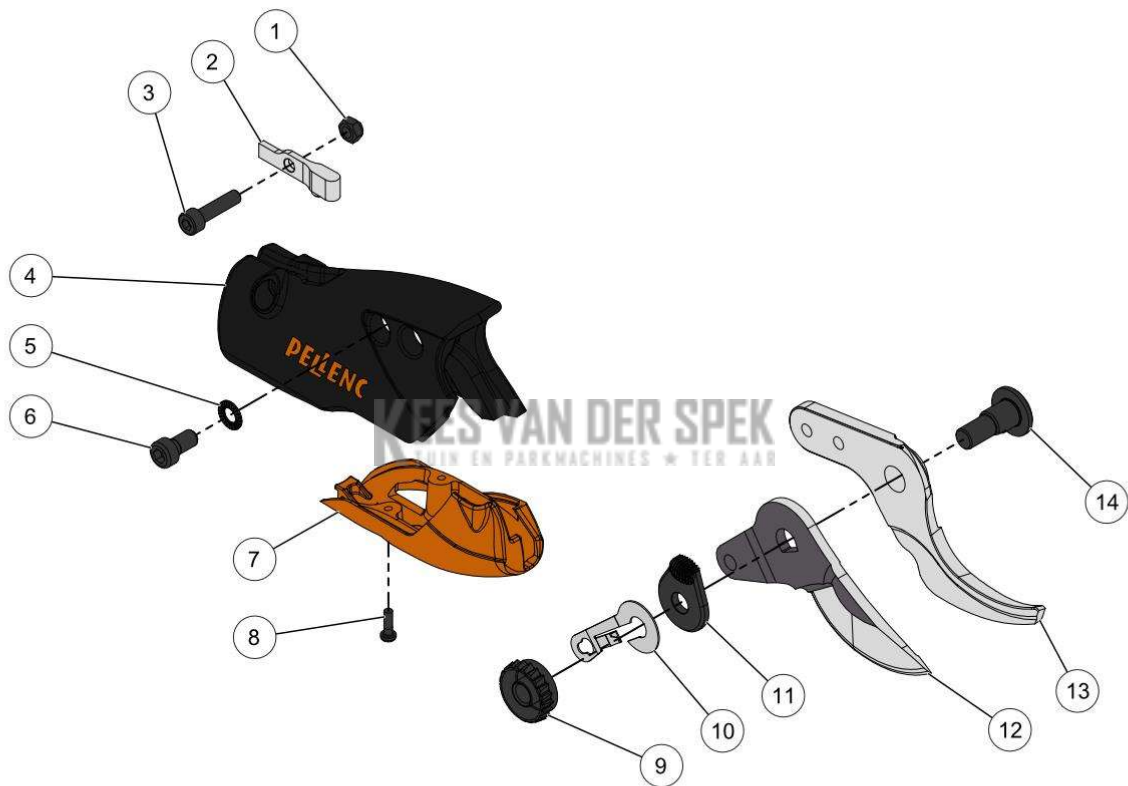

PELENC 57235 - PAAL PRUNION P150 / 57235 - PAAL PRUNION P150 - 2021 / CUTTING HEAD

Vervangonderdelen *Mechanisch*

32_19_002B

PELENC 57235 - PAAL PRUNION P150 / 57235 - PAAL PRUNION P150 - 2021 / CUTTING HEAD

nr.	Artikelnumme	Beschrijving	Hoe	Opmerkingen
1	73693	MOER OV.TT METAAL M5 CL8 (AANT.	1	
2	152188	ANTISLIP STOP TDC	1	
3	152788	SCHROEF CHC M5-20 ZWART CL10.9	1	
4	147496	HOUDER TDC PRUNION	1	
5	01017	RING SCHNORR 6 (AANT. 50)	2	
6	136877	SCHROEF VAN HAAK SNOEISCHAAR	2	
7	147640	DEKSEL MAAIKOP	1	
8	130656	SCHROEF CBX M3-10 ZWART	2	
9	124812	'KLEMROL MANUELE AFST AS MES	1	KIT B*
10	131629	BLOKKERINGSPLAAT WIEL PRUNION	1	KIT B*
11	118362	RING VERIF SET VINION PRUNION	1	KIT B*
12	156887		1	KIT A*
13	117617	HAAK PRUNION	1	
14	118361	MESSENKIT PRUNION	1	KIT B*
A	122991	PRUNION MESSENSET	1	
B	122688	PRUNION ONDERHOUDSKIT	1	

KEES VAN DER SPEK
TUIN EN PARKMACHINES * TER AAR