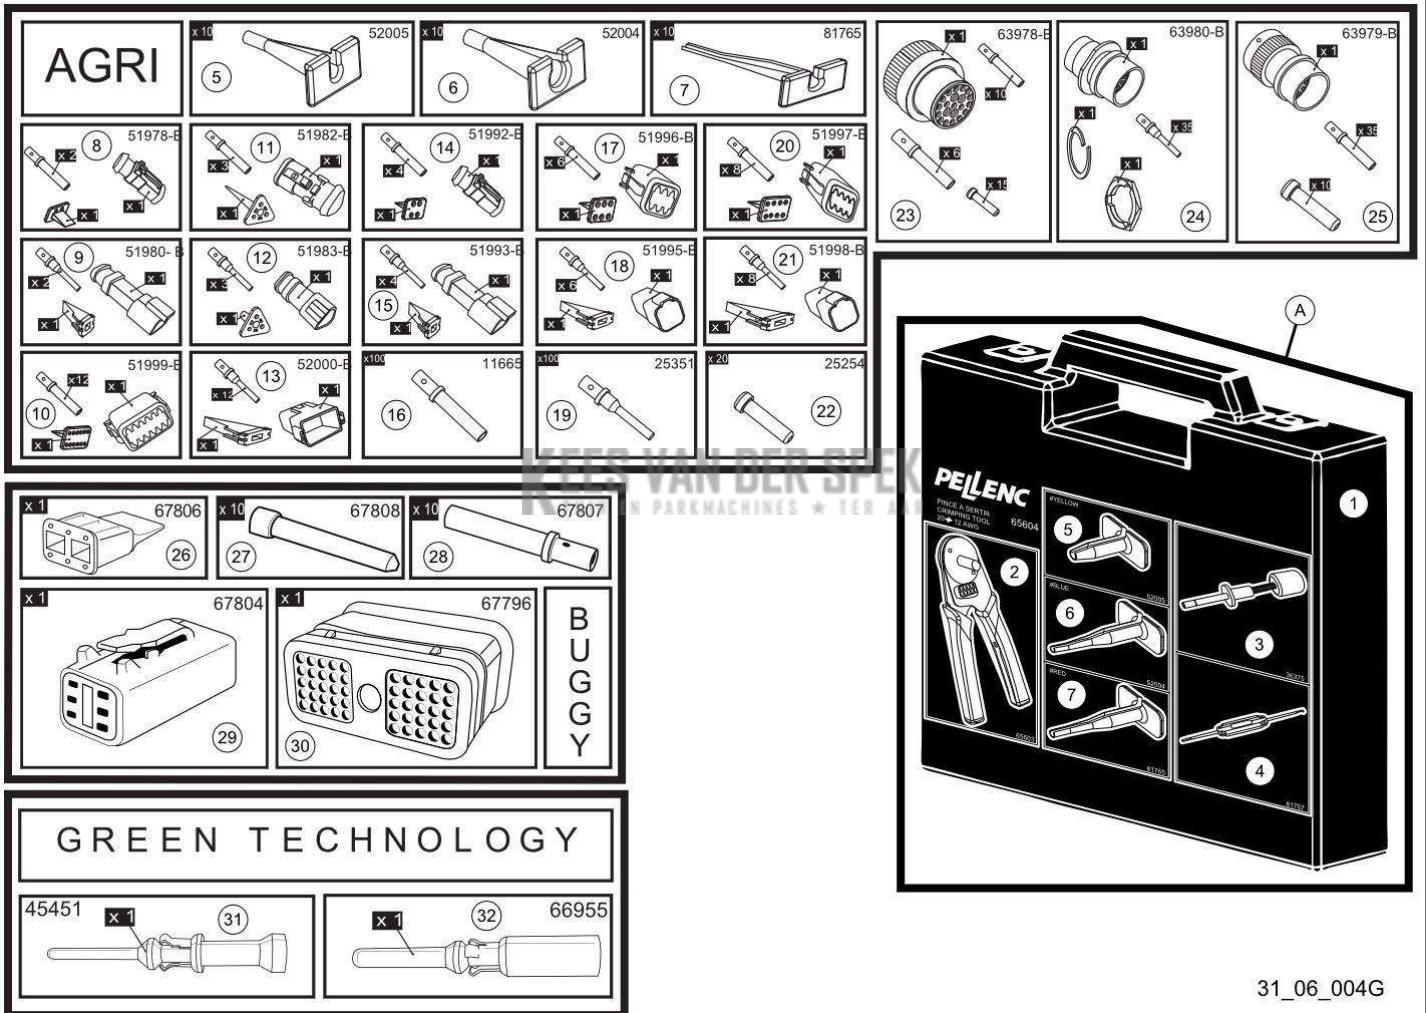

Vervangonderdelen Gereedschap & vetten

31_06_004G

nr.	Artikelnumme	Beschrijving	Hoe	Opmerkingen
1	65602		1	KIT A
2	65603		1	KIT A
3	36375		1	KIT A
4	81767		1	KIT A
5	52005		1	KIT A
6	52004		2	KIT A
7	81765		2	KIT A
8	51978		1	
9	51980		1	
10	51999		1	
11	51982		1	
12	51983		1	
13	52000		1	
14	51992		1	
15	51993		1	
16	11665		100	
17	51996		1	
18	51995		1	
19	25351		1	
20	51997		1	
21	51998		1	
22	25254		20	
23	63978		1	
24	63980		1	
25	63979		1	
26	67806		1	
27	67808		10	
28	67807		10	
29	67804		1	
30	67796		1	
31	45451	MANNELIJKE FICHE 1.03 (0.34 MM2)	1	
32	66955	F-RUNNERM POSITTRONIC	1	
A	65604		1	
33	40752		1	
34	75685		1