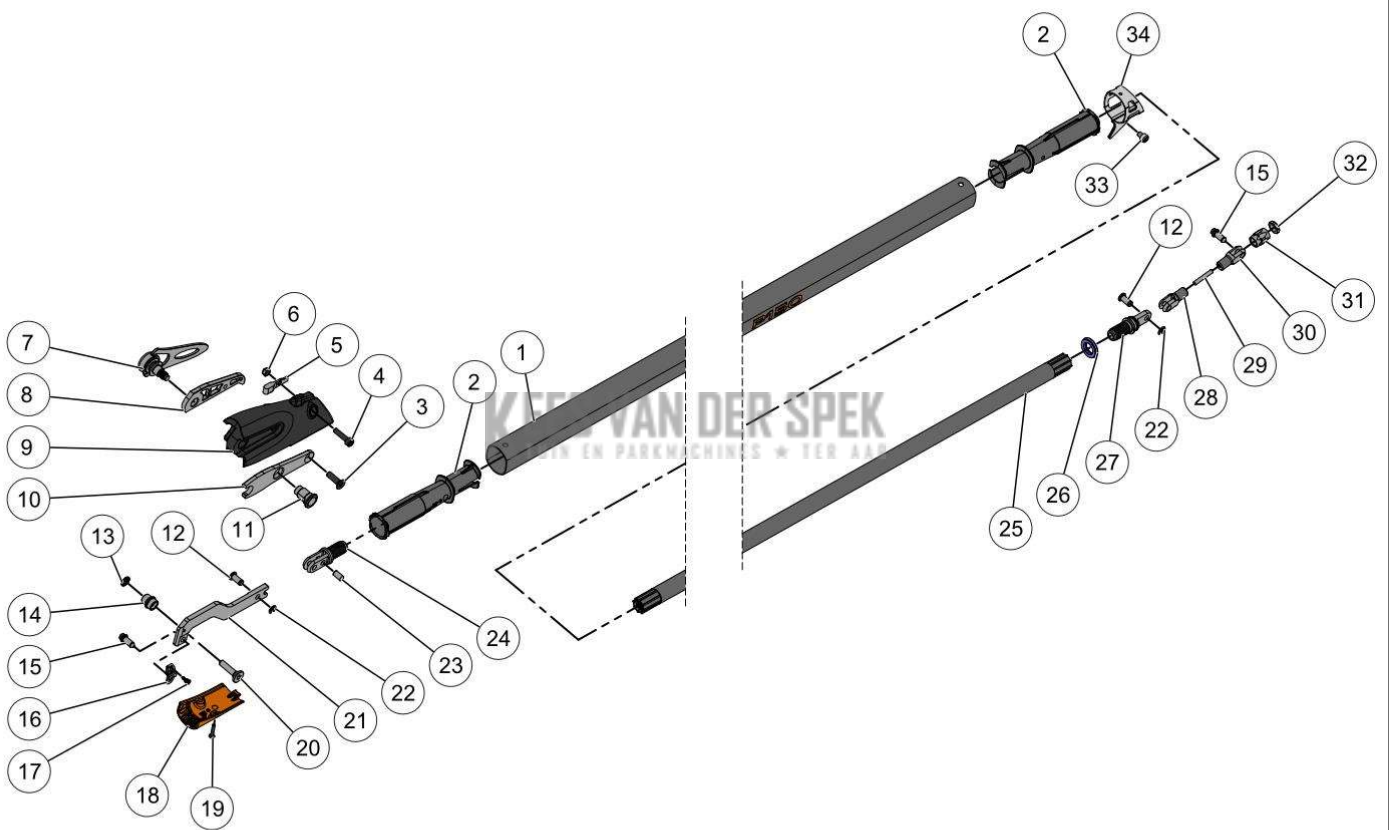

Website      [www.pellenc.com](http://www.pellenc.com)

**PELENC** 57235 - PAAL PRUNION P150 / 57235 - PAAL PRUNION P150 - 2021 /  
PERCHE PRUNION\*

Vervangonderdelen *Mechanisch*

32\_19\_001B

nr.	Artikelnumme	Beschrijving	Hoe	Opmerkingen
1	145367	ALU BUIS VERLENGSTEEL 1500	1	
2	147615	GELEIDER STANG	2	
3	02568		1	KIT C*
4	152788	SCHROEF CHC M5-20 ZWART CL10.9	1	
5	152187	ANTISLIP STOP BASIS	1	
6	73693	MOER OV.TT METAAL M5 CL8 (AANT.	1	
7	147644	GEMONTEERDE SPANHENDEL	1	
8	147611		1	KIT C*
9	147645		1	KIT C*
10	147638		1	KIT C*
11	150867		1	KIT C*
12	68667	SCHOUDERAS TREELION	2	
13	01017	RING SCHNORR 6 (AANT. 50)	1	
14	152397	VERBINDINGSSTUK AANP.	1	
15	124816	AS SCHOUDER TDC MANUELE KLEM	2	
16	147627	BORGVEREN SNELAANSLUITING	1	KIT A*
17	150623	PEN PLAAT BORGVEER	1	KIT A*
18	147614	KAP BASISSTUK	1	KIT E*
19	150643	SCHR.WUPLAST W1451 30-16 Z ZWART	2	KIT C*
20	152398	AANPASSINGSAS VERLENGSTEEL	1	
21	145366		1	KIT A*
22	20003	CLIPS DIAM. 5 (AANT. 100)	2	
23	150636		1	KIT D*
24	148762		1	KIT D*
25	147624		1	KIT D*
26	150667	KOPPELING VAN ZUIGER PU 90SHA -	1	
27	148761		1	KIT D*
28	148759		1	KIT B*
29	150637		1	KIT B*
30	148758		1	KIT B*
31	148756		1	KIT B*
32	148760		1	KIT B*
33	151439	VIS CHC M5-6 Z	1	
34	147613	TAKHAAK	1	
A	147647	SCHAKEL GEMONTEERDE	1	
B	150698	SCHAKEL INSTELLING KRUISING	1	
C	150868	VOORGEMONTEERD BASISPLAAT MET	1	
D	151796	STANG SET P150 MET PIN	1	