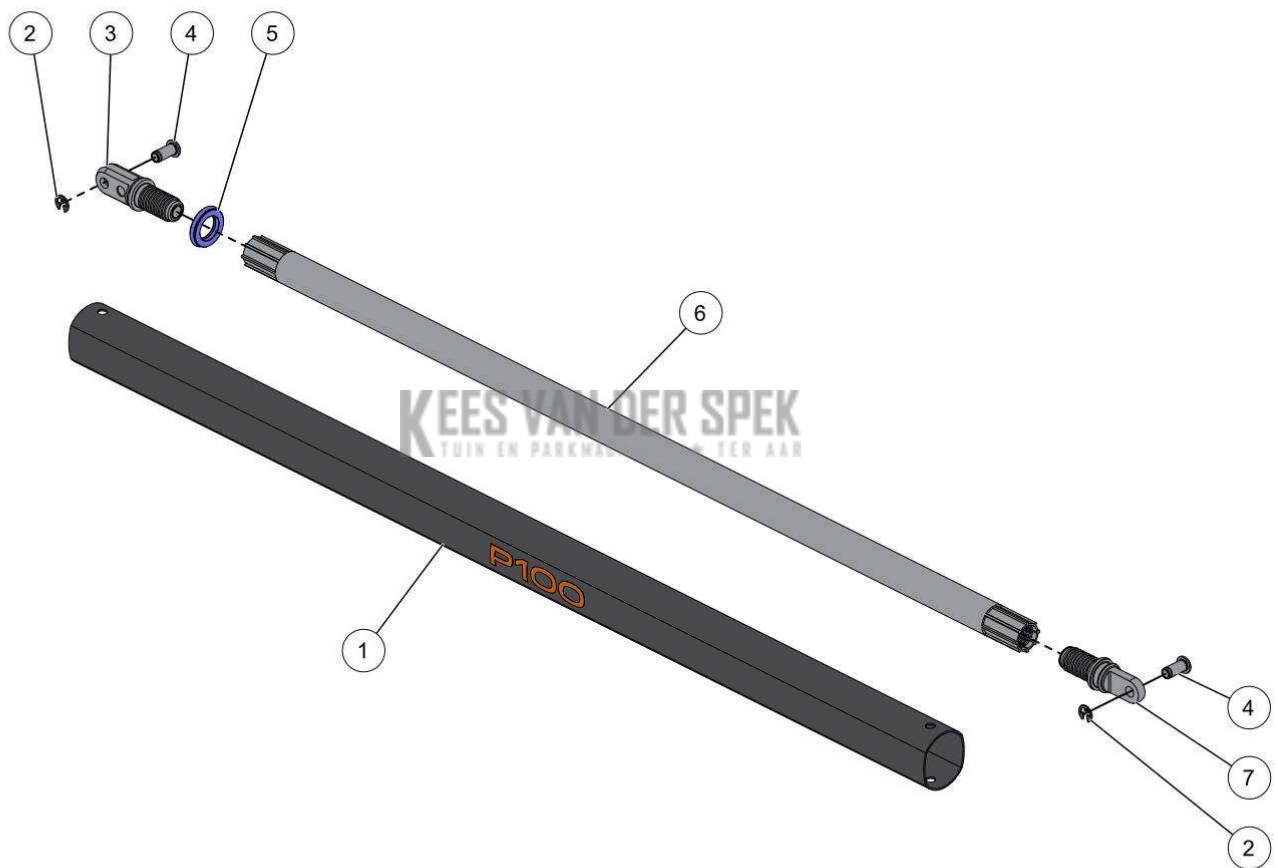

32_20_005A

nr.	Artikelnumme	Beschrijving	Hoe	Opmerkingen
1	152833	TUBE PERCHE P100	1	KIT A*
2	20003	CLIPS DIAM. 5 (AANT. 100)	2	KIT A*
3	148762		1	KIT A, B*
3	150636		1	KIT A, B*
4	68667	SCHOUDERAS TREELION	2	KIT A*
5	150667	KOPPELING VAN ZUIGER PU 90SHA -	1	KIT A*
6	152834	TUBE TRINGLE PERCHE PRUNION P100	1	KIT A, B*
7	148761		1	KIT A, B*
A	152837		1	
B	152836	STANG SET P100 MET PIN	1