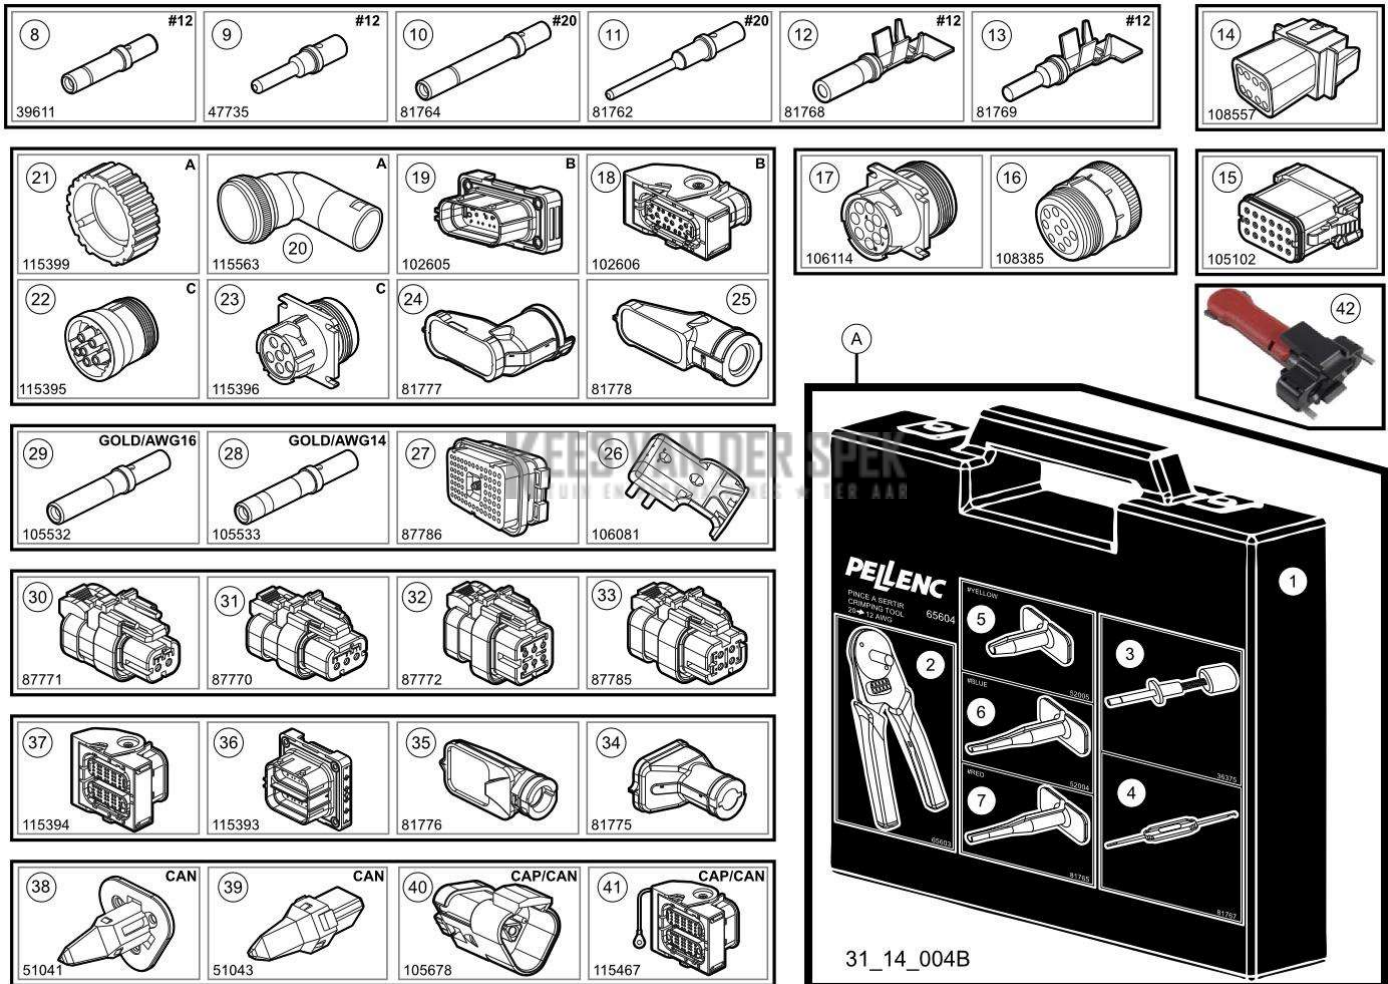

Vervangonderdelen Gereedschap & vetten

nr.	Artikelnumme	Beschrijving	Hoe	Opmerkingen
1	65602		1	KIT A
2	65603		1	KIT A
3	36375		1	KIT A
4	81767		1	
5	52005		1	KIT A
6	52004		2	KIT A
7	81765		2	KIT A
8	39611		1	
9	47735		1	
10	81764		1	
11	81762		1	
12	81768		1	
13	81769		1	
14	108557		1	
15	105102		1	
16	108385		1	
17	106114		1	
18	102606		1	
19	102605		1	
20	115563		1	
21	115399		1	
22	115395		1	
23	115396		1	
24	81777		1	
25	81778		1	
26	106081		1	
27	87786		1	
28	105533		1	
29	105532		1	
30	87771		1	
31	87770		1	
32	87772		1	
33	87785		1	
34	81775		1	
35	81776		1	
36	115393		1	
37	115394		1	
38	51041		1	
39	51043		1	
40	105678		1	
41	115467		1	
42	115709		1	
A	65604		1	

KEES VAN DER SPEK
TOEGEN EN VERBODEN TOEGANG