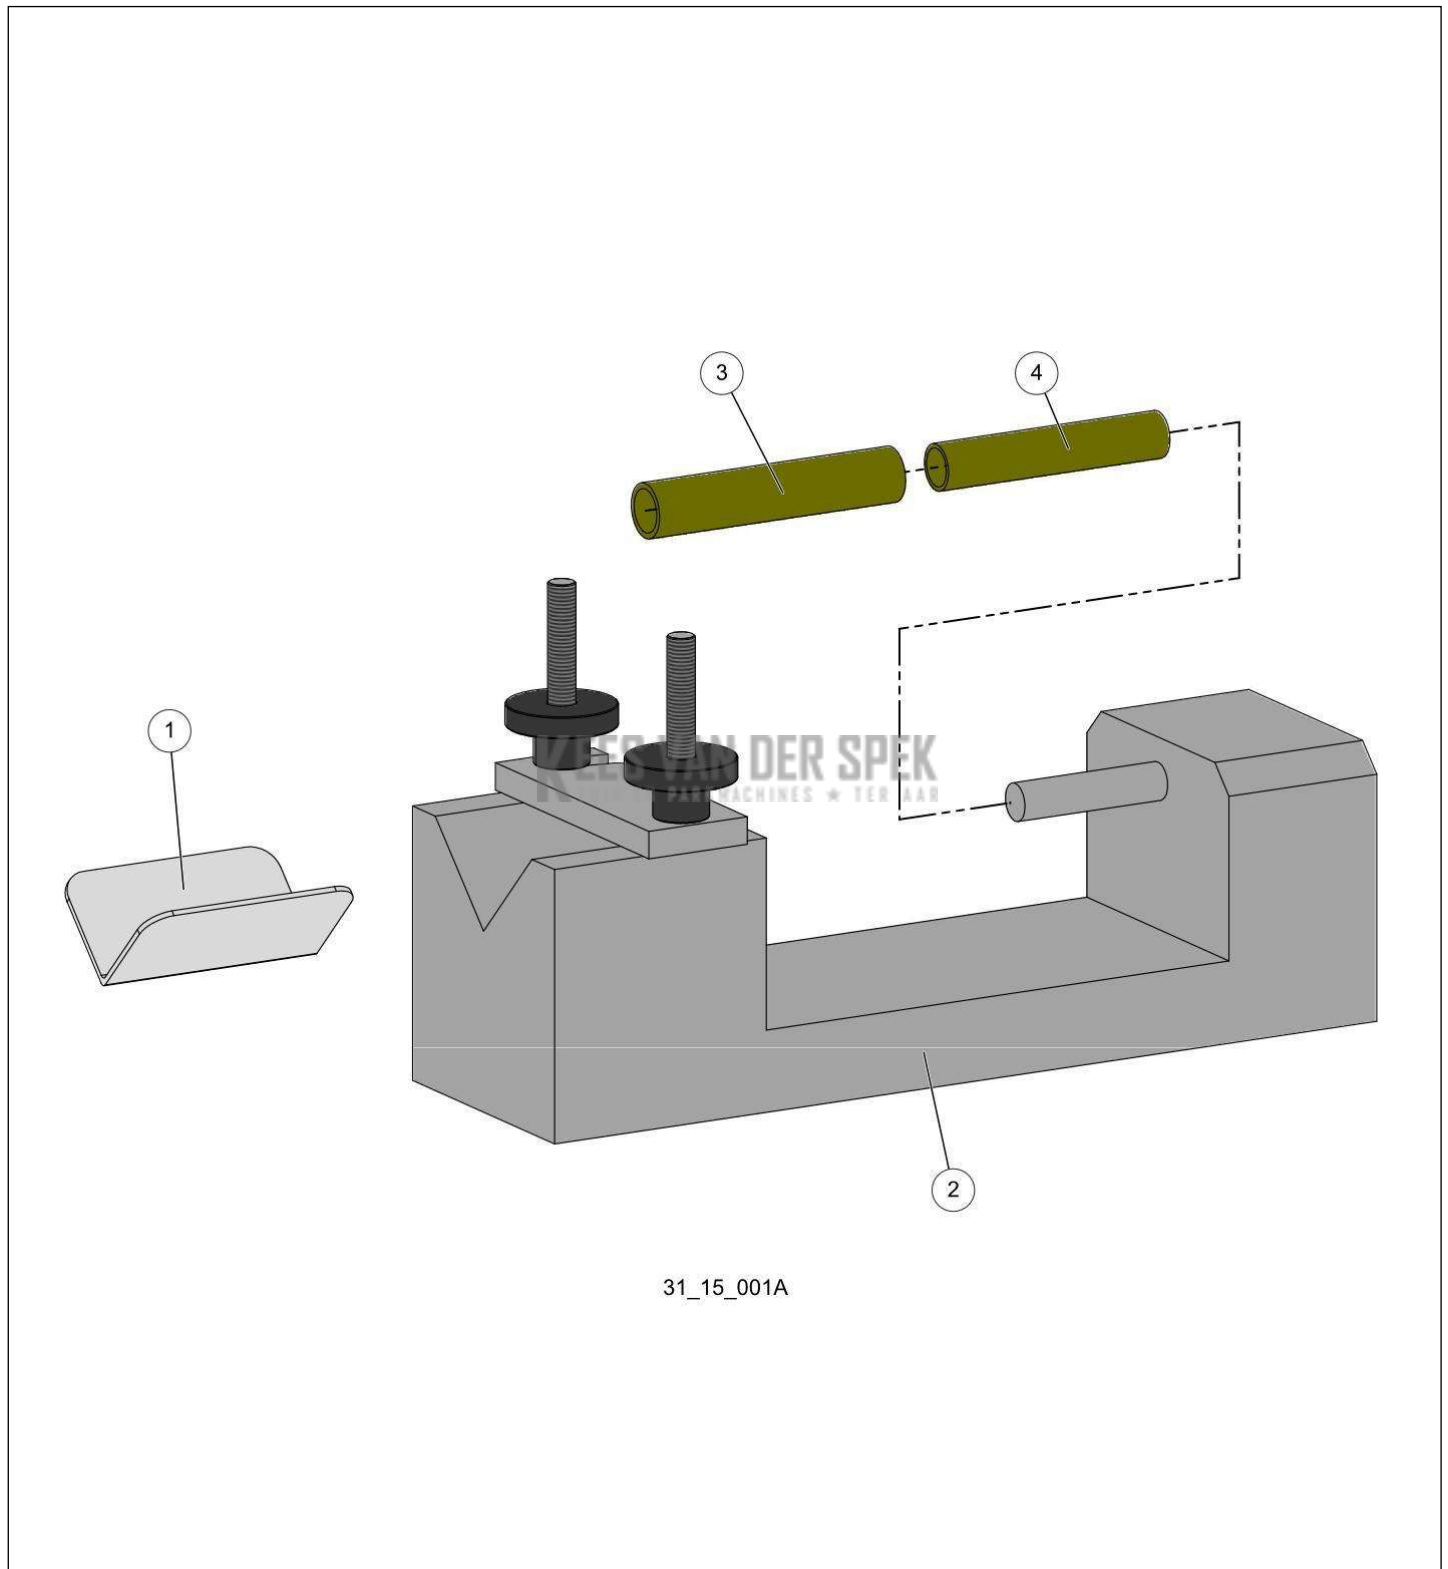

PELENC 57235 - PAAL PRUNION P150 / 57235 - PAAL PRUNION P150 - 2021 /
GEREEDSCHAP - DEMONTAGE KOGELOMLOOPSPINDEL -
VINION/PRUNION

Vervangonderdelen *Gereedschap & vetten*

31_15_001A

PELENC 57235 - PAAL PRUNION P150 / 57235 - PAAL PRUNION P150 - 2021 /
GEREEDSCHAP - DEMONTAGE KOGELOMLOOPSPINDEL -
VINION/PRUNION

nr.	Artikelnumme	Beschrijving	Hoe	Opmerkingen
2	02118		1	KIT B
3	120143		1	KIT A, B
4	02241	HULS VOOR KOGELMOEREN LIXION	1	KIT B
A	123752		1	
B	123753		1	
1	1		1	

KEES VAN DER SPEK
TUIN EN PARKMACHINES * TER AAR