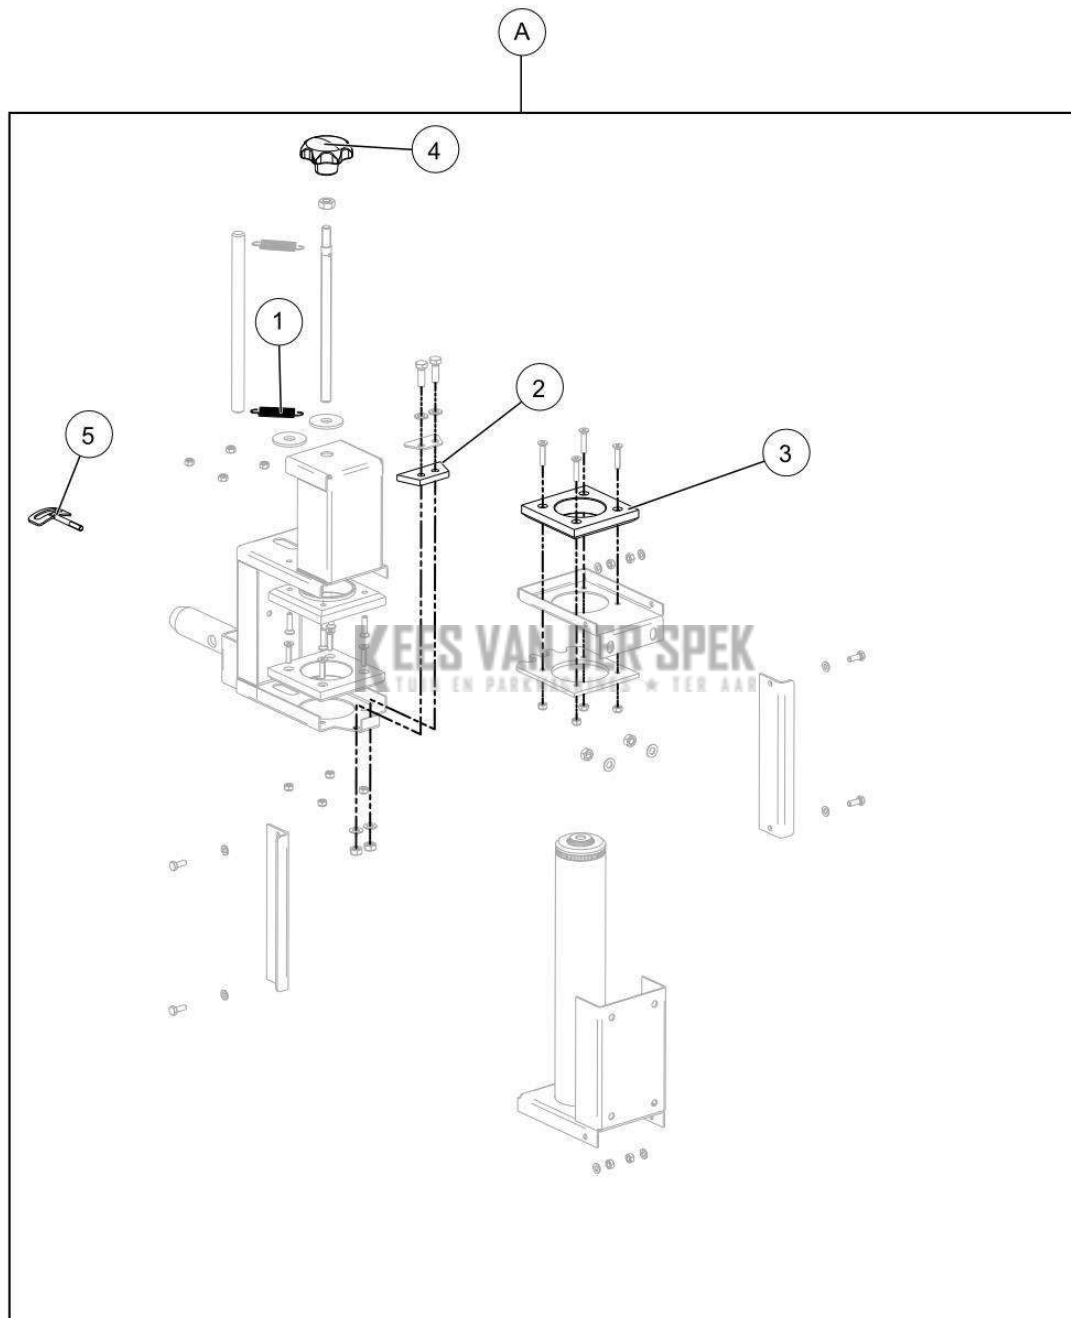

95_16_026B

PELENC 57178 - CHASSIS MOTORISE / 57178 - CLEANION - 2016 / SYSTEEM
HOOGTEREGELING

nr.	Artikelnumme	Beschrijving	Hoe	Opmerkingen
1	132608		1	
2	132609		1	
3	132610		1	
4	133299		1	
5	133298		1	
A	132607		1	

KEES VAN DER SPEK
TUIN EN PARKMACHINES * TER AAR