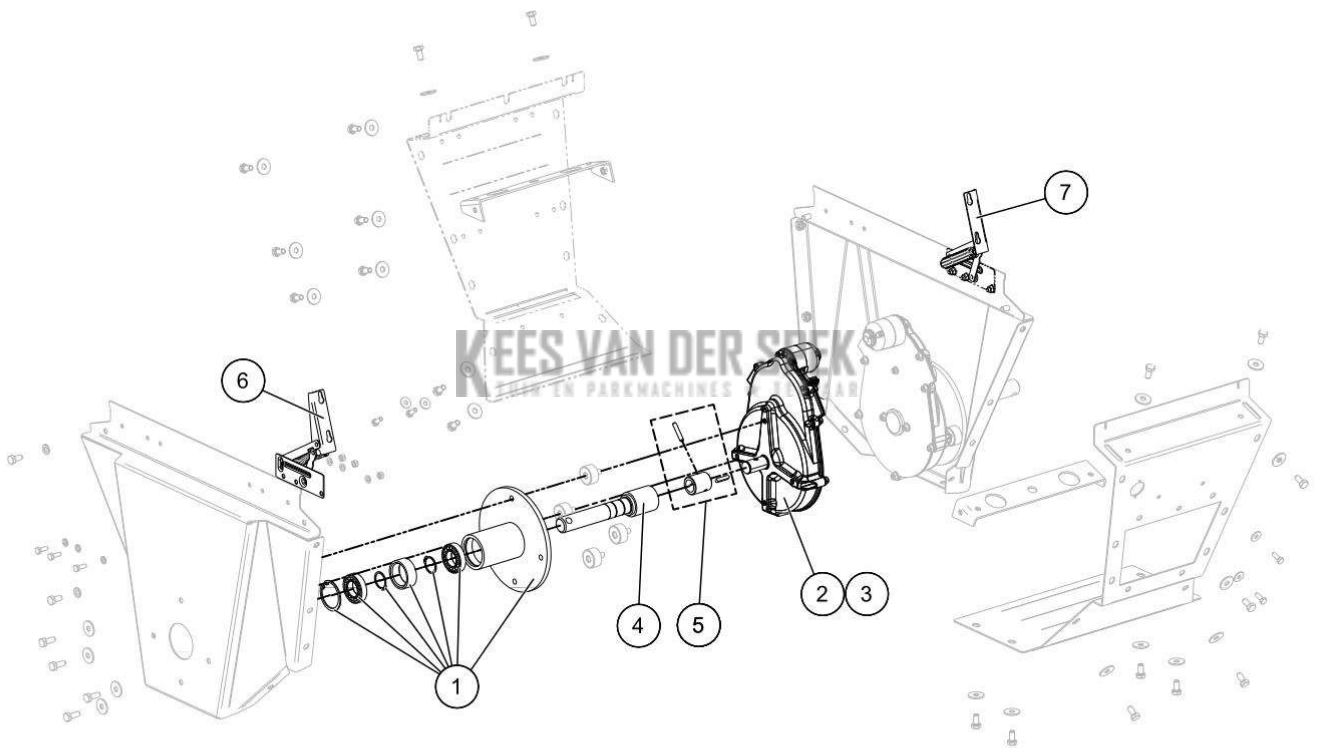

Vervangonderdelen *Mechanisch*

95_16_024C

PELENC 57178 - CHASSIS MOTORISE / 57178 - CLEANION - 2016 / CARTER
MOTORREDUCTOREN WIELEN

nr.	Artikelnumme	Beschrijving	Hoe	Opmerkingen
1	132596		2	
2	132623		1	
3	132624		1	
4	133306		1	
5	133307		1	
6	133309		1	
7	133308		1	

KEES VAN DER SPEK
TUIN EN PARKMACHINES * TER AAR