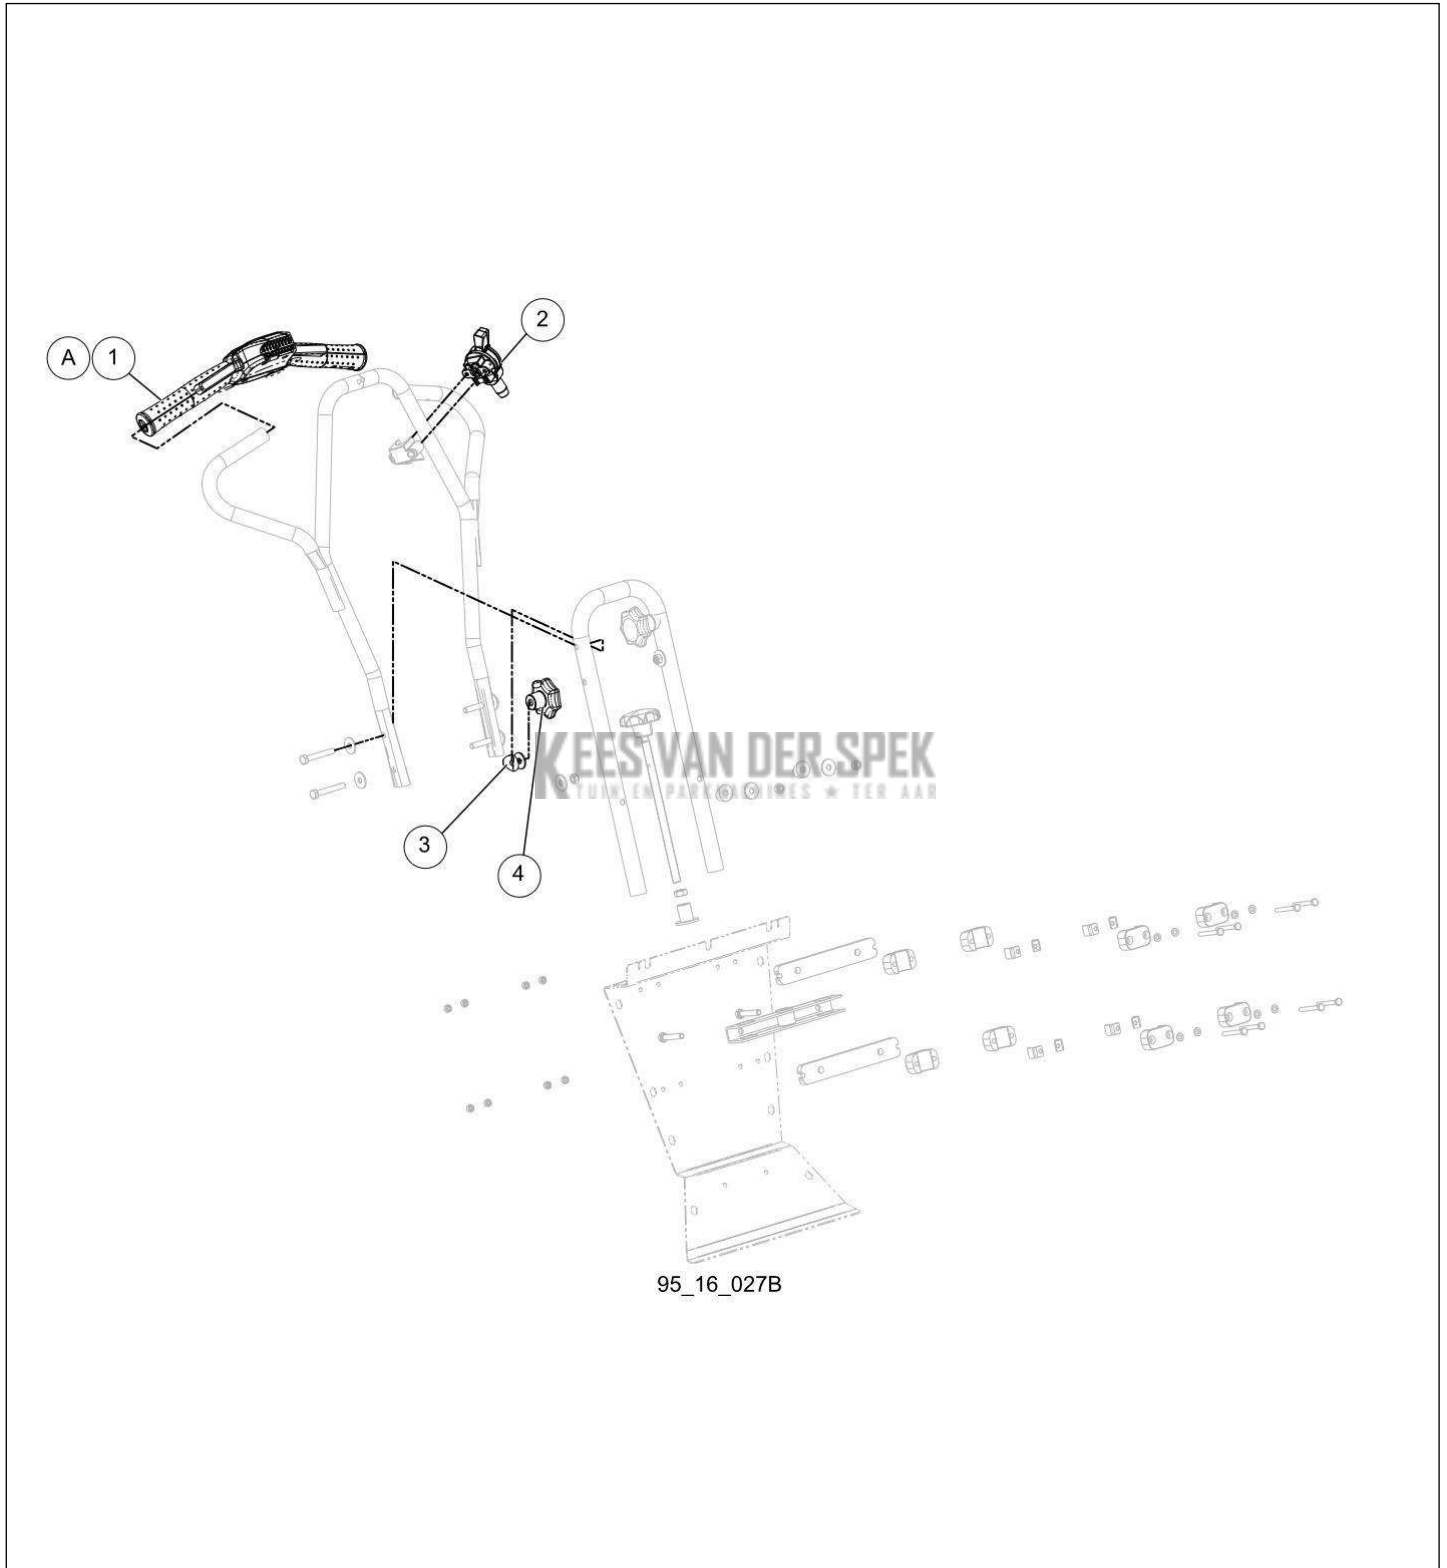

PELENC 57178 - CHASSIS MOTORISE / 57178 - CLEANION - 2016 /
STUURSTANG

Vervangonderdelen *Mechanisch*

PELLENC 57178 - CHASSIS MOTORISE / 57178 - CLEANION - 2016 /
STUURSTANG

nr.	Artikelnumme	Beschrijving	Hoe	Opmerkingen
1	120828		1	
2	132591		1	
3	132626		1	
4	132592		1	
A	132620		1	

KEES VAN DER SPEK
TUIN EN PARKMACHINES * TER AAR