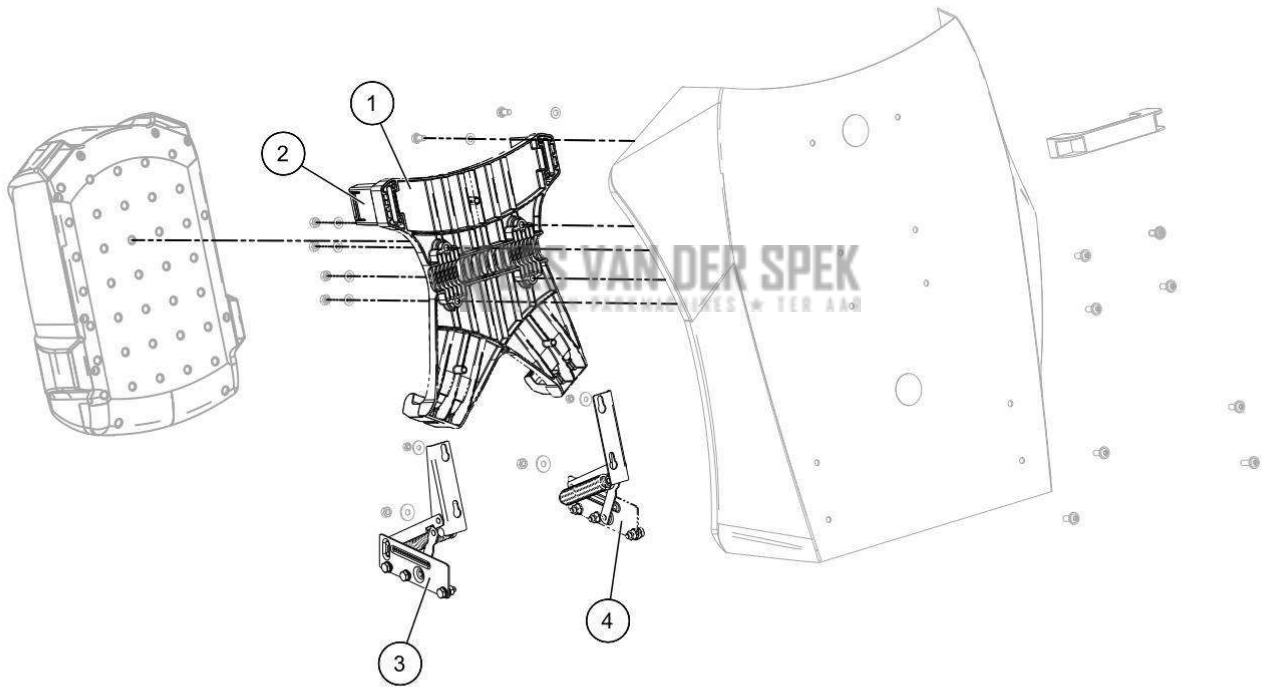

95_16_022B

PELENC 57178 - CHASSIS MOTORISE / 57178 - CLEANION - 2016 /
ACCUSTEUN

nr.	Artikelnumme	Beschrijving	Hoe	Opmerkingen
1	120394		1	
2	120391		2	
3	133309		1	
4	133308		1	
5	142230		1	
6	132892		1	
A	142620		1	

KEES VAN DER SPEK
TUIN EN PARKMACHINES * TER AAR