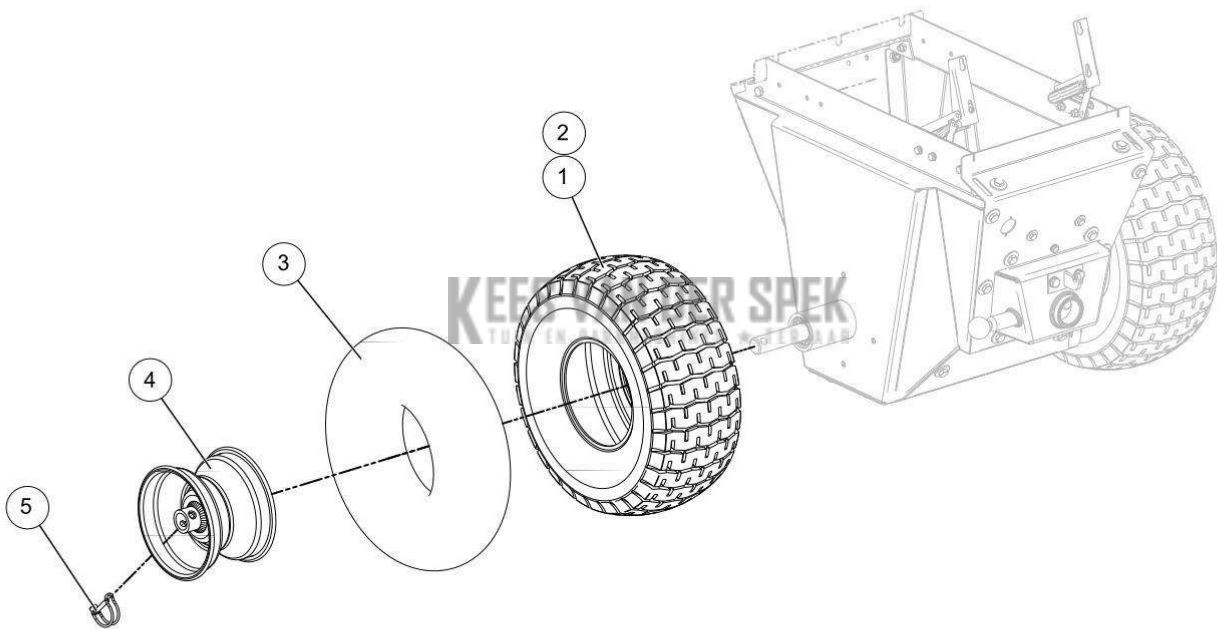

nr.	Artikelnumme	Beschrijving	Hoe	Opmerkingen
1	120828		1	
2	132591		1	
3	132626		1	
4	132592		1	
A	132620		1	

**KEES VAN DER SPEK**  
TUIN EN PARKMACHINES \* TER AAR

95\_16\_028A

nr.	Artikelnumme	Beschrijving	Hoe	Opmerkingen
1	132601		2	
2	132602		2	
3	132603		2	
4	132604		2	
5	132605		2	
6	157610		1	