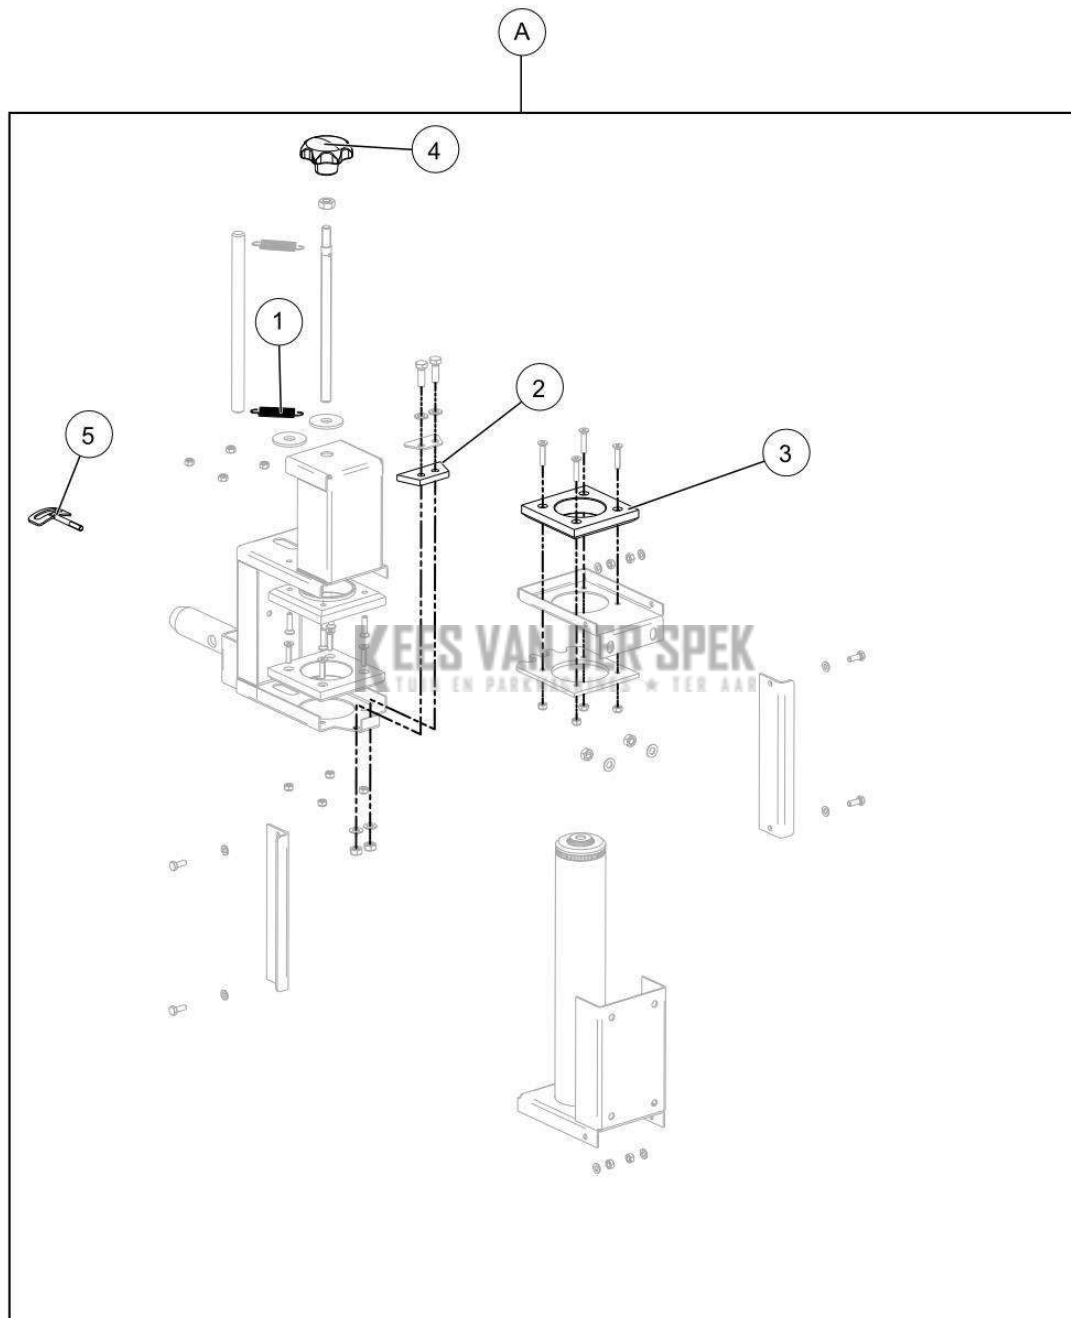

95_16_026B

PELENC 57178 - CHASSIS MOTORISE / 57178 - CLEANION - 2017 / SYSTEEM
HOOGTEREGELING

nr.	Artikelnumme	Beschrijving	Hoe	Opmerkingen
1	132608		1	
2	132609		1	
3	132610		1	
4	133299		1	
5	133298		1	
A	132607		1	

KEES VAN DER SPEK
TUIN EN PARKMACHINES * TER AAR