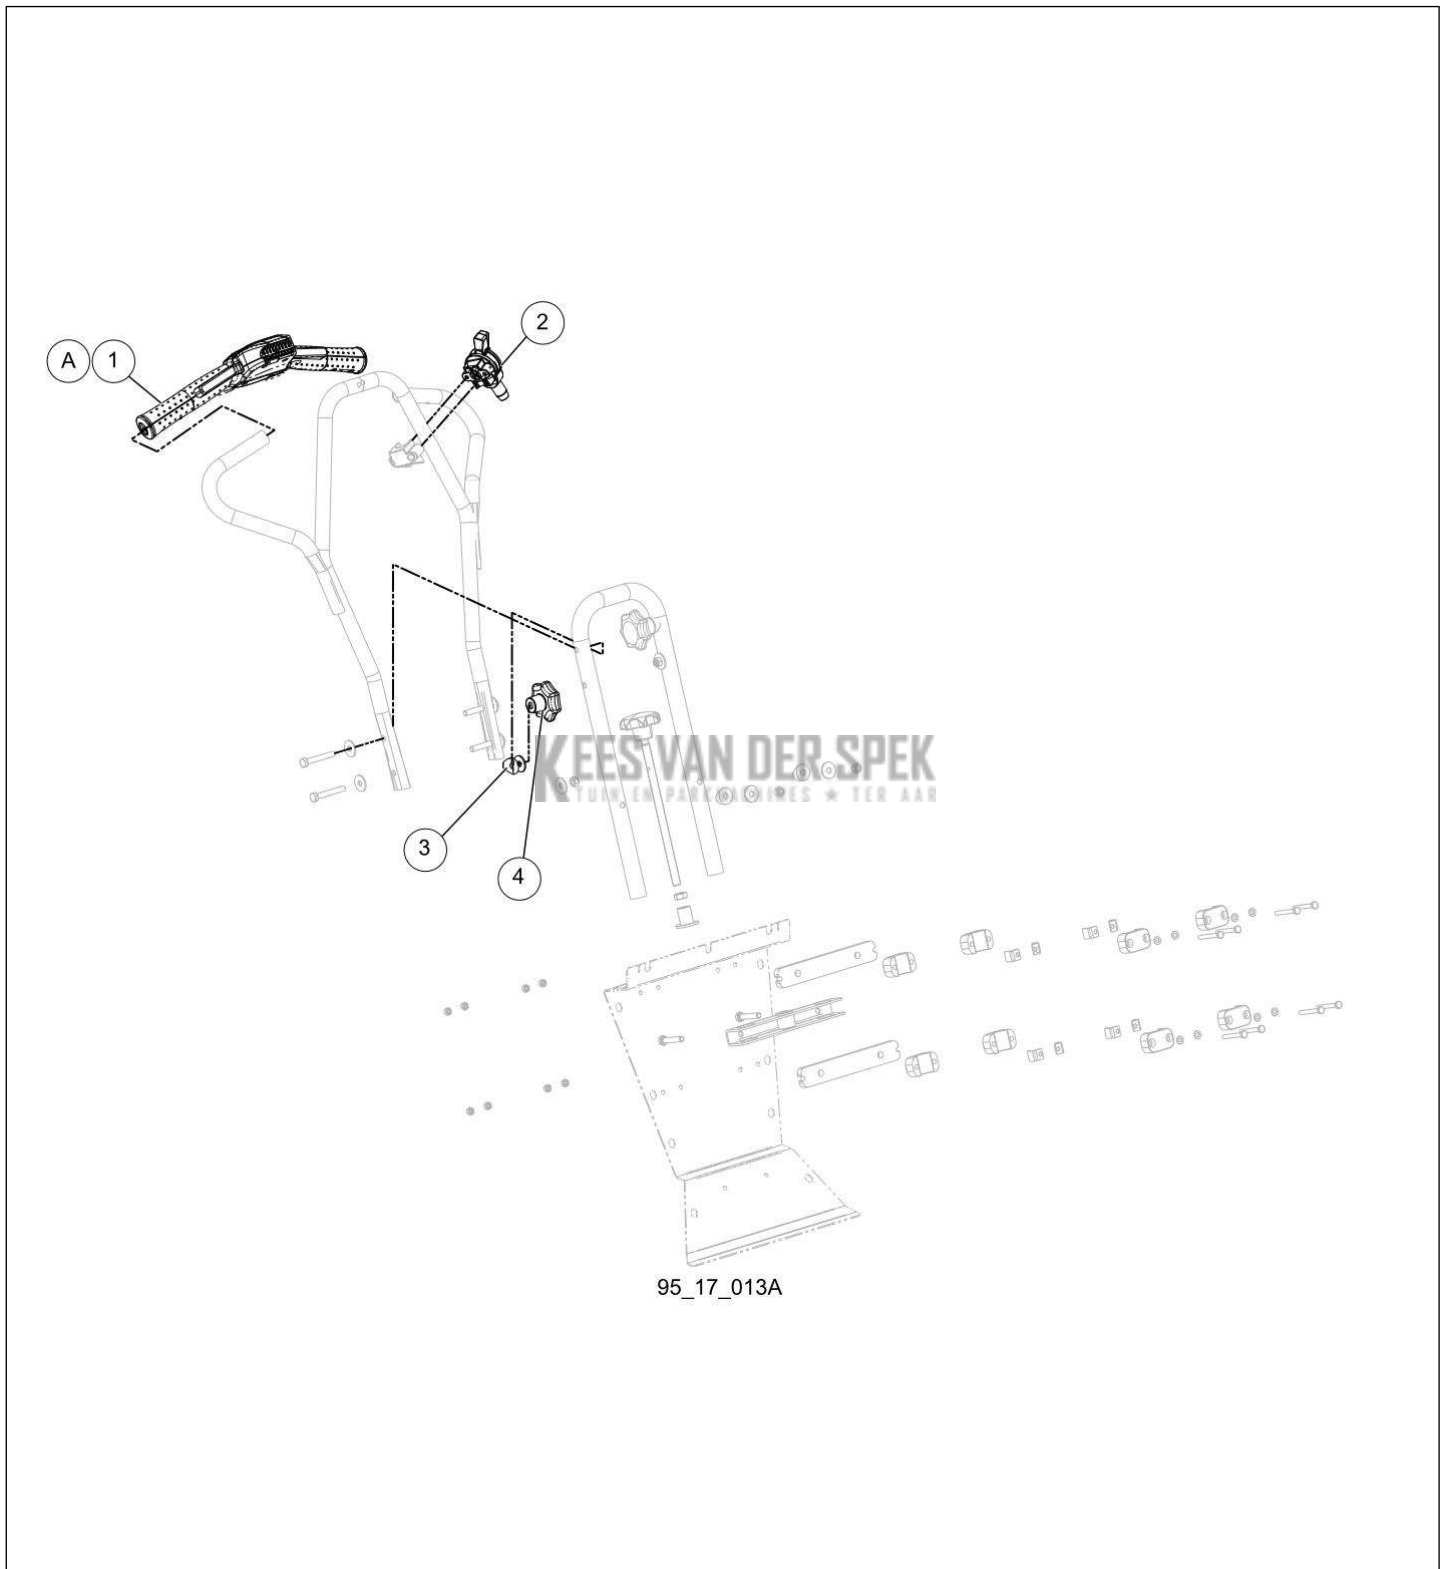

PELENC 57178 - CHASSIS MOTORISE / 57178 - CLEANION - 2017 /
STUURSTANG

Vervangonderdelen *Mechanisch*

95_17_013A

PELENC 57178 - CHASSIS MOTORISE / 57178 - CLEANION - 2017 /
STUURSTANG

nr.	Artikelnumme	Beschrijving	Hoe	Opmerkingen
1	120828		1	
2	132591		1	
3	132626		1	
4	132592		1	
A	138066		1	

KEES VAN DER SPEK
TUIN EN PARKMACHINES * TER AAR