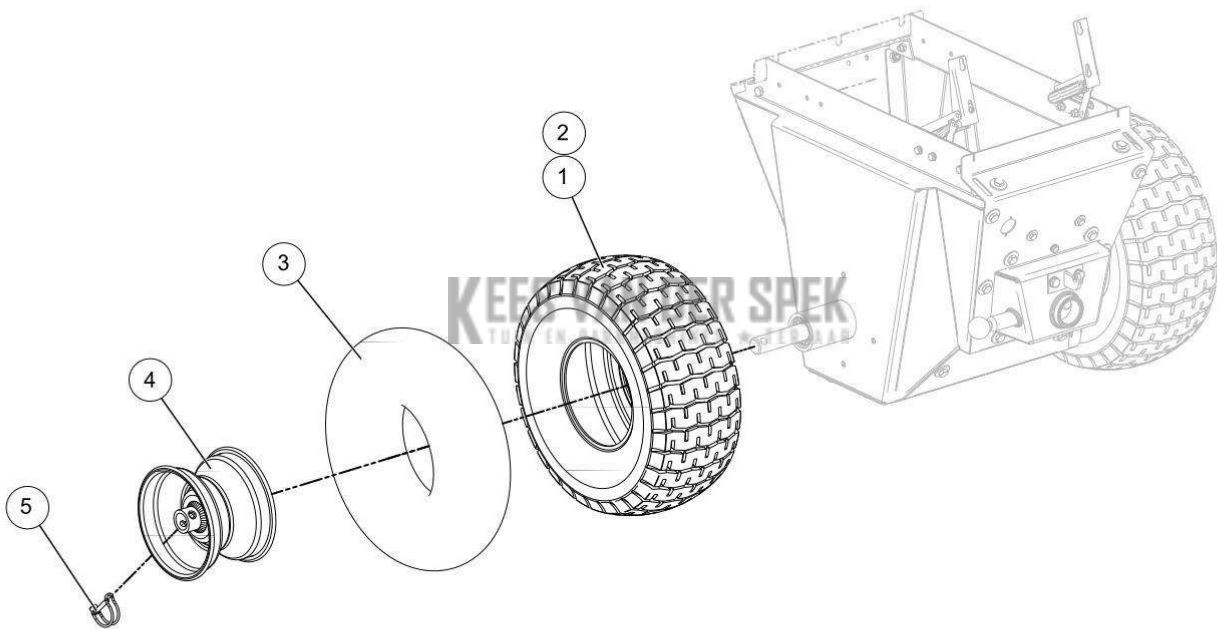

nr.	Artikelnumme	Beschrijving	Hoe	Opmerkingen
1	120828		1	
2	132591		1	
3	132626		1	
4	132592		1	
A	138066		1	

**KEES VAN DER SPEK**  
TUIN EN PARKMACHINES \* TER AAR

95\_16\_028A

nr.	Artikelnumme	Beschrijving	Hoe	Opmerkingen
1	132601		2	
2	132602		2	
3	132603		2	
4	132604		2	
5	132605		2	
6	157610		1	