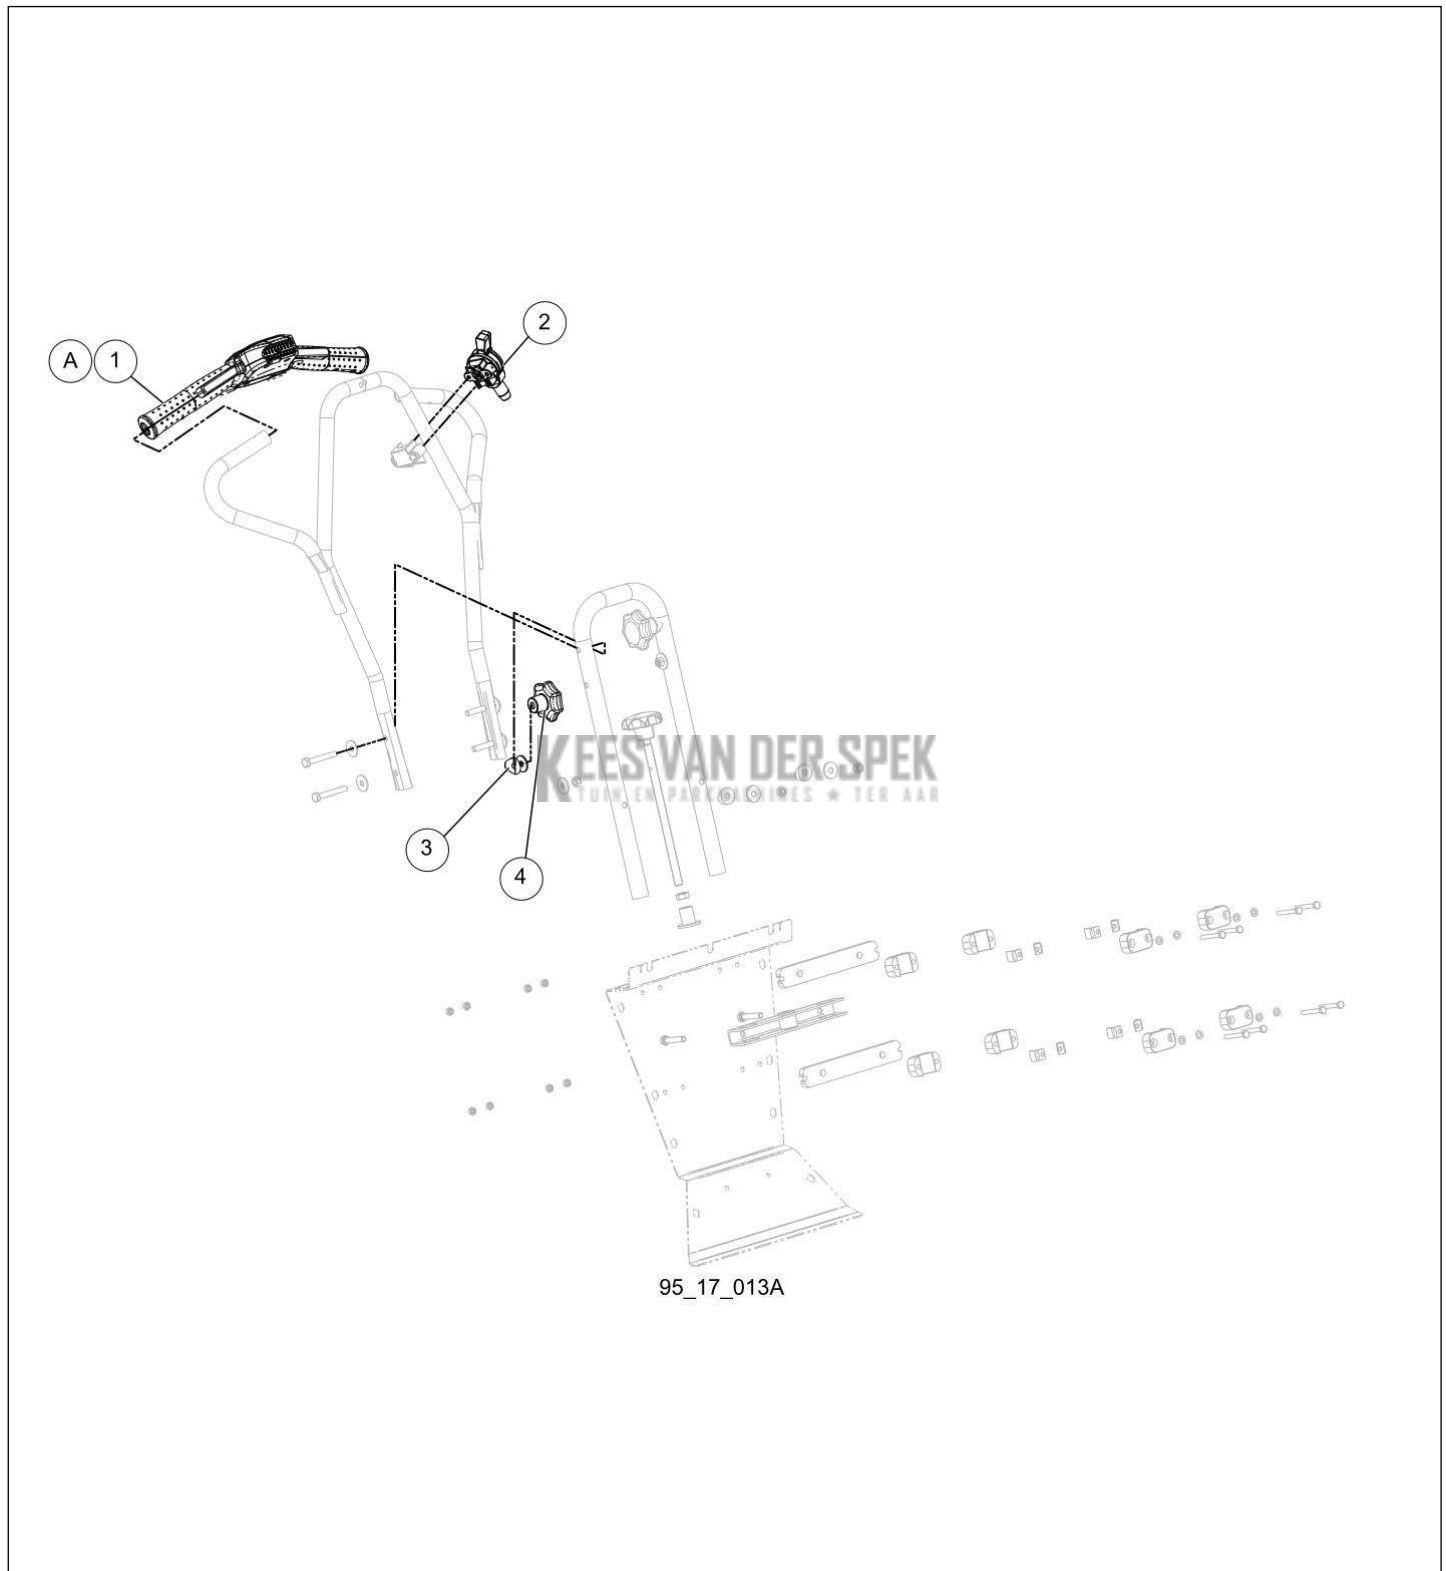

PELENC 57178 - CHASSIS MOTORISE / 57178 - CLEANION - 2018 /
STUURSTANG

Vervangonderdelen *Mechanisch*

PELENC 57178 - CHASSIS MOTORISE / 57178 - CLEANION - 2018 /
STUURSTANG

nr.	Artikelnumme	Beschrijving	Hoe	Opmerkingen
1	120828		1	
2	132591		1	
3	132626		1	
4	132592		1	
A	138066		1	

KEES VAN DER SPEK
TUIN EN PARKMACHINES * TER AAR