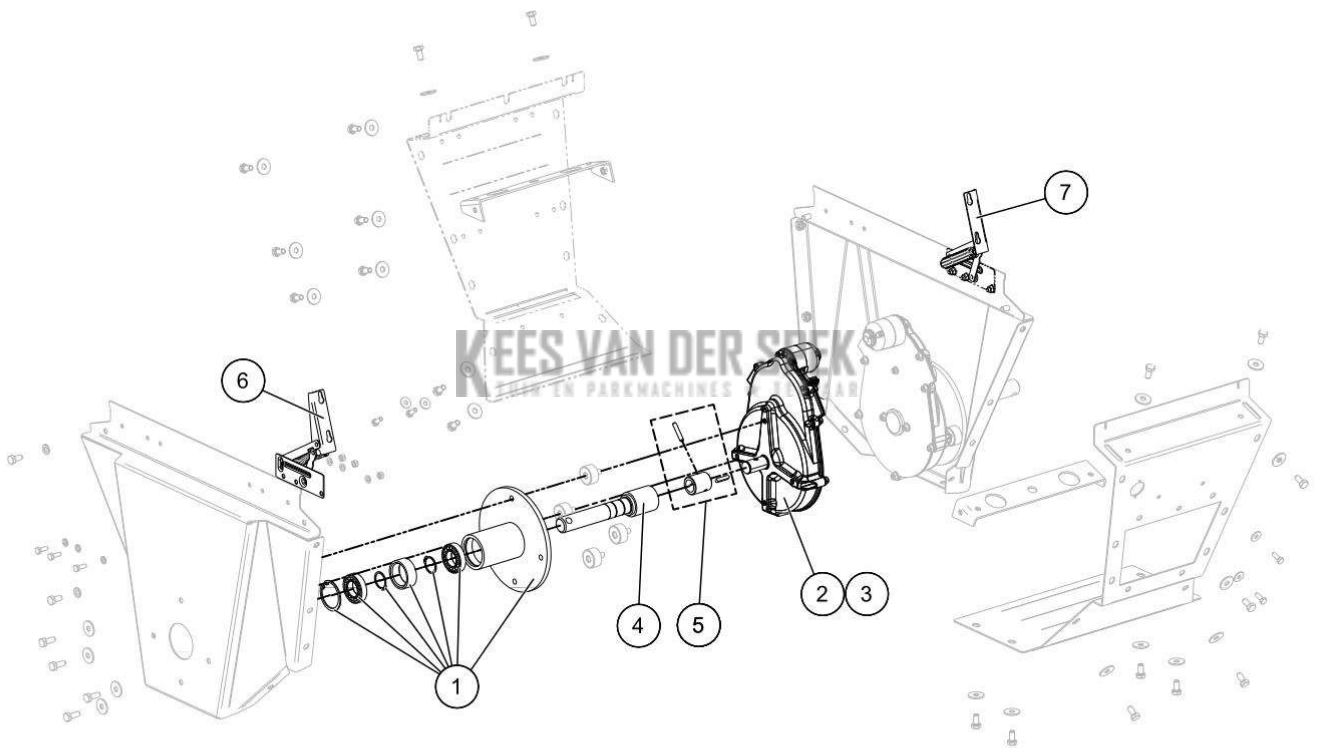

95_16_024C

PELENC 57178 - CHASSIS MOTORISE / 57178 - CLEANION - 2018 / CARTER
MOTORREDUCTOREN WIELEN

nr.	Artikelnumme	Beschrijving	Hoe	Opmerkingen
1	132596		2	
2	132623		1	
3	132624		1	
4	133306		1	
5	133307		1	
6	133309		1	
7	133308		1	

KEES VAN DER SPEK
TUIN EN PARKMACHINES * TER AAR