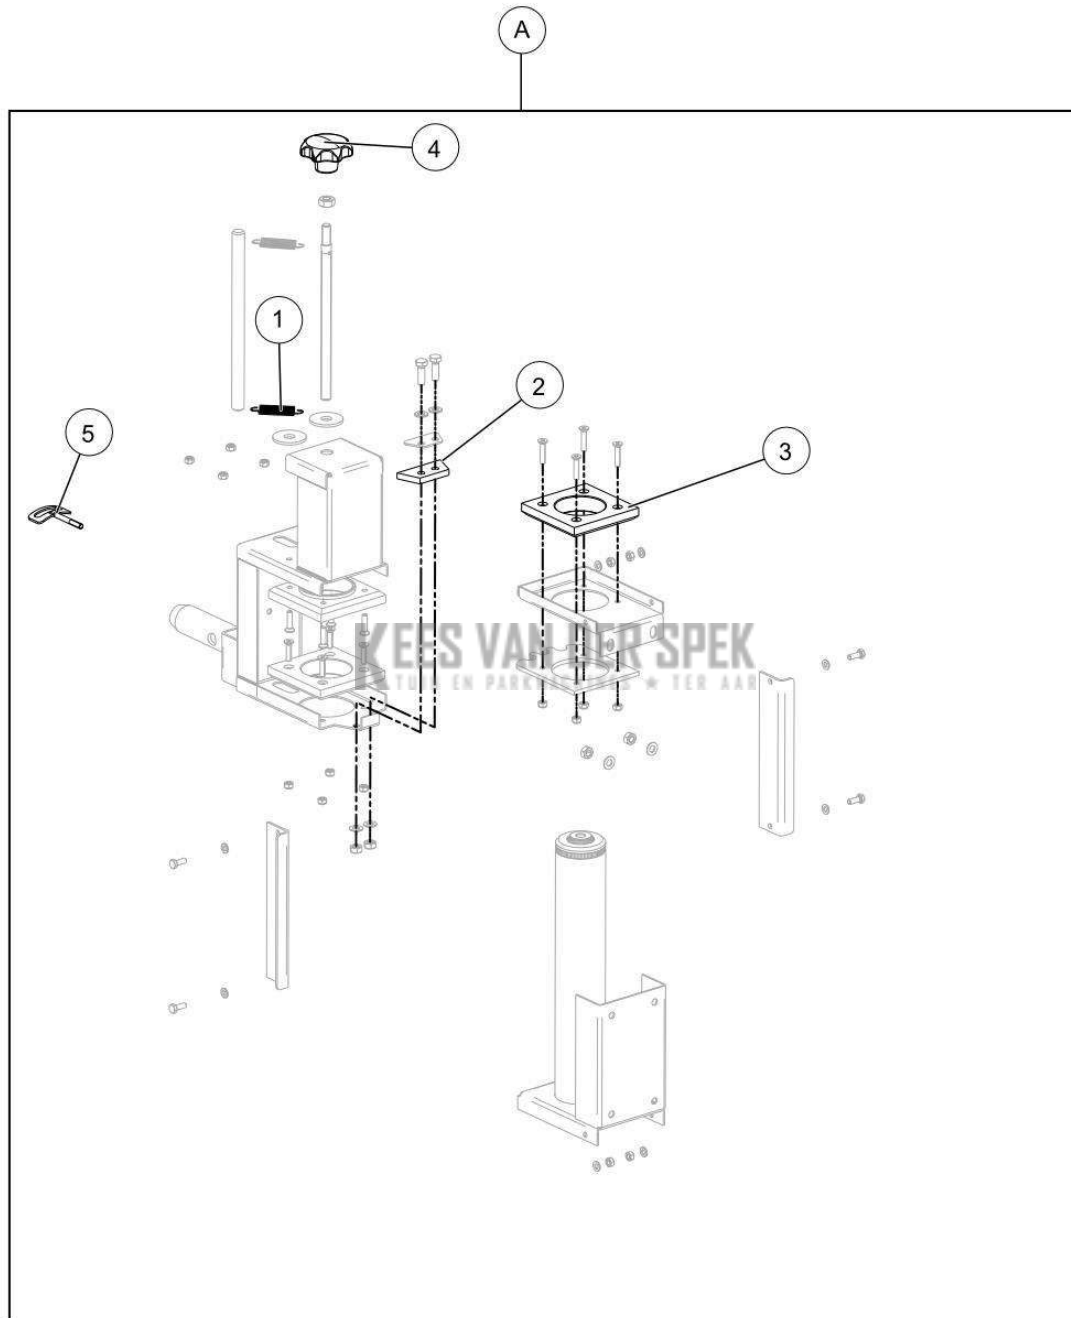

95_16_026B

PELENC 57178 - CHASSIS MOTORISE / 57178 - CLEANION - 2018 / SYSTEEM
HOOGTEREGELING

nr.	Artikelnumme	Beschrijving	Hoe	Opmerkingen
1	132608		1	
2	132609		1	
3	132610		1	
4	133299		1	
5	133298		1	
A	132607		1	

KEES VAN DER SPEK
TUIN EN PARKMACHINES * TER AAR