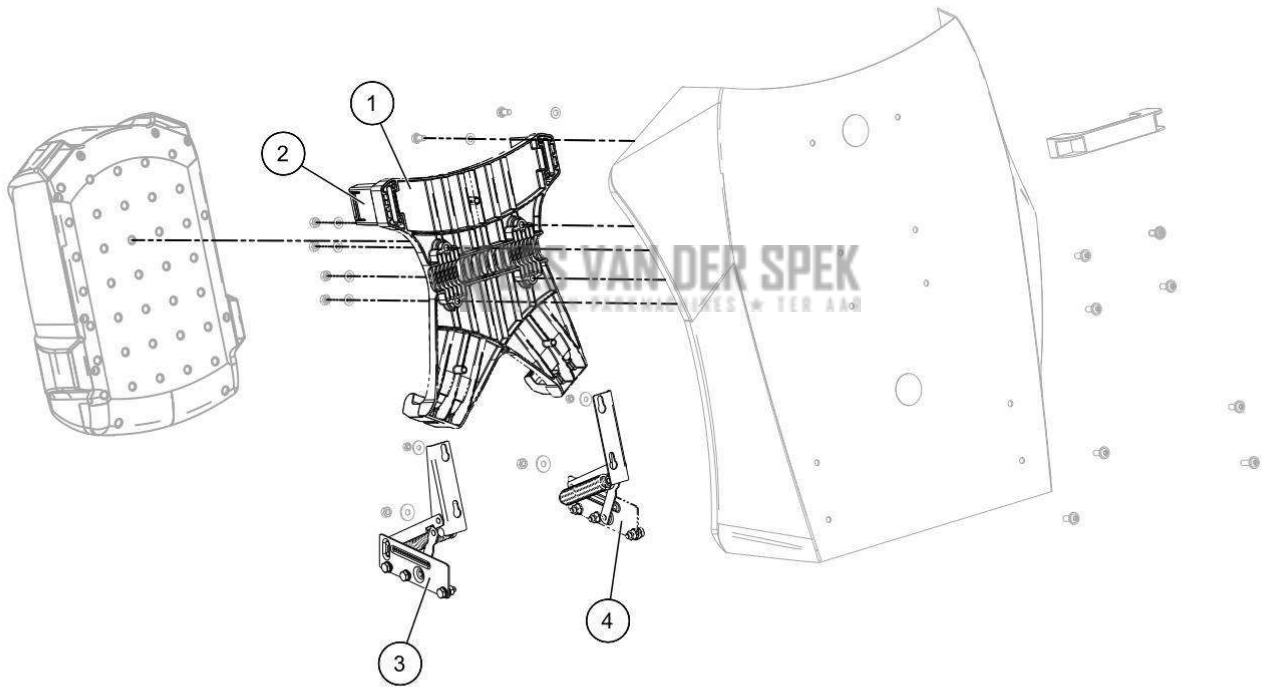

95_16_022B

PELENC 57178 - CHASSIS MOTORISE / 57178 - CLEANION - 2018 /
ACCUSTEUN

nr.	Artikelnumme	Beschrijving	Hoe	Opmerkingen
1	120394		1	
2	120391		2	
3	133309		1	
4	133308		1	
5	142230		1	
6	132892		1	
A	142620		1	

KEES VAN DER SPEK
TUIN EN PARKMACHINES * TER AAR