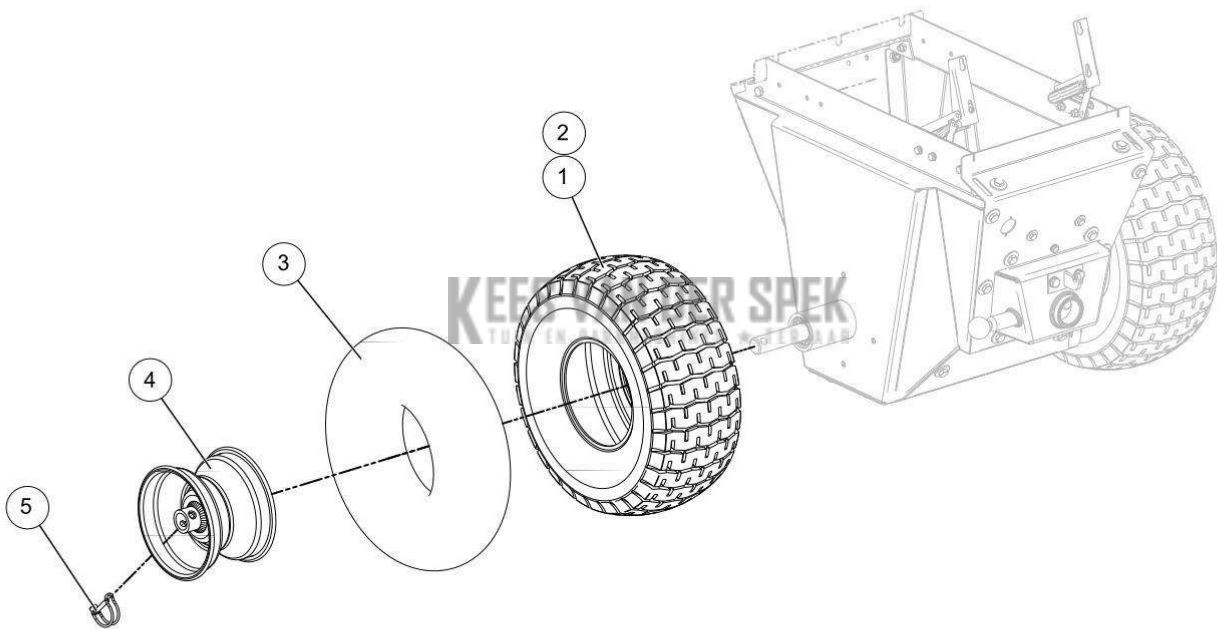

nr.	Artikelnumme	Beschrijving	Hoe	Opmerkingen
1	120828		1	
2	132591		1	
3	132626		1	
4	132592		1	
A	138066		1	

KEES VAN DER SPEK
TUIN EN PARKMACHINES * TER AAR

95_16_028A

nr.	Artikelnumme	Beschrijving	Hoe	Opmerkingen
1	132601		2	
2	132602		2	
3	132603		2	
4	132604		2	
5	132605		2	
6	157610		1	