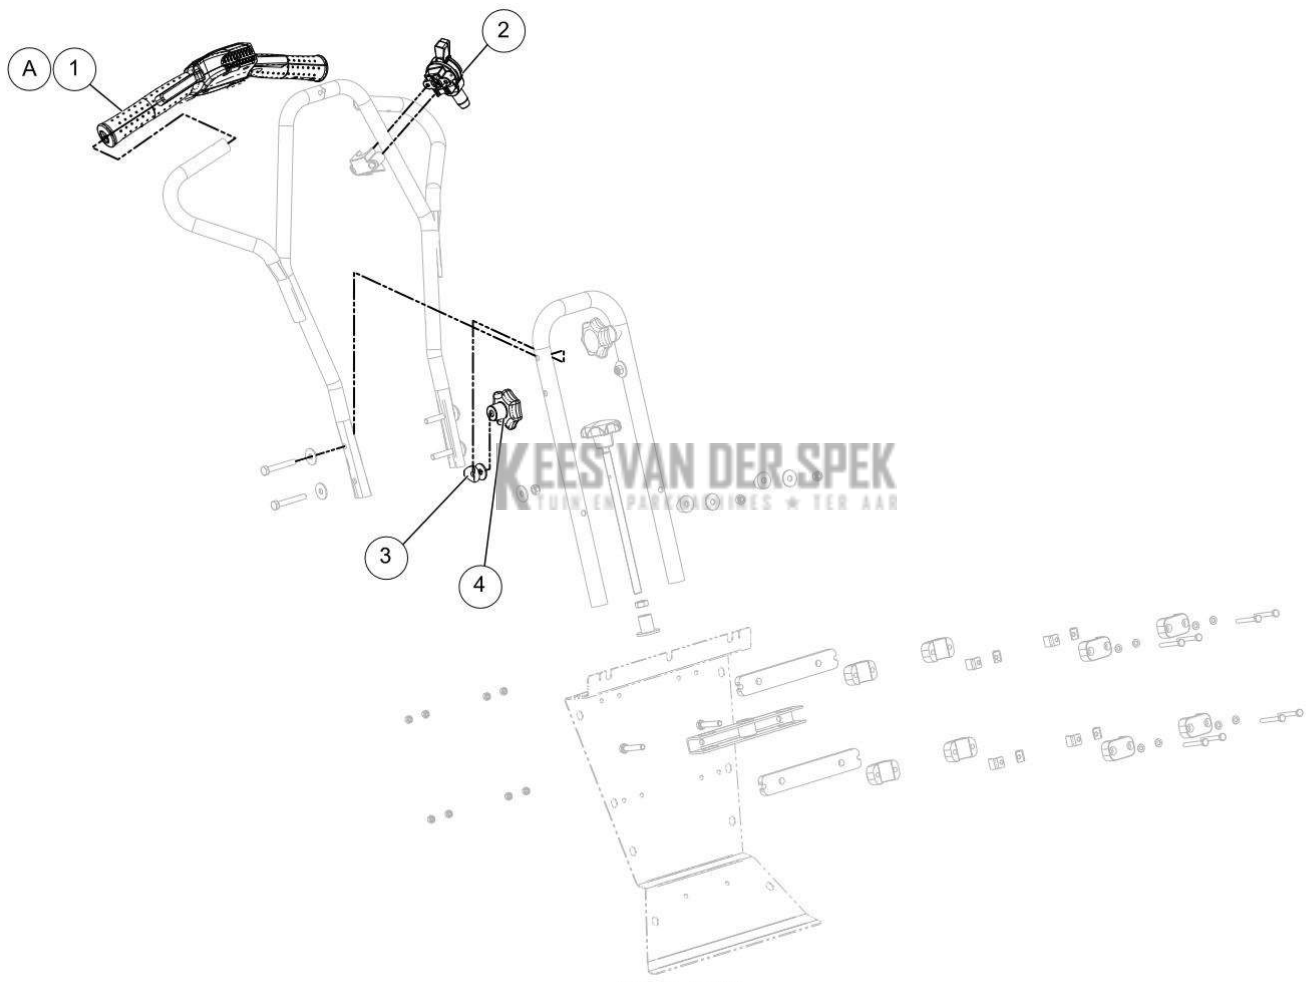

PELENC 57178 - CHASSIS MOTORISE / 57178 - CLEANION - 2019 /
STUURSTANG

Vervangonderdelen *Mechanisch*

95_17_013A

PELLENC 57178 - CHASSIS MOTORISE / 57178 - CLEANION - 2019 /
STUURSTANG

nr.	Artikelnumme	Beschrijving	Hoe	Opmerkingen
1	120828		1	
2	132591		1	
3	132626		1	
4	132592		1	
A	138066		1	

KEES VAN DER SPEK
TUIN EN PARKMACHINES * TER AAR