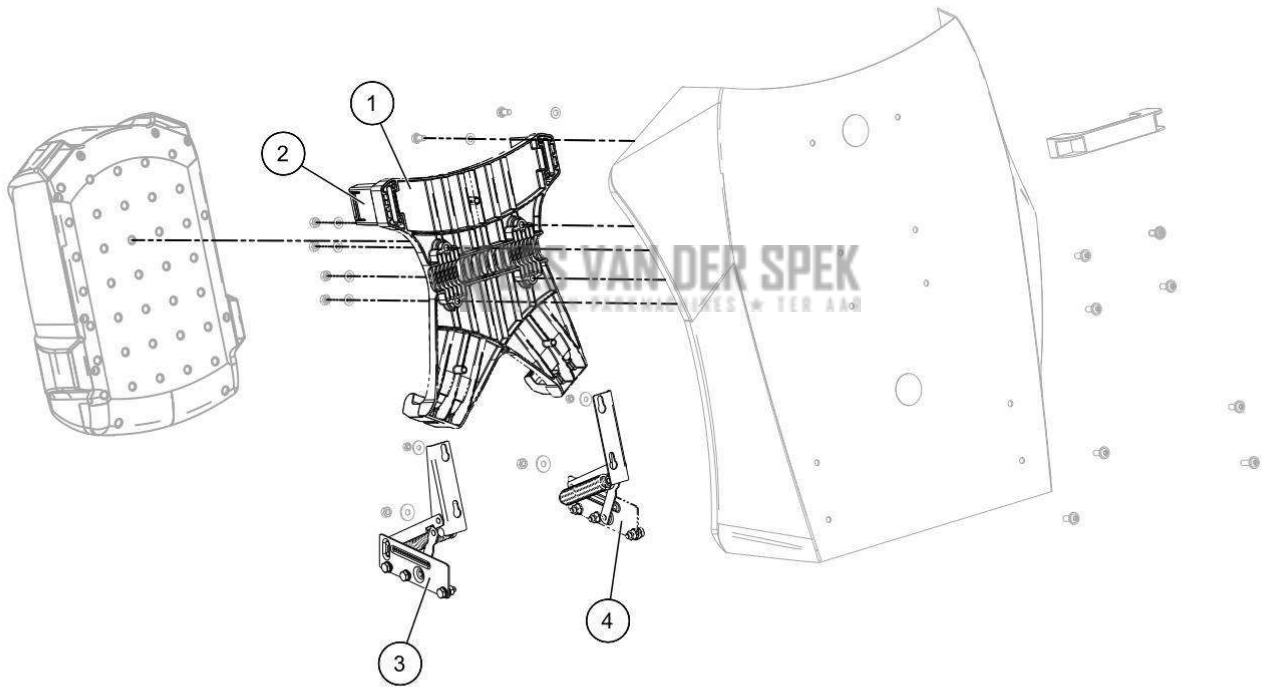

95_16_022B

PELENC 57178 - CHASSIS MOTORISE / 57178 - CLEANION - 2019 /
ACCUSTEUN

nr.	Artikelnumme	Beschrijving	Hoe	Opmerkingen
1	120394		1	
2	120391		2	
3	133309		1	
4	133308		1	
5	142230		1	
6	132892		1	
A	142620		1	

KEES VAN DER SPEK
TUIN EN PARKMACHINES * TER AAR