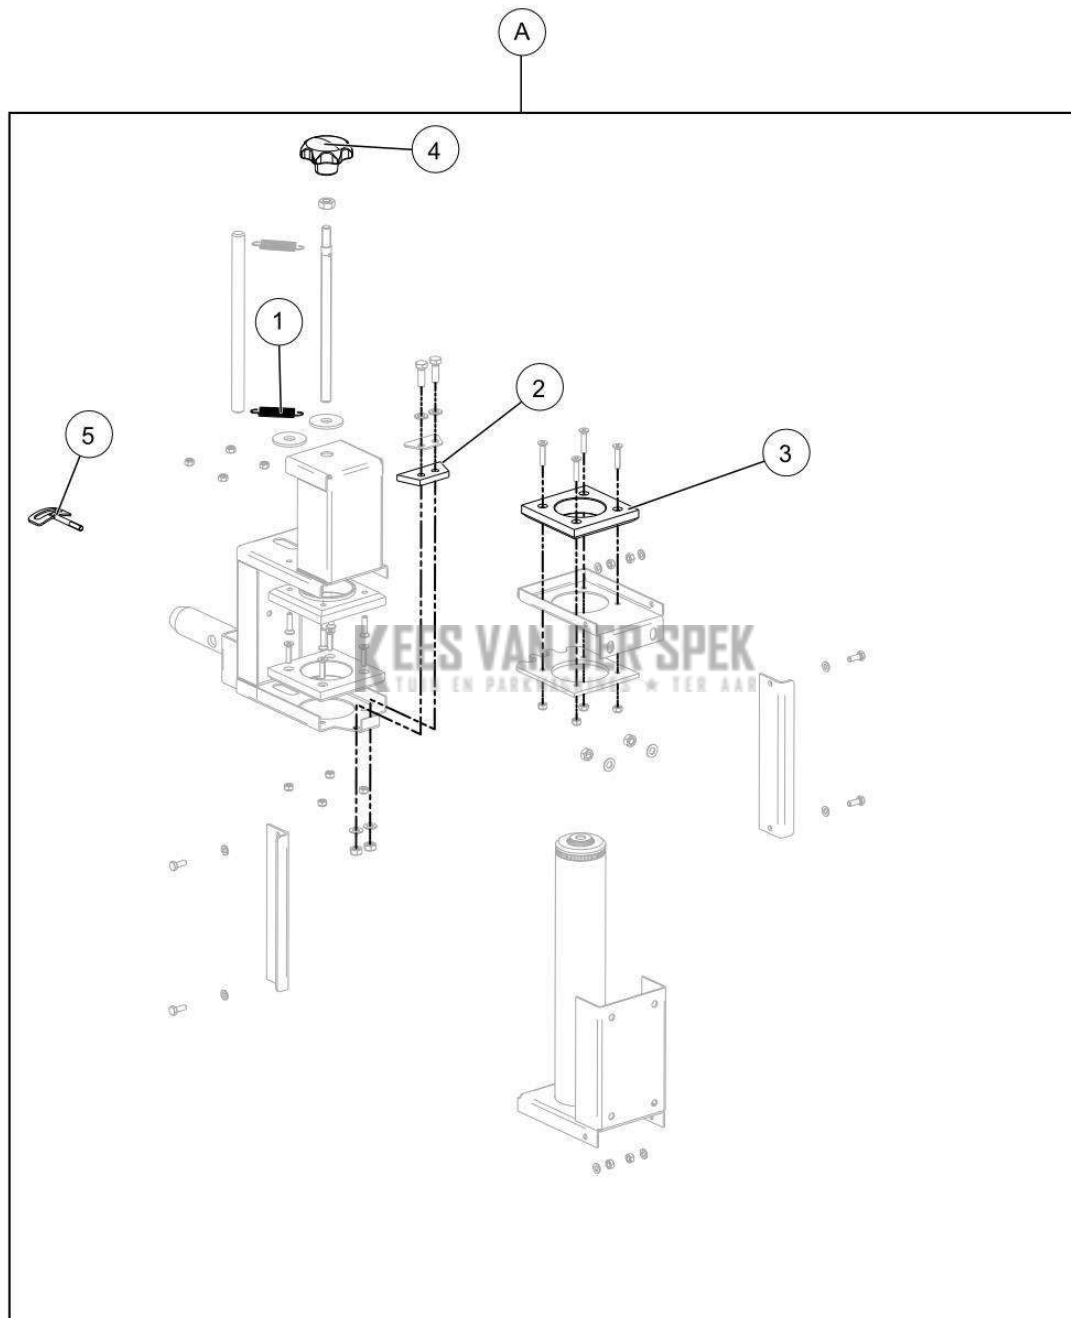

95_16_026B

PELENC 57178 - CHASSIS MOTORISE / 57178 - CLEANION - 2019 / SYSTEEM
HOOGTEREGELING

nr.	Artikelnumme	Beschrijving	Hoe	Opmerkingen
1	132608		1	
2	132609		1	
3	132610		1	
4	133299		1	
5	133298		1	
A	132607		1	

KEES VAN DER SPEK
TUIN EN PARKMACHINES * TER AAR