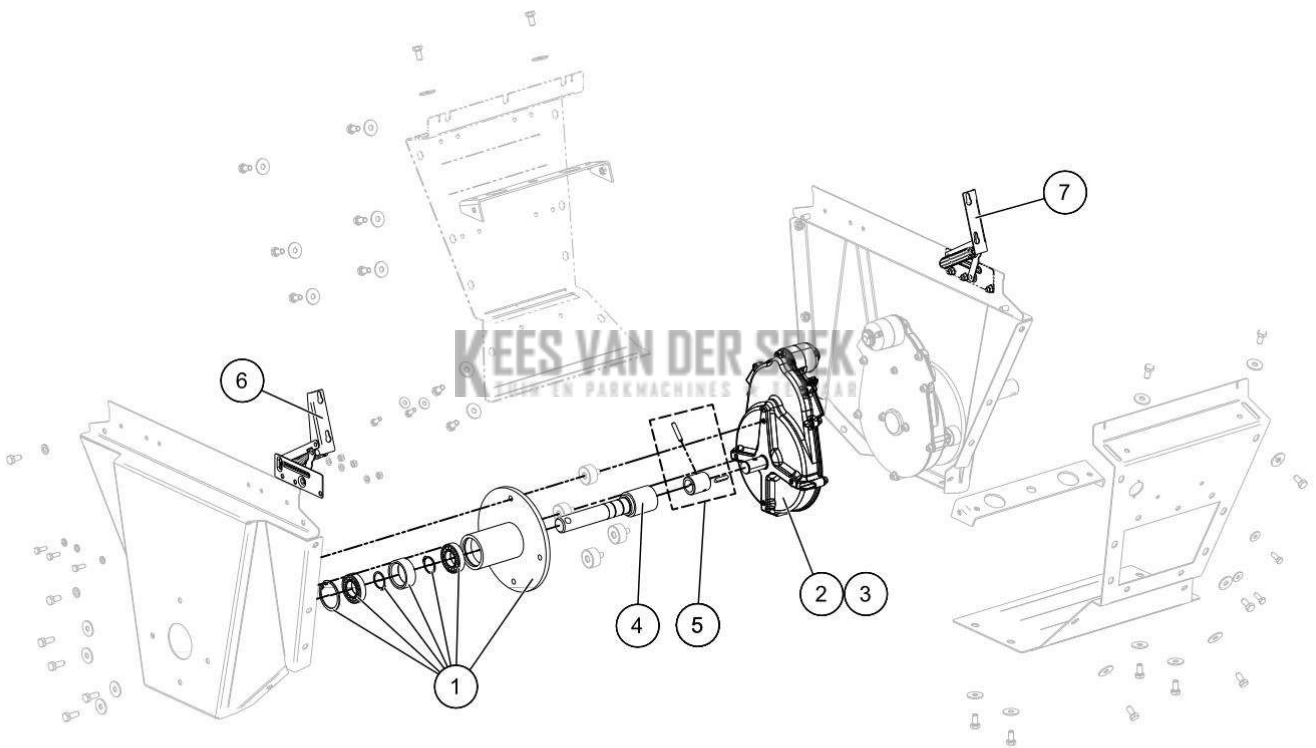

Vervangonderdelen *Mechanisch*

95_16_024C

PELENC 57178 - CHASSIS MOTORISE / 57178 - CLEANION - 2019 / CARTER
MOTORREDUCTOREN WIELEN

nr.	Artikelnumme	Beschrijving	Hoe	Opmerkingen
1	132596		2	
2	132623		1	
3	132624		1	
4	133306		1	
5	133307		1	
6	133309		1	
7	133308		1	

KEES VAN DER SPEK
TUIN EN PARKMACHINES * TER AAR