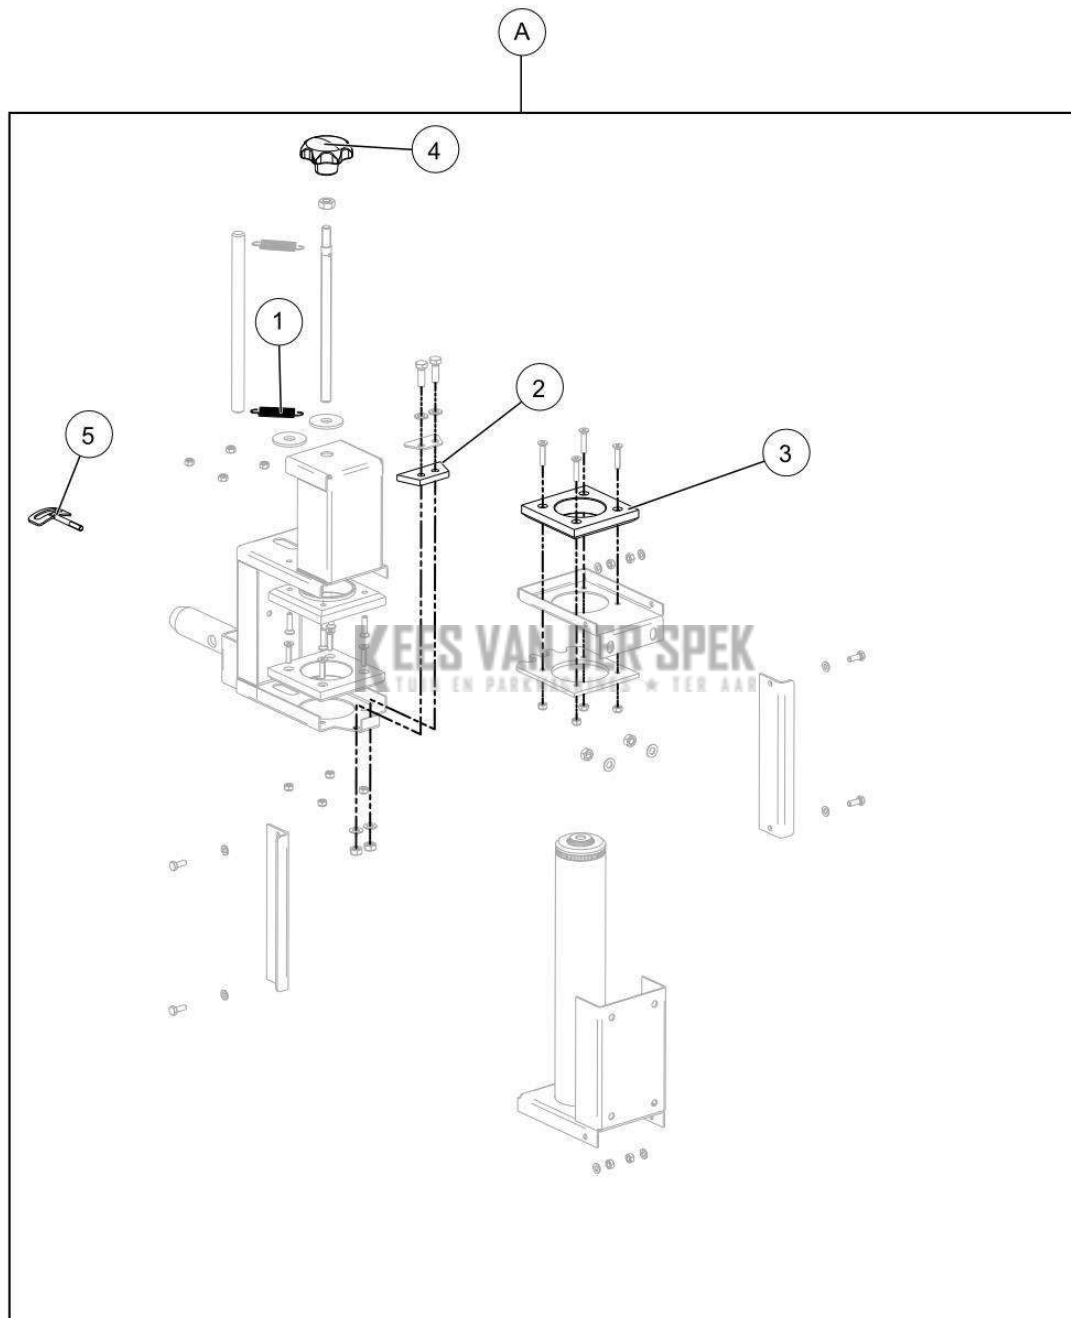

95_16_026B

PELENC 57178 - CHASSIS MOTORISE / 57178 - CLEANION - 2020 / SYSTEEM
HOOGTEREGELING

nr.	Artikelnumme	Beschrijving	Hoe	Opmerkingen
1	132608		1	
2	132609		1	
3	132610		1	
4	133299		1	
5	133298		1	
A	132607		1	

KEES VAN DER SPEK
TUIN EN PARKMACHINES * TER AAR