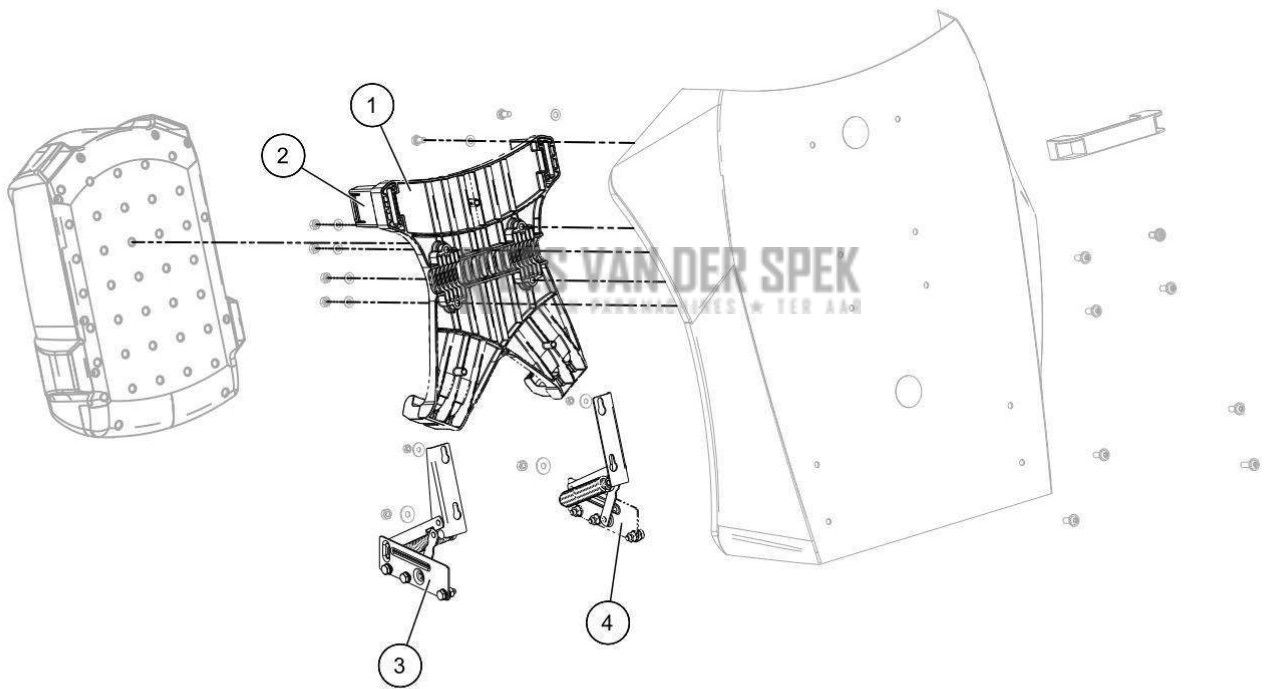

95_16_022B

PELENC 57178 - CHASSIS MOTORISE / 57178 - CLEANION - 2020 /
ACCUSTEUN

nr.	Artikelnumme	Beschrijving	Hoe	Opmerkingen
1	120394		1	
2	120391		2	
3	133309		1	
4	133308		1	
5	142230		1	
6	132892		1	
A	142620		1	

KEES VAN DER SPEK
TUIN EN PARKMACHINES * TER AAR