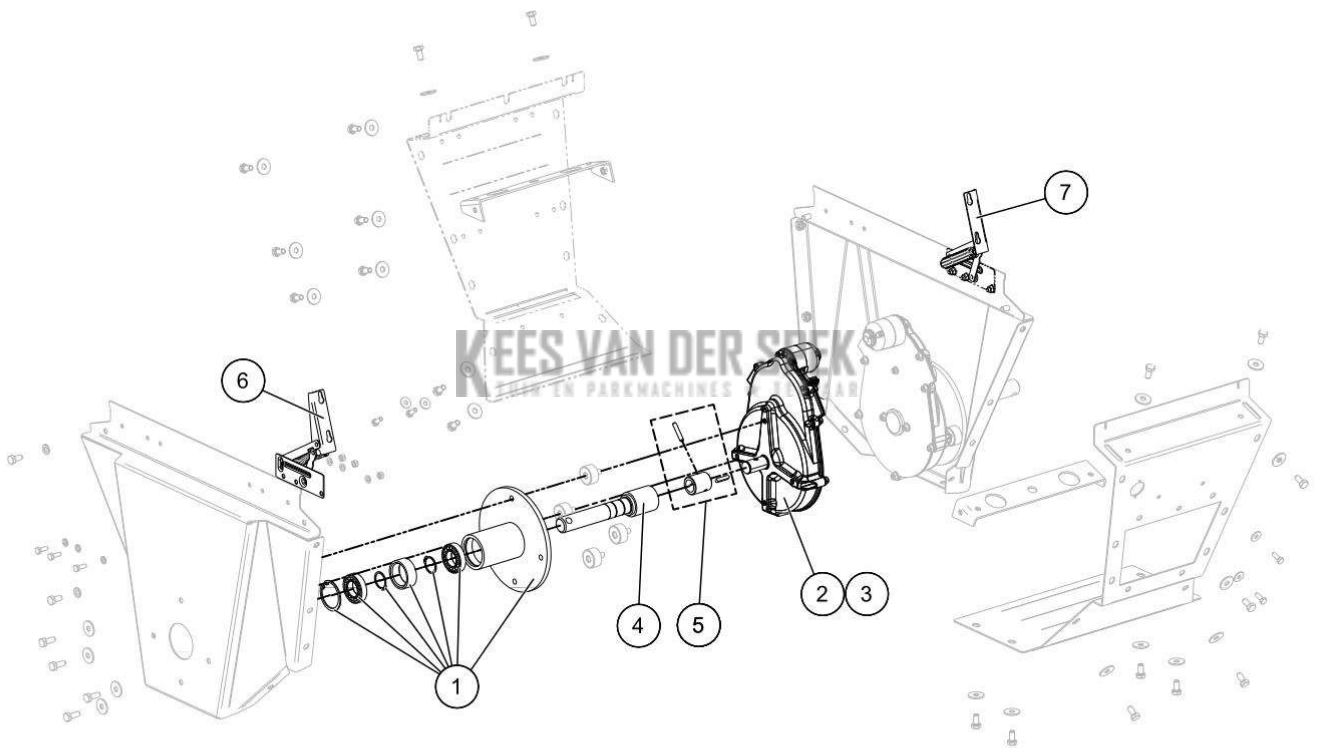

95_16_024C

PELENC 57178 - CHASSIS MOTORISE / 57178 - CLEANION - 2020 / CARTER
MOTORREDUCTOREN WIELEN

nr.	Artikelnumme	Beschrijving	Hoe	Opmerkingen
1	132596		2	
2	132623		1	
3	132624		1	
4	133306		1	
5	133307		1	
6	133309		1	
7	133308		1	

KEES VAN DER SPEK
TUIN EN PARKMACHINES * TER AAR