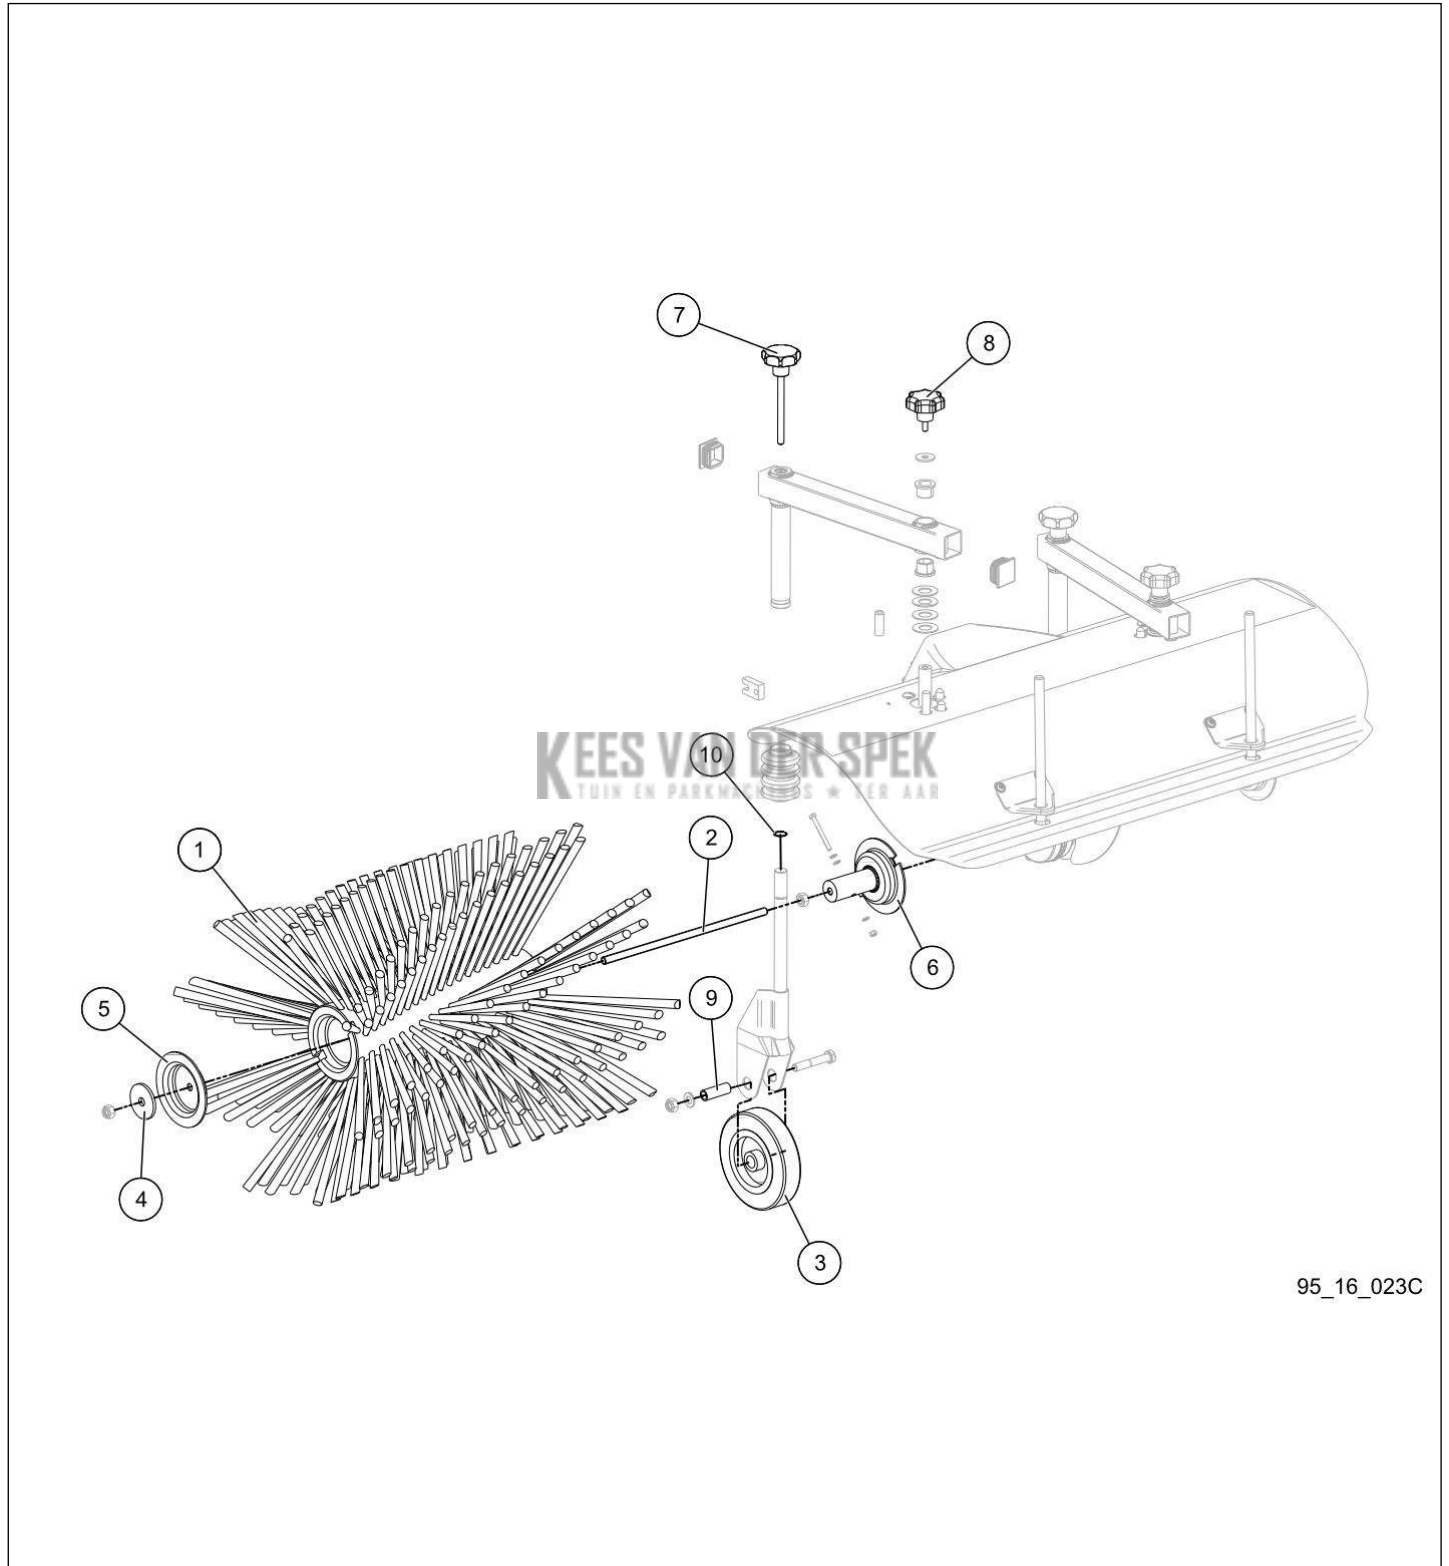

PELENC 57178 - CHASSIS MOTORISE / 57178 - CLEANION - 2021 /
BORSTELS

Vervangonderdelen *Mechanisch*

95_16_023C

PELENC 57178 - CHASSIS MOTORISE / 57178 - CLEANION - 2021 /
BORSTELS

nr.	Artikelnumme	Beschrijving	Hoe	Opmerkingen
1	132593	MULTIFUNCTIONALE BORSTEL	1	
2	132595	BORSTELAS CLEANION	2	
3	132594	VOORWIEL CLEANION	2	
10	134077		1	

KEES VAN DER SPEK
TUIN EN PARKMACHINES * TER AAR