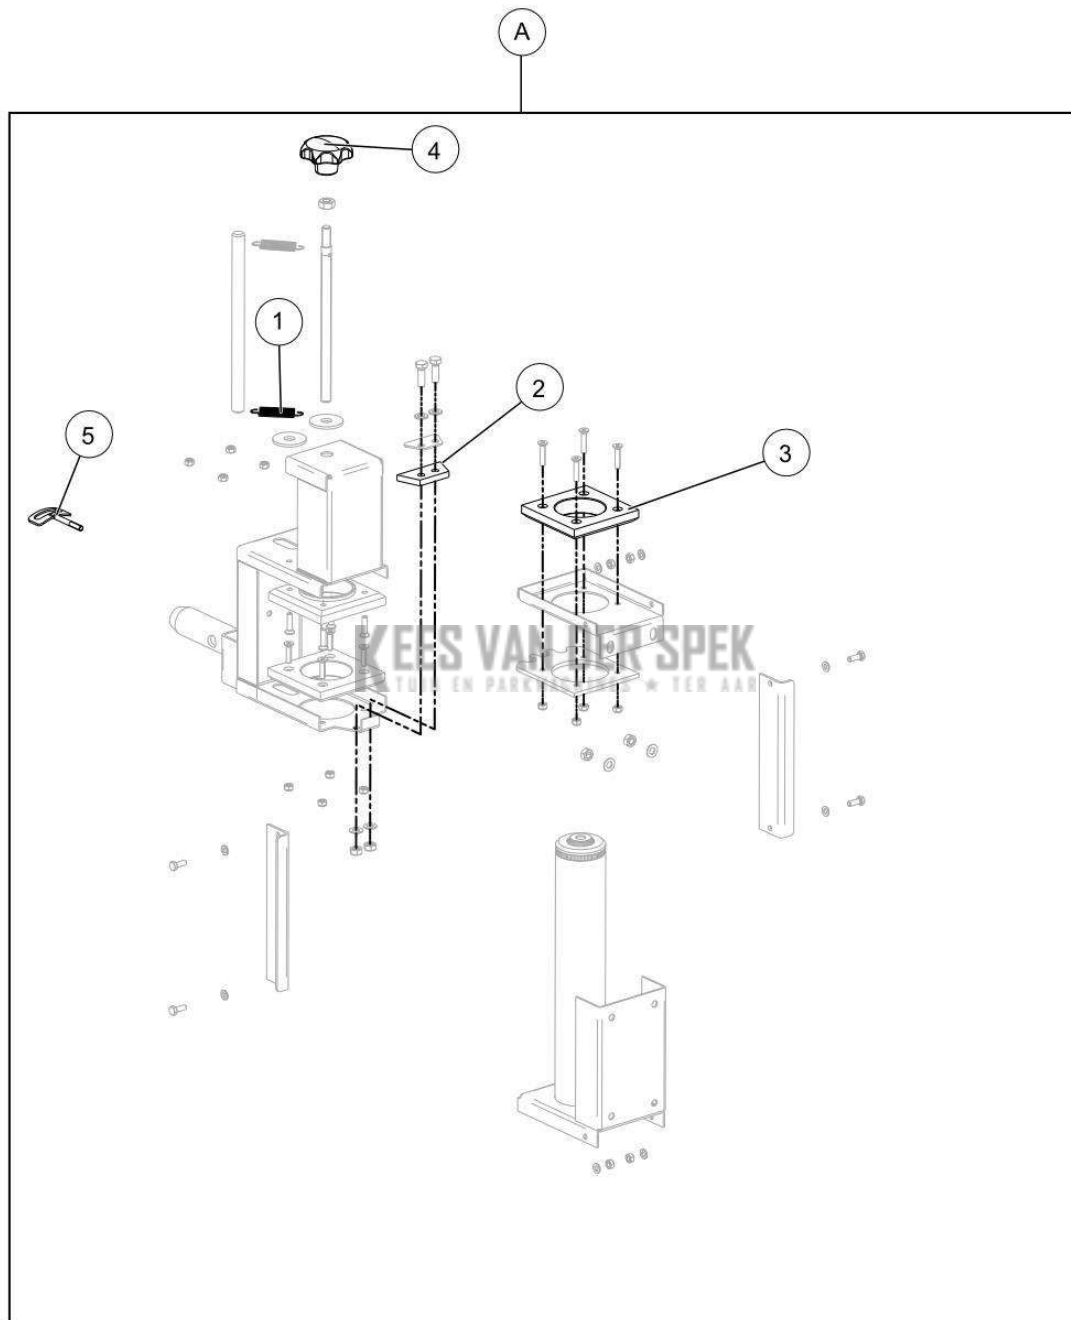

95_16_026B

PELENC 57178 - CHASSIS MOTORISE / 57178 - CLEANION - 2021 / SYSTEEM
HOOGTEREGELING

nr.	Artikelnumme	Beschrijving	Hoe	Opmerkingen
1	132608	ASVEERT VERT. RICHTING CLEANION	1	
2	132609	KLEINE SPIE SYSTEEM	1	
3	132610	GROTE SPIE SYSTEEM	1	
4	133299	AFSTELWIEL CLEANION	1	
5	133298	TREKOOG SYST. RICHTING CLEANION	1	
A	132607	SYSTEEM HOOGTEREGELING	1	

KEES VAN DER SPEK
TUIN EN PARKMACHINES * TER AAR