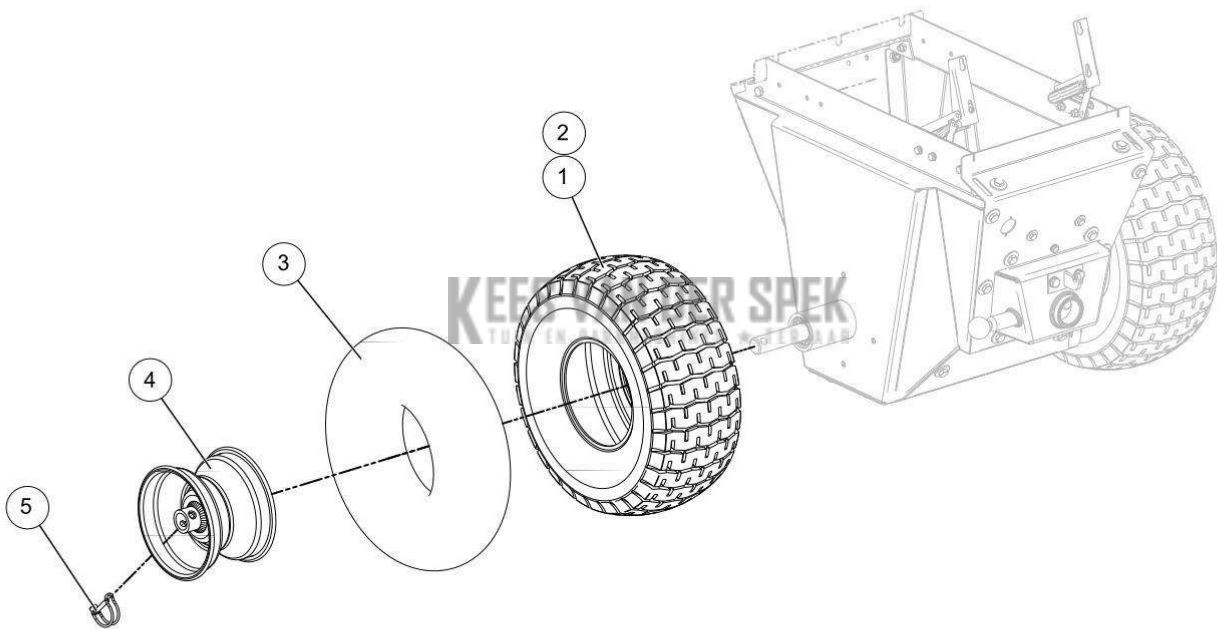

95_16_028A

nr.	Artikelnumme	Beschrijving	Hoe	Opmerkingen
1	132601	ZOMERBAND ACHTERWIEL MDT	2	
2	132602	WINTERBAND ACHTERWIEL MDT	2	
3	132603		2	
4	132604	VELG WIEL ACHTERWIEL MDT	2	
5	132605	PIN VER. ACHTERWIEL MDT	2	

KEES VAN DER SPEK
TUIN EN PARKMACHINES * TER AAR