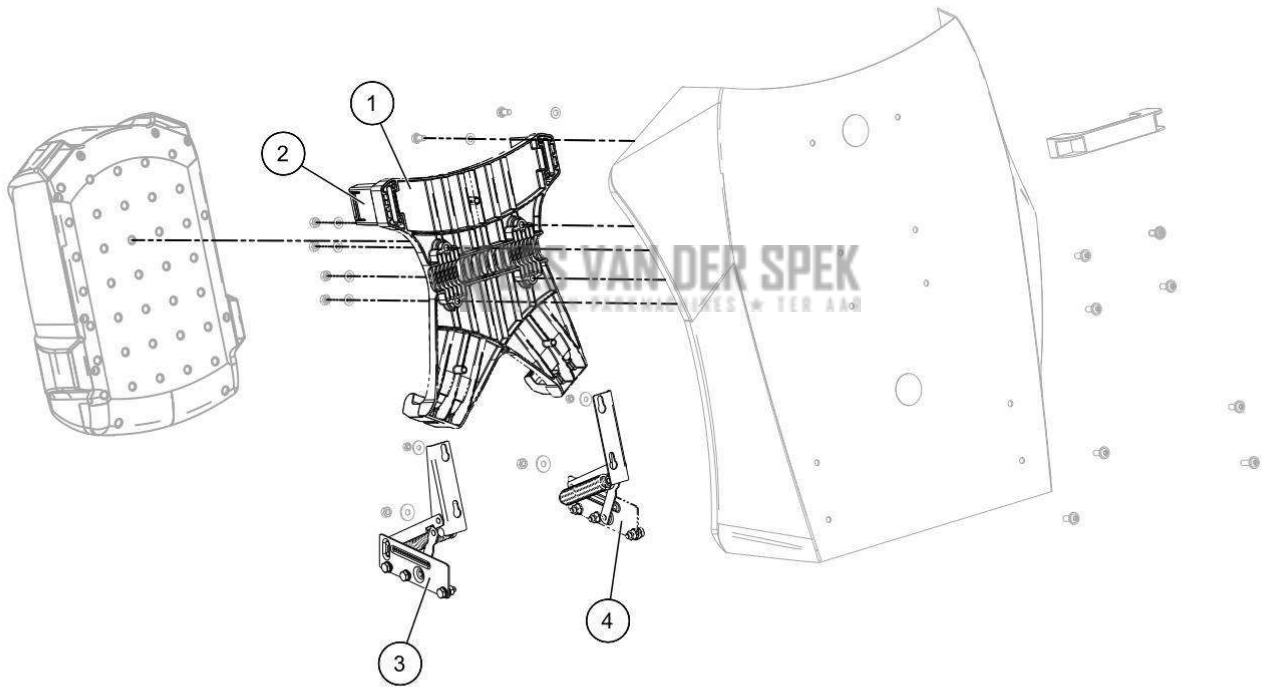

95_16_022B

PELENC 57178 - CHASSIS MOTORISE / 57178 - CLEANION - 2021 /
ACCUSTEUN

nr.	Artikelnumme	Beschrijving	Hoe	Opmerkingen
1	120394	HOUDER MAAIER BATTERIJ 1100	1	
2	120391	HOUDER BATTERIJCLIP	2	
3	133309	PAAR SCHARNIEREN DEKSEL	1	
4	133308		1	
5	142230		1	
6	132892		1	
A	142620	KIT BATTERIJADAPTER 1500 CLEANION	1	

KEES VAN DER SPEK
TUIN EN PARKMACHINES * TER AAR