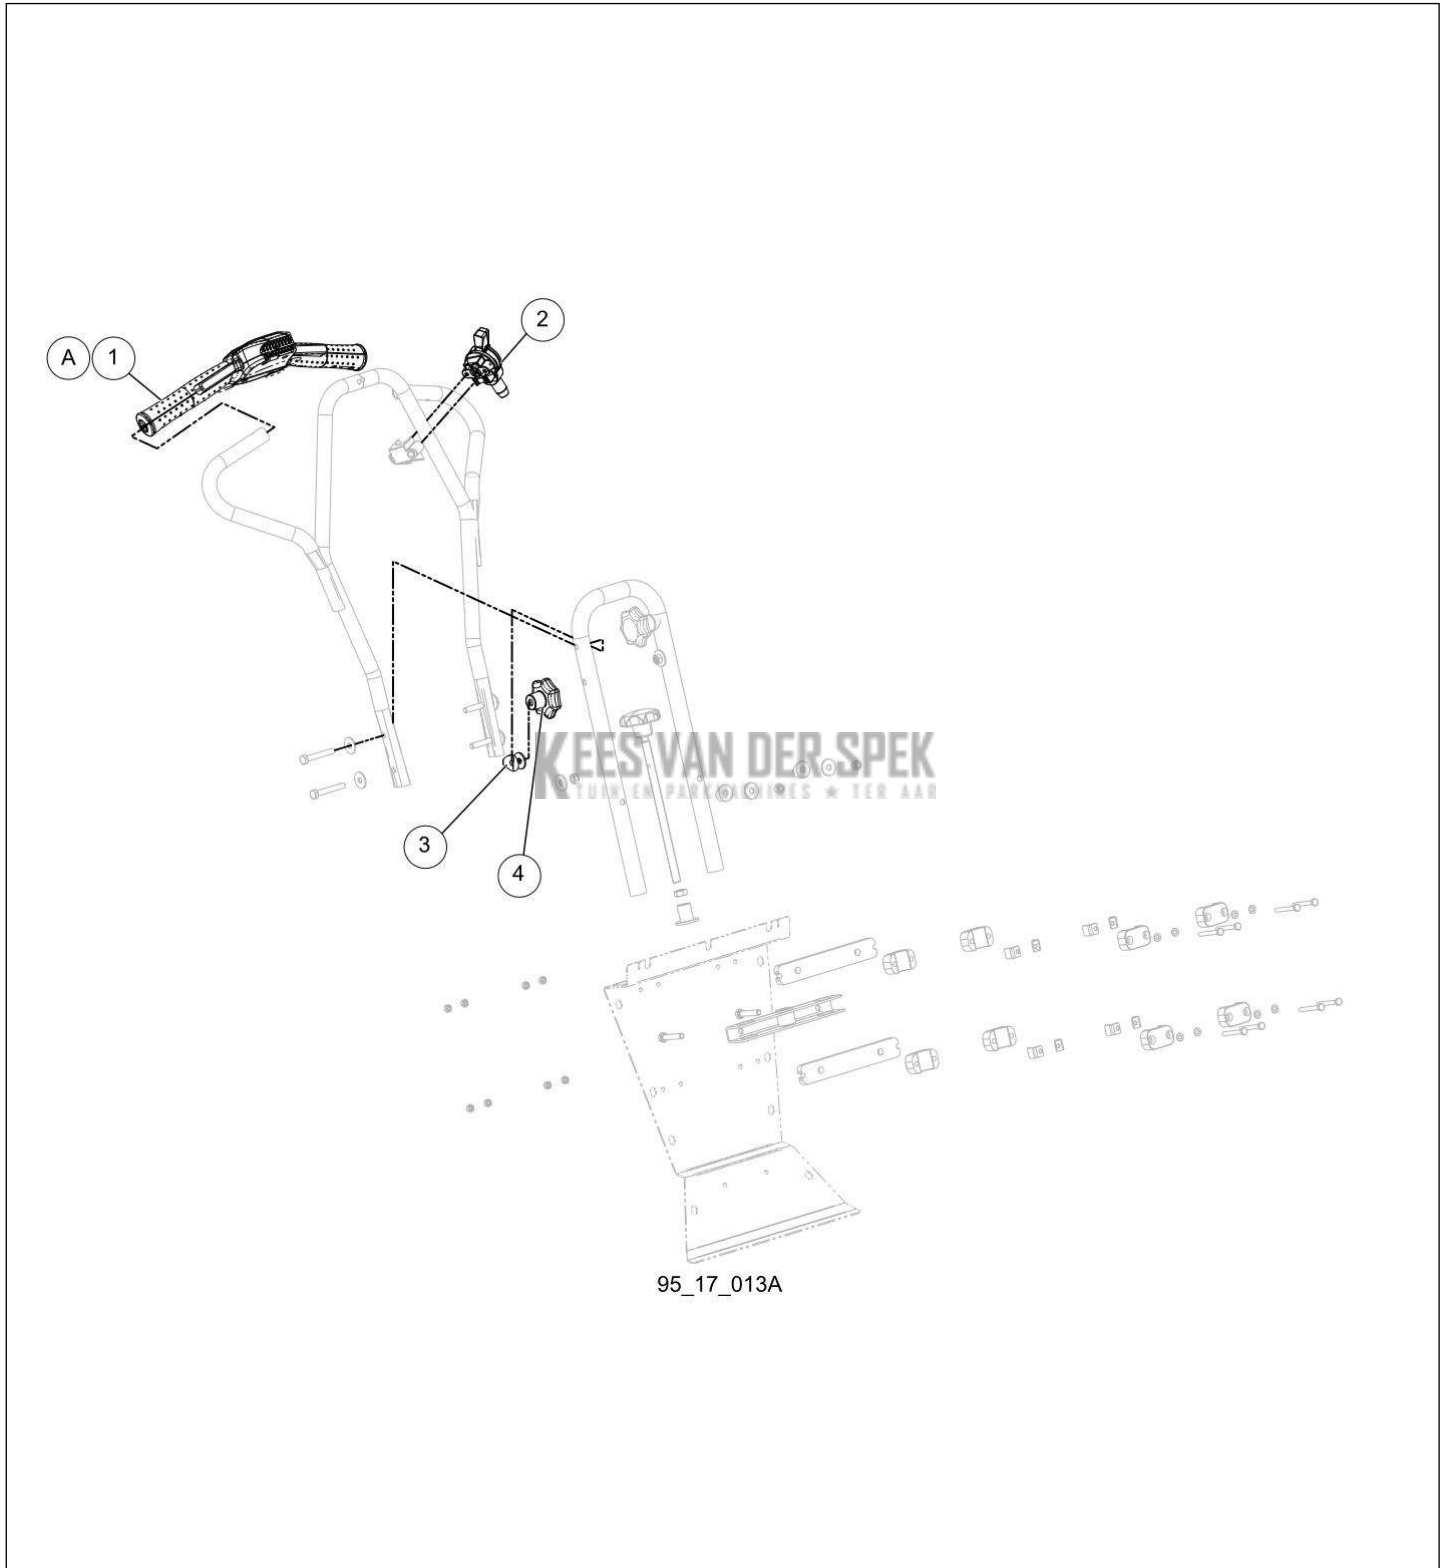

PELENC 57178 - CHASSIS MOTORISE / 57178 - CLEANION - 2021 /
STUURSTANG

Vervangonderdelen *Mechanisch*

PELENC 57178 - CHASSIS MOTORISE / 57178 - CLEANION - 2021 /
STUURSTANG

nr.	Artikelnumme	Beschrijving	Hoe	Opmerkingen
1	120828	DUWSTANG TRACTIEMODULE	1	
2	132591	KABELSYSTEEM RICHTING MDT	1	
3	132626	ONDERDEEL BUIS CLEANION	1	
4	132592	VERGREDELINGSWIEL DUWSTANG	1	
A	138066	KIT HMI PLAAT MDT 2017A	1	

KEES VAN DER SPEK
TUIN EN PARKMACHINES * TER AAR