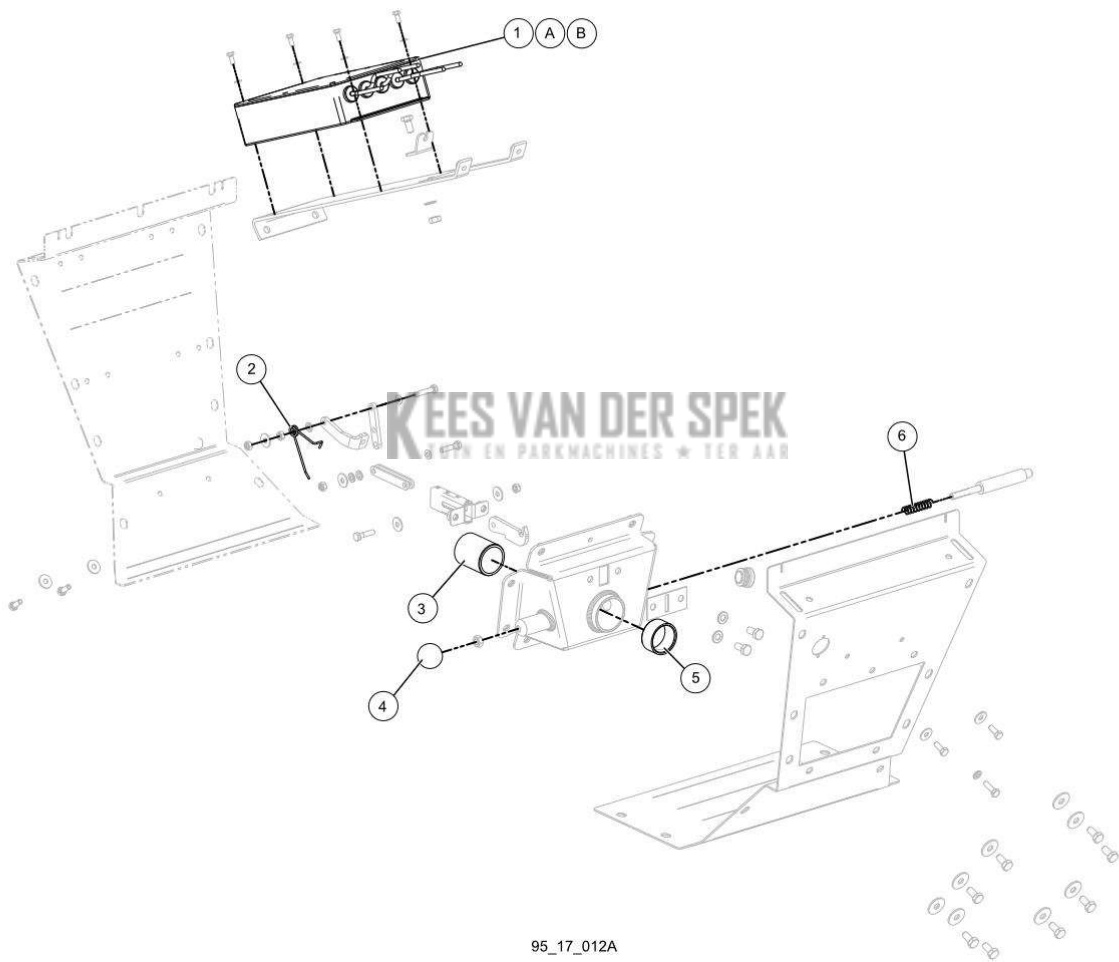

PELENC 57178 - CHASSIS MOTORISE / 57178 - CLEANION - 2021 /
HULPSTUKKEN CARTER

Vervangonderdelen *Mechanisch*

95_17_012A

PELENC 57178 - CHASSIS MOTORISE / 57178 - CLEANION - 2021 /
HULPSTUKKEN CARTER

nr.	Artikelnumme	Beschrijving	Hoe	Opmerkingen
1	120829	ELEKTR. BOX TRACTIEMODULE	1	
2	132614	STANGVEER RICHTING MDT	1	
3	132599	LANGE LAGER KOPPELING MDT	1	
4	132597	HANDGREEP VER. KOPPELING MDT	1	
5	132598	KORTE LAGER KOPPELING MDT	1	
6	132600	VEER VER. KOPPELING MDT	1	
A	127272	KIT PLAAT BORSTEL MDT 2017A	1	
B	127273	KIT PLAAT MDR MDT 2017	1	
A	138067	KIT PLAAT BORSTEL MDT 2017B	1	

KEES VAN DER SPEK
TUIN EN PARKMACHINES * TER AAR