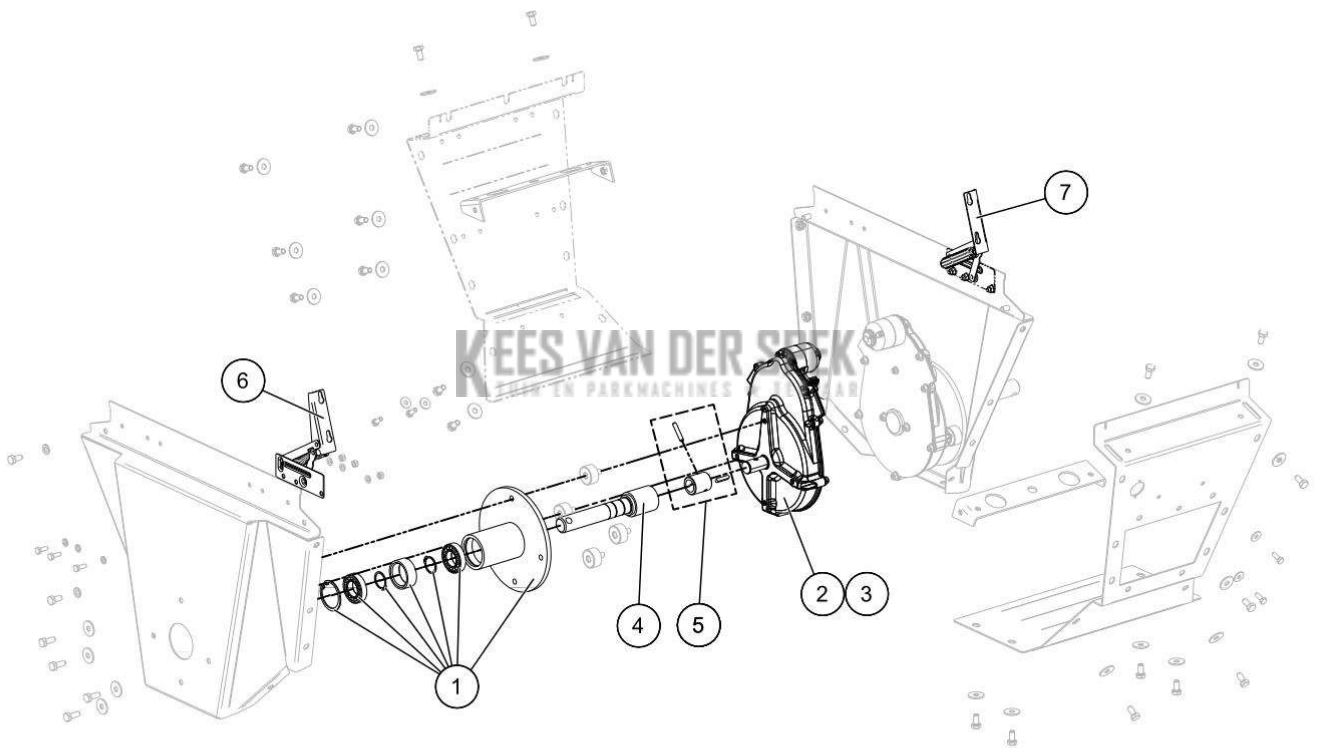

95_16_024C

PELENC 57178 - CHASSIS MOTORISE / 57178 - CLEANION - 2021 / CARTER
MOTORREDUCTOREN WIELEN

nr.	Artikelnumme	Beschrijving	Hoe	Opmerkingen
1	132596	KIT LAGER EENHEID MDT	2	
2	132623	KIT MDR MDT + KOPP. 2016	1	
3	132624	KIT WIELAANDRIJVING MDT +	1	
4	133306	AS KOPPELING MDR CLEANION	1	
5	133307	KIT KOPPELING MDR CLEANION	1	
6	133309	PAAR SCHARNIEREN DEKSEL	1	
7	133308		1	

KEES VAN DER SPEK
TUIN EN PARKMACHINES * TER AAR