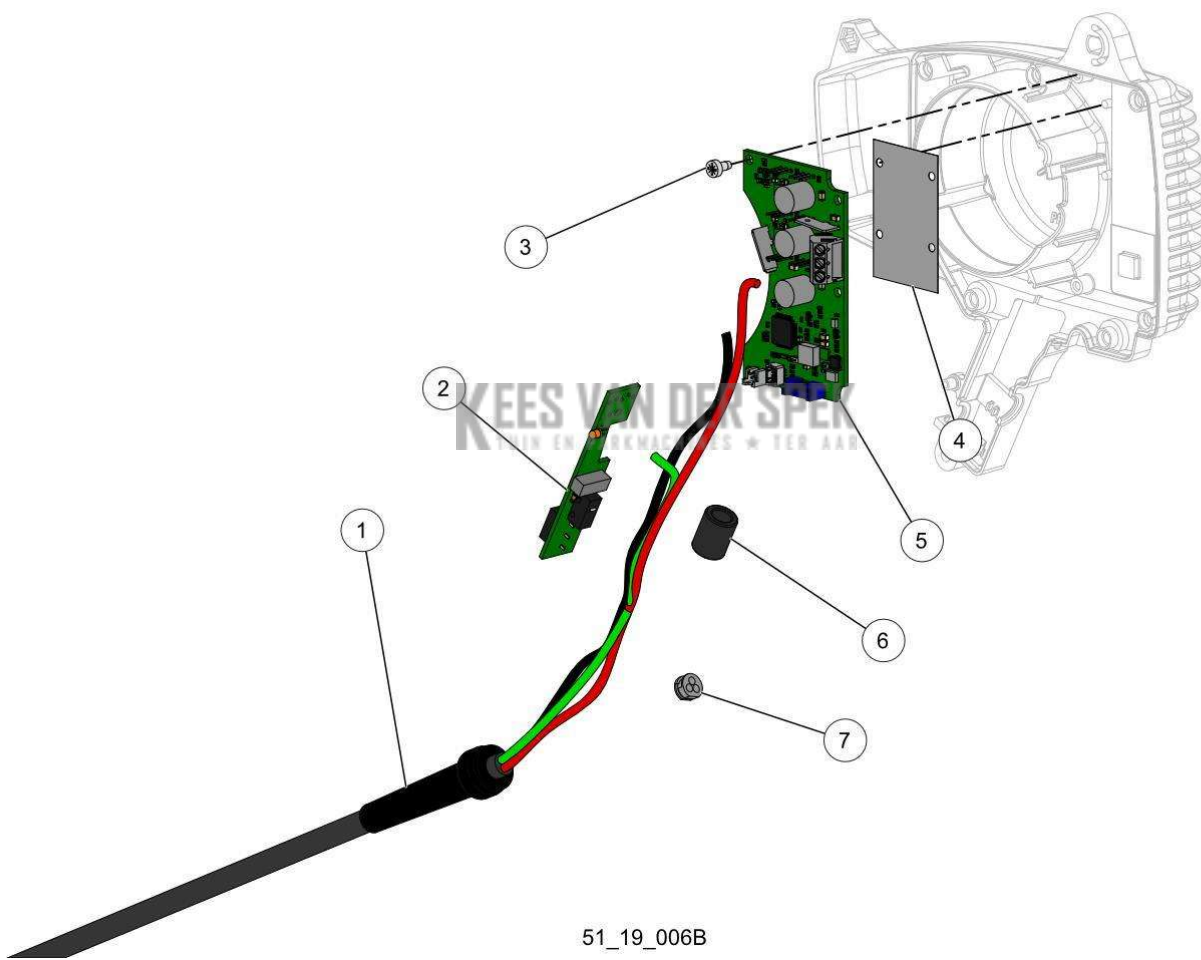

Vervangonderdelen *Elektrisch*

nr.	Artikelnumme	Beschrijving	Hoe	Opmerkingen
1	70258		1	KIT A*
2	143923		1	KIT A*
3	71166		4	
4	64236		1	
5	143924		1	
6	131159		1	KIT A*
7	69654		1	
8	02167		1	
A	148301		1