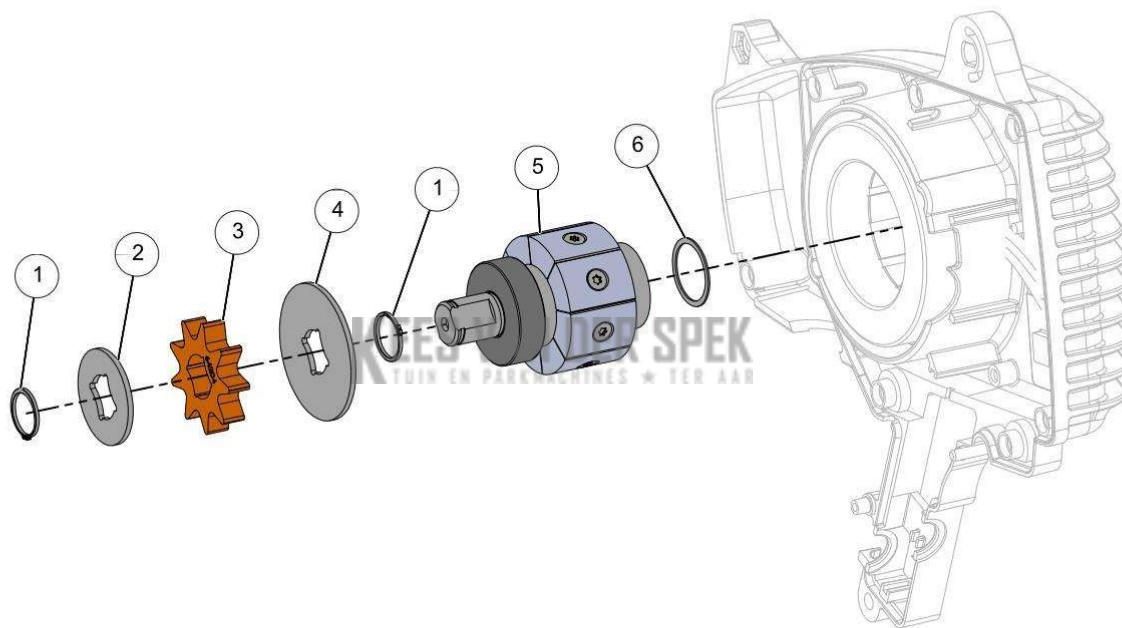

PELENC 57231 - SELION MANUAL M12 EVO / 57231 - SELION MANUAL M12 EVO - 2020* / TOP PART

Vervangonderdelen *Mechanisch*

51_19_002B

nr.	Artikelnumme	Beschrijving	Hoe	Opmerkingen
1	64450		1	
2	140126		1	KIT B, C*
3	149234		1	KIT C*
4	64251		1	KIT B, C*
5	64376		1	KIT B, C*
6	64368		1	
7	64252		1	
8	64249		1	
9	69859		2	
10	64147		2	
11	64238		5	
12	149229		1	
13	69806		1	
14	149225		1	
15	09157		2	KIT A*
16	145059		1	
17	145061		1	KIT A*
18	145058		1	KIT A*
19	75331		1	KIT A*
20	75151		1	
21	64164		2	
22	82193		1	
23	34375		1	
24	64250		1	
25	80343		1	
26	71550		1	
A	150250		1	
B	149202		1	
C	152754		1	

KEES VAN DER SPEK
TOEGEVOEGDE WAARDE

51_19_004A

nr.	Artikelnumme	Beschrijving	Hoe	Opmerkingen
1	01357		2	KIT A*
2	64854		1	
3	64204		1	KIT A*
4	64248		1	
5	69876		1	
6	64370		1	
A	79087		1	

Vervangonderdelen *Gereedschap & vetten*