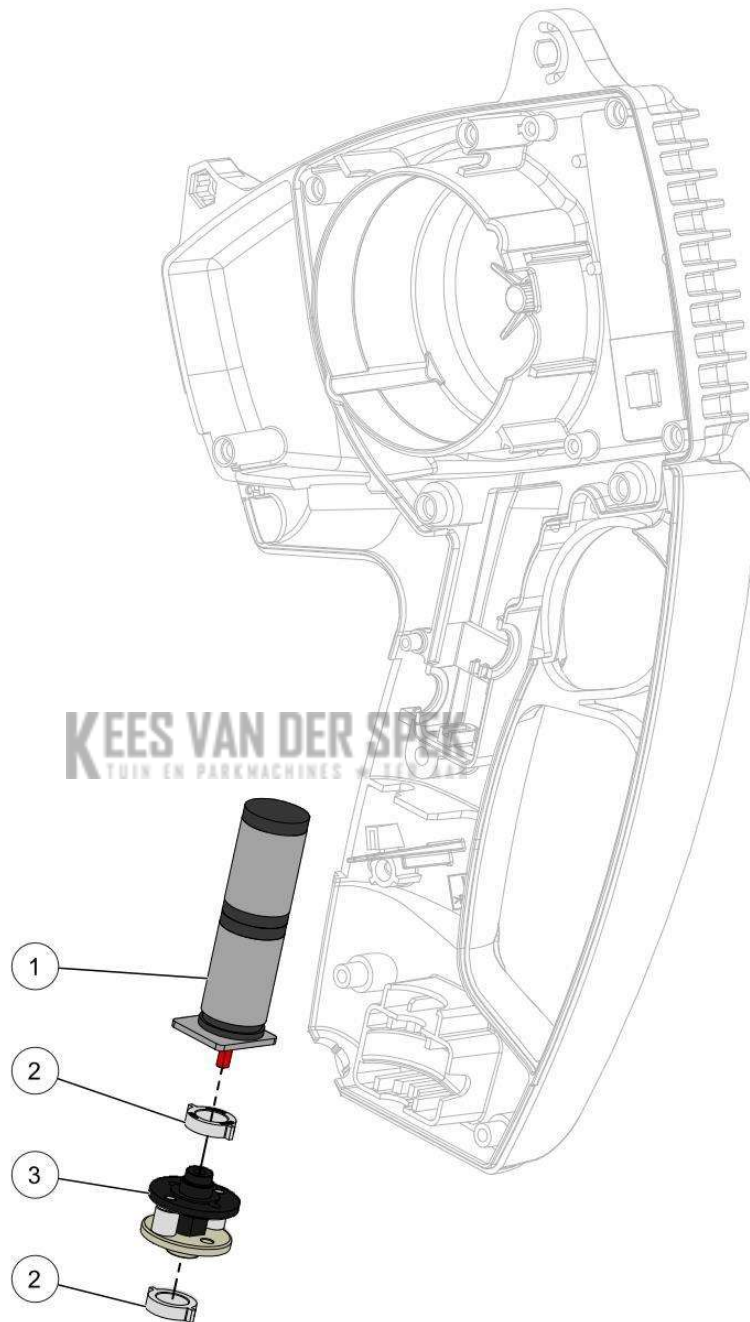

Vervangonderdelen *Elektrisch*

51_19_005B

PELENC 57231 - SELION MANUAL M12 EVO / 57231 - SELION MANUAL M12
EVO - 2020* / MOTEUR ELECTRIQUE*

nr.	Artikelnumme	Beschrijving	Hoe	Opmerkingen
1	78390		1	KIT A*
2	64167		2	KIT A, B*
3	78388		1	KIT A, B*
A	78794		1	
B	82071		1	

KEES VAN DER SPEK
TUIN EN PARKMACHINES * TER AAR