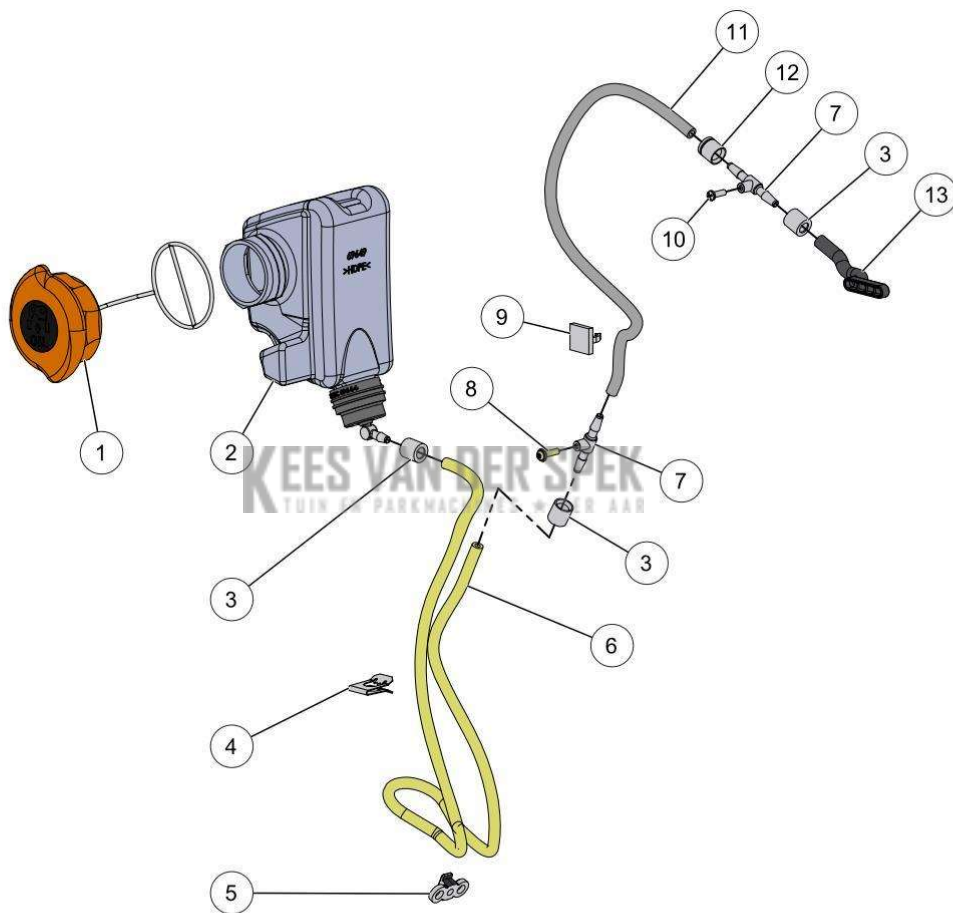

Vervangonderdelen *Hydraulisch*

51_19_003B

nr.	Artikelnumme	Beschrijving	Hoe	Opmerkingen
1	148663		1	
2	78792		1	
3	73263		3	
4	76817		1	KIT A*
5	69646		1	
6	69874		1	KIT A*
7	64151		2	KIT A, B*
8	73224		1	KIT A, B*
9	78712		1	
10	64443		1	KIT B*
11	69875		1	KIT B*
12	73264		1	
13	64146		1	
A	78796		1	
B	78795		1