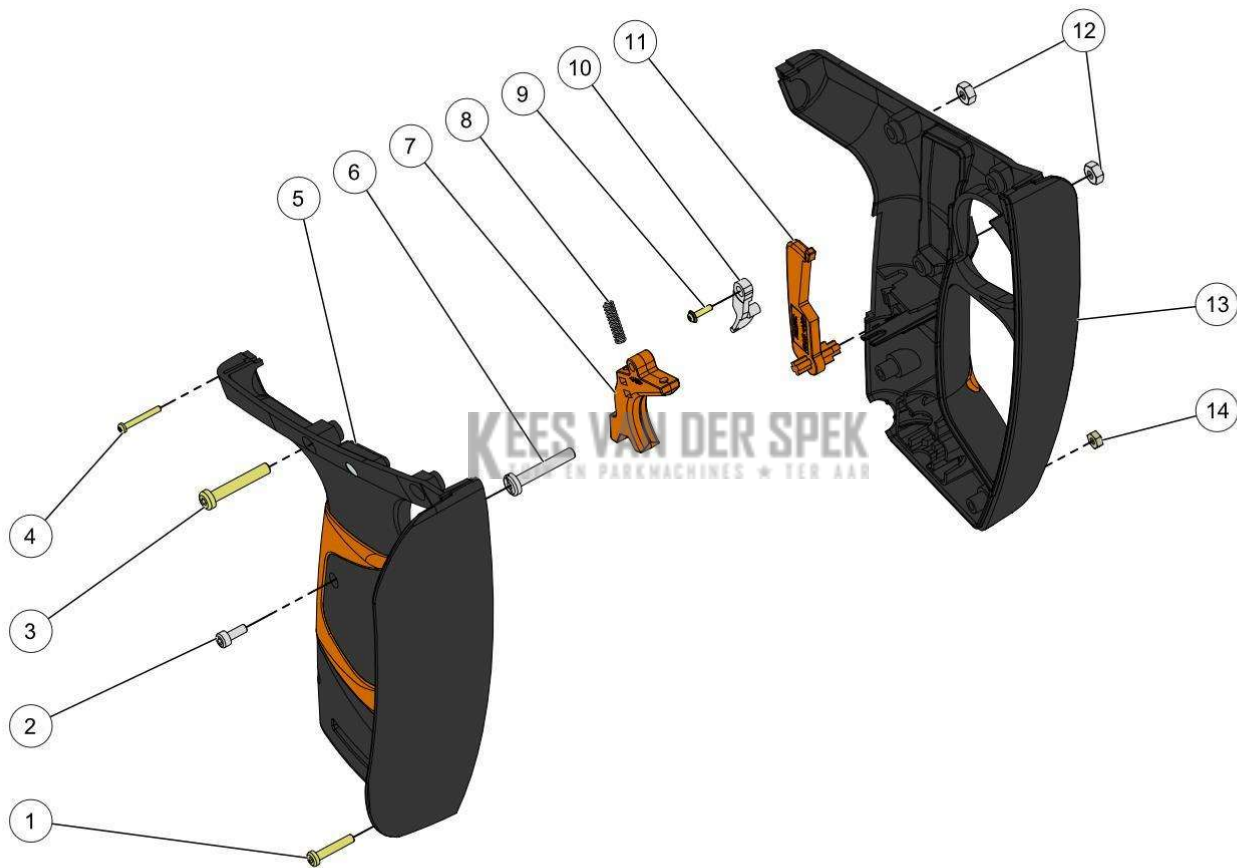

51_19_001B

nr.	Artikelnumme	Beschrijving	Hoe	Opmerkingen
1	69871		2	KIT A*
2	34375		1	KIT A*
3	69859		2	KIT A*
4	71739		1	KIT A*
5	149231		1	KIT A*
6	82193		1	
7	69642		1	
8	02042		1	
9	73224		1	
10	71464		1	
11	69643		1	
12	01993		4	KIT A*
13	149228		1	KIT A*
14	02056		2	KIT A*
A	150280		1