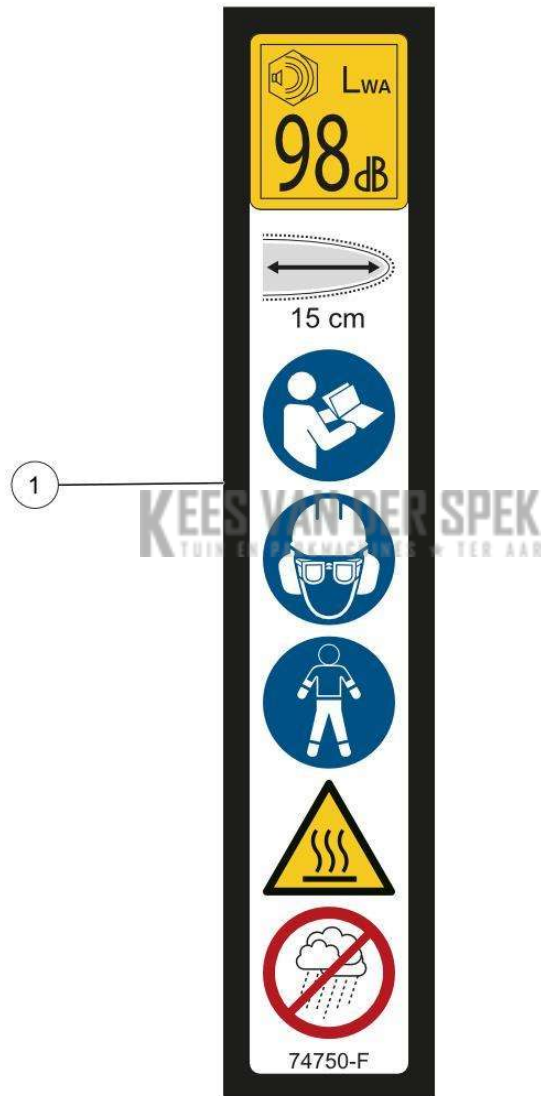

nr.	Artikelnumme	Beschrijving	Hoe	Opmerkingen
1	70258		1	KIT A*
2	143923		1	KIT A*
3	71166		4	
4	64236		1	
5	143924		1	
6	131159		1	KIT A*
7	69654		1	
8	02167		1	
A	148301		1	

51_19_023A