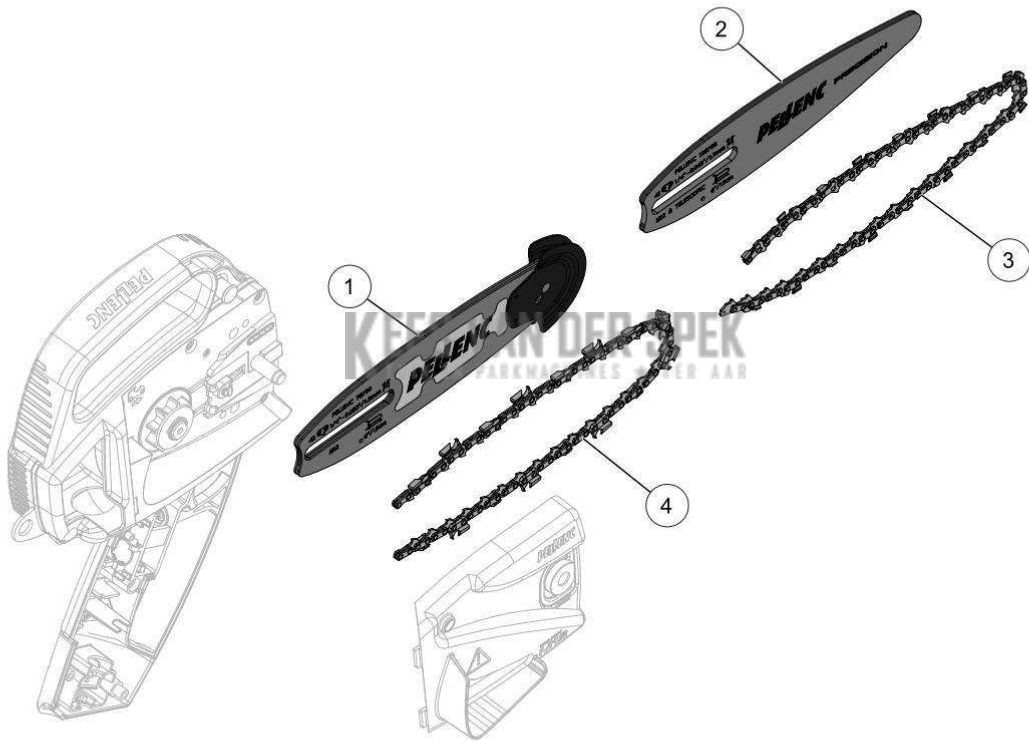

KEES VAN DER SPEK
TUIN EN PARKMACHINES * TER AAR

Vervangonderdelen *Elektrisch*

nr.	Artikelnumme	Beschrijving	Hoe	Opmerkingen
1	70258		1	KIT A*
2	143923		1	KIT A*
3	71166		4	
4	64236		1	
5	143924		1	
6	131159		1	KIT A*
7	69654		1	
8	02167		1	
A	148301		1	

51_19_023A

nr.	Artikelnumme	Beschrijving	Hoe	Opmerkingen
1	74750		1	

KEES VAN DER SPEK
TUIN EN PARKMACHINES * TER AAR

Vervangonderdelen Medeplichtig

51_19_010A

PELLENC 57231 - SELION MANUAL M12 EVO / 57231 - SELION MANUAL M12
EVO - 2020* / GUIDES CHAINES*