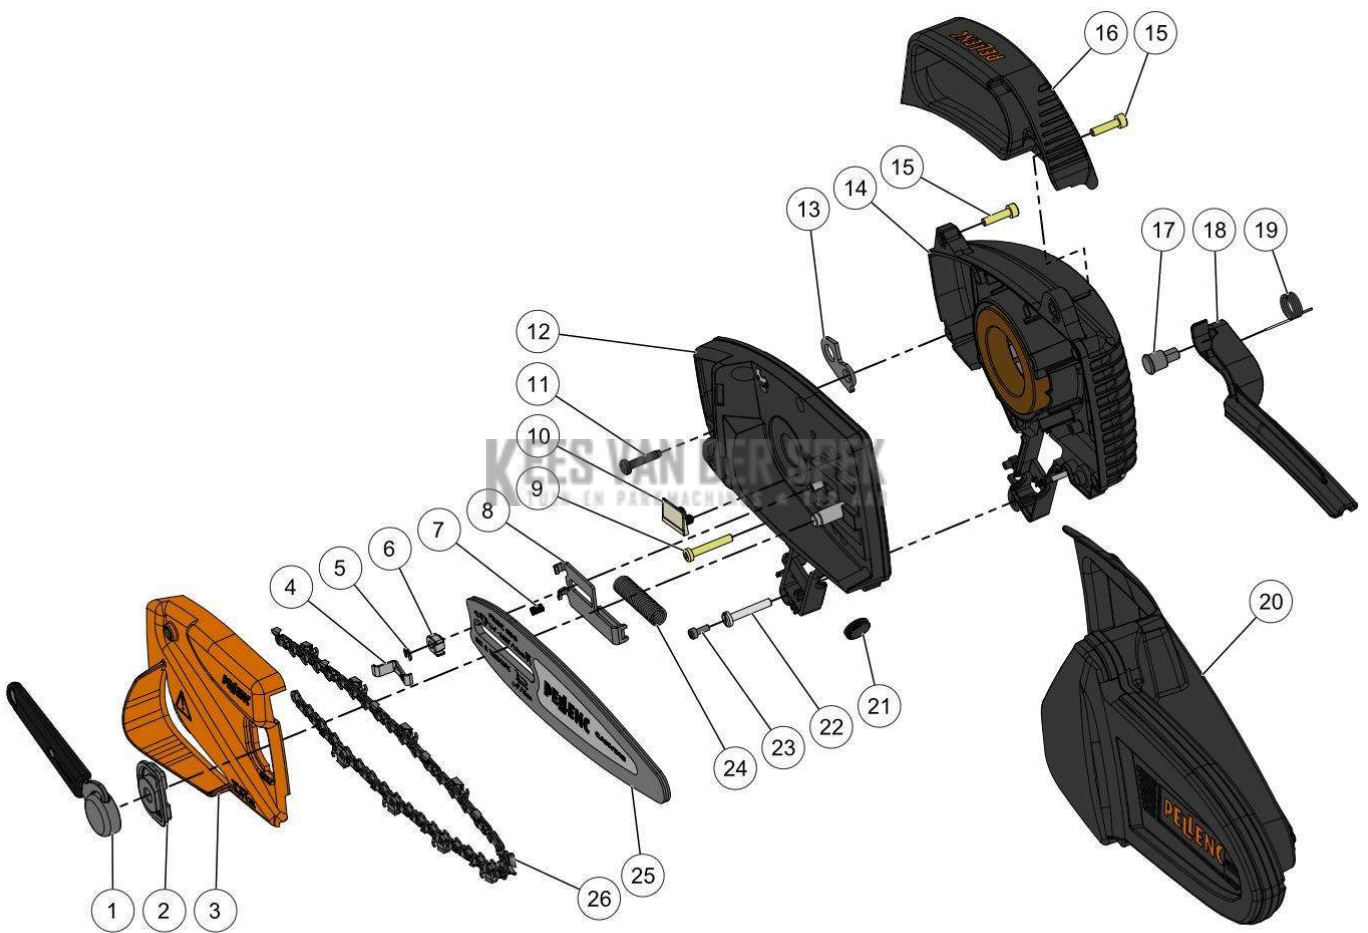

PELENC 57231 - SELION MANUAL M12 EVO / 57231 - SELION MANUAL M12 EVO - 2020* / TOP PART

Vervangonderdelen *Mechanisch*

51_19_002B

nr.	Artikelnumme	Beschrijving	Hoe	Opmerkingen
1	64450		1	
2	140126		1	KIT B, C*
3	149234		1	KIT C*
4	64251		1	KIT B, C*
5	64376		1	KIT B, C*
6	64368		1	
7	64252		1	
8	64249		1	
9	69859		2	
10	64147		2	
11	64238		5	
12	149229		1	
13	69806		1	
14	149225		1	
15	09157		2	KIT A*
16	145059		1	
17	145061		1	KIT A*
18	145058		1	KIT A*
19	75331		1	KIT A*
20	75151		1	
21	64164		2	
22	82193		1	
23	34375		1	
24	64250		1	
25	80343		1	
26	71550		1	
A	150250		1	
B	149202		1	
C	152754		1	

KEES VAN DER SPEK
TOEGEVOEGDE WAARDE

51_19_004A

nr.	Artikelnumme	Beschrijving	Hoe	Opmerkingen
1	01357		2	KIT A*
2	64854		1	
3	64204		1	KIT A*
4	64248		1	
5	69876		1	
6	64370		1	
A	79087		1	

Vervangonderdelen *Gereedschap & vetten*