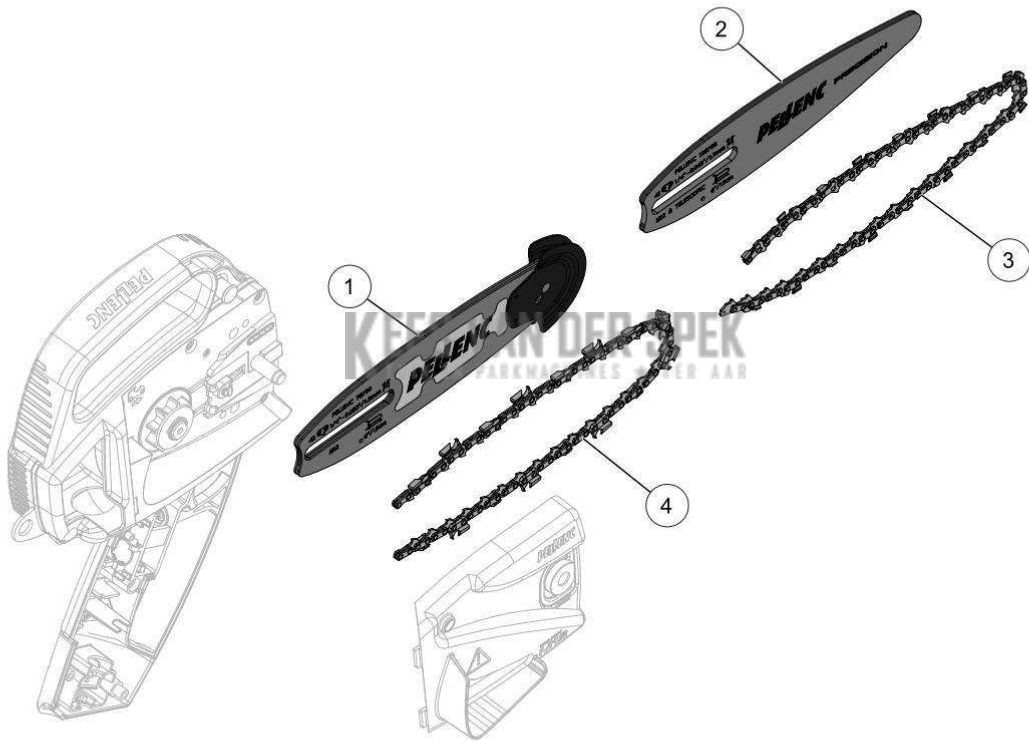

KEES VAN DER SPEK
TUIN EN PARKMACHINES * TER AAR

Vervangonderdelen *Elektrisch*

nr.	Artikelnumme	Beschrijving	Hoe	Opmerkingen
1	70258		1	KIT A*
2	143923		1	KIT A*
3	71166	SCHROEF ALTRACS WN5112Z 30X6	4	
4	64236	ISOLERENDE LAAG SELION	1	
5	143924	CONTROLEKAART MOT M12 EVO	1	
6	131159		1	KIT A*
7	69654		1	
8	02167		1	
A	148301	BEKABELING + KAART HENDEL M12	1	

51_19_023A

nr.	Artikelnumme	Beschrijving	Hoe	Opmerkingen
1	74750	STICKER VEILIGHEID SELION M12	1	

Vervangonderdelen Medeplichtig

51_19_010A

nr.	Artikelnumme	Beschrijving	Hoe	Opmerkingen
1	78790	GELEIDER 06 - 1/4	1	
2	138788	'6" - 1/4" PRECISION ZAAGBLAD'	1	
3	138880	'KETT. 1/4P"-1.1 MM/0.043-41 (6" M12)'	1	
4	71550	'KETTING 25AP-042E (6")'	1	