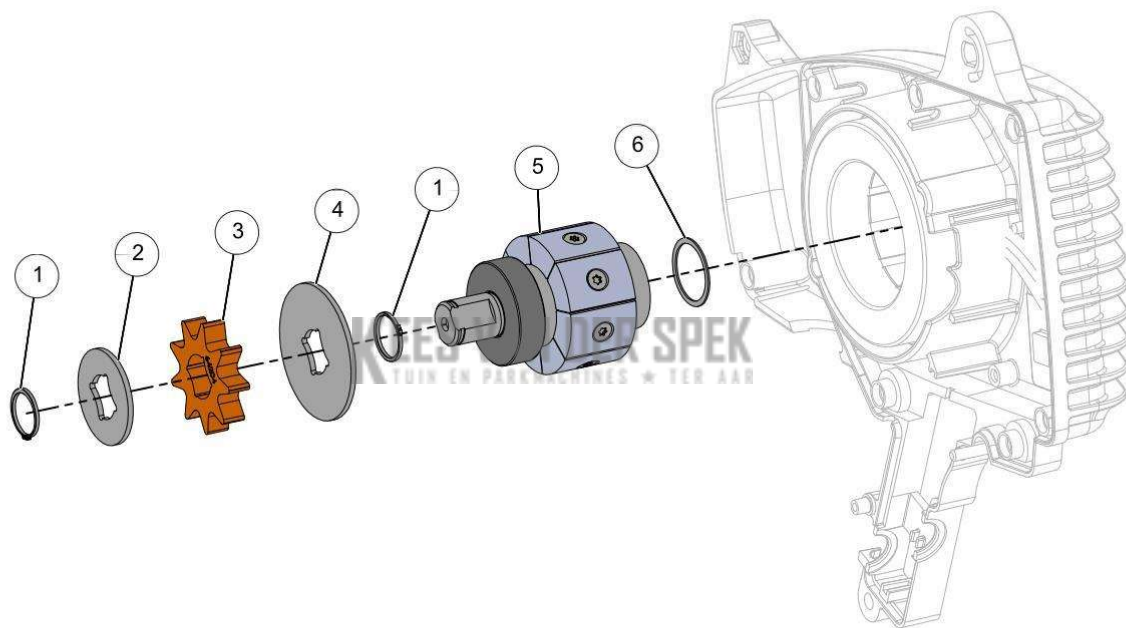

Website www.pellenc.com

51_19_001B

PELENC 57231 - SELION MANUAL M12 EVO / 57231 - SELION MANUAL M12
EVO - 2021* / POIGNEE*

nr.	Artikelnumme	Beschrijving	Hoe	Opmerkingen
1	69871	SCHROEF CHC M3-16 Z LAGE KOP	2	KIT A*
2	34375	SCHROEF CHC M3-8 Z FC CL8.8 (50)	1	KIT A*
3	69859	SCHROEF CHC M4-25 Z LAGE KOP	2	KIT A*
4	71739	SCHROEF DELTA PT WN5452 K20-16	1	KIT A*
5	149231		1	KIT A*
6	82193	CENTRALE SCHROEF HANDGREEP	1	
7	69642	HOOFDHENDEL M12	1	
8	02042	DRUKVEER C 3.9*15.1*0.5 11S 5 (HOEV.	1	
9	73224		1	
10	71464	TUSSENVEER HENDEL VEILIG. MP	1	
11	69643	VEILIGHEIDSHENDEL M12	1	
12	01993		4	KIT A*
13	149228		1	KIT A*
14	02056	MOER HU M 3 Z (HOEV. 50)	2	KIT A*
A	150280	KIT HANDGREEP SELION M12 EVO	1	

KEES VAN DER SPEK
TUIN EN PARKMACHINES * TER AAR

51_19_002B

nr.	Artikelnumme	Beschrijving	Hoe	Opmerkingen
1	64450	HENDEL SNELSPANSTEEEM	1	
2	140126		1	KIT B, C*
3	149234		1	KIT C*
4	64251	BLOKKEERSCHIJFJE	1	KIT B, C*
5	64376	RING TRUARC E NORMAAL Ø3.2	1	KIT B, C*
6	64368	CENTREERPRISMA KETTINGSPANNER	1	
7	64252	RETOURVEER BLOKKEERSCHIJFJE	1	
8	64249	PLAATHOUDER KETTINGSPANNER	1	
9	69859	SCHROEF CHC M4-25 Z LAGE KOP	2	
10	64147	GLIJBLOKJE KETTINGGELEIDER	2	
11	64238	SCHROEF WN5152 40X20 ZN ZWART	5	
12	149229	HALF HUIS RECHTS SELION M12 EVO	1	
13	69806	DRAAGRING M12	1	
14	149225	HALF HUIS LINKS SELION M12 EVO	1	
15	09157		2	KIT A*
16	145059	BESCHERMING LINKERHAND SELION	1	
17	145061		1	KIT A*
18	145058		1	KIT A*
19	75331		1	KIT A*
20	75151	HOLSTER BERSCH. SELION M (09)	1	
21	64164	AFDICHTINGSRING BEDIENING	2	
22	82193	CENTRALE SCHROEF HANDGREEP	1	
23	34375	SCHROEF CHC M3-8 Z FC CL8.8 (50)	1	
24	64250	DRUKVEER KETTING	1	
25	80343	'CARVING BLAD 06'''	1	
26	71550	'KETTING 25AP-042E (6"')	1	
A	150250	KIT KETTINGBESCHERMING M12 EVO	1	
B	149202	KIT WISSELSTUKKEN PLATINA KLEM	1	
C	152754	KIT DEKSEL + DRUKKETTING SELION	1	