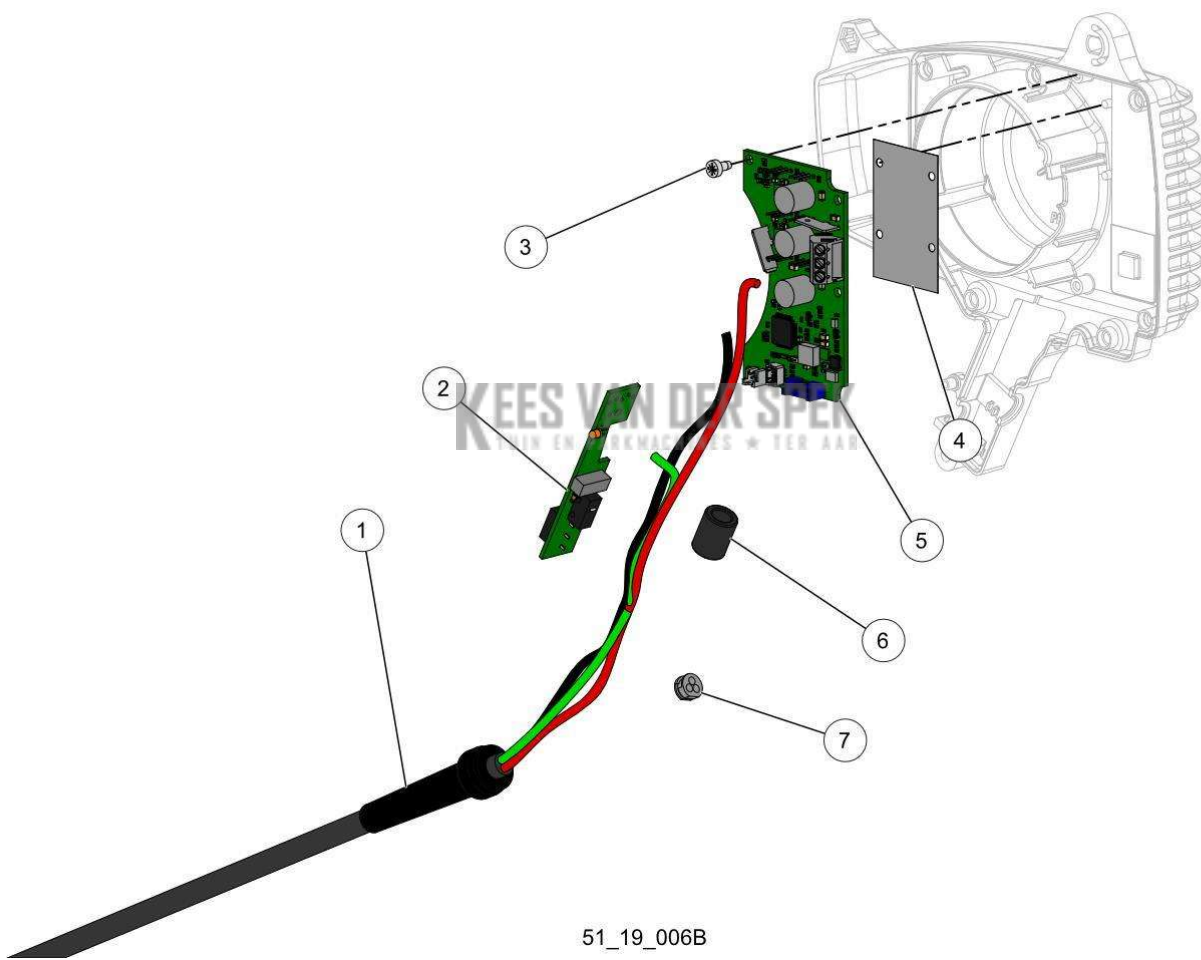

nr.	Artikelnumme	Beschrijving	Hoe	Opmerkingen
1	148663	DOP UITGERUST M & T EVO	1	
2	78792	RESERVOIR UITGERUST M12	1	
3	73263	STEUNRING OLIESLANG 1	3	
4	76817		1	KIT A*
5	69646	HOUDER BUIS INGANGSPOMP	1	
6	69874		1	KIT A*
7	64151	BUISAANSLUITING 2.5/2.5	2	KIT A, B*
8	73224		1	KIT A, B*
9	78712		1	
10	64443	SCHROEF DELTA PT WN5451 20X06 ZN	1	KIT B*
11	69875		1	KIT B*
12	73264	STEUNRING OLIESLANG 2	1	
13	64146	FLEXIBELE SLUITRING OLIE-INLAAT	1	
A	78796	SET SLANG POMP M12 ONDERDELEN	1	
B	78795	SET SLANG HUIS M12 ONDERDELEN	1	

Vervangonderdelen *Elektrisch*

51_19_005B

PELENC 57231 - SELION MANUAL M12 EVO / 57231 - SELION MANUAL M12
EVO - 2021* / MOTEUR ELECTRIQUE*

nr.	Artikelnumme	Beschrijving	Hoe	Opmerkingen
1	78390		1	KIT A*
2	64167		2	KIT A, B*
3	78388		1	KIT A, B*
A	78794	KIT MOTORRED. + POMP C/M OND.	1	
B	82071	PERISTALTISCHE POMP OND. 2010	1	

KEES VAN DER SPEK
TUIN EN PARKMACHINES * TER AAR

Vervangonderdelen *Elektrisch*

nr.	Artikelnumme	Beschrijving	Hoe	Opmerkingen
1	70258		1	KIT A*
2	143923		1	KIT A*
3	71166	SCHROEF ALTRACS WN5112Z 30X6	4	
4	64236	ISOLERENDE LAAG SELION	1	
5	143924	CONTROLEKAART MOT M12 EVO	1	
6	131159		1	KIT A*
7	69654		1	
8	02167		1	
A	148301	BEKABELING + KAART HENDEL M12	1	