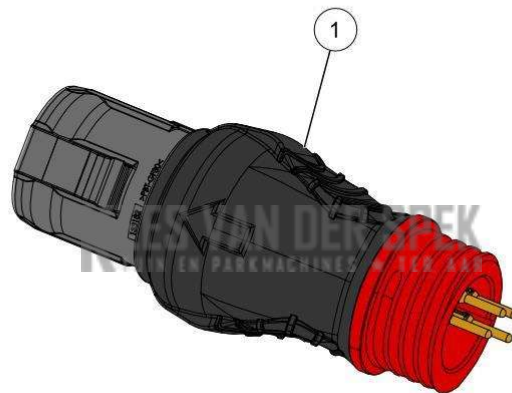

Vervangonderdelen *Medeplichtig*

56_20_010A