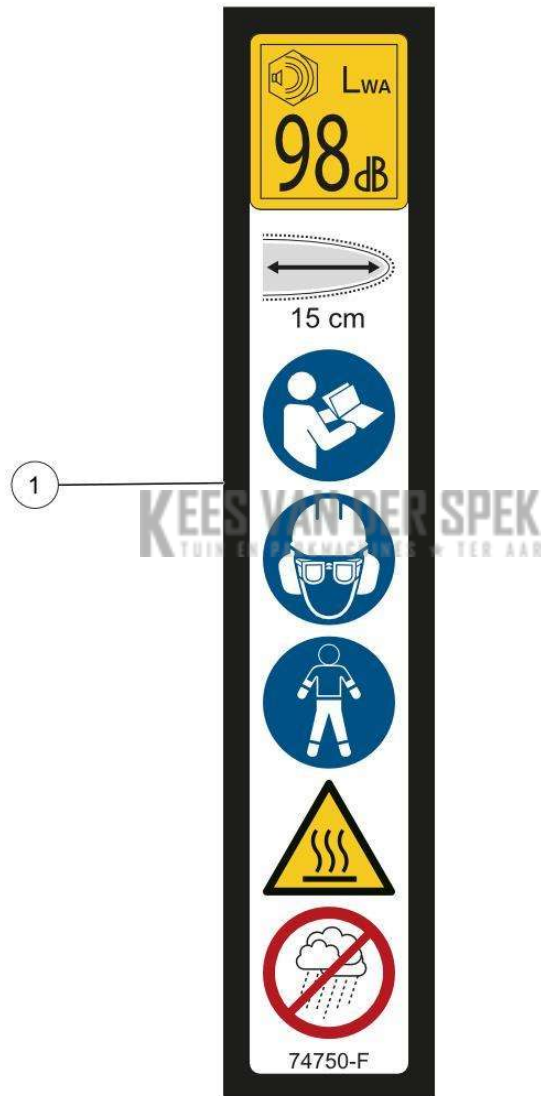

nr.	Artikelnumme	Beschrijving	Hoe	Opmerkingen
1	70258		1	KIT A*
2	143923		1	KIT A*
3	71166	SCHROEF ALTRACS WN5112Z 30X6	4	
4	64236	ISOLERENDE LAAG SELION	1	
5	143924	CONTROLEKAART MOT M12 EVO	1	
6	131159		1	KIT A*
7	69654		1	
8	02167		1	
A	148301	BEKABELING + KAART HENDEL M12	1	

51_19_023A