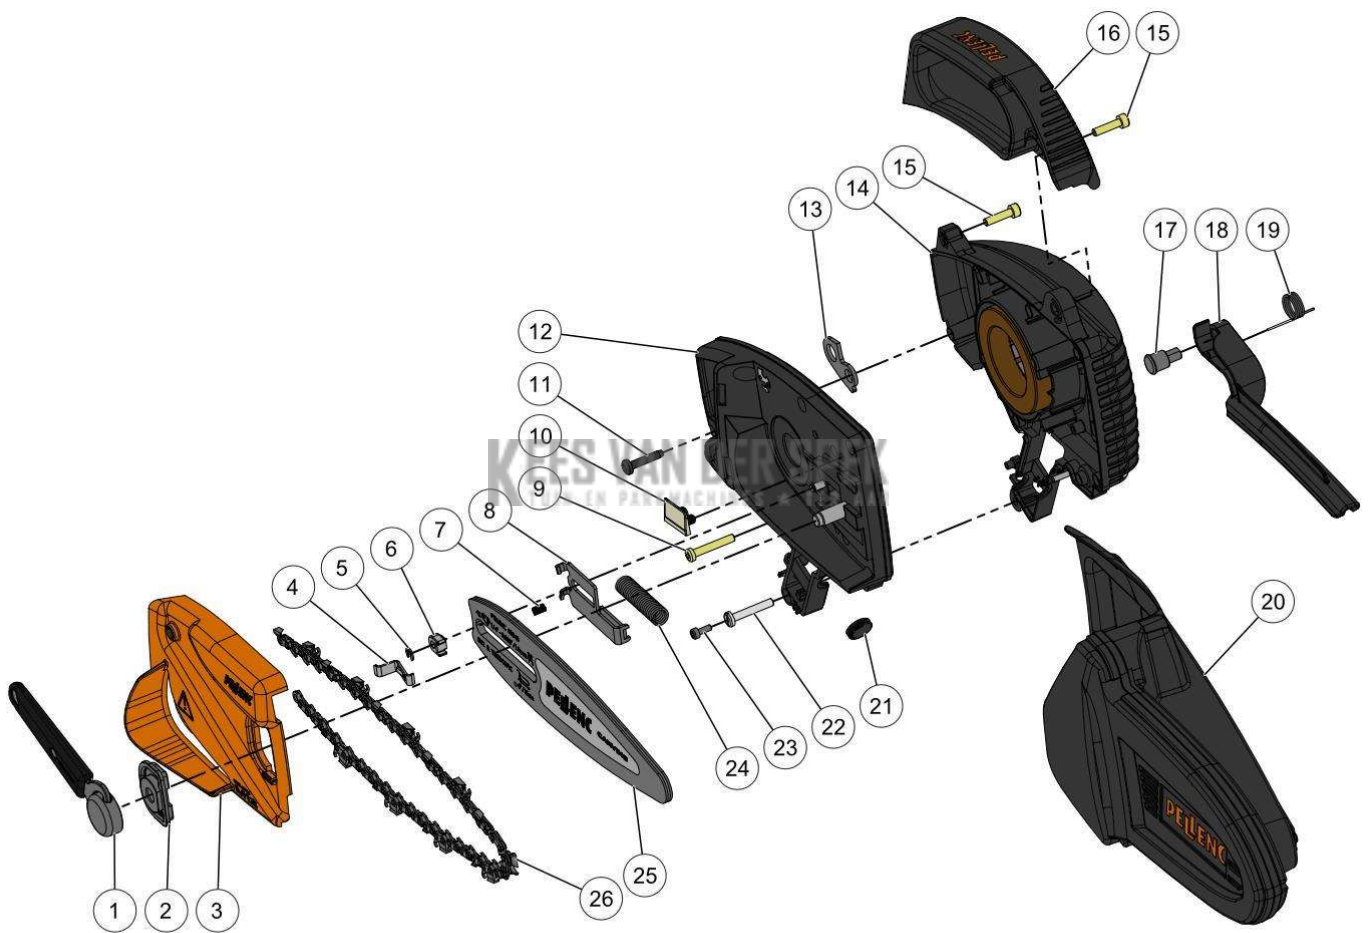

Website www.pellenc.com

51_19_001B

PELENC 57231 - SELION MANUAL M12 EVO / 57231 - SELION MANUAL M12
EVO - 2021* / POIGNEE*

nr.	Artikelnumme	Beschrijving	Hoe	Opmerkingen
1	69871	SCHROEF CHC M3-16 Z LAGE KOP	2	KIT A*
2	34375	SCHROEF CHC M3-8 Z FC CL8.8 (50)	1	KIT A*
3	69859	SCHROEF CHC M4-25 Z LAGE KOP	2	KIT A*
4	71739	SCHROEF DELTA PT WN5452 K20-16	1	KIT A*
5	149231		1	KIT A*
6	82193	CENTRALE SCHROEF HANDGREEP	1	
7	69642	HOOFDHENDEL M12	1	
8	02042	DRUKVEER C 3.9*15.1*0.5 11S 5 (HOEV.	1	
9	73224		1	
10	71464	TUSSENVEER HENDEL VEILIG. MP	1	
11	69643	VEILIGHEIDSHENDEL M12	1	
12	01993		4	KIT A*
13	149228		1	KIT A*
14	02056	MOER HU M 3 Z (HOEV. 50)	2	KIT A*
A	150280	KIT HANDGREEP SELION M12 EVO	1	

KEES VAN DER SPEK
TUIN EN PARKMACHINES * TER AAR

51_19_002B

nr.	Artikelnumme	Beschrijving	Hoe	Opmerkingen
1	64450	HENDEL SNELSPANSTEEEM	1	
2	140126		1	KIT B, C*
3	149234		1	KIT C*
4	64251	BLOKKEERSCHIJFJE	1	KIT B, C*
5	64376	RING TRUARC E NORMAAL Ø3.2	1	KIT B, C*
6	64368	CENTREERPRISMA KETTINGSPANNER	1	
7	64252	RETOURVEER BLOKKEERSCHIJFJE	1	
8	64249	PLAATHOUDER KETTINGSPANNER	1	
9	69859	SCHROEF CHC M4-25 Z LAGE KOP	2	
10	64147	GLIJBLOKJE KETTINGGELEIDER	2	
11	64238	SCHROEF WN5152 40X20 ZN ZWART	5	
12	149229	HALF HUIS RECHTS SELION M12 EVO	1	
13	69806	DRAAGRING M12	1	
14	149225	HALF HUIS LINKS SELION M12 EVO	1	
15	09157		2	KIT A*
16	145059	BESCHERMING LINKERHAND SELION	1	
17	145061		1	KIT A*
18	145058		1	KIT A*
19	75331		1	KIT A*
20	75151	HOLSTER BERSCH. SELION M (09)	1	
21	64164	AFDICHTINGSRING BEDIENING	2	
22	82193	CENTRALE SCHROEF HANDGREEP	1	
23	34375	SCHROEF CHC M3-8 Z FC CL8.8 (50)	1	
24	64250	DRUKVEER KETTING	1	
25	80343	'CARVING BLAD 06'''	1	
26	71550	'KETTING 25AP-042E (6"')	1	
A	150250	KIT KETTINGBESCHERMING M12 EVO	1	
B	149202	KIT WISSELSTUKKEN PLATINA KLEM	1	
C	152754	KIT DEKSEL + DRUKKETTING SELION	1	