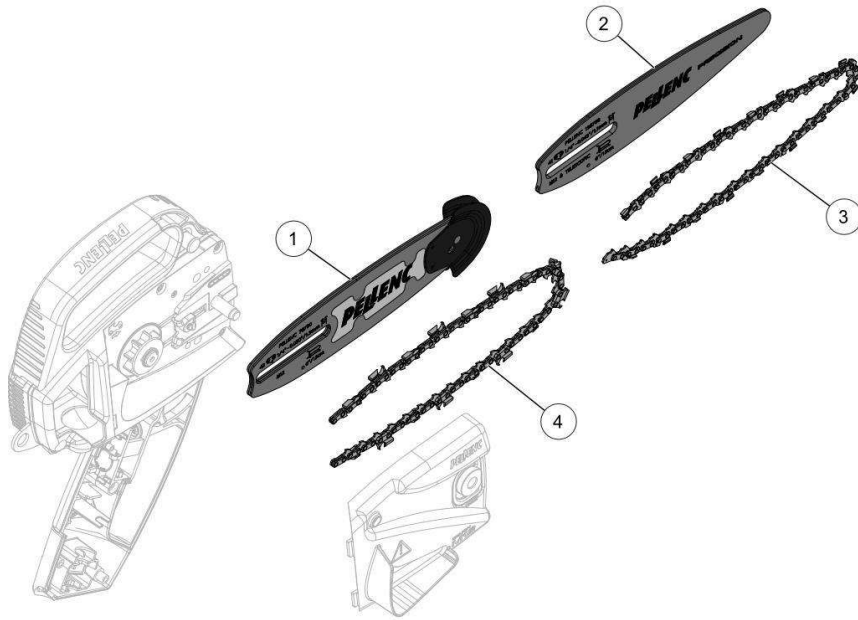

nr.	Artikelnumm	Beschrijving	Hoe	Opmerkingen
1	70258		1	KIT A*
2	143923		1	KIT A*
2	77578	SCHAKELAAR SELION	1	
3	71166	SCHROEF ALTRACS WN5112Z 30X6	4	
4	64236	ISOLERENDE LAAG SELION	1	
5	143924		1	
6	131159		1	KIT A*
7	69654		1	
8	02167		1	
A	148301	BEKABELING + KAART HENDEL M12	1	
B	167832		1	

**KEES VAN DER SPEK**  
51\_19\_023B

nr.	Artikelnumm	Beschrijving	Hoe	Opmerkingen
1	74750	STICKER VEILIGHEID SELION M12	1	

Vervangonderdelen

Medeplichtig

**KEES VAN DER SPEK**  
51 19 010A

nr.	Artikelnumm	Beschrijving	Hoe	Opmerkingen
1	78790	GELEIDER 06 - 1/4	1	
2	138788	'6" - 1/4" PRECISION ZAAGBLAD'	1	
3	138880	'KETT. 1/4P"-1.1 MM/0.043-41 (6" M12)'	1	
4	71550	'KETTING 25AP-042E (6" )'	1	