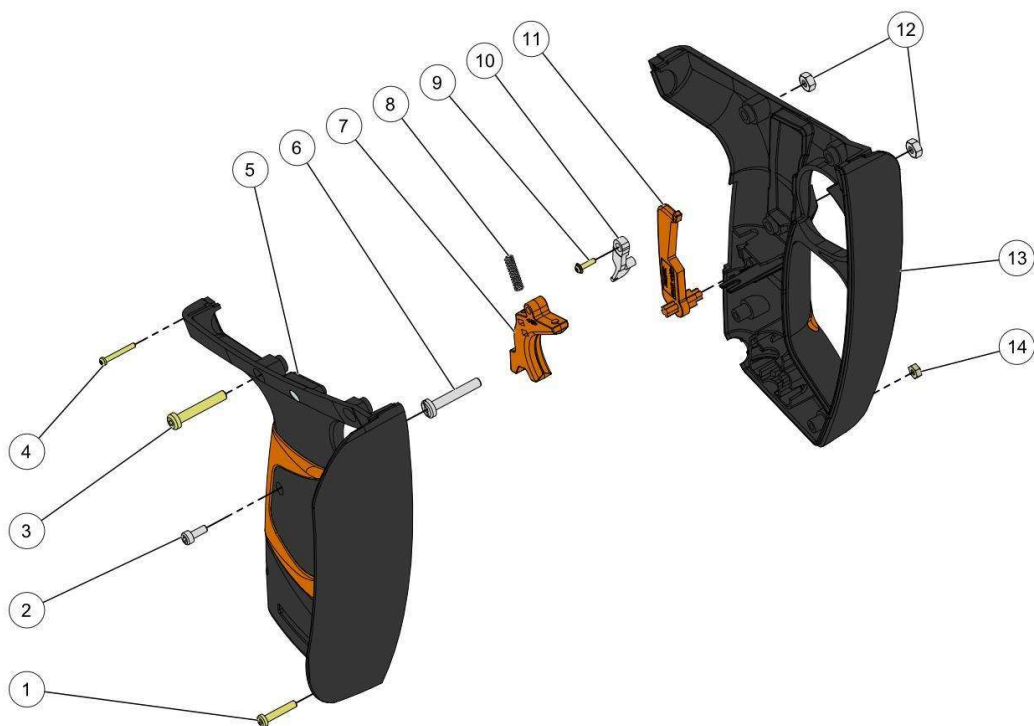

Website      [www.pellenc.com](http://www.pellenc.com)

KEES VAN DER SPEK  
51 19 001B

nr.	Artikelnumm	Beschrijving	Hoe	Opmerkingen
1	69871	SCHROEF CHC M3-16 Z LAGE KOP	2	KIT A*
2	34375	SCHROEF CHC M3-8 Z FC CL8.8 (50)	1	KIT A*
3	69859	SCHROEF CHC M4-25 Z LAGE KOP	2	KIT A*
4	71739	SCHROEF DELTA PT WN5452 K20-16	1	KIT A*
5	149231		1	KIT A*
6	82193	CENTRALE SCHROEF HANDGREEP	1	
7	69642	HOOFDHENDEL M12	1	
8	02042	DRUKVEER C 3.9*15.1*0.5 11S 5 (HOEV.	1	
9	73224		1	
10	71464	TUSSENVEER HENDEL VEILIG. MP	1	
11	69643	VEILIGHEIDSHENDEL M12	1	
12	01993		4	KIT A*
13	149228		1	KIT A*
14	02056	MOER HU M 3 Z (HOEV. 50)	2	KIT A*
A	150280	KIT HANDGREEP SELION M12 EVO	1	

KEES VAN DER SPEK  
51 19 002B

nr.	Artikelnumm	Beschrijving	Hoe	Opmerkingen
1	64450	HENDEL SNELSPANSYSTEEM	1	
2	140126		1	KIT B, C*
3	149234		1	KIT C*
4	64251	BLOKKEERSCHIJFJE	1	KIT B, C*
5	64376	RING TRUARC E NORMAAL Ø3.2	1	KIT B, C*
6	64368	CENTREERPRISMA KETTINGSPANNER	1	
7	64252	RETOURVEER BLOKKEERSCHIJFJE	1	
8	64249	PLAATHOUDER KETTINGSPANNER	1	
9	69859	SCHROEF CHC M4-25 Z LAGE KOP	2	
10	64147	GLIJBLOKJE KETTINGGELEIDER	2	
11	64238	SCHROEF WN5152 40X20 ZN ZWART	5	
12	149229	HALF HUIS RECHTS SELION M12 EVO	1	
13	69806	DRAAGRING M12	1	
14	149225	HALF HUIS LINKS SELION M12 EVO	1	
15	09157		2	KIT A*
16	145059	BESCHERMING LINKERHAND SELION	1	
17	145061		1	KIT A*
18	145058		1	KIT A*
19	75331		1	KIT A*
20	75151	HOLSTER BERSCH. SELION M (09)	1	
21	64164	AFDICHTINGSRING BEDIENING	2	
22	82193	CENTRALE SCHROEF HANDGREEP	1	
23	34375	SCHROEF CHC M3-8 Z FC CL8.8 (50)	1	