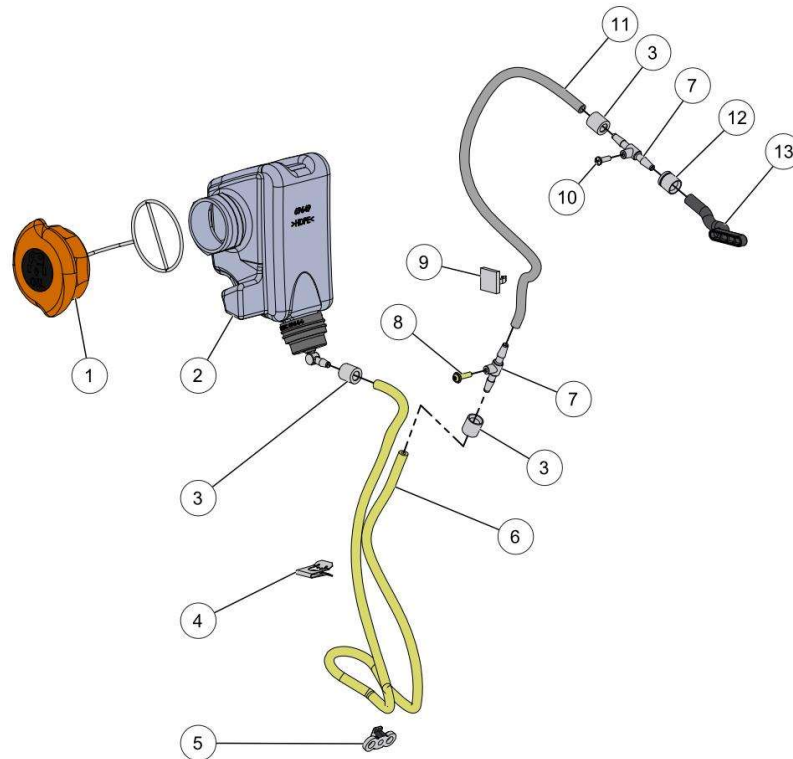

KEES VAN DER SPEK
51 19 003C

nr.	Artikelnumm	Beschrijving	Hoe	Opmerkingen
1	148663	DOP UITGERUST M & T EVO	1	
2	78792	RESERVOIR UITGERUST M12	1	
3	73263	STEUNRING OLIESLANG 1	3	
4	76817		1	KIT A*
5	69646	HOUDER BUIS INGANGSPOMP	1	
6	69874		1	KIT A*
7	64151	BUISAANSLUITING 2.5/2.5	2	KIT A, B*
8	73224		1	KIT A, B*
9	78712		1	
10	64443	SCHROEF DELTA PT WN5451 20X06 ZN	1	KIT B*
11	69875		1	KIT B*
12	73264	STEUNRING OLIESLANG 2	1	
13	64146	FLEXIBELE SLUITRING OLIE-INLAAT	1	
A	78796	SET SLANG POMP M12 ONDERDELEN	1	
B	78795	SET SLANG HUIS M12 ONDERDELEN	1