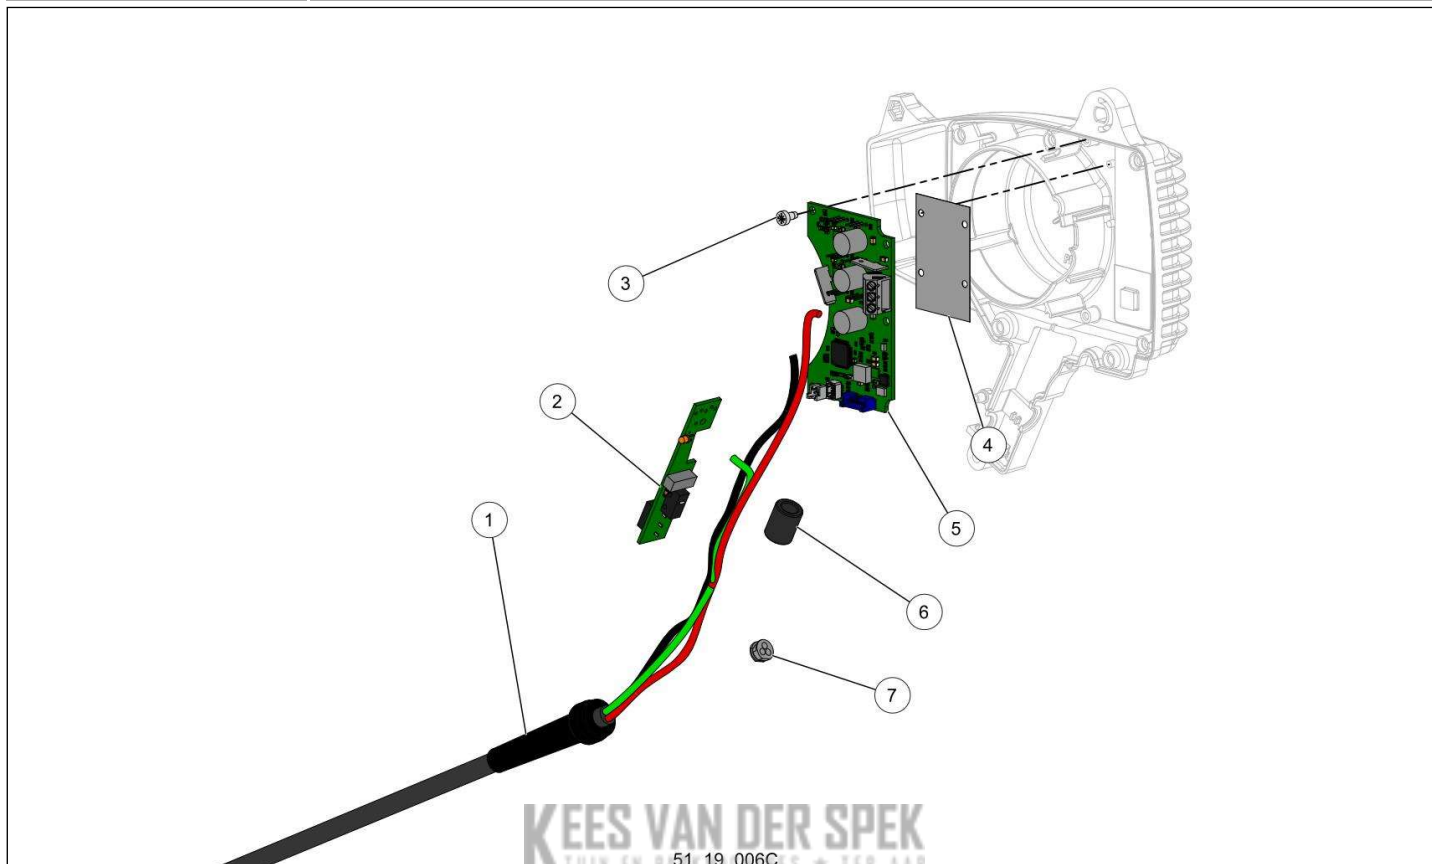

nr.	Artikelnumm	Beschrijving	Hoe	Opmerkingen
1	70258		1	KIT A*
2	143923		1	KIT A*
2	77578	SCHAKELAAR SELION	1	
3	71166	SCHROEF ALTRACS WN5112Z 30X6	4	
4	64236	ISOLERENDE LAAG SELION	1	
5	143924		1	
6	131159		1	KIT A*
7	69654		1	
8	02167		1	
A	148301	BEKABELING + KAART HENDEL M12	1	
B	167832		1