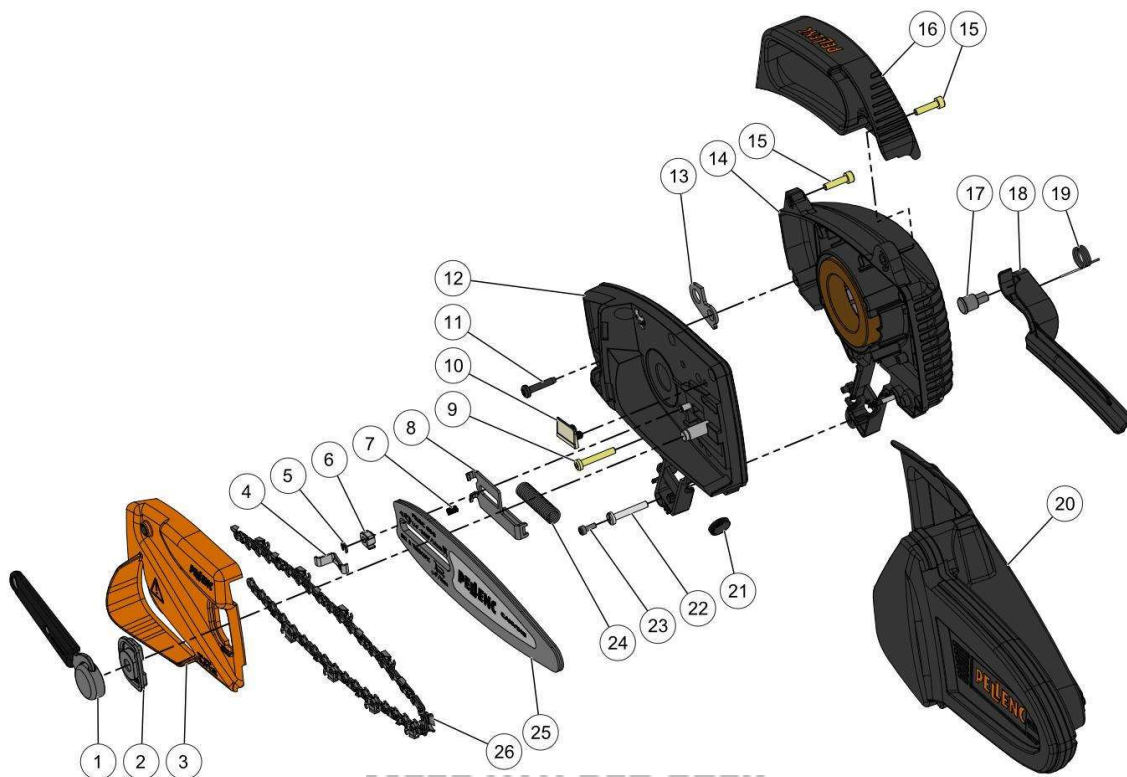

Website      [www.pellenc.com](http://www.pellenc.com)

KEES VAN DER SPEK  
51 19 001B

nr.	Artikelnumm	Beschrijving	Hoe	Opmerkingen
1	69871	SCHROEF CHC M3-16 Z LAGE KOP	2	KIT A*
2	34375	SCHROEF CHC M3-8 Z FC CL8.8 (50)	1	KIT A*
3	69859	SCHROEF CHC M4-25 Z LAGE KOP	2	KIT A*
4	71739	SCHROEF DELTA PT WN5452 K20-16	1	KIT A*
5	149231		1	KIT A*
6	82193	CENTRALE SCHROEF HANDGREEP	1	
7	69642	HOOFDHENDEL M12	1	
8	02042	DRUKVEER C 3.9*15.1*0.5 11S 5 (HOEV.	1	
9	73224		1	
10	71464	TUSSENVEER HENDEL VEILIG. MP	1	
11	69643	VEILIGHEIDSHENDEL M12	1	
12	01993		4	KIT A*
13	149228		1	KIT A*
14	02056	MOER HU M 3 Z (HOEV. 50)	2	KIT A*
A	150280	KIT HANDGREEP SELION M12 EVO	1	

KEES VAN DER SPEK  
51 19 002B

nr.	Artikelnumm	Beschrijving	Hoe	Opmerkingen
1	64450	HENDEL SNELSPANSYSTEEM	1	
2	140126		1	KIT B, C*
3	149234		1	KIT C*
4	64251	BLOKKEERSCHIJFJE	1	KIT B, C*
5	64376	RING TRUARC E NORMAAL Ø3.2	1	KIT B, C*
6	64368	CENTREERPRISMA KETTINGSPANNER	1	
7	64252	RETOURVEER BLOKKEERSCHIJFJE	1	
8	64249	PLAATHOUDER KETTINGSPANNER	1	
9	69859	SCHROEF CHC M4-25 Z LAGE KOP	2	
10	64147	GLIJBLOKJE KETTINGGELEIDER	2	
11	64238	SCHROEF WN5152 40X20 ZN ZWART	5	
12	149229	HALF HUIS RECHTS SELION M12 EVO	1	
13	69806	DRAAGRING M12	1	
14	149225	HALF HUIS LINKS SELION M12 EVO	1	
15	09157		2	KIT A*
16	145059	BESCHERMING LINKERHAND SELION	1	
17	145061		1	KIT A*
18	145058		1	KIT A*
19	75331		1	KIT A*
20	75151	HOLSTER BERSCH. SELION M (09)	1	
21	64164	AFDICHTINGSRING BEDIENING	2	
22	82193	CENTRALE SCHROEF HANDGREEP	1	
23	34375	SCHROEF CHC M3-8 Z FC CL8.8 (50)	1	