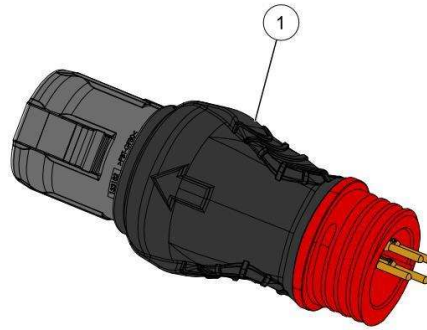

Vervangonderdelen

Medeplichtig

KEES VAN DER SPEK
56_20_010A

nr.	Artikelnumm	Beschrijving	Hoe	Opmerkingen
1	57262	ADAPTER SNELAANSLUITING	1