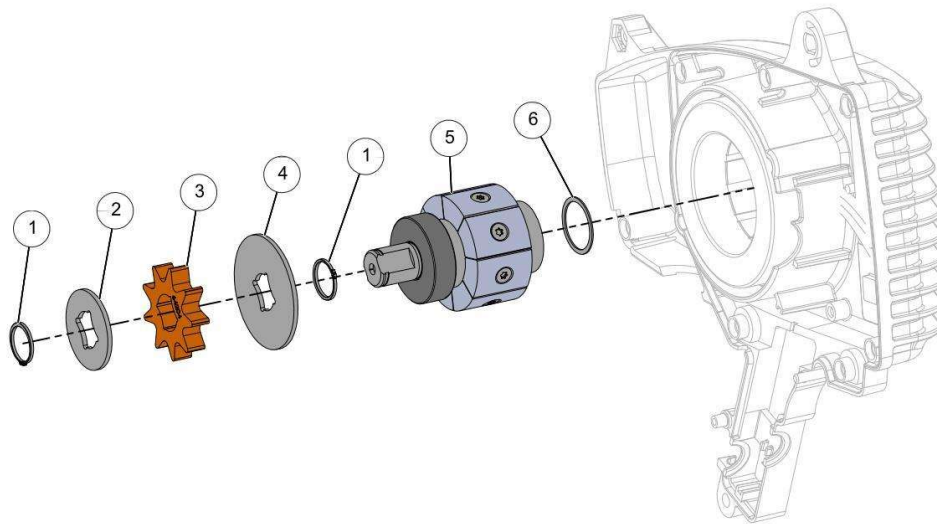

KEES VAN DER SPEK
51_19_004A

nr.	Artikelnumm	Beschrijving	Hoe	Opmerkingen
1	01357	EXTERNE BORGVEREN 12 (HOEV. 50)	2	KIT A*
2	64854	RING VOORKANT FLENS KETTING	1	
4	64248	RING FLENS KETTING FLENS	1	
5	69876	COMPLETE ROTOR MOTOR 20 SELION	1	
6	64370	ELASTISCHE GOLVENDE RING Ø19	1	
A	79087	KIT KETTINGWIEL 9DTS 1/4 SELION	1