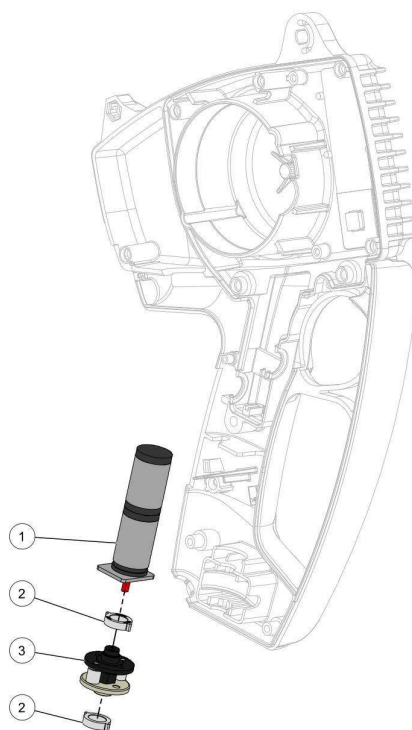

Vervangonderdelen

Elektrisch

KEES VAN DER SPEK
51_19_0058

nr.	Artikelnumm	Beschrijving	Hoe	Opmerkingen
1	78390		1	KIT A*
2	64167		2	KIT A, B*
3	78388		1	KIT A, B*
A	78794	KIT MOTORRED. + POMP C/M OND.	1	
B	82071	PERISTALTISCHE POMP OND. 2010	1