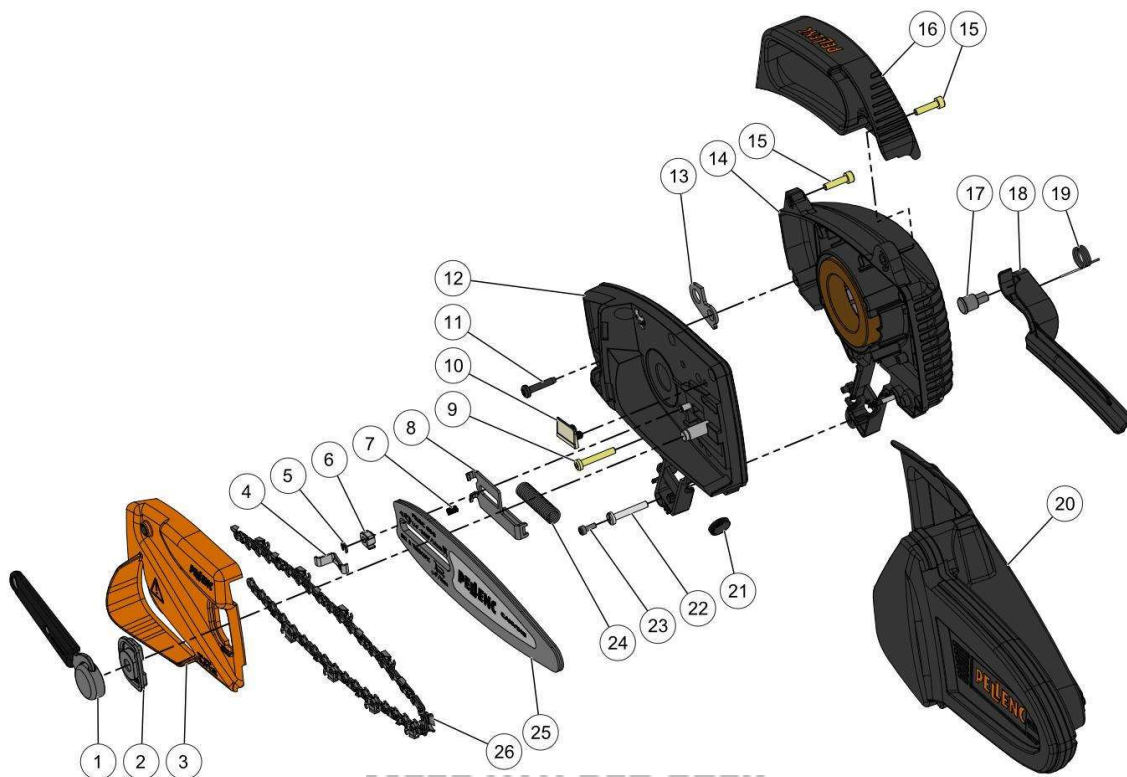

Website www.pellenc.com

KEES VAN DER SPEK
51 19 001B

nr.	Artikelnumm	Beschrijving	Hoe	Opmerkingen
1	69871	SCHROEF CHC M3-16 Z LAGE KOP	2	KIT A*
2	34375	SCHROEF CHC M3-8 Z FC CL8.8 (50)	1	KIT A*
3	69859	SCHROEF CHC M4-25 Z LAGE KOP	2	KIT A*
4	71739	SCHROEF DELTA PT WN5452 K20-16	1	KIT A*
5	149231		1	KIT A*
6	82193	CENTRALE SCHROEF HANDGREEP	1	
7	69642	HOOFDHENDEL M12	1	
8	02042	DRUKVEER C 3.9*15.1*0.5 11S 5 (HOEV.	1	
9	73224		1	
10	71464	TUSSENVEER HENDEL VEILIG. MP	1	
11	69643	VEILIGHEIDSHENDEL M12	1	
12	01993		4	KIT A*
13	149228		1	KIT A*
14	02056	MOER HU M 3 Z (HOEV. 50)	2	KIT A*
A	150280	KIT HANDGREEP SELION M12 EVO	1	

KEES VAN DER SPEK
51 19 002B

nr.	Artikelnumm	Beschrijving	Hoe	Opmerkingen
1	64450	HENDEL SNELSPANSYSTEEM	1	
2	140126		1	KIT B, C*
3	149234		1	KIT C*
4	64251	BLOKKEERSCHIJFJE	1	KIT B, C*
5	64376	RING TRUARC E NORMAAL Ø3.2	1	KIT B, C*
6	64368	CENTREERPRISMA KETTINGSPANNER	1	
7	64252	RETOURVEER BLOKKEERSCHIJFJE	1	
8	64249	PLAATHOUDER KETTINGSPANNER	1	
9	69859	SCHROEF CHC M4-25 Z LAGE KOP	2	
10	64147	GLIJBLOKJE KETTINGGELEIDER	2	
11	64238	SCHROEF WN5152 40X20 ZN ZWART	5	
12	149229	HALF HUIS RECHTS SELION M12 EVO	1	
13	69806	DRAAGRING M12	1	
14	149225	HALF HUIS LINKS SELION M12 EVO	1	
15	09157		2	KIT A*
16	145059	BESCHERMING LINKERHAND SELION	1	
17	145061		1	KIT A*
18	145058		1	KIT A*
19	75331		1	KIT A*
20	75151	HOLSTER BERSCH. SELION M (09)	1	
21	64164	AFDICHTINGSRING BEDIENING	2	
22	82193	CENTRALE SCHROEF HANDGREEP	1	
23	34375	SCHROEF CHC M3-8 Z FC CL8.8 (50)	1	