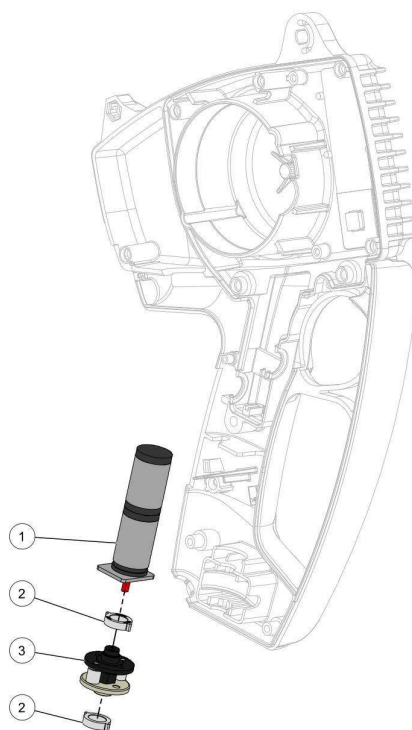

24	02171	CONTACTSPRAY ELECTR. KF	1
26	158783	VETPOMP VOOR C35 C45	1
27	165784		1

KEES VAN DER SPEK
51 19 003C

nr.	Artikelnumm	Beschrijving	Hoe	Opmerkingen
1	148663	DOP UITGERUST M & T EVO	1	
2	78792	RESERVOIR UITGERUST M12	1	
3	73263	STEUNRING OLIESLANG 1	3	
4	76817		1	KIT A*
5	69646	HOUDER BUIS INGANGSPOMP	1	
6	69874		1	KIT A*
7	64151	BUISAANSLUITING 2.5/2.5	2	KIT A, B*
8	73224		1	KIT A, B*
9	78712		1	
10	64443	SCHROEF DELTA PT WN5451 20X06 ZN	1	KIT B*
11	69875		1	KIT B*
12	73264	STEUNRING OLIESLANG 2	1	
13	64146	FLEXIBELE SLUITRING OLIE-INLAAT	1	
A	78796	SET SLANG POMP M12 ONDERDELEN	1	
B	78795	SET SLANG HUIS M12 ONDERDELEN	1	

Vervangonderdelen

Elektrisch

KEES VAN DER SPEK
51_19_0058

nr.	Artikelnumm	Beschrijving	Hoe	Opmerkingen
1	78390		1	KIT A*
2	64167		2	KIT A, B*
3	78388		1	KIT A, B*
A	78794	KIT MOTORRED. + POMP C/M OND.	1	
B	82071	PERISTALTISCHE POMP OND. 2010	1	