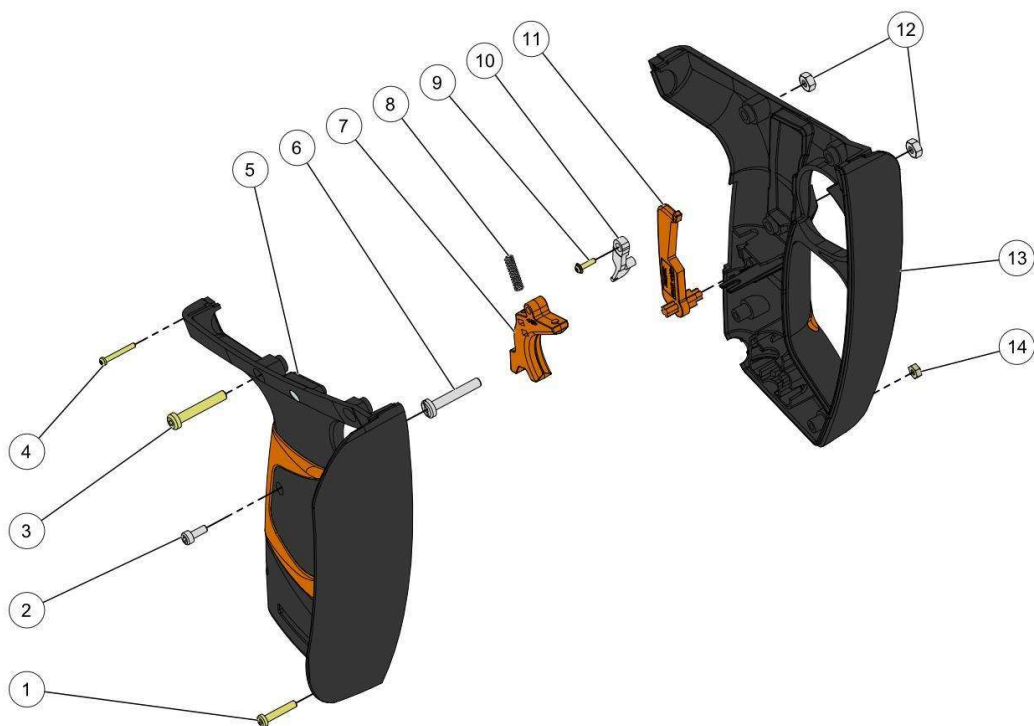

Website www.pellenc.com

KEES VAN DER SPEK
51 19 001B

nr.	Artikelnumm	Beschrijving	Hoe	Opmerkingen
1	69871	SCHROEF CHC M3-16 Z LAGE KOP	2	KIT A*
2	34375	SCHROEF CHC M3-8 Z FC CL8.8 (50)	1	KIT A*
3	69859	SCHROEF CHC M4-25 Z LAGE KOP	2	KIT A*
4	71739	SCHROEF DELTA PT WN5452 K20-16	1	KIT A*
5	149231		1	KIT A*
6	82193	CENTRALE SCHROEF HANDGREEP	1	
7	69642	HOOFDHENDEL M12	1	
8	02042	DRUKVEER C 3.9*15.1*0.5 11S 5 (HOEV.	1	
9	73224		1	
10	71464	TUSSENVEER HENDEL VEILIG. MP	1	
11	69643	VEILIGHEIDSHENDEL M12	1	
12	01993		4	KIT A*
13	149228		1	KIT A*
14	02056	MOER HU M 3 Z (HOEV. 50)	2	KIT A*
A	150280	KIT HANDGREEP SELION M12 EVO	1	

KEES VAN DER SPEK
51 19 002B

nr.	Artikelnumm	Beschrijving	Hoe	Opmerkingen
1	64450	HENDEL SNELSPANSYSTEEM	1	
2	140126		1	KIT B, C*
3	149234		1	KIT C*
4	64251	BLOKKEERSCHIJFJE	1	KIT B, C*
5	64376	RING TRUARC E NORMAAL Ø3.2	1	KIT B, C*
6	64368	CENTREERPRISMA KETTINGSPANNER	1	
7	64252	RETOURVEER BLOKKEERSCHIJFJE	1	
8	64249	PLAATHOUDER KETTINGSPANNER	1	
9	69859	SCHROEF CHC M4-25 Z LAGE KOP	2	
10	64147	GLIJBLOKJE KETTINGGELEIDER	2	
11	64238	SCHROEF WN5152 40X20 ZN ZWART	5	
12	149229	HALF HUIS RECHTS SELION M12 EVO	1	
13	69806	DRAAGRING M12	1	
14	149225	HALF HUIS LINKS SELION M12 EVO	1	
15	09157		2	KIT A*
16	145059	BESCHERMING LINKERHAND SELION	1	
17	145061		1	KIT A*
18	145058		1	KIT A*
19	75331		1	KIT A*
20	75151	HOLSTER BERSCH. SELION M (09)	1	
21	64164	AFDICHTINGSRING BEDIENING	2	
22	82193	CENTRALE SCHROEF HANDGREEP	1	
23	34375	SCHROEF CHC M3-8 Z FC CL8.8 (50)	1	