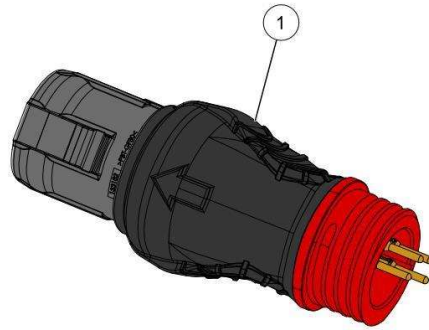

Vervangonderdelen

Medeplichtig

KEES VAN DER SPEK
56_20_010A

nr.	Artikelnumm	Beschrijving	Hoe	Opmerkingen
1	57262	ADAPTER SNELAANSLUITING	1