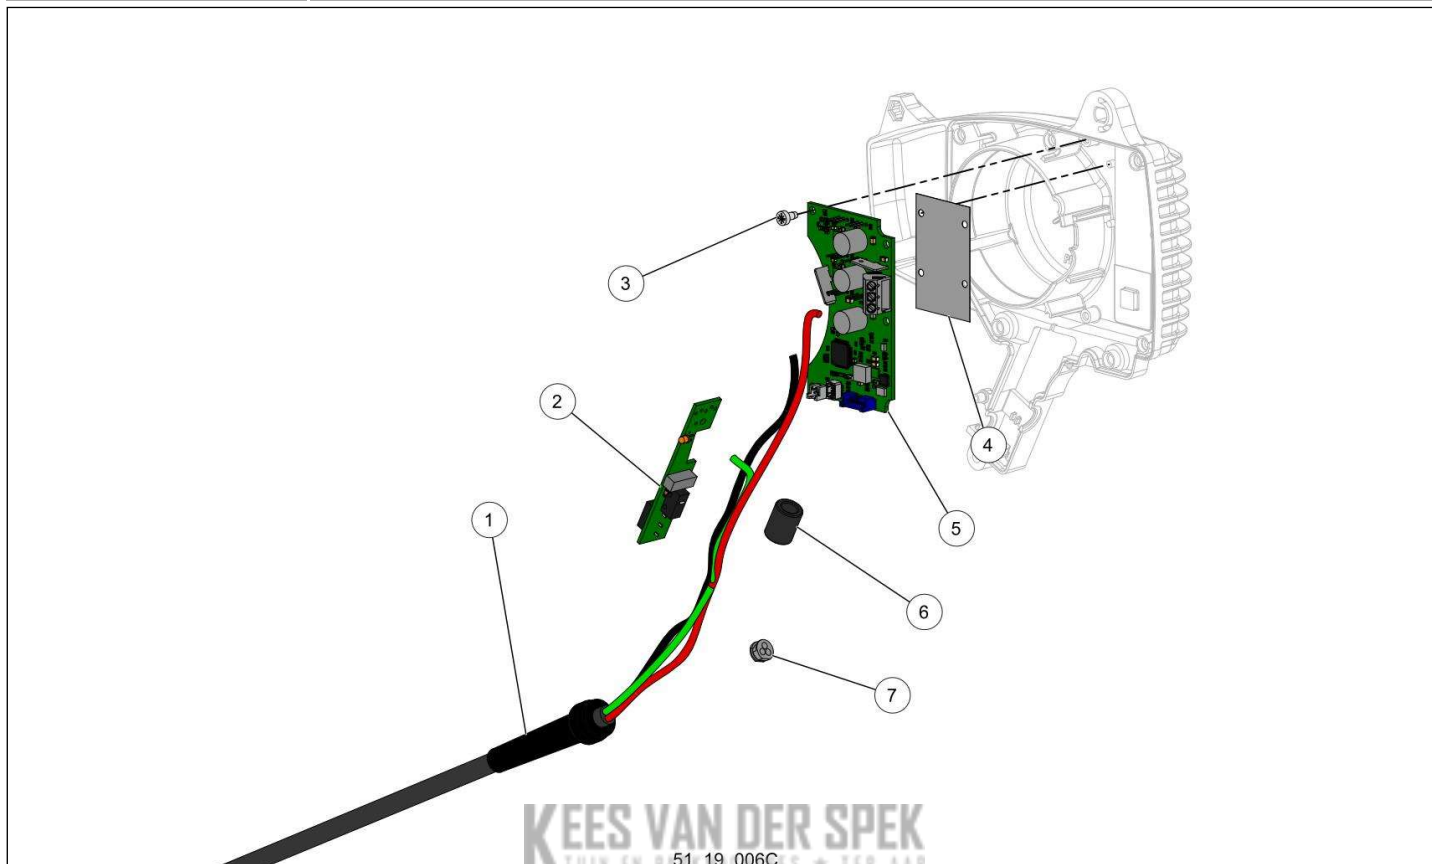

24	02171	CONTACTSPRAY ELECTR. KF	1
26	158783	VETPOMP VOOR C35 C45	1
27	165784		1

KEES VAN DER SPEK
51 19 003C

nr.	Artikelnumm	Beschrijving	Hoe	Opmerkingen
1	148663	DOP UITGERUST M & T EVO	1	
2	78792	RESERVOIR UITGERUST M12	1	
3	73263	STEUNRING OLIESLANG 1	3	
4	76817		1	KIT A*
5	69646	HOUDER BUIS INGANGSPOMP	1	
6	69874		1	KIT A*
7	64151	BUISAANSLUITING 2.5/2.5	2	KIT A, B*
8	73224		1	KIT A, B*
9	78712		1	
10	64443	SCHROEF DELTA PT WN5451 20X06 ZN	1	KIT B*
11	69875		1	KIT B*
12	73264	STEUNRING OLIESLANG 2	1	
13	64146	FLEXIBELE SLUITRING OLIE-INLAAT	1	
A	78796	SET SLANG POMP M12 ONDERDELEN	1	
B	78795	SET SLANG HUIS M12 ONDERDELEN	1	

Vervangonderdelen

Elektrisch

KEES VAN DER SPEK
51_19_0058

nr.	Artikelnumm	Beschrijving	Hoe	Opmerkingen
1	78390		1	KIT A*
2	64167		2	KIT A, B*
3	78388		1	KIT A, B*
A	78794	KIT MOTORRED. + POMP C/M OND.	1	
B	82071	PERISTALTISCHE POMP OND. 2010	1	