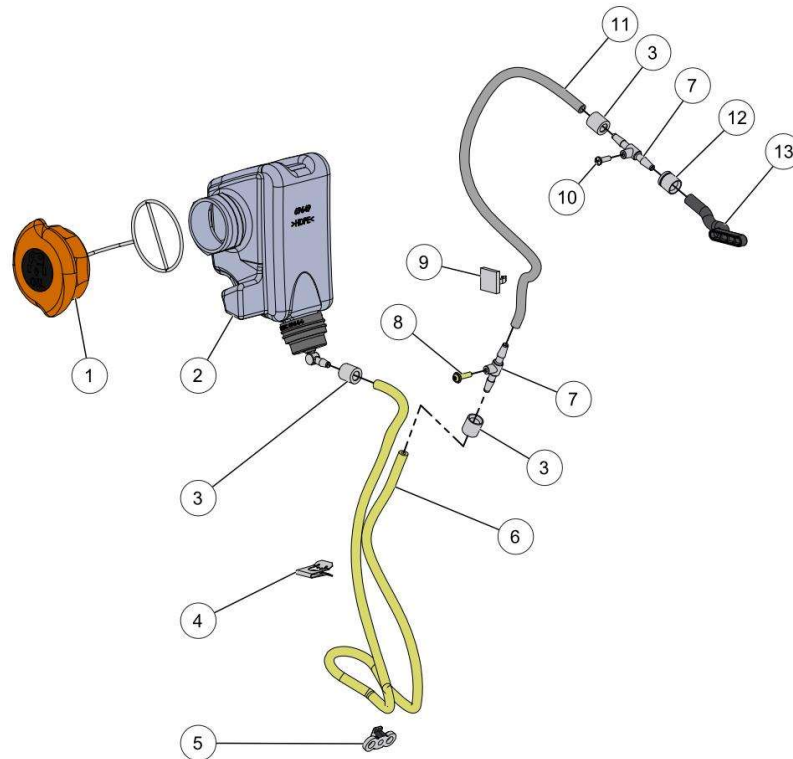

KEES VAN DER SPEK
51 19 002B

nr.	Artikelnumm	Beschrijving	Hoe	Opmerkingen
1	64450	HENDEL SNELSPANSYSTEEM	1	
2	140126		1	KIT B, C*
3	149234		1	KIT C*
4	64251	BLOKKEERSCHIJFJE	1	KIT B, C*
5	64376	RING TRUARC E NORMAAL Ø3.2	1	KIT B, C*
6	64368	CENTREERPRISMA KETTINGSPANNER	1	
7	64252	RETOURVEER BLOKKEERSCHIJFJE	1	
8	64249	PLAATHOUDER KETTINGSPANNER	1	
9	69859	SCHROEF CHC M4-25 Z LAGE KOP	2	
10	64147	GLIJBLOKJE KETTINGGELEIDER	2	
11	64238	SCHROEF WN5152 40X20 ZN ZWART	5	
12	149229	HALF HUIS RECHTS SELION M12 EVO	1	
13	69806	DRAAGRING M12	1	
14	149225	HALF HUIS LINKS SELION M12 EVO	1	
15	09157		2	KIT A*
16	145059	BESCHERMING LINKERHAND SELION	1	
17	145061		1	KIT A*
18	145058		1	KIT A*
19	75331		1	KIT A*
20	75151	HOLSTER BERSCH. SELION M (09)	1	
21	64164	AFDICHTINGSRING BEDIENING	2	
22	82193	CENTRALE SCHROEF HANDGREEP	1	
23	34375	SCHROEF CHC M3-8 Z FC CL8.8 (50)	1	

KEES VAN DER SPEK
51_19_004A

nr.	Artikelnumm	Beschrijving	Hoe	Opmerkingen
1	01357	EXTERNE BORGVEREN 12 (HOEV. 50)	2	KIT A*
2	64854	RING VOORKANT FLENS KETTING	1	
4	64248	RING FLENS KETTING FLENS	1	
5	69876	COMPLETE ROTOR MOTOR 20 SELION	1	
6	64370	ELASTISCHE GOLVENDE RING Ø19	1	
A	79087	KIT KETTINGWIEL 9DTS 1/4 SELION	1	

24	02171	CONTACTSPRAY ELECTR. KF	1
26	158783	VETPOMP VOOR C35 C45	1
27	165784		1

KEES VAN DER SPEK
51 19 003C

nr.	Artikelnumm	Beschrijving	Hoe	Opmerkingen
1	148663	DOP UITGERUST M & T EVO	1	
2	78792	RESERVOIR UITGERUST M12	1	
3	73263	STEUNRING OLIESLANG 1	3	
4	76817		1	KIT A*
5	69646	HOUDER BUIS INGANGSPOMP	1	
6	69874		1	KIT A*
7	64151	BUISAANSLUITING 2.5/2.5	2	KIT A, B*
8	73224		1	KIT A, B*
9	78712		1	
10	64443	SCHROEF DELTA PT WN5451 20X06 ZN	1	KIT B*
11	69875		1	KIT B*
12	73264	STEUNRING OLIESLANG 2	1	
13	64146	FLEXIBELE SLUITRING OLIE-INLAAT	1	
A	78796	SET SLANG POMP M12 ONDERDELEN	1	
B	78795	SET SLANG HUIS M12 ONDERDELEN	1	