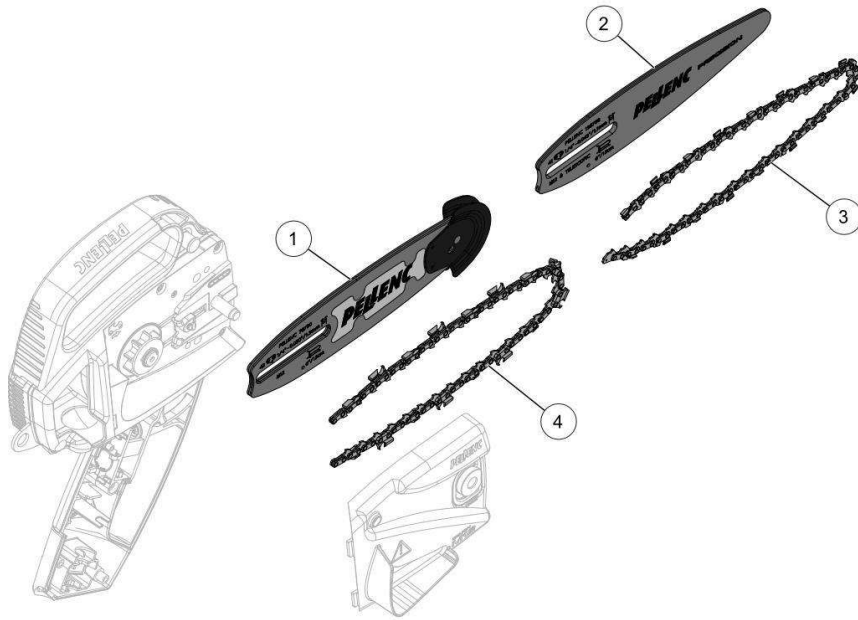

nr.	Artikelnumm	Beschrijving	Hoe	Opmerkingen
1	70258		1	KIT A*
2	143923		1	KIT A*
2	77578	SCHAKELAAR SELION	1	
3	71166	SCHROEF ALTRACS WN5112Z 30X6	4	
4	64236	ISOLERENDE LAAG SELION	1	
5	143924		1	
6	131159		1	KIT A*
7	69654		1	
8	02167		1	
A	148301	BEKABELING + KAART HENDEL M12	1	
B	167832		1	

KEES VAN DER SPEK
51_19_023B

nr.	Artikelnumm	Beschrijving	Hoe	Opmerkingen
1	74750	STICKER VEILIGHEID SELION M12	1	

Vervangonderdelen

Medeplichtig

KEES VAN DER SPEK
51 19 010A

nr.	Artikelnumm	Beschrijving	Hoe	Opmerkingen
1	78790	GELEIDER 06 - 1/4	1	
2	138788	'6" - 1/4" PRECISION ZAAGBLAD'	1	
3	138880	'KETT. 1/4P"-1.1 MM/0.043-41 (6" M12)'	1	
4	71550	'KETTING 25AP-042E (6")'	1	