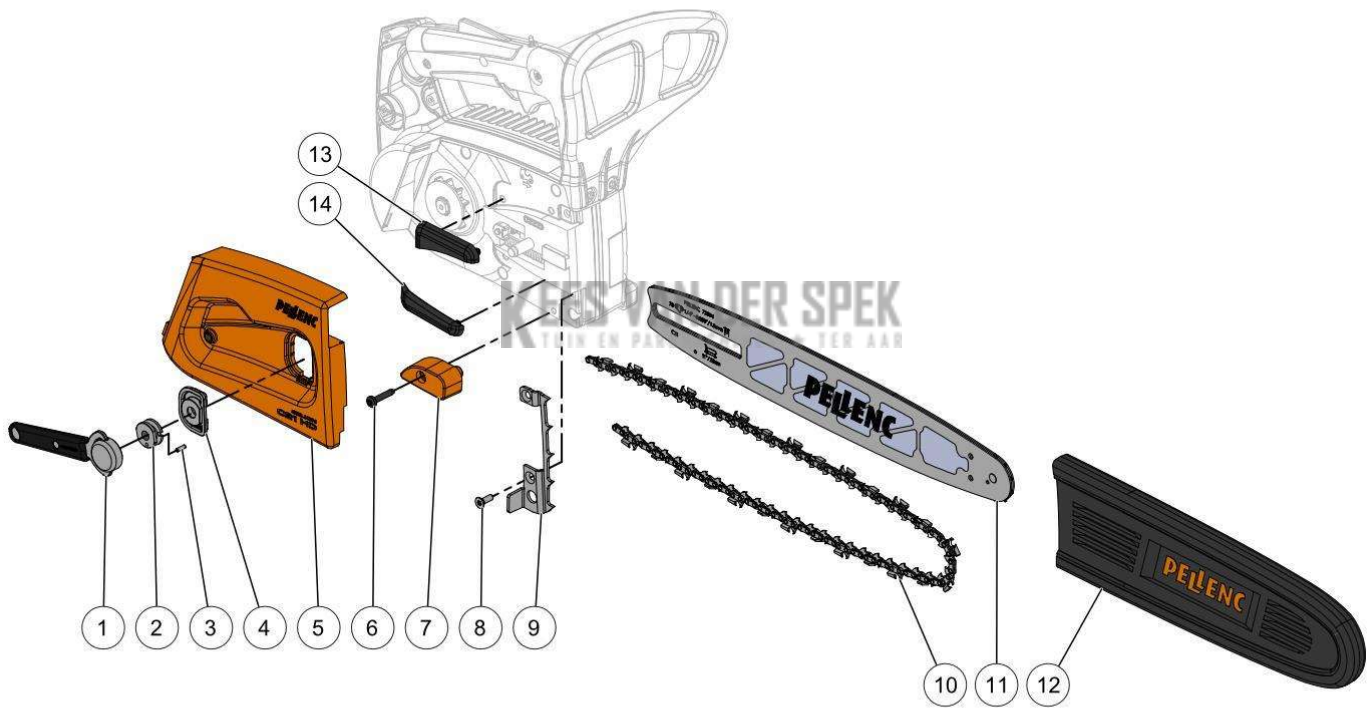

PELENC 57232 - SELION COMPACT C21 HD EVO / 57232 - SELION
COMPACT C21 HD EVO - 2020 / GUIDE CHAINE*

Vervangonderdelen *Mechanisch*

51_20_002A

PELENC 57232 - SELION COMPACT C21 HD EVO / 57232 - SELION
COMPACT C21 HD EVO - 2020 / GUIDE CHAINE*

nr.	Artikelnumme	Beschrijving	Hoe	Opmerkingen
1	64450		1	
2	64242		1	
3	64243		1	
4	140126		1	KIT B*
5	149280		1	KIT B*
6	64238		1	KIT C*
7	113428		1	KIT C*
8	113496		2	
9	113425		1	
10	81794		1	
11	72884		1	
12	149278		1	
13	113426		1	KIT C*
14	113427		1	KIT C*
B	149274		1	
C	122873		1	

KEES VAN DER SPEK
TUIN EN PARKMACHINES * TER AAR