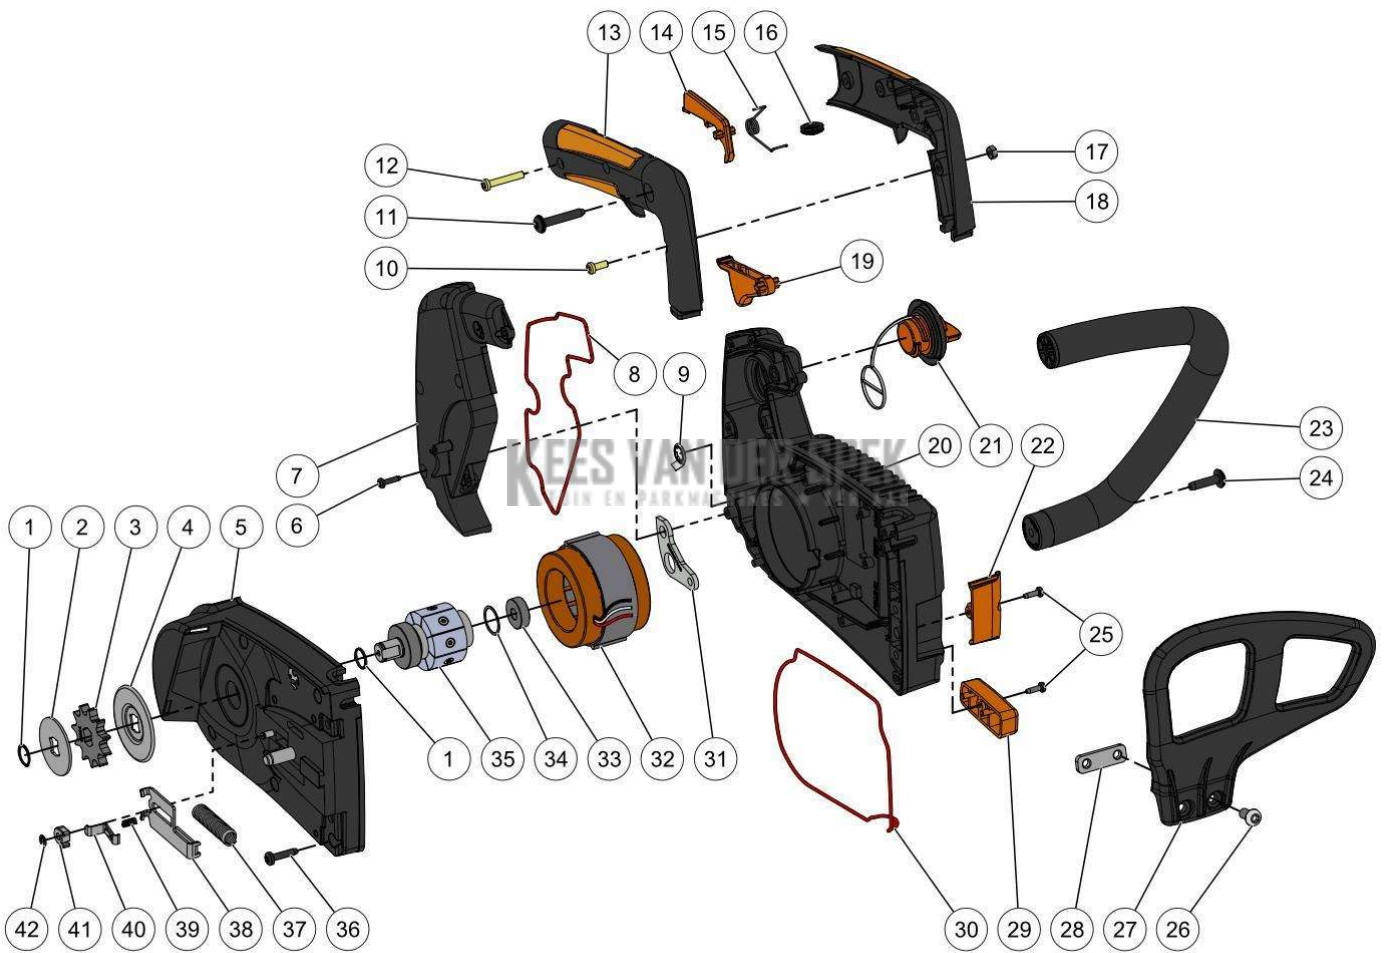

Website www.pellenc.com

PELENC 57232 - SELION COMPACT C21 HD EVO / 57232 - SELION
COMPACT C21 HD EVO - 2020 / BLOC MOTEUR*

Vervangonderdelen *Mechanisch*

51_20_001A

nr.	Artikelnummer	Beschrijving	Hoe	Opmerkingen
1	01357		2	KIT B*
2	64248		1	
3	80106		1	KIT B*
4	84446		1	
5	149269		1	KIT G*
6	73204		7	KIT E*
7	72577		1	
8	72952		1	KIT E*
9	80797		1	
10	73191		2	KIT C*
11	73207		1	
12	69859		1	KIT C*
13	149276		1	KIT C*
14	72851		1	KIT C*
15	73211		1	KIT C*
16	64164		1	KIT C*
17	01993		3	KIT C*
18	149275		1	KIT C*
19	72850		1	KIT C*
20	72575		1	
21	78063		1	
22	72847		1	
23	127174		1	
24	73205		1	
25	64861		2	KIT F*
26	07215		2	
27	152923		1	
28	72661		1	
29	72849		1	KIT F*
30	72951		1	
31	72663		1	
32	127905		1	
33	64232		1	
34	64370		1	
35	110250		4	
36	129154		5	
37	64250		1	
38	64249		1	
39	64252		1	
40	64251		1	KIT A*
41	73199		1	
42	64376		1	KIT A*
43	73192		1	KIT E*
A	149202		1	
B	85643		1	
C	150296		1	
E	78072		1	

KEES VAN DER SPEK
TOEGEVOEGDE WAARDE
TOEGEVOEGDE WAARDE

F	78065	1
G	152922	1

KEES VAN DER SPEK
TUIN EN PARKMACHINES * TER AAR

PELENC 57232 - SELION COMPACT C21 HD EVO / 57232 - SELION
COMPACT C21 HD EVO - 2020 / GUIDE CHAINE*

Vervangonderdelen *Mechanisch*

51_20_002A

PELENC 57232 - SELION COMPACT C21 HD EVO / 57232 - SELION
COMPACT C21 HD EVO - 2020 / GUIDE CHAINE*

nr.	Artikelnumme	Beschrijving	Hoe	Opmerkingen
1	64450		1	
2	64242		1	
3	64243		1	
4	140126		1	KIT B*
5	149280		1	KIT B*
6	64238		1	KIT C*
7	113428		1	KIT C*
8	113496		2	
9	113425		1	
10	81794		1	
11	72884		1	
12	149278		1	
13	113426		1	KIT C*
14	113427		1	KIT C*
B	149274		1	
C	122873		1	