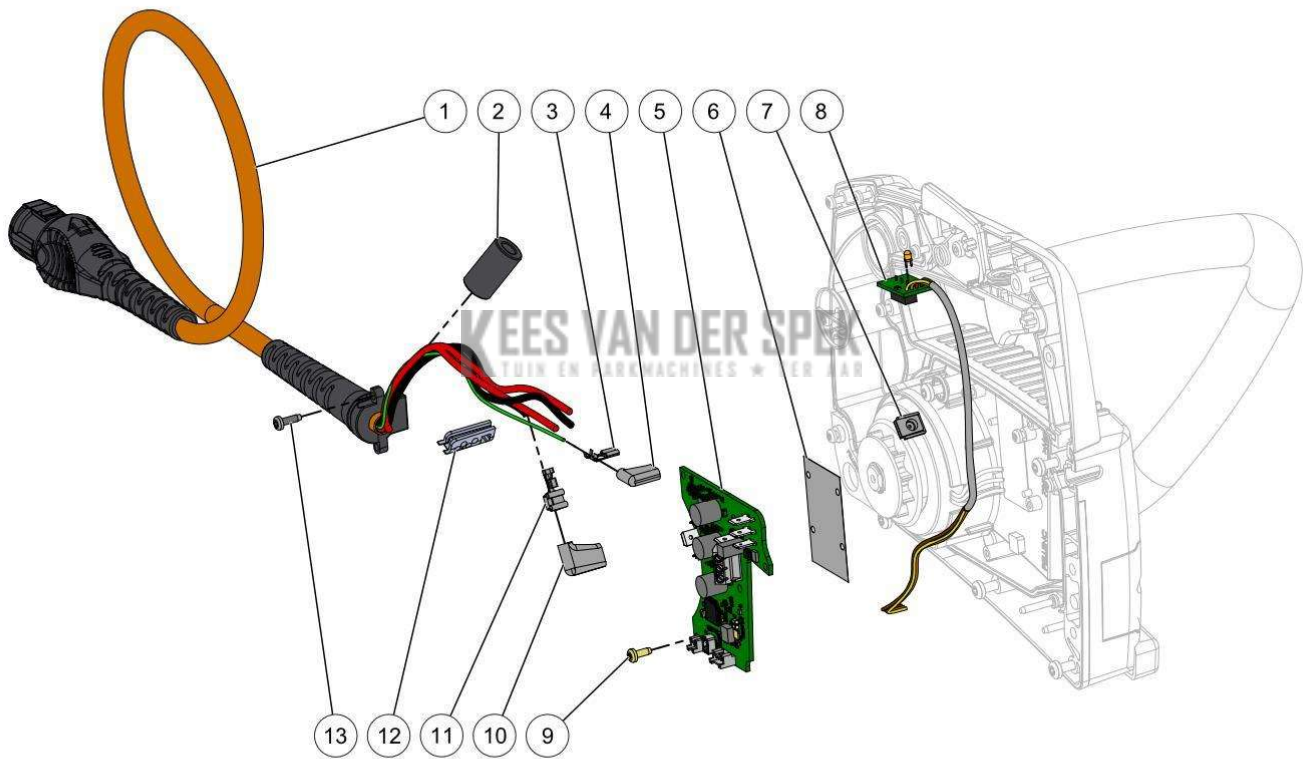

PELENC 57232 - SELION COMPACT C21 HD EVO / 57232 - SELION
COMPACT C21 HD EVO - 2020 / WIRING

Vervangonderdelen *Elektrisch*

51_20_004A

PELENC 57232 - SELION COMPACT C21 HD EVO / 57232 - SELION
COMPACT C21 HD EVO - 2020 / WIRING

nr.	Artikelnumme	Beschrijving	Hoe	Opmerkingen
1	152571		1	
2	131161		1	
3	149375		1	
4	149415		1	
5	143832		1	
6	64236		1	
7	72947		1	
8	143834		1	
9	73844		5	
10	149414		4	
11	149374		4	
12	72948		1	
13	64861		1	

KEES VAN DER SPEK
TUIN EN PARKMACHINES * TER AAR