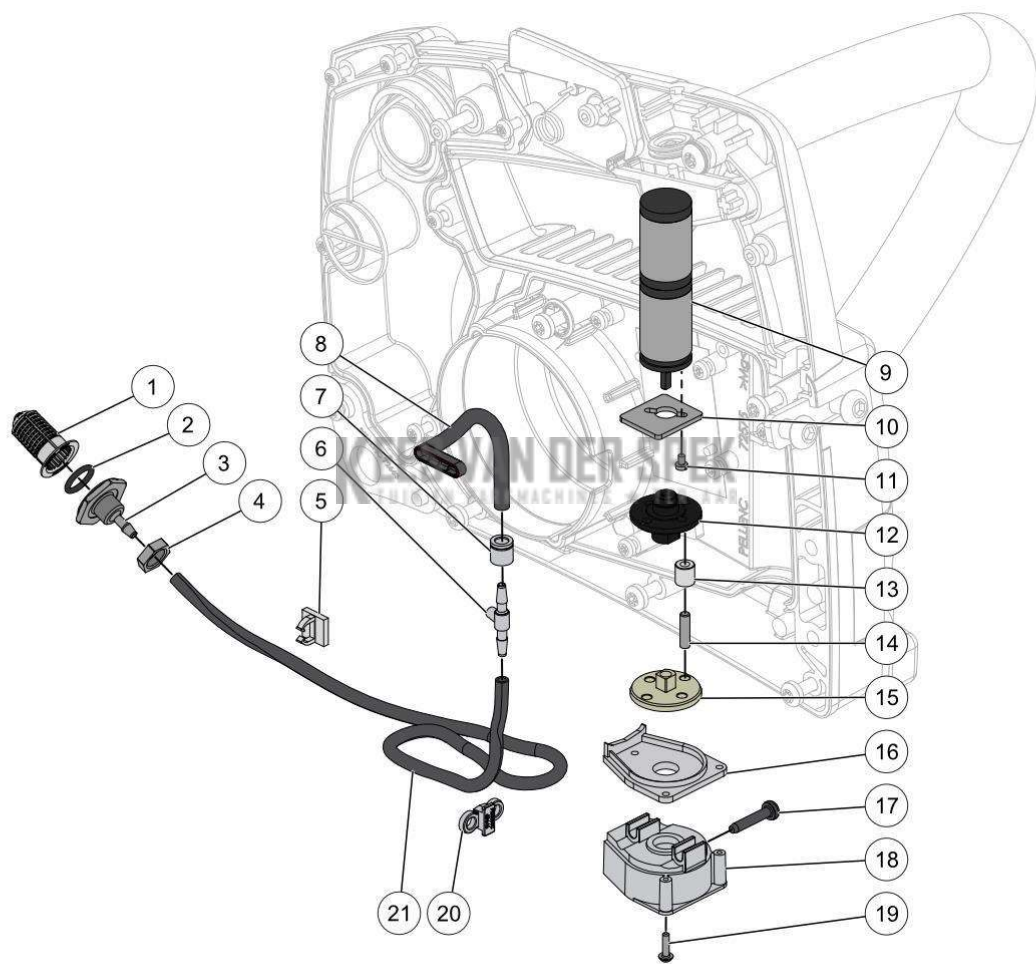

PELENC 57232 - SELION COMPACT C21 HD EVO / 57232 - SELION
COMPACT C21 HD EVO - 2020 / MOTEUR ET POMPE
PERISTALTIQUE*

Vervangonderdelen *Mechanisch*

51_20_003A

nr.	Artikelnumme	Beschrijving	Hoe	Opmerkingen
1	69691		1	
2	73248		1	
3	73245		1	
4	73246		1	
5	78712		1	
6	64151		1	
7	73264		1	
8	64146		1	
9	78390		1	KIT A*
10	64438		1	KIT A*
11	64448		2	KIT A*
12	78272		1	KIT A*
13	64168		2	KIT A*
14	64274		2	KIT A*
15	64166		1	KIT A*
16	72843		1	
17	73228		2	
18	72842		1	
19	73224		3	
20	69646		1	
21	73220		1	
A	78794		1	

KEES VAN DER SPEK
TOOL EN REPARATIE MACHINES • 100 JAAR