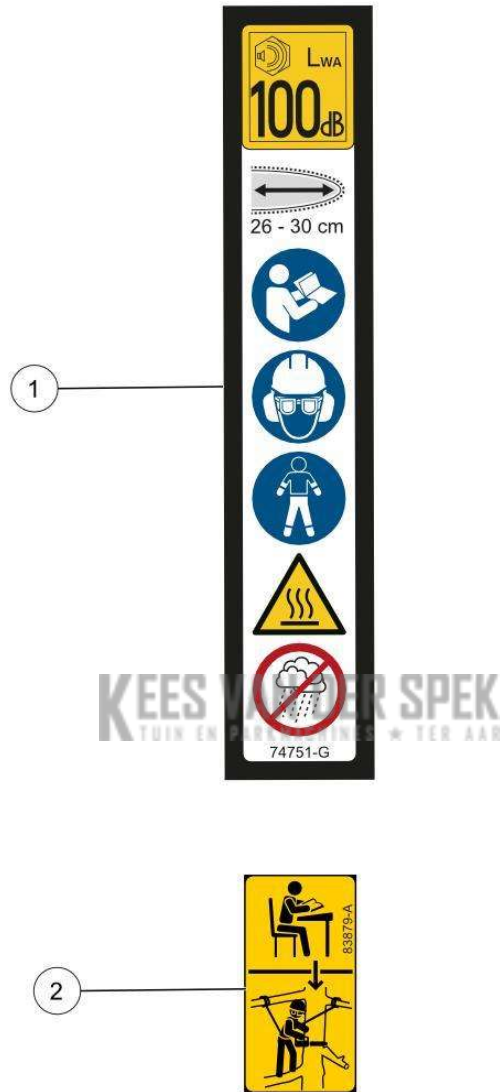

PELENC 57232 - SELION COMPACT C21 HD EVO / 57232 - SELION
COMPACT C21 HD EVO - 2020 / STICKERS

Vervangonderdelen *Stickers*

51_20_005A

PELLENC 57232 - SELION COMPACT C21 HD EVO / 57232 - SELION
COMPACT C21 HD EVO - 2020 / STICKERS

nr.	Artikelnumme	Beschrijving	Hoe	Opmerkingen
1	74751		1	
2	83879		1	

KEES VAN DER SPEK
TUIN EN PARKMACHINES * TER AAR