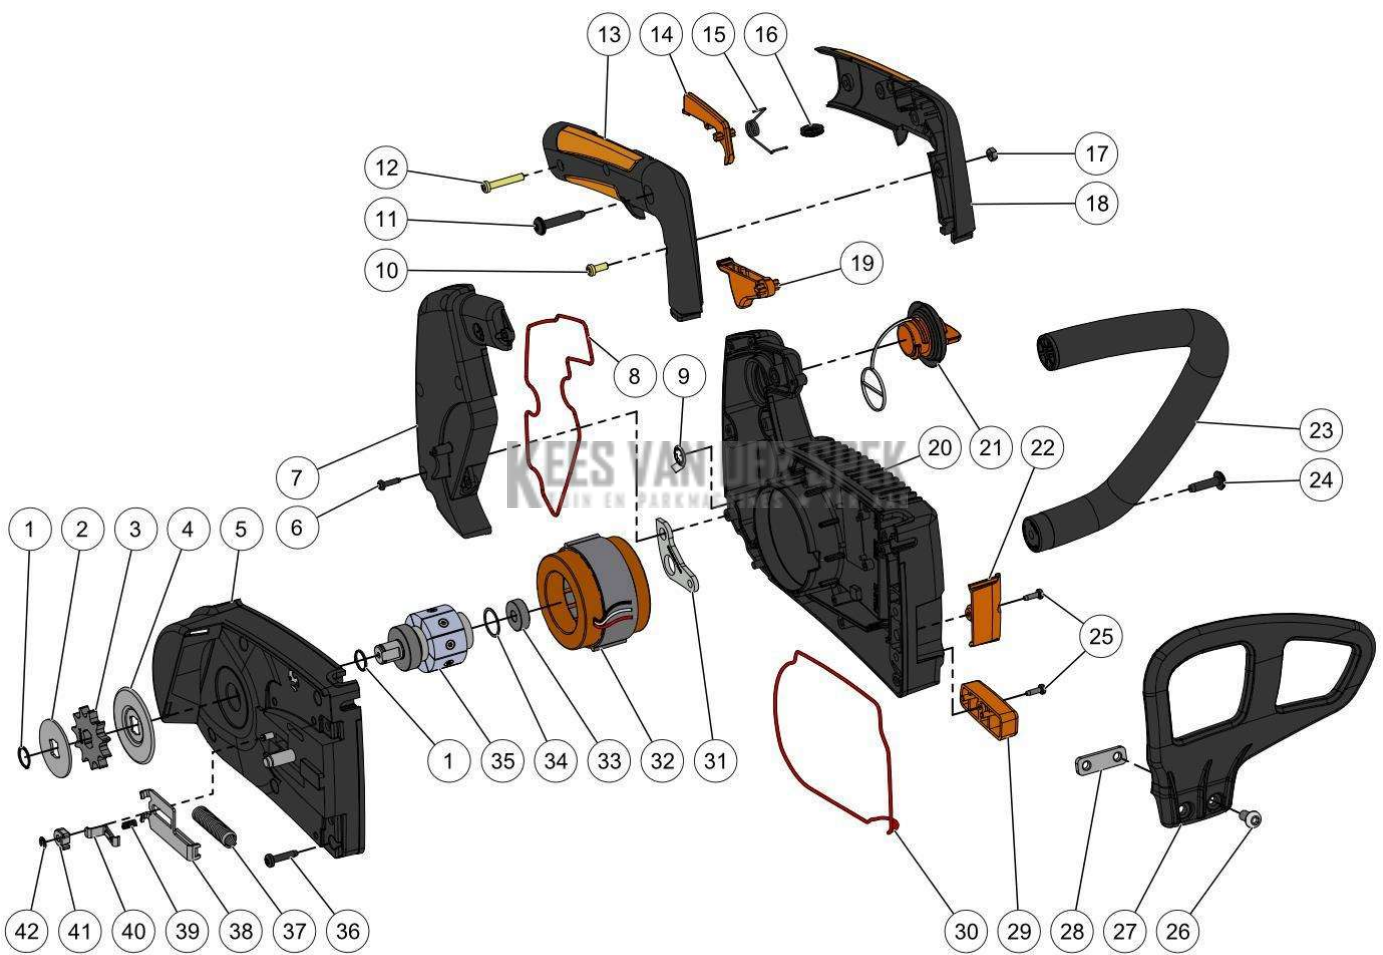

Website www.pellenc.com

51_20_001A

nr.	Artikelnumme	Beschrijving	Hoe	Opmerkingen
1	01357	EXTERNE BORGVEREN 12 (HOEV. 50)	2	KIT B*
2	64248	RING FLENS KETTING FLENS	1	
3	80106		1	KIT B*
4	84446	RING FLENS WIEL 11DTS	1	
5	149269		1	KIT G*
6	73204		7	KIT E*
7	72577		1	
8	72952		1	KIT E*
9	80797	STOPRING BEKABELING SELION C	1	
10	73191	SCHROEF CHC M4-10 Z LAGE KOP	2	KIT C*
11	73207	SCHROEF DELTA PT WN5451 50-30 ZN	1	
12	69859	SCHROEF CHC M4-25 Z LAGE KOP	1	KIT C*
13	149276		1	KIT C*
14	72851	VEILIGHEIDSHENDEL SELION C	1	KIT C*
15	73211	VEER POORTEN SELION C	1	KIT C*
16	64164	AFDICHTINGSRING BEDIENING	1	KIT C*
17	01993		3	KIT C*
18	149275		1	KIT C*
19	72850	HOOFDHENDEL SELION C	1	KIT C*
20	72575		1	
21	78063	OLIEDOP SELION C UITGERUST	1	
22	72847	CACHE SCHROEF MET GROEVEN C15	1	
23	127174	SECUNDAIRE HANDGREEP SELION C21	1	
24	73205	SCHROEF ALTRACS WN5151 50X20 ZN	1	
25	64861	SCHROEF ALTRACS WN5152 30X10	2	KIT F*
26	07215		2	
27	152923	BESCHERMING LINKERHAND C21 OND.	1	
28	72661	PLAAT HOUDER CACHE VOORAAN C	1	
29	72849		1	KIT F*
30	72951	KOPPELING KAART C15	1	
31	72663		1	
32	127905		1	
33	64232		1	
34	64370	ELASTISCHE GOLVENDE RING Ø19	1	
35	110250	ROTOR 23 MM UITGERUST	4	
36	129154	SCHROEF WN5152 40-18 ZN ZWART	5	
37	64250	DRUKVEER KETTING	1	
38	64249	PLAATHOUDER KETTINGSPANNER	1	
39	64252	RETOURVEER BLOKKEERSCHIJFJE	1	
40	64251	BLOKKEERSCHIJFJE	1	KIT A*
41	73199	CENTREERPRISMA KETTINGSPANNER	1	
42	64376	RING TRUARC E NORMAAL Ø3.2	1	KIT A*
43	73192		1	KIT E*
A	149202	KIT WISSELSTUKKEN PLATINA KLEM	1	
B	85643	KIT KETTINGWIEL 11DTS 1/4 SELION	1	
C	150296	KIT HANDGREEP SELION C21	1	
E	78072	KIT KOPPELINGEN RESERVOIR SELION	1	

F	78065	SET POTEN SELION C	1
G	152922	HALF HUIS RECHTS C21 OND.	1

PELENC 57232 - SELION COMPACT C21 HD EVO / 57232 - C21 HD EVO
COMPACT SELION - 2021 / GUIDE CHAINE*

Vervangonderdelen *Mechanisch*

51_20_002A