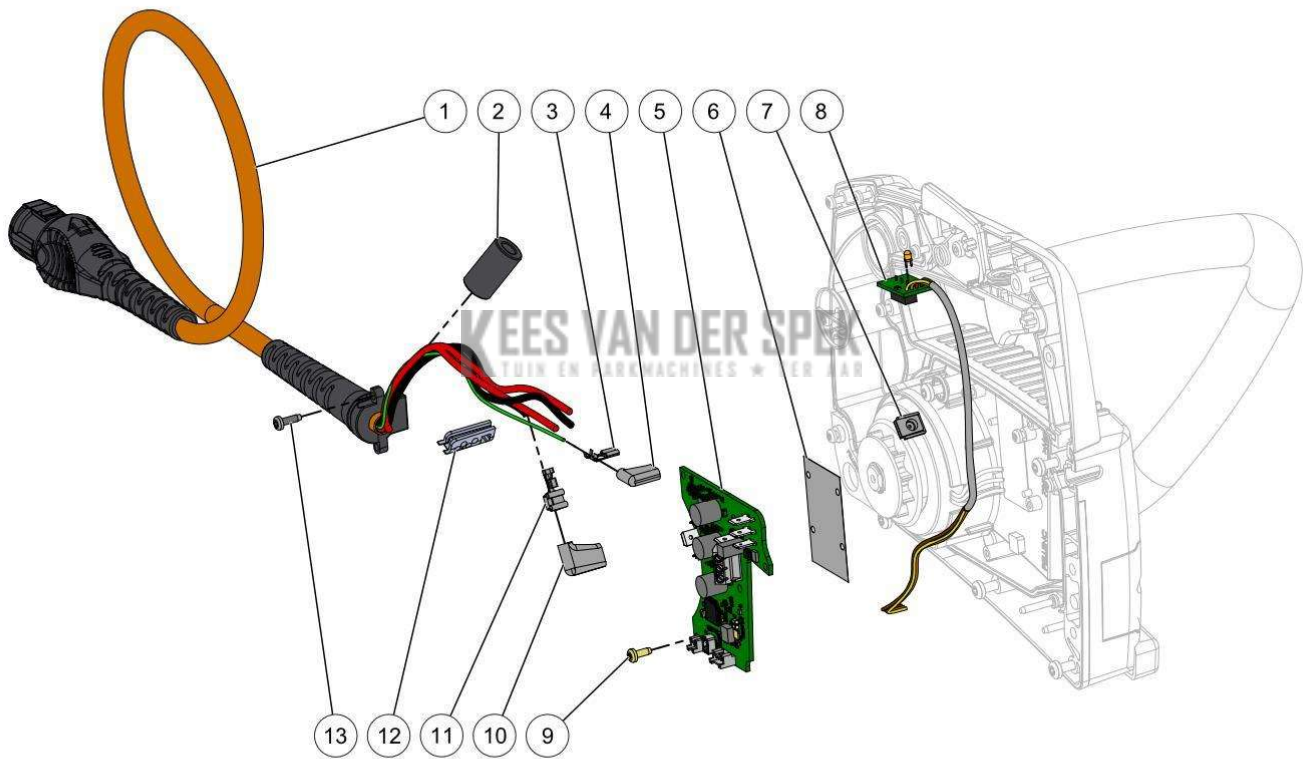

PELENC 57232 - SELION COMPACT C21 HD EVO / 57232 - C21 HD EVO
COMPACT SELION - 2021 / WIRING

Vervangonderdelen *Elektrisch*

51_20_004A

nr.	Artikelnumme	Beschrijving	Hoe	Opmerkingen
1	152571	STROOMSNOER C21HD EVO CL	1	
2	131161		1	
3	149375		1	
4	149415		1	
5	143832	CONTROLEKAART MOT C21HD	1	
6	64236	ISOLERENDE LAAG SELION	1	
7	72947		1	
8	143834		1	
9	73844	SCHROEF ALTRACS WN5152 30X8	5	
10	149414		4	
11	149374		4	
12	72948		1	
13	64861	SCHROEF ALTRACS WN5152 30X10	1