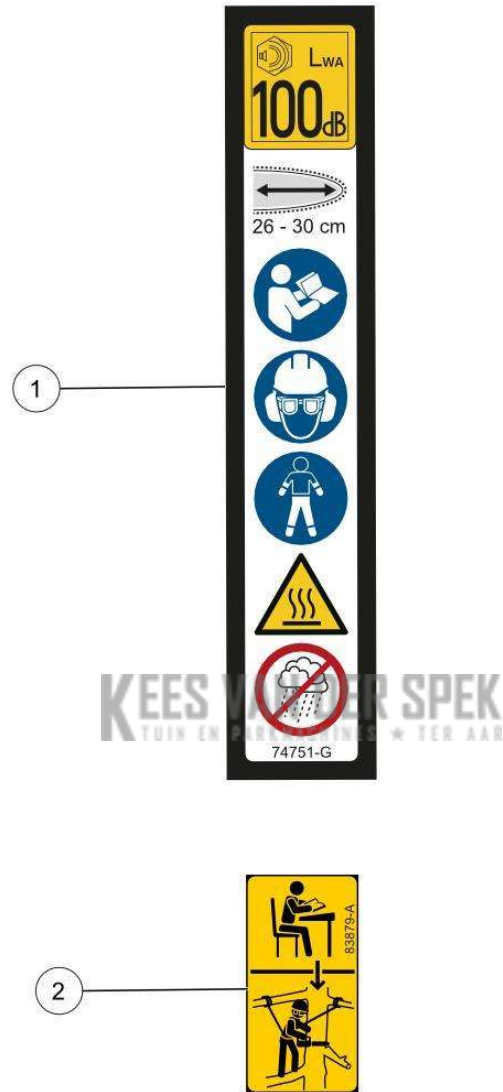

31_13_003F

nr.	Artikelnumme	Beschrijving	Hoe	Opmerkingen
1	149789	VET FUCHS ECO NAVULLING 400 G	1	REDUCTEUR SECATEURS / OLIVIUM*
2	84401	VET REDUCTOR GR190	1	REDUCTEUR SECATEURS / OLIVIUM*
3	140484	VET FUCHS HLT-2 NAVULLING 400 G	1	VIS A BILLES / ECROU A BILLES*
4	35749	SKIN PACK TUBE SMEERVET	1	VIS A BILLES / TETE DE COUPE / RENVOI D'ANGLE*
5	85125	VETPATROON G0102 400 G	1	REDUCTEUR BIELLE OLIVION / CULTIVION*
6	52649	SMEER BR2+ (400GR)	1	TETE OLIVIUM*
7	02168	LAGERVET (200 g)	1	ROULEMENTS A AIGUILLES*
8	02170	VET KOGELBOUTEN (400 g)	1	TETE DE COUPE*
9	80326	VETPATROON G2001 375 G	1	BIELLE OLIVION / CULTIVION*
10	116688	BLIK 5L BIOLOGISCHE OLIE	1	
11	68518	VETPOMP VOOR KETTINGGELEIDER	1	
12	115174	VETPATROON HELION 400G	1	
13	121633	SMEERMIDDEL / OPLOSMIDDEL BIO	1	
14	36649		1	
15	121596	CONTACTVET PLASTIC - METAAL (1 kg)	1	
16	146528	THERM. SMEER HY880 (1G)	1	
17	01223		1	
18	64635	SILICONENVRIJE THERMISCHE PASTA	1	CARTES ELECTRONIQUES*
19	05944		1	
20	02167		1	
21	111539		1	CONTACTS ELECTRIQUES*
22	140486	VET FUCHS ECO-402 NAVULLING 400 G	1	ROULEMENTS A AIGUILLES*
23	52649	SMEER BR2+ (400GR)	1	
24	02171	CONTACTSPRAY ELECTR. KF	1	

PELENC 57232 - SELION COMPACT C21 HD EVO / 57232 - C21 HD EVO
COMPACT SELION - 2021 / WIRING

Vervangonderdelen *Elektrisch*

51_20_004A

nr.	Artikelnumme	Beschrijving	Hoe	Opmerkingen
1	152571	STROOMSNOER C21HD EVO CL	1	
2	131161		1	
3	149375		1	
4	149415		1	
5	143832	CONTROLEKAART MOT C21HD	1	
6	64236	ISOLERENDE LAAG SELION	1	
7	72947		1	
8	143834		1	
9	73844	SCHROEF ALTRACS WN5152 30X8	5	
10	149414		4	
11	149374		4	
12	72948		1	
13	64861	SCHROEF ALTRACS WN5152 30X10	1	