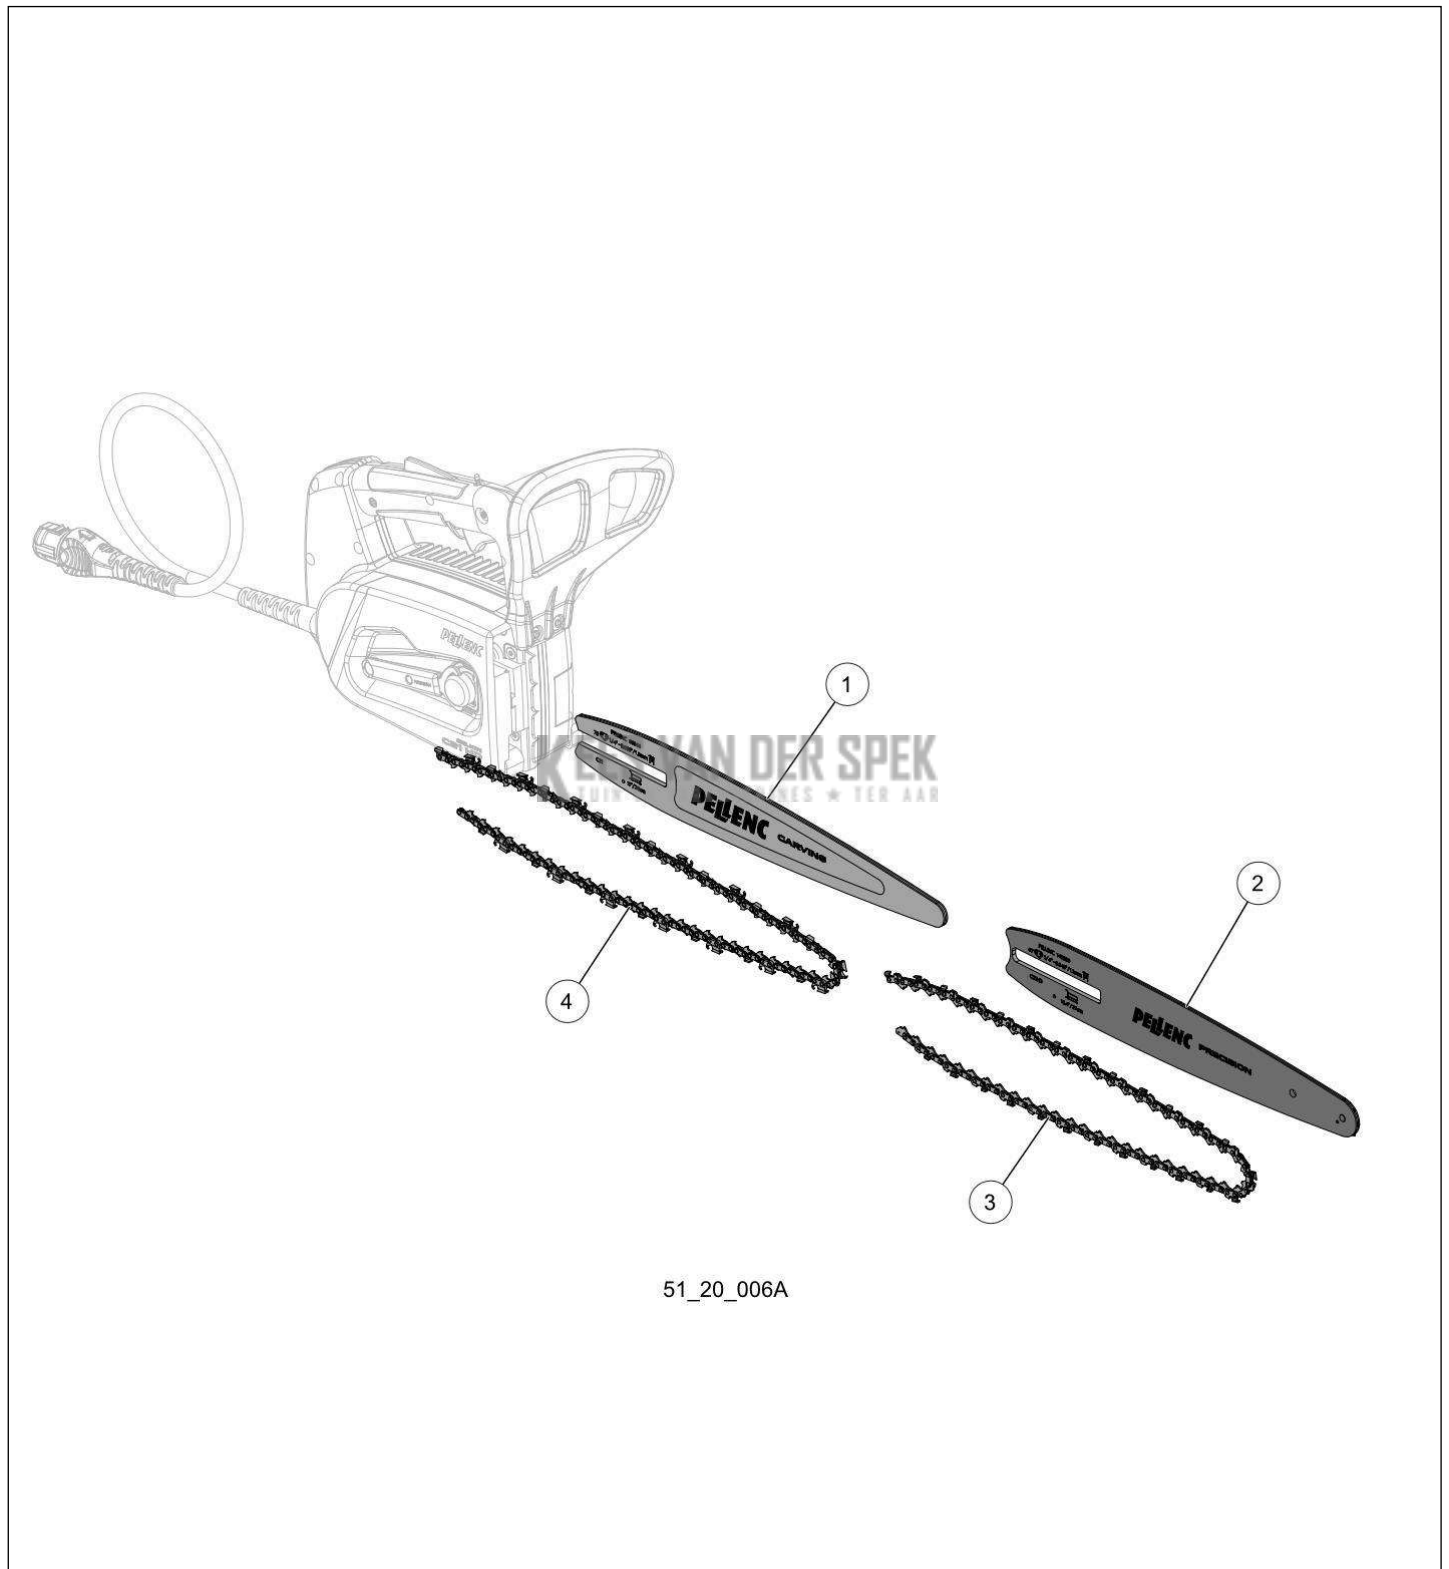

PELENC 57232 - SELION COMPACT C21 HD EVO / 57232 - C21 HD EVO
COMPACT SELION - 2021 / WIRING

Vervangonderdelen *Elektrisch*

51_20_004A

nr.	Artikelnumme	Beschrijving	Hoe	Opmerkingen
1	152571	STROOMSNOER C21HD EVO CL	1	
2	131161		1	
3	149375		1	
4	149415		1	
5	143832	CONTROLEKAART MOT C21HD	1	
6	64236	ISOLERENDE LAAG SELION	1	
7	72947		1	
8	143834		1	
9	73844	SCHROEF ALTRACS WN5152 30X8	5	
10	149414		4	
11	149374		4	
12	72948		1	
13	64861	SCHROEF ALTRACS WN5152 30X10	1	

51_20_005A

nr.	Artikelnumme	Beschrijving	Hoe	Opmerkingen
1	74751	STICKER VEILIGHEID SELION C	1	
2	83879		1	

PELENC 57232 - SELION COMPACT C21 HD EVO / 57232 - C21 HD EVO
COMPACT SELION - 2021 / GUIDES CHAINES*

Vervangonderdelen Medeplichtig

51_20_006A

nr.	Artikelnumme	Beschrijving	Hoe	Opmerkingen
1	80344	'CARVING BLAD 12"'	1	
2	145550	'10.4" - 1/4" PRECISION ZAAGBLAD'	1	
3	145589	'KETT. 1/4P"-1.1MM/0.043-67 (10.4" C21)'	1	
4	81794	'KETTING 25AP-070E (12") C20'	1	