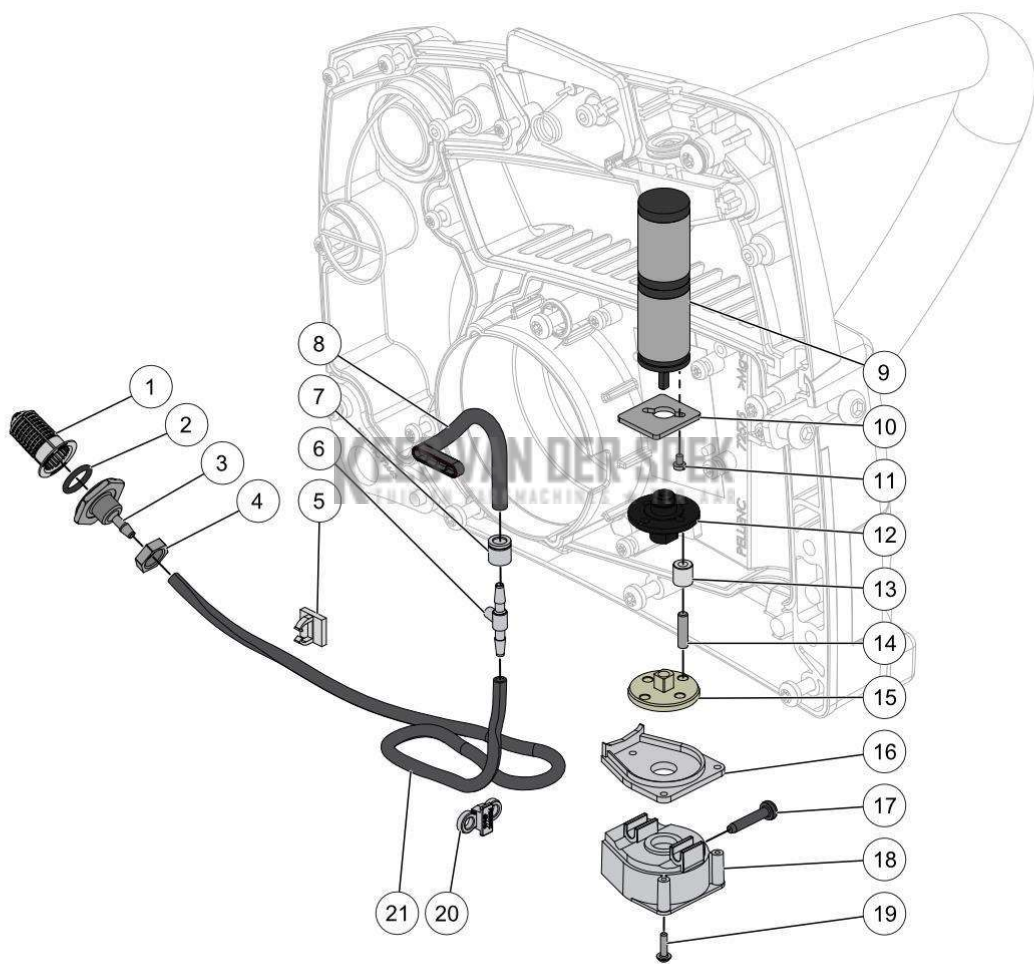

F	78065	SET POTEN SELION C	1
G	152922	HALF HUIS RECHTS C21 OND.	1

PELENC 57232 - SELION COMPACT C21 HD EVO / 57232 - C21 HD EVO
COMPACT SELION - 2021 / GUIDE CHAINE*

Vervangonderdelen *Mechanisch*

51_20_002A

nr.	Artikelnumme	Beschrijving	Hoe	Opmerkingen
1	64450	HENDEL SNELSPANSTEEEM	1	
2	64242		1	
3	64243		1	
4	140126		1	KIT B*
5	149280		1	KIT B*
6	64238	SCHROEF WN5152 40X20 ZN ZWART	1	KIT C*
7	113428		1	KIT C*
8	113496	SCHROEF FX M4-12 Z TAPTITE 2000	2	
9	113425	HOUTTANG SELION C21	1	
10	81794	'KETTING 25AP-070E (12") C20'	1	
11	72884	'ZAABLAD 12" LIGHT'	1	
12	149278		1	
13	113426		1	KIT C*
14	113427		1	KIT C*
B	149274	KIT KLEP + KETTINGSPANNING C21	1	
C	122873	KIT POTEN + GLIJBLOKJES SELION	1	

Vervangonderdelen *Mechanisch*

51_20_003A

nr.	Artikelnumme	Beschrijving	Hoe	Opmerkingen
1	69691		1	
2	73248		1	
3	73245		1	
4	73246		1	
5	78712		1	
6	64151	BUISAANSLUITING 2.5/2.5	1	
7	73264	STEUNRING OLIESLANG 2	1	
8	64146	FLEXIBELE SLUITRING OLIE-INLAAT	1	
9	78390		1	KIT A*
10	64438	PLAAT HOUDER MOTORAANDR. PERI.	1	KIT A*
11	64448	SCHROEF CS M 2X3Z (AANT. 20)	2	KIT A*
12	78272		1	KIT A*
13	64168		2	KIT A*
14	64274		2	KIT A*
15	64166		1	KIT A*
16	72843	KLEP PERISTALTISCHE POMP	1	
17	73228	SCHROEF ALTRACS WN5152 30X16	2	
18	72842	HUIS PERISTALTISCHE POMP	1	
19	73224		3	
20	69646	HOUDER BUIS INGANGSPOMP	1	
21	73220		1	
A	78794	KIT MOTORRED. + POMP C/M OND.	1	