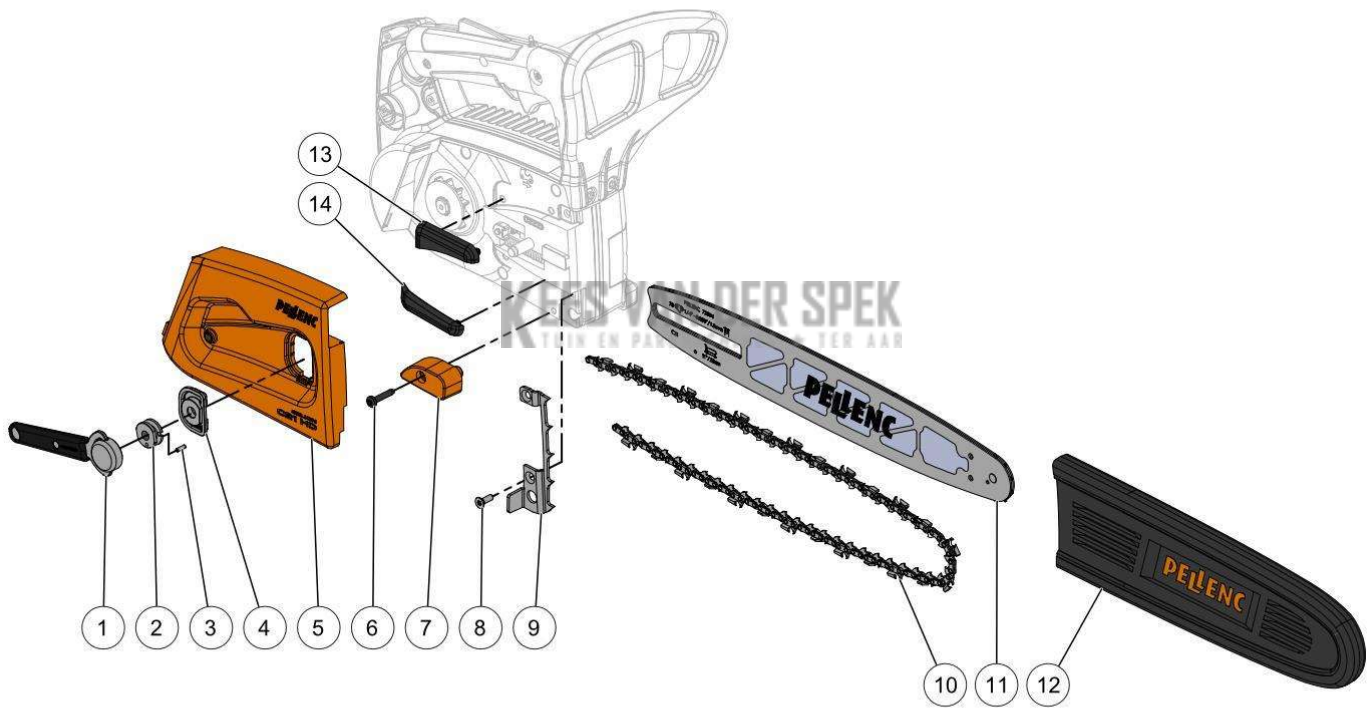

PELENC 57232 - SELION COMPACT C21 HD EVO / 57232 - C21 HD EVO
COMPACT SELION - 2021 / GUIDE CHAINE*

Vervangonderdelen *Mechanisch*

51_20_002A

nr.	Artikelnumme	Beschrijving	Hoe	Opmerkingen
1	64450	HENDEL SNELSPANSTEEEM	1	
2	64242		1	
3	64243		1	
4	140126		1	KIT B*
5	149280		1	KIT B*
6	64238	SCHROEF WN5152 40X20 ZN ZWART	1	KIT C*
7	113428		1	KIT C*
8	113496	SCHROEF FX M4-12 Z TAPTITE 2000	2	
9	113425	HOUTTANG SELION C21	1	
10	81794	'KETTING 25AP-070E (12") C20'	1	
11	72884	'ZAABLAD 12" LIGHT'	1	
12	149278		1	
13	113426		1	KIT C*
14	113427		1	KIT C*
B	149274	KIT KLEP + KETTINGSPANNING C21	1	
C	122873	KIT POTEN + GLIJBLOKJES SELION	1