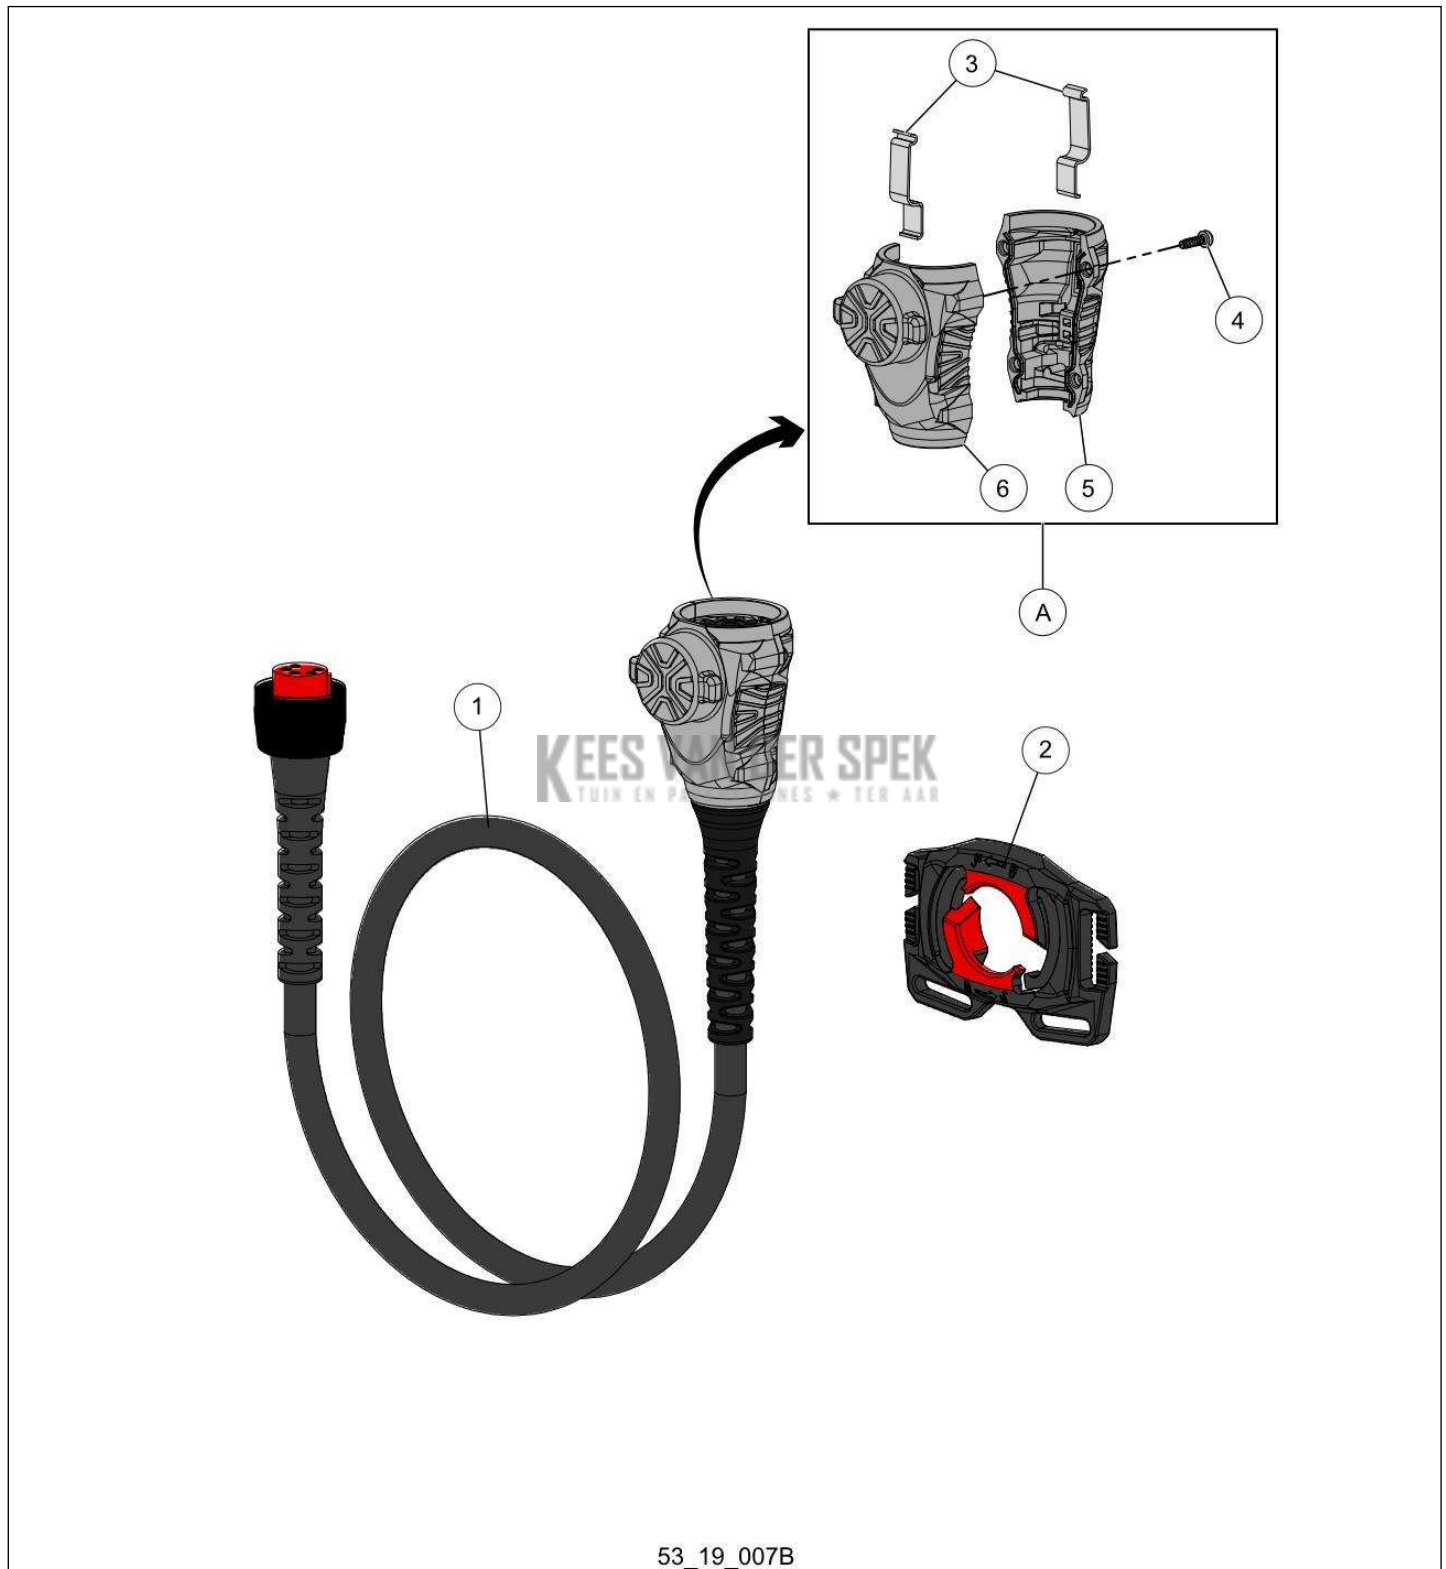

PELENC 57232 - SELION COMPACT C21 HD EVO / 57232 - C21 HD EVO
COMPACT SELION - 2021 / CORDON RAPIDE 5 POINTS + PLATINE
1/4 TOUR*

Vervangonderdelen *Medeplichtig*

53_19_007B

nr.	Artikelnumme	Beschrijving	Hoe	Opmerkingen
1	136892		1	
2	132242		2	
3	133185		2	KIT A*
4	133188		4	KIT A*
5	133183		1	KIT A*
6	133184		1	KIT A*
A	155840	KIT OMHULSEL SNELAANSLUITING	1