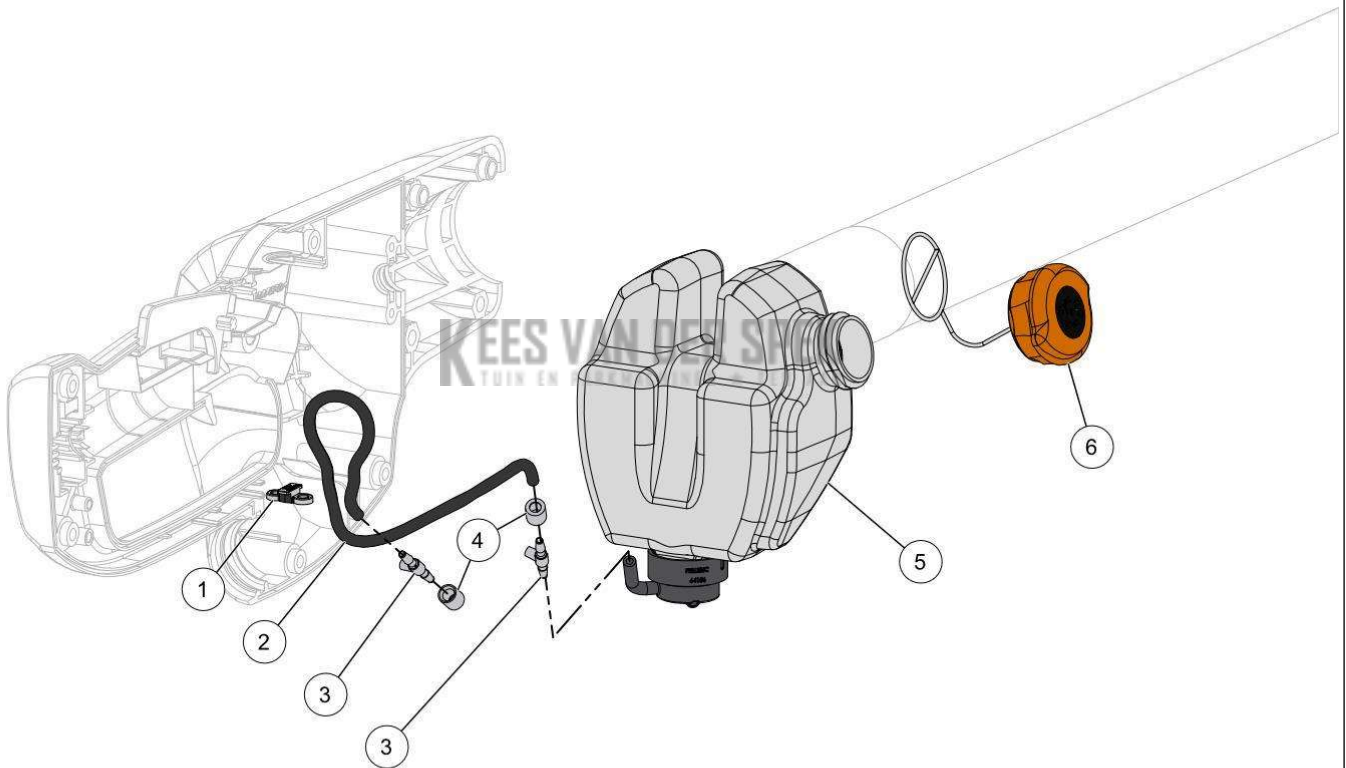

51_19_011B

nr.	Artikelnumme	Beschrijving	Hoe	Opmerkingen
1	69646		1	KIT A*
2	64272		1	KIT A*
3	64151		2	KIT A*
4	73263		2	
5	139805		1	
6	148663		1