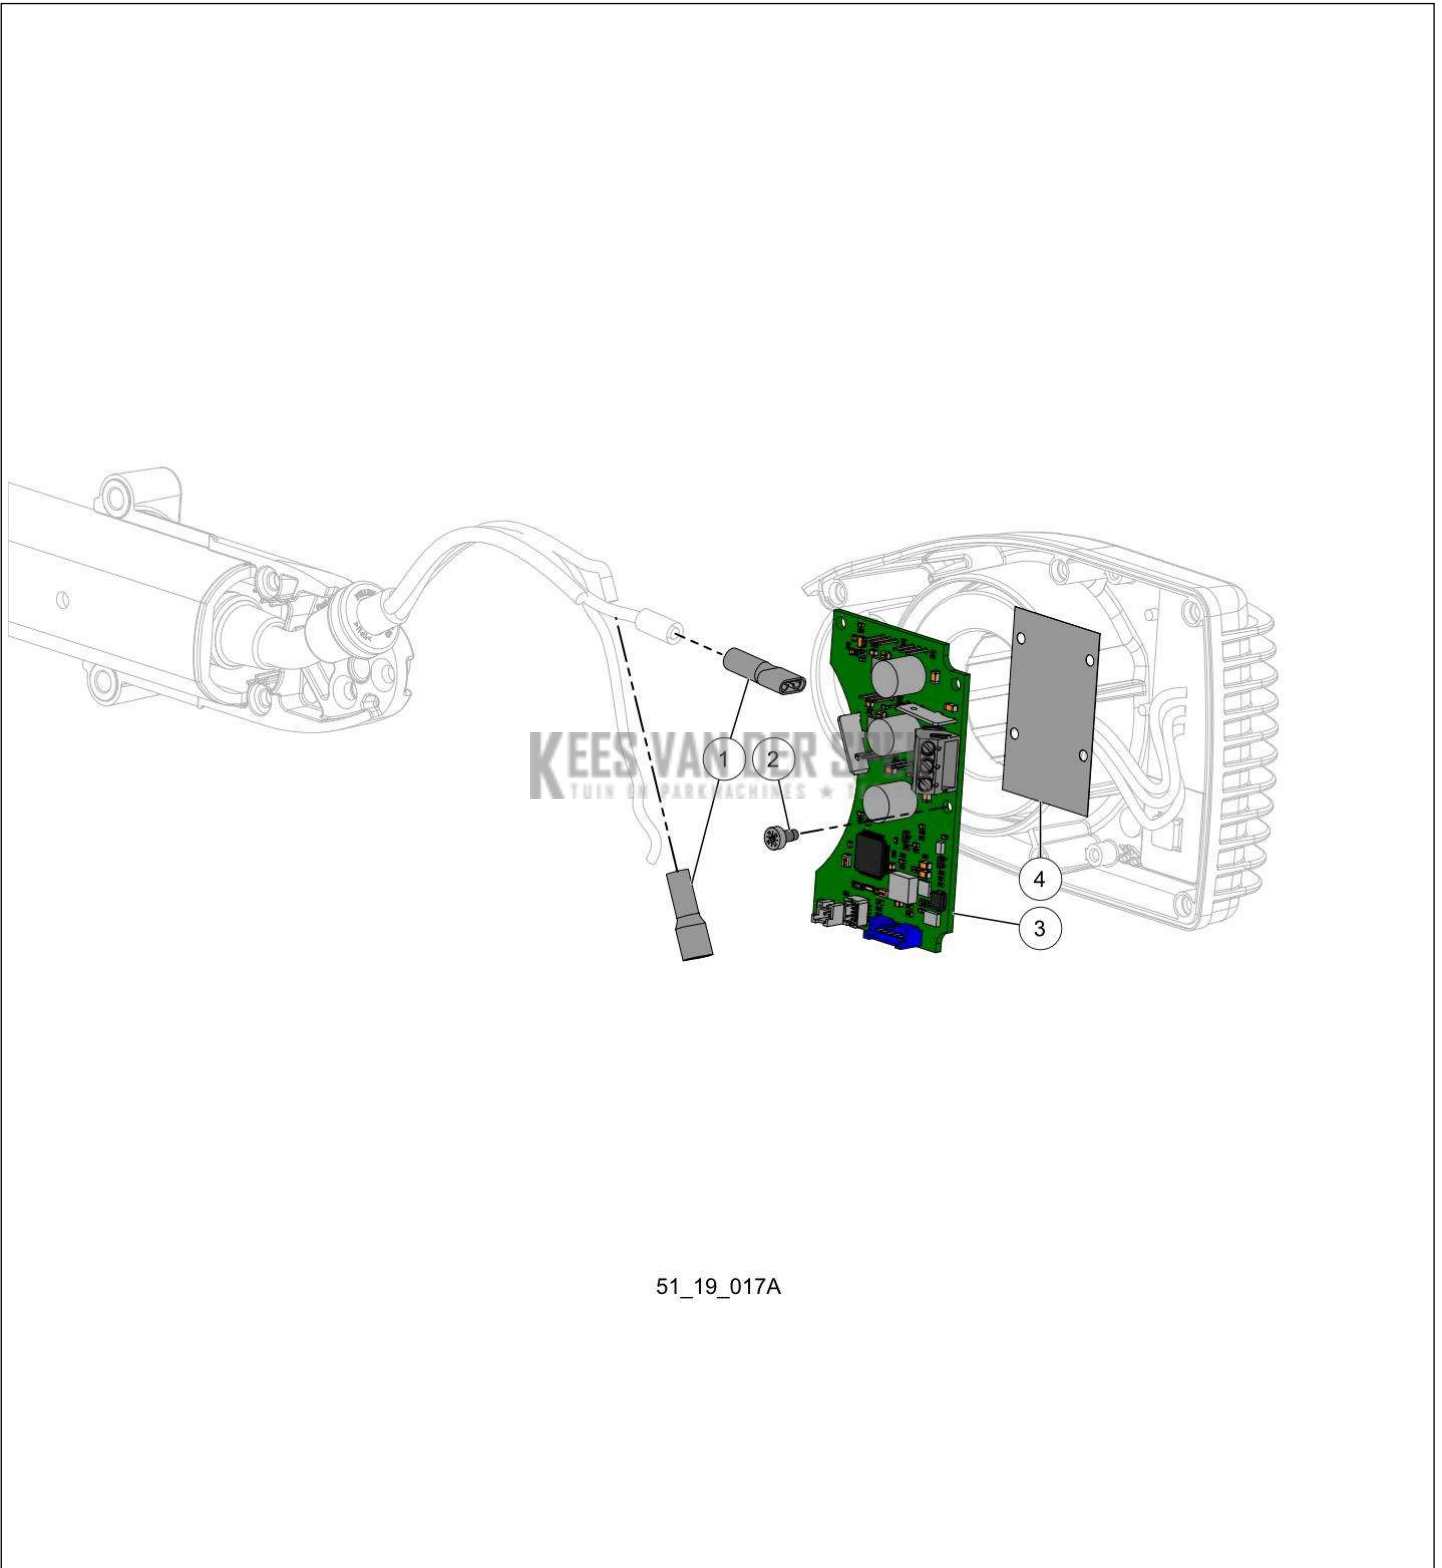

Vervangonderdelen *Elektrisch*

nr.	Artikelnumme	Beschrijving	Hoe	Opmerkingen
1	148641		2	
2	71166		4	
3	144029		1	
4	64236		1