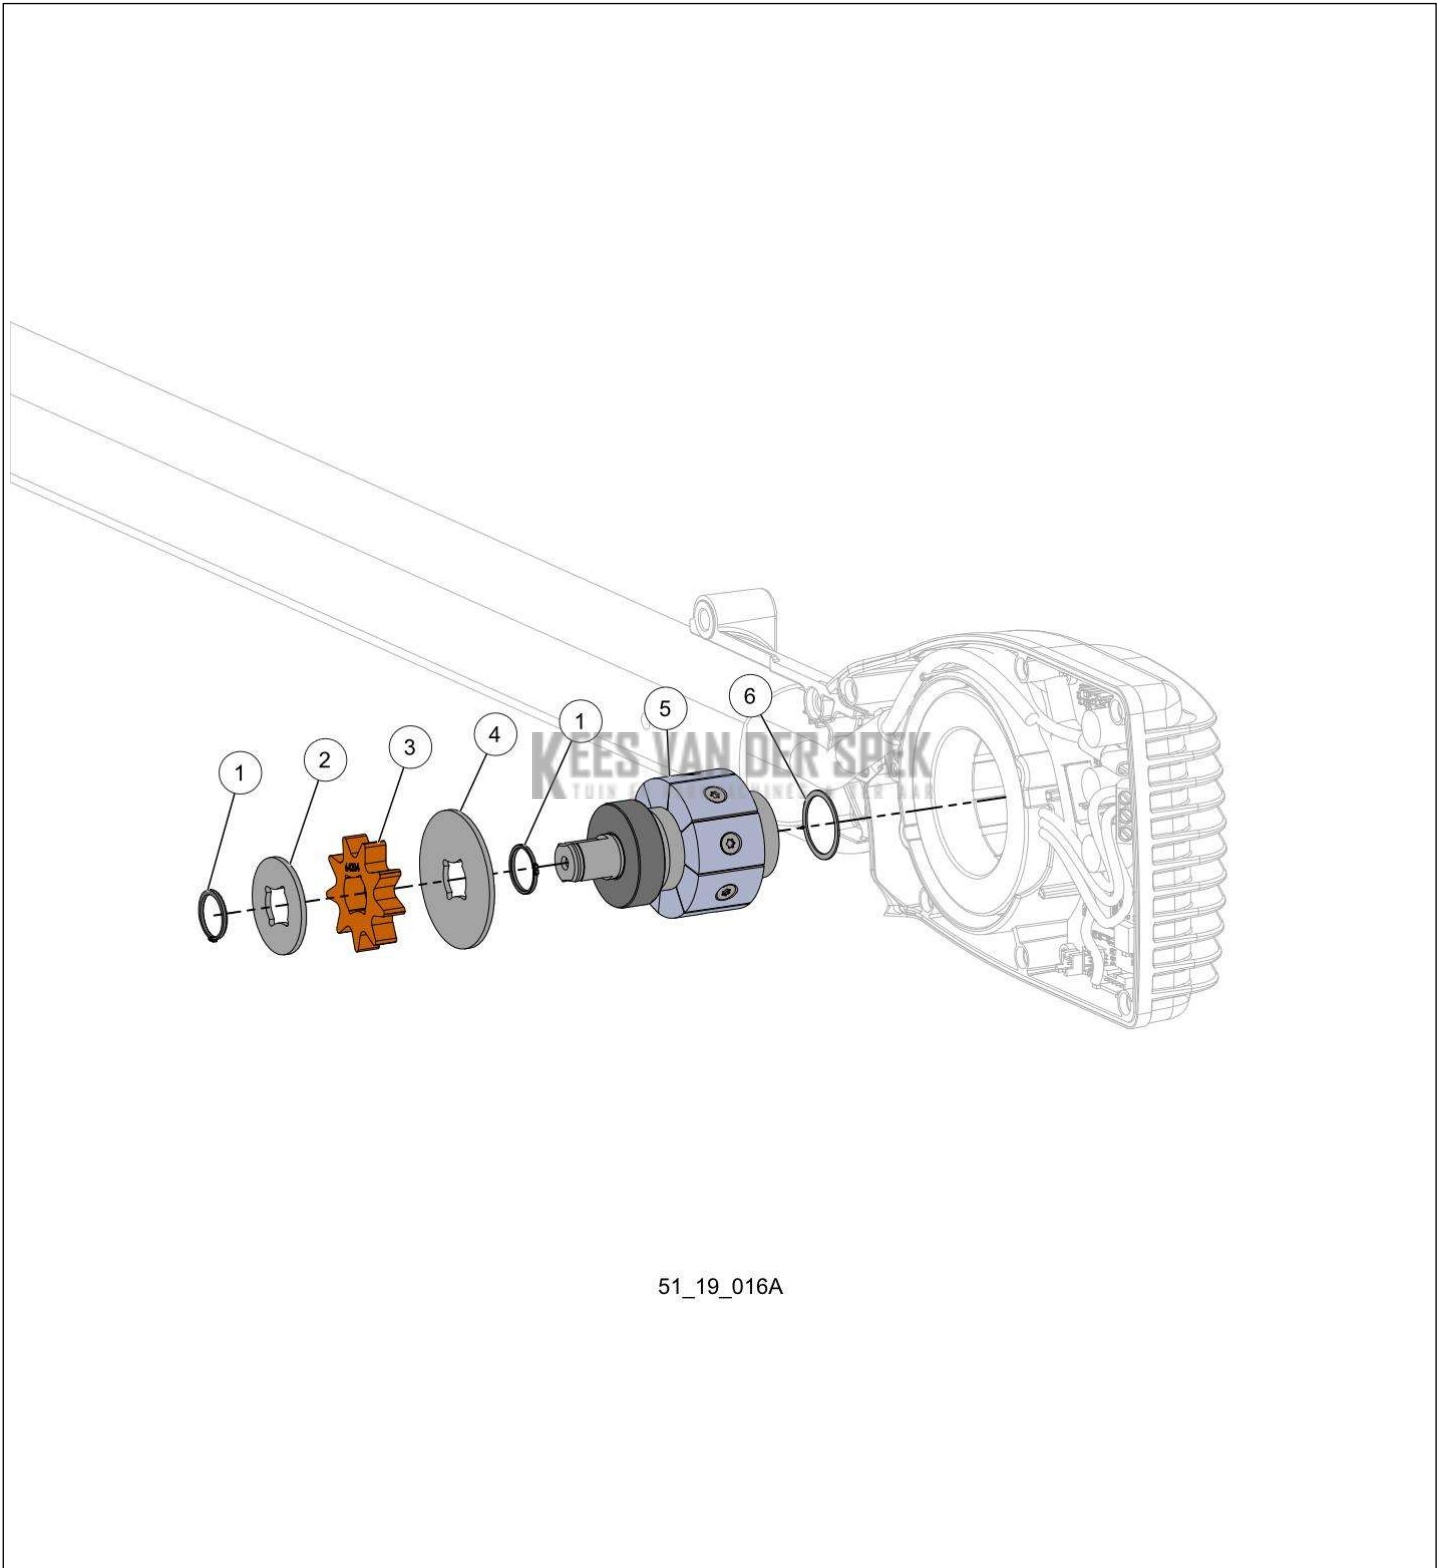

51_19_016A

nr.	Artikelnumme	Beschrijving	Hoe	Opmerkingen
1	01357		2	KIT A*
2	64854		1	
3	64204		1	KIT A*
4	64248		1	
5	66339		1	
6	64370		1	
A	79087		1