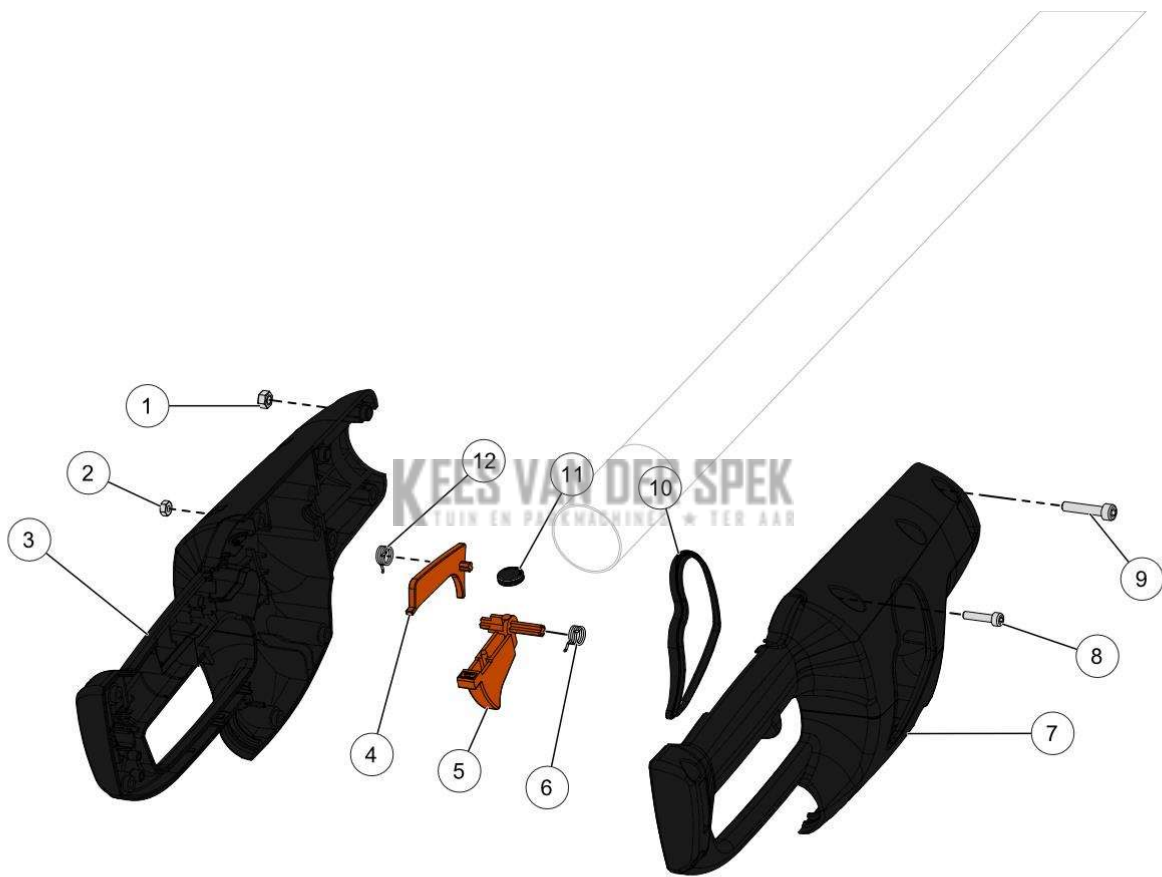

Website www.pellenc.com

PELENC 57233 - SELION TELESCOPIC T175-225 EVO / 57233 - SELION
TELESCOPIC T175-225 EVO - 2020 / HANDLE

Vervangonderdelen *Mechanisch*

51_19_007A

nr.	Artikelnumme	Beschrijving	Hoe	Opmerkingen
1	64442		4	KIT A*
2	01993		5	KIT A*
3	148638		1	KIT A*
4	64163		1	
5	64162		1	
6	67676		1	
7	148639		1	KIT A*
8	64262		5	
9	09281		4	
10	64170		1	KIT A*
11	64164		3	
12	67676		1	
A	150306		1	