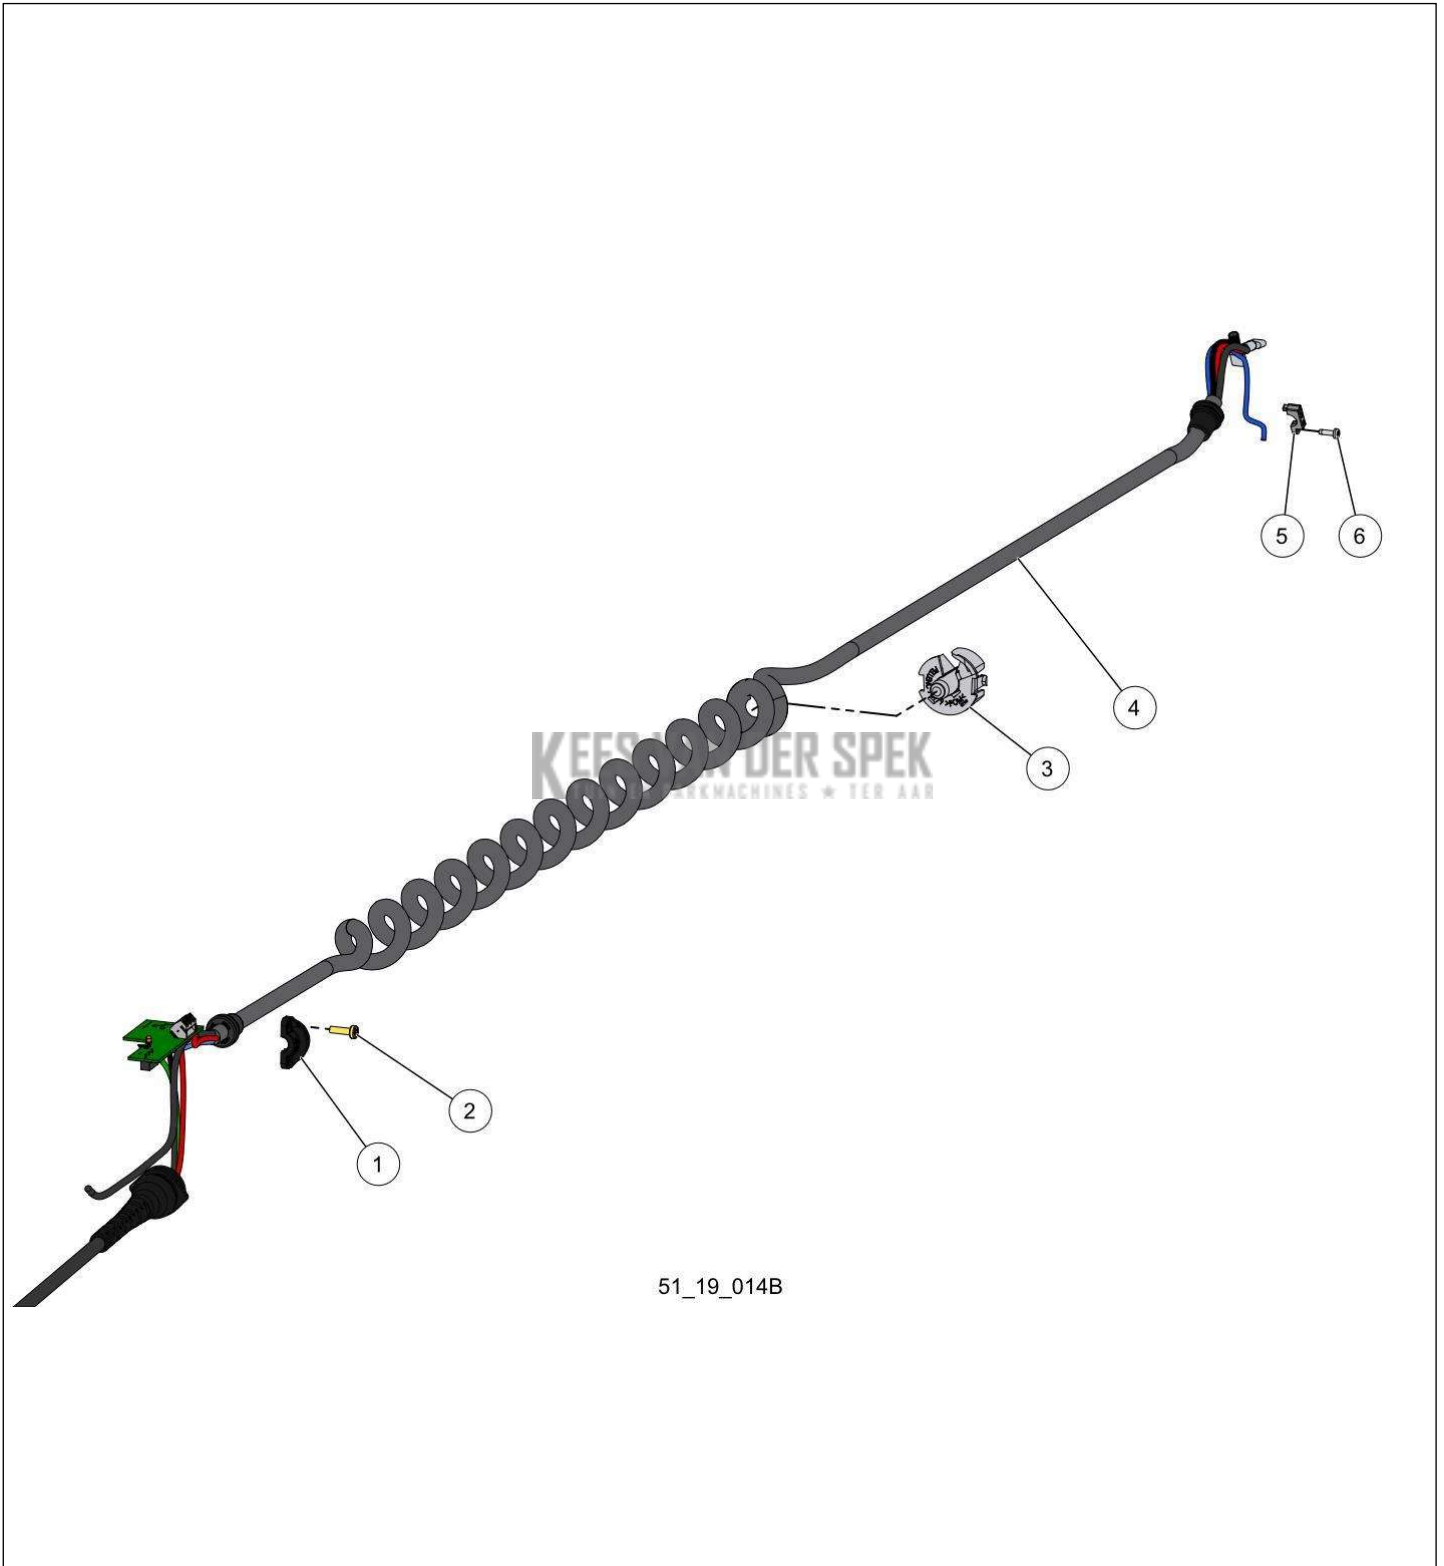

Vervangonderdelen *Elektrisch*

51_19_014B

nr.	Artikelnumme	Beschrijving	Hoe	Opmerkingen
1	64149		1	
2	40370		2	
3	78179		1	
4	151555		1	
5	64197		1	
6	64861		1