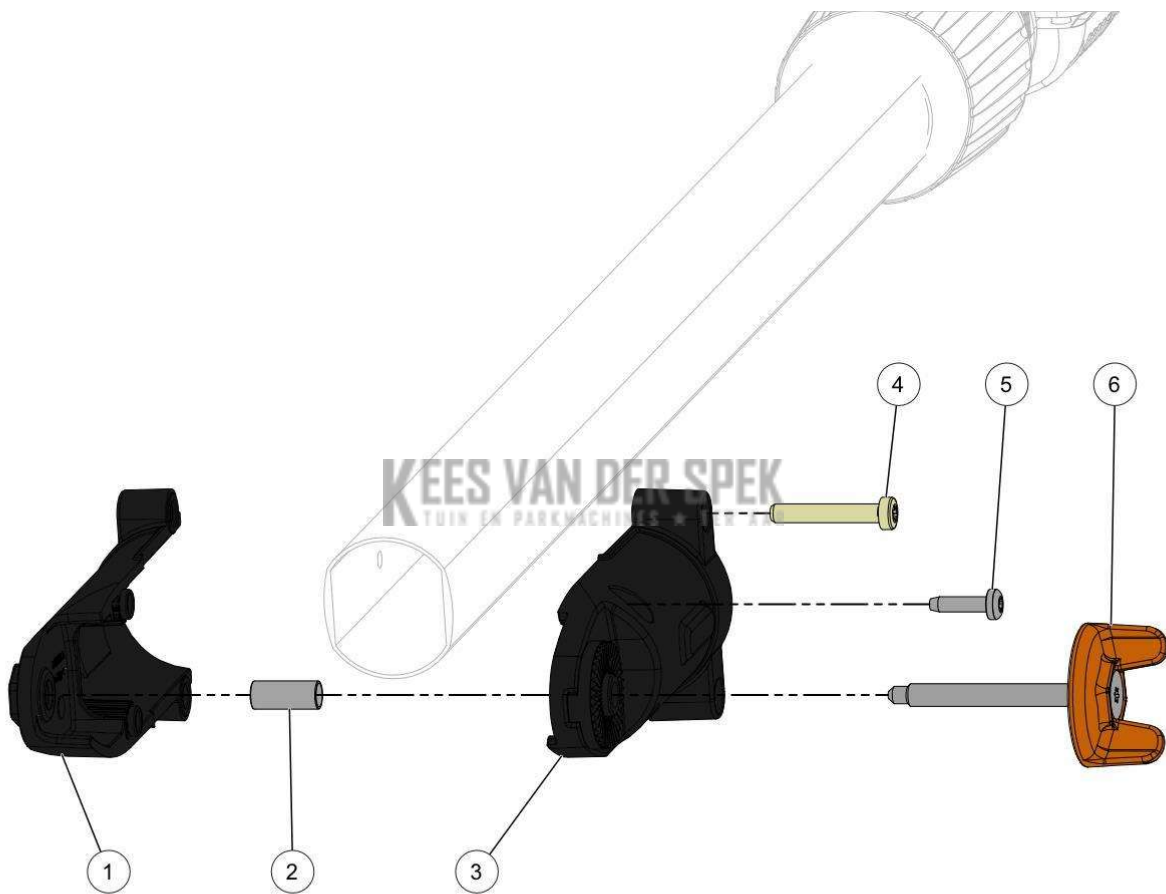

51_20_008A

nr.	Artikelnumme	Beschrijving	Hoe	Opmerkingen
1	146507		1	KIT A*
2	65058		1	KIT A*
3	146508		1	KIT A*
4	71314		2	KIT A*
5	65012		2	KIT A*
6	145064		1	KIT B
6	129281		1	KIT B
A	152900		1	
B	146506		1	
3	145068		1