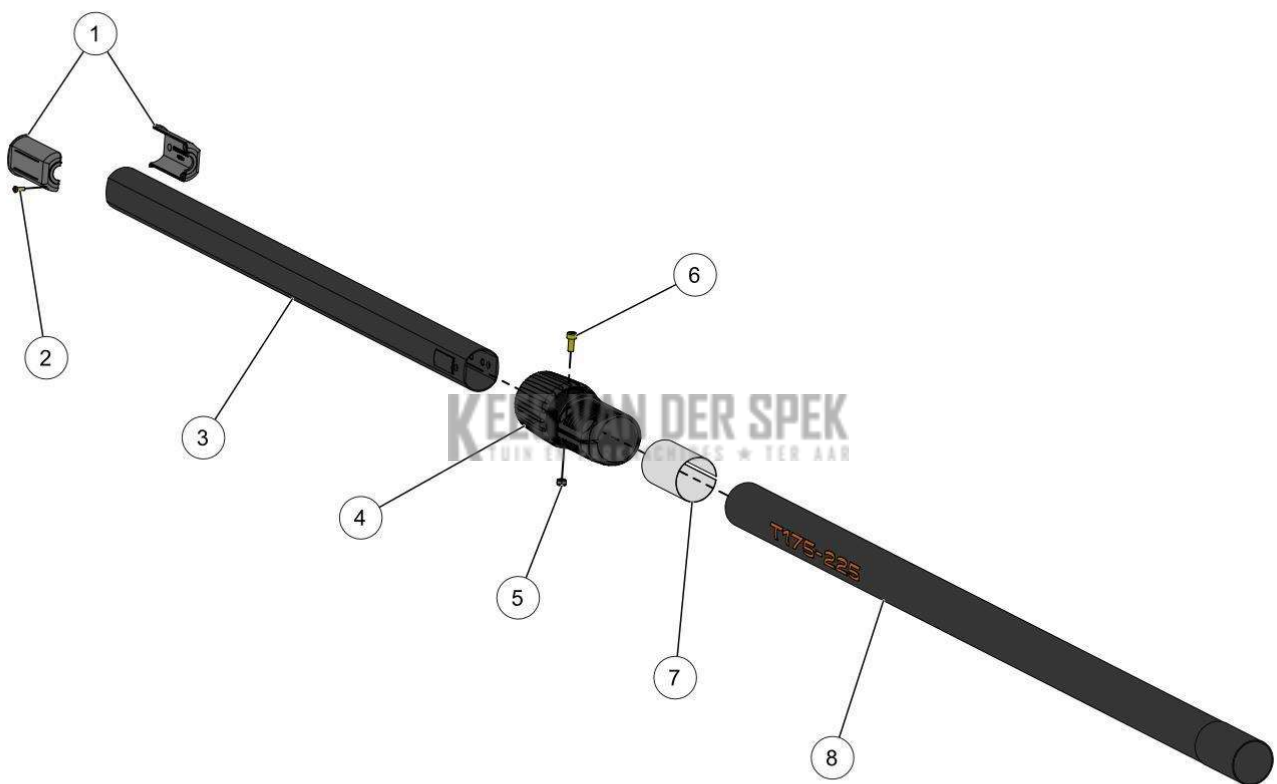

Vervangonderdelen *Mechanisch*

51_20_007A

nr.	Artikelnumme	Beschrijving	Hoe	Opmerkingen
1	83842		2	KIT A*
2	41619		2	KIT A*
3	81632		1	KIT A*
4	100011		1	KIT A*
5	73693		2	KIT A*
6	09278		2	KIT A*
7	77438		1	KIT A*
8	152261		1	KIT A*
A	152919		1