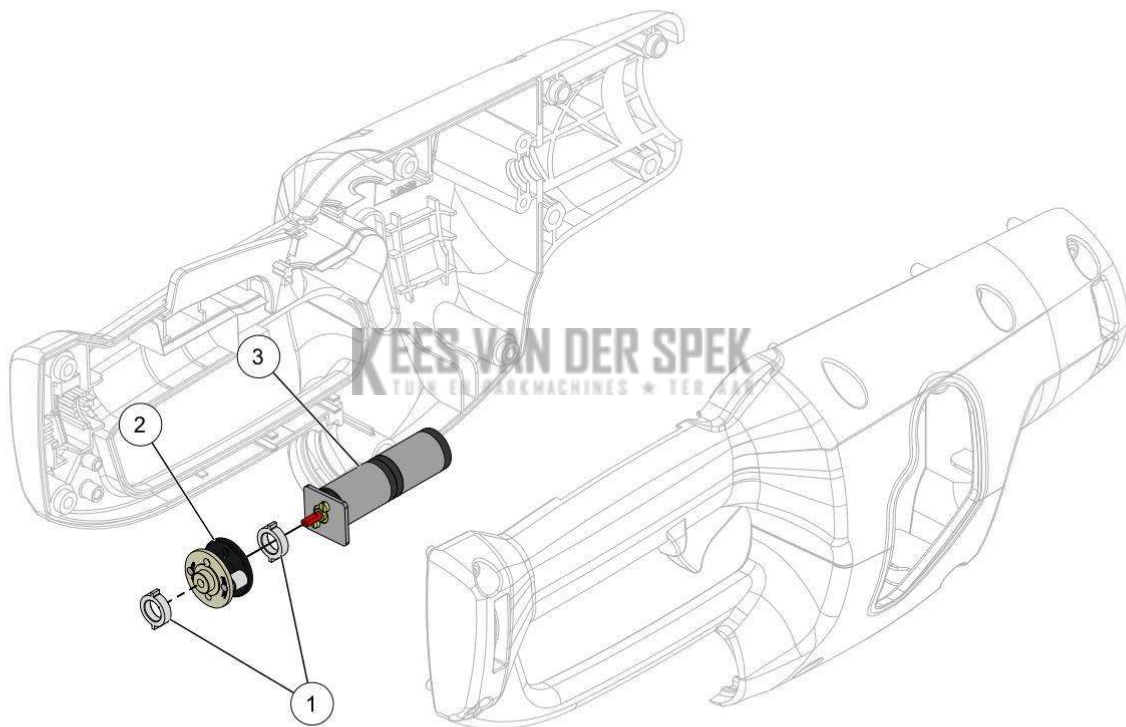

PELENC 57233 - SELION TELESCOPIC T175-225 EVO / 57233 - SELION
TELESCOPIC T175-225 EVO - 2020 / MOTEUR ÉLECTRIQUE*

Vervangonderdelen *Elektrisch*

51_19_008B

nr.	Artikelnumme	Beschrijving	Hoe	Opmerkingen
1	64167		2	KIT A, B*
2	78388		1	KIT A, B*
3	78389		1	KIT A*
A	80364		1	
B	82071		1