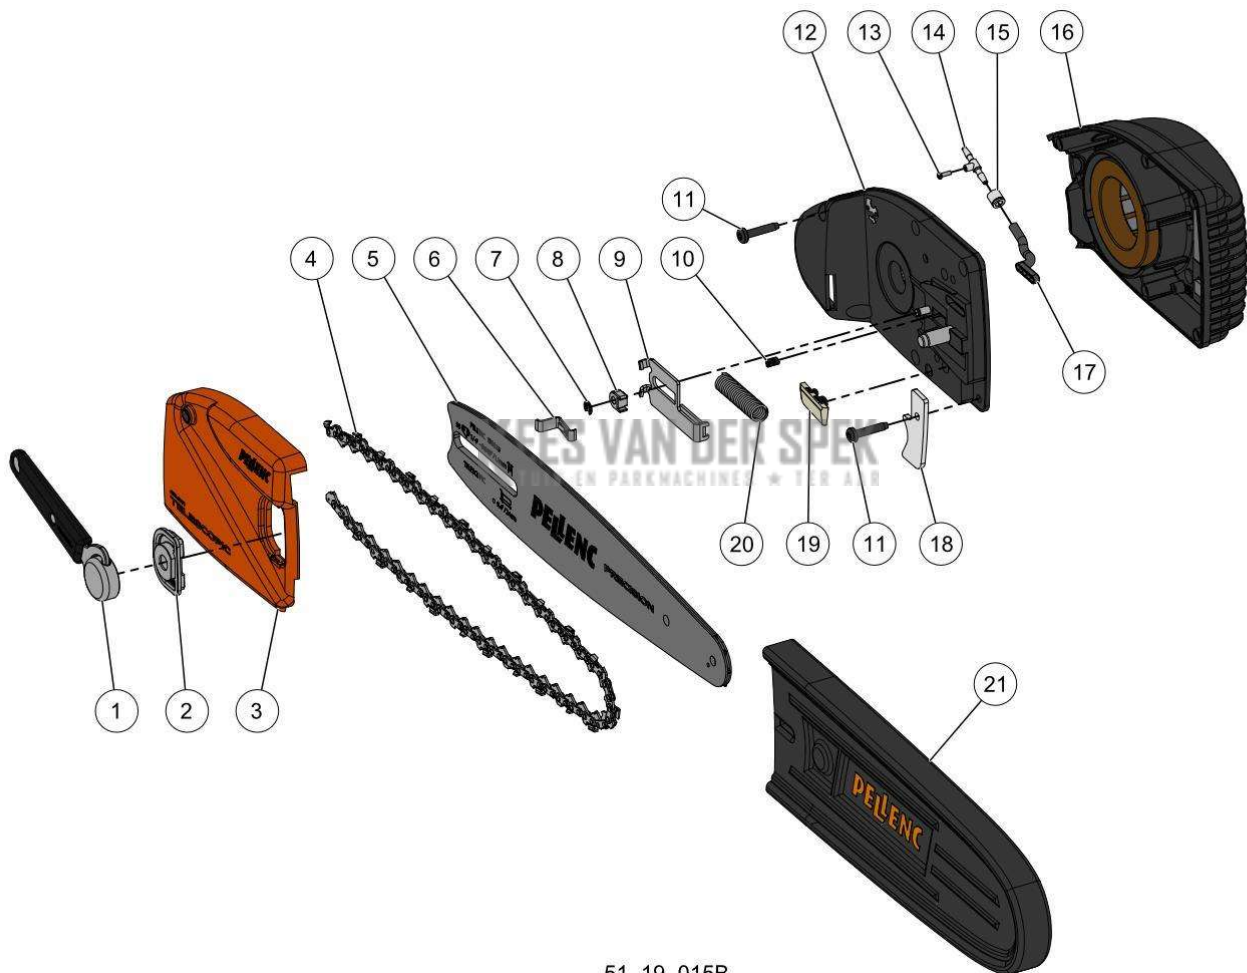

Website www.pellenc.com

PELENC 57233 - SELION TELESCOPIC T175-225 EVO / 57233 - SELION
TELESCOPIC T175-225 EVO - 2020 / HANDLE

Vervangonderdelen *Mechanisch*

51_19_007A

nr.	Artikelnumme	Beschrijving	Hoe	Opmerkingen
1	64442		4	KIT A*
2	01993		5	KIT A*
3	148638		1	KIT A*
4	64163		1	
5	64162		1	
6	67676		1	
7	148639		1	KIT A*
8	64262		5	
9	09281		4	
10	64170		1	KIT A*
11	64164		3	
12	67676		1	
A	150306		1	

Vervangonderdelen *Mechanisch*

51_20_007A

nr.	Artikelnumme	Beschrijving	Hoe	Opmerkingen
1	83842		2	KIT A*
2	41619		2	KIT A*
3	81632		1	KIT A*
4	100011		1	KIT A*
5	73693		2	KIT A*
6	09278		2	KIT A*
7	77438		1	KIT A*
8	152261		1	KIT A*
A	152919		1	

PELENC 57233 - SELION TELESCOPIC T175-225 EVO / 57233 - SELION TELESCOPIC T175-225 EVO - 2020 / TÊTE INCLINABLE MULTIPOSITION*

Vervangonderdelen *Mechanisch*

51_19_015B

nr.	Artikelnumme	Beschrijving	Hoe	Opmerkingen
1	64450		1	
2	140126		1	KIT A, B*
3	148637		1	KIT B*
4	138883		1	
5	138823		1	
6	64251		1	KIT A, B*
7	64376		1	KIT A, B*
8	64368		1	
9	64249		1	
10	64252		1	
11	64238		2	
12	148643		1	
13	64443		1	
14	64151		1	
15	73264		1	
16	148715		1	
17	64146		1	
18	66633		1	
19	64147		2	
20	64250		1	
21	148667		1	
A	149202		1	
B	152860		1	