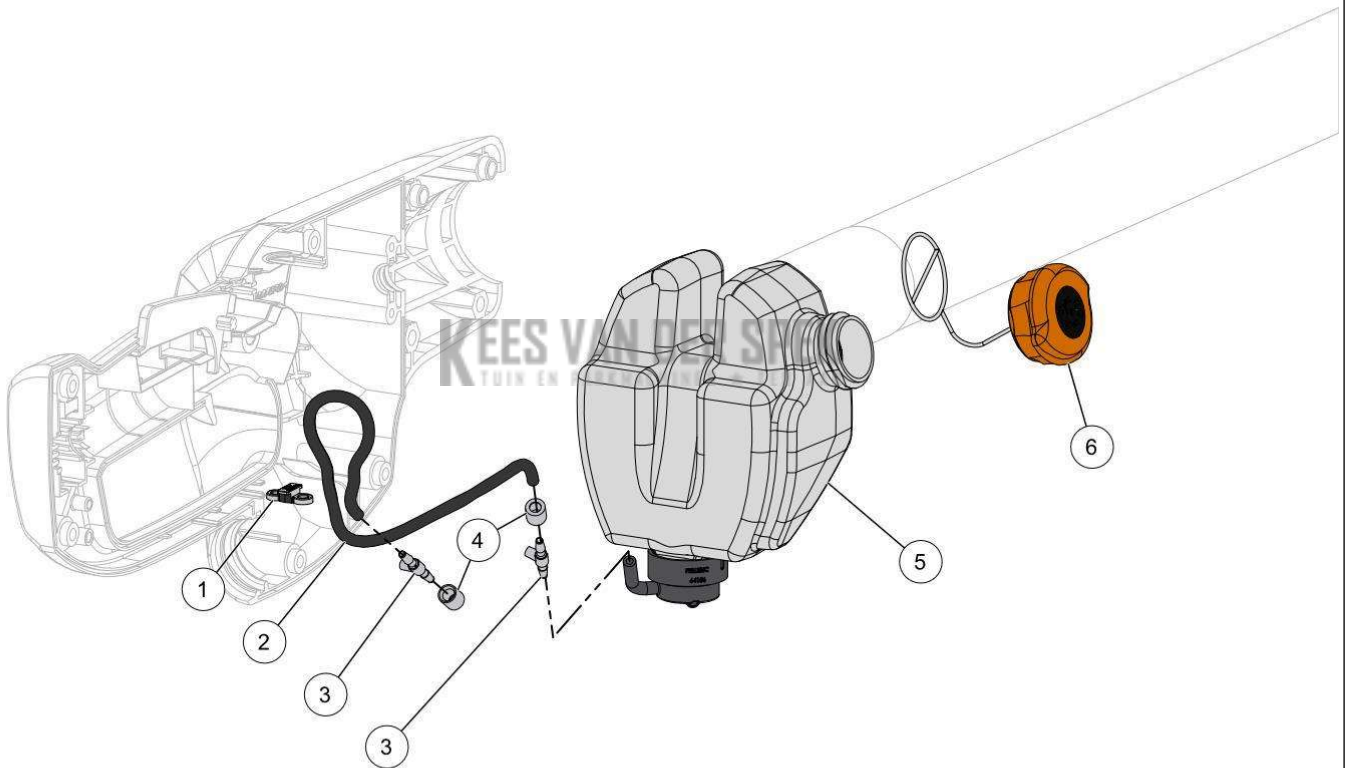

51_19_011B

nr.	Artikelnumme	Beschrijving	Hoe	Opmerkingen
1	69646	HOUDER BUIS INGANGSPOMP	1	KIT A*
2	64272		1	KIT A*
3	64151	BUISAANSLUITING 2.5/2.5	2	KIT A*
4	73263	STEUNRING OLIESLANG 1	2	
5	139805	RESERVOIR UITGERUST SELION P/T	1	
6	148663	DOP UITGERUST M & T EVO	1	
A	66337	SET SLANG PERISTALTISCHE POMP	1