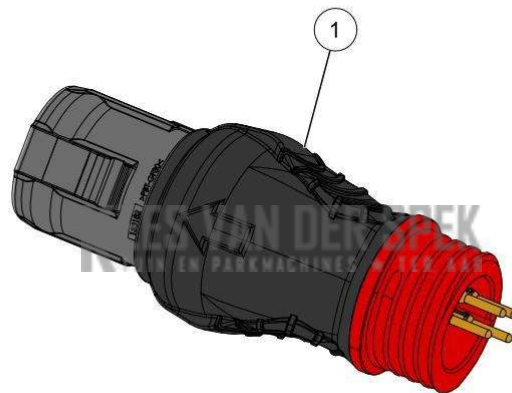

Vervangonderdelen

Medeplichtig

56_20_010A