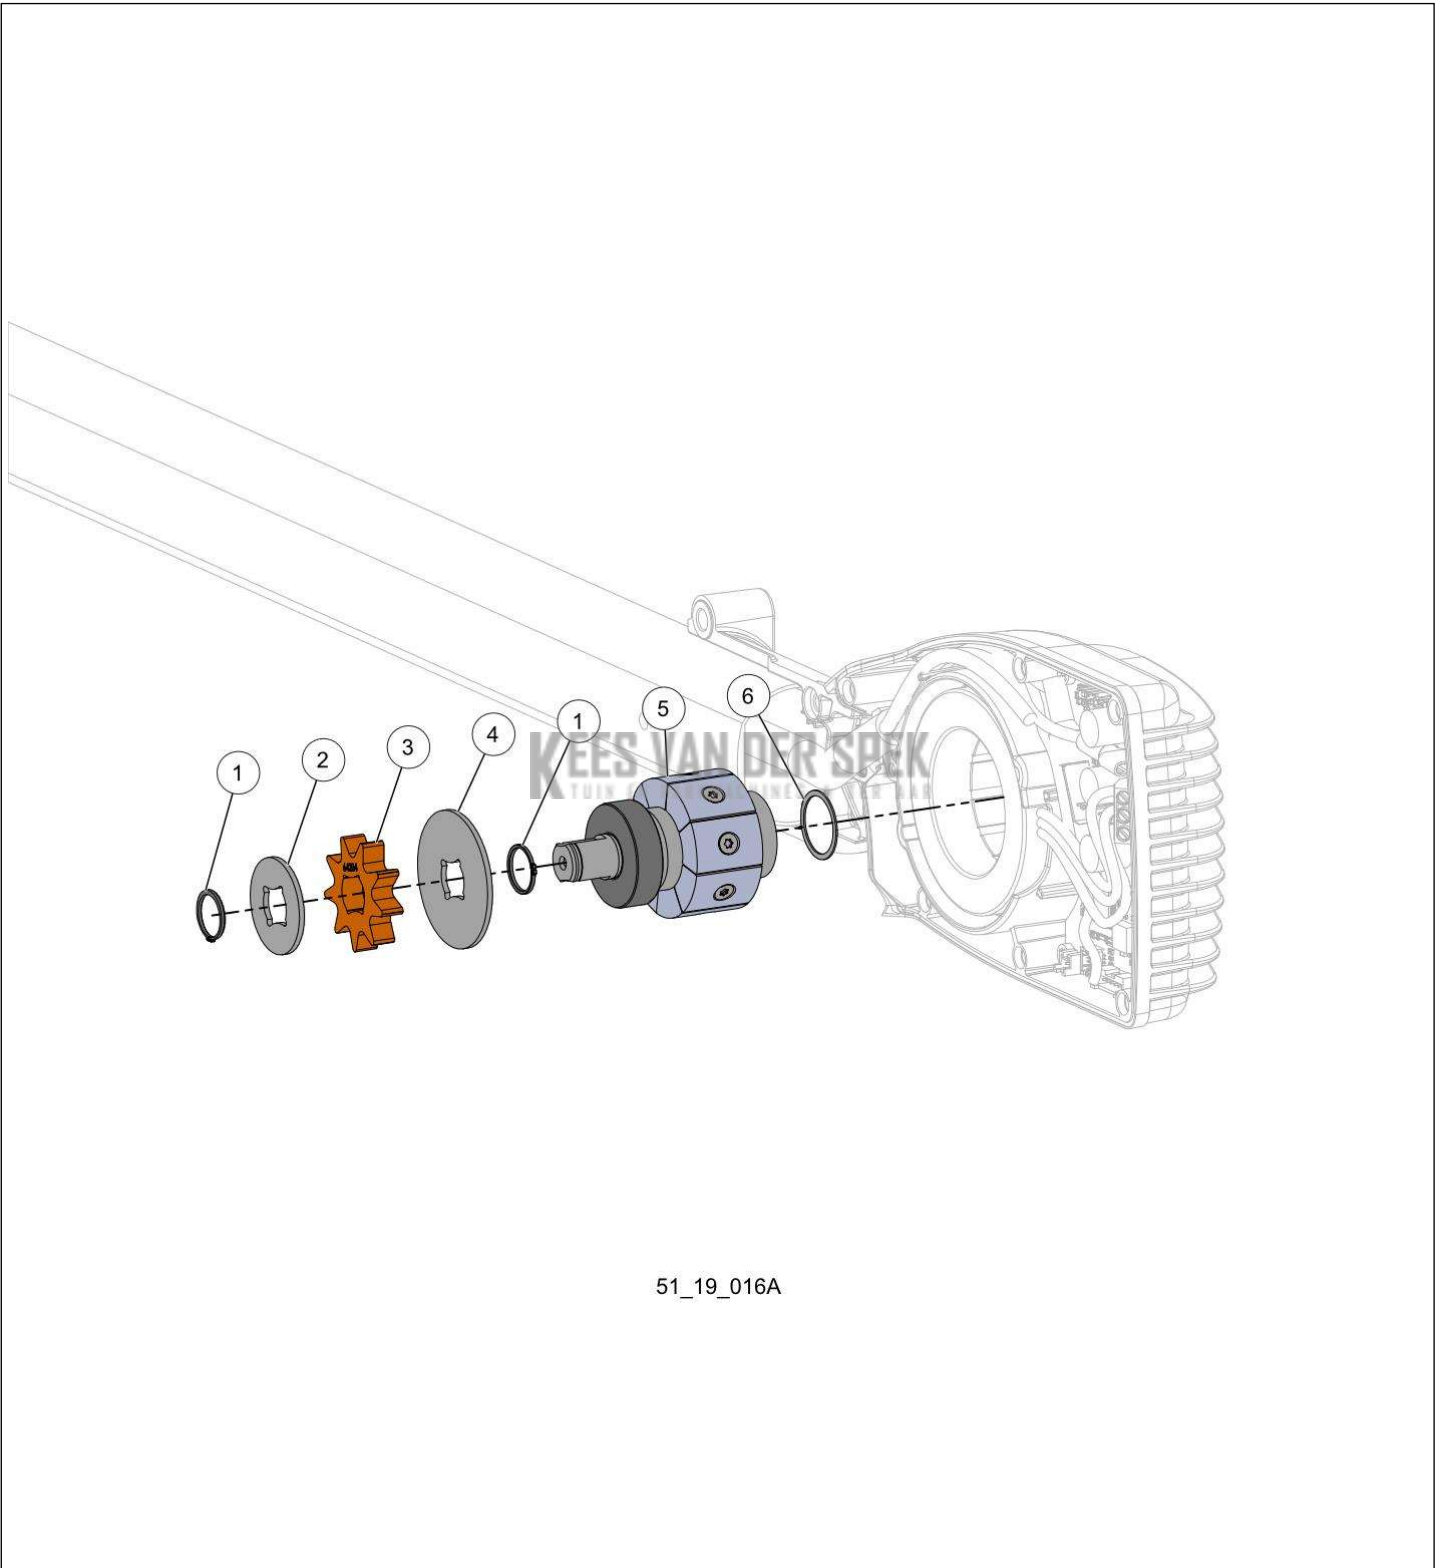

51\_20\_008B

nr.	Artikelnumme	Beschrijving	Hoe	Opmerkingen
1	39888	INSERT M5	2	KIT A*
2	145066		1	KIT A*
3	145067		1	KIT B*
4	71314	SCHROEF CXC 5-30 Z LAGE KOP	2	KIT C*
5	65012	SCHROEF ALTRACS 40X16 ZN ZWART	2	KIT C*
6	146506	KNOP AFSTELLING RICHTING SELION T	1	
7	145068	TANDEN HELLING SELION T EVO	2	KIT B*
8	16328	SCHROEF FHC M4-10 Z	3	KIT B*
9	65058	VERBINDINGSSTUK STEELHOUDER	1	KIT C*
10	09438		1	KIT A*
A	146507		1	KIT C*
B	146508		1	KIT C*
C	152900	KIT HOUDER VERLENGSTEEL SELION T	1	

**PELENC** 57233 - SELION TELESCOPIC T175-225 EVO / 57233 - SELION TELESCOPIC T175-225 EVO - 2021 / TÊTE INCLINABLE MULTIPOSITION\*

Vervangonderdelen *Mechanisch*

51\_19\_015B

nr.	Artikelnumme	Beschrijving	Hoe	Opmerkingen
1	64450	HENDEL SNELSPANSYSTEEM	1	
2	140126		1	KIT A, B*
3	148637		1	KIT B*
4	138883	'KETT. 1/4P"-1.1 MM/0.043-55 (9.4" SP)'	1	
5	138823	'9.4" - 1/4" PRECISION ZAAGBLAD'	1	
6	64251	BLOKKEERSCHIJFJE	1	KIT A, B*
7	64376	RING TRUARC E NORMAAL Ø3.2	1	KIT A, B*
8	64368	CENTREERPRISMA KETTINGSPANNER	1	
9	64249	PLAATHOUDER KETTINGSPANNER	1	
10	64252	RETOURVEER BLOKKEERSCHIJFJE	1	
11	64238	SCHROEF WN5152 40X20 ZN ZWART	2	
12	148643	HALF HUIS RECHTS SELION T EVO	1	
13	64443	SCHROEF DELTA PT WN5451 20X06 ZN	1	
14	64151	BUISAANSLUITING 2.5/2.5	1	
15	73264	STEUNRING OLIESLANG 2	1	
16	148715	HALF HUIS LINKS SELION T EVO	1	
17	64146	FLEXIBELE SLUITRING OLIE-INLAAT	1	
18	66633	GRIJPHAAK	1	
19	64147	GLIJBLOKJE KETTINGGELEIDER	2	
20	64250	DRUKVEER KETTING	1	
21	148667	'BESCHERMING KETTINGGELEIDER 10"	1	
A	149202	KIT WISSELSTUKKEN PLATINA KLEM	1	
B	152860	KIT DEKSEL + DRUKKETTING SELION T	1	