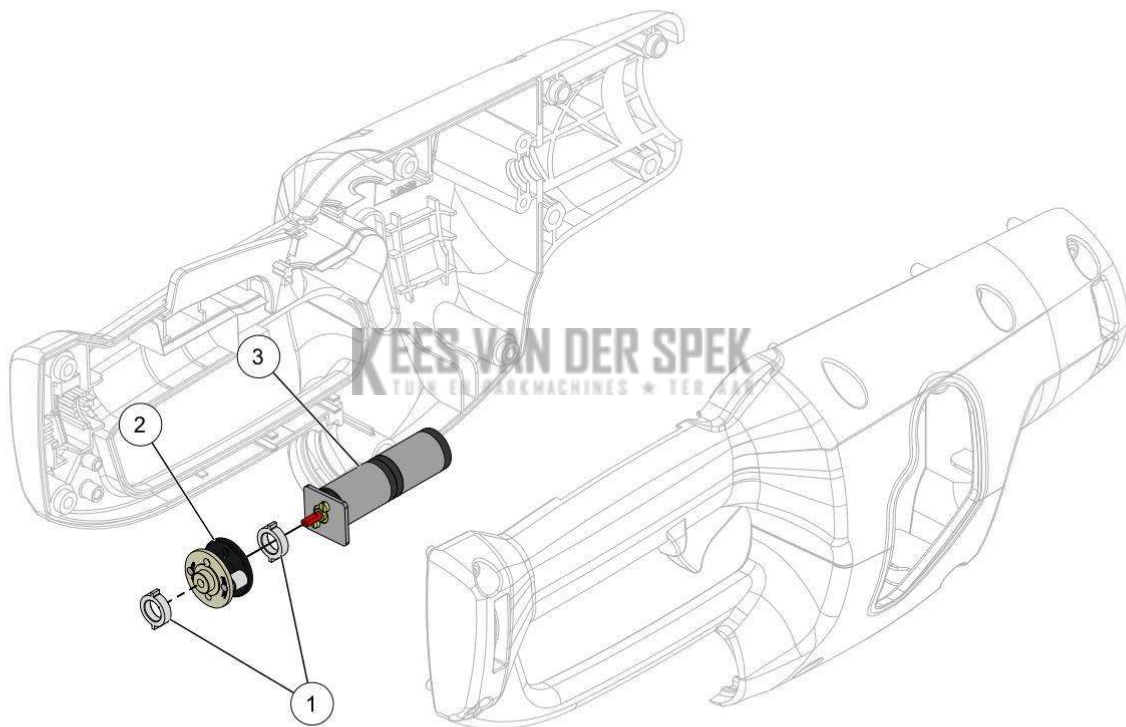

PELENC 57233 - SELION TELESCOPIC T175-225 EVO / 57233 - SELION TELESCOPIC T175-225 EVO - 2021 / MOTEUR ÉLECTRIQUE*

Vervangonderdelen *Elektrisch*

51_19_008B

nr.	Artikelnumme	Beschrijving	Hoe	Opmerkingen
1	64167		2	KIT A, B*
2	78388		1	KIT A, B*
3	78389		1	KIT A*
A	80364	KIT MOTORED + POMPE P/T OND. (10)	1	
B	82071	PERISTALTISCHE POMP OND. 2010	1