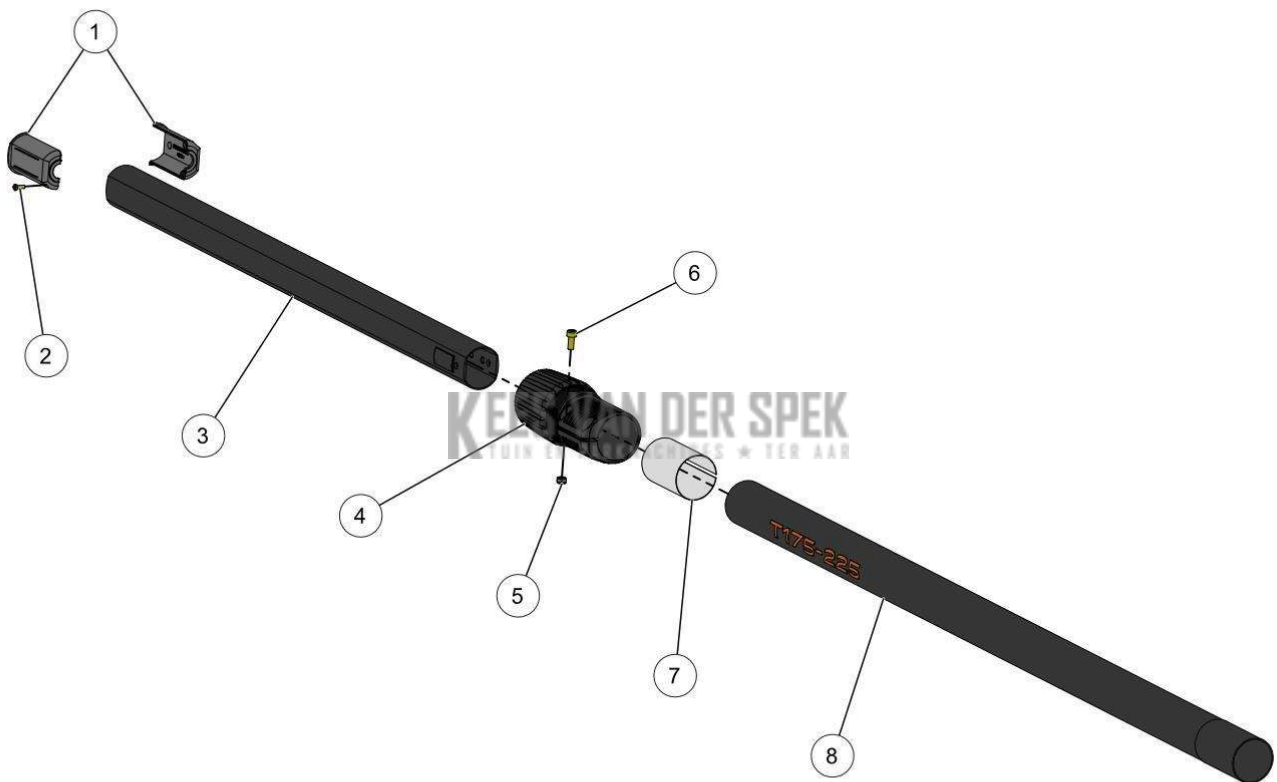

Vervangonderdelen *Mechanisch*

51\_19\_007A

nr.	Artikelnumme	Beschrijving	Hoe	Opmerkingen
1	64442	MOER H M5 ZN BL (AANT. 20)	4	KIT A*
2	01993		5	KIT A*
3	148638		1	KIT A*
4	64163	VEILIGHEIDSHENDEL	1	
5	64162	HOOFDHENDEL	1	
6	67676	VEER VEILIGHEIDSHENDEL	1	
7	148639		1	KIT A*
8	64262	SCHROEF CHC 4-18 ZN BL CL 8.8	5	
9	09281		4	
10	64170		1	KIT A*
11	64164	AFDICHTINGSRING BEDIENING	3	
12	67676	VEER VEILIGHEIDSHENDEL	1	
A	150306	KIT HANDGREEP SELION T EVO	1	

Vervangonderdelen *Mechanisch*

51\_20\_007A

nr.	Artikelnumme	Beschrijving	Hoe	Opmerkingen
1	83842	BLOKKAGEDOP BEKABELING OLIVION	2	KIT A*
2	41619	PLASTITE SCHROEF CB-Z 3-8 (AANT.	2	KIT A*
3	81632	ALU BUIS VERLENGSTEEL 150-200 INT.	1	KIT A*
4	100011	SPANTANG TElesc. VERLENGSTEEL	1	KIT A*
5	73693	MOER OV.TT METAAL M5 CL8 (AANT.	2	KIT A*
6	09278		2	KIT A*
7	77438	AANPASBARE HOES ALU	1	KIT A*
8	152261	BUIS VERLENGSTEEL T175 225	1	KIT A*
A	152919	VERLENGSTEEL T175-225 VOORBER.	1	