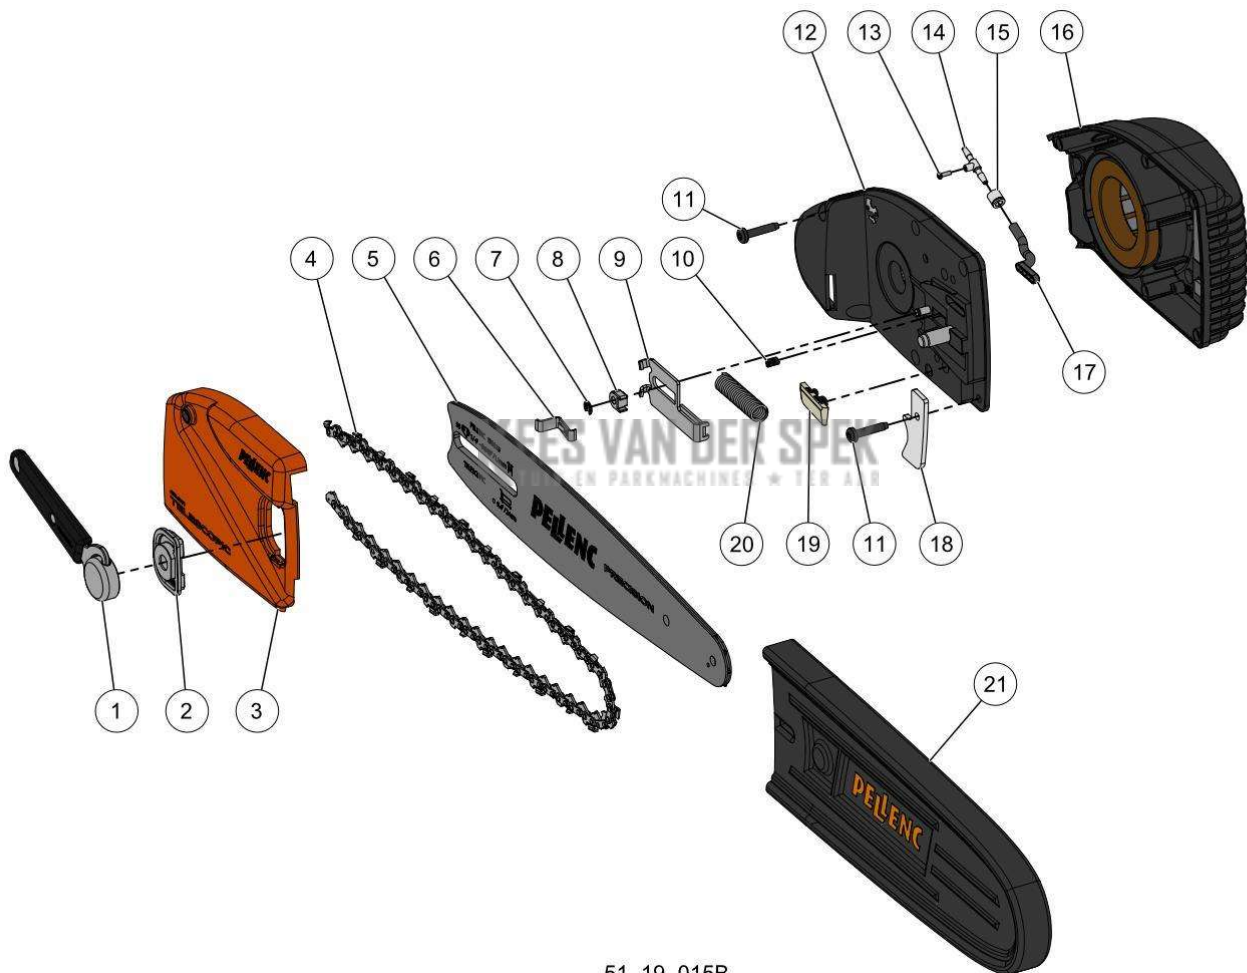

PELENC 57233 - SELION TELESCOPIC T175-225 EVO / 57233 - SELION TELESCOPIC T175-225 EVO - 2021 / TÊTE INCLINABLE MULTIPOSITION*

Vervangonderdelen *Mechanisch*

51_19_015B

nr.	Artikelnumme	Beschrijving	Hoe	Opmerkingen
1	64450	HENDEL SNELSPANSYSTEEM	1	
2	140126		1	KIT A, B*
3	148637		1	KIT B*
4	138883	'KETT. 1/4P"-1.1 MM/0.043-55 (9.4" SP)'	1	
5	138823	'9.4" - 1/4" PRECISION ZAAGBLAD'	1	
6	64251	BLOKKEERSCHIJFJE	1	KIT A, B*
7	64376	RING TRUARC E NORMAAL Ø3.2	1	KIT A, B*
8	64368	CENTREERPRISMA KETTINGSPANNER	1	
9	64249	PLAATHOUDER KETTINGSPANNER	1	
10	64252	RETOURVEER BLOKKEERSCHIJFJE	1	
11	64238	SCHROEF WN5152 40X20 ZN ZWART	2	
12	148643	HALF HUIS RECHTS SELION T EVO	1	
13	64443	SCHROEF DELTA PT WN5451 20X06 ZN	1	
14	64151	BUISAANSLUITING 2.5/2.5	1	
15	73264	STEUNRING OLIESLANG 2	1	
16	148715	HALF HUIS LINKS SELION T EVO	1	
17	64146	FLEXIBELE SLUITRING OLIE-INLAAT	1	
18	66633	GRIJPHAAK	1	
19	64147	GLIJBLOKJE KETTINGGELEIDER	2	
20	64250	DRUKVEER KETTING	1	
21	148667	'BESCHERMING KETTINGGELEIDER 10"	1	
A	149202	KIT WISSELSTUKKEN PLATINA KLEM	1	
B	152860	KIT DEKSEL + DRUKKETTING SELION T	1