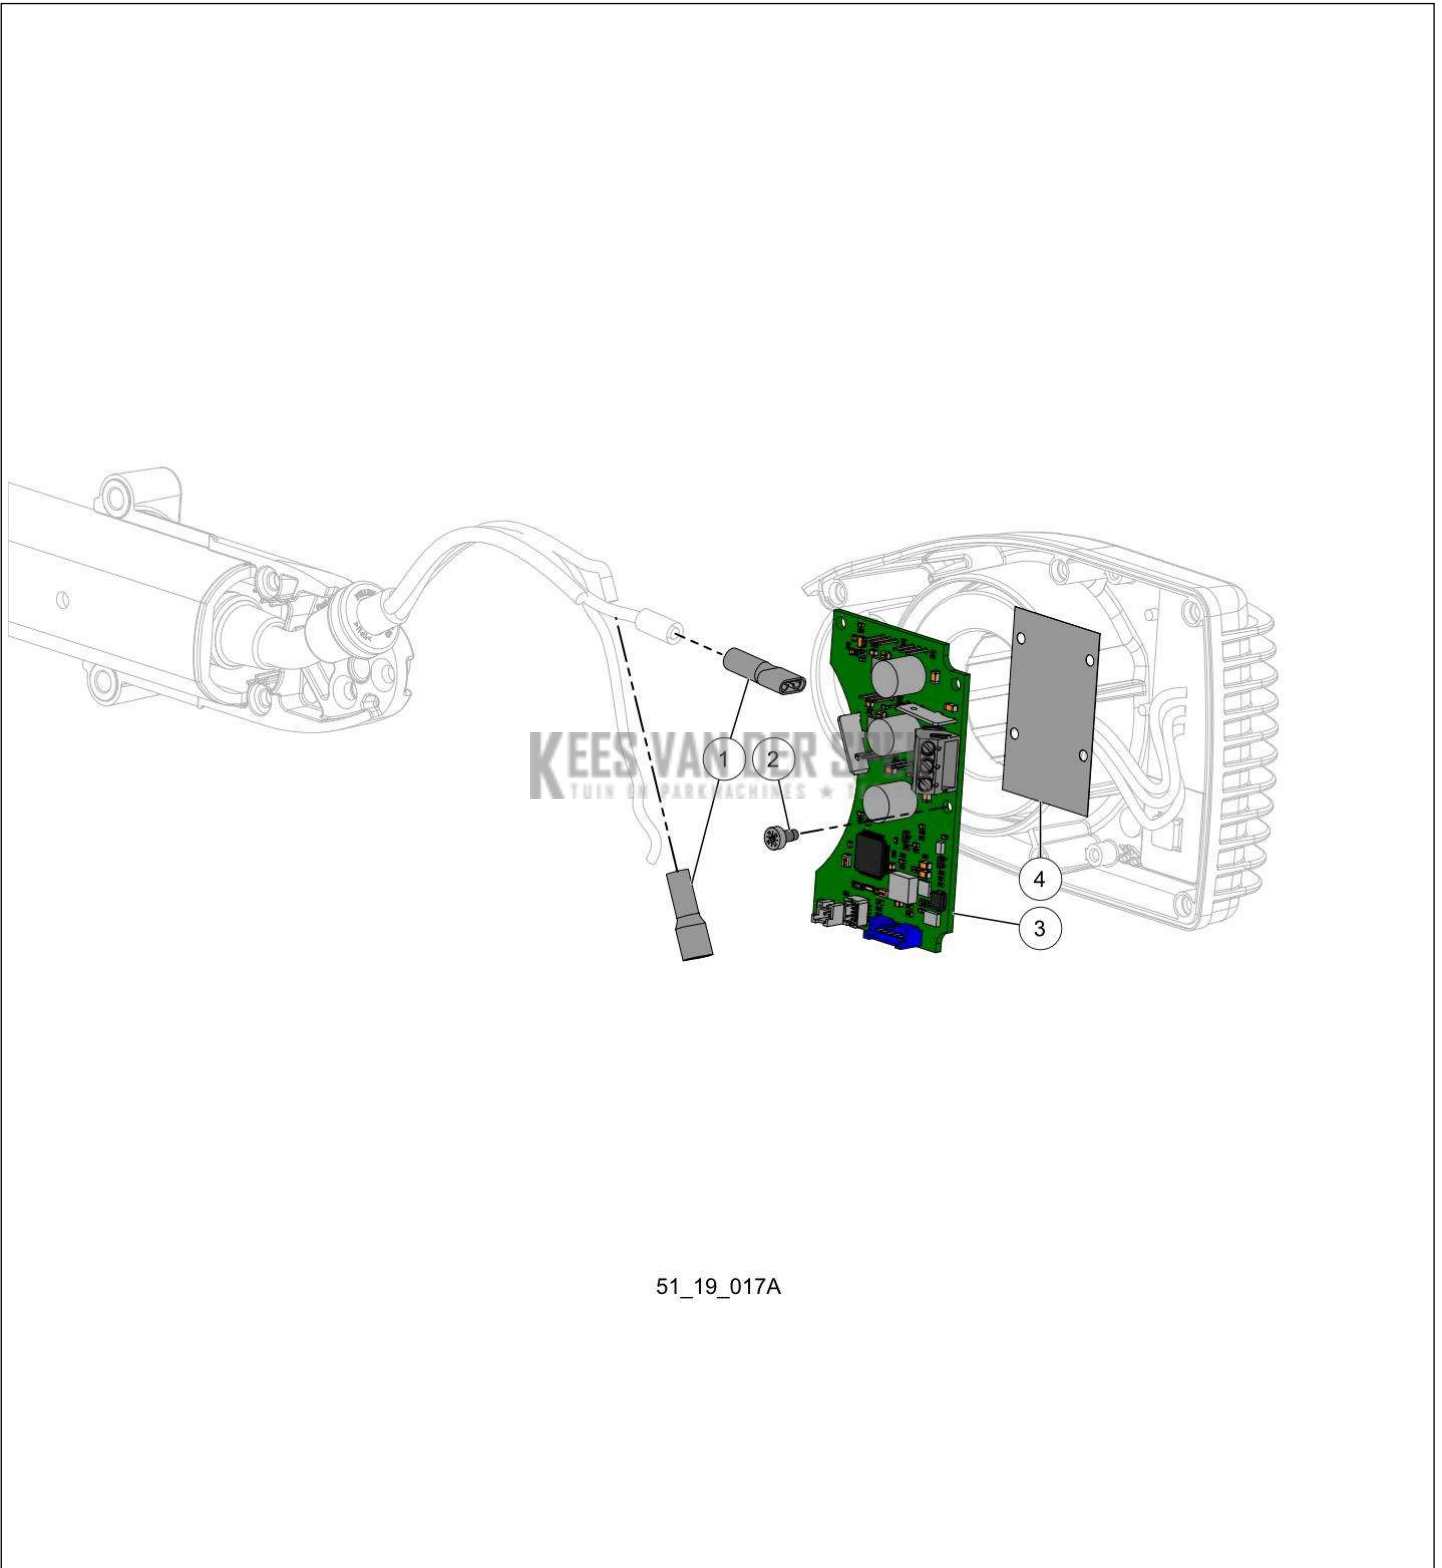

Vervangonderdelen *Elektrisch*

nr.	Artikelnumme	Beschrijving	Hoe	Opmerkingen
1	148641		2	
2	71166	SCHROEF ALTRACS WN5112Z 30X6	4	
3	144029	CONTROLEKAART MOTOR SELION	1	
4	64236	ISOLERENDE LAAG SELION	1