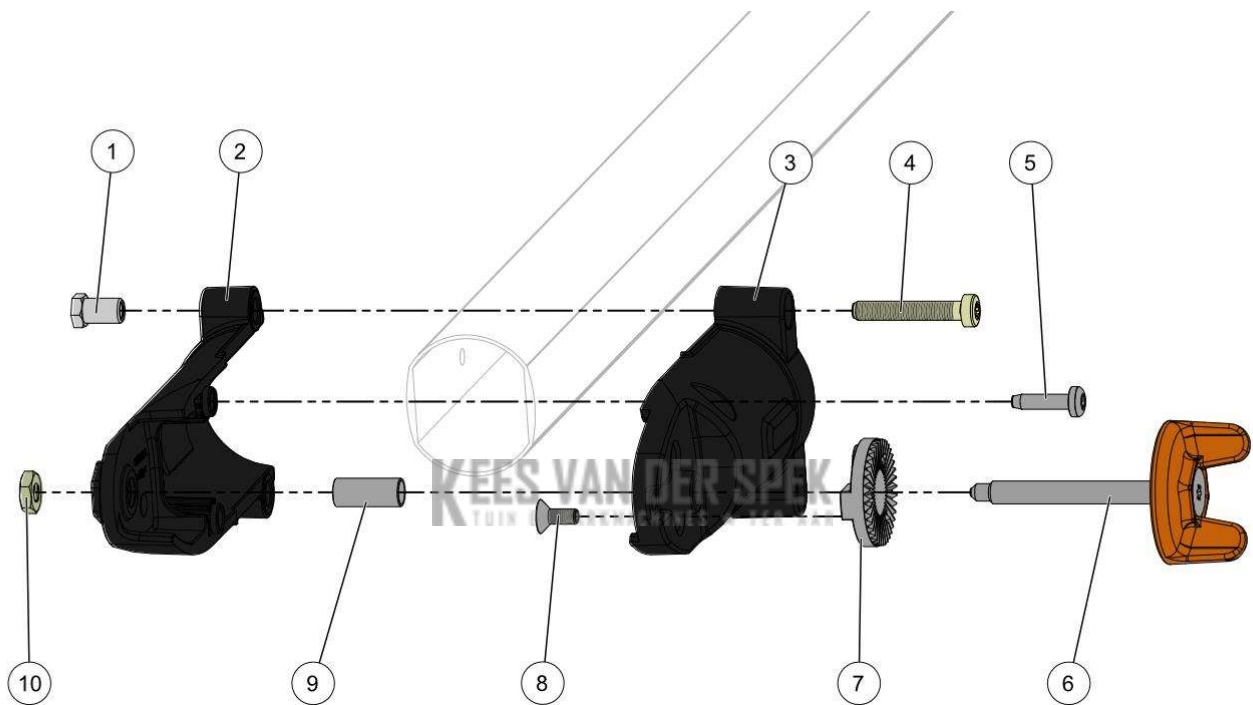

51_20_008B

nr.	Artikelnumme	Beschrijving	Hoe	Opmerkingen
1	39888	INSERT M5	2	KIT A*
2	145066		1	KIT A*
3	145067		1	KIT B*
4	71314	SCHROEF CXC 5-30 Z LAGE KOP	2	KIT C*
5	65012	SCHROEF ALTRACS 40X16 ZN ZWART	2	KIT C*
6	146506	KNOP AFSTELLING RICHTING SELION T	1	
7	145068	TANDEN HELLING SELION T EVO	2	KIT B*
8	16328	SCHROEF FHC M4-10 Z	3	KIT B*
9	65058	VERBINDINGSSTUK STEELHOUDER	1	KIT C*
10	09438		1	KIT A*
A	146507		1	KIT C*
B	146508		1	KIT C*
C	152900	KIT HOUDER VERLENGSTEEL SELION T	1