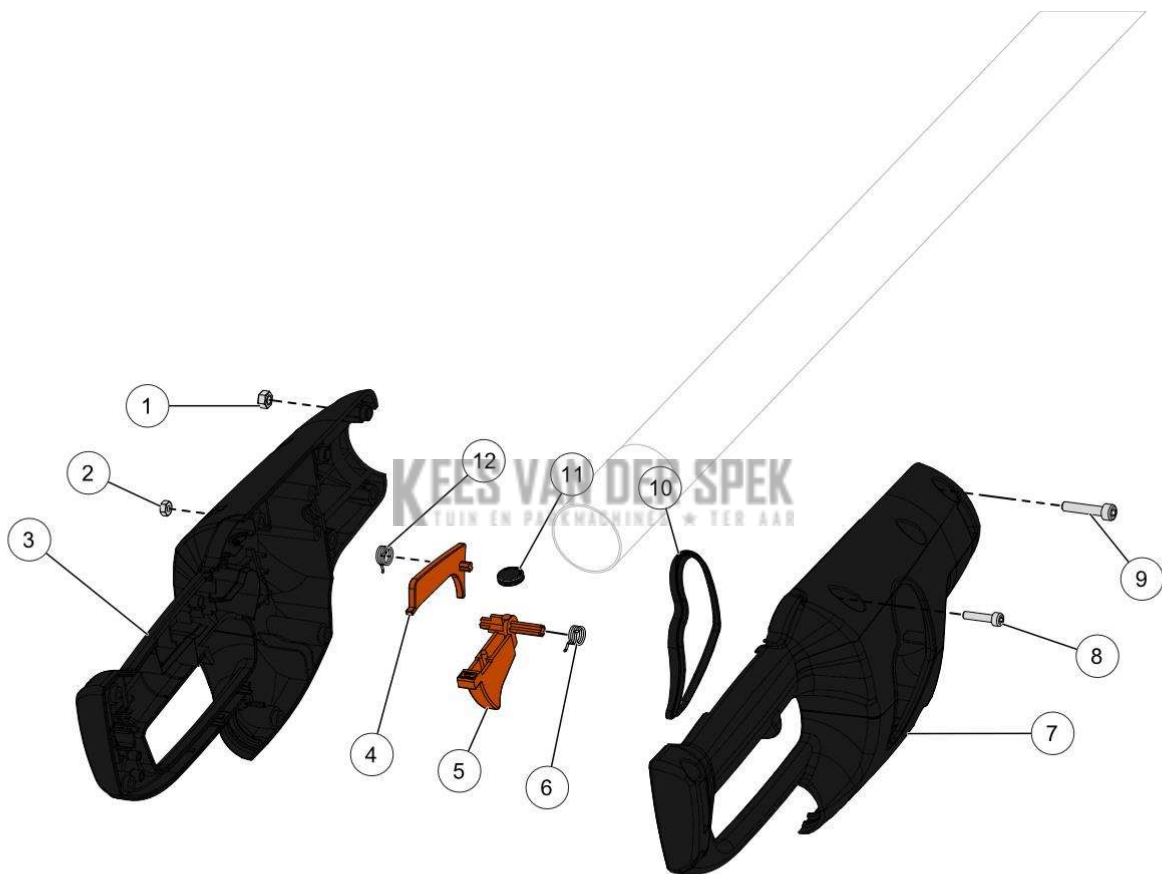

Vervangonderdelen *Mechanisch*

51\_19\_007A

nr.	Artikelnumme	Beschrijving	Hoe	Opmerkingen
1	64442	MOER H M5 ZN BL (AANT. 20)	4	KIT A*
2	01993		5	KIT A*
3	148638		1	KIT A*
4	64163	VEILIGHEIDSHENDEL	1	
5	64162	HOOFDHENDEL	1	
6	67676	VEER VEILIGHEIDSHENDEL	1	
7	148639		1	KIT A*
8	64262	SCHROEF CHC 4-18 ZN BL CL 8.8	5	
9	09281		4	
10	64170		1	KIT A*
11	64164	AFDICHTINGSRING BEDIENING	3	
12	67676	VEER VEILIGHEIDSHENDEL	1	
A	150306	KIT HANDGREEP SELION T EVO	1	