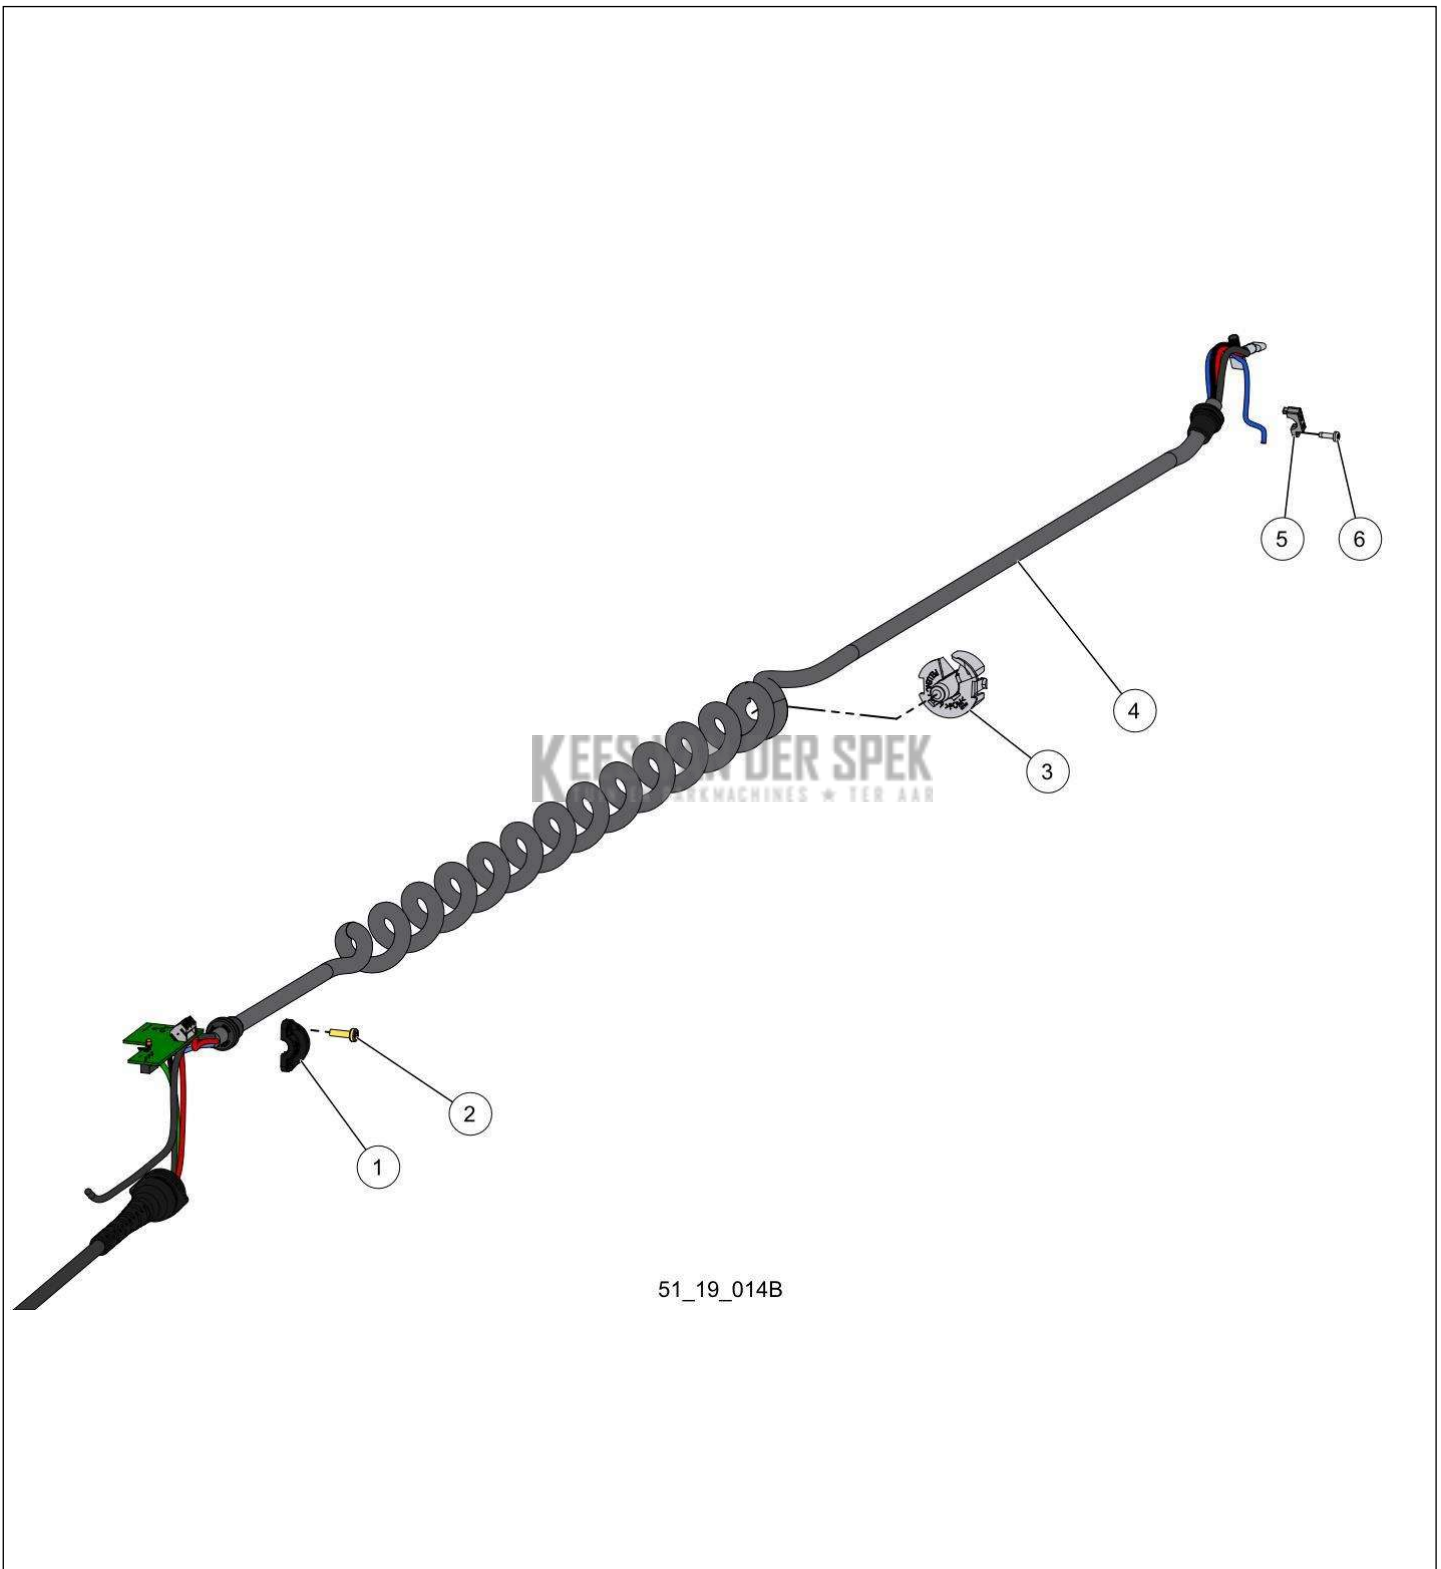

Vervangonderdelen *Elektrisch*

51_19_014B

nr.	Artikelnumme	Beschrijving	Hoe	Opmerkingen
1	64149	SNOERBEVESTIGINGSKLEM	1	
2	40370	PLASTITE SCHROEF K40X14 ZJ (AANT.	2	
3	78179	SPIRAALDOP TElesc. STEEL	1	
4	151555	VOLLEDIGE BEKABELING SELION	1	
5	64197	KABELBEVESTIGINGSKLEM BOVENSTE	1	
6	64861	SCHROEF ALTRACS WN5152 30X10	1