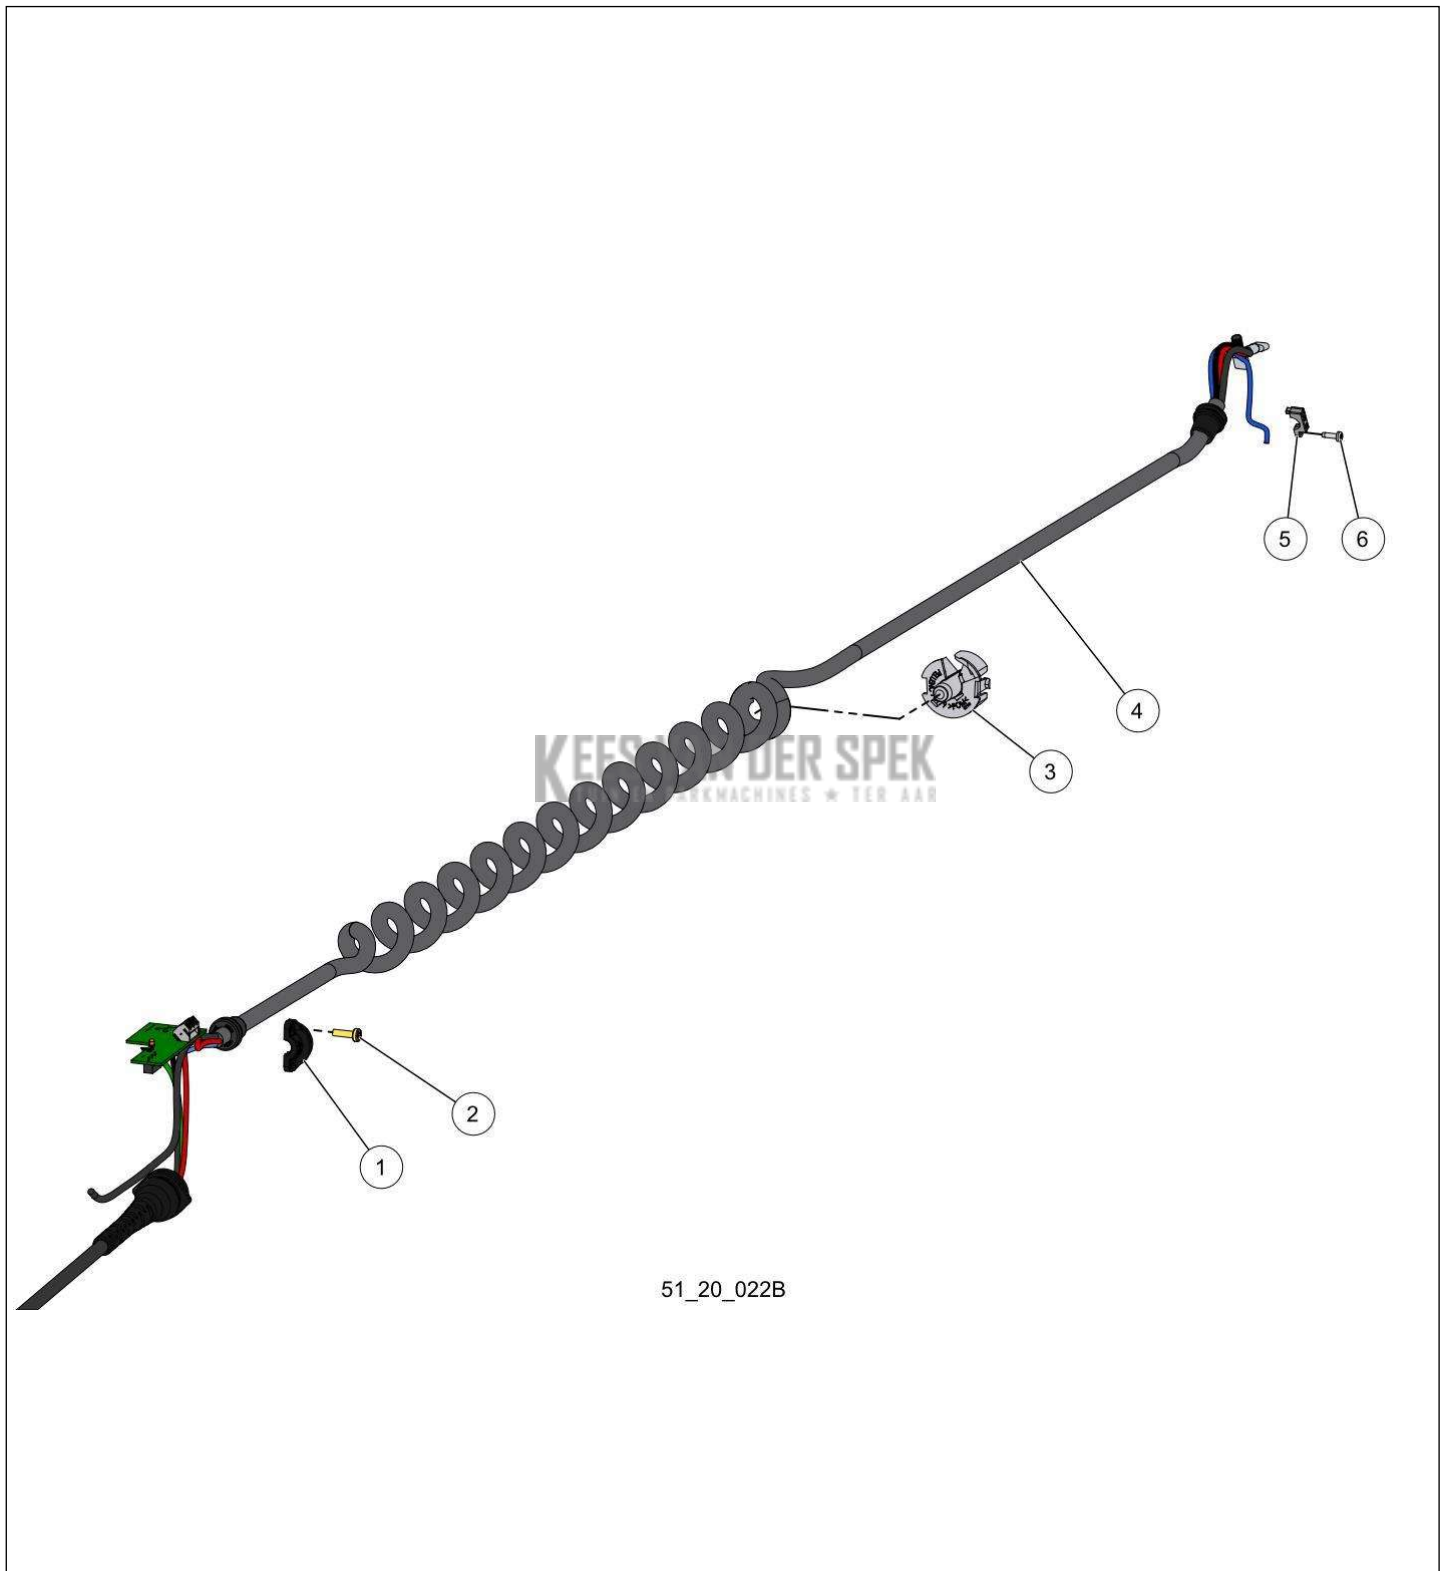

Vervangonderdelen *Elektrisch*

51_20_022B

nr.	Artikelnumme	Beschrijving	Hoe	Opmerkingen
1	64149		1	
2	40370		2	
3	78179		1	
4	151557		1	
5	64197		1	
6	64861		1