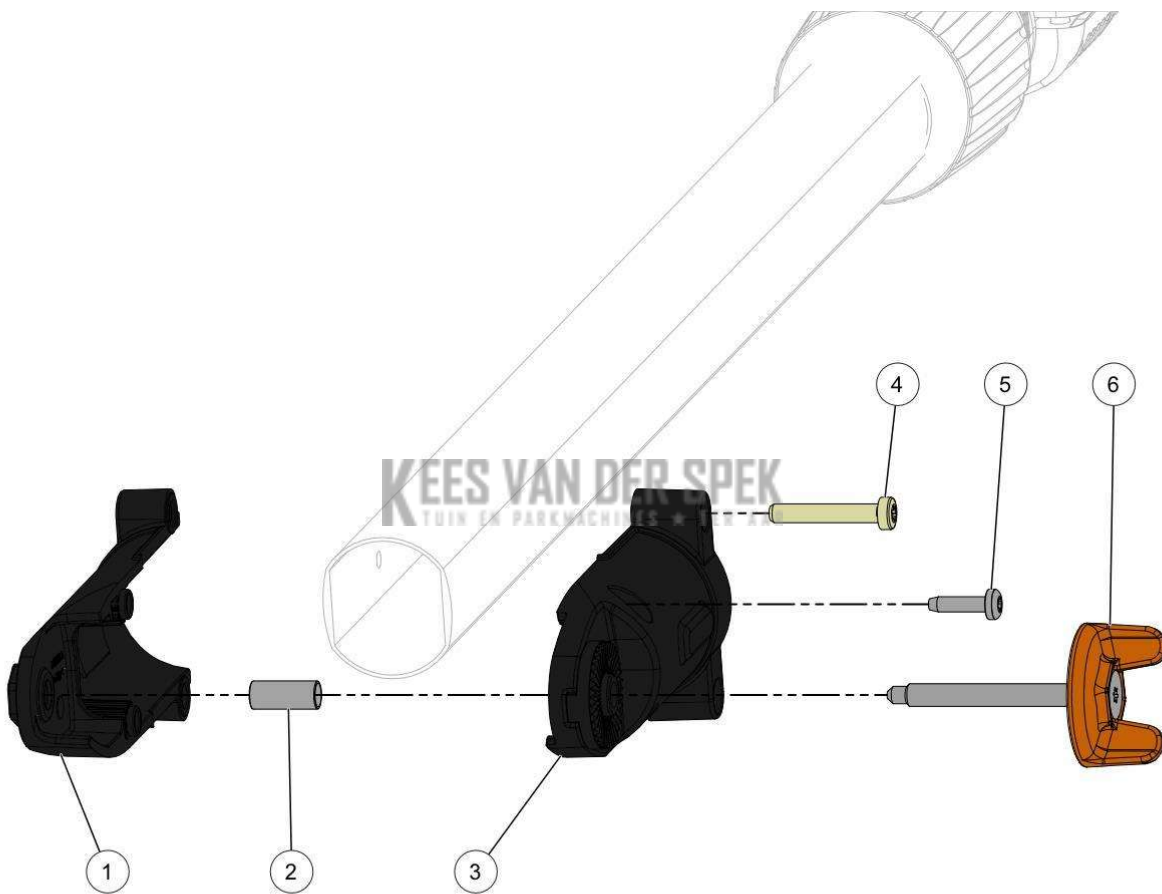

51_20_008A

nr.	Artikelnumme	Beschrijving	Hoe	Opmerkingen
1	146507		1	KIT A*
2	65058		1	KIT A*
3	146508		1	KIT A*
4	71314		2	KIT A*
5	65012		2	KIT A*
6	145064		1	KIT B
6	129281		1	KIT B
A	152900		1	
B	146506		1	
3	145068		1