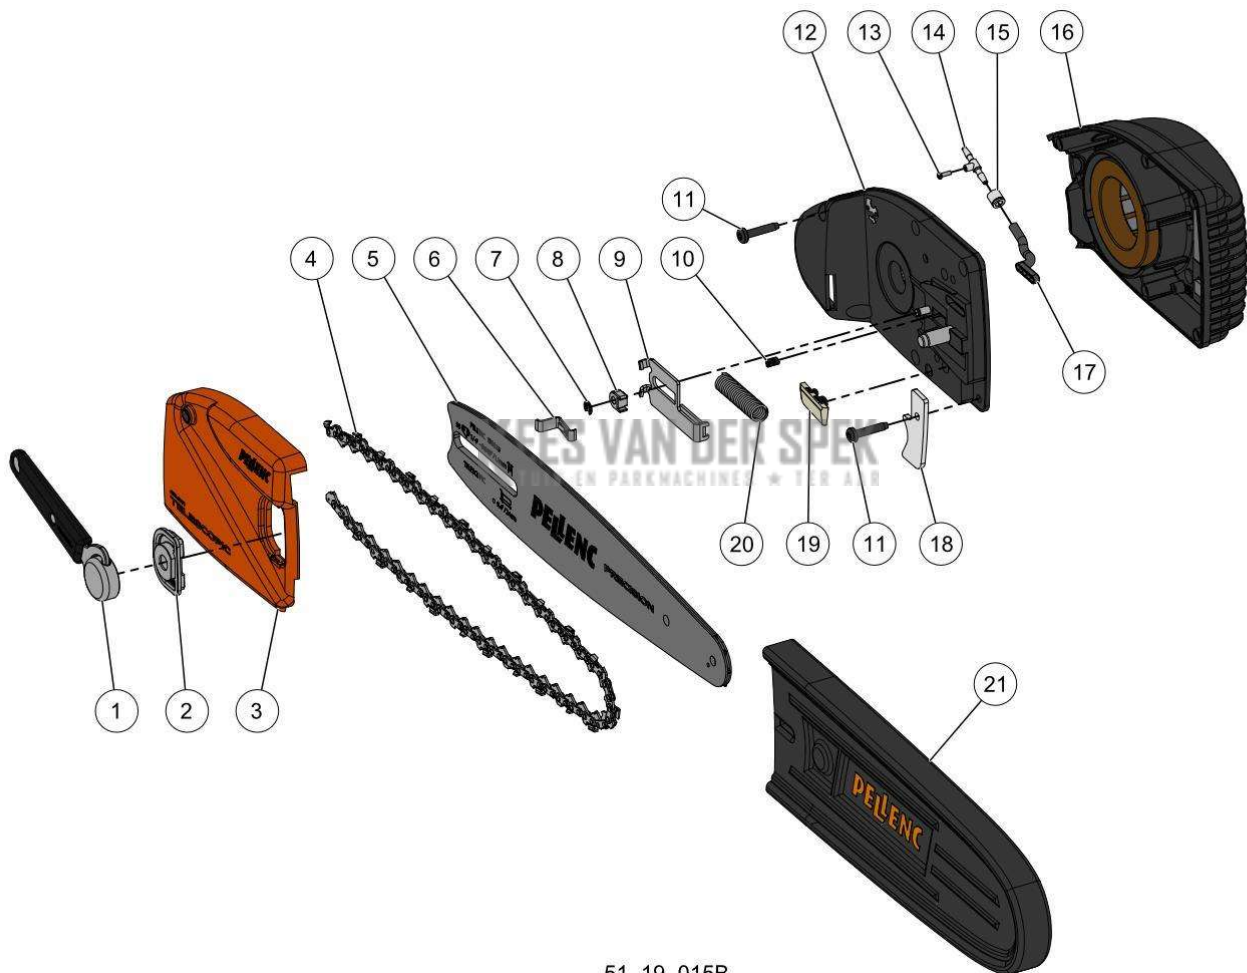

Website www.pellenc.com

PELENC 57234 - SELION TELESCOPIC T220-300 EVO / 57234 - SELION
TELESCOPIC T220-300 EVO - 2020 / HANDLE

Vervangonderdelen *Mechanisch*

51_19_007A

nr.	Artikelnumme	Beschrijving	Hoe	Opmerkingen
1	64442		4	KIT A*
2	01993		5	KIT A*
3	148638		1	KIT A*
4	64163		1	
5	64162		1	
6	67676		1	
7	148639		1	KIT A*
8	64262		5	
9	09281		4	
10	64170		1	KIT A*
11	64164		3	
12	67676		1	
A	150306		1	

Vervangonderdelen *Mechanisch*

51_20_009A

nr.	Artikelnumme	Beschrijving	Hoe	Opmerkingen
1	83842		2	KIT A*
2	41619		2	KIT A*
3	137638		1	KIT A*
4	100011		1	KIT A-B*
5	73693		2	KIT A*
6	77438		1	KIT A-B*
7	148665		1	KIT A-B*
8	09278		2	KIT A*
A	152907	PERCHE T220-300 PREP. PCES	1	
B	148661		1	

PELENC 57234 - SELION TELESCOPIC T220-300 EVO / 57234 - SELION TELESCOPIC T220-300 EVO - 2020 / TÊTE INCLINABLE MULTIPOSITION*

Vervangonderdelen *Mechanisch*

51_19_015B

nr.	Artikelnumme	Beschrijving	Hoe	Opmerkingen
1	64450		1	
2	140126		1	KIT A, B*
3	148637		1	KIT B*
4	138883		1	
5	138823		1	
6	64251		1	KIT A, B*
7	64376		1	KIT A, B*
8	64368		1	
9	64249		1	
10	64252		1	
11	64238		2	
12	148643		1	
13	64443		1	
14	64151		1	
15	73264		1	
16	148715		1	
17	64146		1	
18	66633		1	
19	64147		2	
20	64250		1	
21	148667		1	
A	149202		1	
B	152860		1	