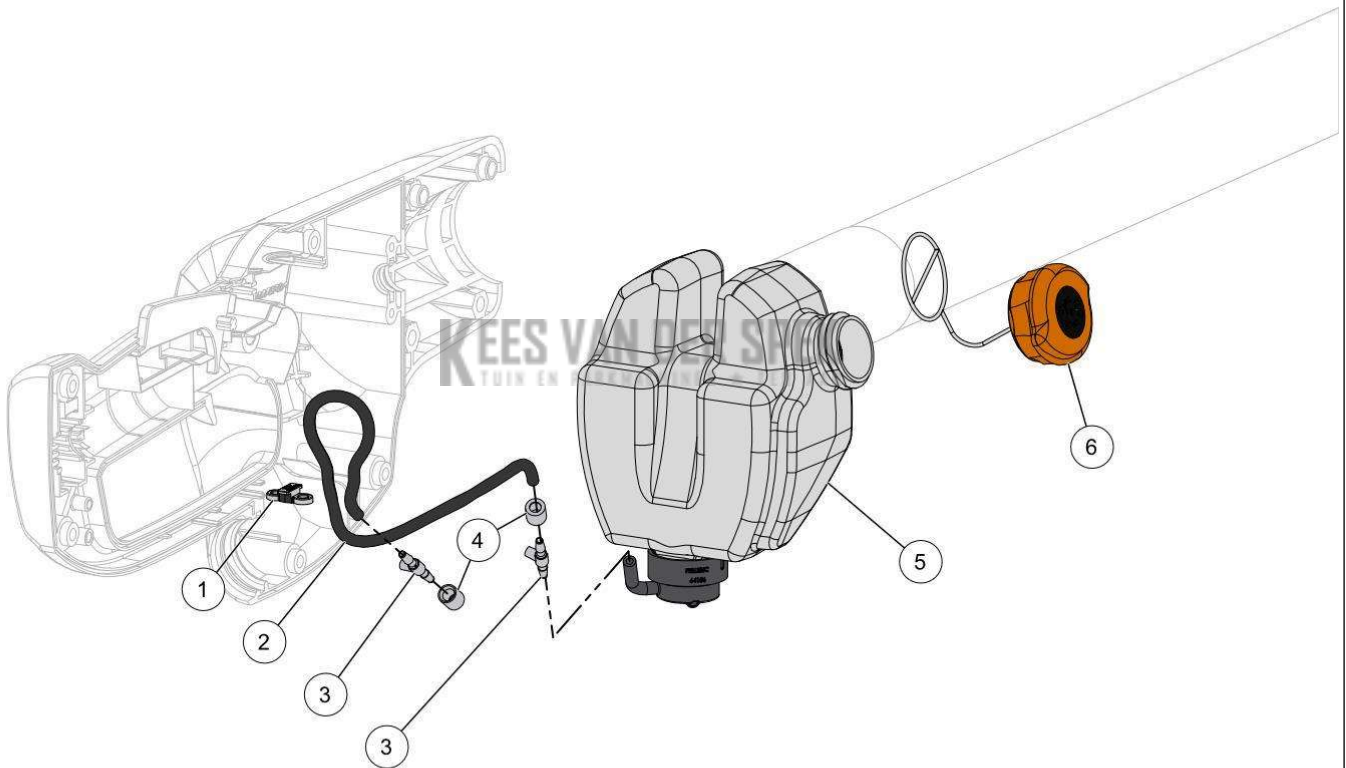

PELENC 57234 - SELION TELESCOPIC T220-300 EVO / 57234 - SELION
TELESCOPIC T220-300 EVO - 2020 / RÉSERVOIR D'HUILE*

Vervangonderdelen *Hydraulisch*

51_19_011B

nr.	Artikelnumme	Beschrijving	Hoe	Opmerkingen
1	69646		1	KIT A*
2	64272		1	KIT A*
3	64151		2	KIT A*
4	73263		2	
5	139805		1	
6	148663		1