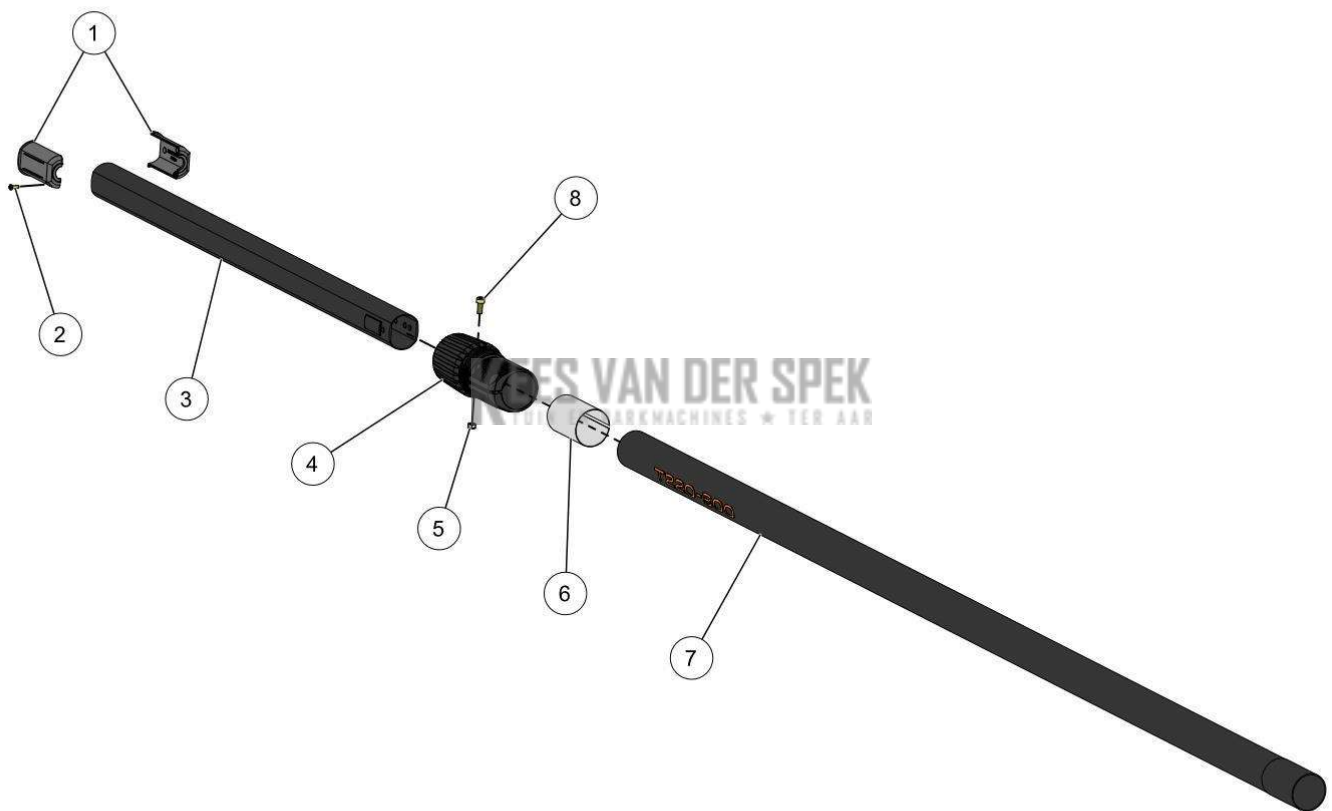

Vervangonderdelen *Mechanisch*

51_20_009A

nr.	Artikelnumme	Beschrijving	Hoe	Opmerkingen
1	83842		2	KIT A*
2	41619		2	KIT A*
3	137638		1	KIT A*
4	100011		1	KIT A-B*
5	73693		2	KIT A*
6	77438		1	KIT A-B*
7	148665		1	KIT A-B*
8	09278		2	KIT A*
A	152907	PERCHE T220-300 PREP. PCES	1	
B	148661		1