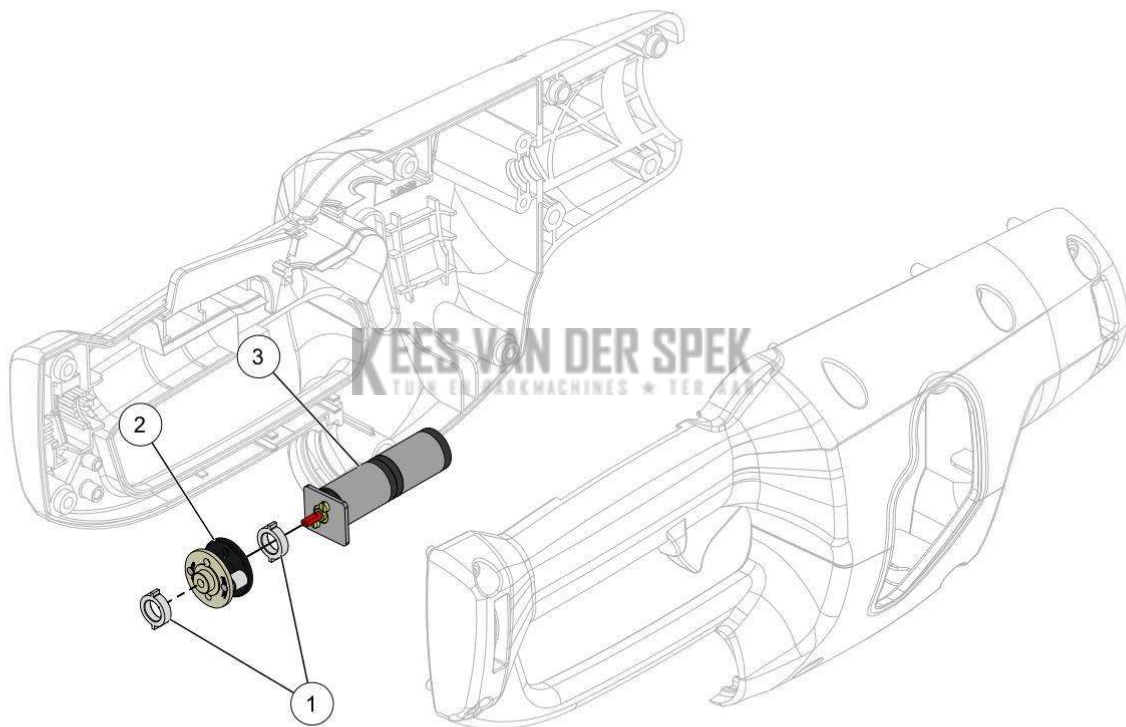

PELENC 57234 - SELION TELESCOPIC T220-300 EVO / 57234 - SELION
TELESCOPIC T220-300 EVO - 2020 / MOTEUR ÉLECTRIQUE*

Vervangonderdelen *Elektrisch*

51_19_008B

nr.	Artikelnumme	Beschrijving	Hoe	Opmerkingen
1	64167		2	KIT A, B*
2	78388		1	KIT A, B*
3	78389		1	KIT A*
A	80364		1	
B	82071		1