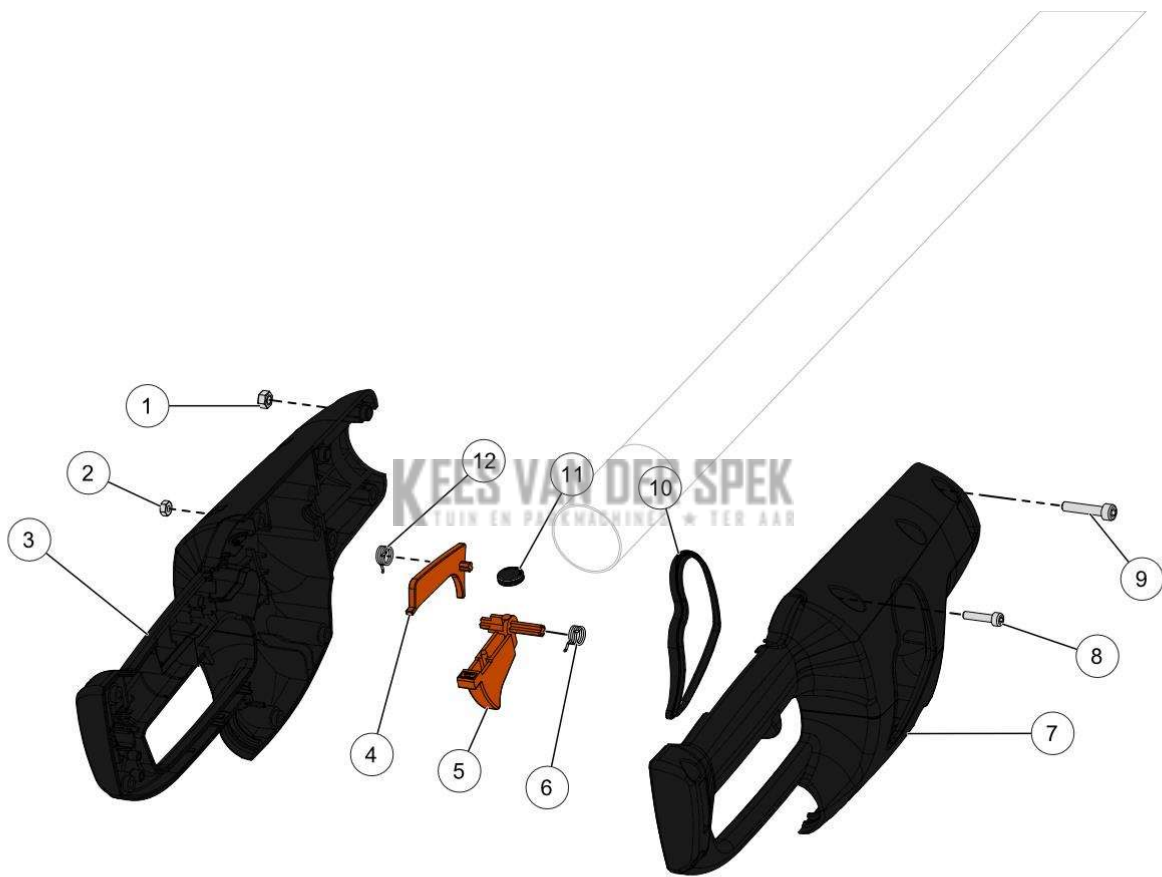

Website www.pellenc.com

PELENC 57234 - SELION TELESCOPIC T220-300 EVO / 57234 - SELION
TELESCOPIC T220-300 EVO - 2020 / HANDLE

Vervangonderdelen *Mechanisch*

51_19_007A

nr.	Artikelnumme	Beschrijving	Hoe	Opmerkingen
1	64442		4	KIT A*
2	01993		5	KIT A*
3	148638		1	KIT A*
4	64163		1	
5	64162		1	
6	67676		1	
7	148639		1	KIT A*
8	64262		5	
9	09281		4	
10	64170		1	KIT A*
11	64164		3	
12	67676		1	
A	150306		1	