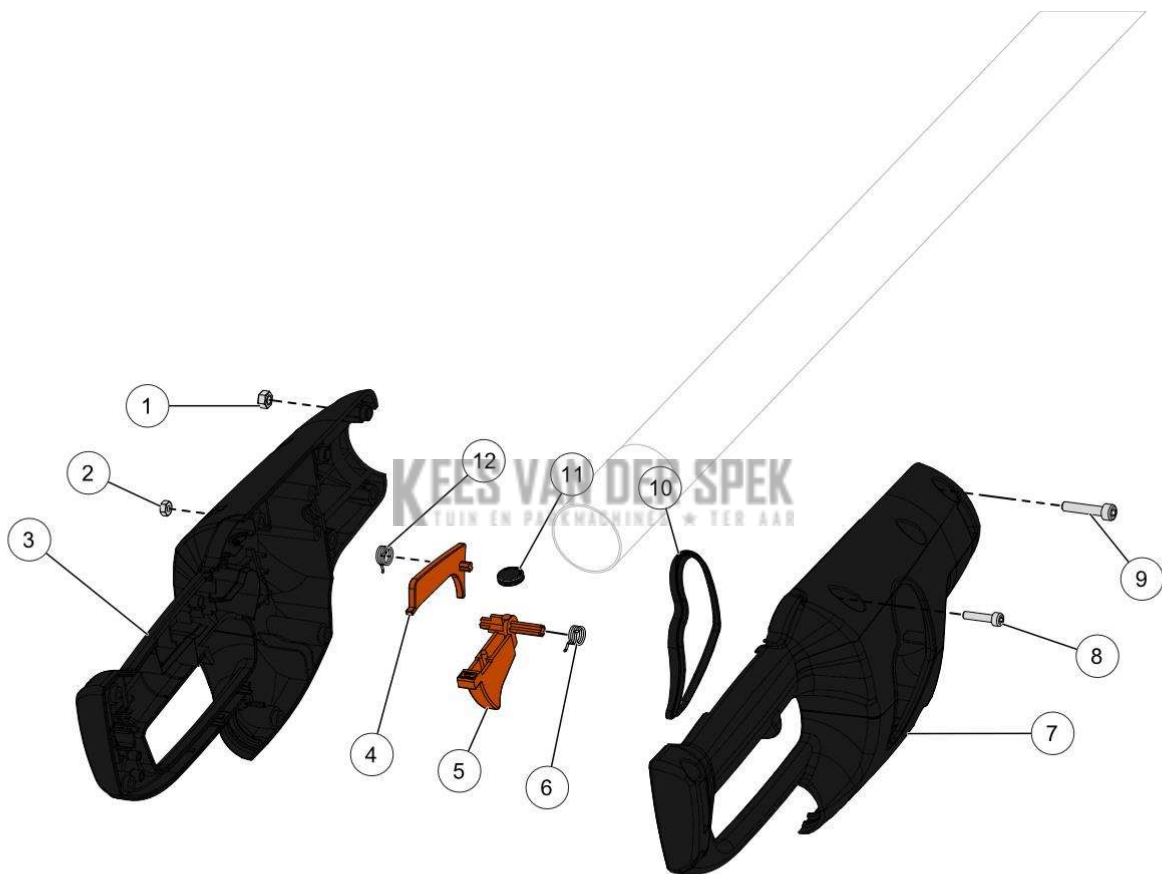

51_19_007A

nr.	Artikelnumme	Beschrijving	Hoe	Opmerkingen
1	64442	MOER H M5 ZN BL (AANT. 20)	4	KIT A*
2	01993		5	KIT A*
3	148638		1	KIT A*
4	64163	VEILIGHEIDSHENDEL	1	
5	64162	HOOFDHENDEL	1	
6	67676	VEER VEILIGHEIDSHENDEL	1	
7	148639		1	KIT A*
8	64262	SCHROEF CHC 4-18 ZN BL CL 8.8	5	
9	09281		4	
10	64170		1	KIT A*
11	64164	AFDICHTINGSRING BEDIENING	3	
12	67676	VEER VEILIGHEIDSHENDEL	1	
A	150306	KIT HANDGREEP SELION T EVO	1