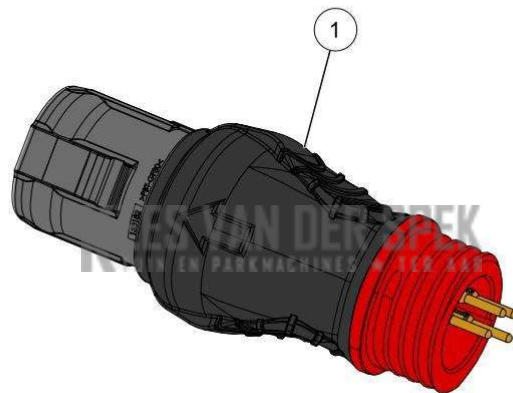

Vervangonderdelen *Medeplichtig*

56_20_010A