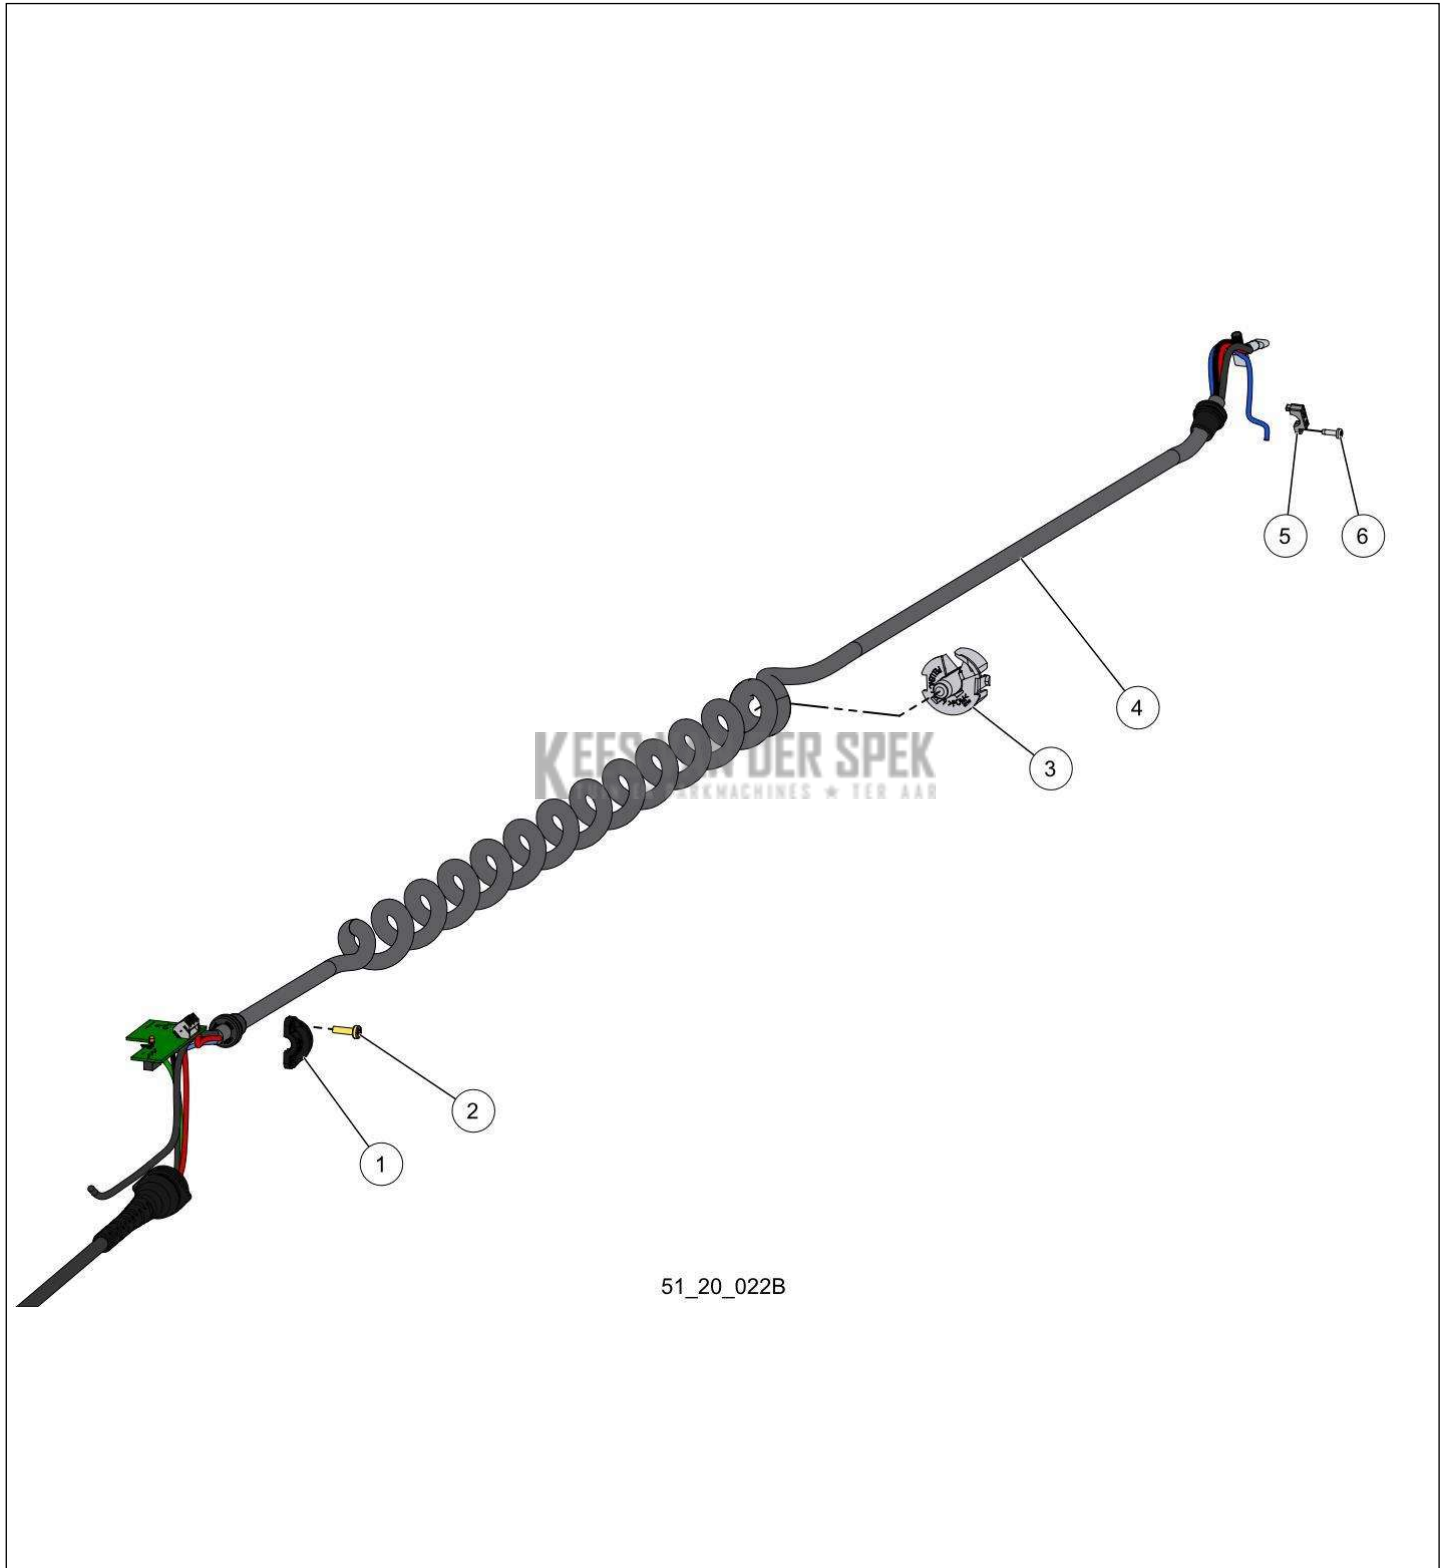

**PELENC** 57234 - SELION TELESCOPIC T220-300 EVO / 57234 - SELION  
TELESCOPIC T220-300 EVO - 2021 / MOTEUR ÉLECTRIQUE\*

Vervangonderdelen *Elektrisch*

51\_19\_008B

nr.	Artikelnumme	Beschrijving	Hoe	Opmerkingen
1	64167		2	KIT A, B*
2	78388		1	KIT A, B*
3	78389		1	KIT A*
A	80364	KIT MOTORED + POMPE P/T OND. (10)	1	
B	82071	PERISTALTISCHE POMP OND. 2010	1	

Vervangonderdelen *Elektrisch*

51\_20\_022B

nr.	Artikelnumme	Beschrijving	Hoe	Opmerkingen
1	64149	SNOERBEVESTIGINGSKLEM	1	
2	40370	PLASTITE SCHROEF K40X14 ZJ (AANT.	2	
3	78179	SPIRAALDOP TEDESC. STEEL	1	
4	151557	VOLLEDIGE BEKABELING SELION	1	
5	64197	KABELBEVESTIGINGSKLEM BOVENSTE	1	
6	64861	SCHROEF ALTRACS WN5152 30X10	1	