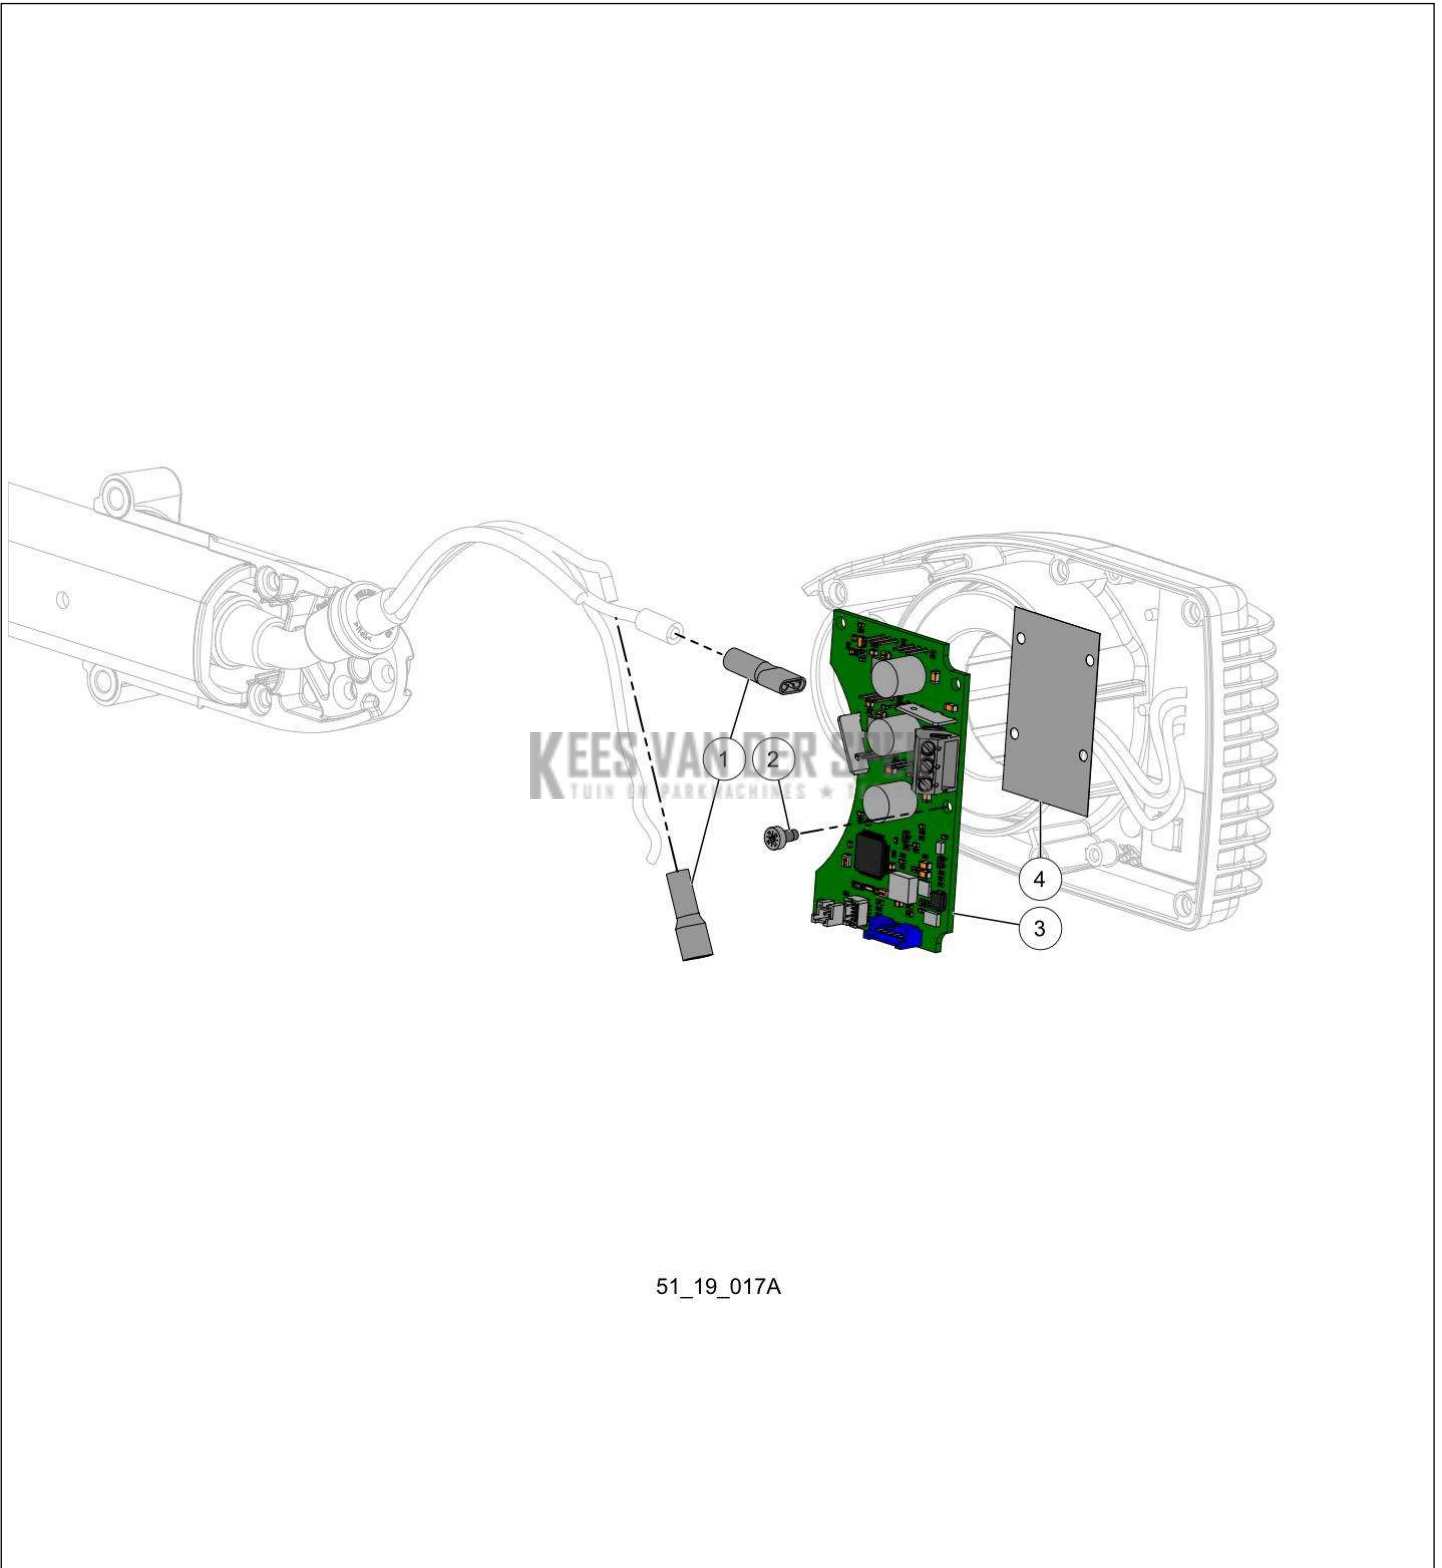

PELENC 57234 - SELION TELESCOPIC T220-300 EVO / 57234 - SELION
TELESCOPIC T220-300 EVO - 2021 / CARTE ÉLECTRONIQUE TÊTE*

Vervangonderdelen *Elektrisch*

nr.	Artikelnumme	Beschrijving	Hoe	Opmerkingen
1	148641		2	
2	71166	SCHROEF ALTRACS WN5112Z 30X6	4	
3	144029	CONTROLEKAART MOTOR SELION	1	
4	64236	ISOLERENDE LAAG SELION	1