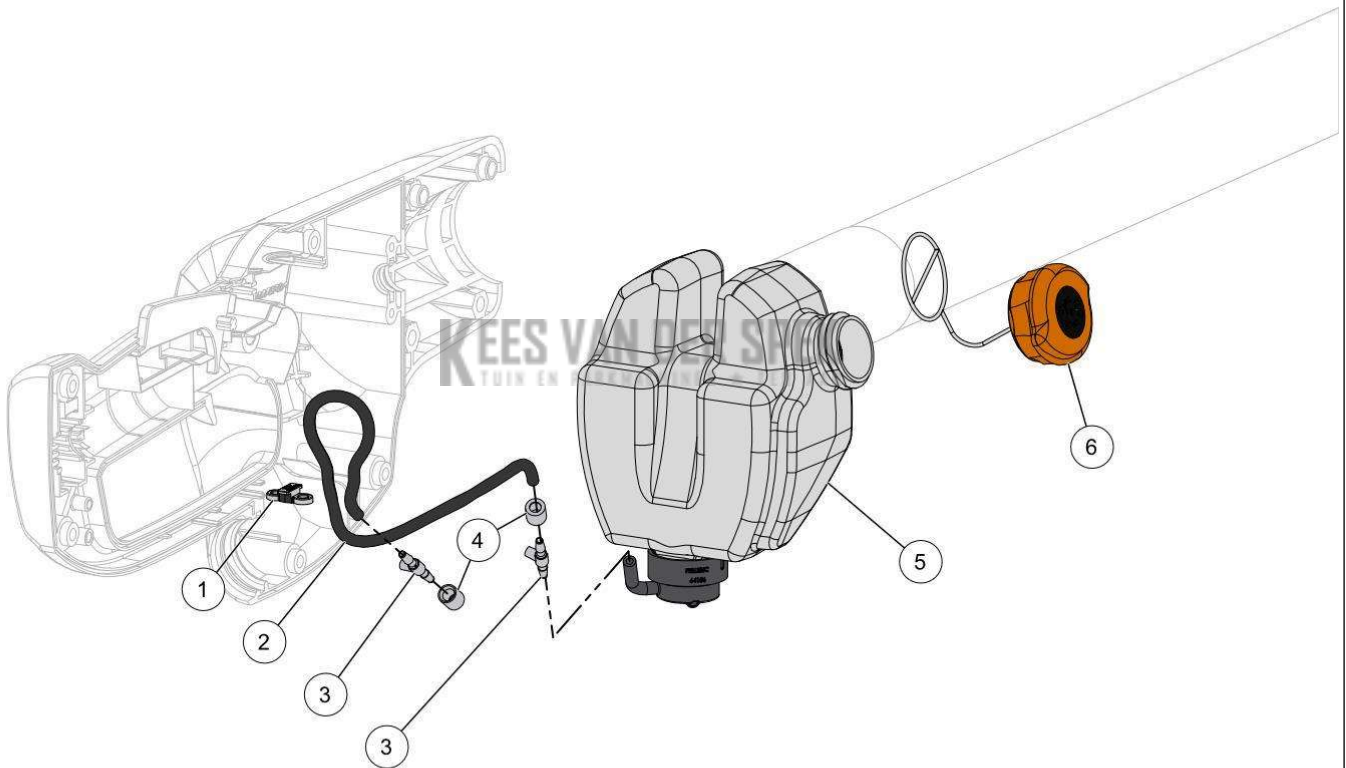

51_19_011B

nr.	Artikelnumme	Beschrijving	Hoe	Opmerkingen
1	69646	HOUDER BUIS INGANGSPOMP	1	KIT A*
2	64272		1	KIT A*
3	64151	BUISAANSLUITING 2.5/2.5	2	KIT A*
4	73263	STEUNRING OLIESLANG 1	2	
5	139805	RESERVOIR UITGERUST SELION P/T	1	
6	148663	DOP UITGERUST M & T EVO	1	
A	66337	SET SLANG PERISTALTISCHE POMP	1