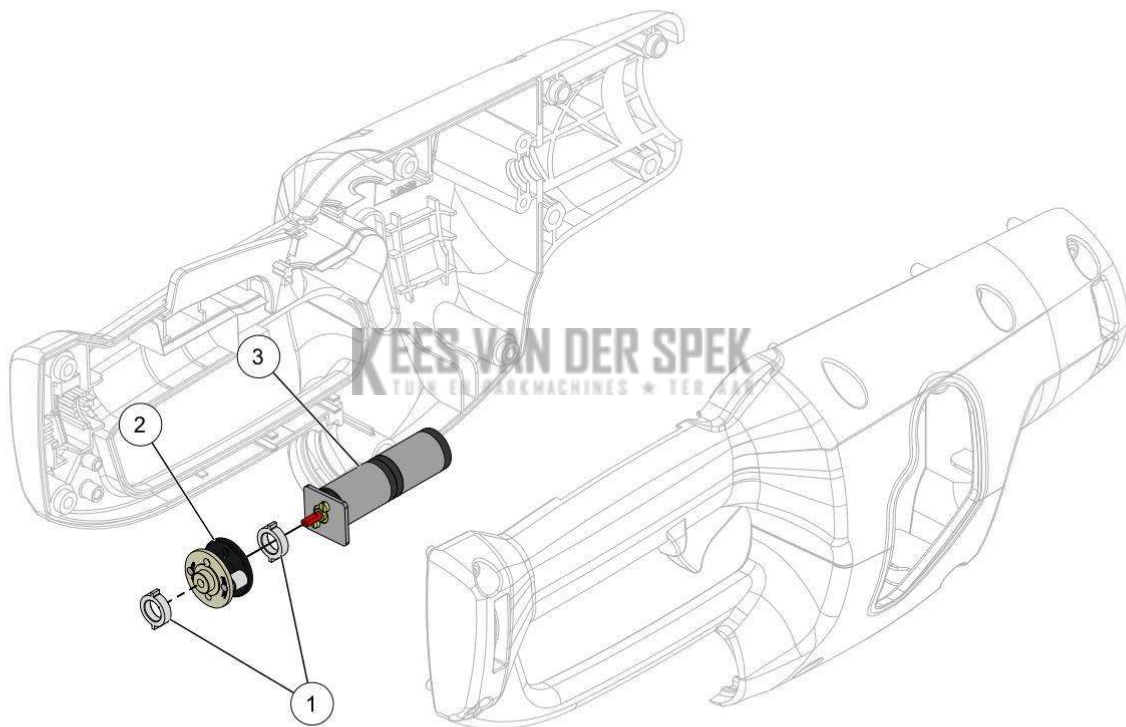

PELENC 57234 - SELION TELESCOPIC T220-300 EVO / 57234 - SELION
TELESCOPIC T220-300 EVO - 2021 / MOTEUR ÉLECTRIQUE*

Vervangonderdelen *Elektrisch*

51_19_008B

nr.	Artikelnumme	Beschrijving	Hoe	Opmerkingen
1	64167		2	KIT A, B*
2	78388		1	KIT A, B*
3	78389		1	KIT A*
A	80364	KIT MOTORED + POMPE P/T OND. (10)	1	
B	82071	PERISTALTISCHE POMP OND. 2010	1