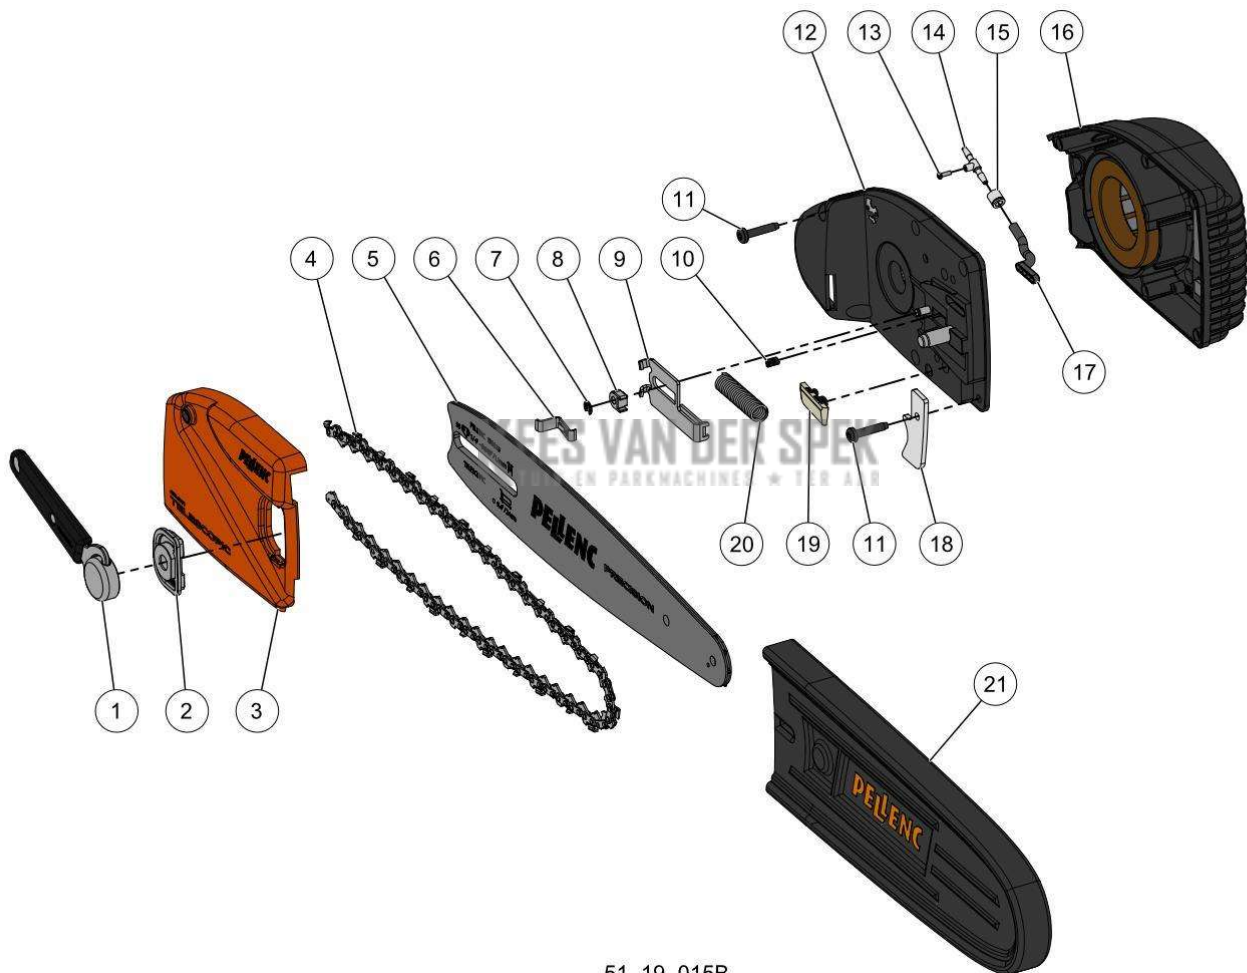

PELENC 57234 - SELION TELESCOPIC T220-300 EVO / 57234 - SELION TELESCOPIC T220-300 EVO - 2021 / TÊTE INCLINABLE MULTIPOSITION*

Vervangonderdelen *Mechanisch*

51_19_015B

nr.	Artikelnumme	Beschrijving	Hoe	Opmerkingen
1	64450	HENDEL SNELSPANSYSTEEM	1	
2	140126		1	KIT A, B*
3	148637		1	KIT B*
4	138883	'KETT. 1/4P"-1.1 MM/0.043-55 (9.4" SP)'	1	
5	138823	'9.4" - 1/4" PRECISION ZAAGBLAD'	1	
6	64251	BLOKKEERSCHIJFJE	1	KIT A, B*
7	64376	RING TRUARC E NORMAAL Ø3.2	1	KIT A, B*
8	64368	CENTREERPRISMA KETTINGSPANNER	1	
9	64249	PLAATHOUDER KETTINGSPANNER	1	
10	64252	RETOURVEER BLOKKEERSCHIJFJE	1	
11	64238	SCHROEF WN5152 40X20 ZN ZWART	2	
12	148643	HALF HUIS RECHTS SELION T EVO	1	
13	64443	SCHROEF DELTA PT WN5451 20X06 ZN	1	
14	64151	BUISAANSLUITING 2.5/2.5	1	
15	73264	STEUNRING OLIESLANG 2	1	
16	148715	HALF HUIS LINKS SELION T EVO	1	
17	64146	FLEXIBELE SLUITRING OLIE-INLAAT	1	
18	66633	GRIJPHAAK	1	
19	64147	GLIJBLOKJE KETTINGGELEIDER	2	
20	64250	DRUKVEER KETTING	1	
21	148667	'BESCHERMING KETTINGGELEIDER 10"	1	
A	149202	KIT WISSELSTUKKEN PLATINA KLEM	1	
B	152860	KIT DEKSEL + DRUKKETTING SELION T	1