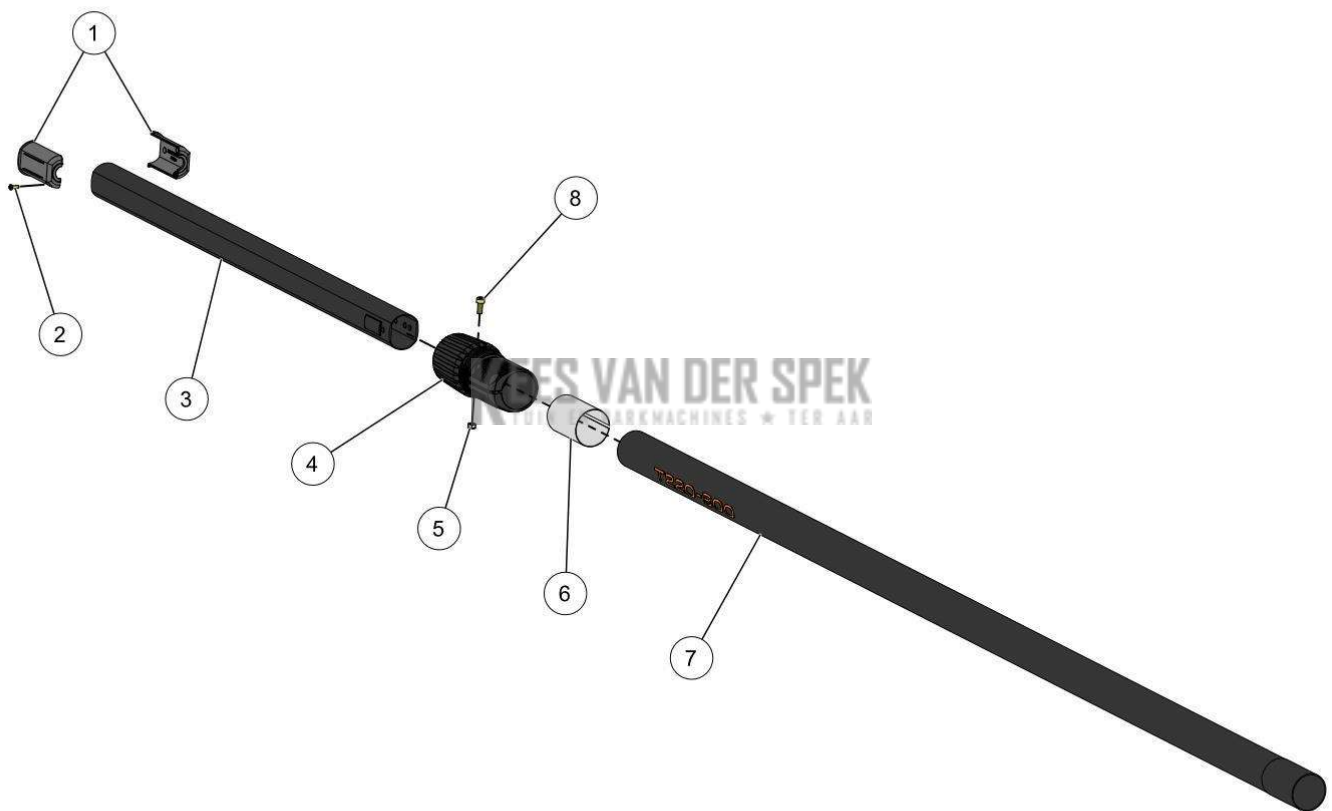

Vervangonderdelen *Mechanisch*

51\_20\_009A

nr.	Artikelnumme	Beschrijving	Hoe	Opmerkingen
1	83842	BLOKKAGEDOP BEKABELING OLIVION	2	KIT A*
2	41619	PLASTITE SCHROEF CB-Z 3-8 (AANT.	2	KIT A*
3	137638	UITGERUST T220-300 INT. ALU BUIS	1	KIT A*
4	100011	SPANTANG TElesc. VERLENGSTEEL	1	KIT A-B*
5	73693	MOER OV.TT METAAL M5 CL8 (AANT.	2	KIT A*
6	77438	AANPASBARE HOES ALU	1	KIT A-B*
7	148665		1	KIT A-B*
8	09278		2	KIT A*
A	152907	VERLENGSTEEL T220-300 VOORBER.	1	
B	148661	BUIS VERLENGSTEEL T 220-300 EXT	1	