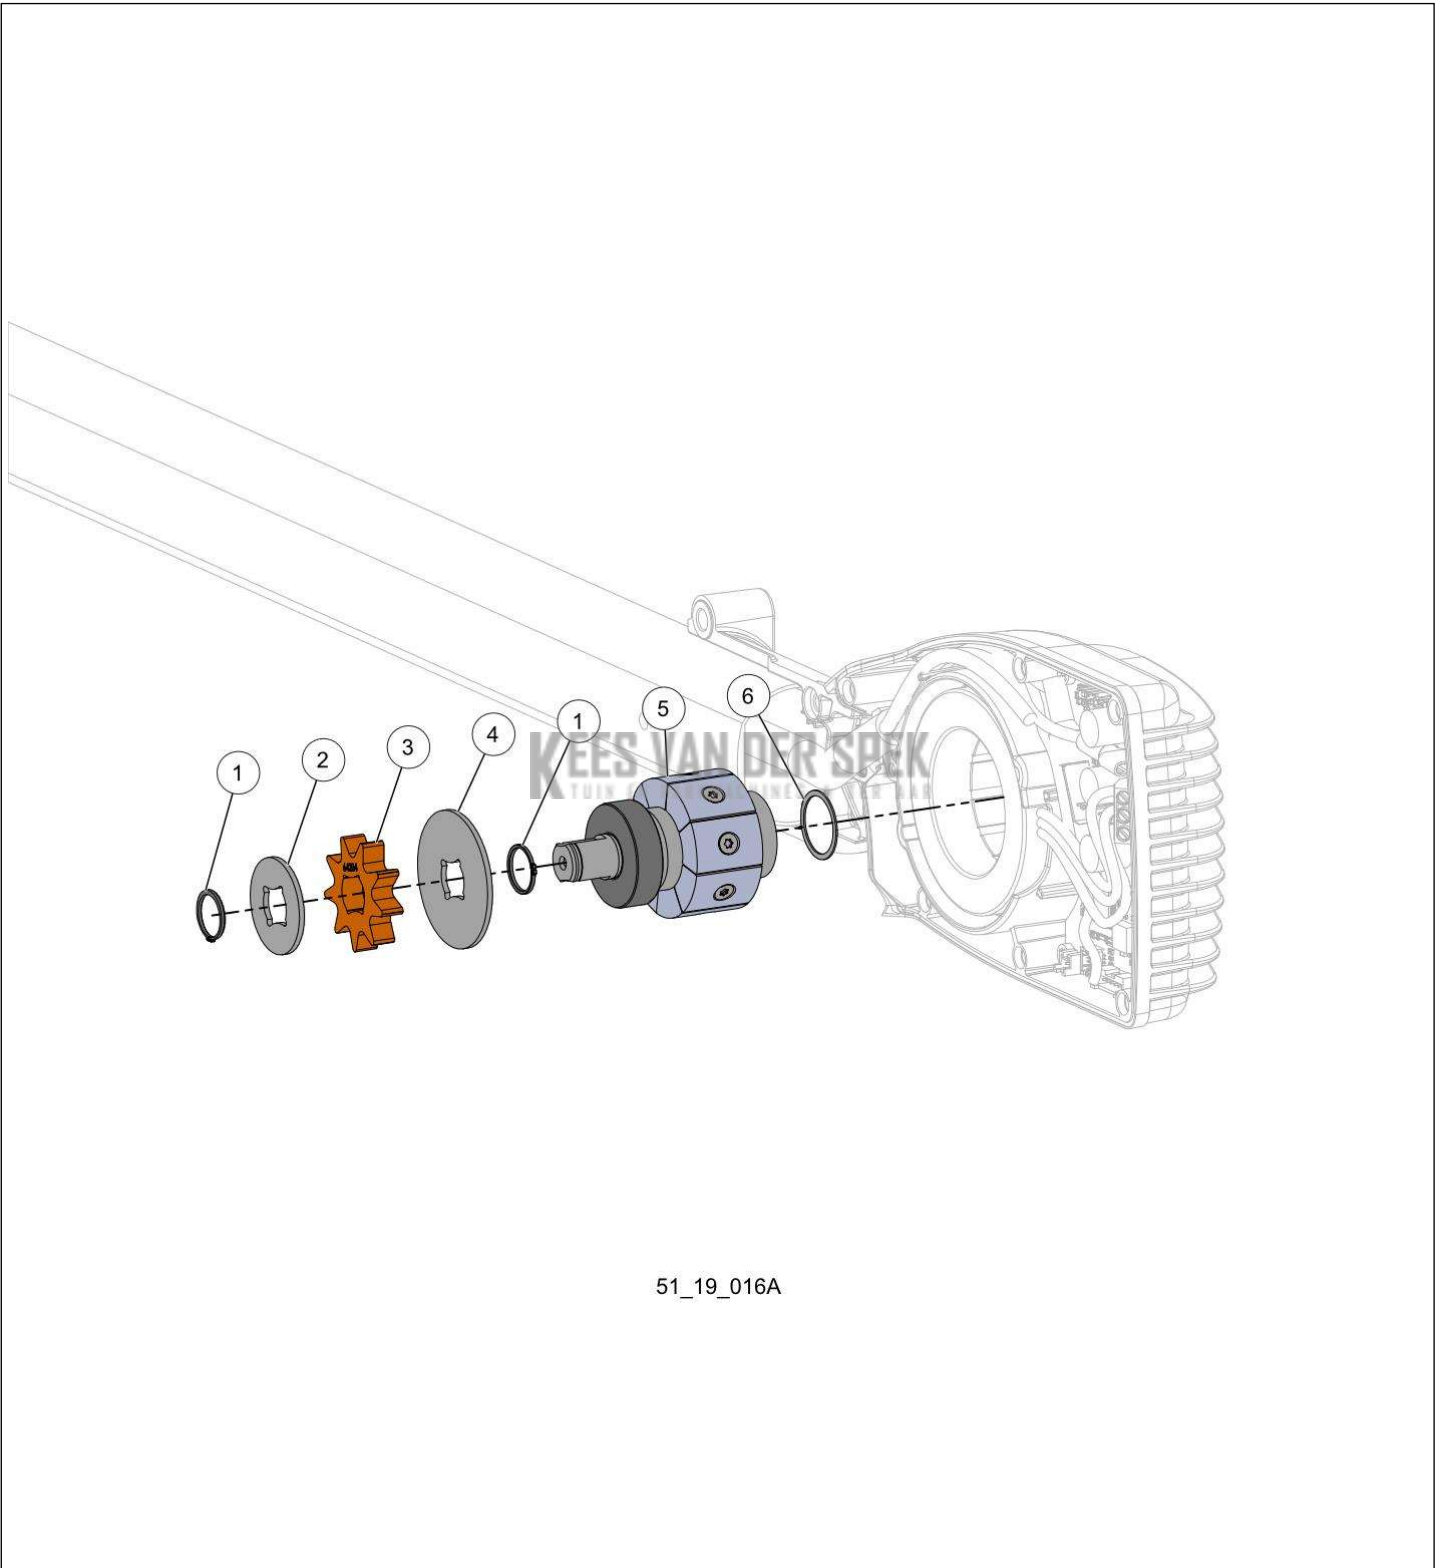

51\_20\_008B

nr.	Artikelnumme	Beschrijving	Hoe	Opmerkingen
1	39888	INSERT M5	2	KIT A*
2	145066		1	KIT A*
3	145067		1	KIT B*
4	71314	SCHROEF CXC 5-30 Z LAGE KOP	2	KIT C*
5	65012	SCHROEF ALTRACS 40X16 ZN ZWART	2	KIT C*
6	146506	KNOP AFSTELLING RICHTING SELION T	1	
7	145068	TANDEN HELLING SELION T EVO	2	KIT B*
8	16328	SCHROEF FHC M4-10 Z	3	KIT B*
9	65058	VERBINDINGSSTUK STEELHOUDER	1	KIT C*
10	09438		1	KIT A*
A	146507		1	KIT C*
B	146508		1	KIT C*
C	152900	KIT HOUDER VERLENGSTEEL SELION T	1	

**PELENC** 57234 - SELION TELESCOPIC T220-300 EVO / 57234 - SELION TELESCOPIC T220-300 EVO - 2021 / TÊTE INCLINABLE MULTIPOSITION\*

Vervangonderdelen *Mechanisch*

51\_19\_015B

nr.	Artikelnumme	Beschrijving	Hoe	Opmerkingen
1	64450	HENDEL SNELSPANSYSTEEM	1	
2	140126		1	KIT A, B*
3	148637		1	KIT B*
4	138883	'KETT. 1/4P"-1.1 MM/0.043-55 (9.4" SP)'	1	
5	138823	'9.4" - 1/4" PRECISION ZAAGBLAD'	1	
6	64251	BLOKKEERSCHIJFJE	1	KIT A, B*
7	64376	RING TRUARC E NORMAAL Ø3.2	1	KIT A, B*
8	64368	CENTREERPRISMA KETTINGSPANNER	1	
9	64249	PLAATHOUDER KETTINGSPANNER	1	
10	64252	RETOURVEER BLOKKEERSCHIJFJE	1	
11	64238	SCHROEF WN5152 40X20 ZN ZWART	2	
12	148643	HALF HUIS RECHTS SELION T EVO	1	
13	64443	SCHROEF DELTA PT WN5451 20X06 ZN	1	
14	64151	BUISAANSLUITING 2.5/2.5	1	
15	73264	STEUNRING OLIESLANG 2	1	
16	148715	HALF HUIS LINKS SELION T EVO	1	
17	64146	FLEXIBELE SLUITRING OLIE-INLAAT	1	
18	66633	GRIJPHAAK	1	
19	64147	GLIJBLOKJE KETTINGGELEIDER	2	
20	64250	DRUKVEER KETTING	1	
21	148667	'BESCHERMING KETTINGGELEIDER 10"	1	
A	149202	KIT WISSELSTUKKEN PLATINA KLEM	1	
B	152860	KIT DEKSEL + DRUKKETTING SELION T	1	