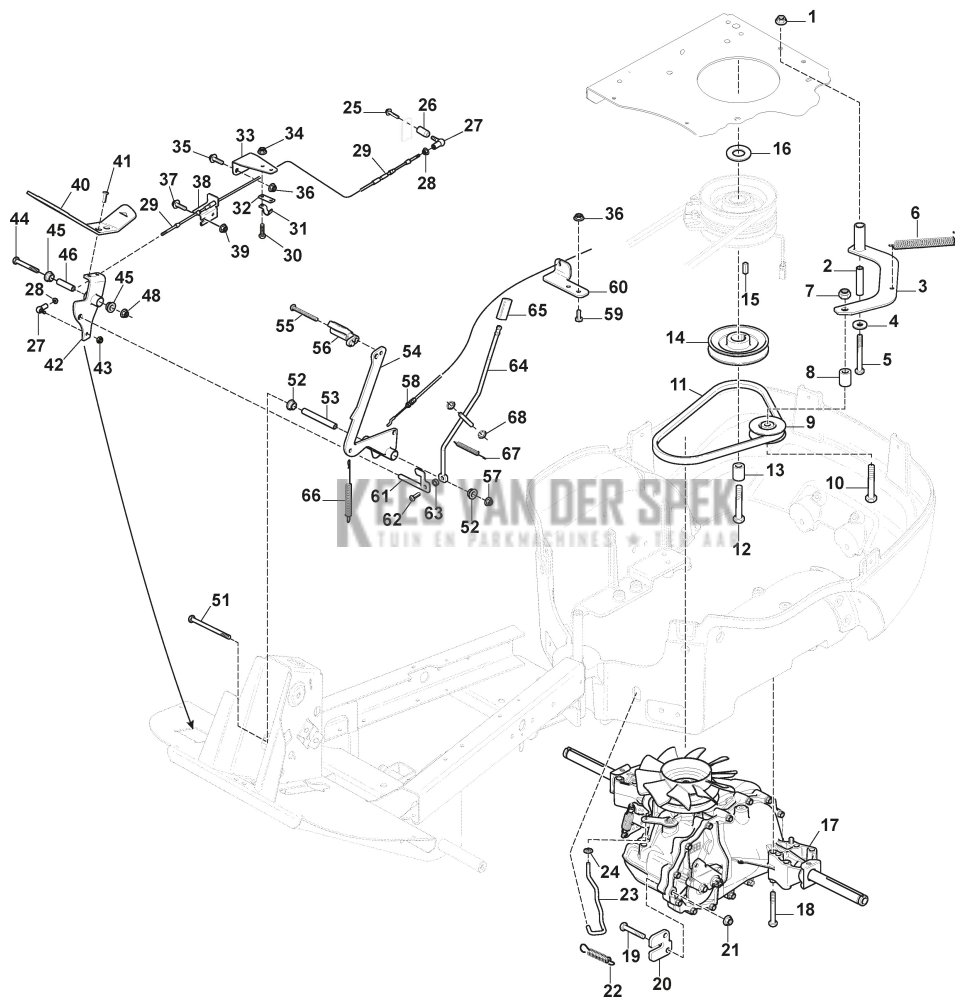

## Seat

Ref.nr.	Qty	Item number	Description	Notes	From	Up to
1	1	125722477/0	Seat			
2	2	112728697/0	Screw			
3	1	1137-0867-01	Bracket			
4	2	1134-0240-01	Shoulder screw			
5	2	112155000/0	Nut			
6	2	337580004/1	Button			
7	1	127275000/0	Grommet			
8	1	137510303/1	Pin			
9	1	137430102/0	Spring			
10	1	112155000/0	Nut			
11	1	1134-3134-01	Spring			
12	1	9893-0616-16	Screw			
13	1	1137-0862-01	Plate			
14	1	1137-0872-01	Spacer			
15	1	9665-0002-00	Washer			
16	1	112154510/0	Nut			
17	2	9852-8013-16	Screw			
18	2	1134-3144-01	Spacer			
19	1	112521350/0	Washer			
21	2	9893-0616-16	Screw			
22	1	337110338/0	Cover			
23	1	112728697/0	Screw			
24	1	112691115/0	Screw			
25	2	112523060/0	Washer			
26	1	337546639/0	Plate			
27	1	125430263/0	Spring			
28	1	125160085/0	Spacer			
31	1	337785111/0	Support			
33	1	112155000/0	Nut			
35	1	9675-0008-02	Starlock			
36	1	1137-1033-01	Rod			
37	2	1137-0952-01	Knob			
38	1	1137-0792-01	Brake Rod			
39	1	1137-1092-01	Spring			
40	2	112604899/0	Crown Fastener			
41	1	112794300/0	Screw			
42	1	1137-0713-02	Bracket			
43	1	1134-0072-02	Steering Pulley			
44	1	1134-0041-01	Bushing			
45	1	9739-1031-22	Nut			
46	1	187000208/0	Wire			
49	1	137510315/0	Pin			
50	1	112604899/0	Crown Fastener			
51	1	9997-0814-02	Screw			
52	2	1134-0068-00	Bearing (D=20,4)			
53	1	1137-0795-01	Spacer			
54	1	1137-0784-01	Pedal			
55	1	112155000/0	Nut			

# Seat

Ref.nr.	Qty	Item number	Description	Notes	From	Up to
56	1	1134-5824-01	Spring			
57	1	9930-0820-16	Screw			
58	1	387500008/0	Pedal			
59	1	112604899/0	Crown Fastener			

**KEES VAN DER SPEK**  
TUIN EN PARKMACHINES \* TER AAR