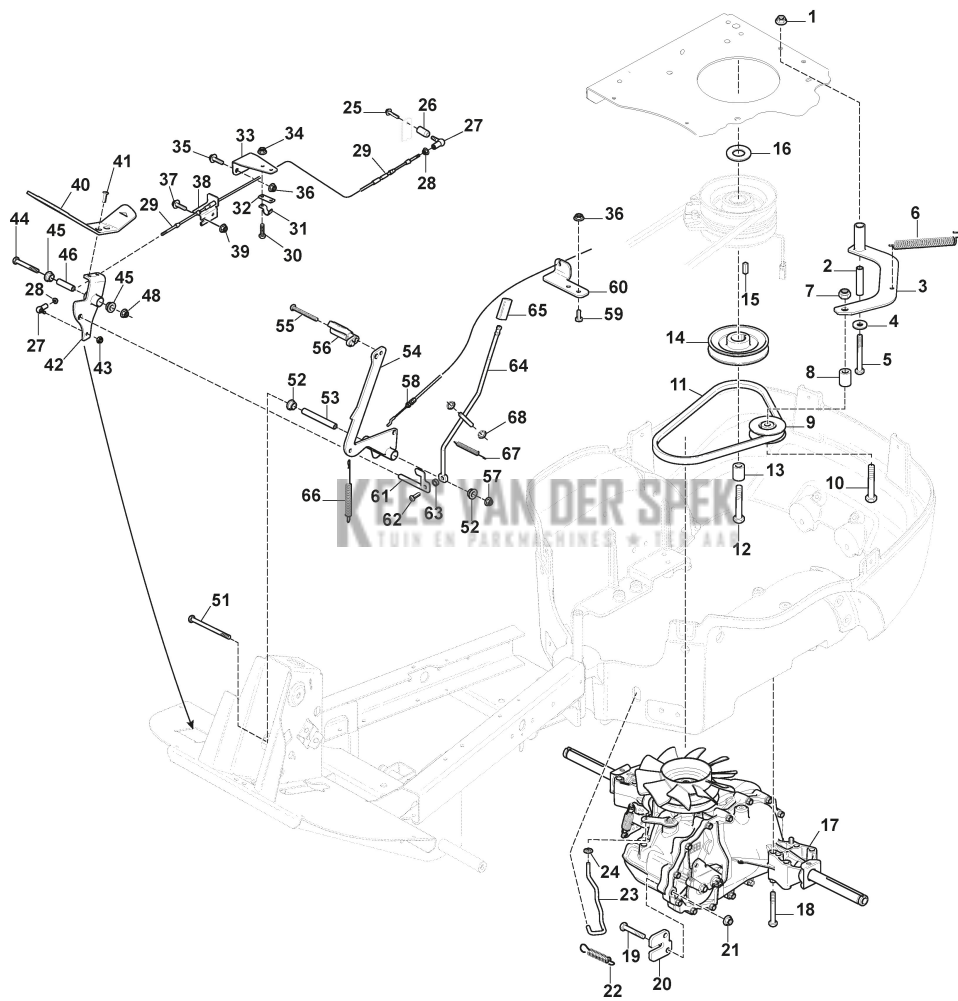

Transmission

Ref.nr.	Qty	Item number	Description	Notes	From	Up to
52	2	1134-6313-01	Bearing			
53	1	1137-0912-01	Spacer			
54	1	387500007/0	Pedal			
55	1	112794988/0	Screw			
56	1	1137-0959-01	Pedal			
57	1	112154220/0	Nut			
58	1	1137-0992-01	Brake Cabel			
59	2	9959-0620-16	Screw			
60	1	1137-0847-01	Bracket			
61	1	1137-0825-01	Lever			
62	1	9893-0616-16	Screw			
63	1	1137-0872-01	Spacer			
64	1	1137-0837-01	Lever	P-broms/Parking brake		
65	2	1137-0952-01	Knob			
66	1	1131-1507-00	Spring			
67	1	1137-1092-01	Spring			
68	4	112604899/0	Crown Fastener			

KEES VAN DER SPEK
TUIN EN PARKMACHINES * TER AAR