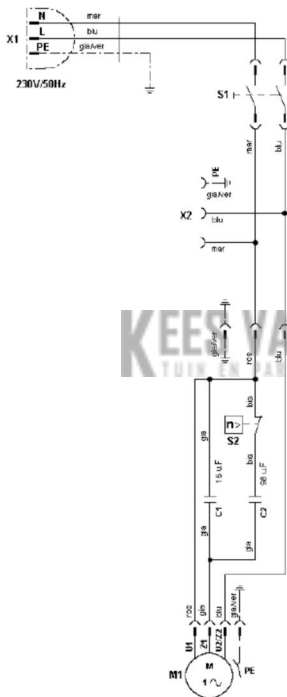

KESVAN DER SPEK  
 KUNSTEN PARKWALDEN ★ TER AAR

**C 43 ERG**

**C 43 ERG**

**C 43 ERG**

**C 43 ERG**

**C 43 ERG**

**C 43 ERG**

**C 43 ERG**

**C 43 ERG**

ros	ROSSO / RED / ROOD / ROUGE
bia	BIANCO / WHITE / WIT / BLANC
mar	MARRONE / BROWN / BRUIN / MARRON
blu	BLU / BLUE / BLAUW / BLEU
gja	GIALIO / YELLOW / GEEL / JAUNE
ver	VERDE / GREEN / GROEN / VERT

KEES VAN DER SPEK  
 TUINKEN / AKMACHINES ★ TER AAR

**C 43 ERG**