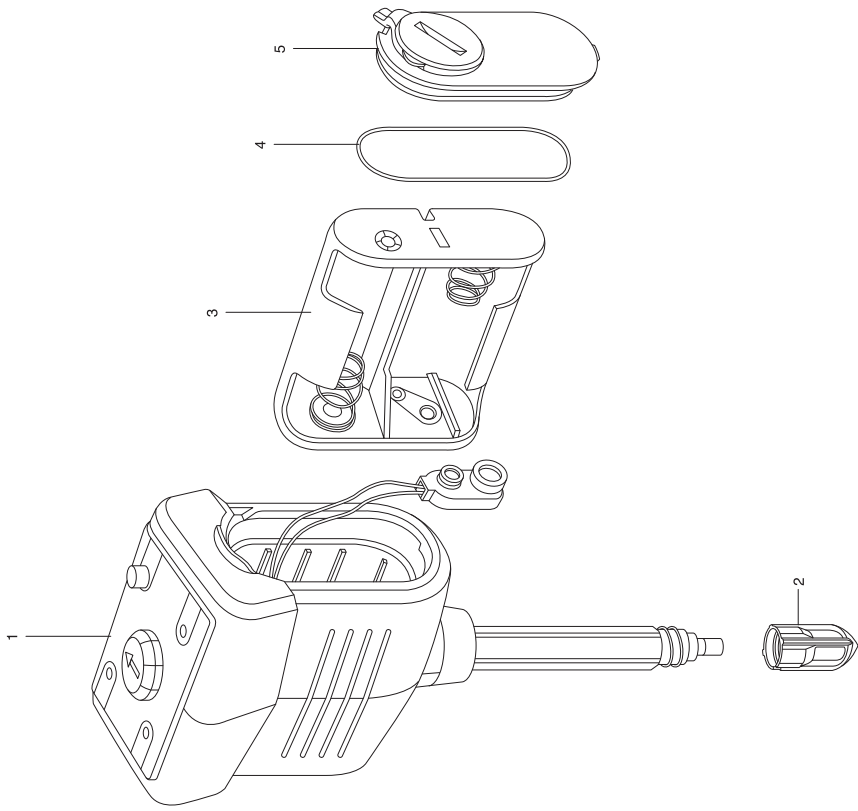

KEES VAN DER SPEK
TUIN EN PARKMACHINES * TER AAR

Bild Nr. Picture No.	Ersatzteil-Nr. Spare Part No.	Bezeichnung	Description	Désignation
Art. 1187		Feuchtesensor <u>bis Baujahr 2006</u>	Moisture Sensor <u>until 2006</u>	Sonde d'humidité <u>jusqu'à 2006</u>
	1189-00.640.00	Verlängerungskabel 5 m, vollst.	Extension cable 5 m, cpl.	Câble-rallonge 5 m cpl.
	1187-00.625.00	Glaskörper, vollst.	Glass body, cpl.	Corps de verre, cpl.
	1189-00.630.00	Kabelweiche, 165 cm lang	Cable switch, 165 cm long	Changement de câble, 165 cm long
Art. 1188		Bodenfeuchtesensor	Soil Moisture Sensor	Sonde d'humidité
2	1188-00.520.00	Spitze, kpl.	Peak, cpl.	Pointe, cpl.
3	1188-00.500.18	Batteriehalter	Accu holder	Support de pile
4	1188-00.530.12	O-Ring 49,5x3 für Batteriedeckel	O-ring 49,5x3 for accu cover	Joint torique 49,5x3 pour couv. de pile
5	1188-00.530.00	Batteriedeckel, kpl.	Accu cover, cpl.	Couvercle de pile, cpl.
	1188-00.703.00	Kabel, kpl.	Cable, cpl.	Cable, cpl.
	1189-00.630.00	Kabelweiche, 165 cm lang	Cable switch, 165 cm long	Changement de câble, 165 cm long
	1190-00.901.00	Adapterkabel-Set	Adapter cable kit	Câble d'adaptation kit

Art. 1189		Regensensor electronic	Rain sensor	Pluviomètre électronique
1	4352-00.600.01	Midi-Spike	Midi-Spike	Midi-Pic
10,11	1189-00.640.00	Verlängerungskabel 5 m, vollst.	Extension cable 5 m, cpl.	Câble-rallonge 5 m cpl.
	1189-00.630.00	Kabelweiche, 165 cm lang	Cable switch, 165 cm long	Changement de câble, 165 cm long
	1190-00.901.00	Adapterkabel-Set	Adapter cable kit	Câble d'adaptation kit
		Nur die aufgeführten Teile sind lieferbar!	Only the mentioned spare parts are available!	Seules les pièces indiquées sont disponibles!