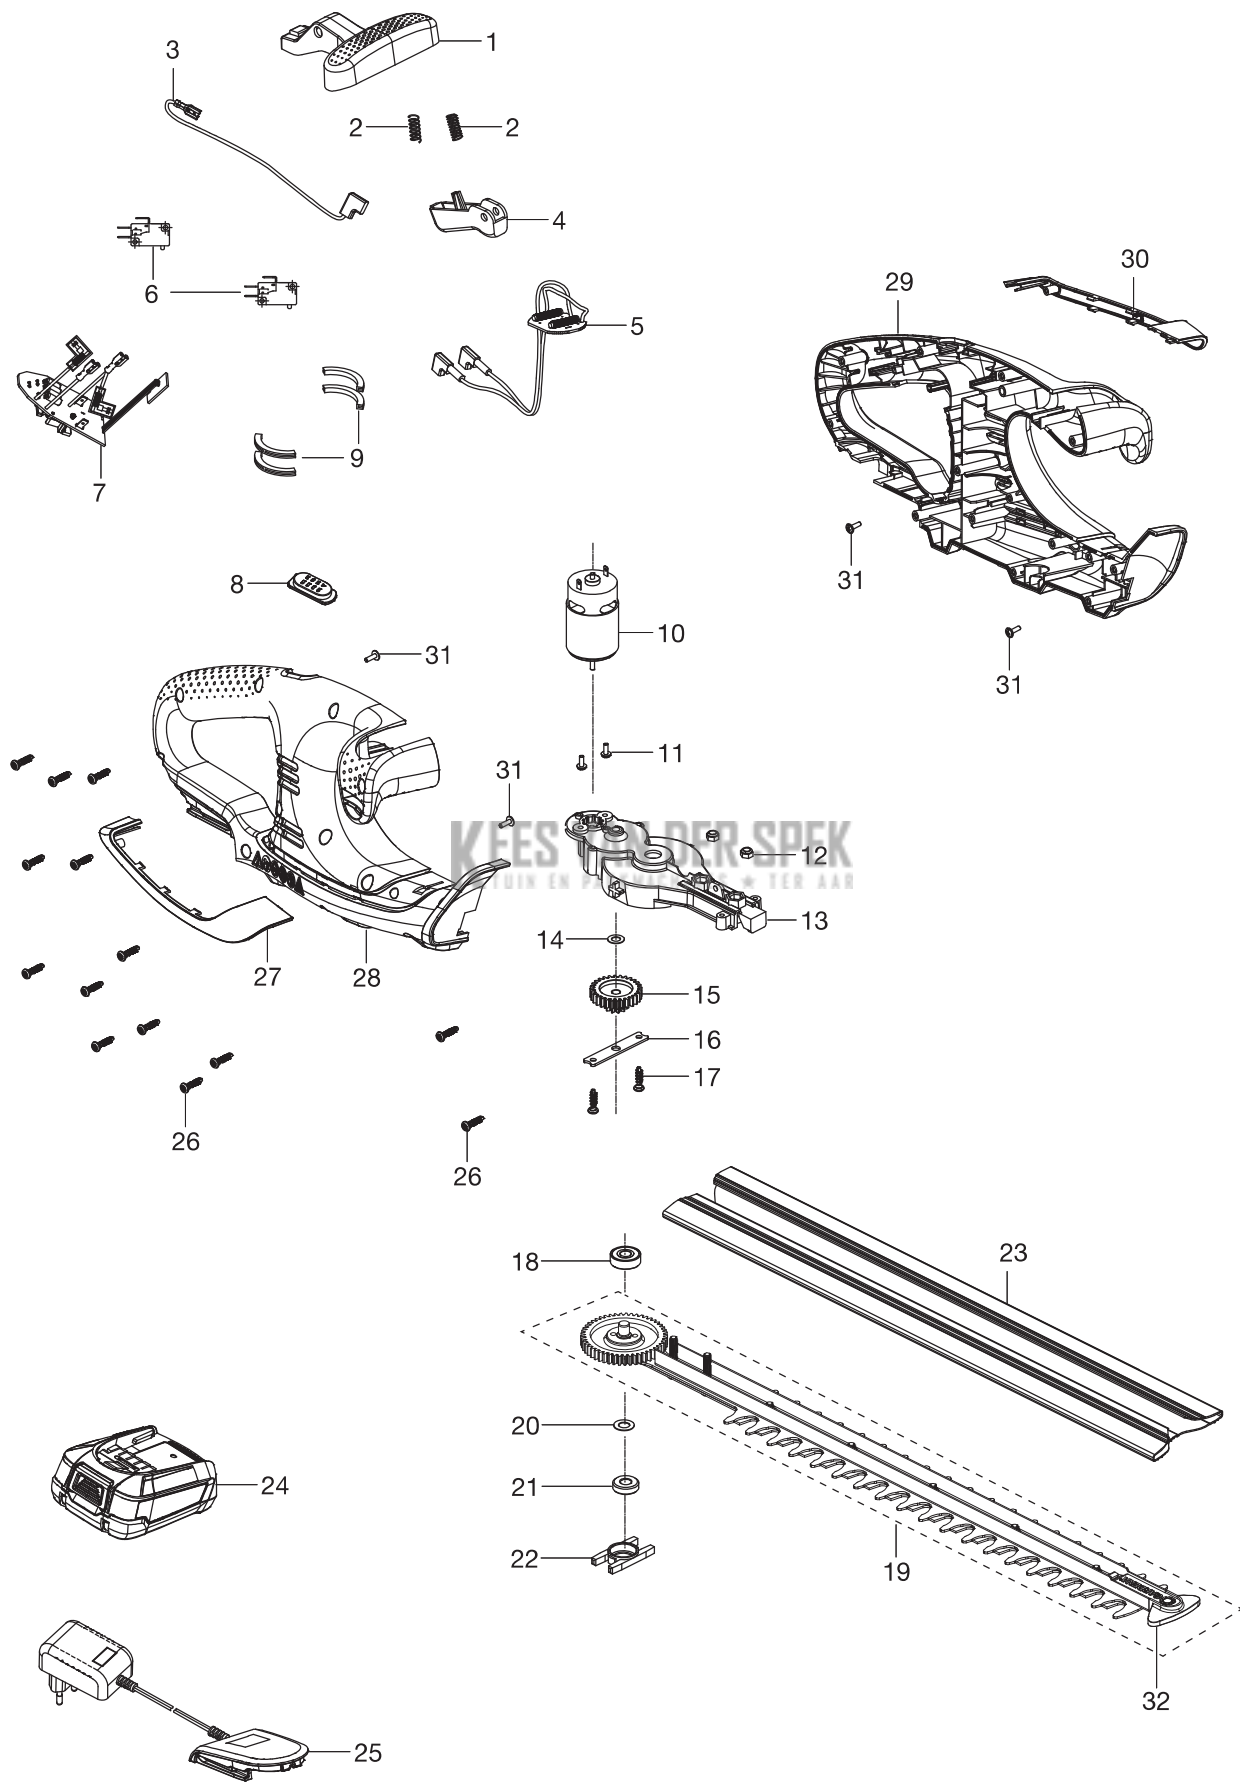

**GARDENA**® Akku-Heckenschere EasyCut 40/18V P4A Art.-Nr. 14733

Bild Nr. Picture No.	Ersatzteil-Nr. Spare Part No.	Bezeichnung	Description	Désignation
<b>Art. 14733</b>		<b>Akku-Heckenschere EasyCut 40/18V P4A</b>	<b>Battery Hedge Trimmer EasyCut 40/18V P4A</b>	<b>Taille-haies EasyCut 40/18V P4A</b>
1	9836-00.600.01	Drücker	Trigger	Gâchette
2	9850-00.600.10	Feder	Spring	Ressort
3	14733-00.610.04	Kabel	Wire	Câble
4	9836-00.600.02	Drücker	Trigger	Gâchette
5	14733-00.610.05	Kabel, kpl.	Wire assy.	Câble cpl.
6	9837-00.600.07	Schalter	Switch	Interrupteur
7	14733-00.610.00	Elektronik	Electronic circuit	Électronique
8	14700-00.600.01	LED Anzeige	LED Display	Indicateur à LED
10	14733-00.620.00	Motor kpl.	Motor assy.	Moteur, cpl.
12	9830-00.615.08	Mutter M5	Nut M5	Écrou M5
13	9836-00.650.03	Getriebe	Gear box	Engrenage
14	9837-00.610.03	Scheibe	Washer	Disque
15	9860-00.630.04	Zahnrad	Gear wheel	Pignon
16	9837-00.625.06	Platte	Plate	Plaque
18	9830-00.620.03	Lager	Bearing	Palier
19	14733-00.652.00	Heckenscherenmessersatz	Hedge clippers blade	Jeu de lames
20	9836-00.650.04	Scheibe	Washer	Disque
21	9836-00.650.05	Lager	Bearing	Palier
22	9836-00.650.06	Lagergehäuse	Bearing housing	Logement de palier
23	9836-00.600.04	Messerschutz	Blade protection	Fourreau
24	14902-00.600.00	Batterie PBA 18V/36 P4A (Art. 14902-20)	Battery PBA 18V/36 P4A (Art. 14902-20)	Batterie PBA 18V/36 P4A (Réf. 14902-20)
25	14900-00.600.00	Ladegerät AL 1810 CV P4A (Art. 14900-20)	Charger AL 1810 CV P4A (Art. 14900-20)	Chargeur AL 1810 CV P4A (Réf. 14900-20)
32	9836-00.653.03	Stoßschutz	Protector	Protection

Nur die aufgeführten Teile  
sind lieferbar!

Only the mentioned  
spare parts are available!

Seules les pièces indiquées  
sont disponibles!

**KEES VAN DER SPEK**  
TUIN EN PARKMACHINES \* TER AAR