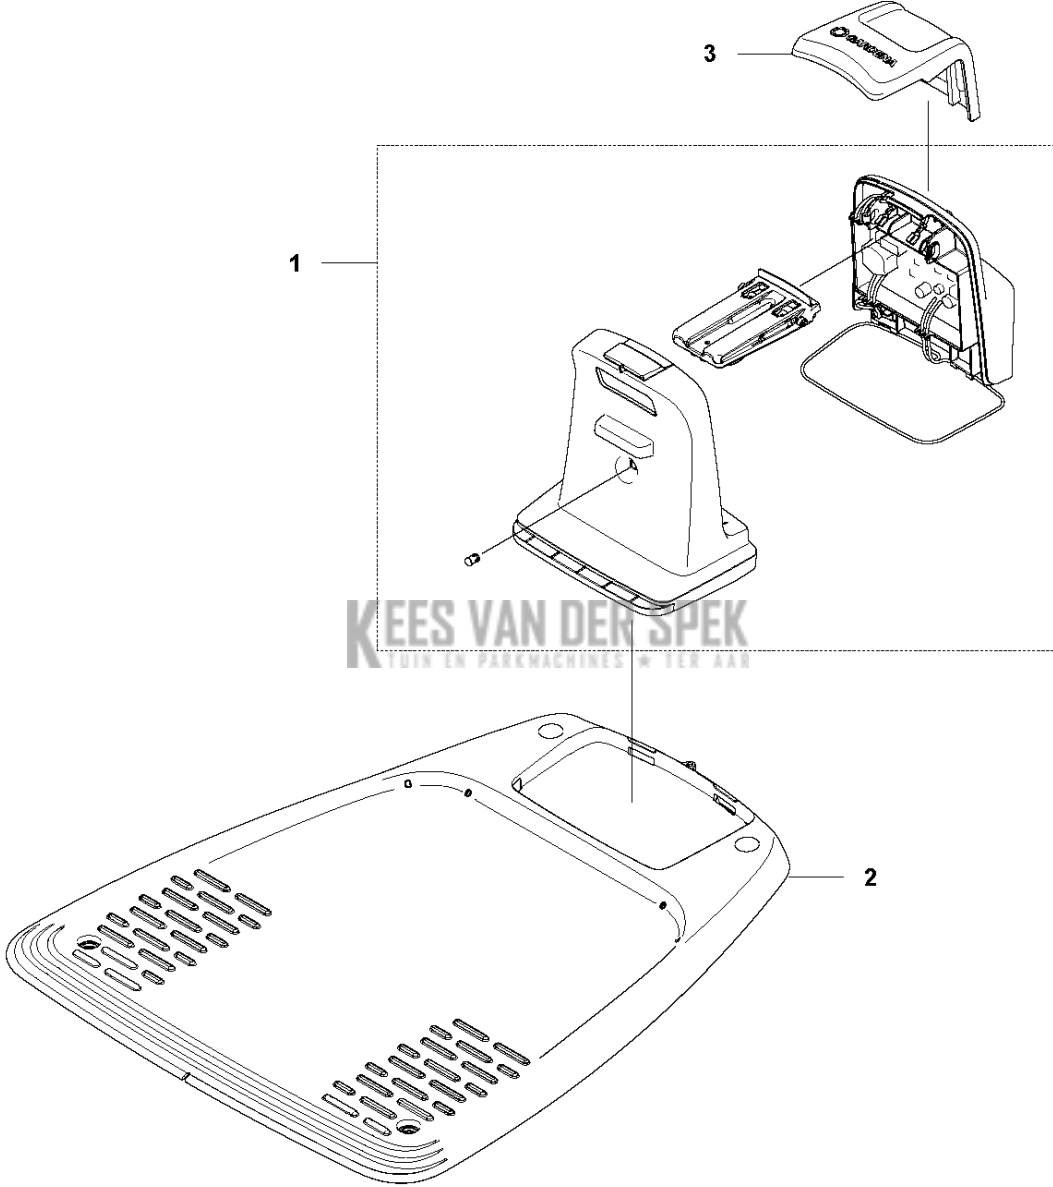

E GARDENA SILENO city
CHARGING STATION

Referentie	Onderdeel nr	Omschrijving	Opmerking	Aant KIT al
1	593 24 64-02	CHARGING TOWER	Charging tower	1
2	582 78 43-01	PLAAT	Plate	1
3	593 30 72-01	KAP	Cap	1