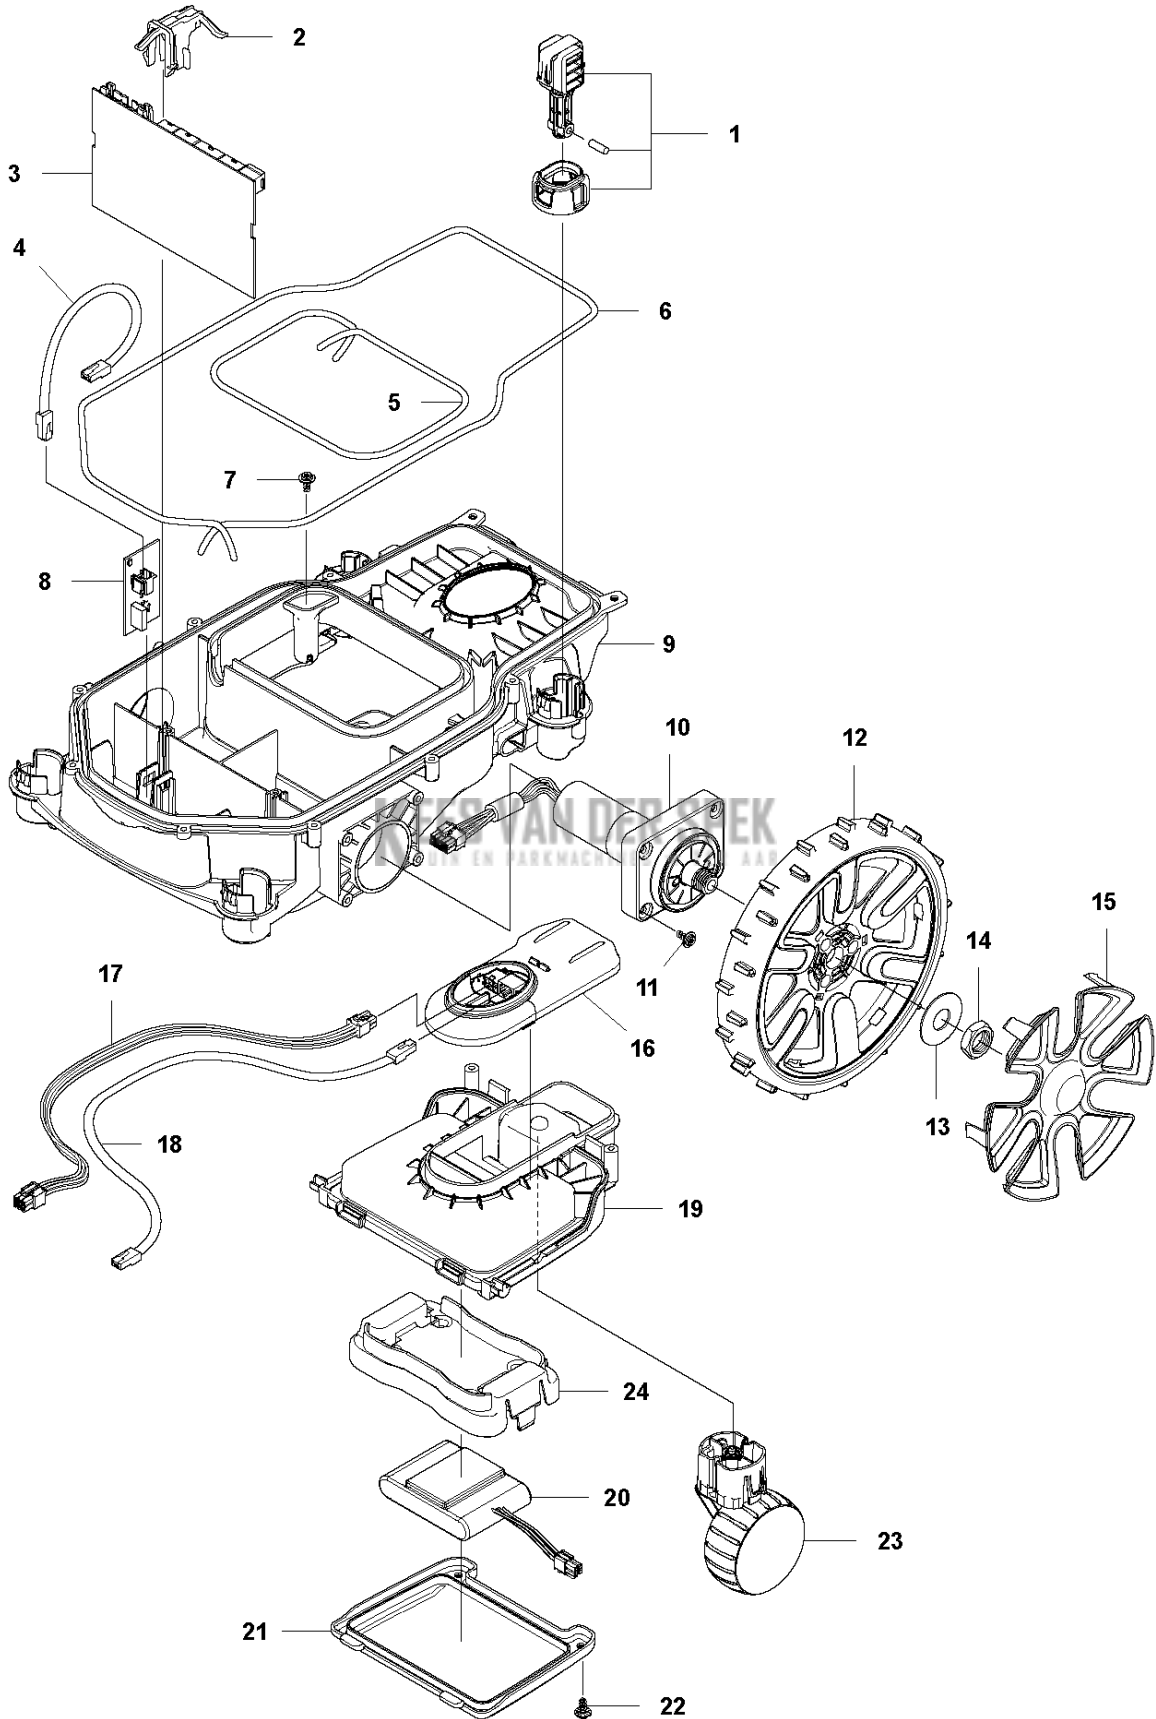

C GARDENA SILENO city
CHASSIS LOWER

Referentie	Onderdeel nr	Omschrijving	Opmerking	Aant KIT al
1	590 77 07-01	COLUMN ASSY	Column Assy	4
2	591 47 42-01	KLEM	Clip	1
3	592 90 99-01	PRINTPLAAT COMPL.	Printed Circuit Assy	1
4	589 35 08-01	BEKABELING COMPL.	Wiring Assy	1
5	574 87 47-11	AFDICHTINGSSTRIP	Seal Strip	1
6	574 87 47-10	AFDICHTINGSSTRIP	Seal Strip	1
6	593 26 57-01	SEAL KIT	Seal Kit	1
7	574 45 01-01	SCHROEF ITXPANT	Screw	2
8	592 90 98-01	PRINTPLAAT COMPL.	Printed Circuit Assy	1
9	582 82 40-01	CHASSIS	Chassis	1
10	587 44 94-04	MOTOR KIT	Motor Kit	2
11	574 45 01-01	SCHROEF ITXPANT	Screw	8
12	590 58 71-01	WIEL COMPL.	Wheel assy	2
13	586 21 06-01	RING	Washer	2
14	731 43 24-01	DUNNE ZESKANTIGE MOER	Hexagon Thin Nut	2
15	590 66 02-01	NAAFDOP	Hub Cap	2
16	593 09 46-01	SENSOR ASSY	Sensor Assy	1
17	589 35 11-01	BEKABELING COMPL.	Wiring Assy	1
18	589 35 10-01	BEKABELING COMPL.	Wiring Assy	1 16
19	582 82 46-01	HUIS	Housing	1
20	589 58 62-01	ACCU	Battery	1
21	582 82 49-01	DEKSEL	Cover	1
22	574 45 01-01	SCHROEF ITXPANT	Screw	2
23	589 30 08-01	WIEL COMPL.	Wheel assy	1
24	501 92 61-01	HOUDER	Holder	1