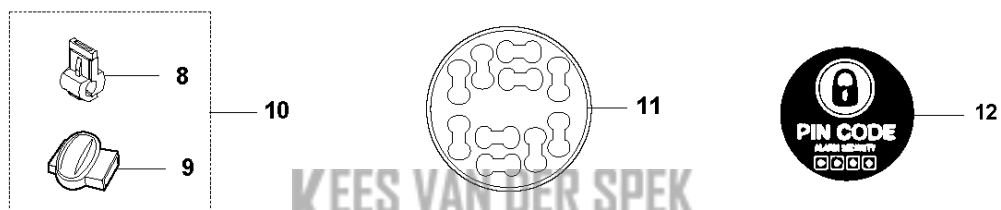

F GARDENA SILENO city
INSTALLATION ACCESSORIES

KEES VAN DER SPEK
TUIN EN PARKMACHINES • TER AAR