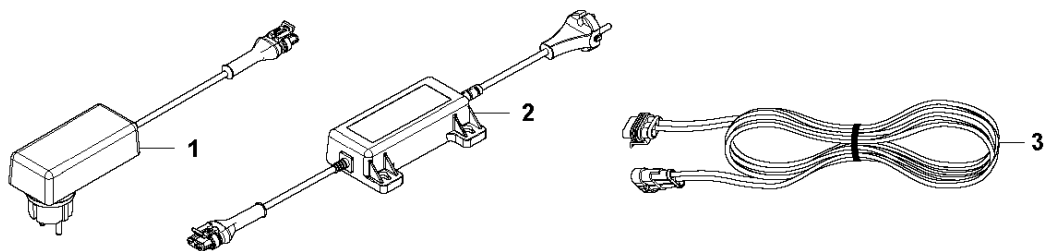

F GARDENA SILENO city
INSTALLATION ACCESSORIES

KEES VAN DER SPEK
TUIN EN PARKMACHINES • TER AAR