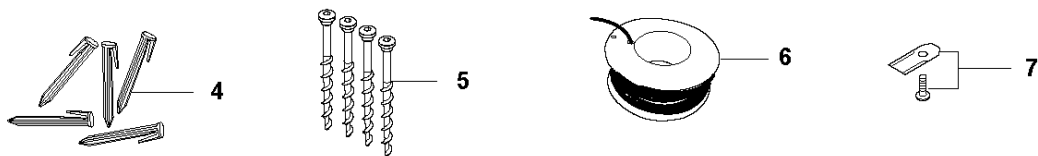

F GARDENA SILENO city
INSTALLATION ACCESSORIES

KEES VAN DER SPEK
TUIN EN PARKMACHINES • TER AAR