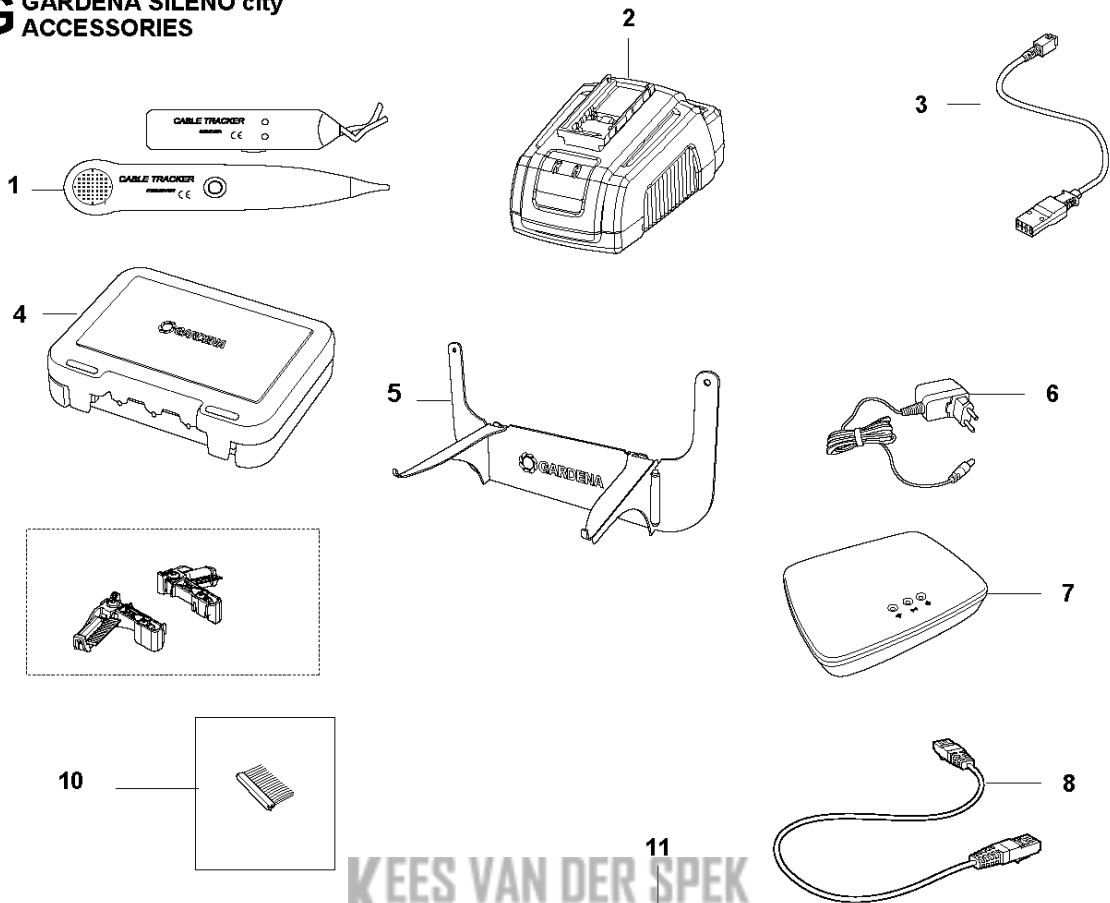

G GARDENA SILENO city
ACCESSORIES