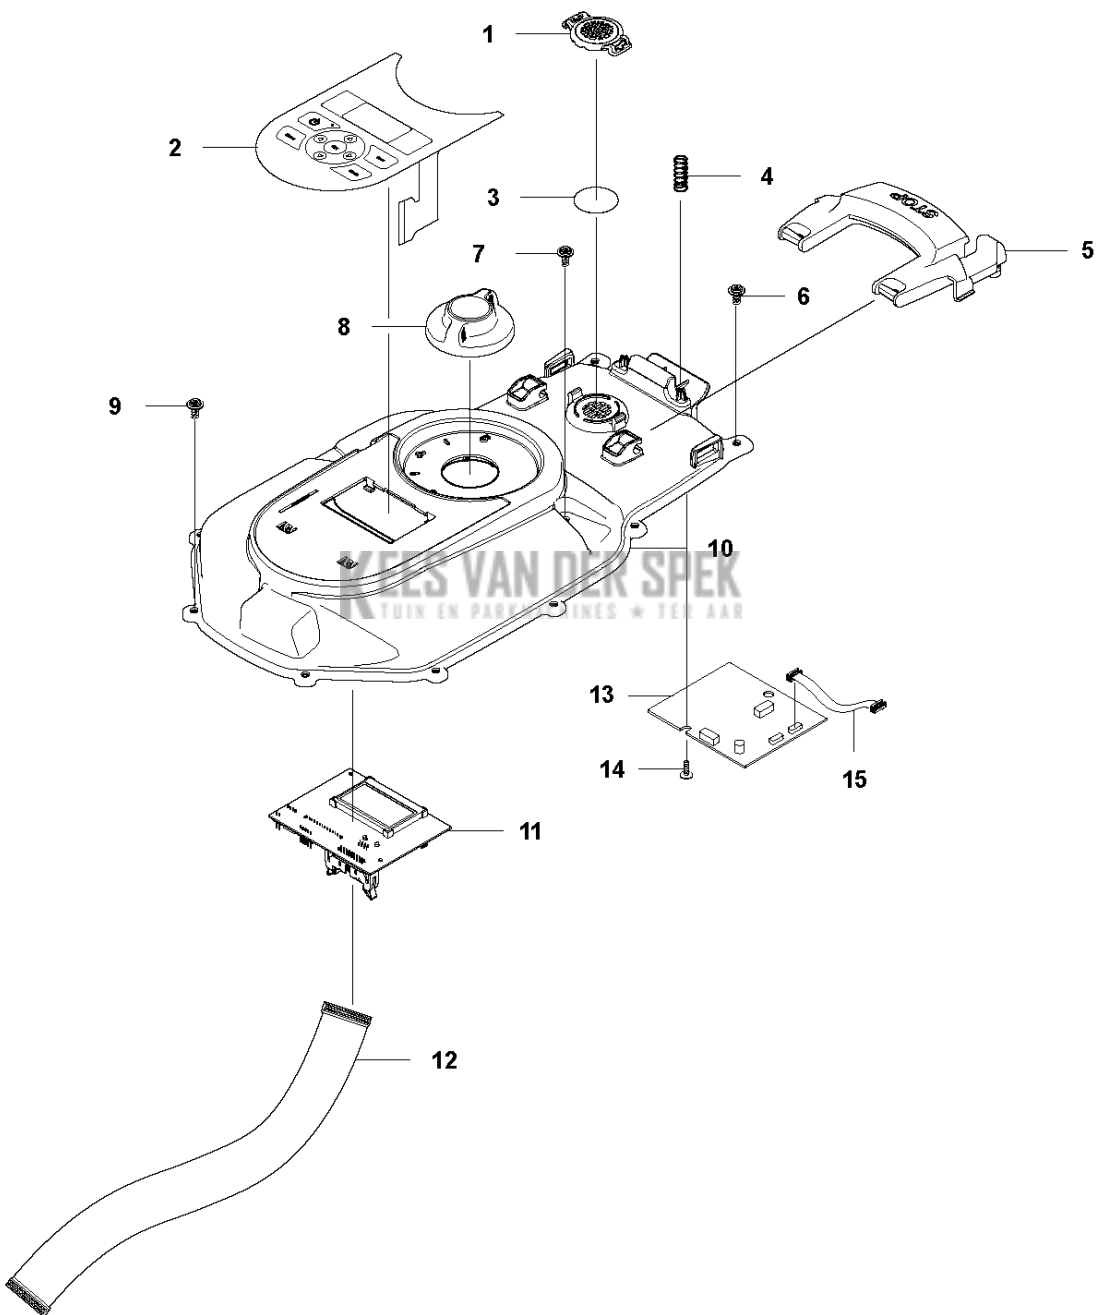

SPARE PARTS LIST

ROBOTIC LAWN MOWERS

SILENO City, 2018-01

A GARDENA SILENO city
BODY

Referentie	Onderdeel nr	Omschrijving	Opmerking	Aant KIT al
1	582 82 45-01	DEKSEL	Top Cover	1
2	582 91 65-01	FRAME	Frame	1
3	582 84 42-01	LUIK	Hatch	1
4	593 34 86-01	LUIK	Hatch	1
5	588 47 02-01	VEER	Spring	2
6	591 44 45-01	BODY ASSY	Body ass	1

B GARDENA SILENO city
CHASSIS UPPER

Referentie	Onderdeel nr	Omschrijving	Opmerking	Aant KIT al
1	586 03 89-01	DEKSEL	Cover	1
2	583 79 10-01	TOETSENBORD	Keyboard	1
3	576 92 15-01	LUCHTFILTER	Air Filter	1
4	576 24 22-01	VEER	Spring	2
5	591 45 25-01	BUTTON ASSY	Button Assy	1
6	574 45 01-01	SCHROEF ITXPANT	Screw	2
7	574 45 01-01	SCHROEF ITXPANT	Screw	2
8	587 98 65-01	KNOP	Knob	1
9	574 45 01-01	SCHROEF ITXPANT	Screw	8
10	582 82 41-02	CHASSIS	Chassis	1
11	592 91 00-01	PRINTPLAAT COMPL.	Printed Circuit Assy	1
12	590 11 06-01	KABEL COMPL.	Cable Assy	2
13	588 13 62-03	PRINTPLAAT COMPL.	Printed Circuit Assy	1
14	574 45 01-01	SCHROEF ITXPANT	Screw	2
15	579 70 86-01	BEKABELING COMPL.	Wiring Assy	1