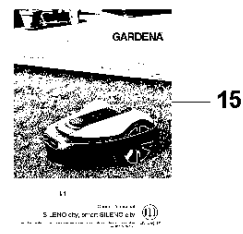

F GARDENA SILENO city
INSTALLATION ACCESSORIES

KEES VAN DER SPEK
TUIN EN PARKMACHINES • TER AAR