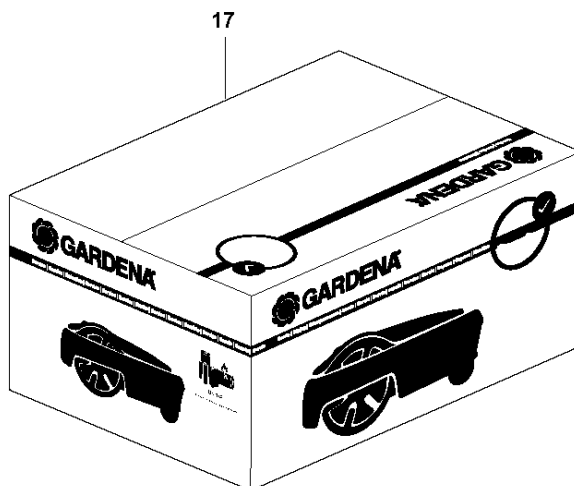

F GARDENA SILENO city
INSTALLATION ACCESSORIES

KEES VAN DER SPEK
TUIN EN PARKMACHINES • TER AAR