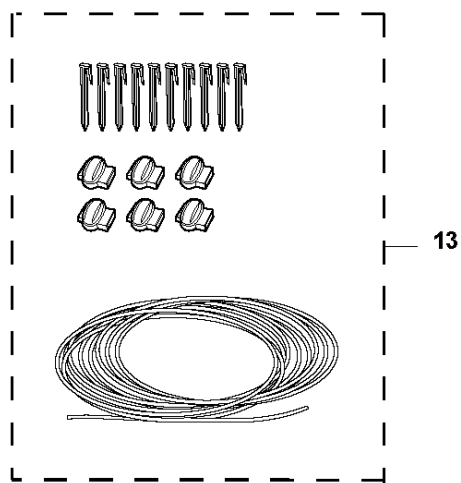

F GARDENA SILENO city
INSTALLATION ACCESSORIES

KEES VAN DER SPEK
TUIN EN PARKMACHINES • TER AAR