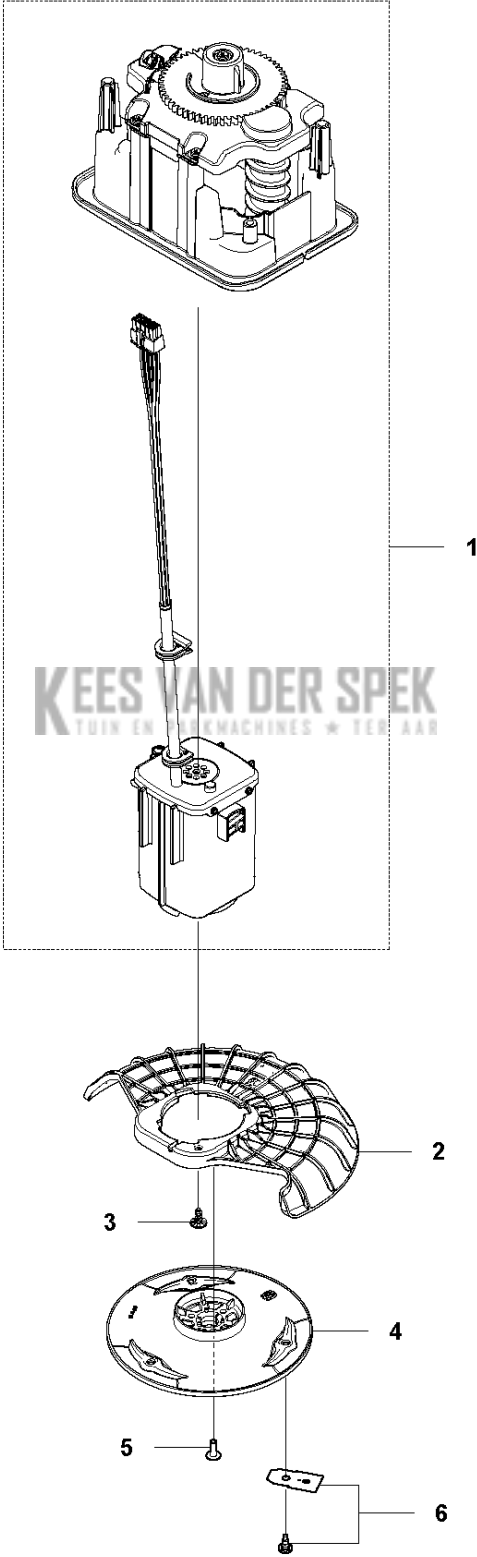

D GARDENA SILENO city
BLADE MOTOR & CUTTING EQUIPMENT

Referentie	Onderdeel nr	Omschrijving	Opmerking	Aant KIT al
1	593 82 14-01	MAAISYSTEEM	Cutting System	1 2
2	589 35 07-01	BESCHERMEN	Guard	1
3	574 45 01-01	SCHROEF ITPANT	Screw	1
4	589 34 68-01	ZAAGSCHIJF	Cutting Disc	1
5	590 50 87-01	SCREW	Screw	3
6	580 48 91-01	MES	4087-00.701.00	1
6	966 80 95-01	MES	Blade	1
6	Gardena408720	TBD		1