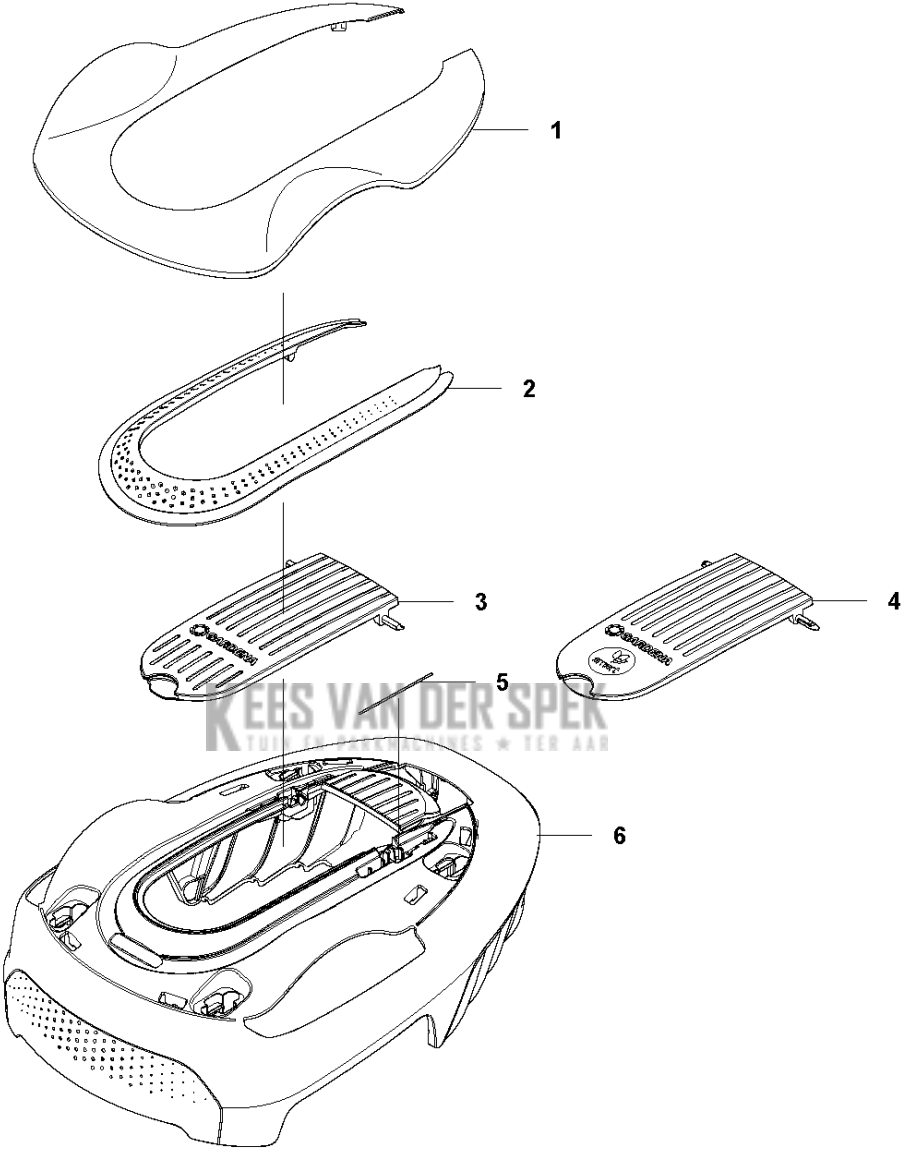

SPARE PARTS LIST

ROBOTIC LAWN MOWERS

SILENO City, 2018-01

A GARDENA SILENO city
BODY

Referentie	Onderdeel nr	Omschrijving	Opmerking	Aant KIT al
1	582 82 45-01	DEKSEL	Top Cover	1
2	582 91 65-01	FRAME	Frame	1
3	582 84 42-01	LUIK	Hatch	1
4	593 34 86-01	LUIK	Hatch	1
5	588 47 02-01	VEER	Spring	2
6	591 44 45-01	BODY ASSY	Body ass	1

B GARDENA SILENO city
CHASSIS UPPER

Referentie	Onderdeel nr	Omschrijving	Opmerking	Aant KIT al
1	586 03 89-01	DEKSEL	Cover	1
2	583 79 10-01	TOETSENBORD	Keyboard	1
3	576 92 15-01	LUCHTFILTER	Air Filter	1
4	576 24 22-01	VEER	Spring	2
5	591 45 25-01	BUTTON ASSY	Button Assy	1
6	574 45 01-01	SCHROEF ITXPANT	Screw	2
7	574 45 01-01	SCHROEF ITXPANT	Screw	2
8	587 98 65-01	KNOP	Knob	1
9	574 45 01-01	SCHROEF ITXPANT	Screw	8
10	582 82 41-02	CHASSIS	Chassis	1
11	592 91 00-01	PRINTPLAAT COMPL.	Printed Circuit Assy	1
12	590 11 06-01	KABEL COMPL.	Cable Assy	2
13	588 13 62-03	PRINTPLAAT COMPL.	Printed Circuit Assy	1
14	574 45 01-01	SCHROEF ITXPANT	Screw	2
15	579 70 86-01	BEKABELING COMPL.	Wiring Assy	1