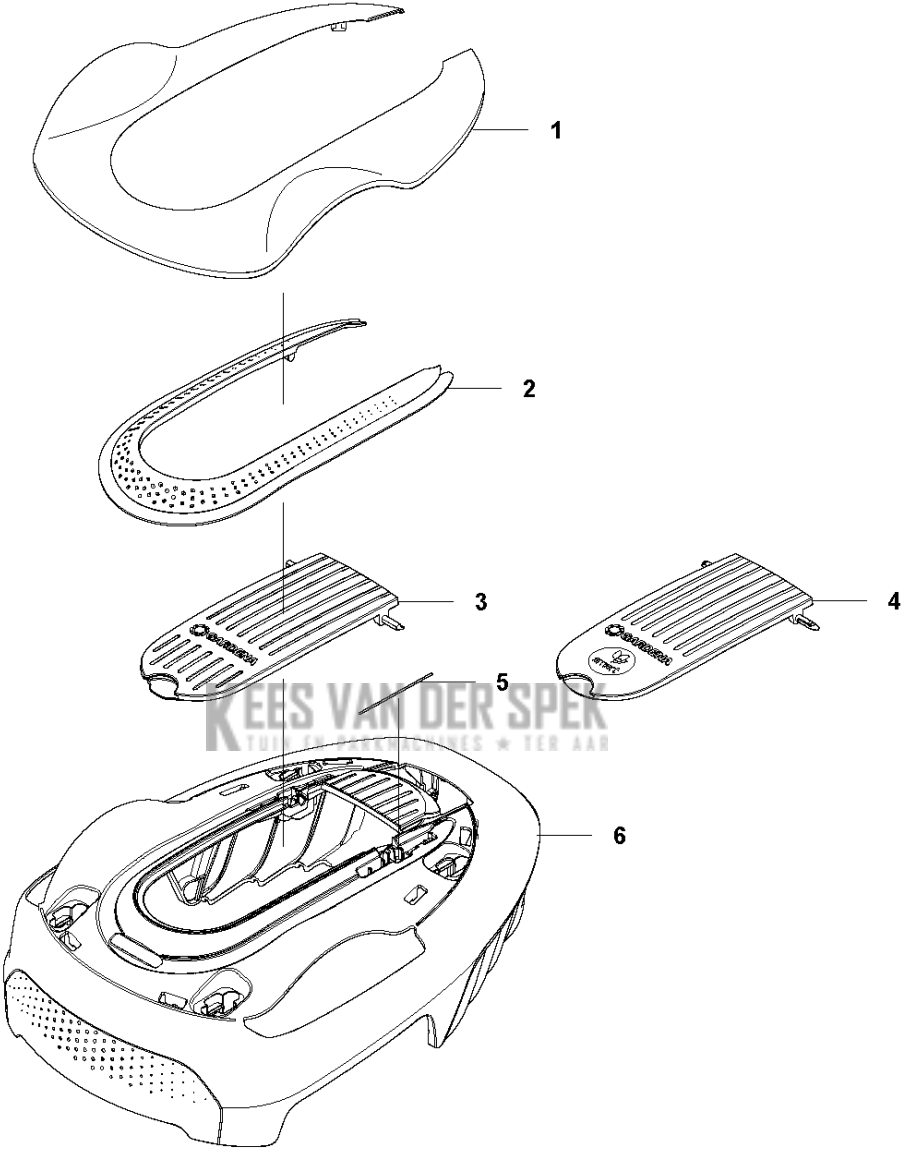

SPARE PARTS LIST

ROBOTIC LAWN MOWERS

SILENO City, 2019-

A GARDENA SILENO city
BODY

Referentie	Onderdeel nr	Omschrijving	Opmerking	Aant KIT al
1	582 82 45-01	DEKSEL	Top Cover	1
2	582 91 65-01	FRAME	Frame	1
3	582 84 42-01	LUIK	Hatch	1
4	593 34 86-01	LUIK	Hatch	1
5	588 47 02-01	VEER	Spring	2
6	591 44 45-01	BODY ASSY	Body ass	1

B GARDENA SILENO city
CHASSIS UPPER

Referentie	Onderdeel nr	Omschrijving	Opmerking	Aant KIT al
1	586 03 89-01	DEKSEL	Cover	1
2	583 79 10-01	TOETSENBORD	Keyboard	1
3	576 92 15-01	LUCHTFILTER	Air Filter	1
4	576 24 22-01	VEER	Spring	2
5	591 45 25-01	BUTTON ASSY	Button Assy	1
6	574 45 01-01	SCHROEF ITXPANT	Screw	2
7	574 45 01-01	SCHROEF ITXPANT	Screw	2
8	587 98 65-01	KNOP	Knob	1
9	574 45 01-01	SCHROEF ITXPANT	Screw	8
10	582 82 41-02	CHASSIS	Chassis	1
11	592 91 00-01	PRINTPLAAT COMPL.	Printed Circuit Assy	1
12	590 11 06-01	KABEL COMPL.	Cable Assy	2
13	588 13 62-03	PRINTPLAAT COMPL.	Printed Circuit Assy	1
14	574 45 01-01	SCHROEF ITXPANT	Screw	2
15	579 70 86-01	BEKABELING COMPL.	Wiring Assy	1
16	593 14 89-01	BEKABELING COMPL.		1