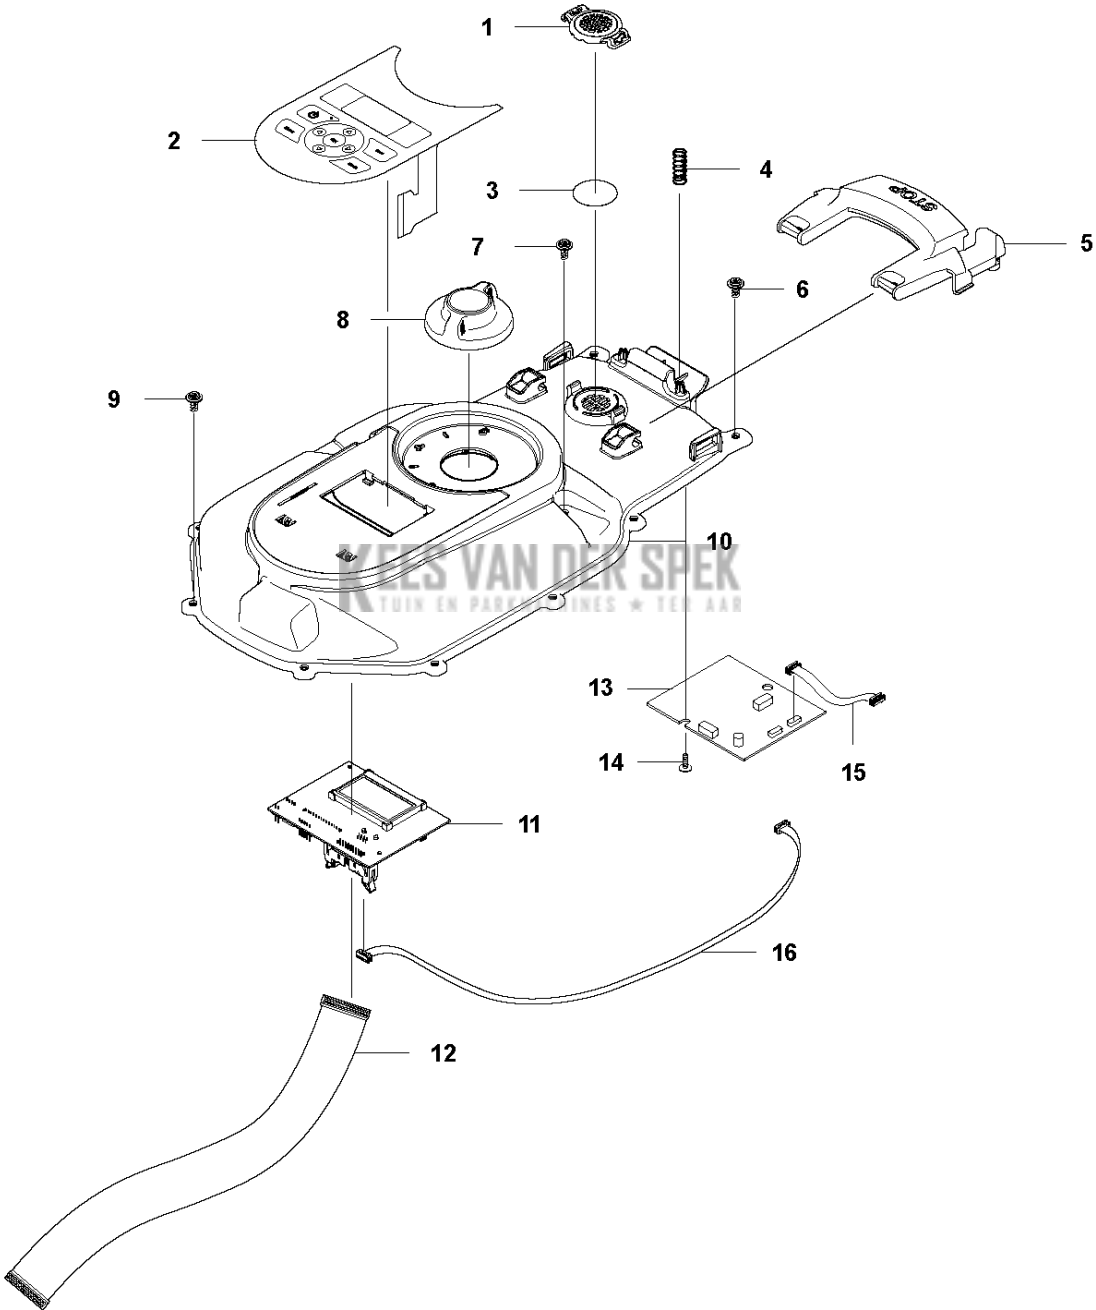

SPARE PARTS LIST

ROBOTIC LAWN MOWERS

SILENO City, 2019-

A GARDENA SILENO city
BODY

Referentie	Onderdeel nr	Omschrijving	Opmerking	Aant KIT al
1	582 82 45-01	DEKSEL	Top Cover	1
2	582 91 65-01	FRAME	Frame	1
3	582 84 42-01	LUIK	Hatch	1
4	593 34 86-01	LUIK	Hatch	1
5	588 47 02-01	VEER	Spring	2
6	591 44 45-01	BODY ASSY	Body ass	1

B GARDENA SILENO city
CHASSIS UPPER

Referentie	Onderdeel nr	Omschrijving	Opmerking	Aant KIT al
1	586 03 89-01	DEKSEL	Cover	1
2	583 79 10-01	TOETSENBORD	Keyboard	1
3	576 92 15-01	LUCHTFILTER	Air Filter	1
4	576 24 22-01	VEER	Spring	2
5	591 45 25-01	BUTTON ASSY	Button Assy	1
6	574 45 01-01	SCHROEF ITXPANT	Screw	2
7	574 45 01-01	SCHROEF ITXPANT	Screw	2
8	587 98 65-01	KNOP	Knob	1
9	574 45 01-01	SCHROEF ITXPANT	Screw	8
10	582 82 41-02	CHASSIS	Chassis	1
11	592 91 00-01	PRINTPLAAT COMPL.	Printed Circuit Assy	1
12	590 11 06-01	KABEL COMPL.	Cable Assy	2
13	588 13 62-03	PRINTPLAAT COMPL.	Printed Circuit Assy	1
14	574 45 01-01	SCHROEF ITXPANT	Screw	2
15	579 70 86-01	BEKABELING COMPL.	Wiring Assy	1
16	593 14 89-01	BEKABELING COMPL.		1