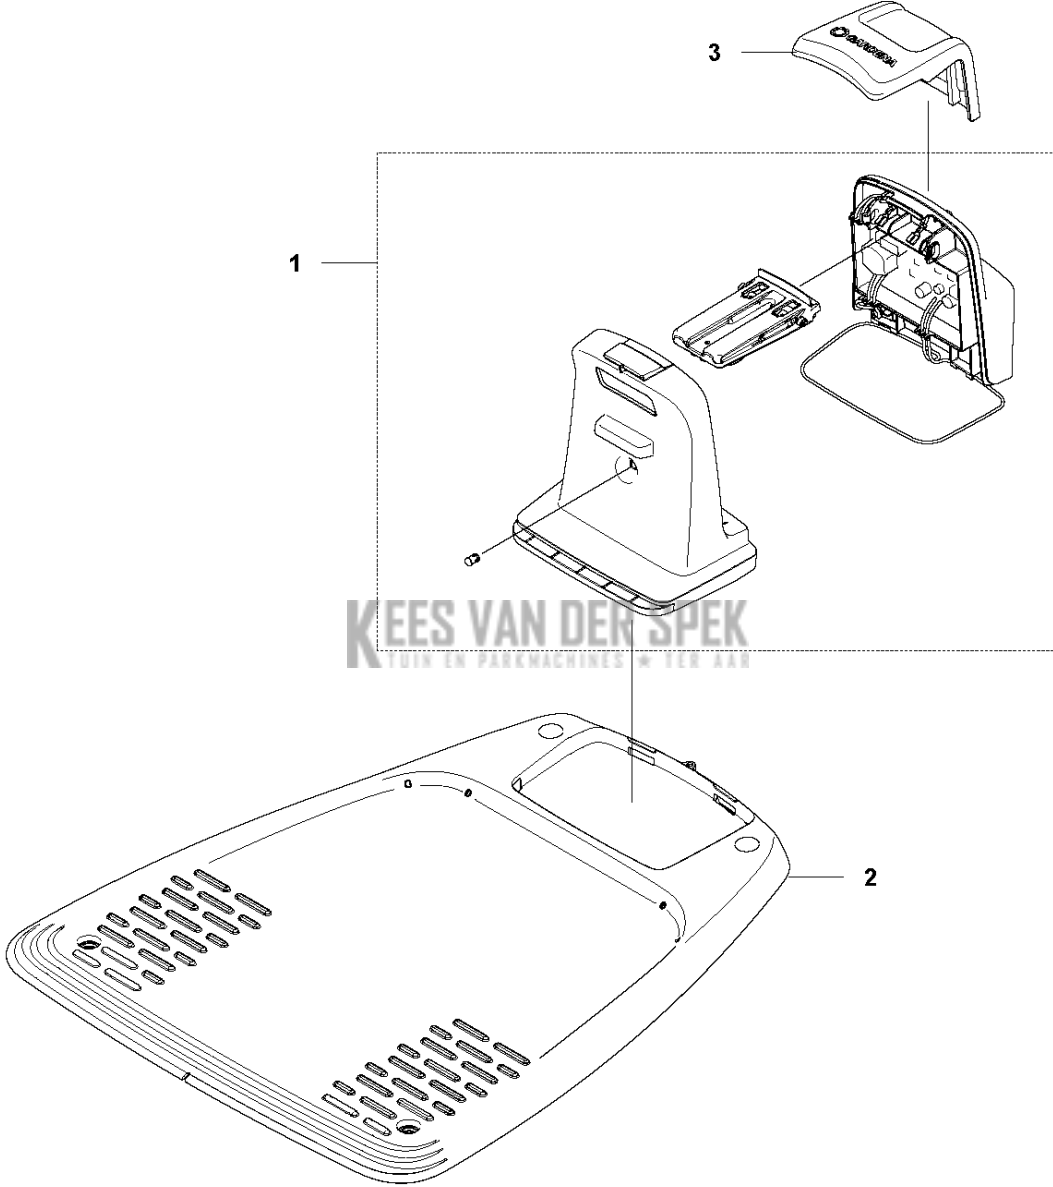

E GARDENA SILENO city
CHARGING STATION

Referentie	Onderdeel nr	Omschrijving	Opmerking	Aant KIT al
1	593 24 64-02	CHARGING TOWER	Charging station	1
2	582 78 43-01	PLAAT	Plate	1
3	593 30 72-01	KAP	Cap	1