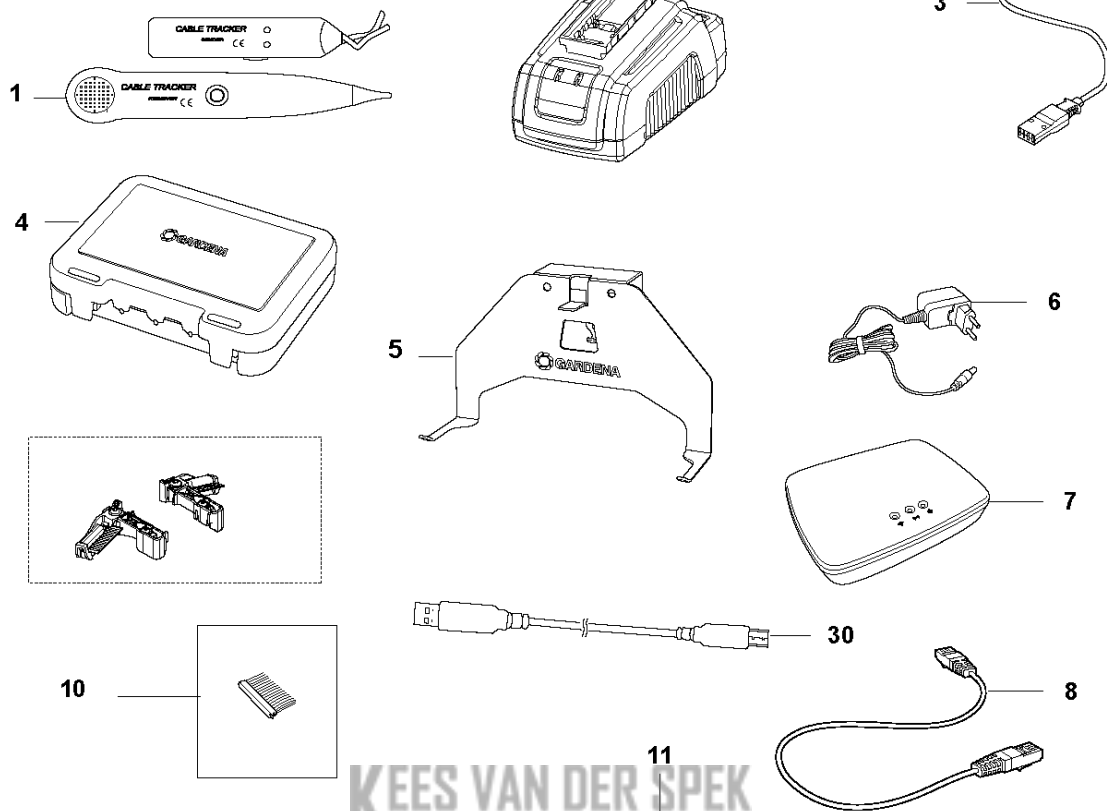

G GARDENA SILENO city
ACCESSORIES