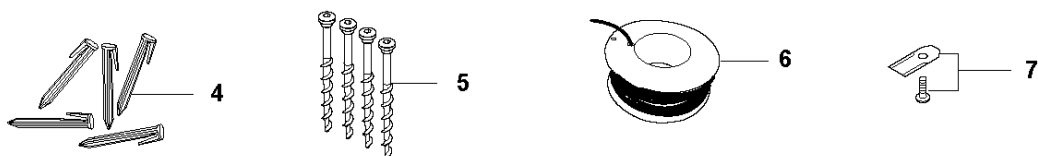

F GARDENA SILENO city
INSTALLATION ACCESSORIES

KEES VAN DER SPEK
TUIN EN PARKMACHINES • TER AAR