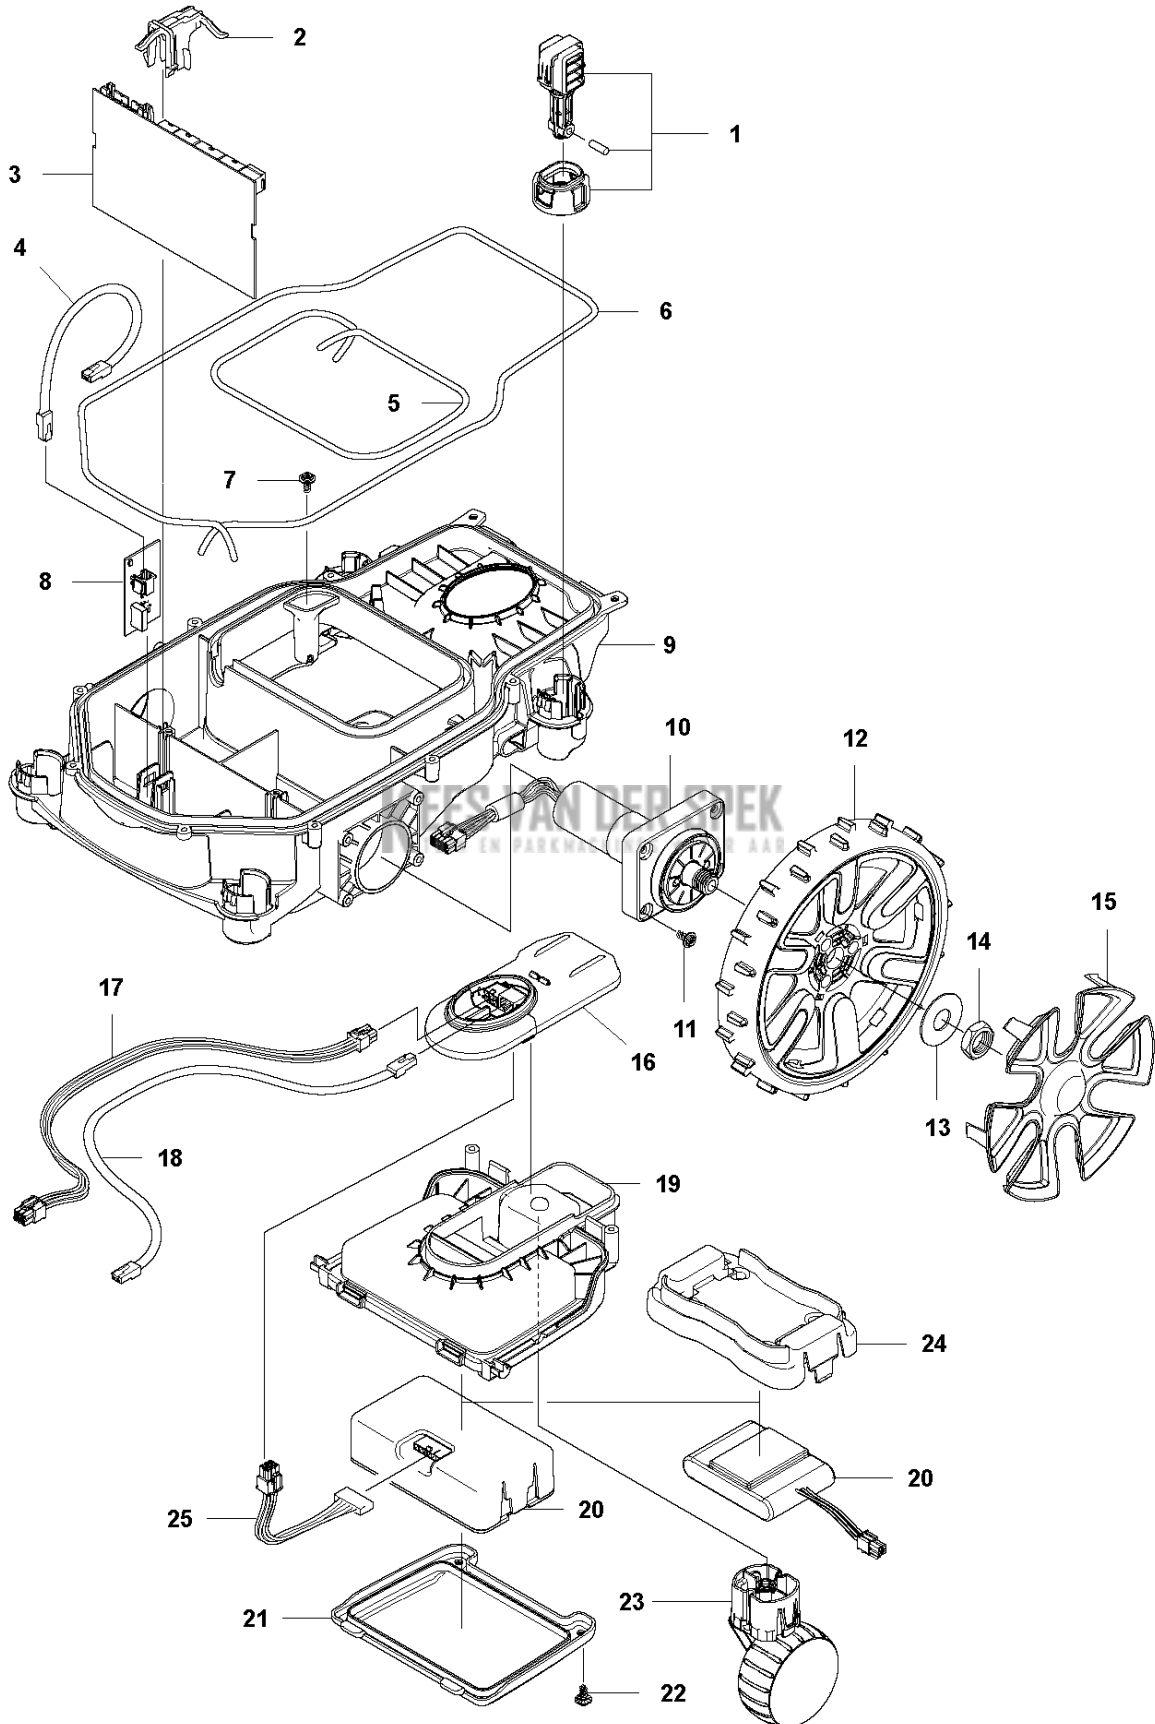

C GARDENA SILENO city
CHASSIS LOWER

Referentie	Onderdeel nr	Omschrijving	Opmerking	Aant KIT al
1	590 77 07-01	COLUMN ASSY	Column Assy	4
2	591 47 42-01	KLEM	Clip	1
3	592 90 99-01	PRINTPLAAT COMPL.	Printed Circuit Assy	1
4	589 35 08-01	BEKABELING COMPL.	Wiring Assy	1
5	574 87 47-11	AFDICHTINGSSTRIP	Seal Strip	1
6	574 87 47-10	AFDICHTINGSSTRIP	Seal Strip	1
6	593 26 57-01	SEAL KIT	Seal Kit	1
7	574 45 01-01	SCHROEF ITXPANT	Screw	2
8	592 90 98-01	PRINTPLAAT COMPL.	Printed Circuit Assy	1
9	582 82 40-01	CHASSIS	Chassis	1
10	587 44 94-04	MOTOR KIT	Motor Kit	2
11	574 45 01-01	SCHROEF ITXPANT	Screw	8
12	590 58 71-01	WIEL COMPL.	Wheel assy	2
13	586 21 06-01	RING	Washer	2
14	731 43 24-01	DUNNE ZESKANTIGE MOER	Hexagon Thin Nut	2
15	590 66 02-01	NAAFDOP	Hub Cap	2
16	593 09 46-01	SENSOR ASSY	Sensor Assy	1
17	589 35 11-01	BEKABELING COMPL.	Wiring Assy	1
18	589 35 10-01	BEKABELING COMPL.	Wiring Assy	1 16
19	582 82 46-01	HUIS	Housing	1
20	589 58 62-01	ACCU	Battery	1
20	593 24 72-01	ACCU	From serial no 185004490	1
21	582 82 49-01	DEKSEL	Cover	1
22	574 45 01-01	SCHROEF ITXPANT	Screw	2
23	589 30 08-01	WIEL COMPL.	Wheel assy	1
24	501 92 61-01	HOUDER		1
25	591 20 36-02	BEKABELING COMPL.		1