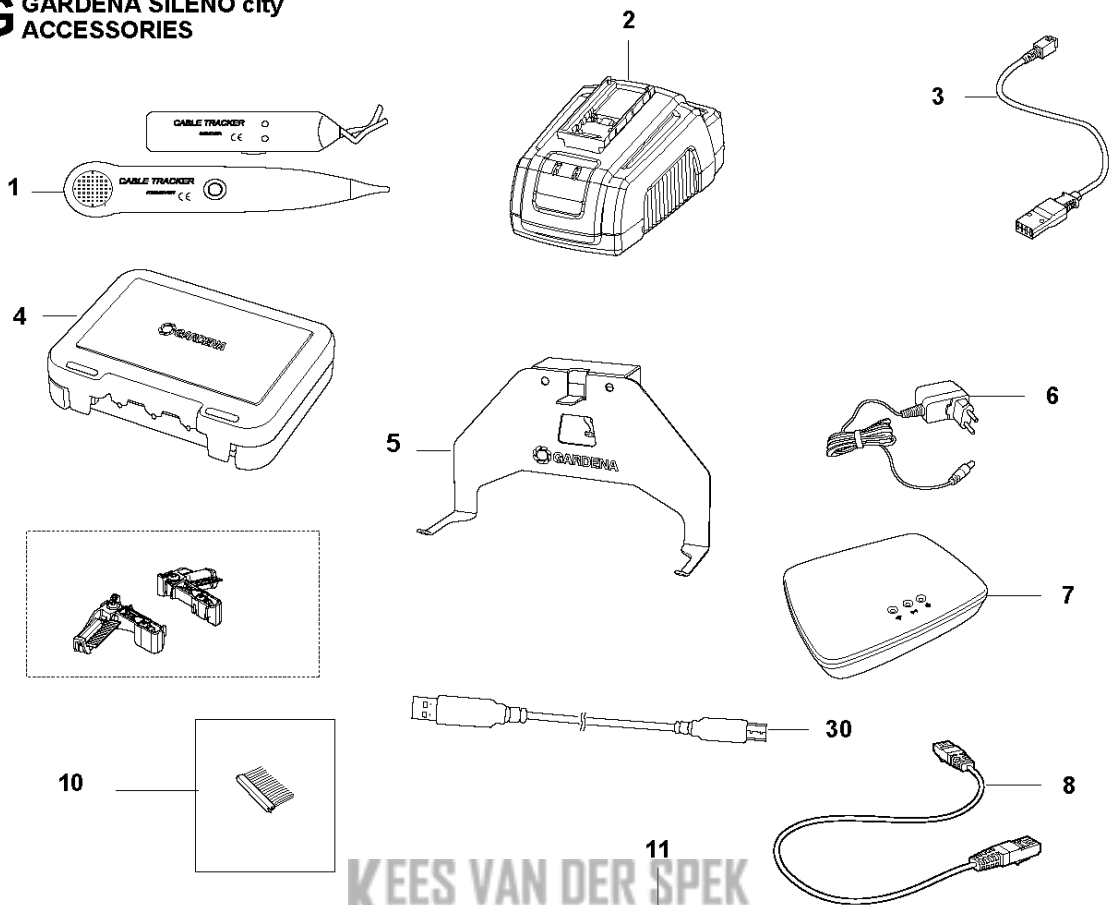

G GARDENA SILENO city
ACCESSORIES