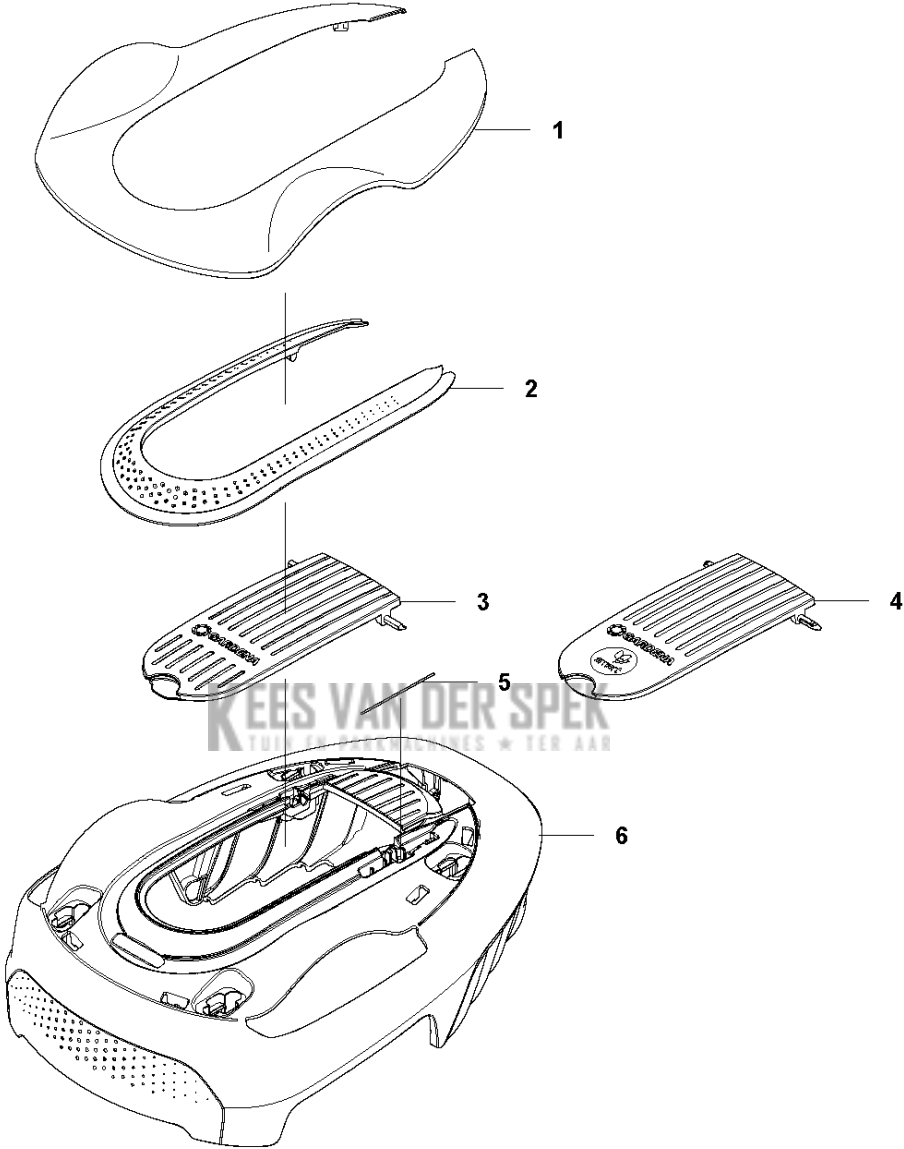

SPARE PARTS LIST

ROBOTIC LAWN MOWERS

SILENO City, 2020-

A GARDENA SILENO city
BODY

Referentie	Onderdeel nr	Omschrijving	Opmerking	Aant KIT al
1	582 82 45-01	DEKSEL	Top Cover	1
2	582 91 65-01	FRAME	Frame	1
3	582 84 42-01	LUIK	Hatch	1
4	593 34 86-01	LUIK	Hatch	1
5	588 47 02-01	VEER	Spring	2
6	591 44 45-01	BODY ASSY	Body ass	1

B GARDENA SILENO city
CHASSIS UPPER

Referentie	Onderdeel nr	Omschrijving	Opmerking	Aant KIT al
1	586 03 89-01	DEKSEL	Cover	1
2	583 79 10-01	TOETSENBORD	Keyboard	1
3	576 92 15-01	LUCHTFILTER	Air Filter	1
4	576 24 22-01	VEER	Spring	2
5	591 45 25-01	BUTTON ASSY	Button Assy	1
6	574 45 01-01	SCHROEF ITXPANT	Screw	2
7	574 45 01-01	SCHROEF ITXPANT	Screw	2
8	587 98 65-01	KNOP	Knob	1
9	574 45 01-01	SCHROEF ITXPANT	Screw	8
10	582 82 41-02	CHASSIS	Chassis	1
11	592 91 00-01	PRINTPLAAT COMPL.	Printed Circuit Assy	1
12	590 11 06-01	KABEL COMPL.	Cable Assy	2
13	588 13 62-03	PRINTPLAAT COMPL.	Printed Circuit Assy	1
14	574 45 01-01	SCHROEF ITXPANT	Screw	2
15	579 70 86-01	BEKABELING COMPL.	Wiring Assy	1
16	593 14 89-01	BEKABELING COMPL.		1