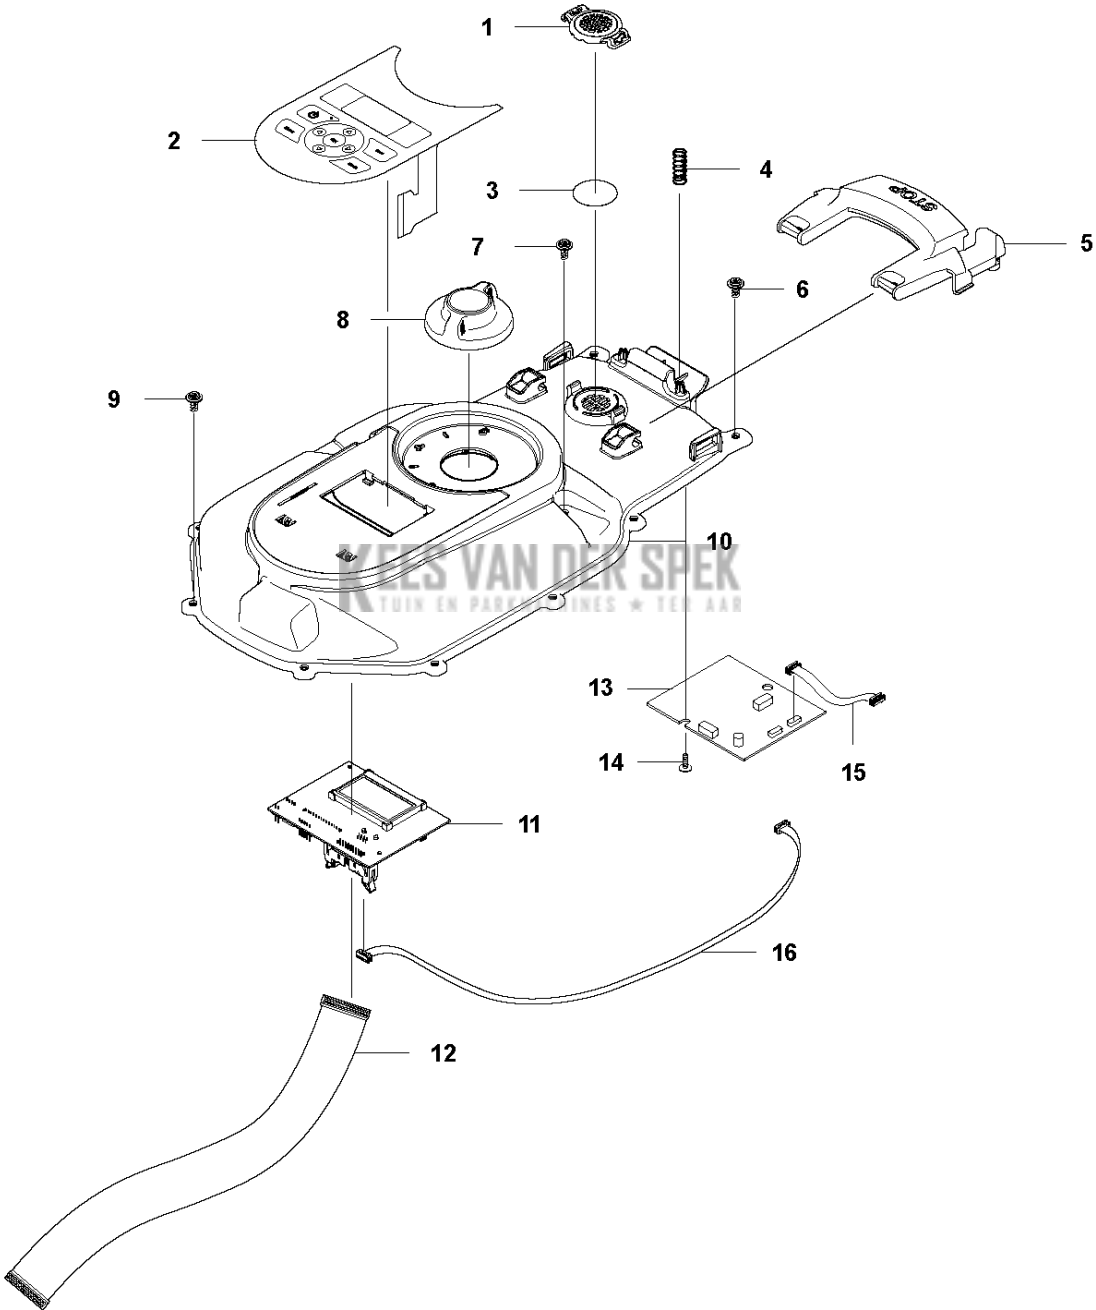

SPARE PARTS LIST

ROBOTIC LAWN MOWERS

SILENO City, 2020-

A GARDENA SILENO city
BODY

Referentie	Onderdeel nr	Omschrijving	Opmerking	Aant KIT al
1	582 82 45-01	DEKSEL	Top Cover	1
2	582 91 65-01	FRAME	Frame	1
3	582 84 42-01	LUIK	Hatch	1
4	593 34 86-01	LUIK	Hatch	1
5	588 47 02-01	VEER	Spring	2
6	591 44 45-01	BODY ASSY	Body ass	1

B GARDENA SILENO city
CHASSIS UPPER

Referentie	Onderdeel nr	Omschrijving	Opmerking	Aant KIT al
1	586 03 89-01	DEKSEL	Cover	1
2	583 79 10-01	TOETSENBORD	Keyboard	1
3	576 92 15-01	LUCHTFILTER	Air Filter	1
4	576 24 22-01	VEER	Spring	2
5	591 45 25-01	BUTTON ASSY	Button Assy	1
6	574 45 01-01	SCHROEF ITXPANT	Screw	2
7	574 45 01-01	SCHROEF ITXPANT	Screw	2
8	587 98 65-01	KNOP	Knob	1
9	574 45 01-01	SCHROEF ITXPANT	Screw	8
10	582 82 41-02	CHASSIS	Chassis	1
11	592 91 00-01	PRINTPLAAT COMPL.	Printed Circuit Assy	1
12	590 11 06-01	KABEL COMPL.	Cable Assy	2
13	588 13 62-03	PRINTPLAAT COMPL.	Printed Circuit Assy	1
14	574 45 01-01	SCHROEF ITXPANT	Screw	2
15	579 70 86-01	BEKABELING COMPL.	Wiring Assy	1
16	593 14 89-01	BEKABELING COMPL.		1