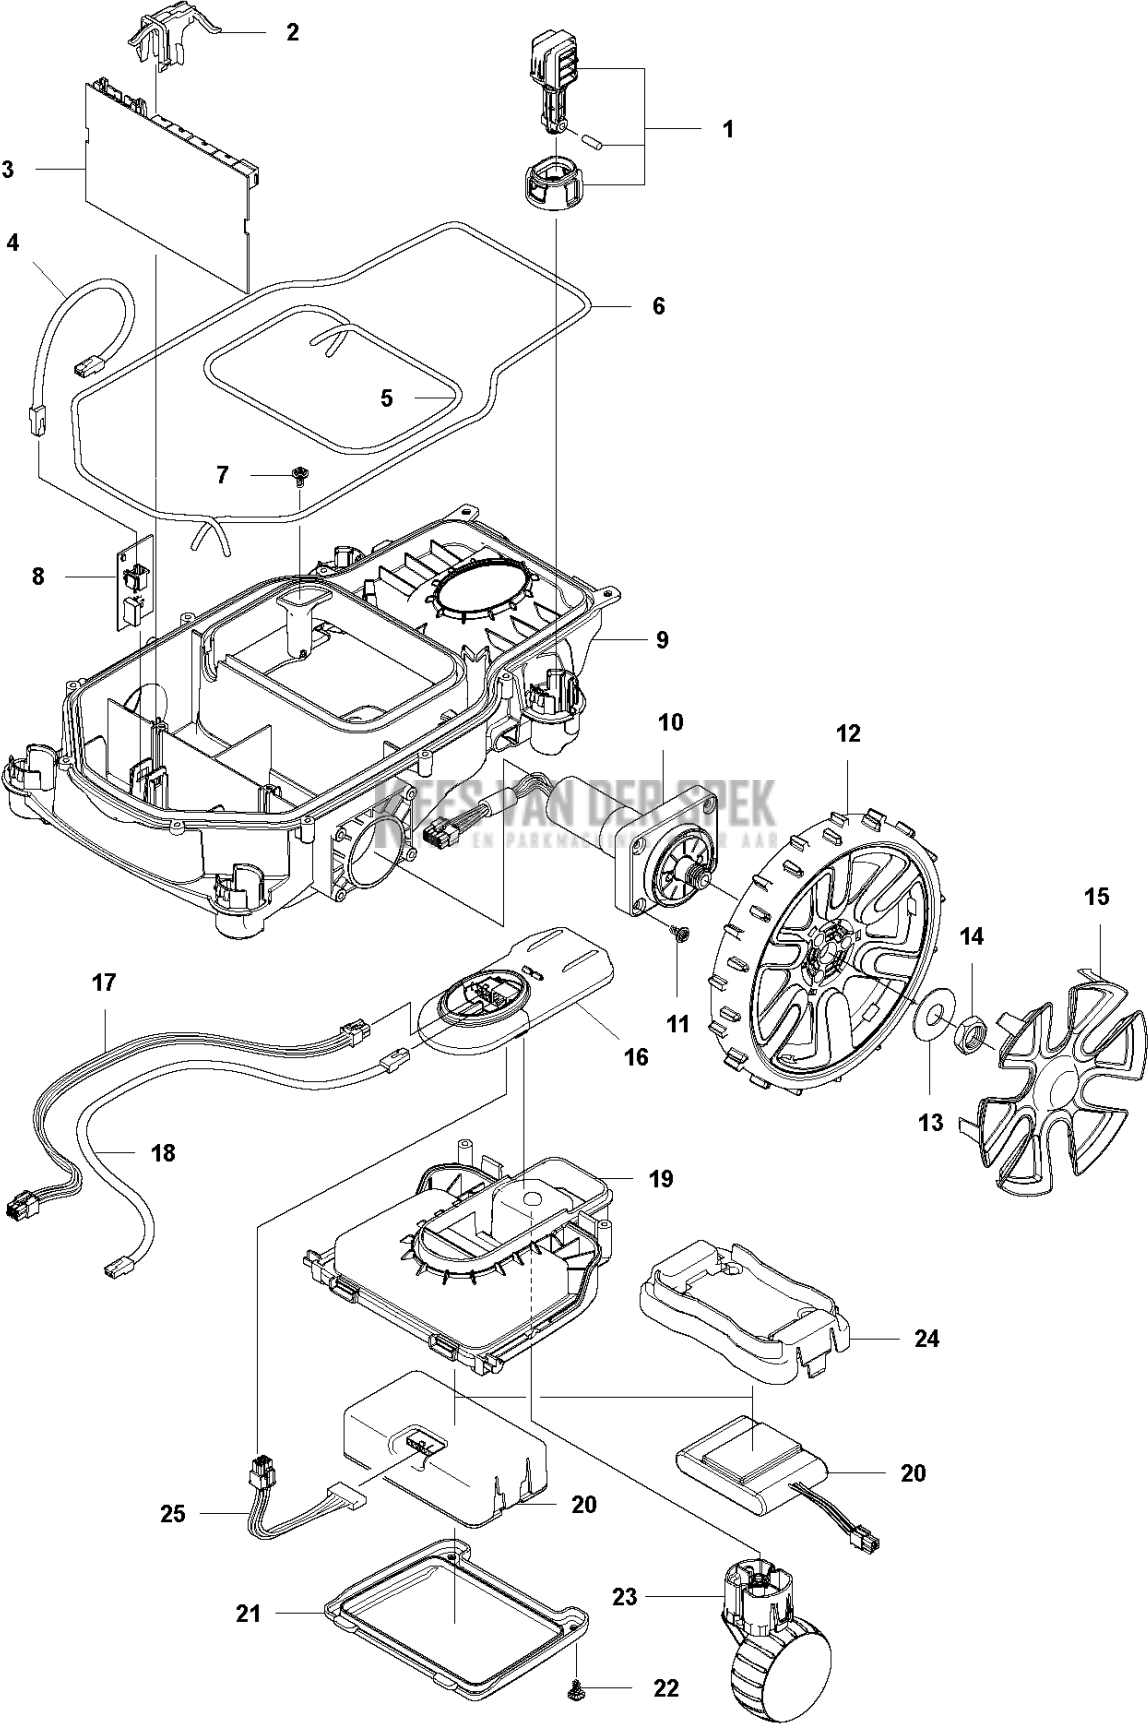

C GARDENA SILENO city
CHASSIS LOWER

Referentie	Onderdeel nr	Omschrijving	Opmerking	Aant KIT al
1	590 77 07-01	COLUMN ASSY	Column Assy	4
2	591 47 42-01	KLEM	Clip	1
3	592 90 99-01	PRINTPLAAT COMPL.	Printed Circuit Assy	1
4	589 35 08-01	BEKABELING COMPL.	Wiring Assy	1
5	574 87 47-11	AFDICHTINGSSTRIP	Seal Strip	1
6	574 87 47-10	AFDICHTINGSSTRIP	Seal Strip	1
6	593 26 57-01	SEAL KIT	Seal Kit	1
7	574 45 01-01	SCHROEF ITXPANT	Screw	2
8	592 90 98-01	PRINTPLAAT COMPL.	Printed Circuit Assy	1
9	582 82 40-01	CHASSIS	Chassis	1
10	587 44 94-03	MOTOR KIT	Motor Kit	2
11	574 45 01-01	SCHROEF ITXPANT	Screw	8
12	590 58 71-01	WIEL COMPL.	Wheel assy	2
13	586 21 06-01	RING	Washer	2
14	731 43 24-01	DUNNE ZESKANTIGE MOER	Hexagon Thin Nut	2
15	590 66 02-01	NAAFDOP	Hub Cap	2
16	593 09 46-01	SENSOR ASSY	Sensor Assy	1
17	589 35 11-01	BEKABELING COMPL.	Wiring Assy	1
18	589 35 10-01	BEKABELING COMPL.	Wiring Assy	1 16
19	582 82 46-01	HUIS	Housing	1
20	589 58 62-01	ACCU	Battery	1
20	593 24 72-01	ACCU	From serial no 185004490	1
21	582 82 49-01	DEKSEL	Cover	1
22	574 45 01-01	SCHROEF ITXPANT	Screw	2
23	589 30 08-01	WIEL COMPL.	Wheel assy	1
24	501 92 61-01	HOUDER		1
25	591 20 36-02	BEKABELING COMPL.		1