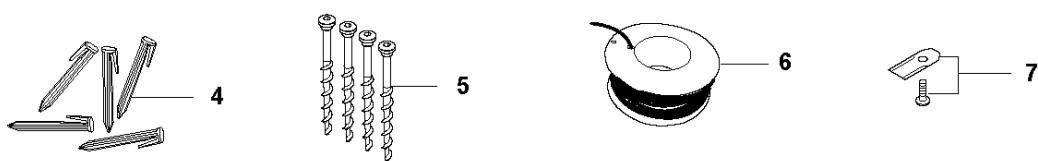

F GARDENA SILENO city
INSTALLATION ACCESSORIES

KEES VAN DER SPEK
TUIN EN PARKMACHINES • TER AAR