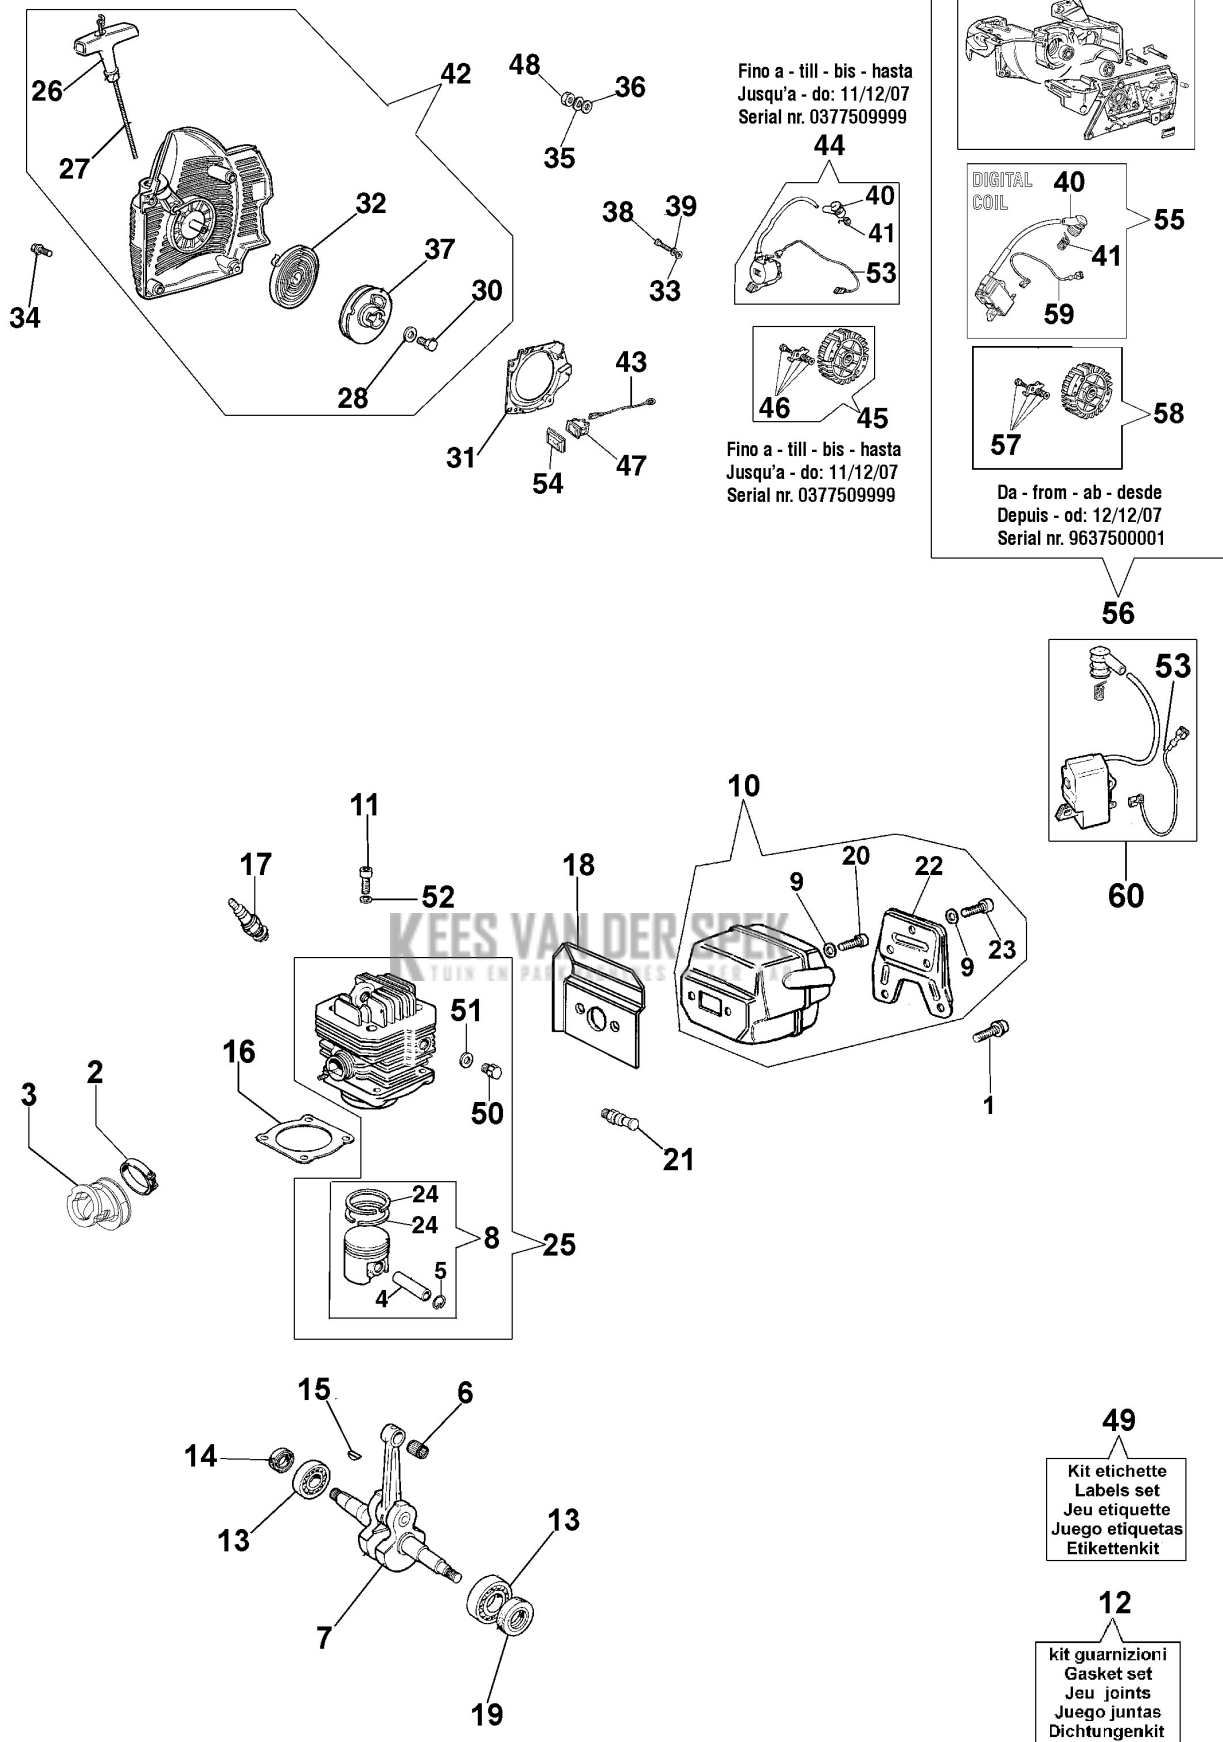

156 Chainsaw

Documenten

Starter assy and engine

KEES VAN DER SPEK
TUIN EN PARKMACHINES * TER AAR

Illustratie Starter assy and engine

Ref.Nu	Qty	Part number	Description	Validity from	Validity till	Notes	Bulletin
1	3	097000092AR	Screw				
2	1	50200015AR	Band				BT4-093-10/08
3	1	50010026R	Manifold				
4	1	50010031R	Piston pin				BT4-086-05/07
5	2	007201198R	Ring				BT4-086-05/07
6	1	3037014R	Bearing				
7	1	50010115R	Crankshaft				
8	1	50012024	Piston assy				BT4-086-05/07
8	1	50010320	Piston assy				BT4-086-05/07
9	2	3033074	Washer				
10	1	50022044R	Muffler				
11	4	005100906AR	Screw				
12	1	50012052B	Gasket set				
13	2	3034012R	Bearing				
14	1	094500004R	Seal ring				
15	1	094500028R	Key				
16	1	50010046DR	Gasket				
17	1	3055114	Spark plug				
18	1	50010058AR	Gasket				
19	1	007201313R	Seal ring				
20	2	3801045R	Screw				
21	1	50010215R	Decompressor				
22	1	50010145	Cover				
23	3	3801052R	Screw				
24	2	50010033R	Seal ring				BT4-086-05/07
25	1	50012095B	Cylinder				BT4-086-05/07
26	1	097000064AR	Starter handle				
27	1	098000079R	Starter rope				
28	1	3918006	Washer				
30	1	3908036	Screw				
31	1	50010019AR	Flange				
32	1	004000132R	Spring				
33	2	3916004R	Washer				
34	4	097000092AR	Screw				
35	1	3833080R	Washer				
36	1	005000361	Washer				
37	1	52010439CR	Pulley				BT4-080-10/06
38	2	094000227	Screw				
39	2	006000315R	Washer				
40	1	094600097AR	Spark plug cap				
41	1	094600169AR	Spring				
42	1	50010315DR	Starter assy				
43	1	097000121A	Cable				
44	1	50020007BR	Ignition coil				BT4-090-01/08
45	1	52020061R	Flywheel				BT4-090-01/08
46	1	52012027	Pawl kit				