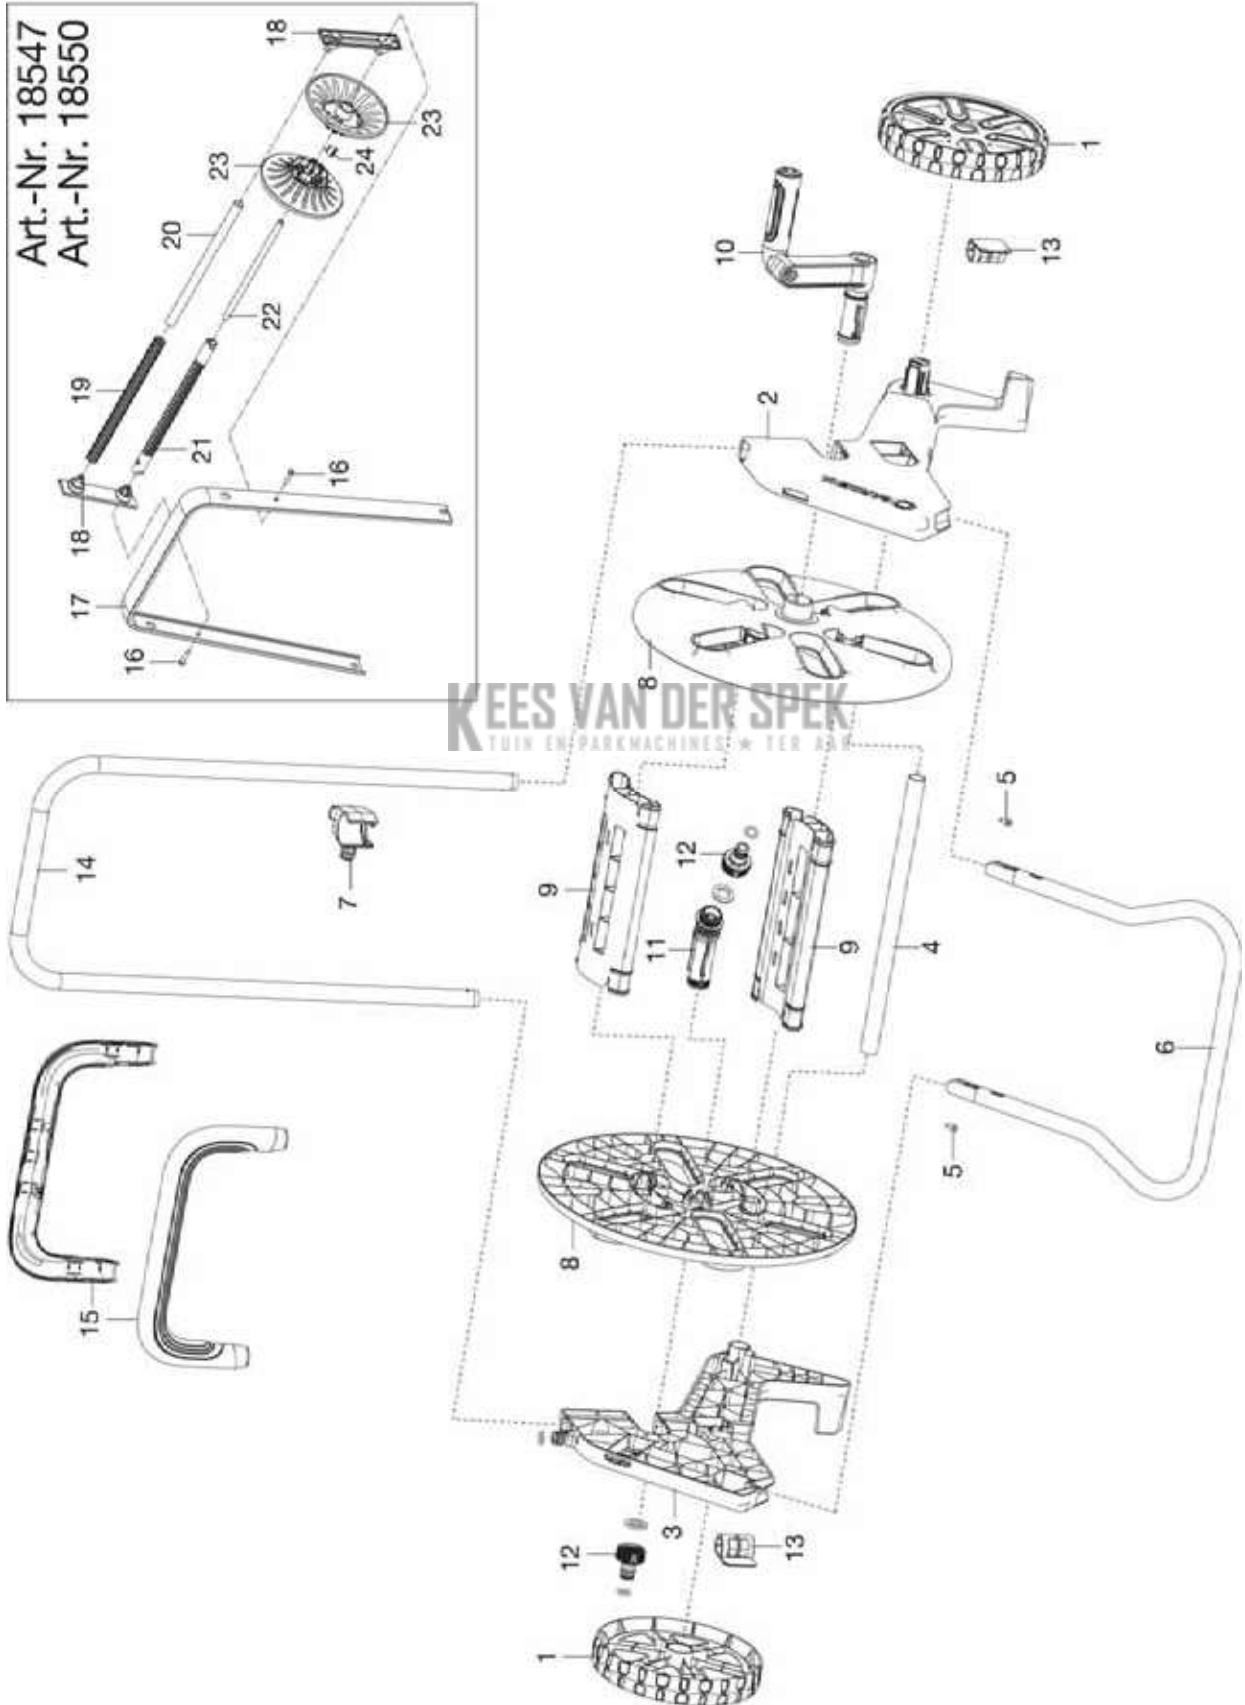

Bild Nr. Picture No.	Ersatzteil-Nr. Spare Part No.	Bezeichnung	Description	Désignation
Art. 18540		Schlauchwagen AquaRoll M Metal	Hose Trolley AquaRoll M Metal	Dévidoir métal sur roues AquaRoll M
1	18510-00.600.11	Rad 60/100	Wheel 60/100	Roue 60/100
2,3	18510-00.901.00	Seitenteil 60/100 rechts+links, kpl.	Side part 60/100 right + left, cpl.	Partie latérale 60/100 droite+gauche, cpl.
4	18510-00.600.43	Verbindungsrohr 60/100	Connecting tube 60/100	Tube de connexion 60/100
5	1625-00.600.16	Blechschraube 4,2x13-C-H	Sheet metal screw 4,2x13-C-H	Vis à tôle 4,2x13-C-H
6	18510-00.720.00	Standrohr 60/100	Base 60/100	Tuyau en fonte 60/100
10	18510-00.610.00	Klappkurbel, vollst.	Folding rank	Manivelle repliable
11	18510-00.600.66	Wasserachse, 2 Gewinde	Water axle, 2 threads	Axe de l'eau, 2 fils
12	18201-00.600.00	Hahnstück, kpl. 3/4"	Tap connector, cpl. 3/4"	Nez de robinet, cpl. 3/4"
13	18500-00.600.56	Exzenter	Eccentric	Excentrique
14	18510-00.630.00	Schubgabel 60/100 m	Top frame 60/100	Guidon 60/100
	1121-00.600.01	Flachdichtung 25,6/15,6x3 (3/4")	Washer 25,6/15,6x3 (3/4")	Joint plat 25,6/15,6x3 (3/4")
	18300-00.600.16	O-Ring 10,5x2,7	O-ring 10,5x2,7	Joint torique 10,5x2,7
Art. 18541		Schlauchwagen AquaRoll M Metal	Hose Trolley AquaRoll M Metal	Dévidoir métal sur roues AquaRoll M
10	18541-00.610.00	Metallklappkurbel, vollst.	Folding crank metal	Manivelle repliable métallique
14,15	18515-00.710.00	Schubgabel, kpl.	Top frame, cpl.	Guidon, cpl.
		Alle anderen Teile wie bei Art. 18540	All other spare parts see art. 18540	Pour toutes les autres pièces, voir réf. 18540
Art. 18542		Schlauchwagen AquaRoll M Metal Set	Hose Trolley AquaRoll M Metal Set	Dévidoir métal sur roues AquaRoll M Set
	18200-00.600.00	Hahnstück 1/2" kpl.	Tap Connector 1/2" cpl.	Nez de robinet 1/2" cpl.
	18205-00.701.00	18202 Hahnstück mit 924-00.500.00 Adapter	18202 Tap Connector with 924-00.500.00 Adapter	18202 Nez de robinet avec 924-00.500.00 adaptateur
	18215-00.600.00	Schlauchstück 1/2", kpl.	Hose connector 1/2", cpl.	Raccord rapide 1/2", cpl.
	18300-00.600.00	Spritze	Spray nozzle	Lance multijet
	18510-20.710.00	Polybeutel kpl.	Accessory bag, cpl.	Sachet d'accessories, cpl.
		Alle anderen Teile wie bei Art. 18540	All other spare parts see art. 18540	Pour toutes les autres pièces, voir réf. 18540
Art. 18544		Schlauchwagen AquaRoll M Metal Set	Hose Trolley AquaRoll M Metal Set	Dévidoir métal sur roues AquaRoll M Set
10	18541-00.610.00	Metallklappkurbel, vollst.	Folding crank metal	Manivelle repliable métallique
14,15	18515-00.710.00	Schubgabel, kpl.	Top frame, cpl.	Guidon, cpl.
	18200-00.600.00	Hahnstück 1/2" kpl.	Tap Connector 1/2" cpl.	Nez de robinet 1/2" cpl.
	18205-00.701.00	18202 Hahnstück mit 924-00.500.00 Adapter	18202 Tap Connector with 924-00.500.00 Adapter	18202 Nez de robinet avec 924-00.500.00 adaptateur
	18215-00.600.00	Schlauchstück 1/2", kpl.	Hose connector 1/2", cpl.	Raccord rapide 1/2", cpl.
	18300-00.600.00	Spritze	Spray nozzle	Lance multijet
	18512-20.720.00	Polybeutel kpl.	Accessory bag, cpl.	Sachet d'accessories, cpl.
		Alle anderen Teile wie bei Art. 18540	All other spare parts see art. 18540	Pour toutes les autres pièces, voir réf. 18540
Art. 18547		Schlauchwagen AquaRoll M Easy Metall Set	Hose Trolley AquaRoll M Easy Metal Set	Dévidoir métal sur roues AquaRoll M Easy Set
10	18541-00.610.00	Metallklappkurbel, vollst.	Folding crank metal	Manivelle repliable métallique
14,15	18515-00.710.00	Schubgabel, kpl.	Top frame, cpl.	Guidon, cpl.
16-24	18515-00.610.00	Schlauchführung	Hose guide	Guide-tuyau
	18200-00.600.00	Hahnstück 1/2" kpl.	Tap Connector 1/2" cpl.	Nez de robinet 1/2" cpl.
	18205-00.701.00	18202 Hahnstück mit 924-00.500.00 Adapter	18202 Tap Connector with 924-00.500.00 Adapter	18202 Nez de robinet avec 924-00.500.00 adaptateur
	18215-00.600.00	Schlauchstück 1/2", kpl.	Hose connector 1/2", cpl.	Raccord rapide 1/2", cpl.
	18300-00.600.00	Spritze	Spray nozzle	Lance multijet
	18512-20.720.00	Polybeutel kpl.	Accessory bag, cpl.	Sachet d'accessories, cpl.
		Alle anderen Teile wie bei Art. 18540	All other spare parts see art. 18540	Pour toutes les autres pièces, voir réf. 18540
Art. 18550		Schlauchwagen AquaRoll L Easy Metal	Hose Trolley AquaRoll L Easy Metal	Dévidoir métal sur roues AquaRoll L Easy
10	18541-00.610.00	Metallklappkurbel, vollst.	Folding crank metal	Manivelle repliable métallique
14,15	18515-00.710.00	Schubgabel, kpl.	Top frame, cpl.	Guidon, cpl.
16-24	18515-00.610.00	Schlauchführung	Hose guide	Guide-tuyau
		Alle anderen Teile wie bei Art. 18540	All other spare parts see art. 18540	Pour toutes les autres pièces, voir réf. 18540
		Nur die aufgeführten Teile sind lieferbar!	Only the mentioned spare parts are available!	Seules les pièces indiquées sont disponibles!