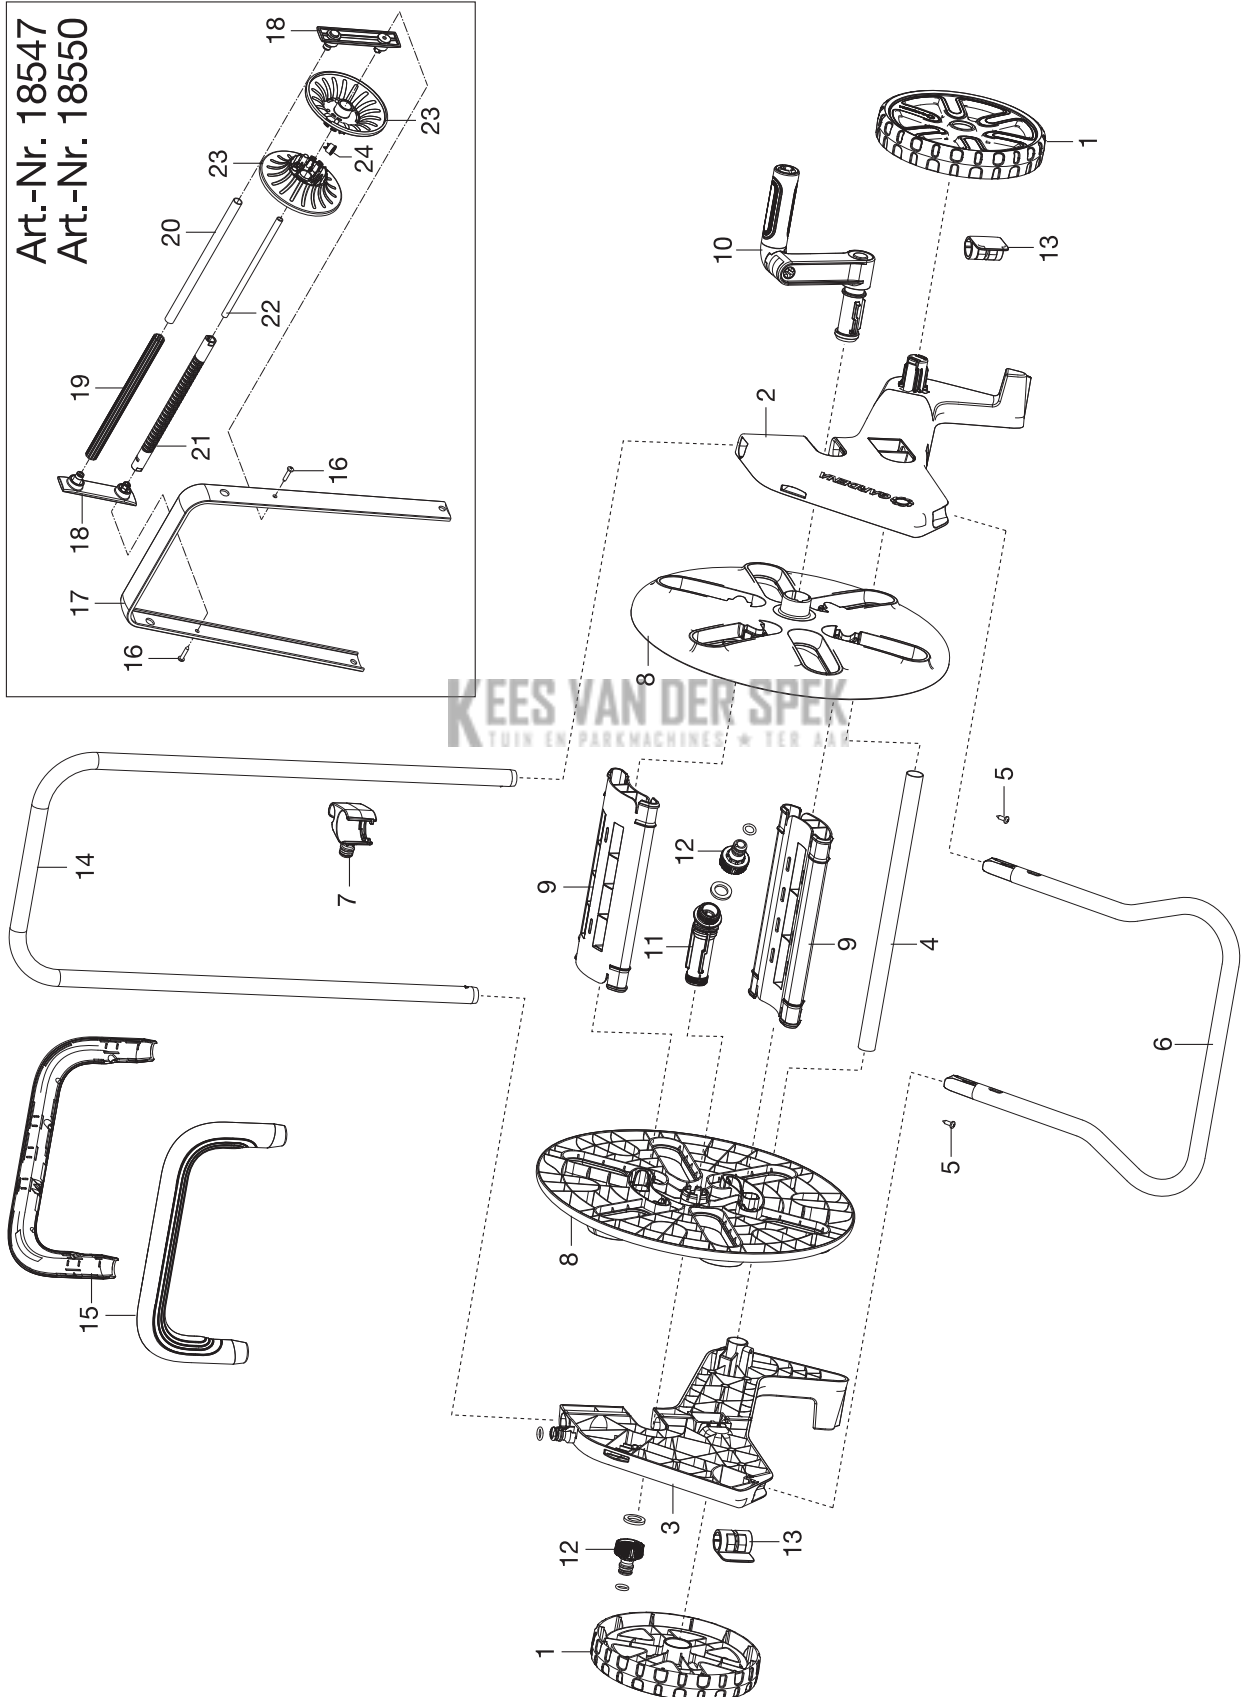

Bild Nr. Picture No.	Ersatzteil-Nr. Spare Part No.	Bezeichnung	Description	Désignation
<b>Art. 18540</b>		<b>Schlauchwagen AquaRoll M Metal</b>	<b>Hose Trolley AquaRoll M Metal</b>	<b>Dévidoir métal sur roues AquaRoll M</b>
1	18510-00.600.11	Rad 60/100	Wheel 60/100	Roue 60/100
2, 3	18510-00.901.00	Seitenteil 60/100 rechts+links, kpl.	Side part 60/100 right + left, cpl.	Partie latérale 60/100 droite+gauche, cpl.
4	18510-00.600.43	Verbindungsrohr 60/100	Connecting tube 60/100	Tube de connexion 60/100
5	1625-00.600.16	Blechschaube 4,2x13-C-H	Sheet metal screw 4,2x13-C-H	Vis à tôle 4,2x13-C-H
6	18510-00.720.00	Standrohr 60/100	Base 60/100	Tuyau en fonte 60/100
10	18510-00.610.00	Klappkurbel, vollst.	Folding rank	Manivelle repliable
11	18510-00.600.66	Wasserachse, 2 Gewinde	Water axle, 2 threads	Axe de l'eau, 2 fils
12	18201-00.600.00	Hahnstück 3/4" kompl.	Tap Connector 3/4" cpl.	Nez de robinet 3/4" cpl.
13	18500-00.600.56	Exzenter	Eccentric	Excentrique
14	18510-00.630.00	Schubgabel 60/100 m	Top frame 60/100	Guidon 60/100
	18300-00.600.16	O-Ring 10,5x2,7	O-ring 10,5x2,7	Joint torique 10,5x2,7
	1121-00.000.01	Flachdichtung 25,1/16x3 (3/4")	Washer 25,1/16x3 (3/4")	Joint plat 25,1/16x3 (3/4")
<b>Art. 18541</b>		<b>Schlauchwagen AquaRoll M Metal</b>	<b>Hose Trolley AquaRoll M Metal</b>	<b>Dévidoir métal sur roues AquaRoll M</b>
10	18541-00.610.00	Metallklappkurbel, vollst.	Folding crank metal	Manivelle repliable métallique
14,15	18515-00.710.00	Schubgabel, kpl.	Top frame, cpl.	Guidon, cpl.
		Alle anderen Teile wie bei Art. 18540	All other spare parts see art. 18540	Pour toutes les autres pièces, voir réf. 18540
<b>Art. 18542</b>		<b>Schlauchwagen AquaRoll M Metal Set</b>	<b>Hose Trolley AquaRoll M Metal Set</b>	<b>Dévidoir métal sur roues AquaRoll M Set</b>
	18300-00.600.00	Spritze	Spray nozzle	Lance multijet
	18200-00.600.00	Hahnstück 1/2" kpl.	Tap Connector 1/2" cpl.	Nez de robinet 1/2" cpl.
	18215-00.600.00	Schlauchstück 1/2", kpl.	Hose connector 1/2", cpl.	Raccord rapide 1/2", cpl.
	18205-00.701.00	18202 Hahnstück mit 924-00.500.00 Adapter	18202 Tap Connector with 924-00.500.00 Adapter	18202 Nez de robinet avec 924-00.500.00 adaptateur
	18510-20.710.00	Polybeutel kpl.	Accessory bag, cpl.	Sachet d'accessories, cpl.
		Alle anderen Teile wie bei Art. 18540	All other spare parts see art. 18540	Pour toutes les autres pièces, voir réf. 18540
<b>Art. 18544</b>		<b>Schlauchwagen AquaRoll M Metal Set</b>	<b>Hose Trolley AquaRoll M Metal Set</b>	<b>Dévidoir métal sur roues AquaRoll M Set</b>
10	18541-00.610.00	Metallklappkurbel, vollst.	Folding crank metal	Manivelle repliable métallique
14,15	18515-00.710.00	Schubgabel, kpl.	Top frame, cpl.	Guidon, cpl.
	18300-00.600.00	Spritze	Spray nozzle	Lance multijet
	18200-00.600.00	Hahnstück 1/2" kpl.	Tap Connector 1/2" cpl.	Nez de robinet 1/2" cpl.
	18215-00.600.00	Schlauchstück 1/2", kpl.	Hose connector 1/2", cpl.	Raccord rapide 1/2", cpl.
	18205-00.701.00	18202 Hahnstück mit 924-00.500.00 Adapter	18202 Tap Connector with 924-00.500.00 Adapter	18202 Nez de robinet avec 924-00.500.00 adaptateur
	18512-20.720.00	Polybeutel kpl.	Accessory bag, cpl.	Sachet d'accessories, cpl.
		Alle anderen Teile wie bei Art. 18540	All other spare parts see art. 18540	Pour toutes les autres pièces, voir réf. 18540
<b>Art. 18547</b>		<b>Schlauchwagen AquaRoll M Easy Metall Set</b>	<b>Hose Trolley AquaRoll M Easy Metal Set</b>	<b>Dévidoir métal sur roues AquaRoll M Easy Set</b>
10	18541-00.610.00	Metallklappkurbel, vollst.	Folding crank metal	Manivelle repliable métallique
14,15	18515-00.710.00	Schubgabel, kpl.	Top frame, cpl.	Guidon, cpl.
16-24	18515-00.610.00	Schlauchführung	Hose guide	Guide-tuyau
	18300-00.600.00	Spritze	Spray nozzle	Lance multijet
	18200-00.600.00	Hahnstück 1/2" kpl.	Tap Connector 1/2" cpl.	Nez de robinet 1/2" cpl.
	18215-00.600.00	Schlauchstück 1/2", kpl.	Hose connector 1/2", cpl.	Raccord rapide 1/2", cpl.
	18205-00.701.00	18202 Hahnstück mit 924-00.500.00 Adapter	18202 Tap Connector with 924-00.500.00 Adapter	18202 Nez de robinet avec 924-00.500.00 adaptateur
	18512-20.720.00	Polybeutel kpl.	Accessory bag, cpl.	Sachet d'accessories, cpl.
		Alle anderen Teile wie bei Art. 18540	All other spare parts see art. 18540	Pour toutes les autres pièces, voir réf. 18540
<b>Art. 18550</b>		<b>Schlauchwagen AquaRoll L Easy Metal</b>	<b>Hose Trolley AquaRoll L Easy Metal</b>	<b>Dévidoir métal sur roues AquaRoll L Easy</b>
10	18541-00.610.00	Metallklappkurbel, vollst.	Folding crank metal	Manivelle repliable métallique
14,15	18515-00.710.00	Schubgabel, kpl.	Top frame, cpl.	Guidon, cpl.
16-24	18515-00.610.00	Schlauchführung	Hose guide	Guide-tuyau
		Alle anderen Teile wie bei Art. 18540	All other spare parts see art. 18540	Pour toutes les autres pièces, voir réf. 18540
		Nur die aufgeführten Teile sind lieferbar!	Only the mentioned spare parts are available!	Seules les pièces indiquées sont disponibles!