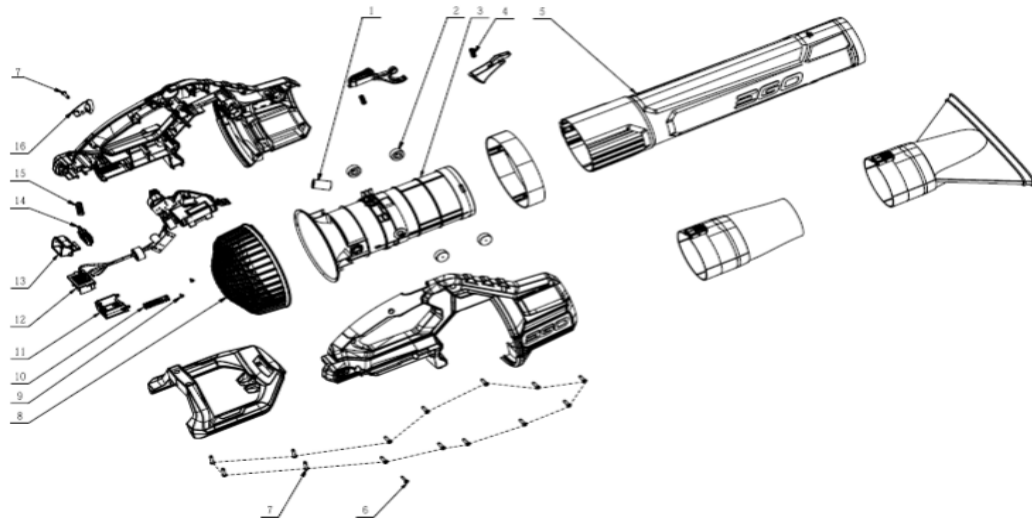

Product Description: Leaf Blower
 Model Number: LB7650E
 Body Number: 0880039002_S
 Version: A
 Issue Date: 2021/8/27

Repair Parts_Blower_4716 (LB7650E)

Index No.	Art. No.	Description	Beschreibung	QTY in machine	Gewicht	Size LxWxH (mm)	MPQ
1	3680196001	Magnet Ring	Magnettring	1	18	16x16x28	10
2	5650519001	Rubber Gasket	Gummidichtung	4	2,4	20x9.9x8.9	10
3	2828754001	Ducted Set	Turbine incl. Motor	1	525	46x146x26	1
4	3660088003	Knob-reset Spring	Rückstellfeder	2	0,2	6x6x18	10
5	2828460002	Blow Tube Assembly	Blasrohr	1	298	94x94x484	1
6	5610274003	Self Tapping Screw	Schraube	1	0,8	5.6x5.6x18	10
7	5610294001	Tapping Screw	Blechschrabe	15	1,3	7x7x18	10
8	3132552001	Fan Baffle	Schutzgitter	1	80	69x166.5x7	1
9	5620176002	Screw With Washer	Schraube mit Unterlegscheibe	2	3	6x6x7.5	10
10	3660818001	Compression Spring	Druckfeder	1	3,4	41x11x11	10
11	3131427001	Sliding Block	Sliding Block	1	9,7	42x41x20	1
12	2831131001	Electric Assembly	Elektronik	1	200	100x80x50	1
13	3127498001	Power Pack Button	Akku-Entriegelungshebel	1	9,5	3x36.8x27	10
14	3127497001	Power Pack Button	Akku-Entriegelungshebel	1	5	2.5x24.5x11	10
15	3660013003	Spring1	Feder	1	1	9.9x9.9x25	10
16	3706375001	Hook	Halter	1	10,5	37x31x20	10