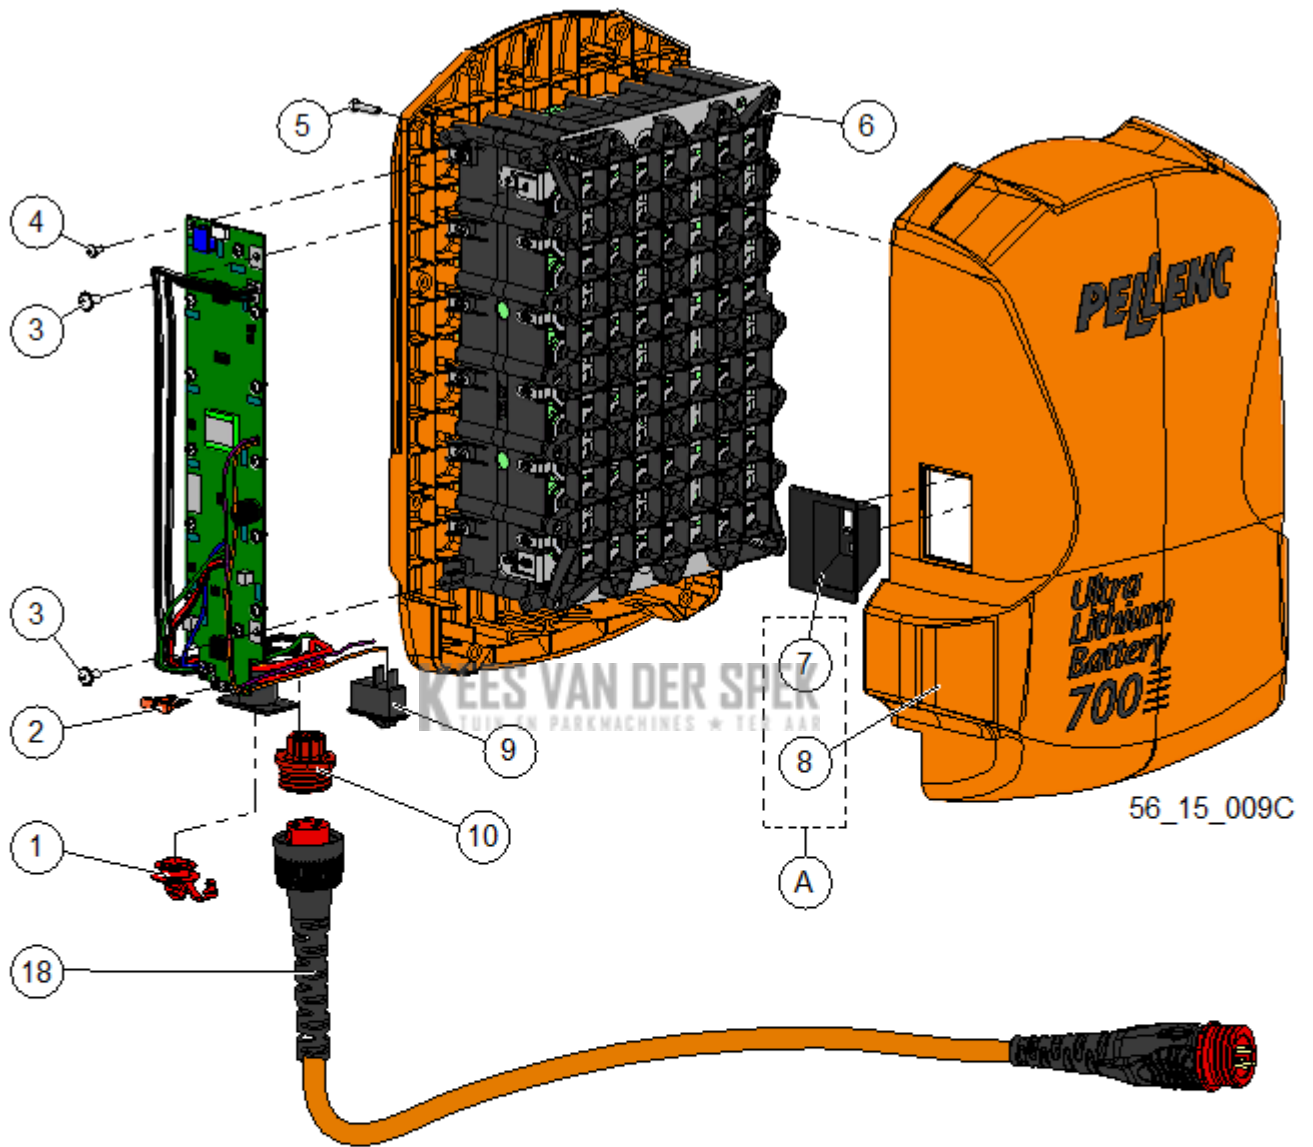

Catalogue de pièces détachées 700 2.5 kW BATTERY

Repère	Référence	Désignation	Quantité	Remarques
1	40657	PLUG PROTECTION RECEPTACLE CHARGER	1,00	
2	84444	FUSE,40A 58V	1,00	
3	81819	SCREW CBHC A BASE M4-8	2,00	
4	81818	SCREW CBHC A BASE M3-6	13,00	
5	66202	SCREW, DELTA PT WN1412 K35X16 ZN W	9,00	
6	105290	PACK BATTERIE 700 2KW	1,00	
7	74295	BATTERY WINDOW, 2KW BOARD	1,00	KIT A
8	72671	BOITIER SUPERIEUR BATT 700 MARQUEE	1,00	KIT A
9	40186	SWITCH, ON/OFF, 1900 VP B5 N/N/R	1,00	
10	74531	BASE CONNECTOR 2KW (RG)	1,00	
11	66957	CARRYING JACKET, BATTERY, 2007	1,00	
12	103402	HARNESS LOOP, UPPER PT, BATT PARTS	1,00	
13	74758	BUCKLE, HARNESS STRAP, BATT., PCS	2,00	
14	67651	PLATE, BATTERY HARNESS CLIP 2007	1,00	
15	02007	PE20 BELT PLUG	1,00	
16	60031	CHARG. + EU CORD, SPARE PARTS	1,00	
17	132200	700/1100 2016 BATT CARRYING HARNESS	1,00	
17	66617	WEDGING BATTERY PACK	1,00	
18	136117	2KW EXTENSION CORD 60CM	1,00	ACCESSOIRES/ACCESSORIES/ZUSAT ZTEILE/ACCESSORI/ACCESORIOS
A	86319	UPPER UNIT, BATT 700+ EQUIPPED	1,00	
B	86318	REPLACE WITH 56242 (700+ BATT)	1,00	

Catalogue de pièces détachées 700 2.5 kW BATTERY

17

11