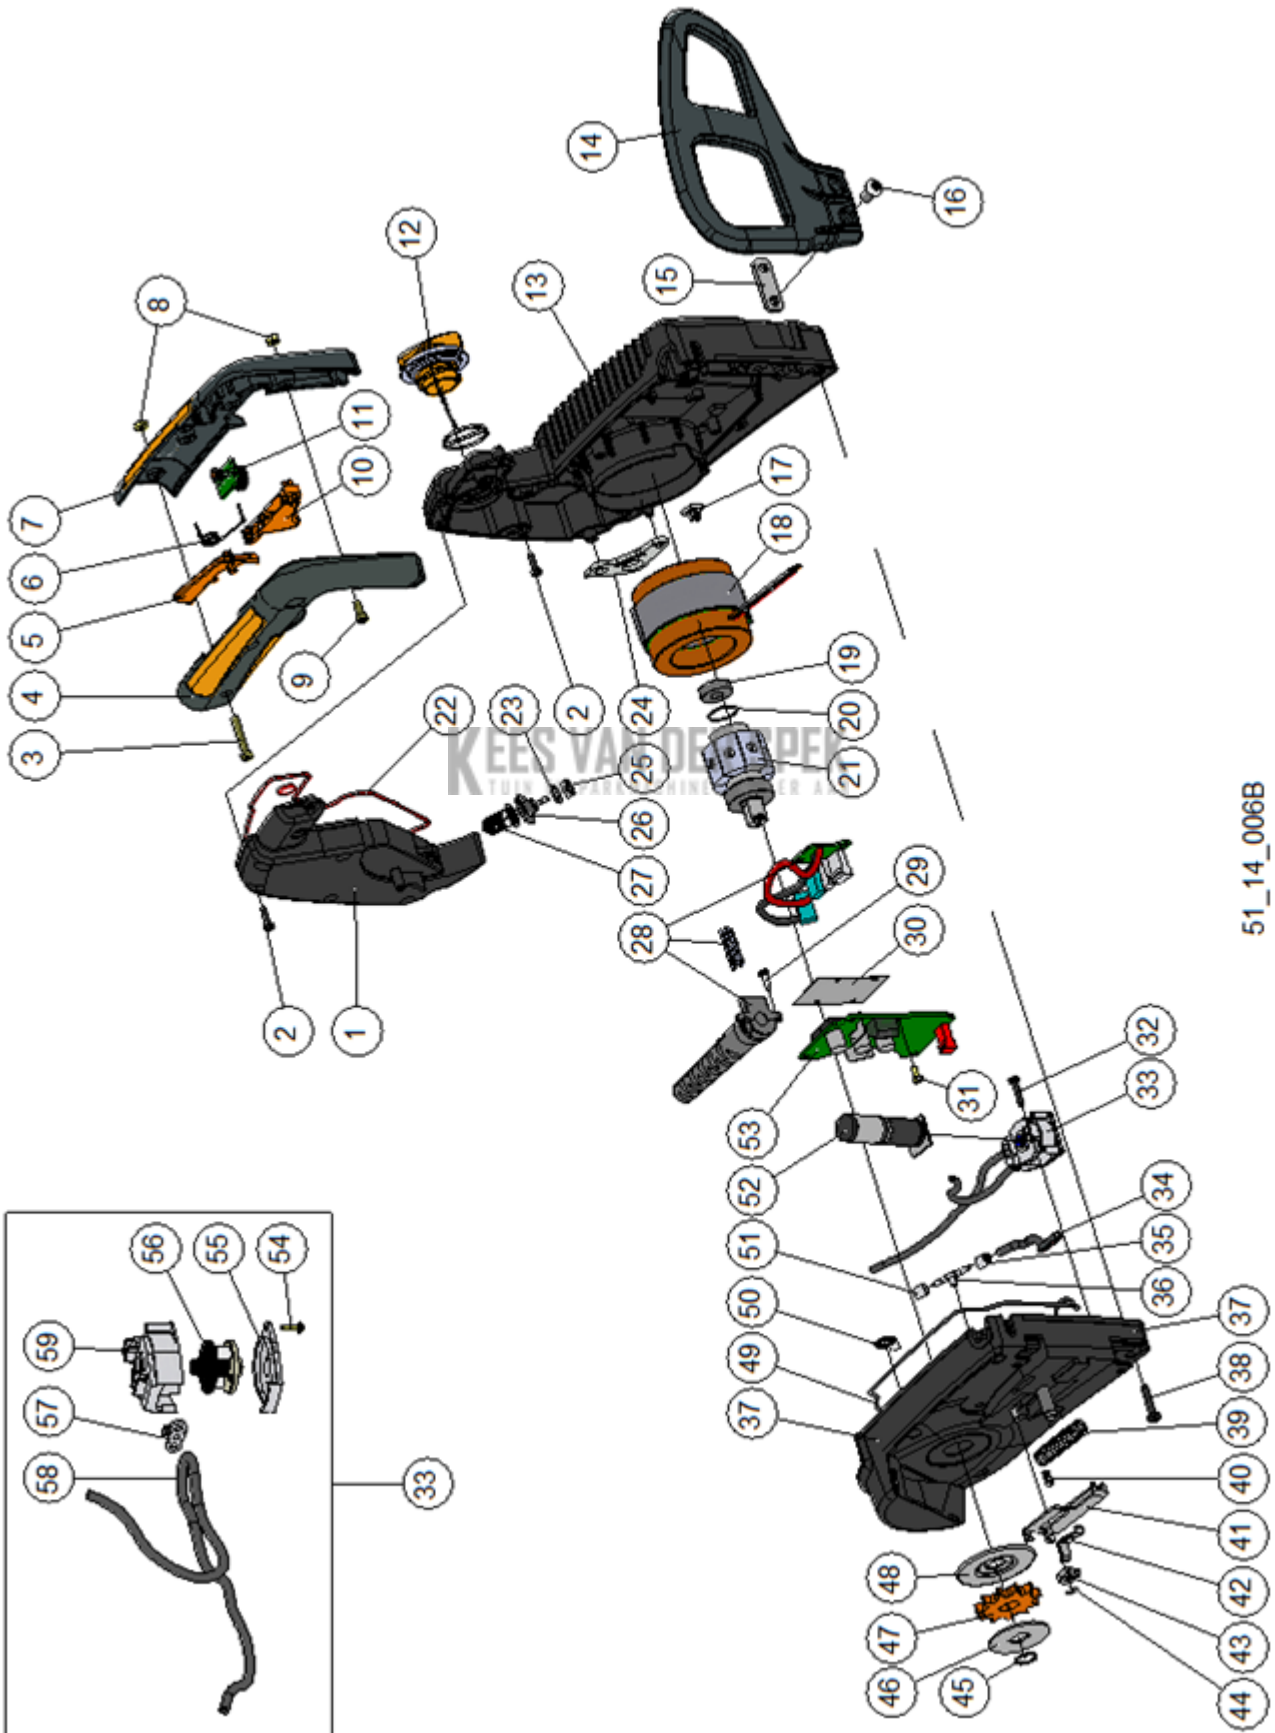

SELION C21 HD 2017 Catalogue of detached parts

SELION C21 HD - 2 - 51_14_006B

51_14_006B

SELION C21 HD 2017 Catalogue of detached parts

SELION C21 HD - 2 - 51_14_006B

Mark	Part number	Description	Remarks	Quantity
40	64252	RESSORT DE RAPPEL LAMELLE BLOCAGE		1,00
41	64249	PLAQUE MAINTIENT TENDEUR CHAINE		1,00
42	64251	LAMELLE DE BLOCAGE TENSION CHAINE		1,00
43	73199	PRISME CENTRAGE TENDEUR CHAINE C		1,00
44	64376	ANNEAU TRUARC E NORMAL Ø3.2		1,00
45	01357	CIRCLIPS EXTERIEUR 12 (QTE 50)	KIT B	1,00
46	64248	RONDELLE FLASQUE PIGNON DE CHAINE		1,00
47	80106	PIGNON 11 DTS CHAINE 1/4'	KIT B	1,00
48	84446	RONDELLE FLASQUE PIGNON 11DTS		1,00
49	72951	JOINT CARTE C15		1,00
50	80797	ANNEAU ARRET FAISCEAU SELION C		1,00
51	73263	BAGUE MAINTIEN TUYAU HUILE 1		1,00
52	78390	MOTORED. POMPE C/M PREPARE (10)	KIT A	1,00
53	105850	KIT REMPLACEMENT CARTE CTRL MOTEUR		1,00
54	73224	VIS DELTA PT WN5451 20-8		3,00
55	72843	CAPOT POMPE PERISTALTIQUE		1,00
56	78388	SYSTEME PERISTALTIQUE (10)	KIT A	1,00
57	69646	SUPPORT TUBE ENTREE POMPE		1,00
58	73220	TUYAU POMPE A HUILE SELION C		1,00
59	72842	CORPS POMPE PERISTALTIQUE		1,00
A	78794	KIT MOTORED+POMPE C/M PCS		1,00
B	85643	KIT PIGNON CHAINE 11DTS 1/4 SELION		1,00
C	78159	DEMI CORPS DROIT SELION C EQUIPE		1,00
D	78094	KIT POIGNEE SELION C EQUIPEE		1,00
E	78189	DEMI CORPS GCHE PREPARE PCES		1,00
F	66337	KIT TUYAU POMPE PERISTALTIQUE		1,00

SELION C21 HD 2017

Catalogue of detached parts

SELION C21 HD - 2 - 51_14_006B

51_14_006B

SELION C21 HD 2017 Catalogue of detached parts

ACCESSOIRES & CONSOMMABLES - 51_14_007A

Mark	Part number	Description	Remarks	Quantity
1	72884	GUIDE 12" LIGHT		1,00
2	80344	GUIDE CARVING 12"		1,00
3	81794	CHAINE 25AP-070E (12") C20		1,00
4	68519	ETAU DE MAINTIEN		1,00
5	116688	BIDON DE 5L D'HUILE BIO		1,00
6	68518	POMPE A GRAISSE POUR GUIDE CHAINE		1,00
7	68522	LIME PLATE (BOITE DE 12)		1,00
8	68521	LIME RONDE (BOITE DE 12)		1,00
9	68611	LIME RONDE (BLISTER DE 3)		1,00
10	68520	KIT D'AFFUTAGE		1,00