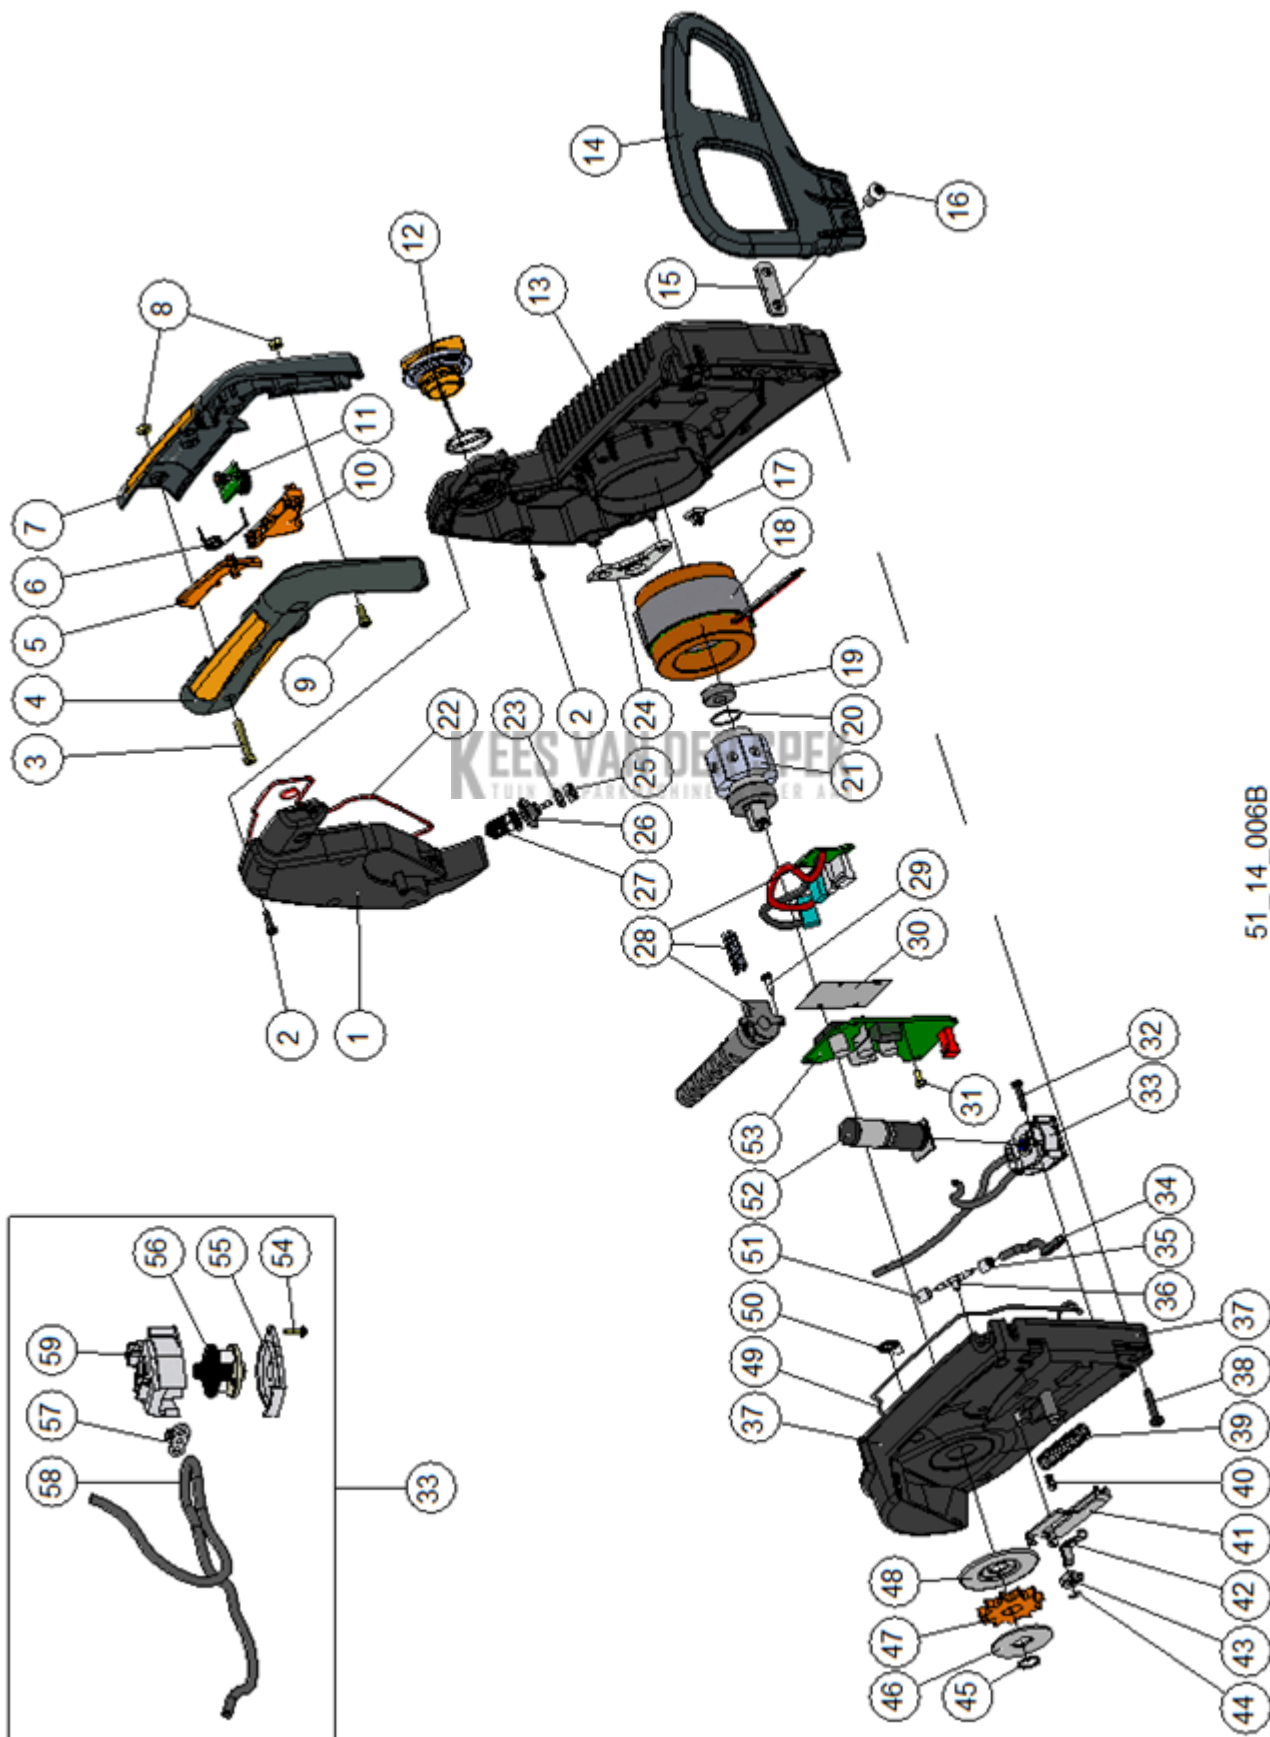

SELION C21 HD 2017 Catalogue of detached parts

SELION C21 HD - 2 - 51_14_006B

51_14_006B

SELION C21 HD 2017 Catalogue of detached parts

SELION C21 HD - 2 - 51_14_006B

Mark	Part number	Description	Remarks	Quantity
40	64252	RESSORT DE RAPPEL LAMELLE BLOCAGE		1,00
41	64249	PLAQUE MAINTIENT TENDEUR CHAINE		1,00
42	64251	LAMELLE DE BLOCAGE TENSION CHAINE		1,00
43	73199	PRISME CENTRAGE TENDEUR CHAINE C		1,00
44	64376	ANNEAU TRUARC E NORMAL Ø3.2		1,00
45	01357	CIRCLIPS EXTERIEUR 12 (QTE 50)	KIT B	1,00
46	64248	RONDELLE FLASQUE PIGNON DE CHAINE		1,00
47	80106	PIGNON 11 DTS CHAINE 1/4'	KIT B	1,00
48	84446	RONDELLE FLASQUE PIGNON 11DTS		1,00
49	72951	JOINT CARTE C15		1,00
50	80797	ANNEAU ARRET FAISCEAU SELION C		1,00
51	73263	BAGUE MAINTIEN TUYAU HUILE 1		1,00
52	78390	MOTORED. POMPE C/M PREPARE (10)	KIT A	1,00
53	105850	KIT REMPLACEMENT CARTE CTRL MOTEUR		1,00
54	73224	VIS DELTA PT WN5451 20-8		3,00
55	72843	CAPOT POMPE PERISTALTIQUE		1,00
56	78388	SYSTEME PERISTALTIQUE (10)	KIT A	1,00
57	69646	SUPPORT TUBE ENTREE POMPE		1,00
58	73220	TUYAU POMPE A HUILE SELION C		1,00
59	72842	CORPS POMPE PERISTALTIQUE		1,00
A	78794	KIT MOTORED+POMPE C/M PCS		1,00
B	85643	KIT PIGNON CHAINE 11DTS 1/4 SELION		1,00
C	78159	DEMI CORPS DROIT SELION C EQUIPE		1,00
D	78094	KIT POIGNEE SELION C EQUIPEE		1,00
E	78189	DEMI CORPS GCHE PREPARE PCES		1,00
F	66337	KIT TUYAU POMPE PERISTALTIQUE		1,00