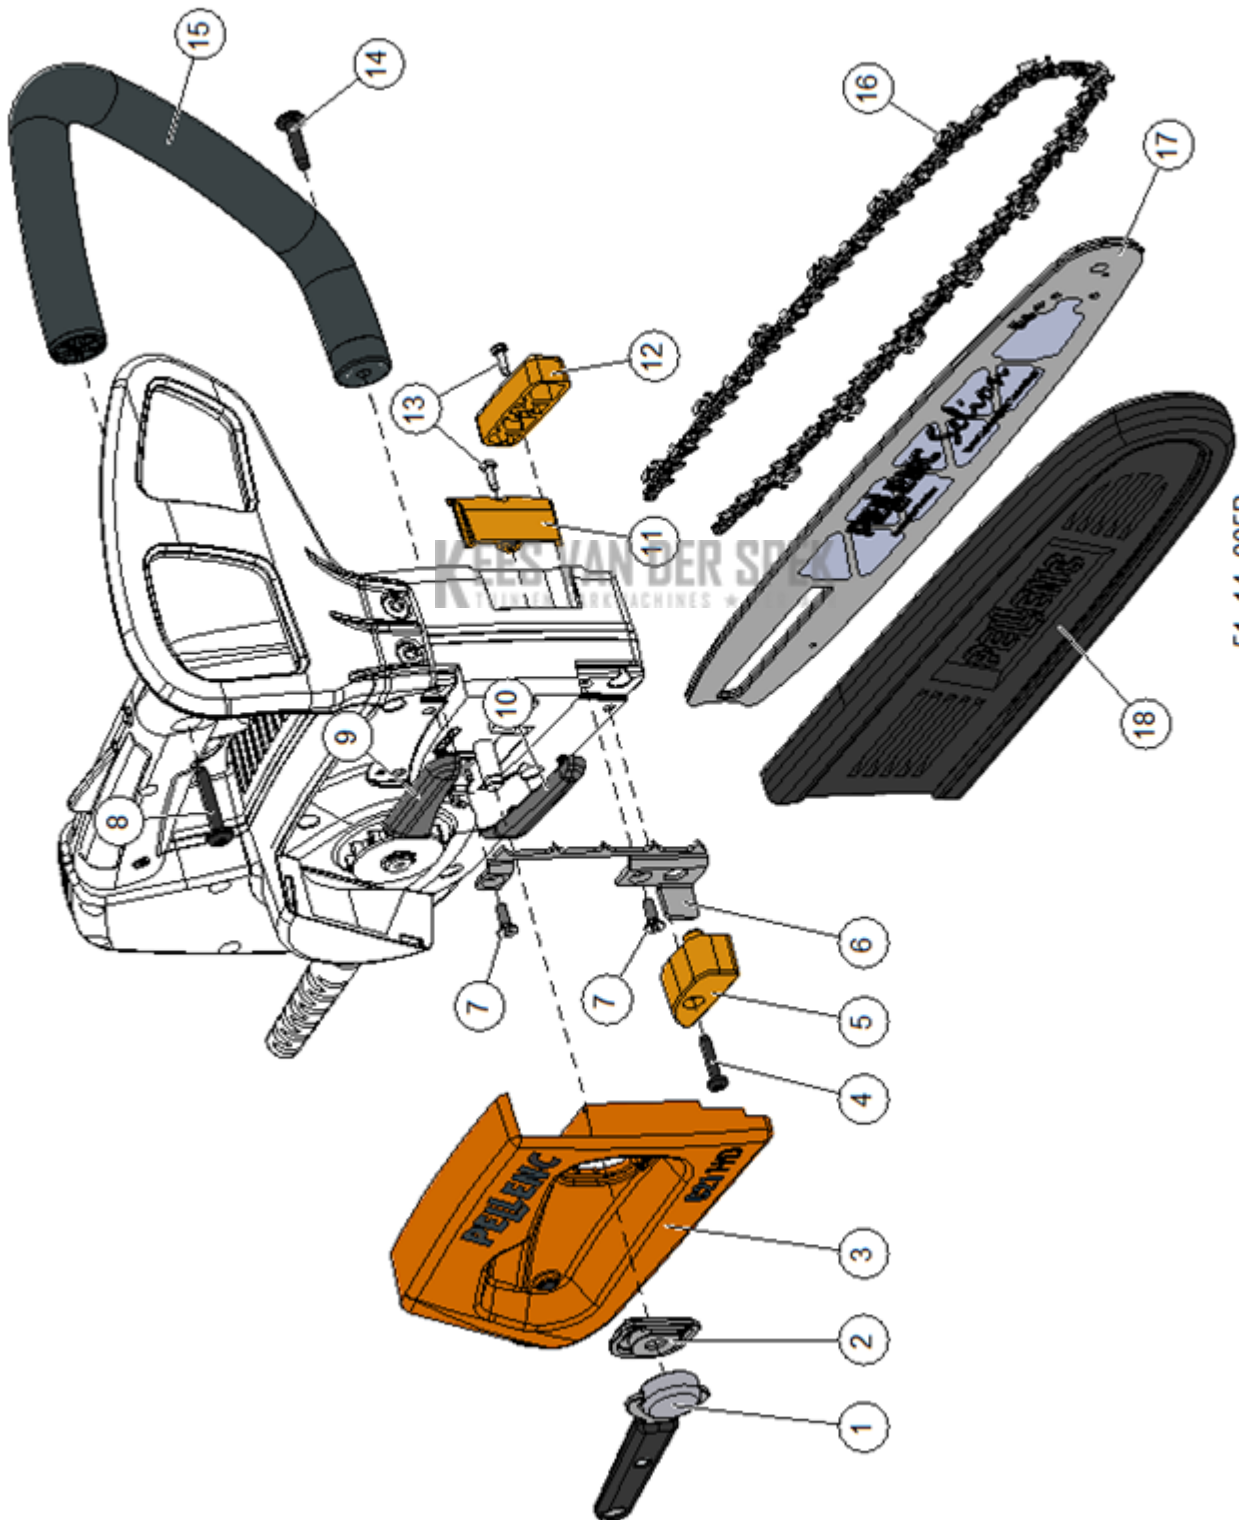

SELION C21 HD 2017 Catalogue of detached parts

SELION C21 HD - 1 - 51_14_005B

51_14_005B

SELION C21 HD 2017 Catalogue of detached parts

SELION C21 HD - 2 - 51_14_006B

Mark	Part number	Description	Remarks	Quantity
1	72577	DEMI RESERVOIR DRT MG SELION C	KIT E	1,00
2	73204	VIS ALTRACS WN5152 30-12 ZN NOIR	KIT E	7,00
3	69859	VIS CHC M4-25 Z TETE BASSE	KIT D	1,00
4	72862	DEMI POIGNEE DROITE SELION C	KIT D	1,00
5	72851	GACHETTE SECURITE SELION C	KIT D	1,00
6	73211	RESSORT GACHETTES SELION C	KIT D	1,00
7	72861	DEMI POIGNEE GAUCHE SELION C	KIT D	1,00
8	01993	ECROU H M4 Z	KIT D	3,00
9	73191	VIS CHC M4-10 Z TETE BASSE (QTE 20)	KIT D	2,00
10	72850	GACHETTE PRINCIPALE SELION C	KIT D	1,00
11	73218	CARTE GACHETTE CABLEE SELION C	KIT D	1,00
12	78063	BOUCHON HUILE SELION C EQUIPE		1,00
13	72575	DEMI CORPS GCHE MG SELION C	KIT E	1,00
14	72867	CACHE AVANT SELION C15		1,00
15	72661	PLAQUE SUPPORT CACHE AVANT C		1,00
16	07215	VIS CBHC M6-12 (20)		2,00
17	78712	CLIP SUPPORT TUYAU MODIFIE		1,00
18	73215	STATOR BOBINE 23MM SELION C		1,00
19	64232	ROULEMENT 607-2Z 7X19X6	KIT E	1,00
20	64370	RONDELLE ELASTIQUE ONDULEE Ø19		1,00
21	110250	ROTOR 23 MM AIMANTS VISSÉS EQUIPE		1,00
22	72952	JOINT RESERVOIR SELION C	KIT E	1,00
23	73248	JOINT OR 8.1X1.6 70SHA	KIT E	1,00
24	72663	SUPPORT POINT ATTACHE E	KIT E	1,00
25	73246	ECROU SORTIE RESERVOIR SELION C	KIT E	1,00
26	73245	SUPPORT FILTRE SORTIE RESERVOIR SEL	KIT E	1,00
27	69691	GRILLE DE RESERVOIR MP	KIT E	1,00
28	105851	KIT REMPLACEMENT CORDON ALIM C20		1,00
29	64861	VIS ALTRACS WN5152 30X10 (QTE 20)		3,00
30	64236	ISOLANT MOS SELION		1,00
31	73844	VIS ALTRACS WN5152 30X8		6,00
32	73228	VIS ALTRACS WN5152 30X16 (QTE 10)		2,00
33	78392	POMPE PERISTALT. SELION C PCS		1,00
34	64146	COUPELLE SOUPLE ARRIVEE HUILE	KIT C	1,00
35	73264	BAGUE MAINTIEN TUYAU HUILE 2	KIT C	1,00
36	64151	RACCORD TUYAUX 2.5/2.5	KIT C	1,00
37	116073	DEMI CORPS DROIT SELION C21 EQUIPE	KIT C	1,00
38	129154	VIS WN5152 40-18 ZN NOIR (QTE 20)		6,00
39	64250	RESSORT TENSION CHAINE		1,00