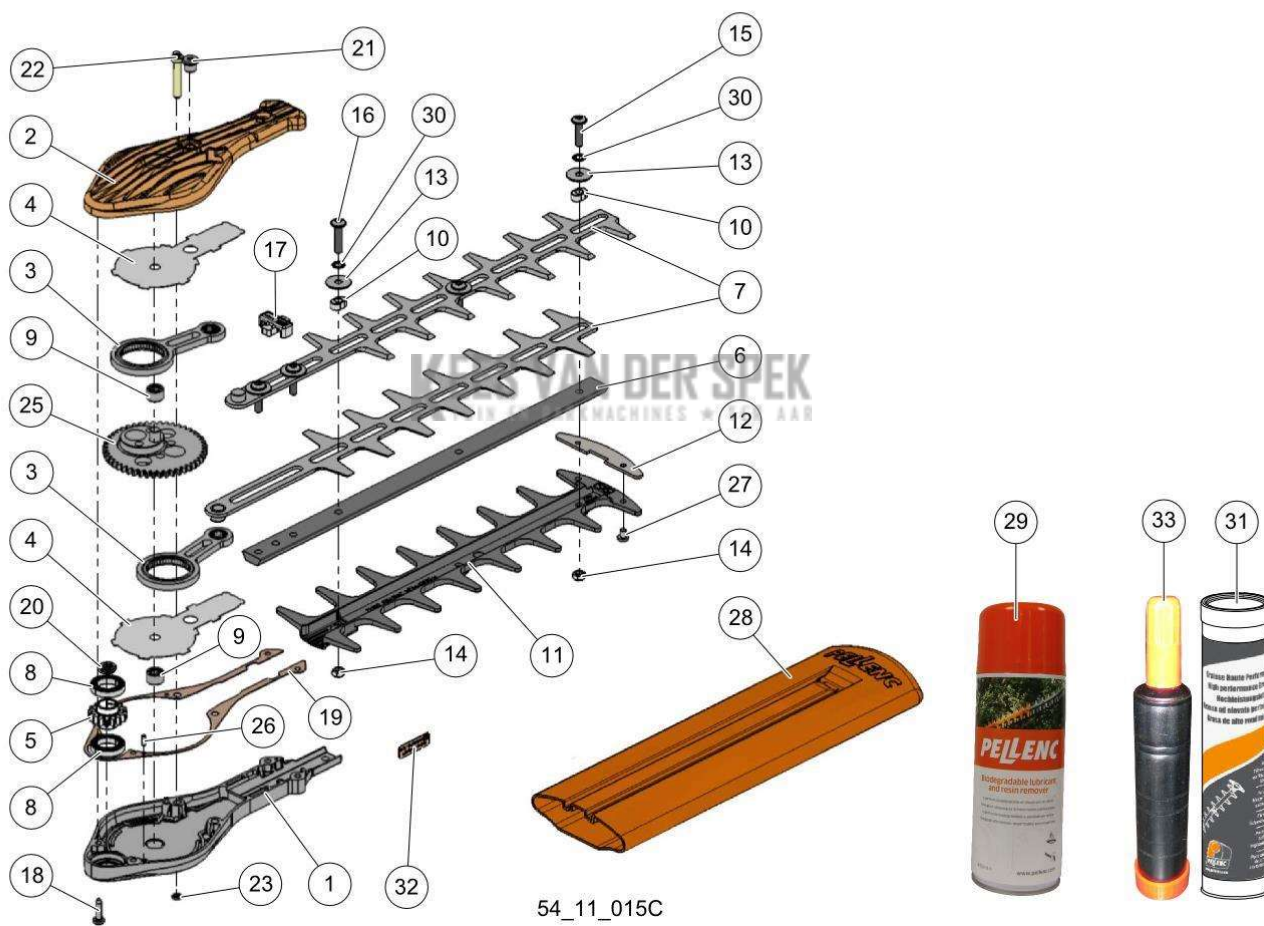

nr.	Artikelnumme	Beschrijving	Hoe	Opmerkingen
1	84720		3	
2	71307		1	KIT E
3	71275		1	KIT E
4	71310		2	KIT D, E
5	71306		1	
6	71297		2	
7	71296		2	
8	71295		1	KIT B
9	71298		1	KIT A
10	71309		2	KIT A
11	71294		1	KIT A
12	71274		1	KIT D
13	64243		2	KIT D
14	73693		7	KIT C
15	77897		3	
16	65012		4	
17	74394		1	
18	71301		7	KIT C
19	117528		7	KIT C
20	71305		1	
21	71311		6	KIT C
22	73695		1	KIT C
23	52256		9	KIT C
24	71167		2	
25	115233		1	
26	71312		1	
27	108881		1	
28	73894		1	
29	71302		1	
30	115174		1	+ 68518
31	121633		1	
32	68518		1	
A	83683		1	KIT B
B	83684		1	
C	75905		1	
D	139407		1	
E	83663		1	
33	117523		1	KIT D

KEES VAN DER SPEK
TOOL EN REPARATIE

PELENC 56201 - HELION TELESCOPIC 150/200 / 56201 - HELION
TELESCOPIC 150/200 - 2008 / SCHAARBLAD 27 + REDUCTOR R3

Vervangonderdelen *Mechanisch*