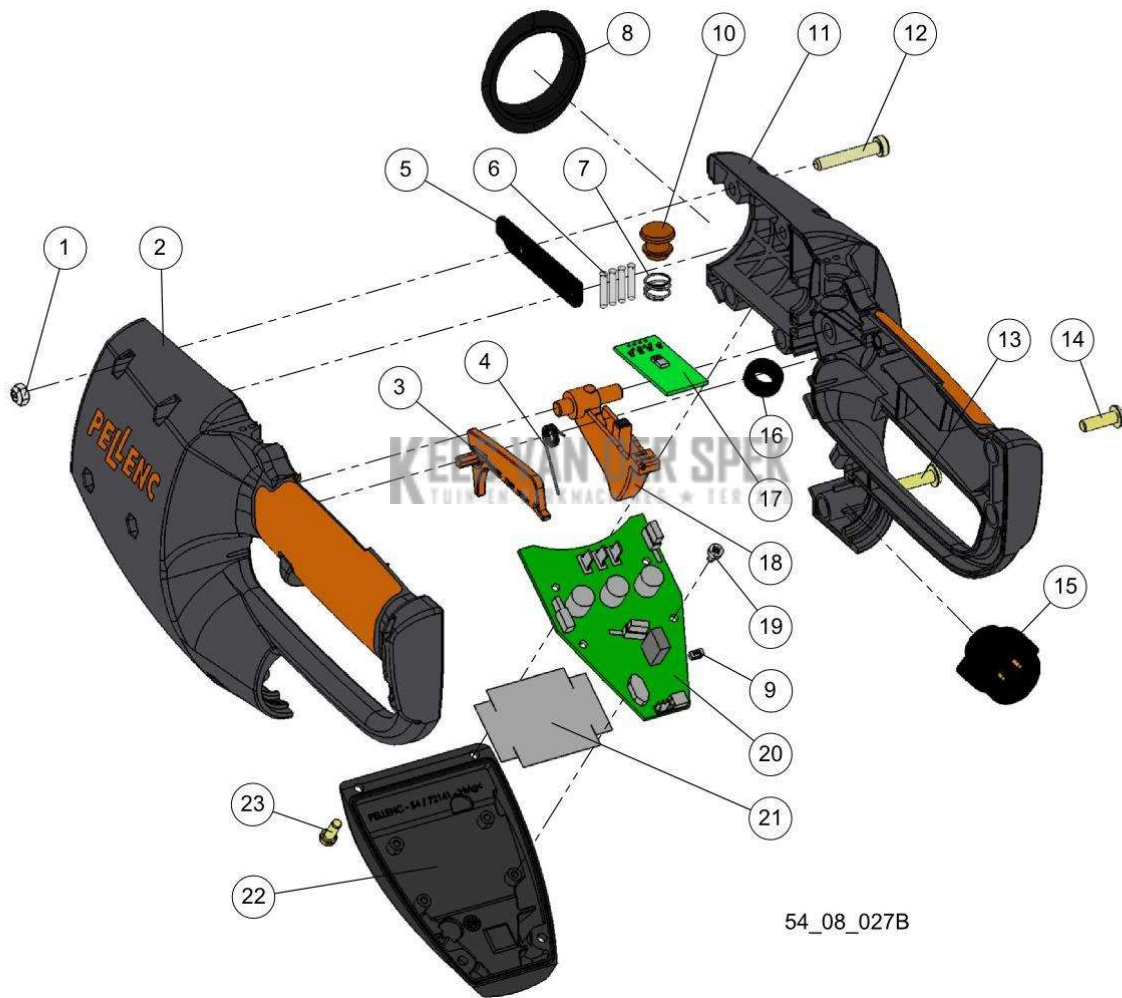

Website www.pellenc.com

PELENC 56201 - HELION TELESCOPIC 150/200 / 56201 - HELION TELESCOPIC 150/200 - 2008 / HANDGREEP THP/T

Vervangonderdelen *Mechanisch*

nr.	Artikelnumme	Beschrijving	Hoe	Opmerkingen
1	73693		7	KIT A
2	72139		1	
3	72699		1	
4	71316		1	
5	72345		1	
6	72147		4	
7	71315		1	
8	72346		1	
9	73636		1	
10	74964		1	
11	72140		1	KIT B
12	71314		4	
13	73851		1	
14	73850		2	
15	40197		1	
15	75508		1	
16	78173		1	
17	72043		1	
18	74933		1	
19	73844		4	
20	71969		1	
21	87273		1	
22	74934		1	
23	73848		4	
24	64635		1	
A	76107		1	KIT C
B	76108		1	KIT C
C	72348		1	

PELENC 56201 - HELION TELESCOPIC 150/200 / 56201 - HELION TELESCOPIC 150/200 - 2008 / STEEL T150-200 + VOORSTE HANDGREEP

Vervangonderdelen *Mechanisch*

nr.	Artikelnumme	Beschrijving	Hoe	Opmerkingen
1	64360		1	KIT B
2	67713		1	KIT B
3	66345		1	KIT B
4	44859		1	KIT B
5	75013		1	KIT B
6	75014		2	KIT B
7	74899		2	KIT B
8	73197		1	KIT A
9	73198		1	KIT A
10	73842		2	KIT A
11	74033		1	KIT A
12	74034		1	KIT A
13	72776		1	
14	74938		1	KIT B
15	79297		1	
A	73861		1	
B	76113		1	

KEES VAN DER SPEK
TOOL EN REPARATIE

Vervangonderdelen *Mechanisch*

54_10_004C

nr.	Artikelnumme	Beschrijving	Hoe	Opmerkingen
1	71274		1	KIT E
2	71309		2	KIT A
3	71294		1	KIT A
4	71298		1	KIT A
5	71297		2	
6	71296		2	
7	71310		2	KIT E, F
8	71295		1	KIT B
9	71306		1	
10	71275		1	KIT F
11	71307		1	KIT F
12	84720		3	
13	77897		3	
14	77974		1	
15	73695		1	
16	117528		8	KIT D
17	71311		7	KIT D
18	71305		1	
19	52256		8	KIT D
20	71301		8	KIT D
21	64243		2	KIT E
22	65012		4	
23	73693		8	KIT D
24	74600		1	
25	71299		1	
26	71329		2	
27	71324		1	
28	74602		1	
29	74603		1	
30	115174		1	+ 68518
31	68518		1	
A	83683		1	KIT B
B	83684		1	
D	75905		1	
E	139407		1	
F	83663		1	
32	117523		1	KIT E