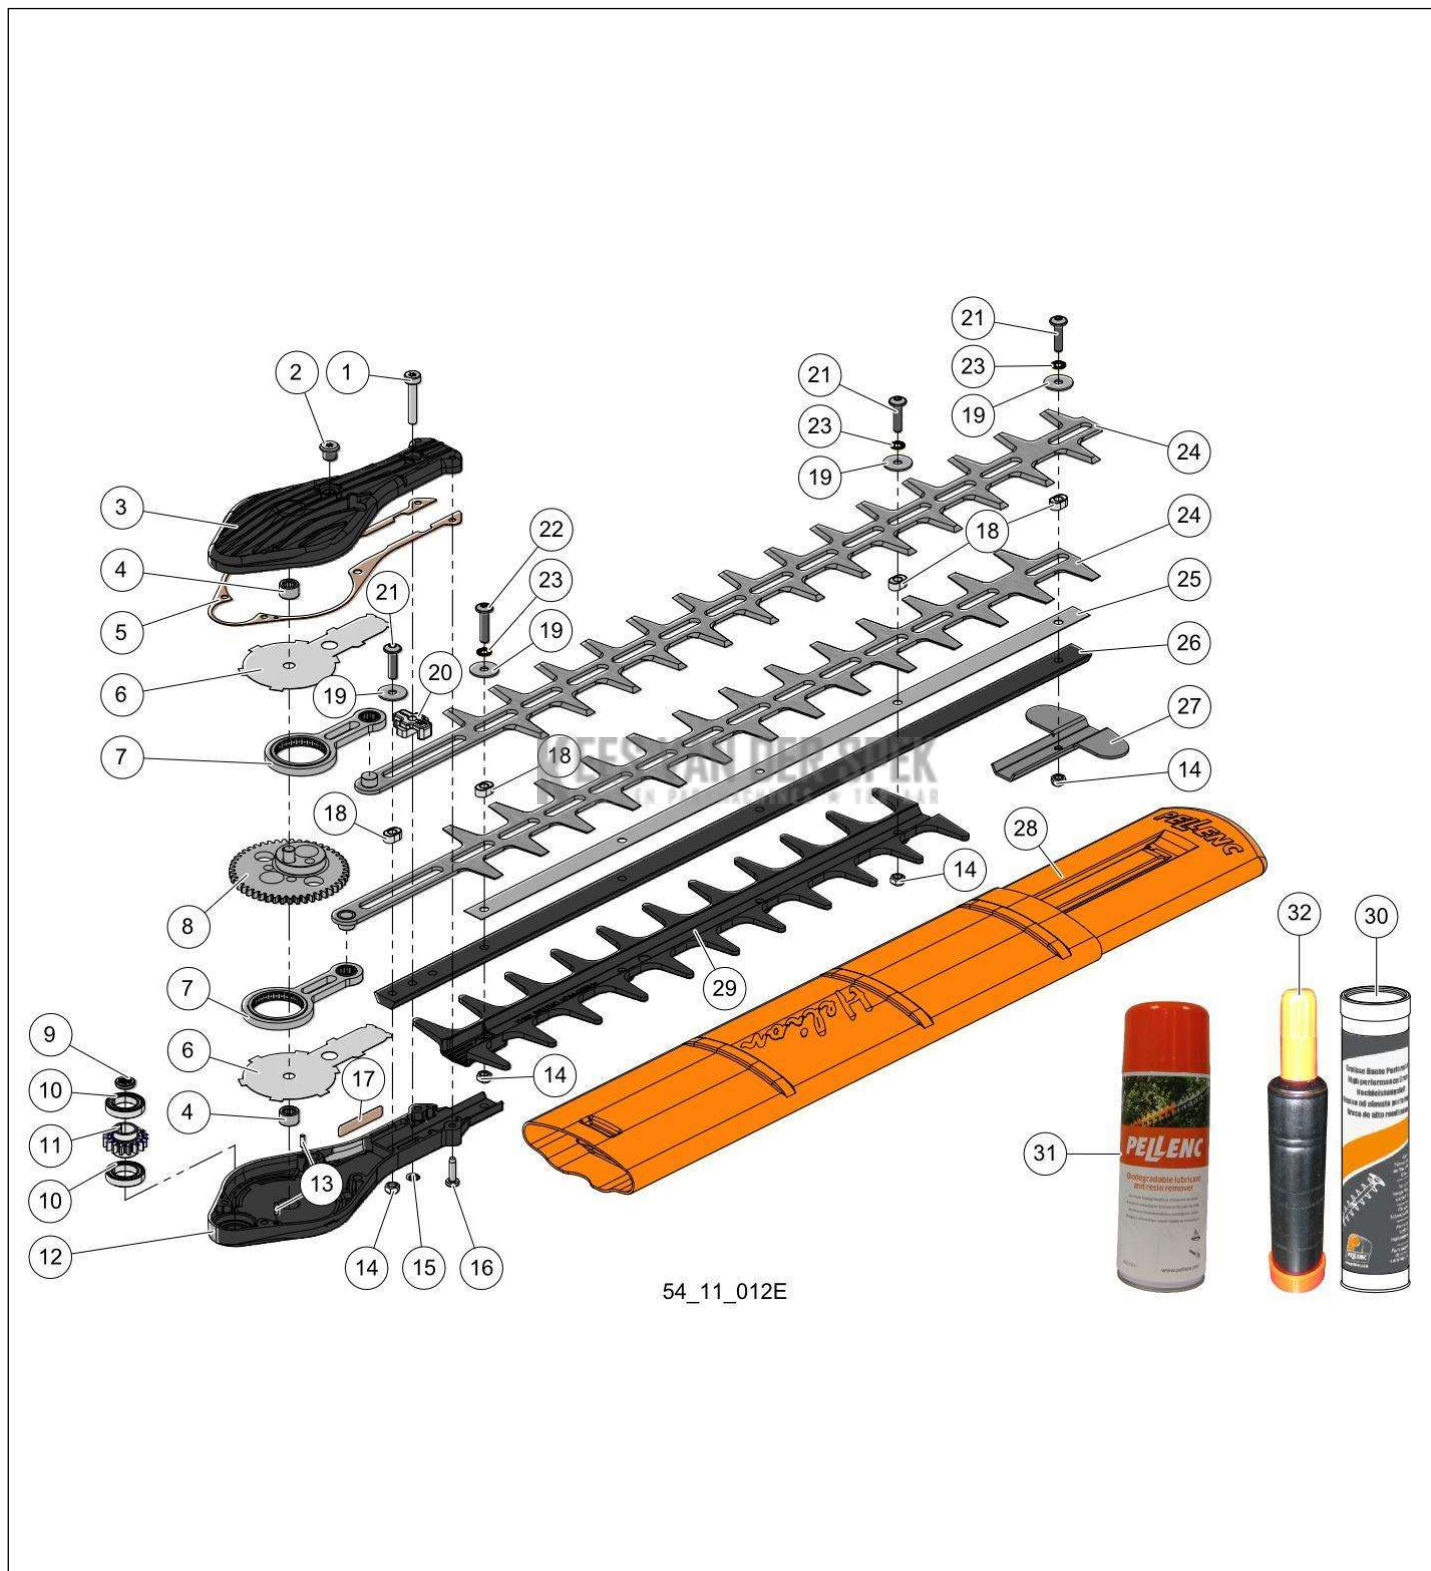

nr.	Artikelnumme	Beschrijving	Hoe	Opmerkingen
1	71274		1	KIT E
2	71309		2	KIT A
3	71294		1	KIT A
4	71298		1	KIT A
5	71297		2	
6	71296		2	
7	71310		2	KIT E, F
8	71295		1	KIT B
9	71306		1	
10	71275		1	KIT F
11	71307		1	KIT F
12	84720		3	
13	77897		3	
14	77974		1	
15	73695		1	
16	117528		8	KIT D
17	71311		7	KIT D
18	71305		1	
19	52256		8	KIT D
20	71301		8	KIT D
21	64243		2	KIT E
22	65012		4	
23	73693		8	KIT D
24	74600		1	
25	71299		1	
26	71329		2	
27	71324		1	
28	74602		1	
29	74603		1	
30	115174		1	+ 68518
31	68518		1	
A	83683		1	KIT B
B	83684		1	
D	75905		1	
E	139407		1	
F	83663		1	
32	117523		1	KIT E

PELENC 56201 - HELION TELESCOPIC 150/200 / 56201 - HELION
TELESCOPIC 150/200 - 2008 / SCHAARBLAD 51 + REDUCTOR R3

Vervangonderdelen *Mechanisch*

54_11_012E