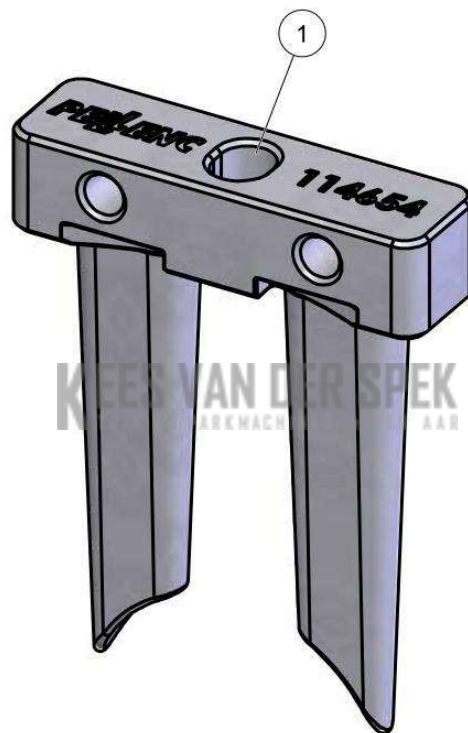

PELENC 56201 - HELION TELESCOPIC 150/200 / 56201 - HELION
TELESCOPIC 150/200 - 2008 / GEREEDSCHAP - ACHTERSTE
HANDGREEP - HELION

Vervangonderdelen *Gereedschap & vetten*