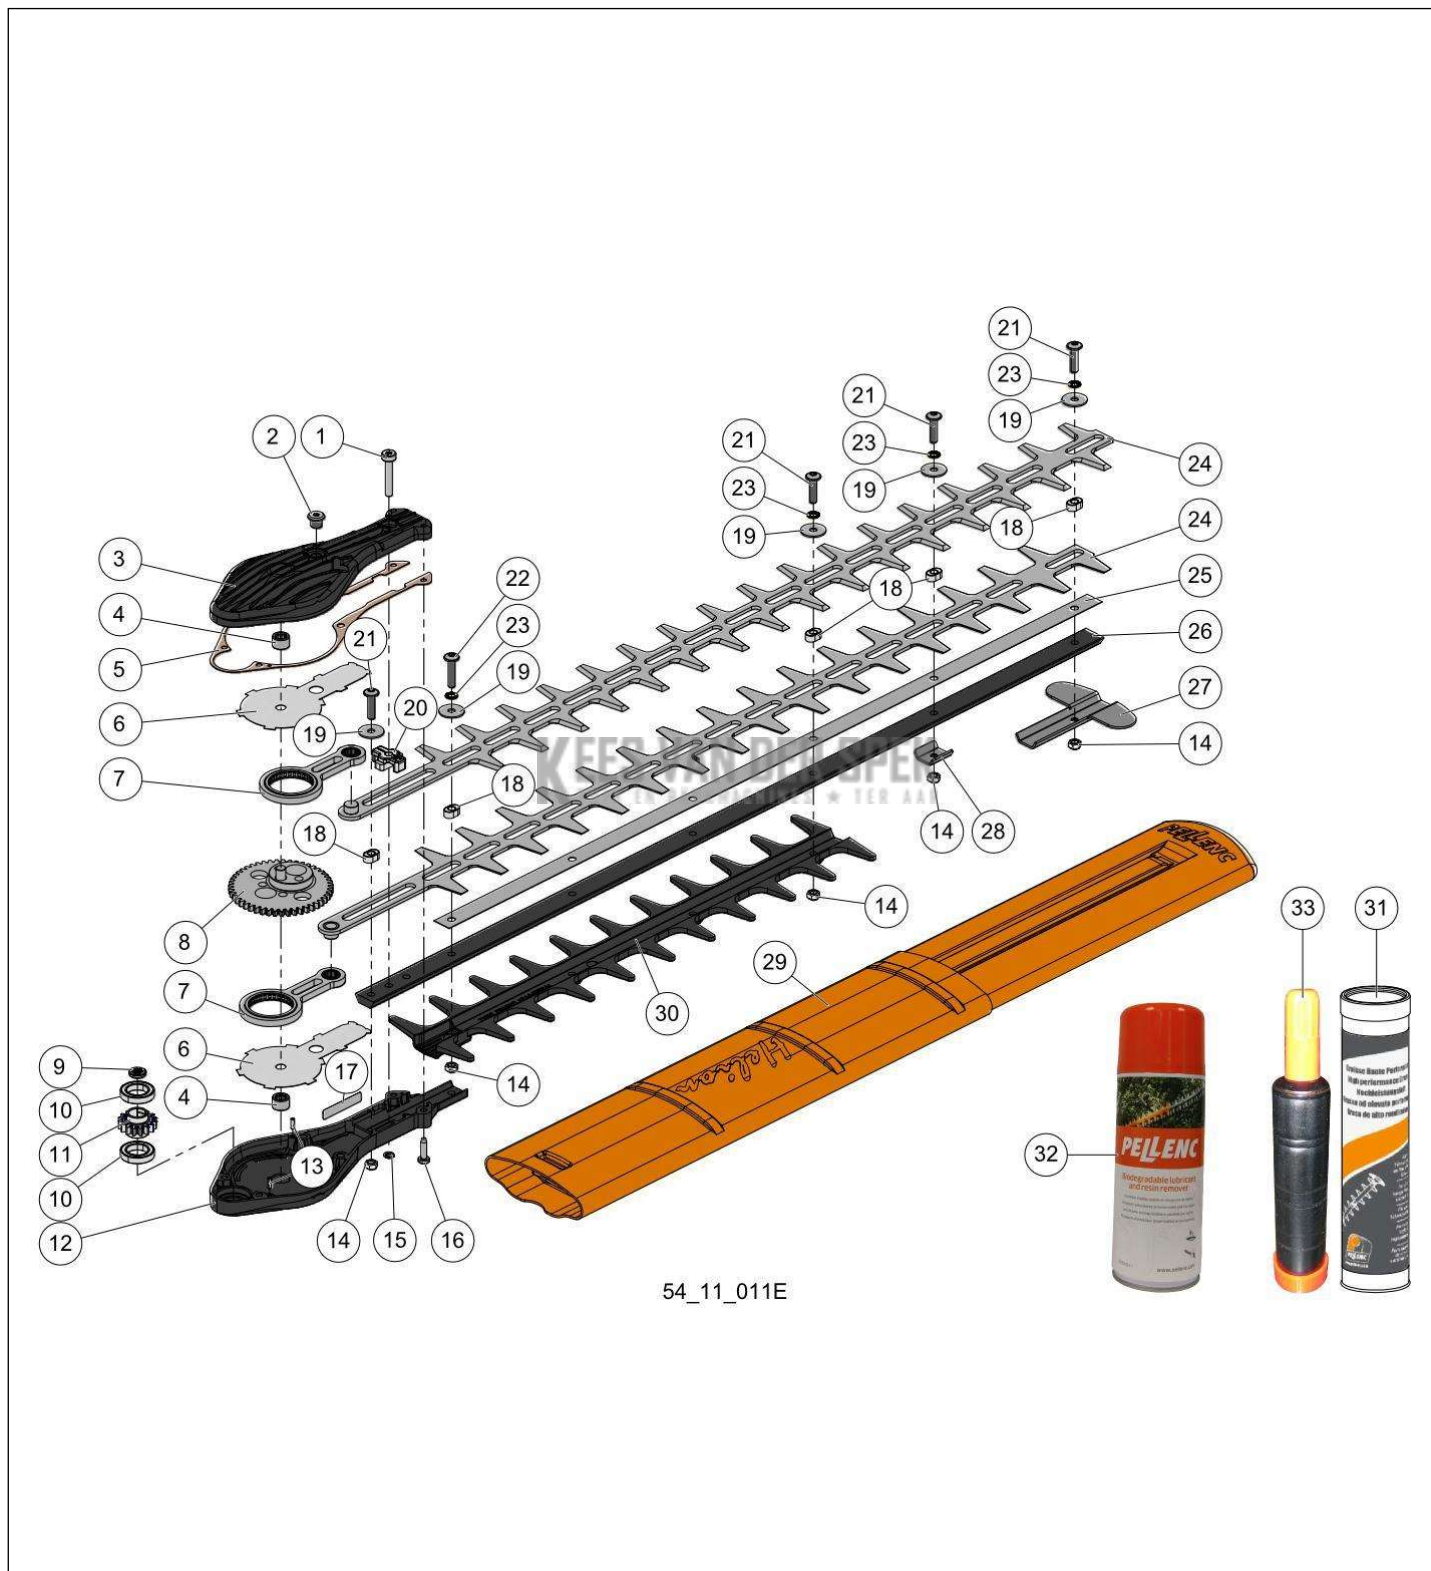

nr.	Artikelnumme	Beschrijving	Hoe	Opmerkingen
1	84720		3	
2	71307		1	KIT E
3	71275		1	KIT E
4	71310		2	KIT D, E
5	71306		1	
6	71297		2	
7	71296		2	
8	71295		1	KIT B
9	71298		1	KIT A
10	71309		2	KIT A
11	71294		1	KIT A
12	71274		1	KIT D
13	64243		2	KIT D
14	73693		9	KIT C
15	77897		3	
16	65012		4	
17	74396		1	
18	71301		9	KIT C
19	117528		9	KIT C
20	71305		1	
21	71311		8	KIT C
22	73695		1	KIT C
23	52256		9	KIT C
24	71169		2	
25	115235		1	
26	71317		1	117540+117526+117525+139407+117543
27	108881		1	
28	110182		2	KIT C
29	73894		1	
30	71302		1	
31	115174		1	+ 68518
32	121633		1	
33	68518		1	
A	83683		1	KIT B
B	83684		1	
C	75905		1	
D	139407		1	
E	83663		1	
34	117523		1	KIT D

KEES VAN DER SPEK
TOEGELIJDEN VERBODEN

Vervangonderdelen *Mechanisch*