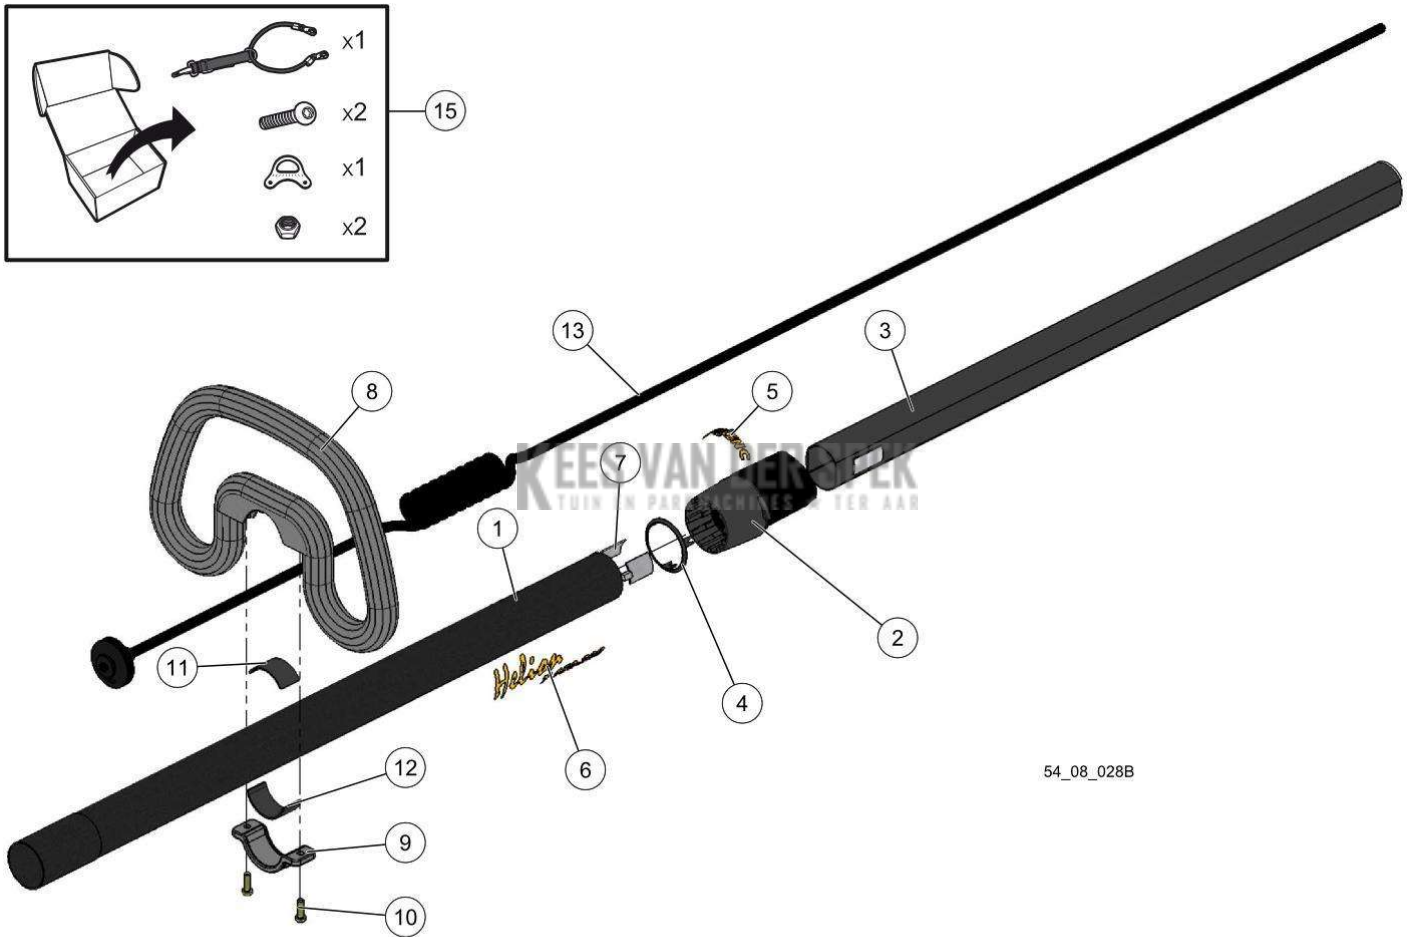

Website www.pellenc.com

PELENC 56201 - HELION TELESCOPIC 150/200 / 56201 - HELION TELESCOPIC 150/200 - 2008 / HANDGREEP THP/T

Vervangonderdelen *Mechanisch*

nr.	Artikelnumme	Beschrijving	Hoe	Opmerkingen
1	73693		7	KIT A
2	72139		1	
3	72699		1	
4	71316		1	
5	72345		1	
6	72147		4	
7	71315		1	
8	72346		1	
9	73636		1	
10	74964		1	
11	72140		1	KIT B
12	71314		4	
13	73851		1	
14	73850		2	
15	40197		1	
15	75508		1	
16	78173		1	
17	72043		1	
18	74933		1	
19	73844		4	
20	71969		1	
21	87273		1	
22	74934		1	
23	73848		4	
24	64635		1	
A	76107		1	KIT C
B	76108		1	KIT C
C	72348		1	

PELENC 56201 - HELION TELESCOPIC 150/200 / 56201 - HELION TELESCOPIC 150/200 - 2008 / STEEL T150-200 + VOORSTE HANDGREEP

Vervangonderdelen *Mechanisch*

nr.	Artikelnumme	Beschrijving	Hoe	Opmerkingen
1	64360		1	KIT B
2	67713		1	KIT B
3	66345		1	KIT B
4	44859		1	KIT B
5	75013		1	KIT B
6	75014		2	KIT B
7	74899		2	KIT B
8	73197		1	KIT A
9	73198		1	KIT A
10	73842		2	KIT A
11	74033		1	KIT A
12	74034		1	KIT A
13	72776		1	
14	74938		1	KIT B
15	79297		1	
A	73861		1	
B	76113		1	

KEES VAN DER SPEK
TOOL EN REPARATIE

Vervangonderdelen *Mechanisch*

54_10_004C

nr.	Artikelnumme	Beschrijving	Hoe	Opmerkingen
1	71274		1	KIT E
2	71309		2	KIT A
3	71294		1	KIT A
4	71298		1	KIT A
5	71297		2	
6	71296		2	
7	71310		2	KIT E, F
8	71295		1	KIT B
9	71306		1	
10	71275		1	KIT F
11	71307		1	KIT F
12	84720		3	
13	77897		3	
14	77974		1	
15	73695		1	
16	117528		8	KIT D
17	71311		7	KIT D
18	71305		1	
19	52256		8	KIT D
20	71301		8	KIT D
21	64243		2	KIT E
22	65012		4	
23	73693		8	KIT D
24	74600		1	
25	71299		1	
26	71329		2	
27	71324		1	
28	74602		1	
29	74603		1	
30	115174		1	+ 68518
31	68518		1	
A	83683		1	KIT B
B	83684		1	
D	75905		1	
E	139407		1	
F	83663		1	
32	117523		1	KIT E