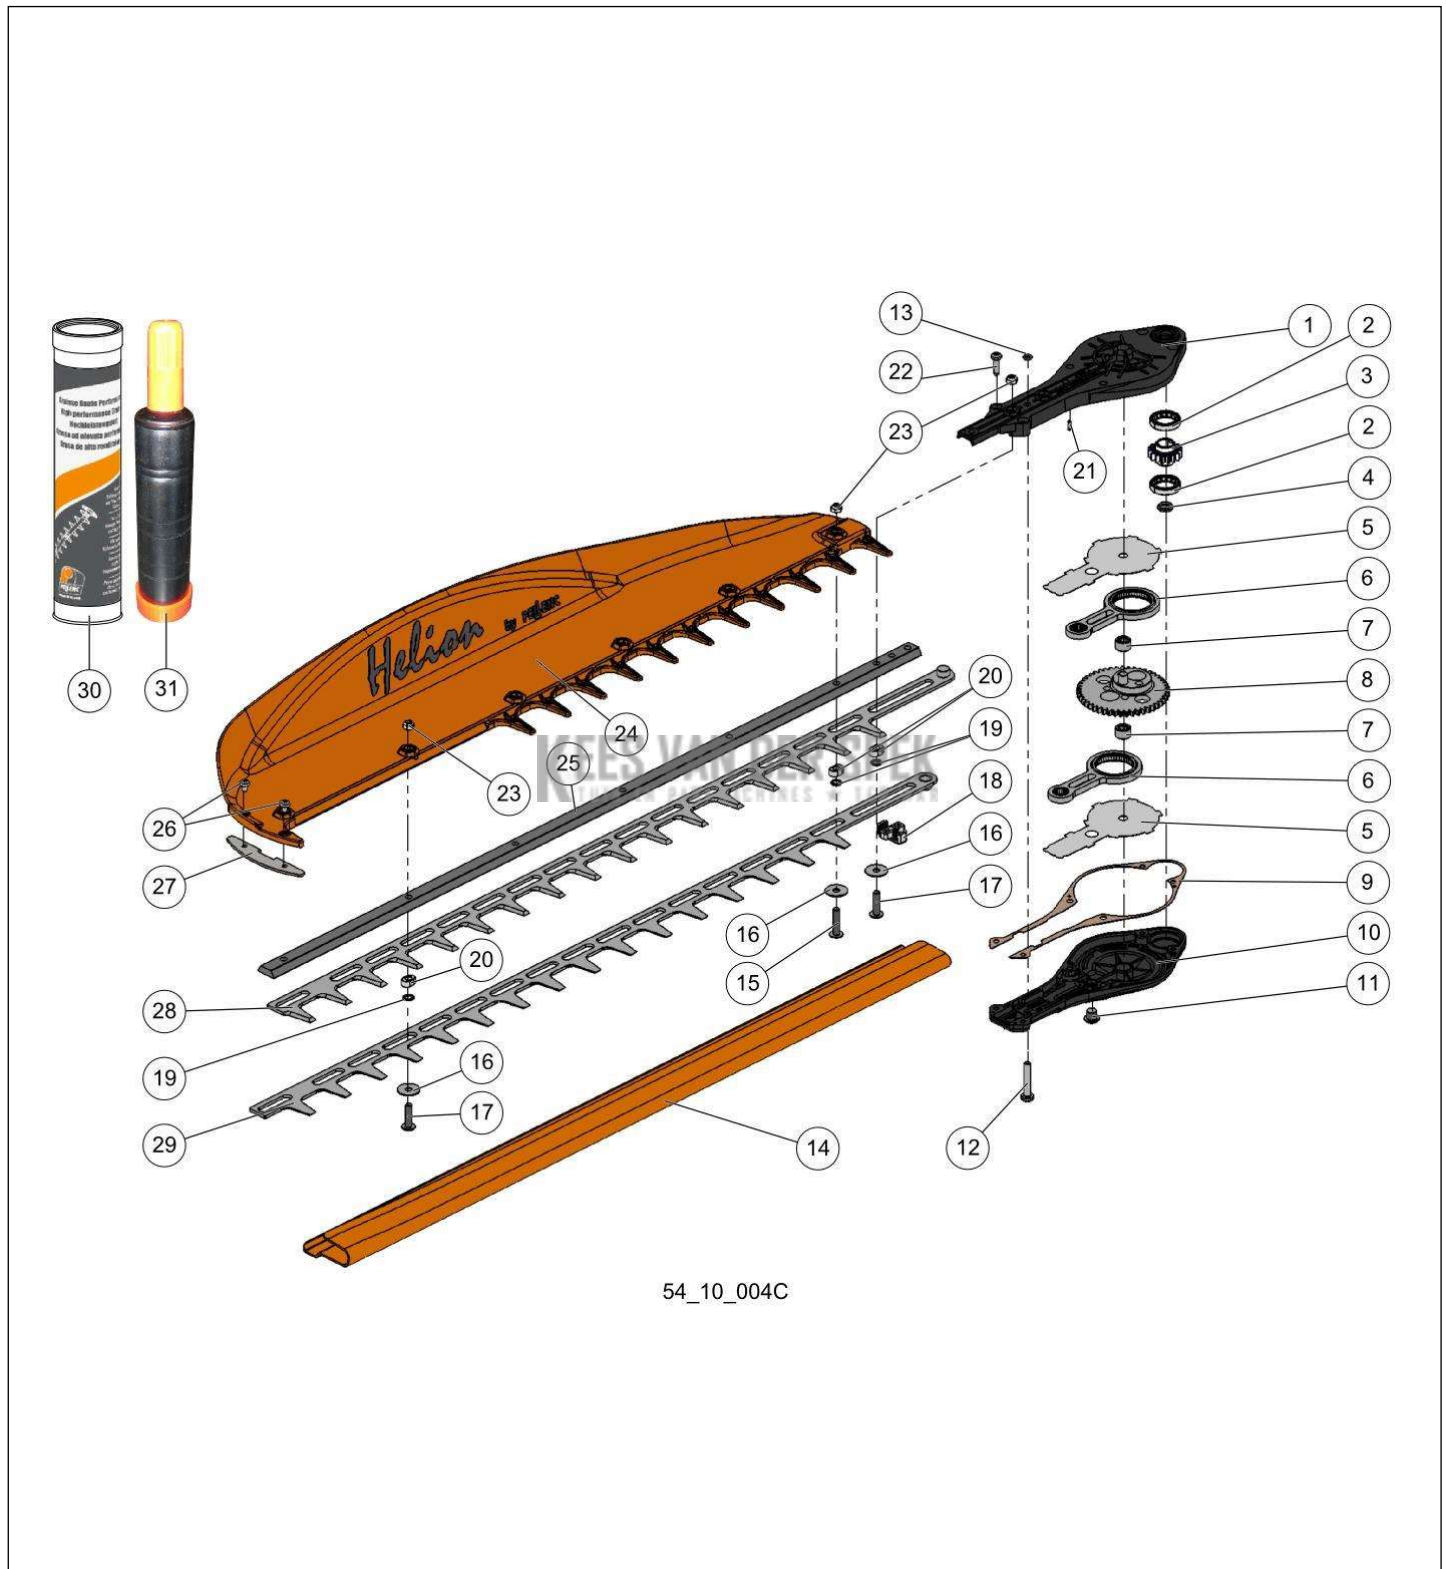

nr.	Artikelnumme	Beschrijving	Hoe	Opmerkingen
1	84720		3	
2	71307		1	KIT E
3	71275		1	KIT E
4	71310		2	KIT D, E
5	71306		1	
6	71297		2	
7	71296		2	
8	71295		1	KIT B
9	71298		1	KIT A
10	71309		2	KIT A
11	71294		1	KIT A
12	71274		1	KIT D
13	64243		2	KIT D
14	73693		8	KIT C
15	77897		3	
16	65012		4	
17	74395		1	
18	71301		8	KIT C
19	117528		8	KIT C
20	71305		1	
21	71311		7	KIT C
22	73695		1	KIT C
23	52256		9	KIT C
24	71168		2	
25	115234		1	
26	71299		1	
27	108881		1	
28	110182		1	KIT C
29	73894		1	
30	71302		1	
31	115174		1	+ 68518
32	121633		1	
33	68518		1	
A	83683		1	KIT B
B	83684		1	
C	75905		1	
D	139407		1	
E	83663		1	
34	117523		1	KIT D

KEES VAN DER SPEK
TOOL EN REPARATIE

Vervangonderdelen *Mechanisch*

54_10_004C