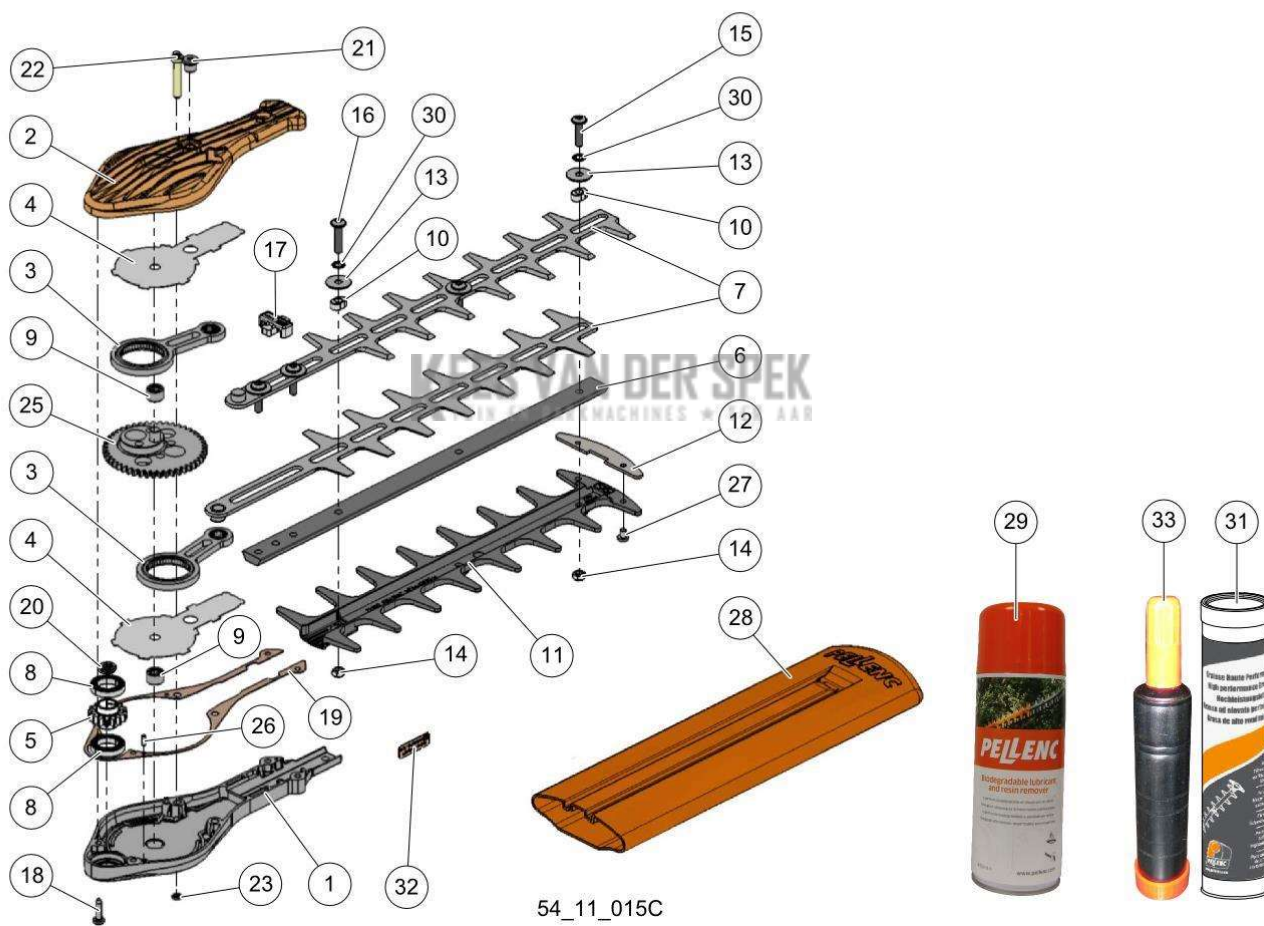

nr.	Artikelnumme	Beschrijving	Hoe	Opmerkingen
1	84720		3	
2	71307		1	KIT E
3	71275		1	KIT E
4	71310		2	KIT D, E
5	71306		1	
6	71297		2	
7	71296		2	
8	71295		1	KIT B
9	71298		1	KIT A
10	71309		2	KIT A
11	71294		1	KIT A
12	71274		1	KIT D
13	64243		2	KIT D
14	73693		7	KIT C
15	77897		3	
16	65012		4	
17	74394		1	
18	71301		7	KIT C
19	117528		7	KIT C
20	71305		1	
21	71311		6	KIT C
22	73695		1	KIT C
23	52256		9	KIT C
24	71167		2	
25	115233		1	
26	71312		1	
27	108881		1	
28	73894		1	
29	71302		1	
30	115174		1	+ 68518
31	121633		1	
32	68518		1	
A	83683		1	KIT B
B	83684		1	
C	75905		1	
D	139407		1	
E	83663		1	
33	117523		1	KIT D

KEES VAN DER SPEK
TOOL EN REPARATIE

PELENC 56201 - HELION TELESCOPIC 150/200 / 56201 - HELION
TELESCOPIC 150/200 - 2009 / SCHAARBLAD 27 + REDUCTOR R3

Vervangonderdelen *Mechanisch*