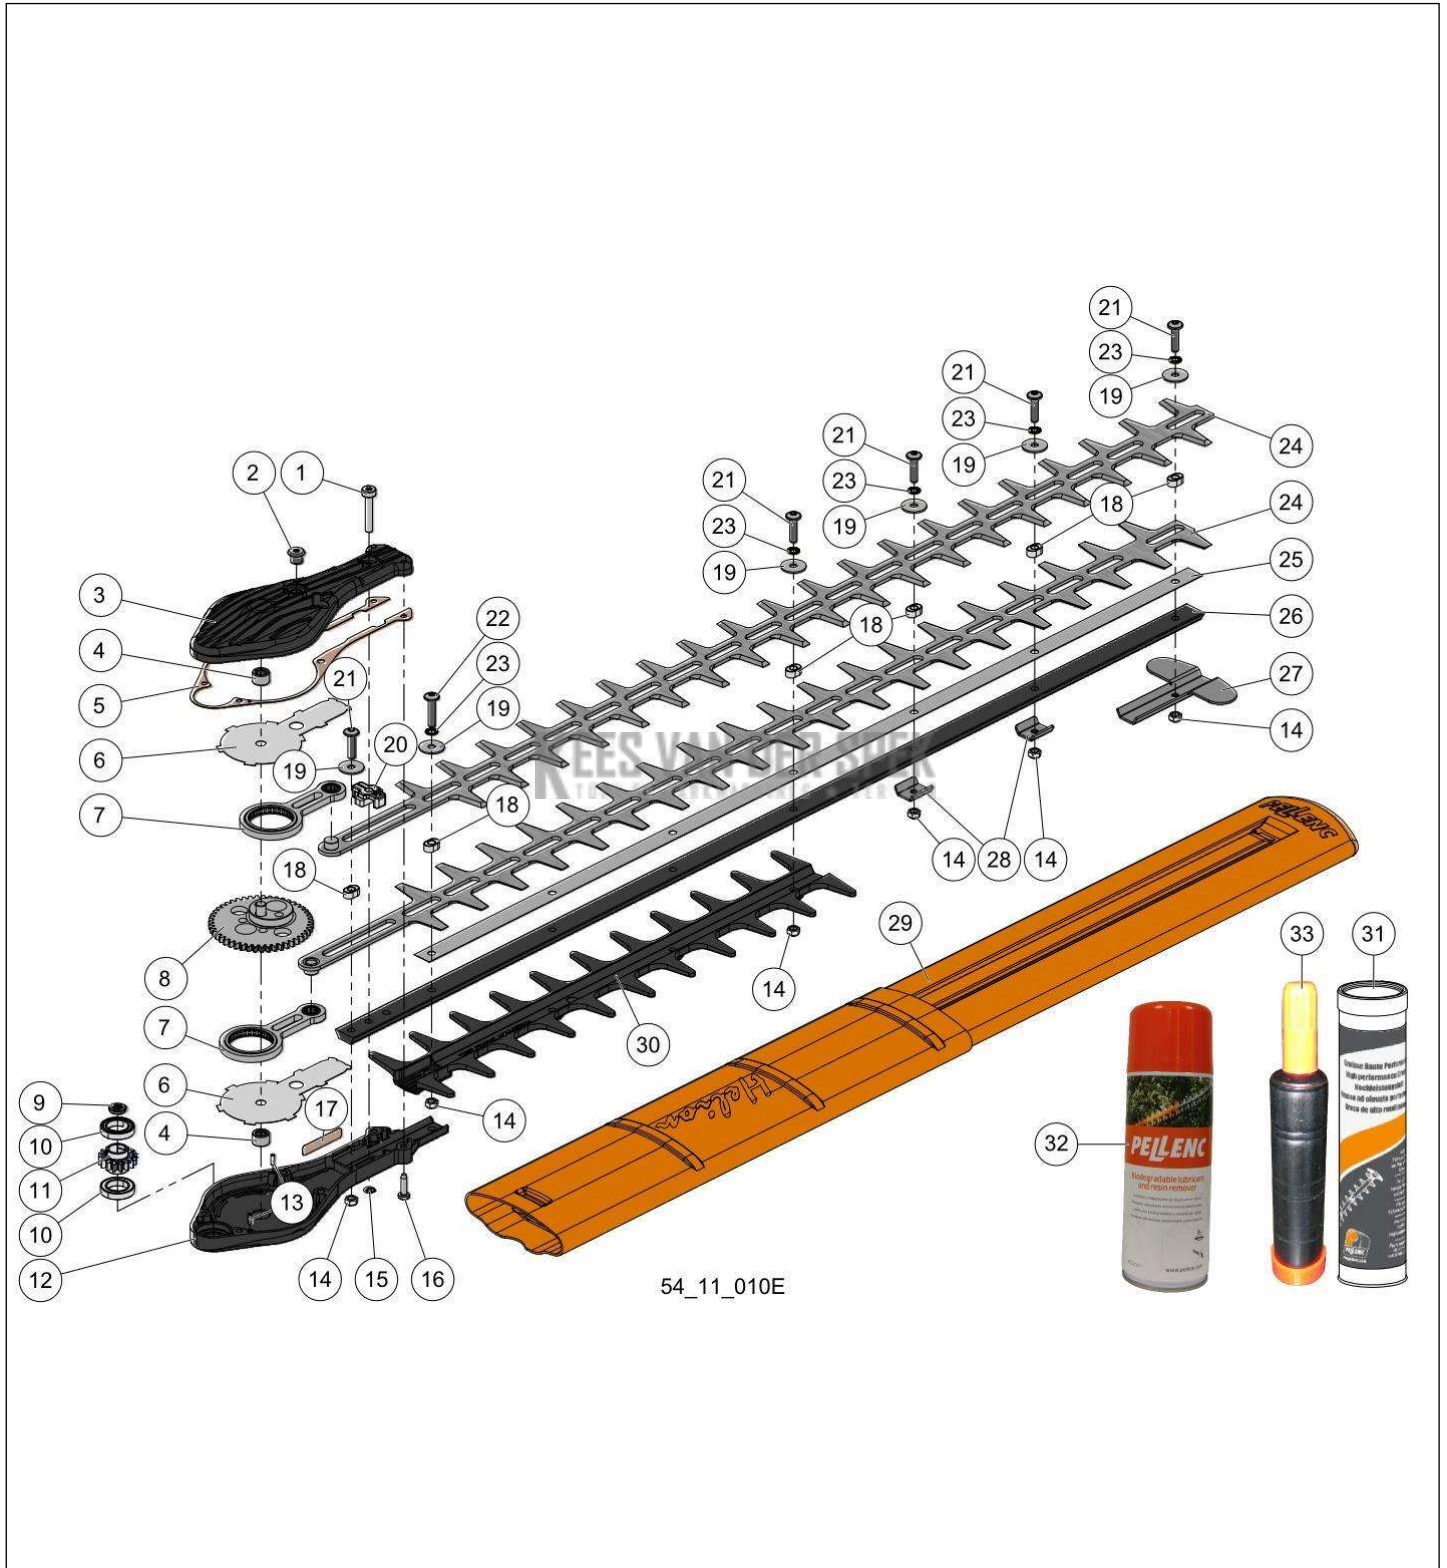

Vervangonderdelen *Mechanisch*

nr.	Artikelnumme	Beschrijving	Hoe	Opmerkingen
1	84720		3	
2	71307		1	KIT E
3	71275		1	KIT E
4	71310		2	KIT D, E
5	71306		1	
6	71297		2	
7	71296		2	
8	71295		1	KIT B
9	71298		1	KIT A
10	71309		2	KIT A
11	71294		1	KIT A
12	71274		1	KIT D
13	64243		2	KIT D
14	73693		9	KIT C
15	77897		3	
16	65012		4	
17	74396		1	
18	71301		9	KIT C
19	117528		9	KIT C
20	71305		1	
21	71311		8	KIT C
22	73695		1	KIT C
23	52256		9	KIT C
24	71169		2	
25	115235		1	
26	71317		1	117540+117526+117525+139407+117543
27	108881		1	
28	110182		2	KIT C
29	73894		1	
30	71302		1	
31	115174		1	+ 68518
32	121633		1	
33	68518		1	
A	83683		1	KIT B
B	83684		1	
C	75905		1	
D	139407		1	
E	83663		1	
34	117523		1	KIT D

KEES VAN DER SPEK
TOOL EN REPARATIE