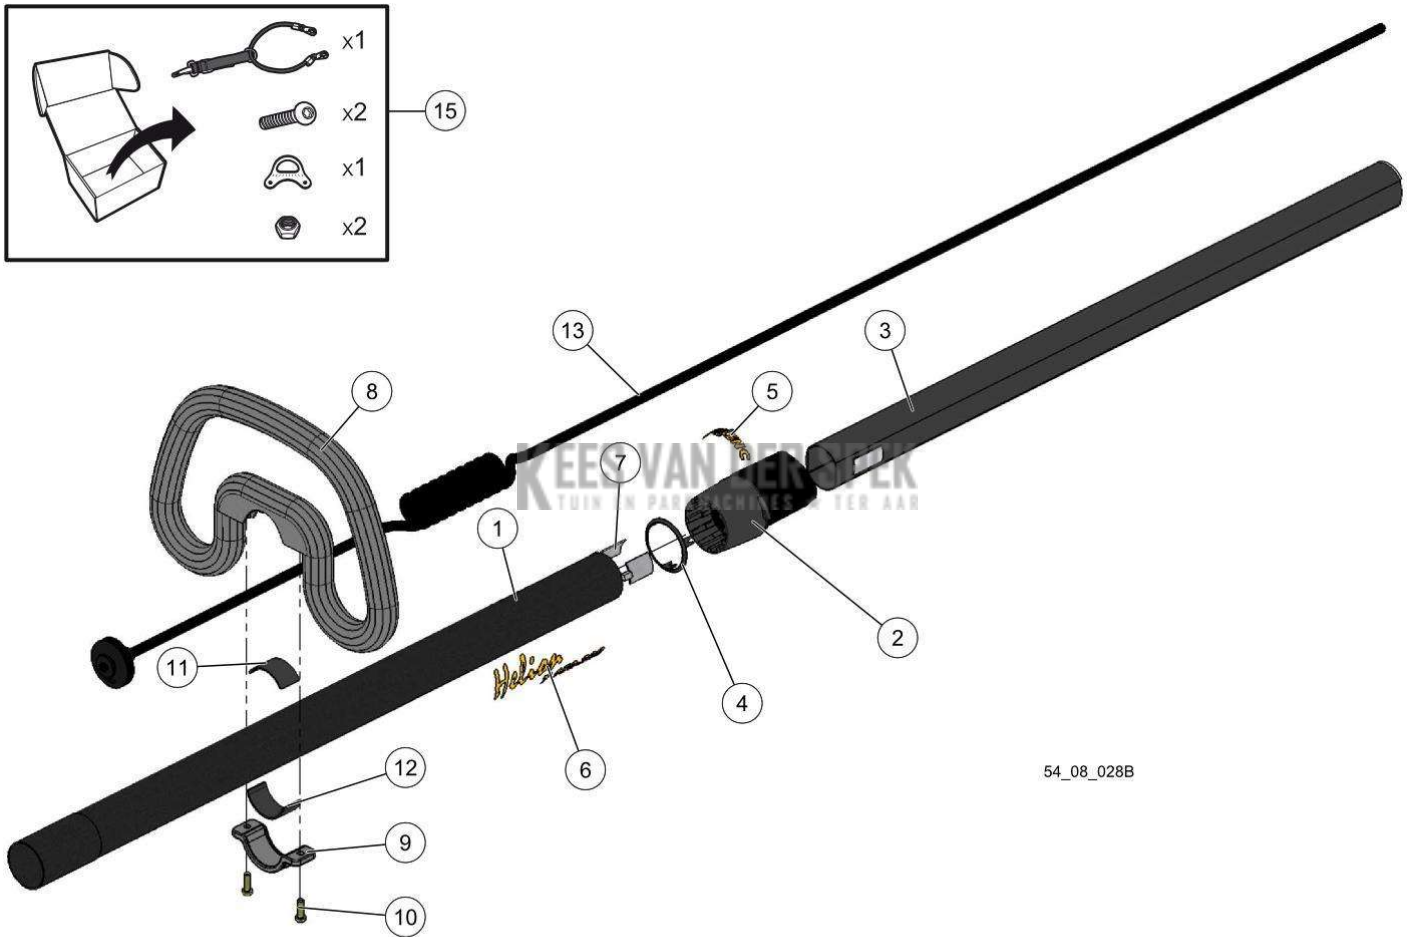

Website www.pellenc.com

PELENC 56201 - HELION TELESCOPIC 150/200 / 56201 - HELION TELESCOPIC 150/200 - 2009 / HANDGREEP THP/T

Vervangonderdelen *Mechanisch*

nr.	Artikelnumme	Beschrijving	Hoe	Opmerkingen
1	73693		7	KIT A
2	72139		1	
3	72699		1	
4	71316		1	
5	72345		1	
6	72147		4	
7	71315		1	
8	72346		1	
9	73636		1	
10	74964		1	
11	72140		1	KIT B
12	71314		4	
13	73851		1	
14	73850		2	
15	40197		1	
15	75508		1	
16	78173		1	
17	72043		1	
18	74933		1	
19	73844		4	
20	71969		1	
21	87273		1	
22	74934		1	
23	73848		4	
24	64635		1	
25	74668		1	
A	76107		1	KIT C
B	76108		1	KIT C
C	72348		1	

PELENC 56201 - HELION TELESCOPIC 150/200 / 56201 - HELION
TELESCOPIC 150/200 - 2009 / STEEL T150-200 + VOORSTE
HANDGREEP

Vervangonderdelen *Mechanisch*

54_08_028B

nr.	Artikelnumme	Beschrijving	Hoe	Opmerkingen
1	64360		1	KIT B
2	67713		1	KIT B
3	66345		1	KIT B
4	44859		1	KIT B
5	75013		1	KIT B
6	75014		2	KIT B
7	74899		2	KIT B
8	73197		1	KIT A
9	73198		1	KIT A
10	73842		2	KIT A
11	74033		1	KIT A
12	74034		1	KIT A
13	72776		1	
14	74938		1	KIT B
15	79297		1	
A	73861		1	
B	76113		1	