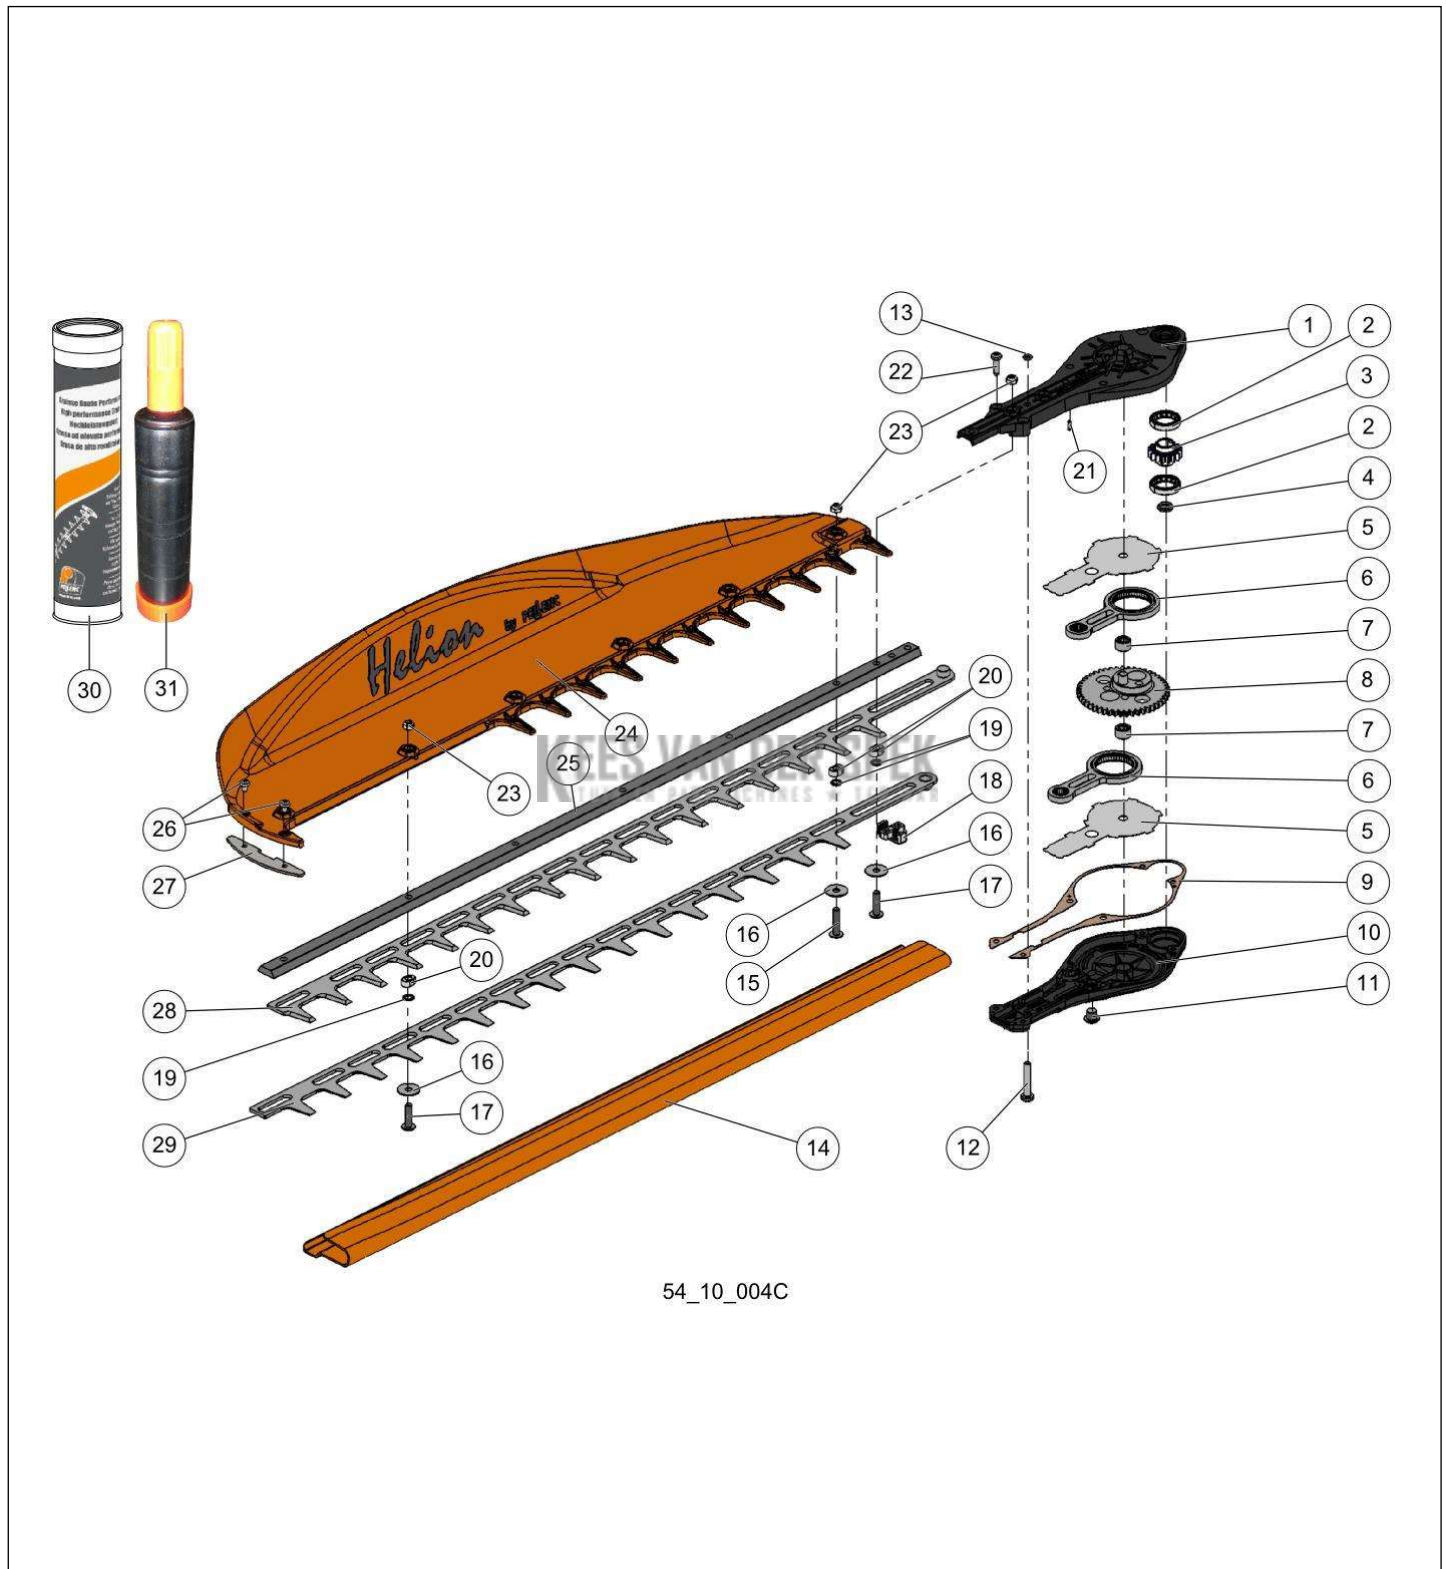

nr.	Artikelnumme	Beschrijving	Hoe	Opmerkingen
1	84720		3	
2	71307		1	KIT E
3	71275		1	KIT E
4	71310		2	KIT D, E
5	71306		1	
6	71297		2	
7	71296		2	
8	71295		1	KIT B
9	71298		1	KIT A
10	71309		2	KIT A
11	71294		1	KIT A
12	71274		1	KIT D
13	64243		2	KIT D
14	73693		8	KIT C
15	77897		3	
16	65012		4	
17	74395		1	
18	71301		8	KIT C
19	117528		8	KIT C
20	71305		1	
21	71311		7	KIT C
22	73695		1	KIT C
23	52256		9	KIT C
24	71168		2	
25	115234		1	
26	71299		1	
27	108881		1	
28	110182		1	KIT C
29	73894		1	
30	71302		1	
31	115174		1	+ 68518
32	121633		1	
33	68518		1	
A	83683		1	KIT B
B	83684		1	
C	75905		1	
D	139407		1	
E	83663		1	
34	117523		1	KIT D

KEES VAN DER SPEK
TOOL EN REPARATIE

Vervangonderdelen *Mechanisch*