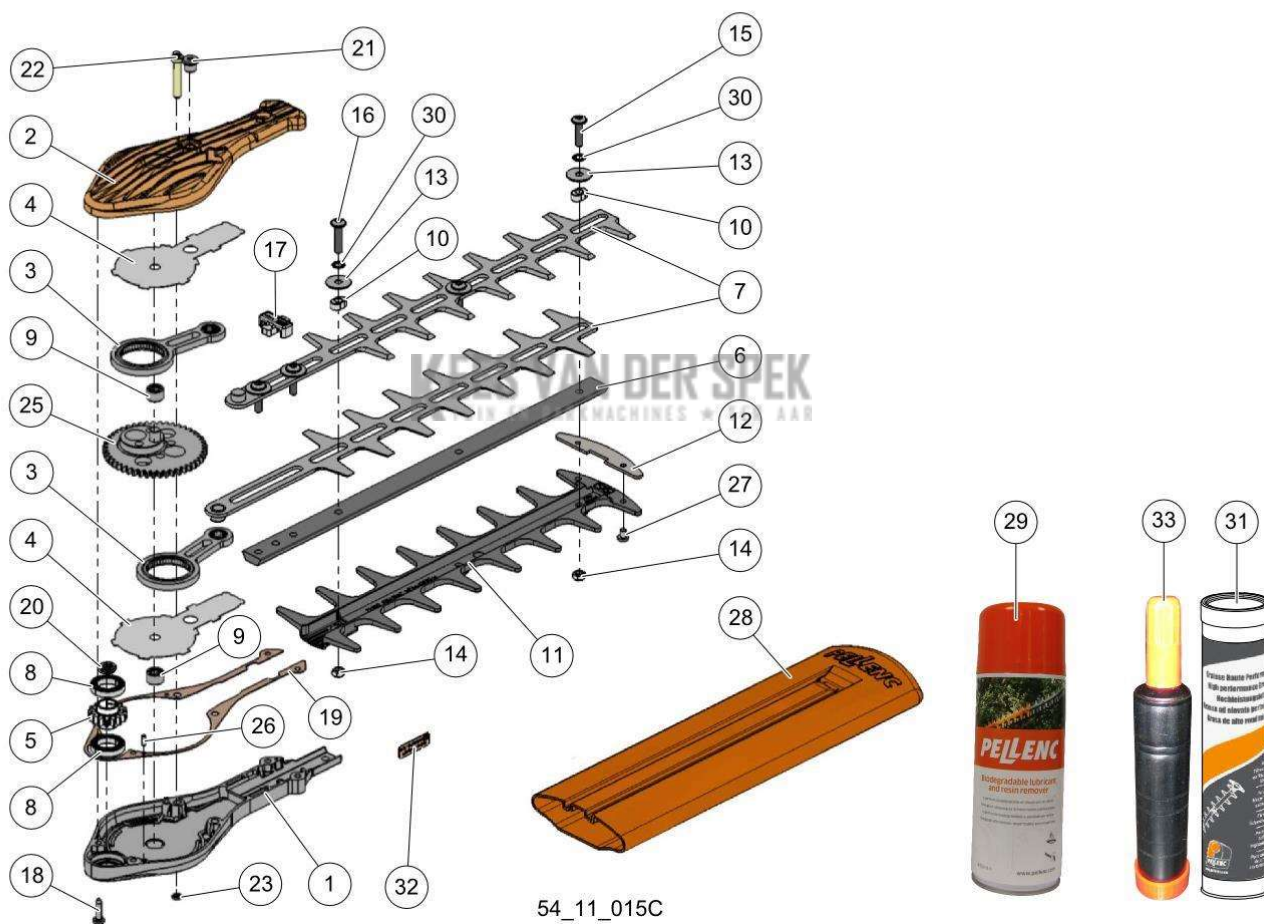

nr.	Artikelnumme	Beschrijving	Hoe	Opmerkingen
1	84720		3	
2	71307		1	KIT E
3	71275		1	KIT E
4	71310		2	KIT D, E
5	71306		1	
6	71297		2	
7	71296		2	
8	71295		1	KIT B
9	71298		1	KIT A
10	71309		2	KIT A
11	71294		1	KIT A
12	71274		1	KIT D
13	64243		2	KIT D
14	73693		7	KIT C
15	77897		3	
16	65012		4	
17	74394		1	
18	71301		7	KIT C
19	117528		7	KIT C
20	71305		1	
21	71311		6	KIT C
22	73695		1	KIT C
23	52256		9	KIT C
24	71167		2	
25	115233		1	
26	71312		1	
27	108881		1	
28	73894		1	
29	71302		1	
30	115174		1	+ 68518
31	121633		1	
32	68518		1	
A	83683		1	KIT B
B	83684		1	
C	75905		1	
D	139407		1	
E	83663		1	
33	117523		1	KIT D

KEES VAN DER SPEK
TOOL EN REPARATIE

PELENC 56201 - HELION TELESCOPIC 150/200 / 56201 - HELION
TELESCOPIC 150/200 - 2010 / SCHAARBLAD 27 + REDUCTOR R3

Vervangonderdelen *Mechanisch*