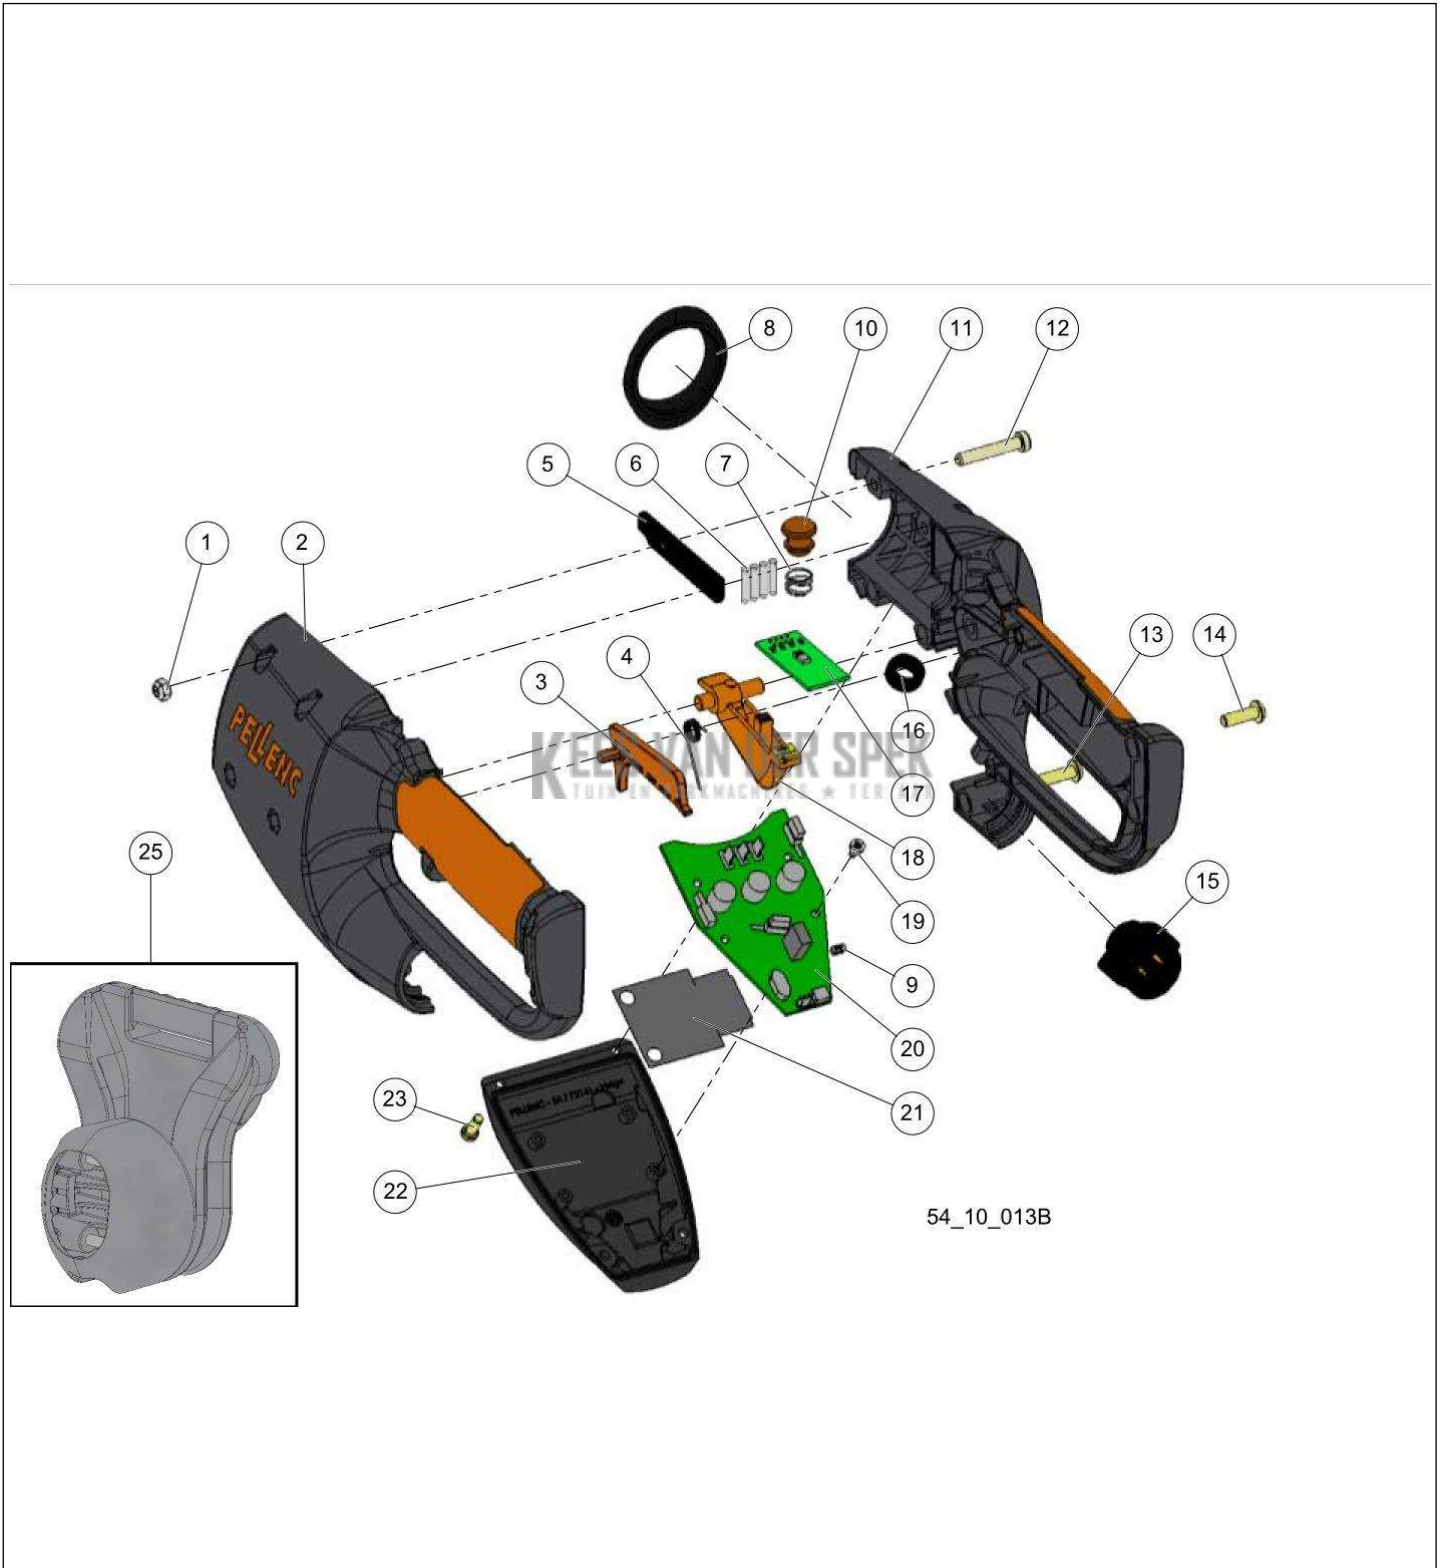

Website www.pellenc.com

PELENC 56201 - HELION TELESCOPIC 150/200 / 56201 - HELION TELESCOPIC 150/200 - 2010 / HANDGREEP THP/T

Vervangonderdelen *Mechanisch*

54_10_013B

nr.	Artikelnumme	Beschrijving	Hoe	Opmerkingen
1	73693		7	KIT A
2	72139		1	
3	72699		1	
4	71316		1	
5	72345		1	
6	72147		4	
7	71315		1	
8	72346		1	
9	73636		1	
10	74964		1	
11	72140		1	KIT B
12	71314		4	
13	73851		1	
14	73850		2	
15	40197		1	
15	75508		1	
16	78173		1	
17	72043		1	
18	74933		1	
19	73844		4	
20	71969		1	
21	87273		1	
22	74934		1	
23	73848		4	
24	64635		1	
25	74668		1	
A	76107		1	KIT C
B	76108		1	KIT C
C	72348		1	

KEES VAN DER SPEK
TOEGEVOEGDE WAARDE

Vervangonderdelen *Mechanisch*

54_11_010E

nr.	Artikelnumme	Beschrijving	Hoe	Opmerkingen
1	84720		3	
2	71307		1	KIT E
3	71275		1	KIT E
4	71310		2	KIT D, E
5	71306		1	
6	71297		2	
7	71296		2	
8	71295		1	KIT B
9	71298		1	KIT A
10	71309		2	KIT A
11	71294		1	KIT A
12	71274		1	KIT D
13	64243		2	KIT D
14	73693		9	KIT C
15	77897		3	
16	65012		4	
17	74396		1	
18	71301		9	KIT C
19	117528		9	KIT C
20	71305		1	
21	71311		8	KIT C
22	73695		1	KIT C
23	52256		9	KIT C
24	71169		2	
25	115235		1	
26	71317		1	117540+117526+117525+139407+117543
27	108881		1	
28	110182		2	KIT C
29	73894		1	
30	71302		1	
31	115174		1	+ 68518
32	121633		1	
33	68518		1	
A	83683		1	KIT B
B	83684		1	
C	75905		1	
D	139407		1	
E	83663		1	
34	117523		1	KIT D