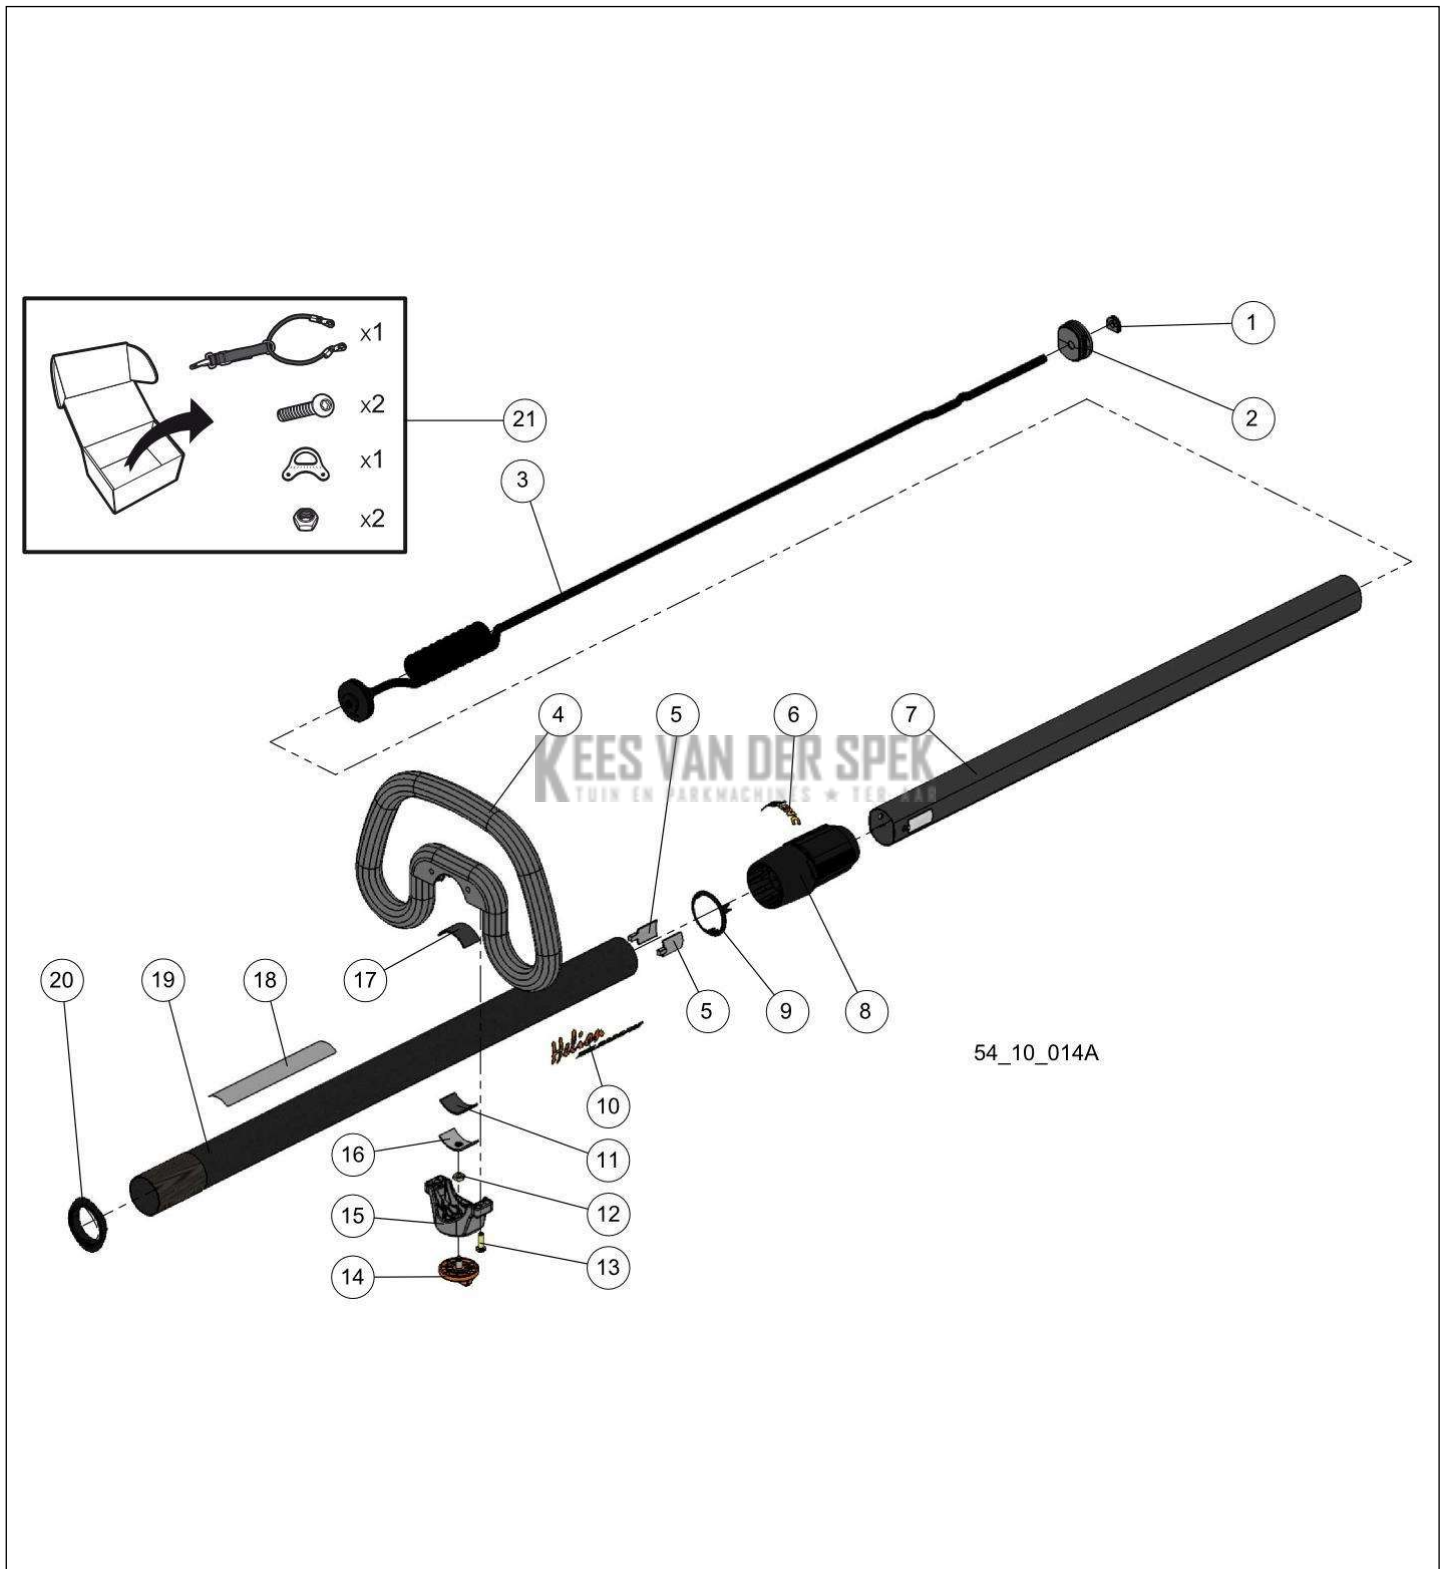

Website www.pellenc.com

PELENC 56201 - HELION TELESCOPIC 150/200 / 56201 - HELION TELESCOPIC 150/200 - 2010 / HANDGREEP THP/T

Vervangonderdelen *Mechanisch*

54_10_013B

nr.	Artikelnumme	Beschrijving	Hoe	Opmerkingen
1	73693		7	KIT A
2	72139		1	
3	72699		1	
4	71316		1	
5	72345		1	
6	72147		4	
7	71315		1	
8	72346		1	
9	73636		1	
10	74964		1	
11	72140		1	KIT B
12	71314		4	
13	73851		1	
14	73850		2	
15	40197		1	
15	75508		1	
16	78173		1	
17	72043		1	
18	74933		1	
19	73844		4	
20	71969		1	
21	87273		1	
22	74934		1	
23	73848		4	
24	64635		1	
25	74668		1	
A	76107		1	KIT C
B	76108		1	KIT C
C	72348		1	

PELENC 56201 - HELION TELESCOPIC 150/200 / 56201 - HELION TELESCOPIC 150/200 - 2010 / STEEL T150-200 + VOORSTE HANDGREEP

Vervangonderdelen *Mechanisch*

nr.	Artikelnumme	Beschrijving	Hoe	Opmerkingen
1	73195		1	
2	73196		1	
3	72776		1	
4	73197		1	KIT A
5	74899		2	KIT B
6	75013		1	KIT B
7	66345		1	KIT B
8	67713		1	KIT B
9	44859		1	KIT B
10	75014		2	KIT B
11	74034		1	KIT A
12	09438		2	KIT A
13	73842		2	KIT A
14	79107		1	KIT A
15	79086		1	
16	79108		1	KIT A
17	74033		1	KIT A
18	74938		1	KIT B
19	64360		1	KIT B
20	72346		1	
21	79297		1	
A	73861		1	
B	76113		1	

KEES VAN DER SPEK
TOEGEVOEGDE WAARDE

Vervangonderdelen *Mechanisch*

54_11_010E

nr.	Artikelnumme	Beschrijving	Hoe	Opmerkingen
1	84720		3	
2	71307		1	KIT E
3	71275		1	KIT E
4	71310		2	KIT D, E
5	71306		1	
6	71297		2	
7	71296		2	
8	71295		1	KIT B
9	71298		1	KIT A
10	71309		2	KIT A
11	71294		1	KIT A
12	71274		1	KIT D
13	64243		2	KIT D
14	73693		9	KIT C
15	77897		3	
16	65012		4	
17	74396		1	
18	71301		9	KIT C
19	117528		9	KIT C
20	71305		1	
21	71311		8	KIT C
22	73695		1	KIT C
23	52256		9	KIT C
24	71169		2	
25	115235		1	
26	71317		1	117540+117526+117525+139407+117543
27	108881		1	
28	110182		2	KIT C
29	73894		1	
30	71302		1	
31	115174		1	+ 68518
32	121633		1	
33	68518		1	
A	83683		1	KIT B
B	83684		1	
C	75905		1	
D	139407		1	
E	83663		1	
34	117523		1	KIT D