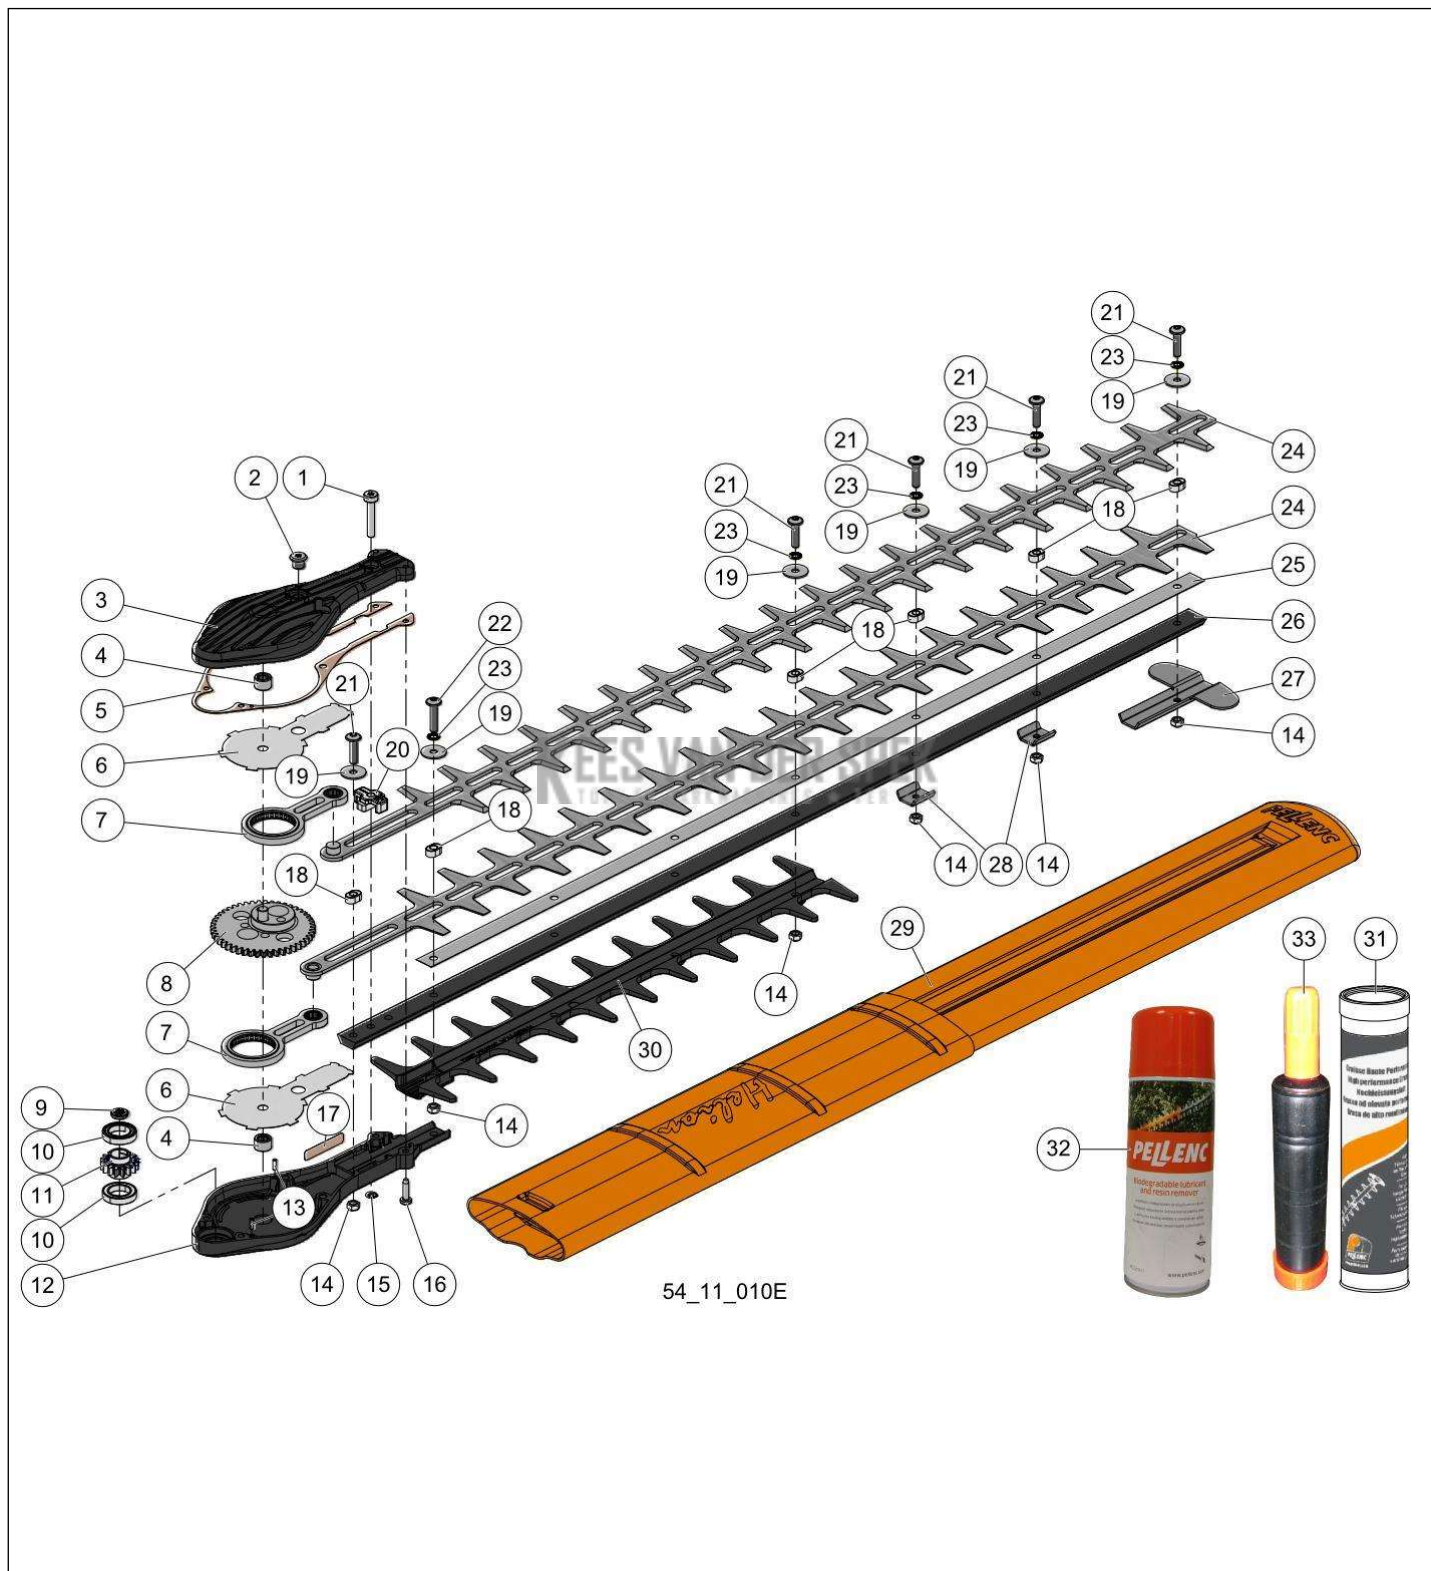

PELENC 56201 - HELION TELESCOPIC 150/200 / 56201 - HELION TELESCOPIC 150/200 - 2010 / STEEL T150-200 + VOORSTE HANDGREEP

Vervangonderdelen *Mechanisch*

nr.	Artikelnumme	Beschrijving	Hoe	Opmerkingen
1	73195		1	
2	73196		1	
3	72776		1	
4	73197		1	KIT A
5	74899		2	KIT B
6	75013		1	KIT B
7	66345		1	KIT B
8	67713		1	KIT B
9	44859		1	KIT B
10	75014		2	KIT B
11	74034		1	KIT A
12	09438		2	KIT A
13	73842		2	KIT A
14	79107		1	KIT A
15	79086		1	
16	79108		1	KIT A
17	74033		1	KIT A
18	74938		1	KIT B
19	64360		1	KIT B
20	72346		1	
21	79297		1	
A	73861		1	
B	76113		1	

KEES VAN DER SPEK
TOEGEVOEGDE WAARDE

Vervangonderdelen *Mechanisch*

54_11_010E

nr.	Artikelnumme	Beschrijving	Hoe	Opmerkingen
1	84720		3	
2	71307		1	KIT E
3	71275		1	KIT E
4	71310		2	KIT D, E
5	71306		1	
6	71297		2	
7	71296		2	
8	71295		1	KIT B
9	71298		1	KIT A
10	71309		2	KIT A
11	71294		1	KIT A
12	71274		1	KIT D
13	64243		2	KIT D
14	73693		9	KIT C
15	77897		3	
16	65012		4	
17	74396		1	
18	71301		9	KIT C
19	117528		9	KIT C
20	71305		1	
21	71311		8	KIT C
22	73695		1	KIT C
23	52256		9	KIT C
24	71169		2	
25	115235		1	
26	71317		1	117540+117526+117525+139407+117543
27	108881		1	
28	110182		2	KIT C
29	73894		1	
30	71302		1	
31	115174		1	+ 68518
32	121633		1	
33	68518		1	
A	83683		1	KIT B
B	83684		1	
C	75905		1	
D	139407		1	
E	83663		1	
34	117523		1	KIT D