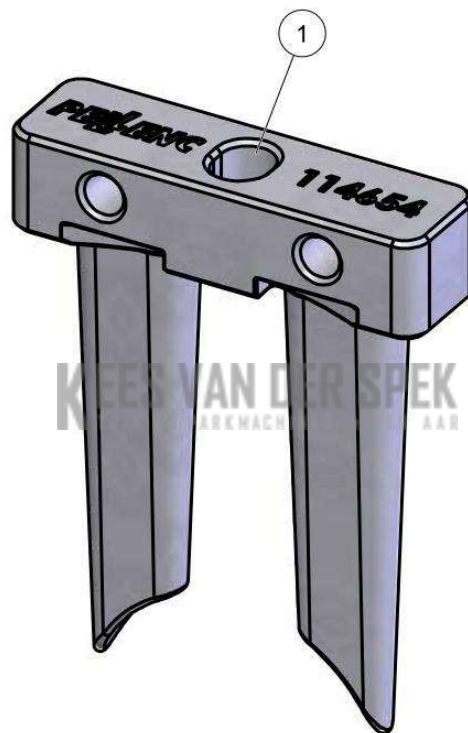

PELENC 56201 - HELION TELESCOPIC 150/200 / 56201 - HELION
TELESCOPIC 150/200 - 2010 / GEREEDSCHAP - ACHTERSTE
HANDGREEP - HELION

Vervangonderdelen *Gereedschap & vetten*