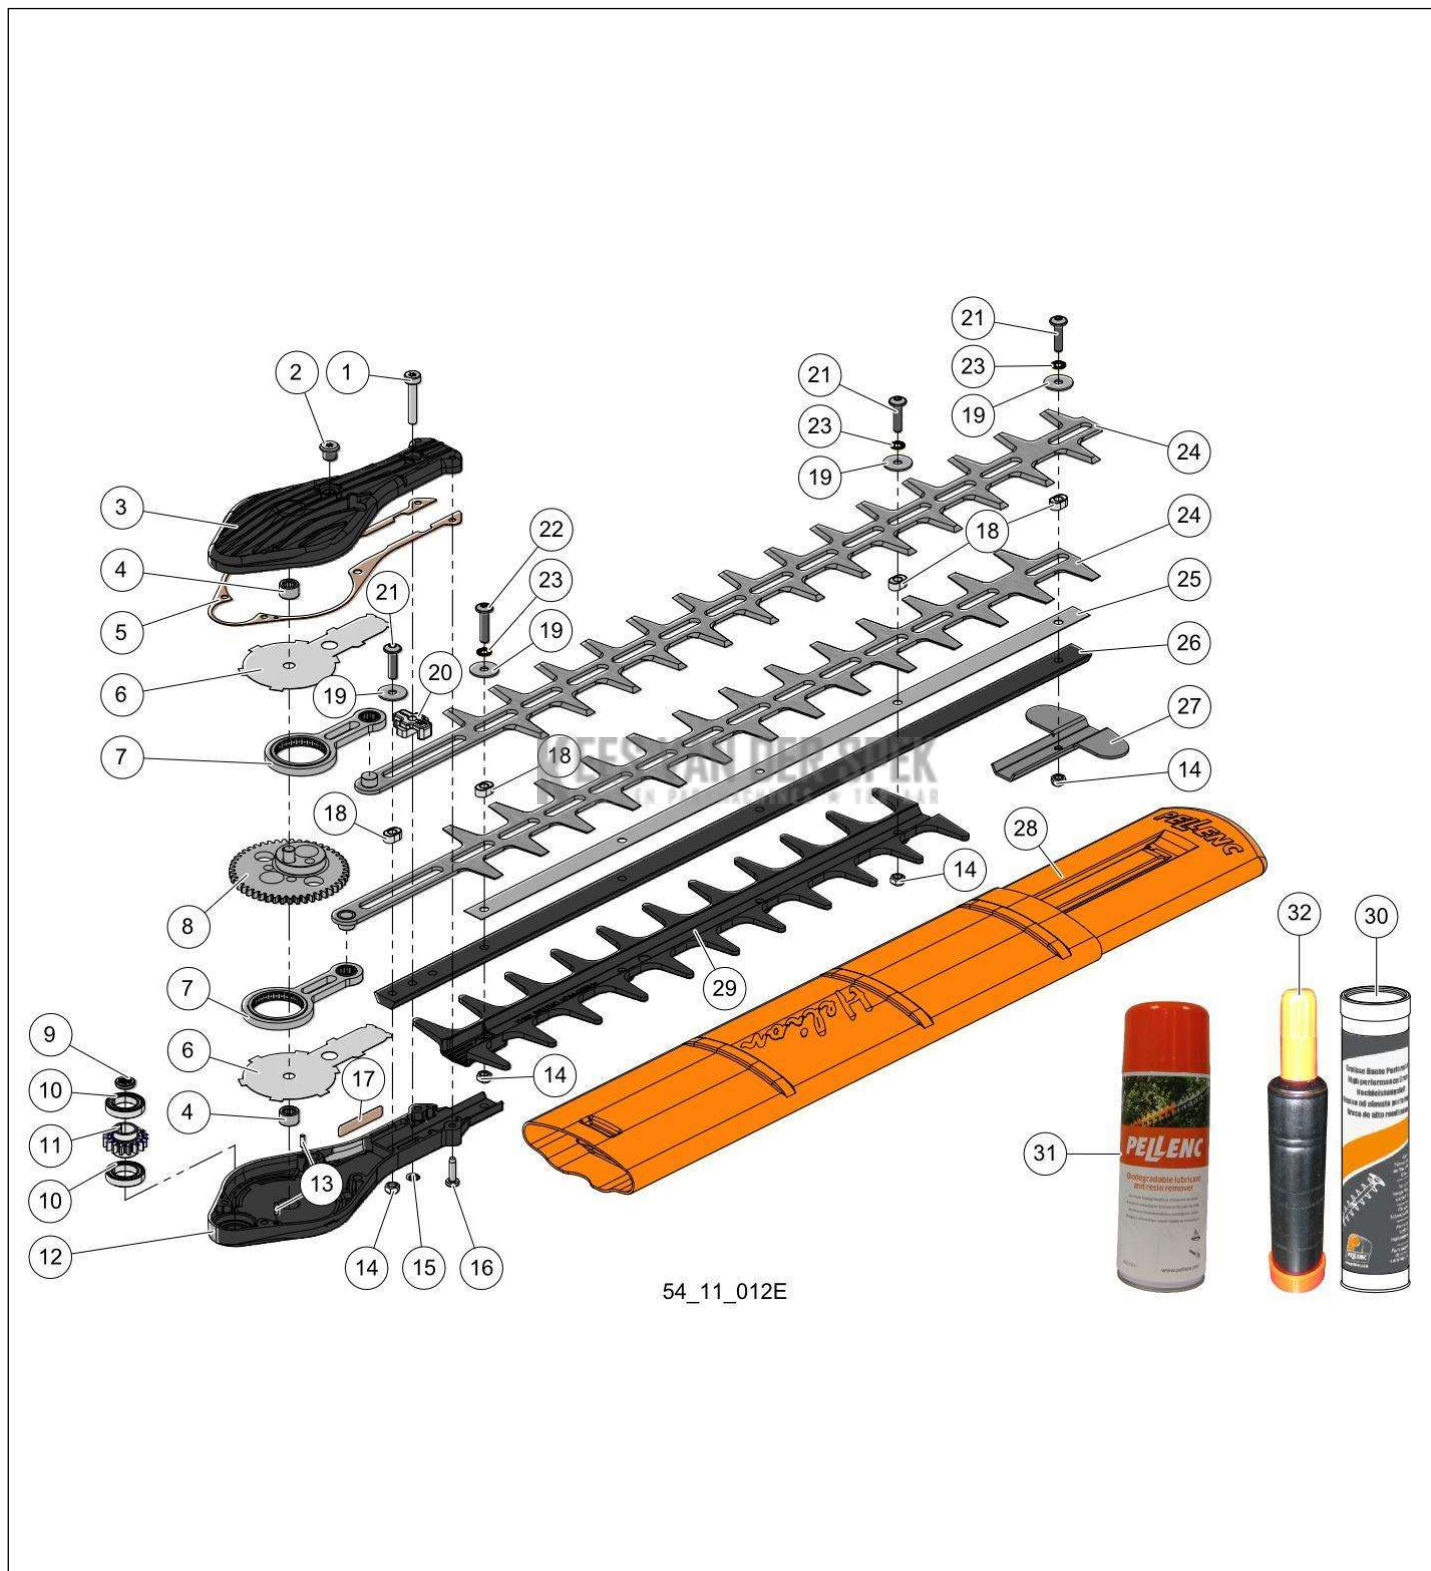

nr.	Artikelnumme	Beschrijving	Hoe	Opmerkingen
1	71274		1	KIT E
2	71309		2	KIT A
3	71294		1	KIT A
4	71298		1	KIT A
5	71297		2	
6	71296		2	
7	71310		2	KIT E, F
8	71295		1	KIT B
9	71306		1	
10	71275		1	KIT F
11	71307		1	KIT F
12	84720		3	
13	77897		3	
14	77974		1	
15	73695		1	
16	117528		8	KIT D
17	71311		7	KIT D
18	71305		1	
19	52256		8	KIT D
20	71301		8	KIT D
21	64243		2	KIT E
22	65012		4	
23	73693		8	KIT D
24	74600		1	
25	71299		1	
26	71329		2	
27	71324		1	
28	74602		1	
29	74603		1	
30	115174		1	+ 68518
31	68518		1	
A	83683		1	KIT B
B	83684		1	
D	75905		1	
E	139407		1	
F	83663		1	
32	117523		1	KIT E

PELENC 56201 - HELION TELESCOPIC 150/200 / 56201 - HELION TELESCOPIC 150/200 - 2010 / SCHAARBLAD 51 + REDUCTOR R3

Vervangonderdelen *Mechanisch*

54_11_012E