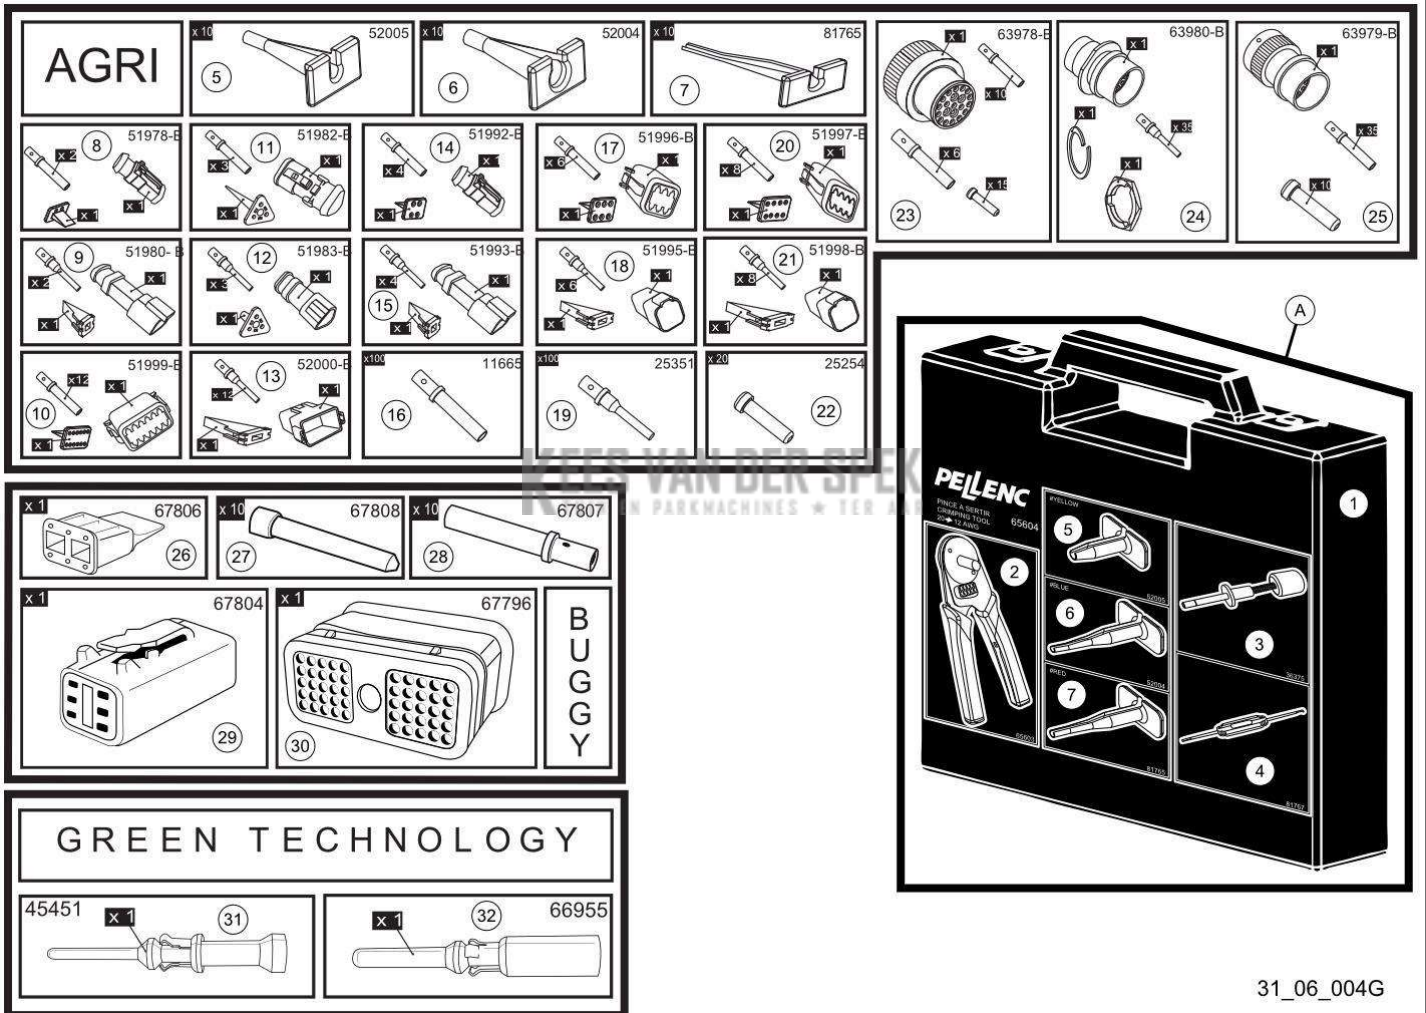

Vervangonderdelen Gereedschap & vetten

31_06_004G

nr.	Artikelnumme	Beschrijving	Hoe	Opmerkingen
1	65602		1	KIT A
2	65603		1	KIT A
3	36375		1	KIT A
4	81767		1	KIT A
5	52005		1	KIT A
6	52004		2	KIT A
7	81765		2	KIT A
8	51978		1	
9	51980		1	
10	51999		1	
11	51982		1	
12	51983		1	
13	52000		1	
14	51992		1	
15	51993		1	
16	11665		100	
17	51996		1	
18	51995		1	
19	25351		1	
20	51997		1	
21	51998		1	
22	25254		20	
23	63978		1	
24	63980		1	
25	63979		1	
26	67806		1	
27	67808		10	
28	67807		10	
29	67804		1	
30	67796		1	
31	45451		1	
32	66955		1	
A	65604		1	

KEES VAN DER SPEK
TOEGELIJD EN VERVOLGEND
1988 - 2018