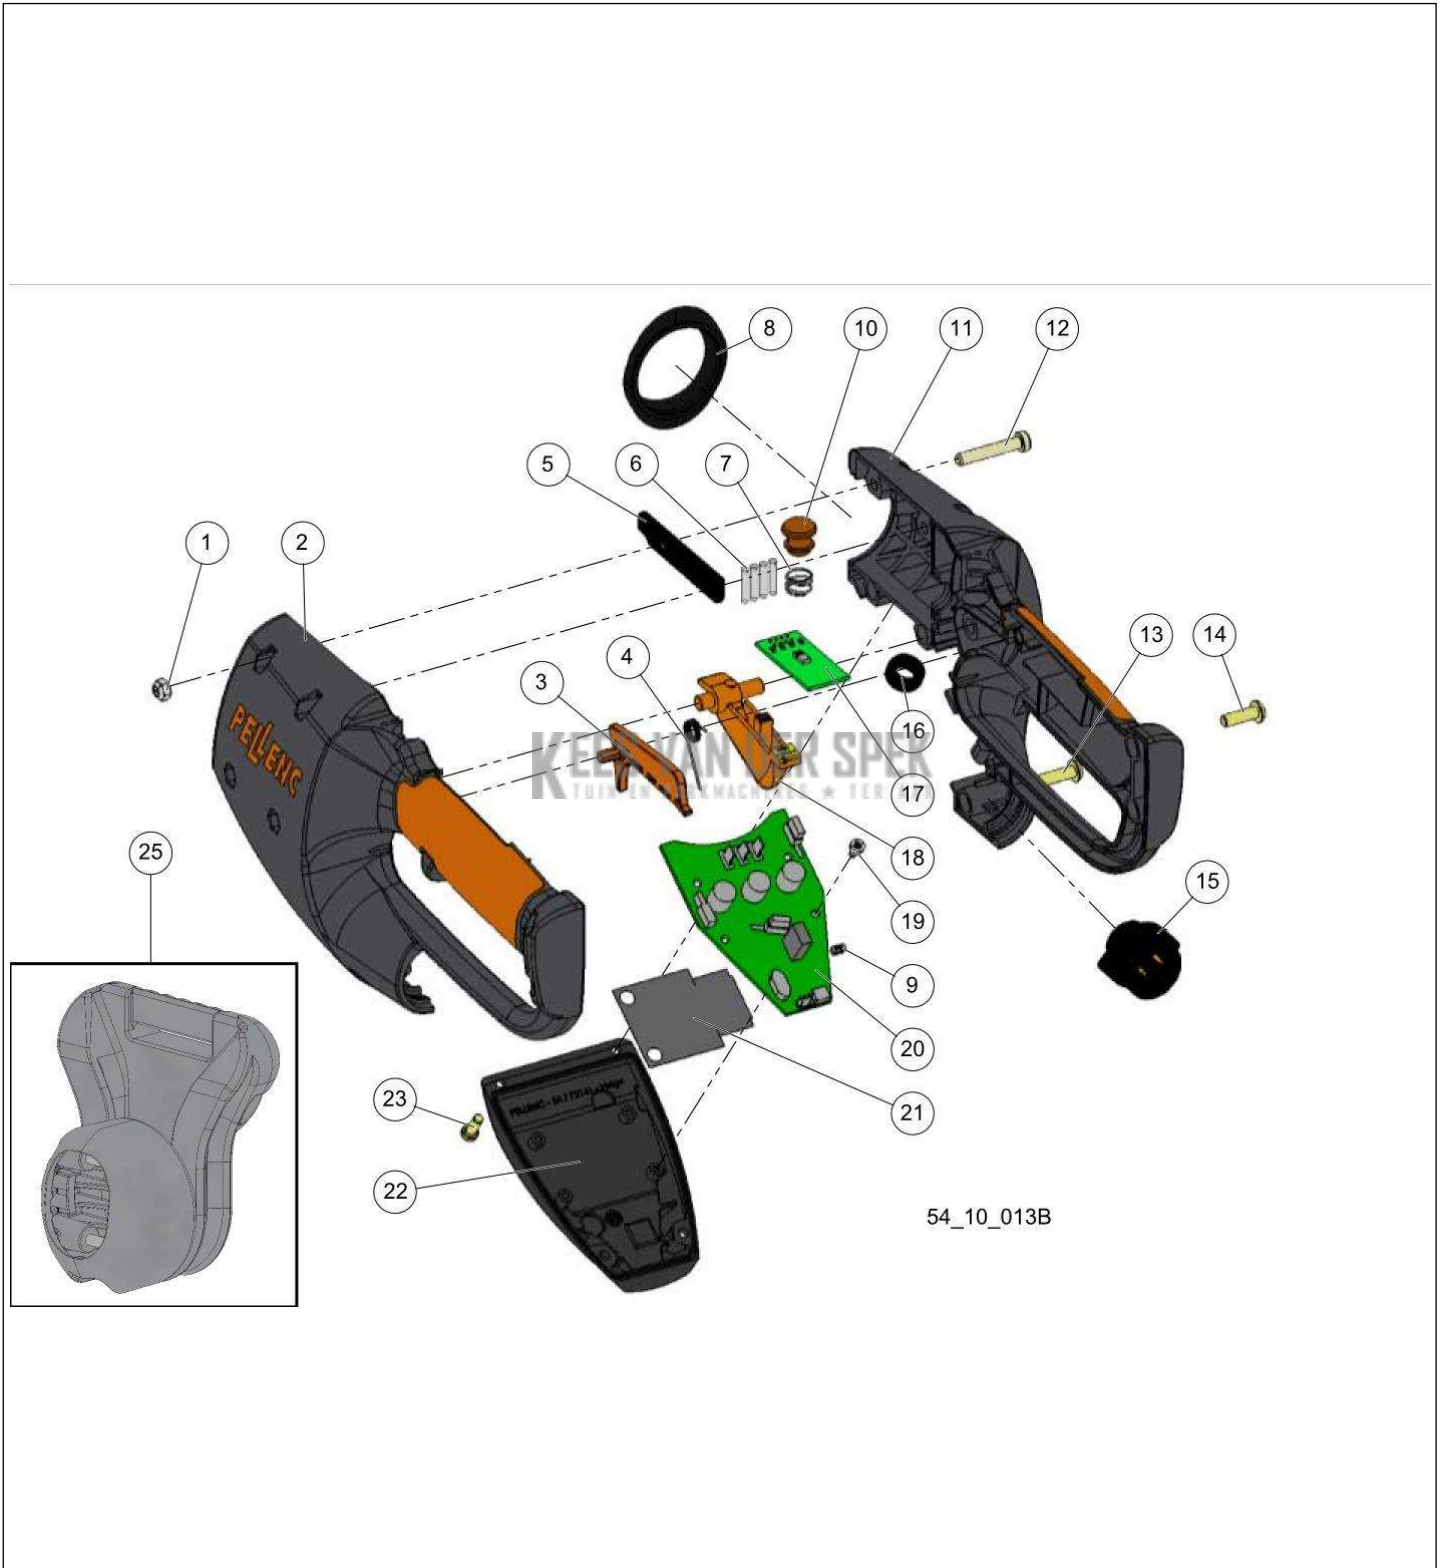

Website www.pellenc.com

PELENC 56201 - HELION TELESCOPIC 150/200 / 56201 - HELION TELESCOPIC 150/200 - 2011 / HANDGREEP THP/T

Vervangonderdelen *Mechanisch*

nr.	Artikelnumme	Beschrijving	Hoe	Opmerkingen
1	73693		7	KIT A
2	72139		1	
3	72699		1	
4	71316		1	
5	72345		1	
6	72147		4	
7	71315		1	
8	72346		1	
9	73636		1	
10	74964		1	
11	72140		1	KIT B
12	71314		4	
13	73851		1	
14	73850		2	
15	40197		1	
15	75508		1	
16	78173		1	
17	72043		1	
18	74933		1	
19	73844		4	
20	71969		1	
21	87273		1	
22	74934		1	
23	73848		4	
24	64635		1	
25	74668		1	
A	76107		1	KIT C
B	76108		1	KIT C
C	72348		1	