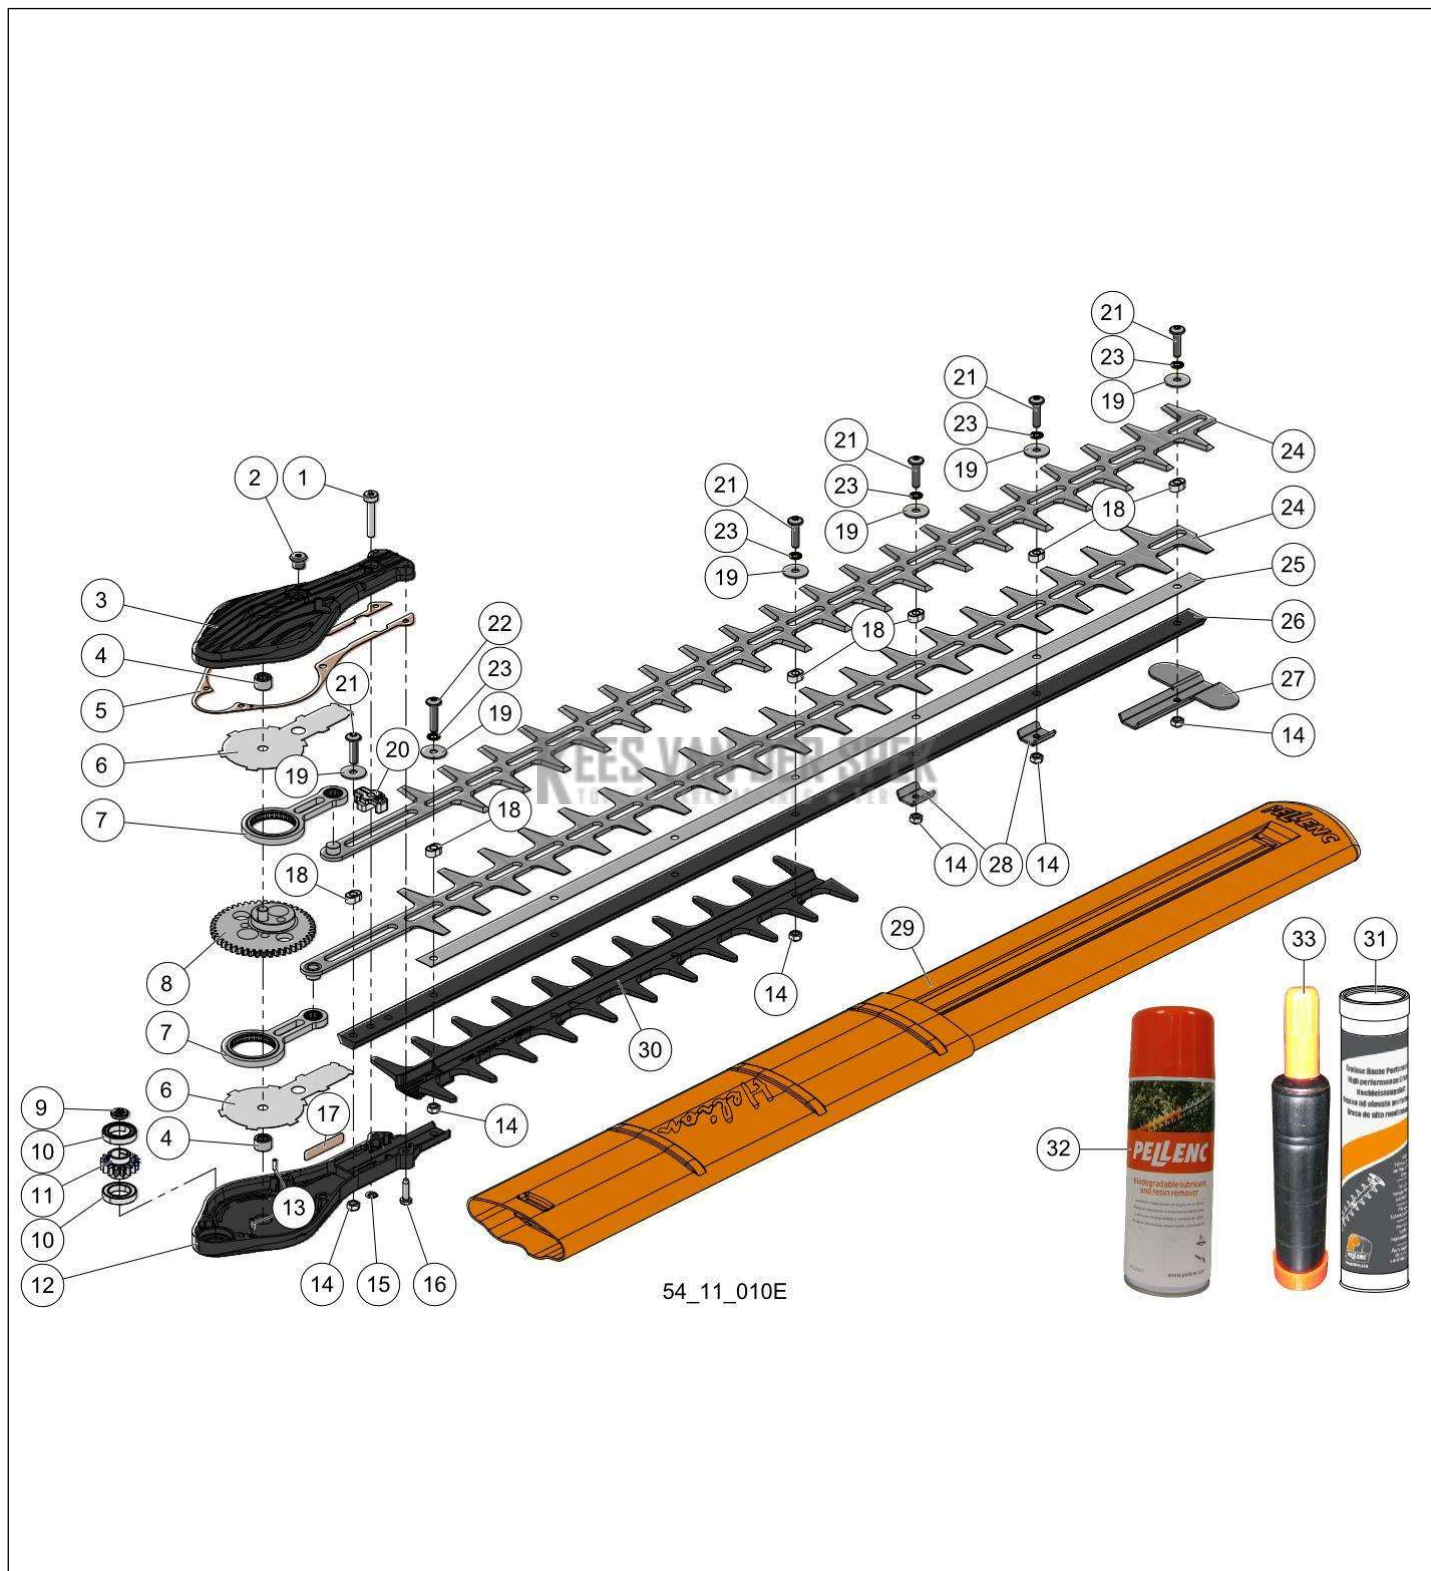

KEES VAN DER SPEK
TOOL EN REPARATIE

PELENC 56201 - HELION TELESCOPIC 150/200 / 56201 - HELION
TELESCOPIC 150/200 - 2011 / BOVENSTE DEEL THP/T

Vervangonderdelen *Mechanisch*

54_11_009C

nr.	Artikelnumme	Beschrijving	Hoe	Opmerkingen
1	84720		3	
2	79085		1	
3	74953		2	
4	73865		1	
6	84739		1	KIT C
7	74673		1	
8	74839		1	
10	71682		1	KIT D
11	71166		6	KIT D
13	64370		1	
14	71685		1	
16	65043		1	
17	65044		1	
18	39888		2	KIT B
19	65012		2	KIT B
20	09438		1	KIT B
21	71314		2	KIT B
22	65058		1	KIT B
24	129280		1	
25	73693		3	KIT D
26	79105		3	KIT D
27	73196		1	
29	73849		2	
30	73853		5	KIT A
31	73847		2	
32	73845		2	
33	74894		2	
34	73867		2	
35	73844		2	
42	72698		1	
43	73194		1	KIT A
44	76106		1	KIT A
47	71330		1	51 cm
47	71332		1	75 cm
47	74601		1	63 D
47	84240		1	27 cm
47	71331		1	63 cm
A	74968		1	
B	76105		1	
C	84740		1	
D	73869		1	

KEES VAN DER SPEK
TOEGELIJD EN VERBODEN TOEGELIJD

Vervangonderdelen *Mechanisch*

nr.	Artikelnumme	Beschrijving	Hoe	Opmerkingen
1	84720		3	
2	71307		1	KIT E
3	71275		1	KIT E
4	71310		2	KIT D, E
5	71306		1	
6	71297		2	
7	71296		2	
8	71295		1	KIT B
9	71298		1	KIT A
10	71309		2	KIT A
11	71294		1	KIT A
12	71274		1	KIT D
13	64243		2	KIT D
14	73693		9	KIT C
15	77897		3	
16	65012		4	
17	74396		1	
18	71301		9	KIT C
19	117528		9	KIT C
20	71305		1	
21	71311		8	KIT C
22	73695		1	KIT C
23	52256		9	KIT C
24	71169		2	
25	115235		1	
26	71317		1	117540+117526+117525+139407+117543
27	108881		1	
28	110182		2	KIT C
29	73894		1	
30	71302		1	
31	115174		1	+ 68518
32	121633		1	
33	68518		1	
A	83683		1	KIT B
B	83684		1	
C	75905		1	
D	139407		1	
E	83663		1	
34	117523		1	KIT D