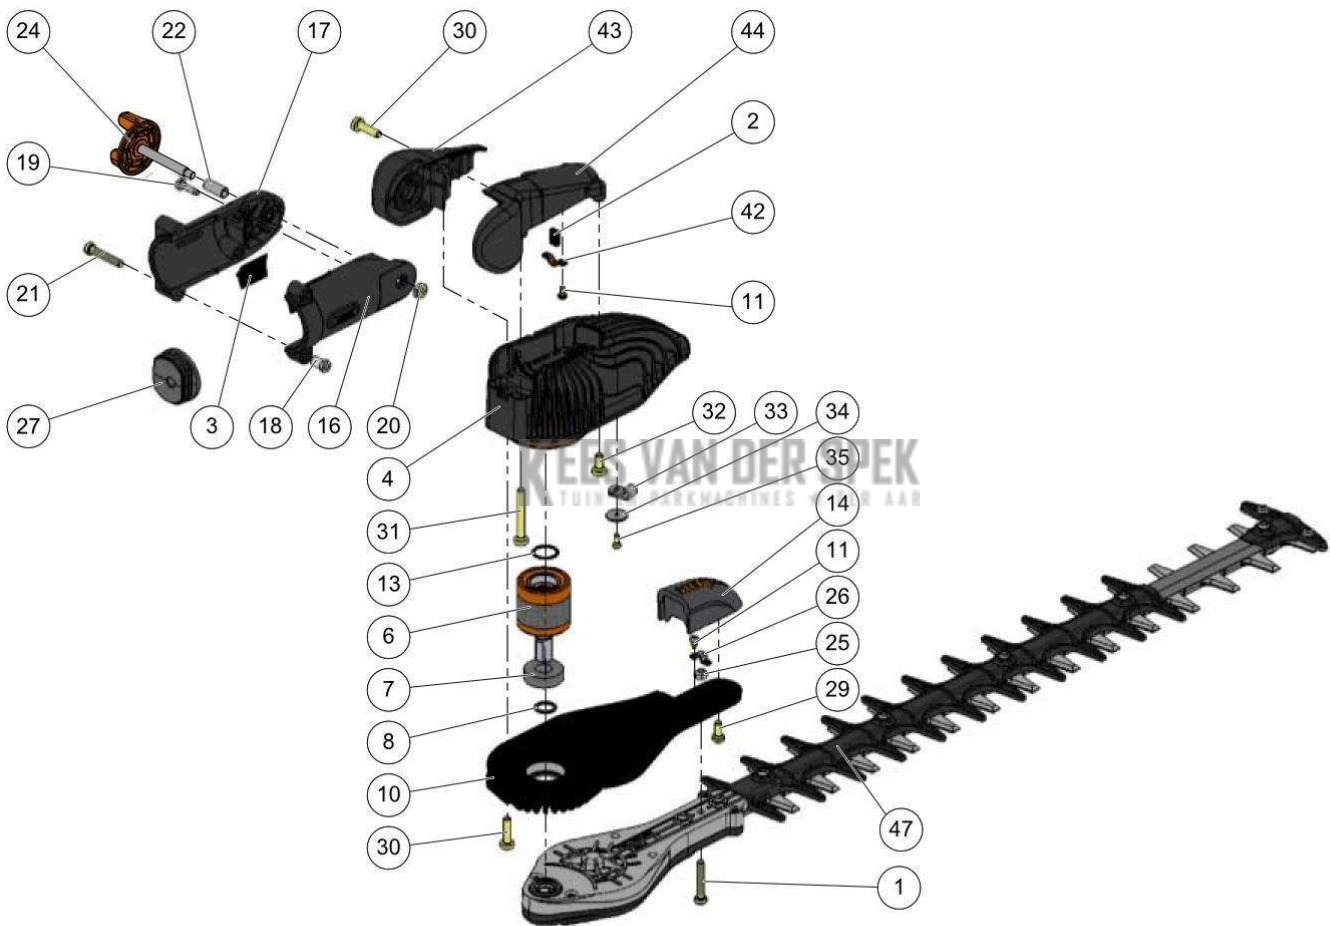

PELENC 56201 - HELION TELESCOPIC 150/200 / 56201 - HELION
 TELESCOPIC 150/200 - 2011 / TELESCOOPSTEEL + VOORSTE
 HANDGREEP

Vervangonderdelen *Mechanisch*

nr.	Artikelnumme	Beschrijving	Hoe	Opmerkingen
1	73195		1	
2	73196		1	
3	72776		1	
4	73197		1	KIT A
6	66345		1	KIT B
7	100011		1	KIT D
8	77438		1	KIT D
9	09438		1	KIT C
10	73842		2	KIT A
11	79107		1	KIT C
12	79086		1	
13	84368		1	KIT C
14	74033		1	KIT A
15	74938		1	KIT B
16	85257		1	KIT D
17	72346		1	
18	79297		1	
19	52295		0.01	
A	73861		1	
B	76113		1	
C	79109		1	KIT A
D	85258		1	KIT B

KEES VAN DER SPEK
TOOL EN REPARATIE

PELENC 56201 - HELION TELESCOPIC 150/200 / 56201 - HELION
TELESCOPIC 150/200 - 2011 / BOVENSTE DEEL THP/T

Vervangonderdelen *Mechanisch*

54_11_009C

nr.	Artikelnumme	Beschrijving	Hoe	Opmerkingen
1	84720		3	
2	79085		1	
3	74953		2	
4	73865		1	
6	84739		1	KIT C
7	74673		1	
8	74839		1	
10	71682		1	KIT D
11	71166		6	KIT D
13	64370		1	
14	71685		1	
16	65043		1	
17	65044		1	
18	39888		2	KIT B
19	65012		2	KIT B
20	09438		1	KIT B
21	71314		2	KIT B
22	65058		1	KIT B
24	129280		1	
25	73693		3	KIT D
26	79105		3	KIT D
27	73196		1	
29	73849		2	
30	73853		5	KIT A
31	73847		2	
32	73845		2	
33	74894		2	
34	73867		2	
35	73844		2	
42	72698		1	
43	73194		1	KIT A
44	76106		1	KIT A
47	71330		1	51 cm
47	71332		1	75 cm
47	74601		1	63 D
47	84240		1	27 cm
47	71331		1	63 cm
A	74968		1	
B	76105		1	
C	84740		1	
D	73869		1	