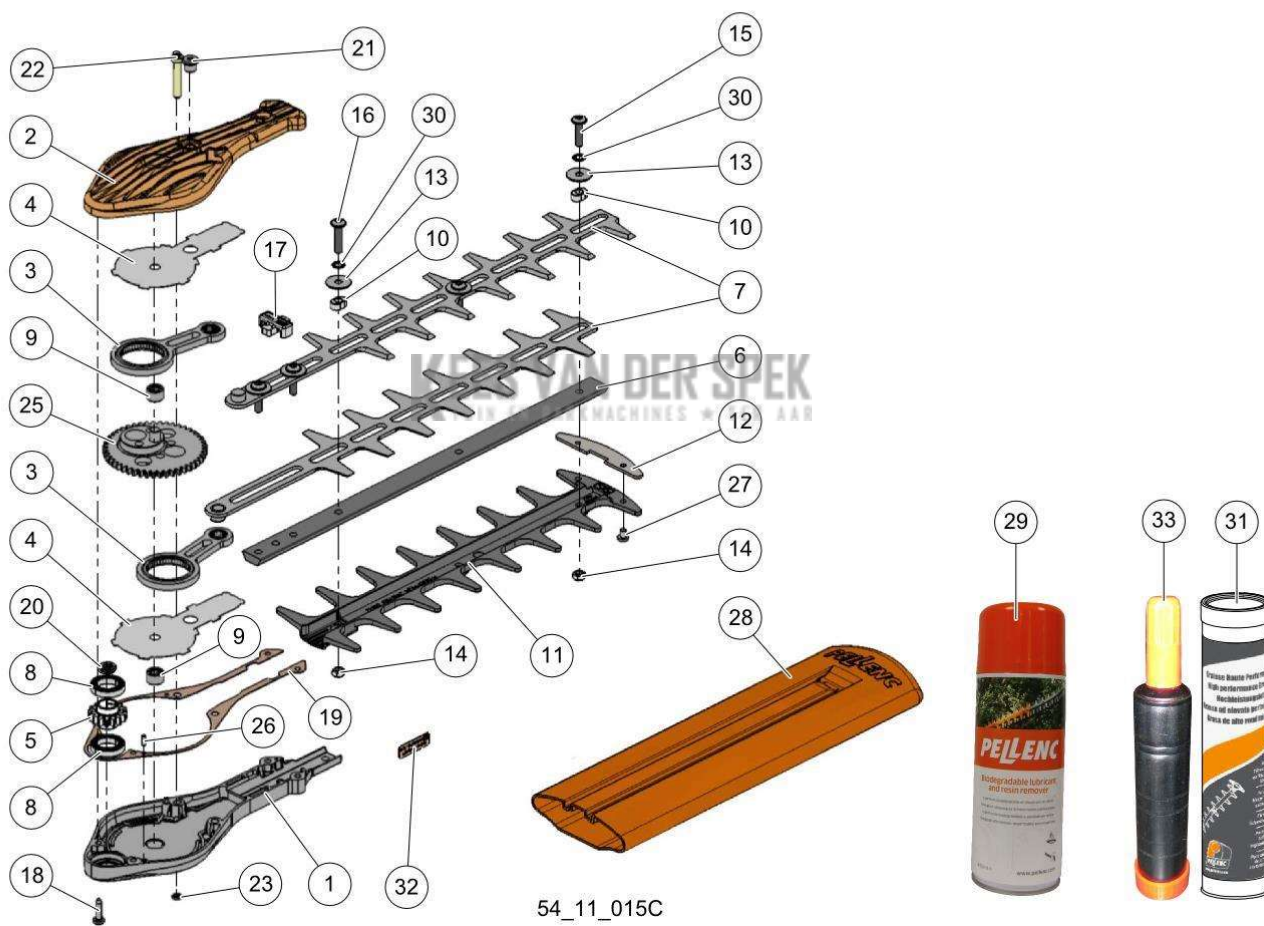

PELENC 56201 - HELION TELESCOPIC 150/200 / 56201 - HELION TELESCOPIC 150/200 - 2011 / SCHAARBLAD 51 + REDUCTOR R3

Vervangonderdelen *Mechanisch*

nr.	Artikelnumme	Beschrijving	Hoe	Opmerkingen
1	84720		3	
2	71307		1	KIT E
3	71275		1	KIT E
4	71310		2	KIT D, E
5	71306		1	
6	71297		2	
7	71296		2	
8	71295		1	KIT B
9	71298		1	KIT A
10	71309		2	KIT A
11	71294		1	KIT A
12	71274		1	KIT D
13	64243		2	KIT D
14	73693		7	KIT C
15	77897		3	
16	65012		4	
17	74394		1	
18	71301		7	KIT C
19	117528		7	KIT C
20	71305		1	
21	71311		6	KIT C
22	73695		1	KIT C
23	52256		9	KIT C
24	71167		2	
25	115233		1	
26	71312		1	
27	108881		1	
28	73894		1	
29	71302		1	
30	115174		1	+ 68518
31	121633		1	
32	68518		1	
A	83683		1	KIT B
B	83684		1	
C	75905		1	
D	139407		1	
E	83663		1	
33	117523		1	KIT D

KEES VAN DER SPEK
TOEGELIJD EN VERBODEN

PELENC 56201 - HELION TELESCOPIC 150/200 / 56201 - HELION
TELESCOPIC 150/200 - 2011 / SCHAARBLAD 27 + REDUCTOR R3

Vervangonderdelen *Mechanisch*

nr.	Artikelnumme	Beschrijving	Hoe	Opmerkingen
1	71274		1	KIT D
2	71275		1	KIT E
3	71296		2	
4	71297		2	
5	71294		1	KIT A
6	84241		1	
7	84239		2	
8	71309		2	KIT A
9	71310		2	KIT D, E
10	71301		7	KIT C
11	84243		1	
12	71324		1	
13	117528		7	KIT C
14	73693		7	KIT C
15	71311		6	KIT C
16	73695		1	KIT C
17	71305		1	
18	65012		4	
19	71306		1	
20	71298		1	KIT A
21	71307		1	KIT E
22	84720		3	
23	09418		3	
24	02383		3	
25	71295		1	KIT B
26	64243		2	KIT D
27	71329		2	
28	84244		1	
29	121633		1	
30	52256		9	KIT C
31	115174		1	
32	84245		1	
33	68518		1	
34	117523		1	KIT D
A	83683		1	
B	83684		1	
C	75905		1	
D	139407		1	
E	83663		1	