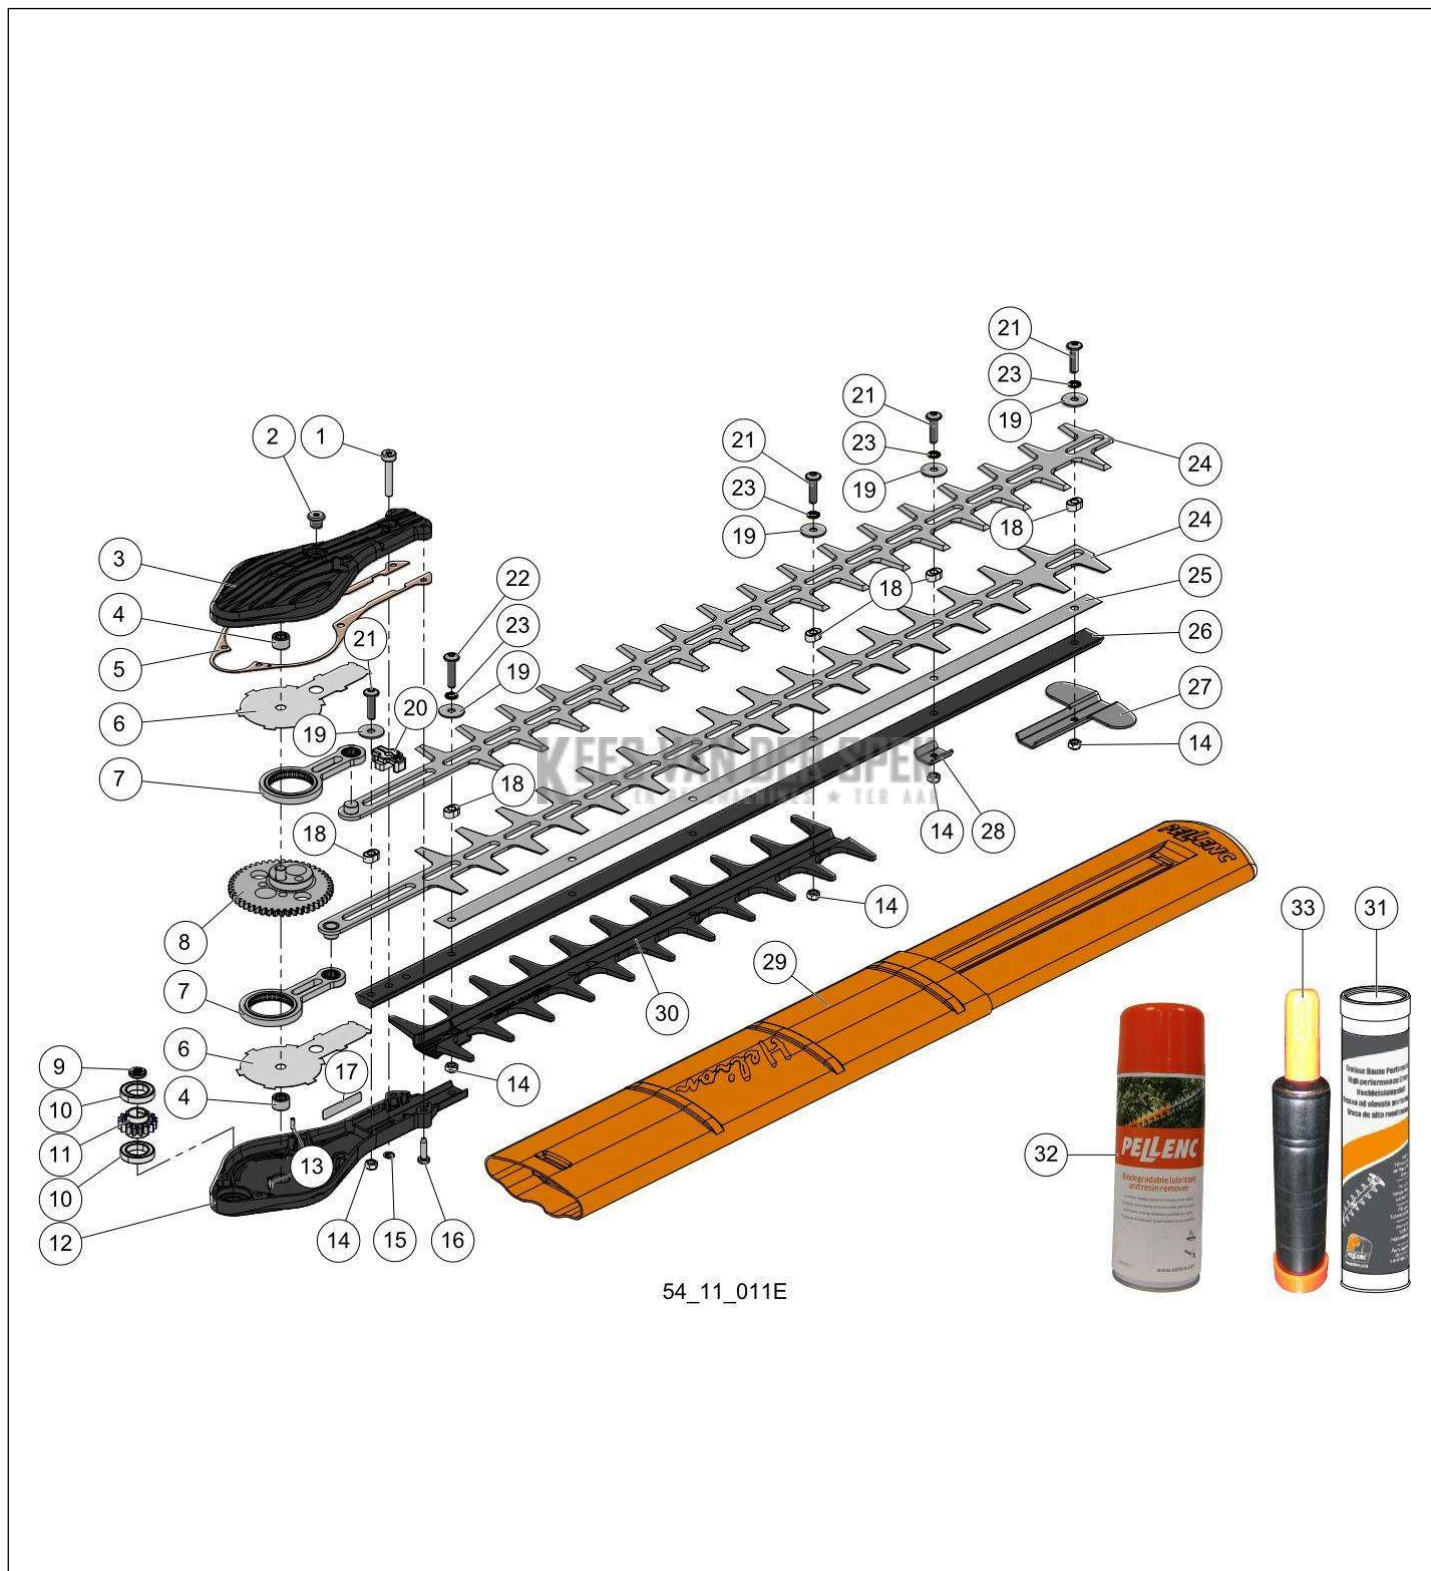

PELENC 56201 - HELION TELESCOPIC 150/200 / 56201 - HELION TELESCOPIC 150/200 - 2011 / SCHAARBLAD 63 + REDUCTOR R3

Vervangonderdelen *Mechanisch*

54_11_011E

nr.	Artikelnumme	Beschrijving	Hoe	Opmerkingen
1	84720		3	
2	71307		1	KIT E
3	71275		1	KIT E
4	71310		2	KIT D, E
5	71306		1	
6	71297		2	
7	71296		2	
8	71295		1	KIT B
9	71298		1	KIT A
10	71309		2	KIT A
11	71294		1	KIT A
12	71274		1	KIT D
13	64243		2	KIT D
14	73693		8	KIT C
15	77897		3	
16	65012		4	
17	74395		1	
18	71301		8	KIT C
19	117528		8	KIT C
20	71305		1	
21	71311		7	KIT C
22	73695		1	KIT C
23	52256		9	KIT C
24	71168		2	
25	115234		1	
26	71299		1	
27	108881		1	
28	110182		1	KIT C
29	73894		1	
30	71302		1	
31	115174		1	+ 68518
32	121633		1	
33	68518		1	
A	83683		1	KIT B
B	83684		1	
C	75905		1	
D	139407		1	
E	83663		1	
34	117523		1	KIT D

KEES VAN DER SPEK
TOOL EN REPARATIE