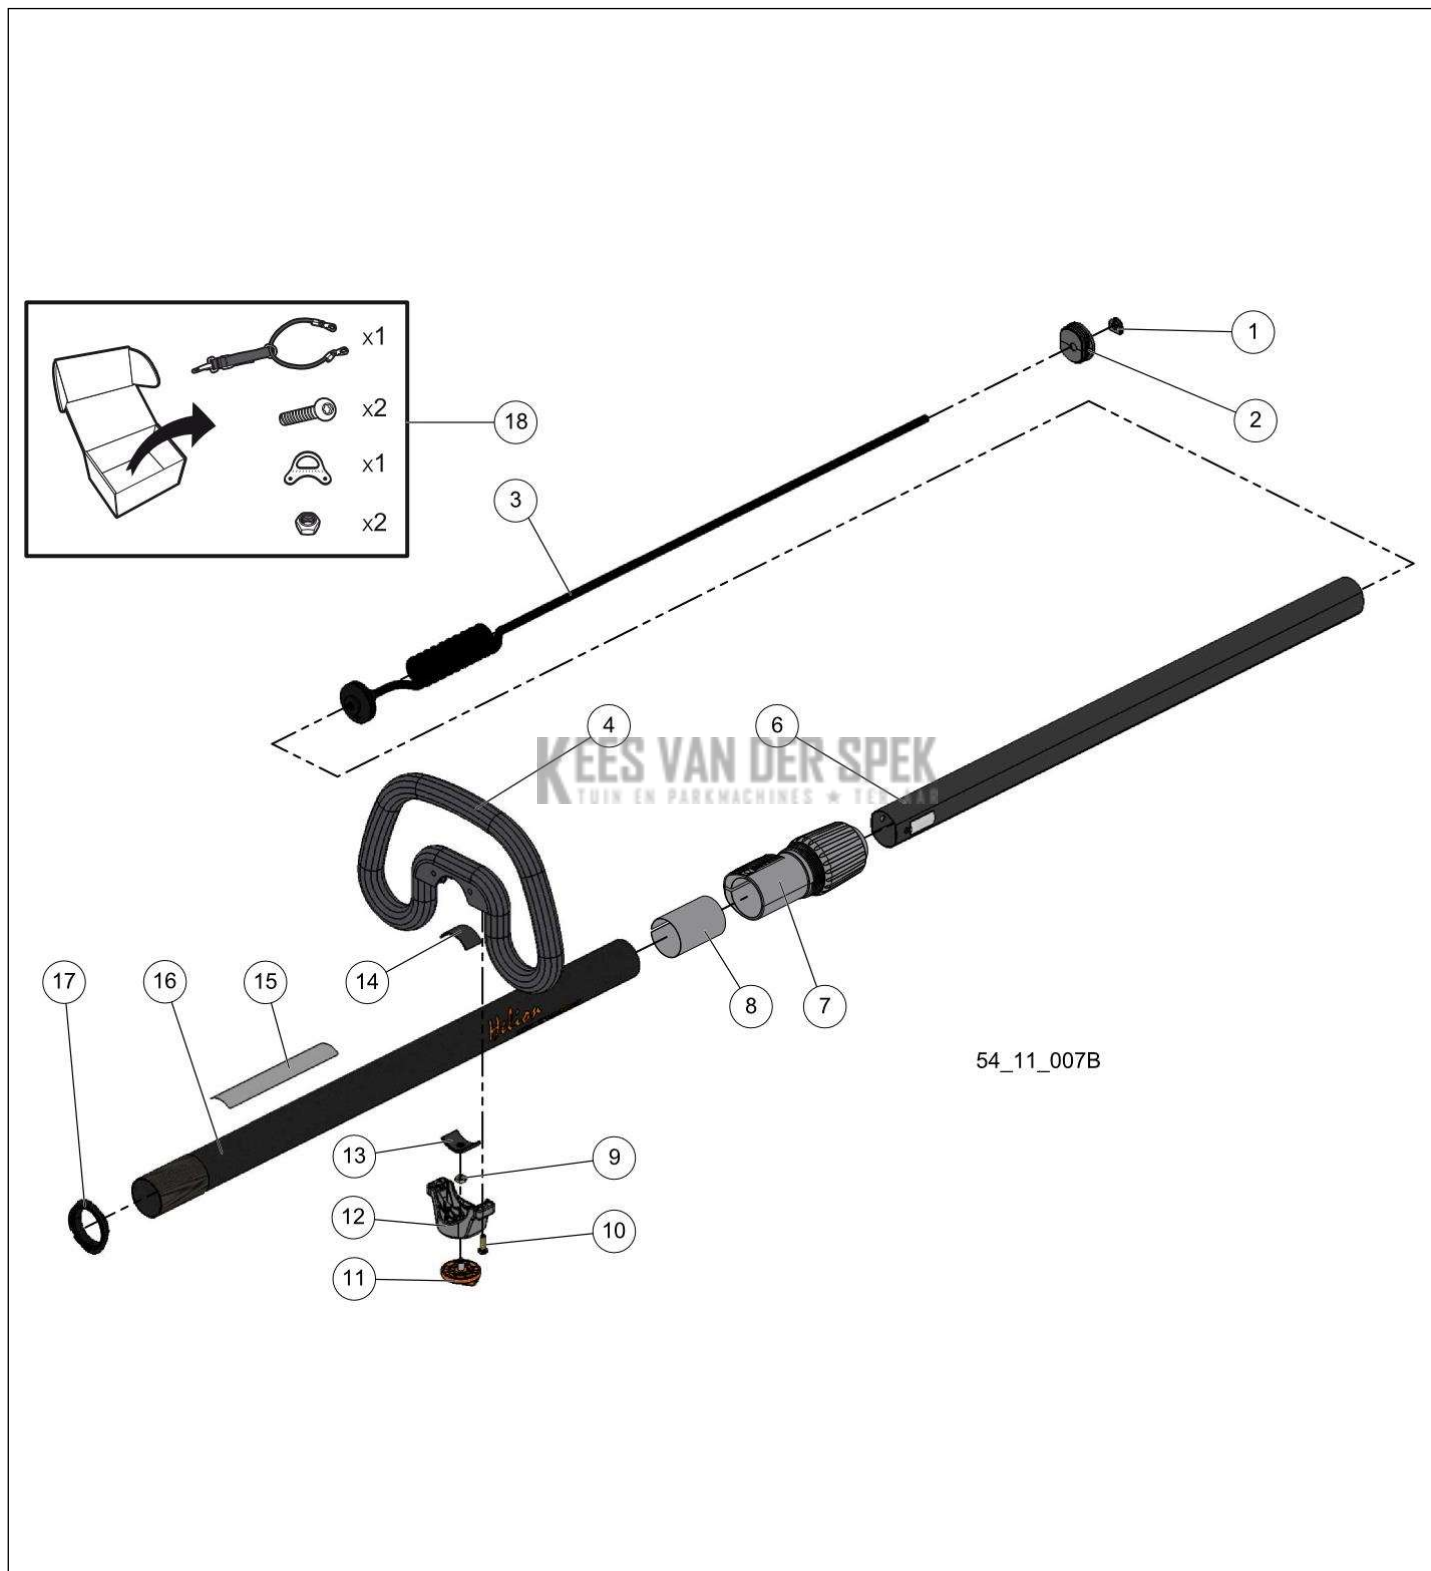

Website www.pellenc.com

PELENC 56201 - HELION TELESCOPIC 150/200 / 56201 - HELION TELESCOPIC 150/200 - 2011 / HANDGREEP THP/T

Vervangonderdelen *Mechanisch*

nr.	Artikelnumme	Beschrijving	Hoe	Opmerkingen
1	73693		7	KIT A
2	72139		1	
3	72699		1	
4	71316		1	
5	72345		1	
6	72147		4	
7	71315		1	
8	72346		1	
9	73636		1	
10	74964		1	
11	72140		1	KIT B
12	71314		4	
13	73851		1	
14	73850		2	
15	40197		1	
15	75508		1	
16	78173		1	
17	72043		1	
18	74933		1	
19	73844		4	
20	71969		1	
21	87273		1	
22	74934		1	
23	73848		4	
24	64635		1	
25	74668		1	
A	76107		1	KIT C
B	76108		1	KIT C
C	72348		1	

PELENC 56201 - HELION TELESCOPIC 150/200 / 56201 - HELION
 TELESCOPIC 150/200 - 2011 / TELESCOOPSTEEL + VOORSTE
 HANDGREEP

Vervangonderdelen *Mechanisch*

nr.	Artikelnumme	Beschrijving	Hoe	Opmerkingen
1	73195		1	
2	73196		1	
3	72776		1	
4	73197		1	KIT A
6	66345		1	KIT B
7	100011		1	KIT D
8	77438		1	KIT D
9	09438		1	KIT C
10	73842		2	KIT A
11	79107		1	KIT C
12	79086		1	
13	84368		1	KIT C
14	74033		1	KIT A
15	74938		1	KIT B
16	85257		1	KIT D
17	72346		1	
18	79297		1	
19	52295		0.01	
A	73861		1	
B	76113		1	
C	79109		1	KIT A
D	85258		1	KIT B

KEES VAN DER SPEK
TOEGELIJD EN VERBODEN TOEGELIJD

Vervangonderdelen *Mechanisch*

nr.	Artikelnumme	Beschrijving	Hoe	Opmerkingen
1	84720		3	
2	71307		1	KIT E
3	71275		1	KIT E
4	71310		2	KIT D, E
5	71306		1	
6	71297		2	
7	71296		2	
8	71295		1	KIT B
9	71298		1	KIT A
10	71309		2	KIT A
11	71294		1	KIT A
12	71274		1	KIT D
13	64243		2	KIT D
14	73693		9	KIT C
15	77897		3	
16	65012		4	
17	74396		1	
18	71301		9	KIT C
19	117528		9	KIT C
20	71305		1	
21	71311		8	KIT C
22	73695		1	KIT C
23	52256		9	KIT C
24	71169		2	
25	115235		1	
26	71317		1	117540+117526+117525+139407+117543
27	108881		1	
28	110182		2	KIT C
29	73894		1	
30	71302		1	
31	115174		1	+ 68518
32	121633		1	
33	68518		1	
A	83683		1	KIT B
B	83684		1	
C	75905		1	
D	139407		1	
E	83663		1	
34	117523		1	KIT D