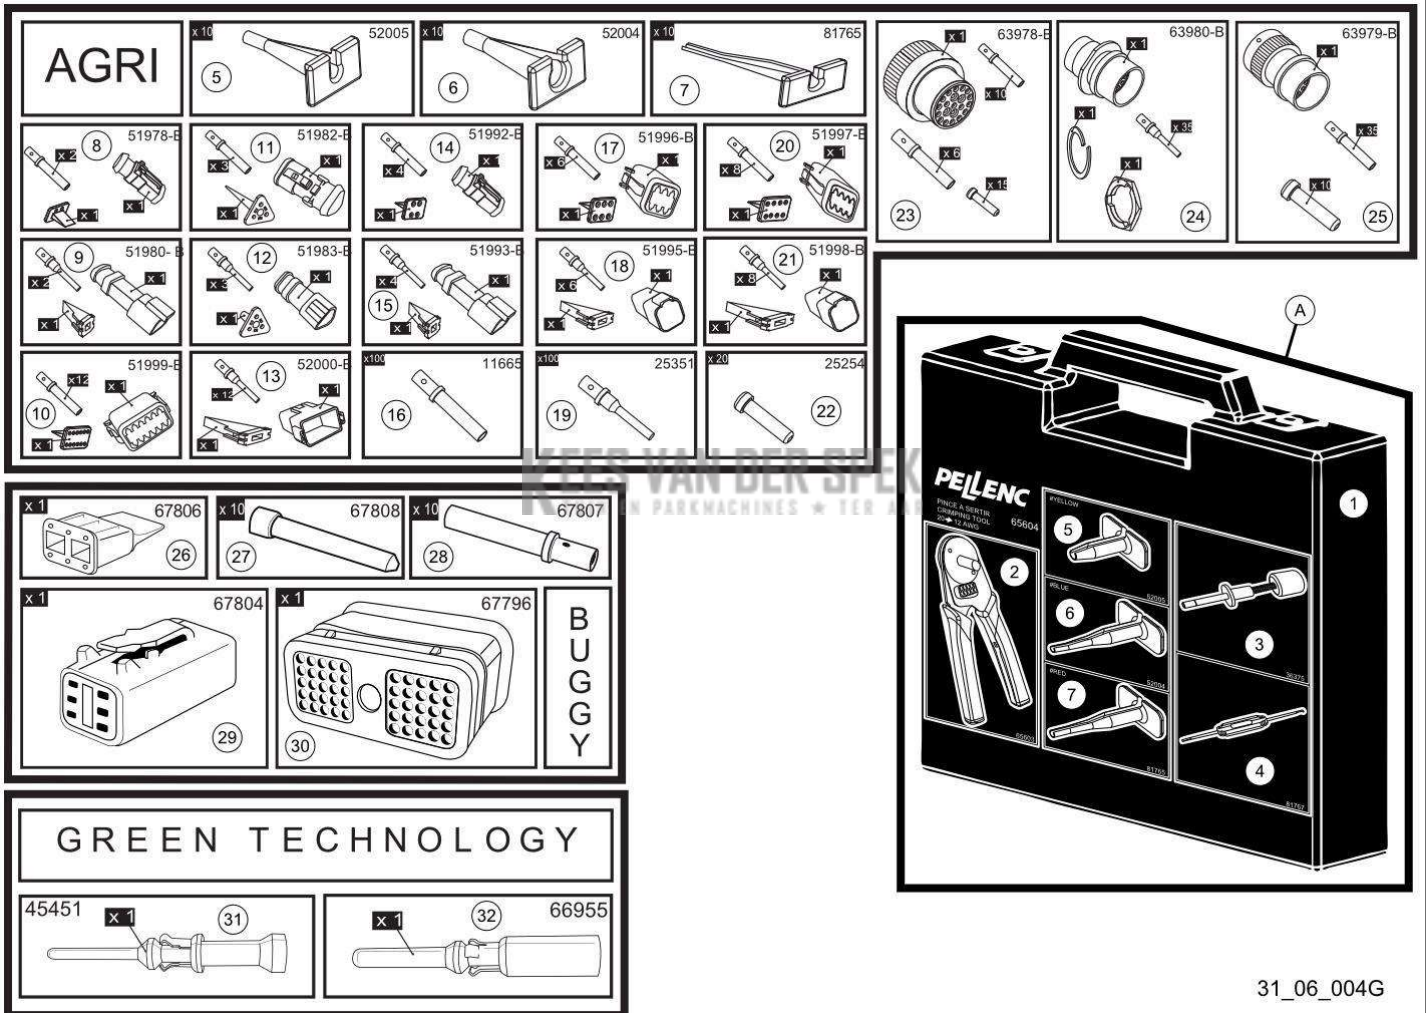

Vervangonderdelen Gereedschap & vetten

31_06_004G

nr.	Artikelnumme	Beschrijving	Hoe	Opmerkingen
1	65602		1	KIT A
2	65603		1	KIT A
3	36375		1	KIT A
4	81767		1	KIT A
5	52005		1	KIT A
6	52004		2	KIT A
7	81765		2	KIT A
8	51978		1	
9	51980		1	
10	51999		1	
11	51982		1	
12	51983		1	
13	52000		1	
14	51992		1	
15	51993		1	
16	11665		100	
17	51996		1	
18	51995		1	
19	25351		1	
20	51997		1	
21	51998		1	
22	25254		20	
23	63978		1	
24	63980		1	
25	63979		1	
26	67806		1	
27	67808		10	
28	67807		10	
29	67804		1	
30	67796		1	
31	45451		1	
32	66955		1	
A	65604		1	

KEES VAN DER SPEK
TOEGELIJD EN VERVOLGEND
1947 - 2019