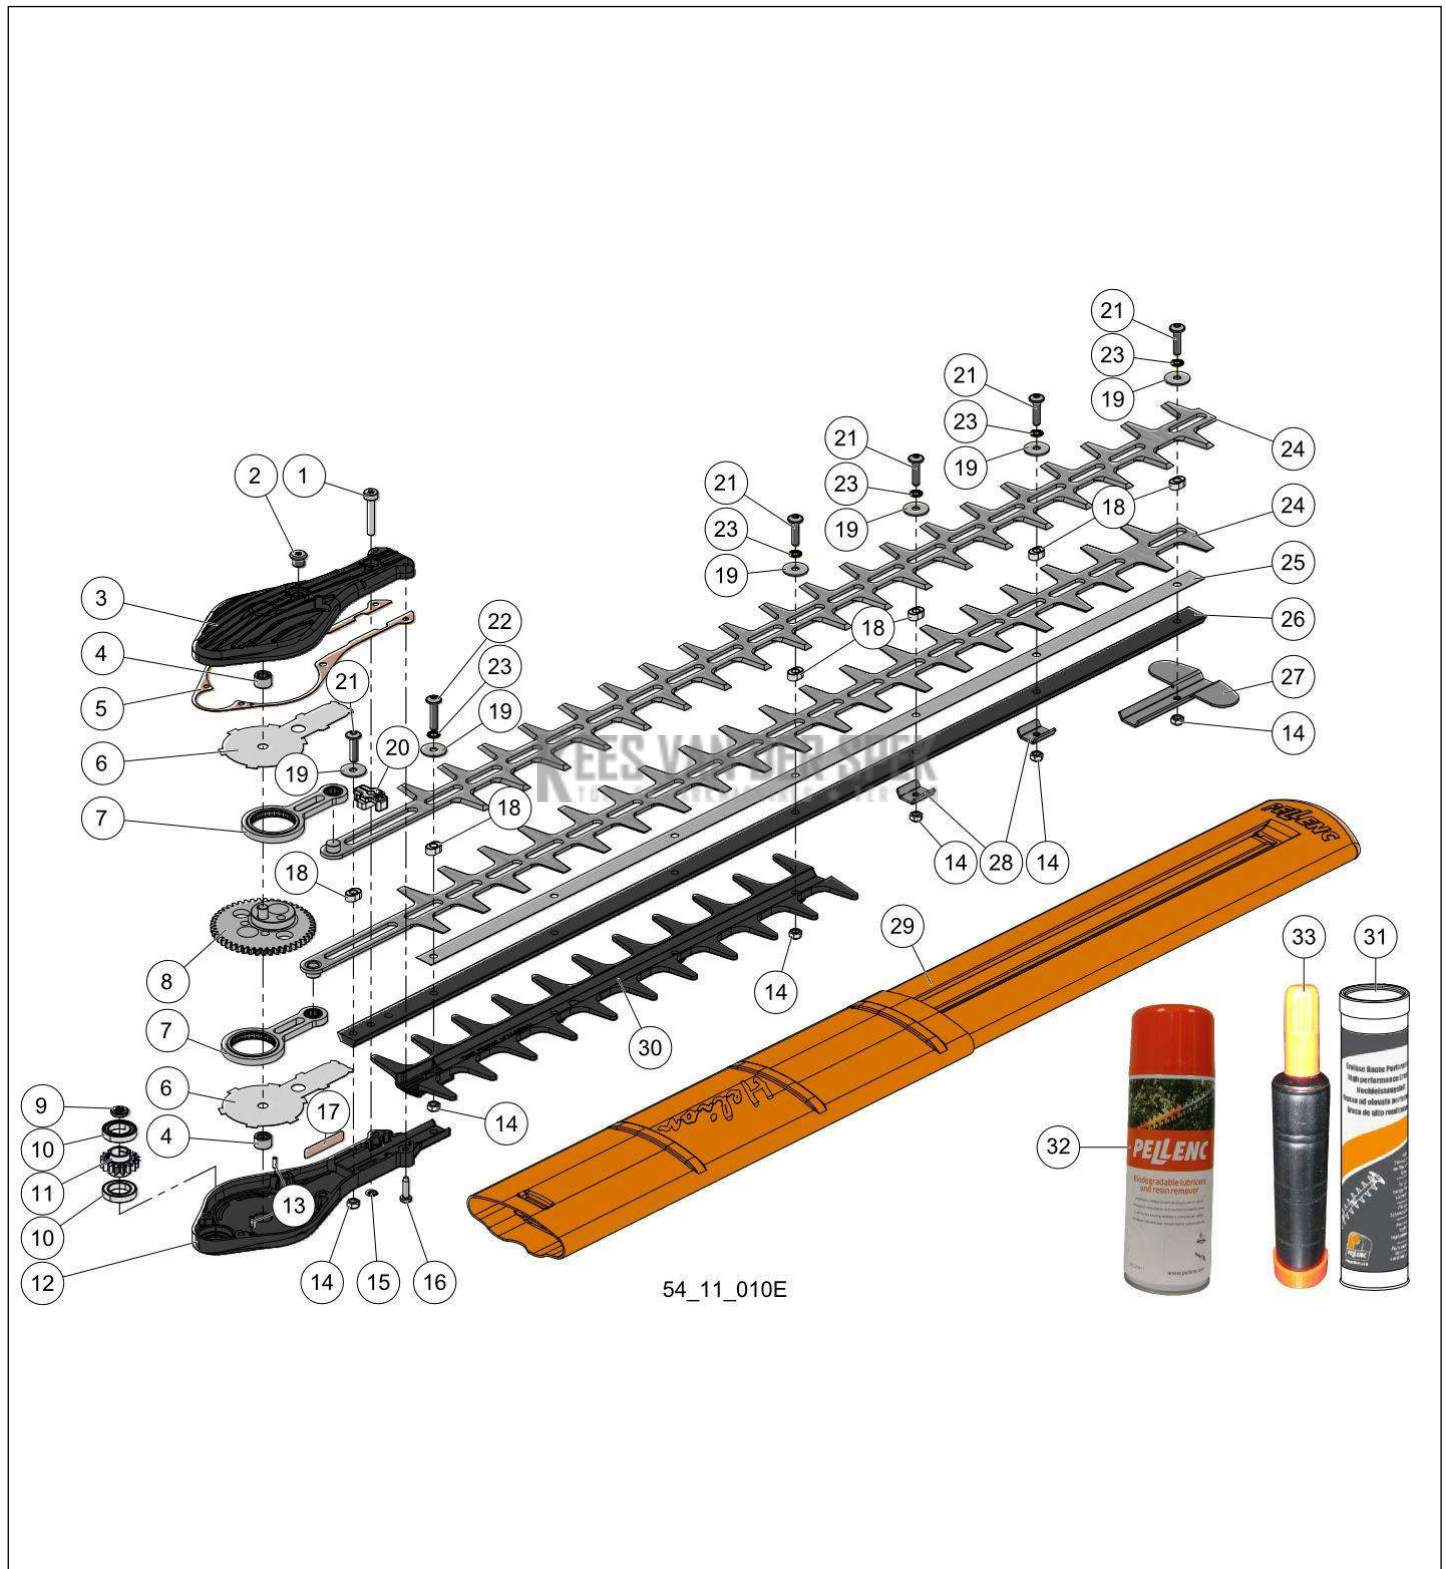

PELENC 56201 - HELION TELESCOPIC 150/200 / 56201 - HELION TELESCOPIC 150/200 - 2012 / SSCHAARBLAD 75 + REDUCTOR R3

Vervangonderdelen *Mechanisch*

54_11_010E

nr.	Artikelnumme	Beschrijving	Hoe	Opmerkingen
1	84720		3	
2	71307		1	KIT E
3	71275		1	KIT E
4	71310		2	KIT D, E
5	71306		1	
6	71297		2	
7	71296		2	
8	71295		1	KIT B
9	71298		1	KIT A
10	71309		2	KIT A
11	71294		1	KIT A
12	71274		1	KIT D
13	64243		2	KIT D
14	73693		9	KIT C
15	77897		3	
16	65012		4	
17	74396		1	
18	71301		9	KIT C
19	117528		9	KIT C
20	71305		1	
21	71311		8	KIT C
22	73695		1	KIT C
23	52256		9	KIT C
24	71169		2	
25	115235		1	
26	71317		1	117540+117526+117525+139407+117543
27	108881		1	
28	110182		2	KIT C
29	73894		1	
30	71302		1	
31	115174		1	+ 68518
32	121633		1	
33	68518		1	
A	83683		1	KIT B
B	83684		1	
C	75905		1	
D	139407		1	
E	83663		1	
34	117523		1	KIT D

KEES VAN DER SPEK
TOEGELIJDEN VERKRIJVEN