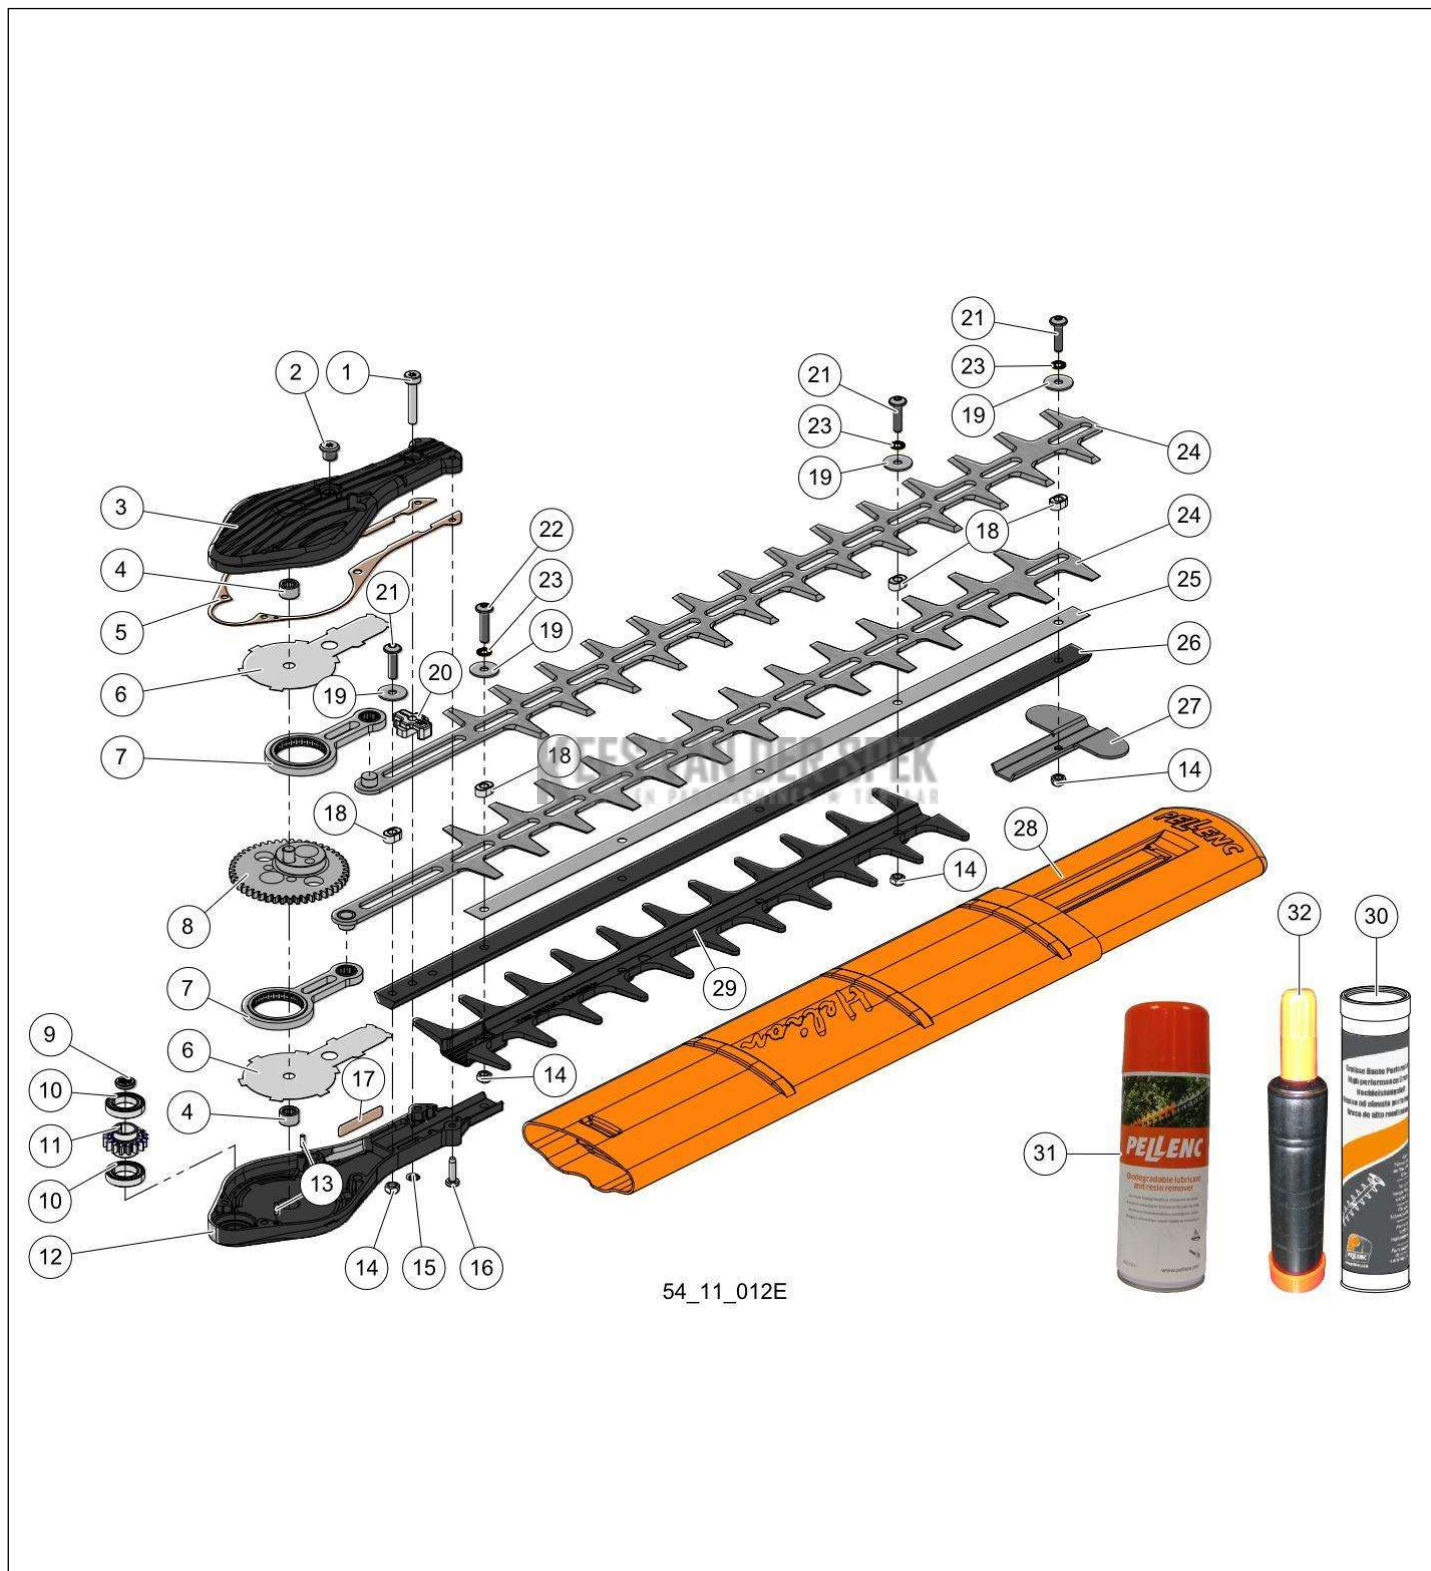

54_11_012E

nr.	Artikelnumme	Beschrijving	Hoe	Opmerkingen
1	84720		3	
2	71307		1	KIT E
3	71275		1	KIT E
4	71310		2	KIT D, E
5	71306		1	
6	71297		2	
7	71296		2	
8	71295		1	KIT B
9	71298		1	KIT A
10	71309		2	KIT A
11	71294		1	KIT A
12	71274		1	KIT D
13	64243		2	KIT D
14	73693		7	KIT C
15	77897		3	
16	65012		4	
17	74394		1	
18	71301		7	KIT C
19	117528		7	KIT C
20	71305		1	
21	71311		6	KIT C
22	73695		1	KIT C
23	52256		9	KIT C
24	71167		2	
25	115233		1	
26	71312		1	
27	108881		1	
28	73894		1	
29	71302		1	
30	115174		1	+ 68518
31	121633		1	
32	68518		1	
A	83683		1	KIT B
B	83684		1	
C	75905		1	
D	139407		1	
E	83663		1	
33	117523		1	KIT D

KEES VAN DER SPEK
TOEGELIJD EN VERBODEN