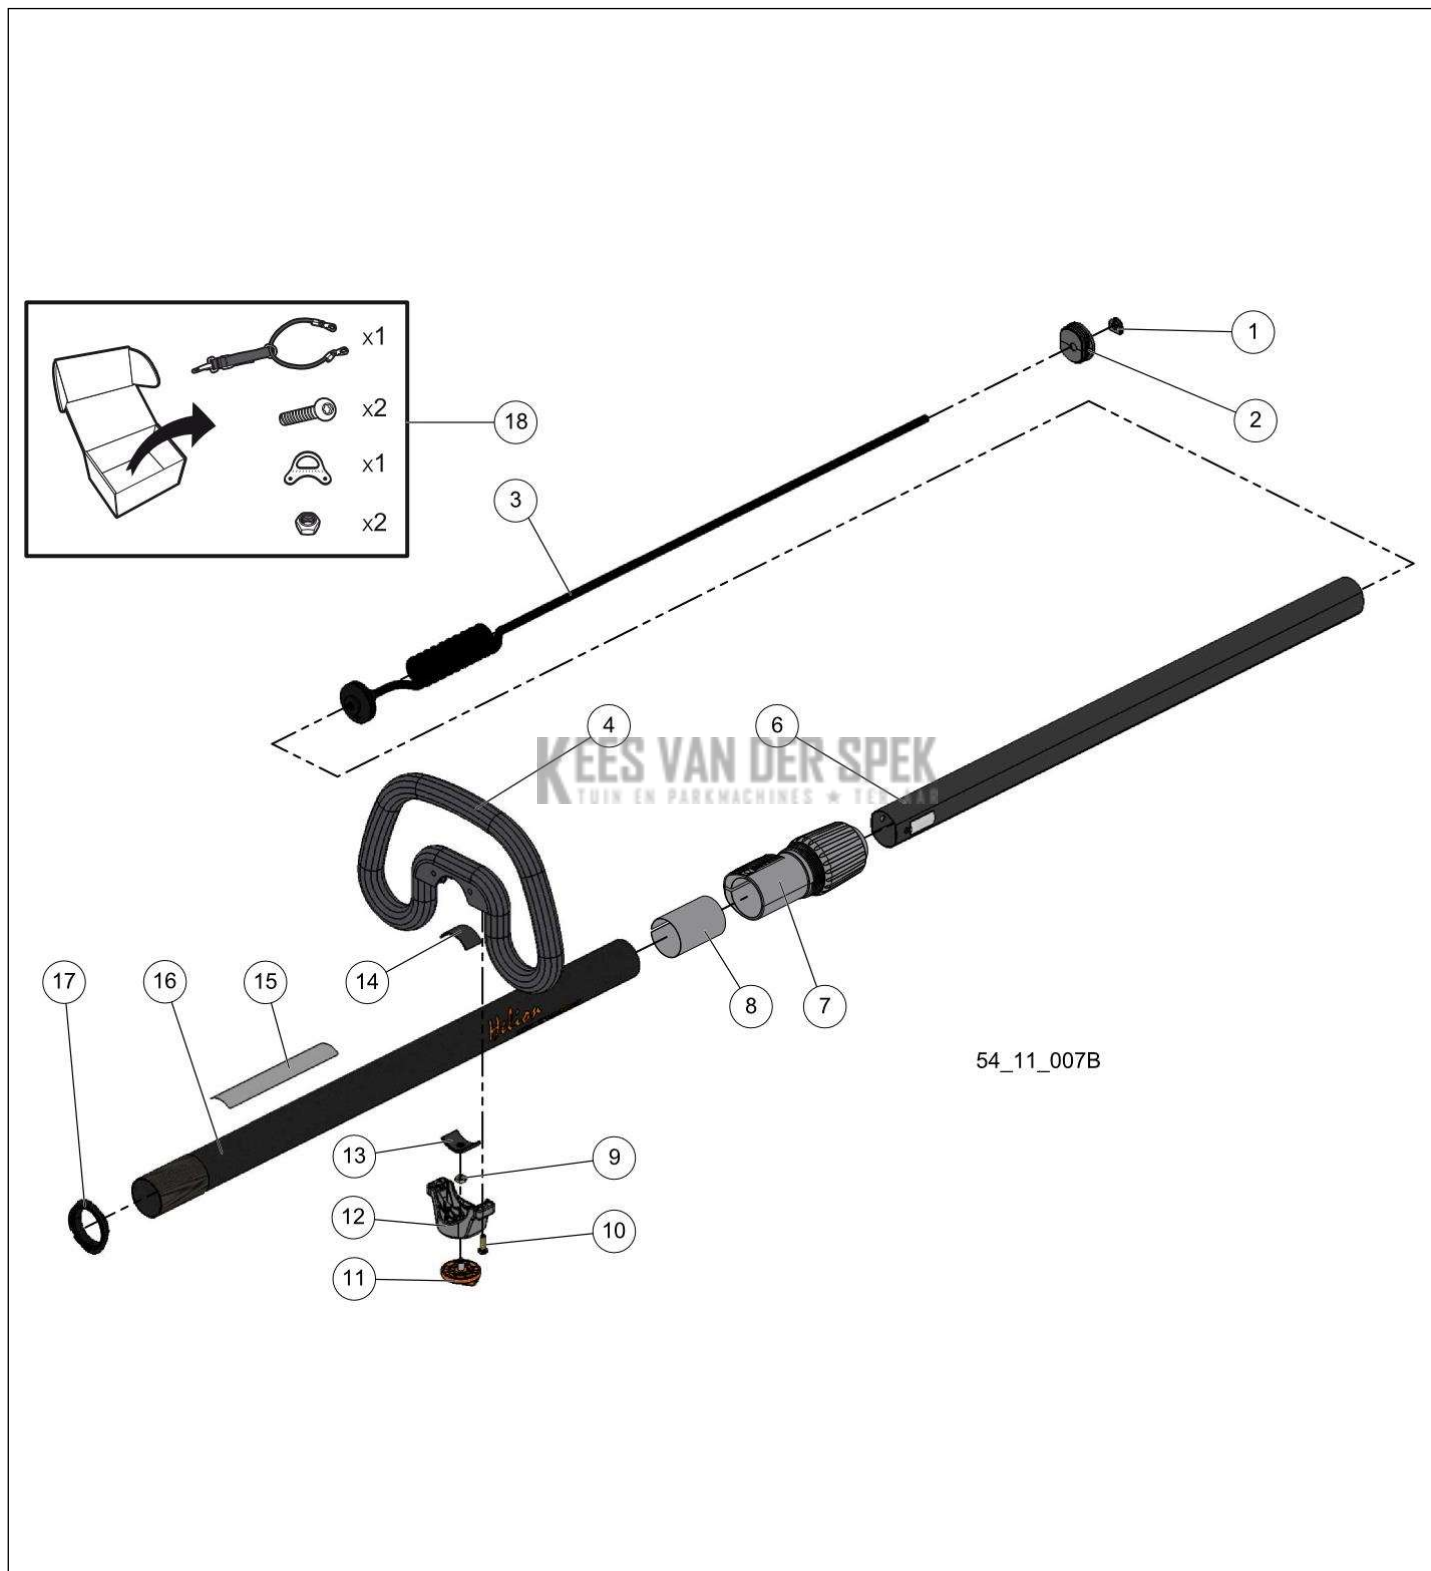

Website www.pellenc.com

PELENC 56201 - HELION TELESCOPIC 150/200 / 56201 - HELION TELESCOPIC 150/200 - 2012 / HANDGREEP THP/T

Vervangonderdelen *Mechanisch*

nr.	Artikelnumme	Beschrijving	Hoe	Opmerkingen
1	73693		7	KIT A
2	72139		1	
3	72699		1	
4	71316		1	
5	72345		1	
6	72147		4	
7	71315		1	
8	72346		1	
9	73636		1	
10	74964		1	
11	72140		1	KIT B
12	71314		4	
13	73851		1	
14	73850		2	
15	40197		1	
15	75508		1	
16	78173		1	
17	72043		1	
18	74933		1	
19	73844		4	
20	71969		1	
21	87273		1	
22	74934		1	
23	73848		4	
24	64635		1	
25	74668		1	
A	76107		1	KIT C
B	76108		1	KIT C
C	72348		1	

PELENC 56201 - HELION TELESCOPIC 150/200 / 56201 - HELION
 TELESCOPIC 150/200 - 2012 / TELESCOOPSTEEL + VOORSTE
 HANDGREEP

Vervangonderdelen *Mechanisch*

nr.	Artikelnumme	Beschrijving	Hoe	Opmerkingen
1	73195		1	
2	73196		1	
3	72776		1	
4	73197		1	KIT A
6	66345		1	KIT B
7	100011		1	KIT D
8	77438		1	KIT D
9	09438		1	KIT C
10	73842		2	KIT A
11	79107		1	KIT C
12	79086		1	
13	84368		1	KIT C
14	74033		1	KIT A
15	74938		1	KIT B
16	85257		1	KIT D
17	72346		1	
18	79297		1	
19	52295		0.01	
A	73861		1	
B	76113		1	
C	79109		1	KIT A
D	85258		1	KIT B