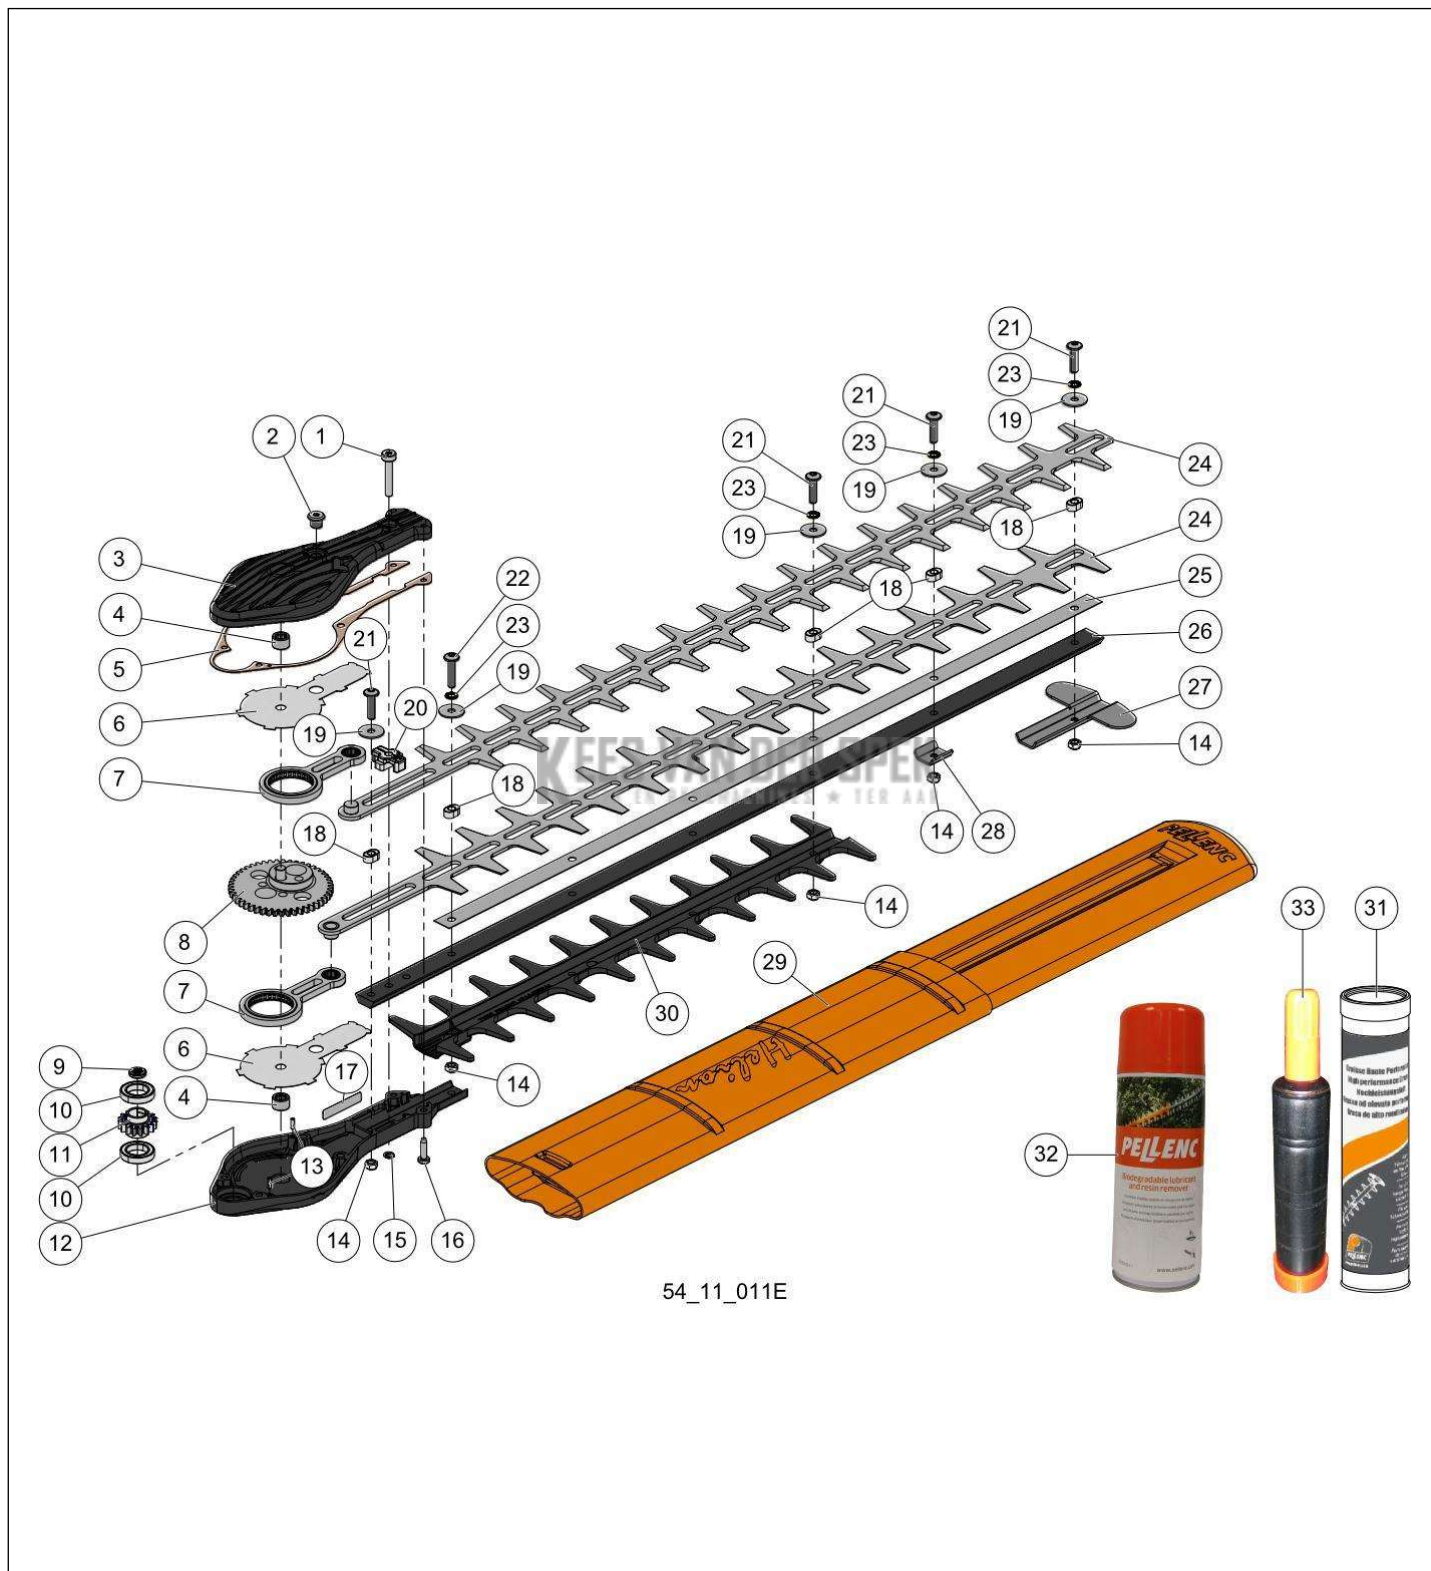

KEES VAN DER SPEK
TOOL EN REPARATIE

PELENC 56201 - HELION TELESCOPIC 150/200 / 56201 - HELION TELESCOPIC 150/200 - 2012 / SSCHAARBLAD 75 + REDUCTOR R3

Vervangonderdelen *Mechanisch*

54_11_010E

nr.	Artikelnumme	Beschrijving	Hoe	Opmerkingen
1	84720		3	
2	71307		1	KIT E
3	71275		1	KIT E
4	71310		2	KIT D, E
5	71306		1	
6	71297		2	
7	71296		2	
8	71295		1	KIT B
9	71298		1	KIT A
10	71309		2	KIT A
11	71294		1	KIT A
12	71274		1	KIT D
13	64243		2	KIT D
14	73693		9	KIT C
15	77897		3	
16	65012		4	
17	74396		1	
18	71301		9	KIT C
19	117528		9	KIT C
20	71305		1	
21	71311		8	KIT C
22	73695		1	KIT C
23	52256		9	KIT C
24	71169		2	
25	115235		1	
26	71317		1	117540+117526+117525+139407+117543
27	108881		1	
28	110182		2	KIT C
29	73894		1	
30	71302		1	
31	115174		1	+ 68518
32	121633		1	
33	68518		1	
A	83683		1	KIT B
B	83684		1	
C	75905		1	
D	139407		1	
E	83663		1	
34	117523		1	KIT D

KEES VAN DER SPEK
TOEGELIJDEN VERKRIJVEN

Vervangonderdelen *Mechanisch*

54_11_011E

nr.	Artikelnumme	Beschrijving	Hoe	Opmerkingen
1	84720		3	
2	71307		1	KIT E
3	71275		1	KIT E
4	71310		2	KIT D, E
5	71306		1	
6	71297		2	
7	71296		2	
8	71295		1	KIT B
9	71298		1	KIT A
10	71309		2	KIT A
11	71294		1	KIT A
12	71274		1	KIT D
13	64243		2	KIT D
14	73693		8	KIT C
15	77897		3	
16	65012		4	
17	74395		1	
18	71301		8	KIT C
19	117528		8	KIT C
20	71305		1	
21	71311		7	KIT C
22	73695		1	KIT C
23	52256		9	KIT C
24	71168		2	
25	115234		1	
26	71299		1	
27	108881		1	
28	110182		1	KIT C
29	73894		1	
30	71302		1	
31	115174		1	+ 68518
32	121633		1	
33	68518		1	
A	83683		1	KIT B
B	83684		1	
C	75905		1	
D	139407		1	
E	83663		1	
34	117523		1	KIT D