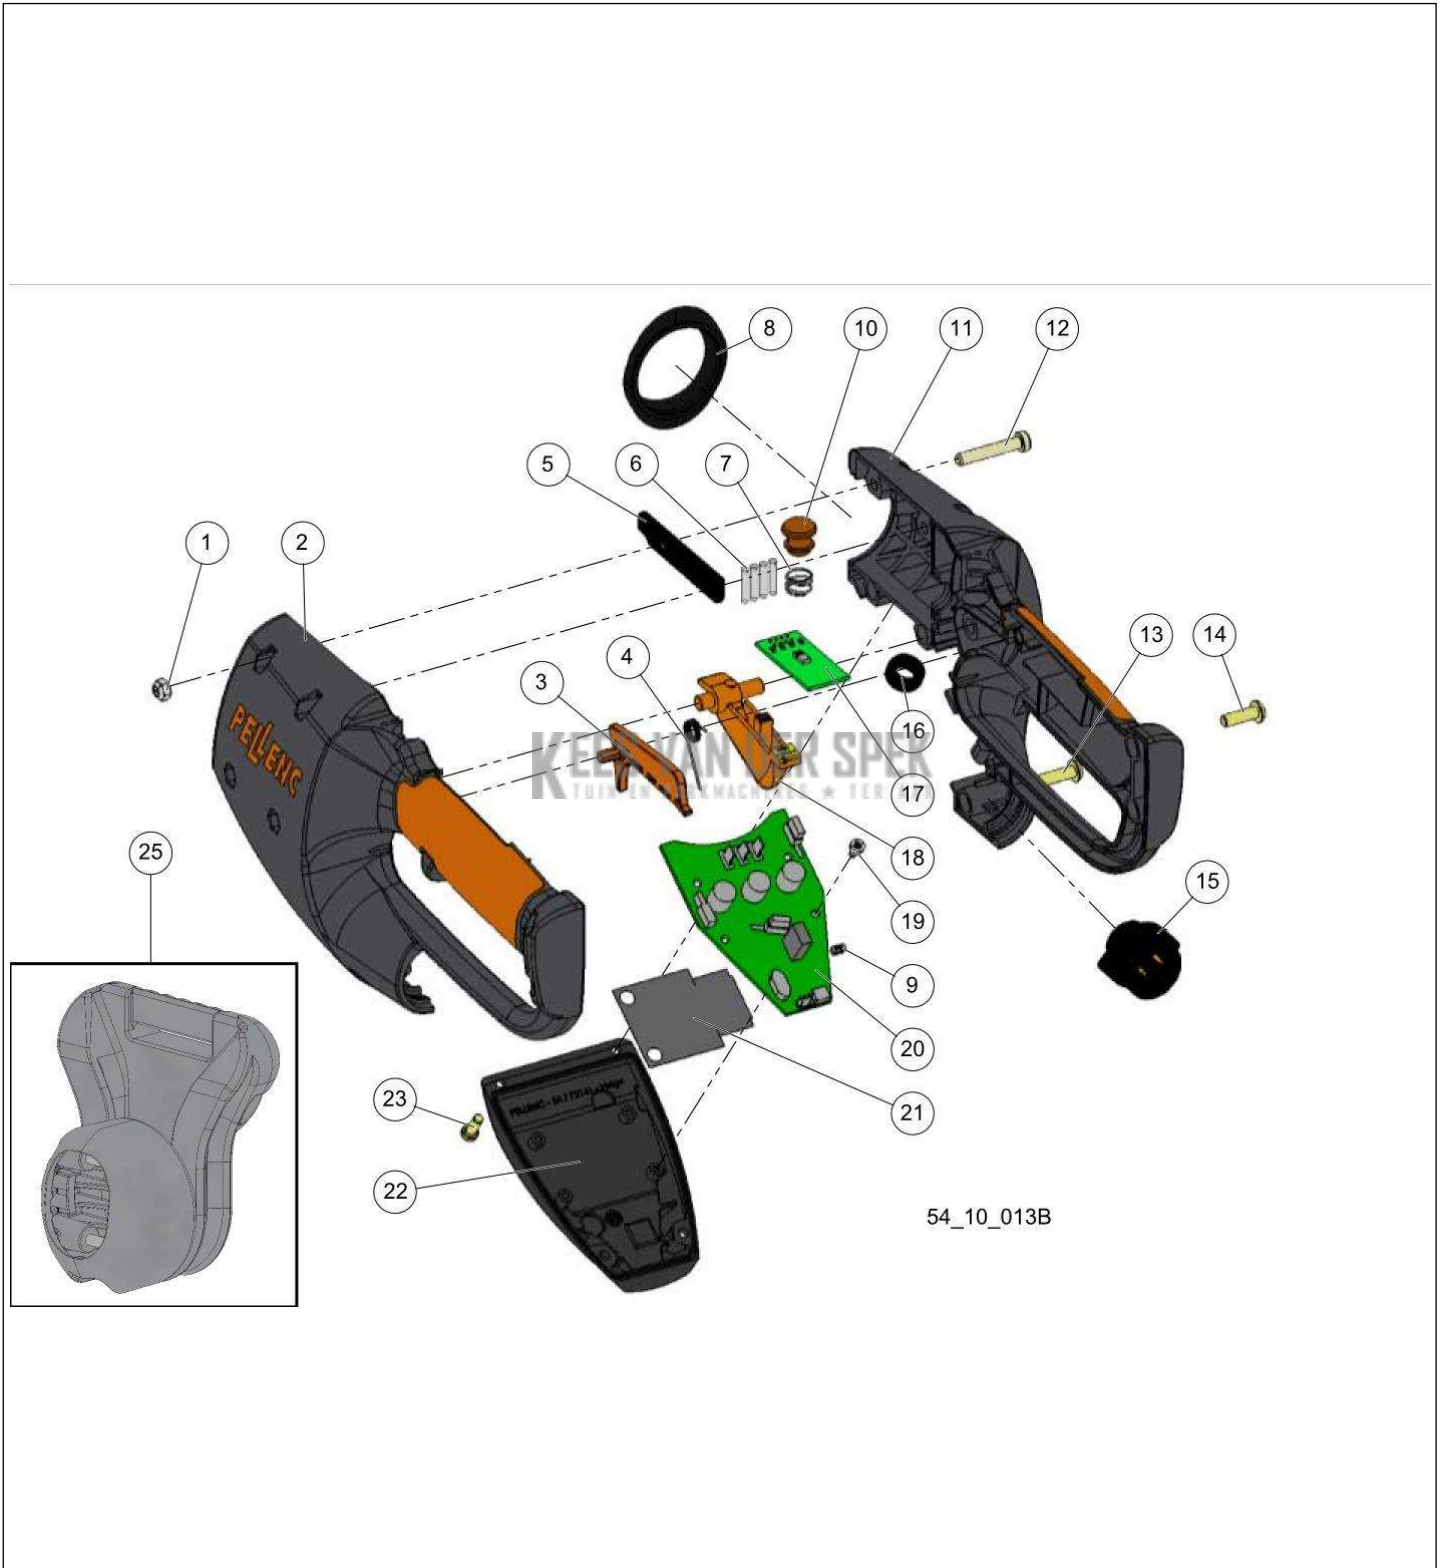

Website www.pellenc.com

PELENC 56201 - HELION TELESCOPIC 150/200 / 56201 - HELION TELESCOPIC 150/200 - 2012 / HANDGREEP THP/T

Vervangonderdelen *Mechanisch*

nr.	Artikelnumme	Beschrijving	Hoe	Opmerkingen
1	73693		7	KIT A
2	72139		1	
3	72699		1	
4	71316		1	
5	72345		1	
6	72147		4	
7	71315		1	
8	72346		1	
9	73636		1	
10	74964		1	
11	72140		1	KIT B
12	71314		4	
13	73851		1	
14	73850		2	
15	40197		1	
15	75508		1	
16	78173		1	
17	72043		1	
18	74933		1	
19	73844		4	
20	71969		1	
21	87273		1	
22	74934		1	
23	73848		4	
24	64635		1	
25	74668		1	
A	76107		1	KIT C
B	76108		1	KIT C
C	72348		1	