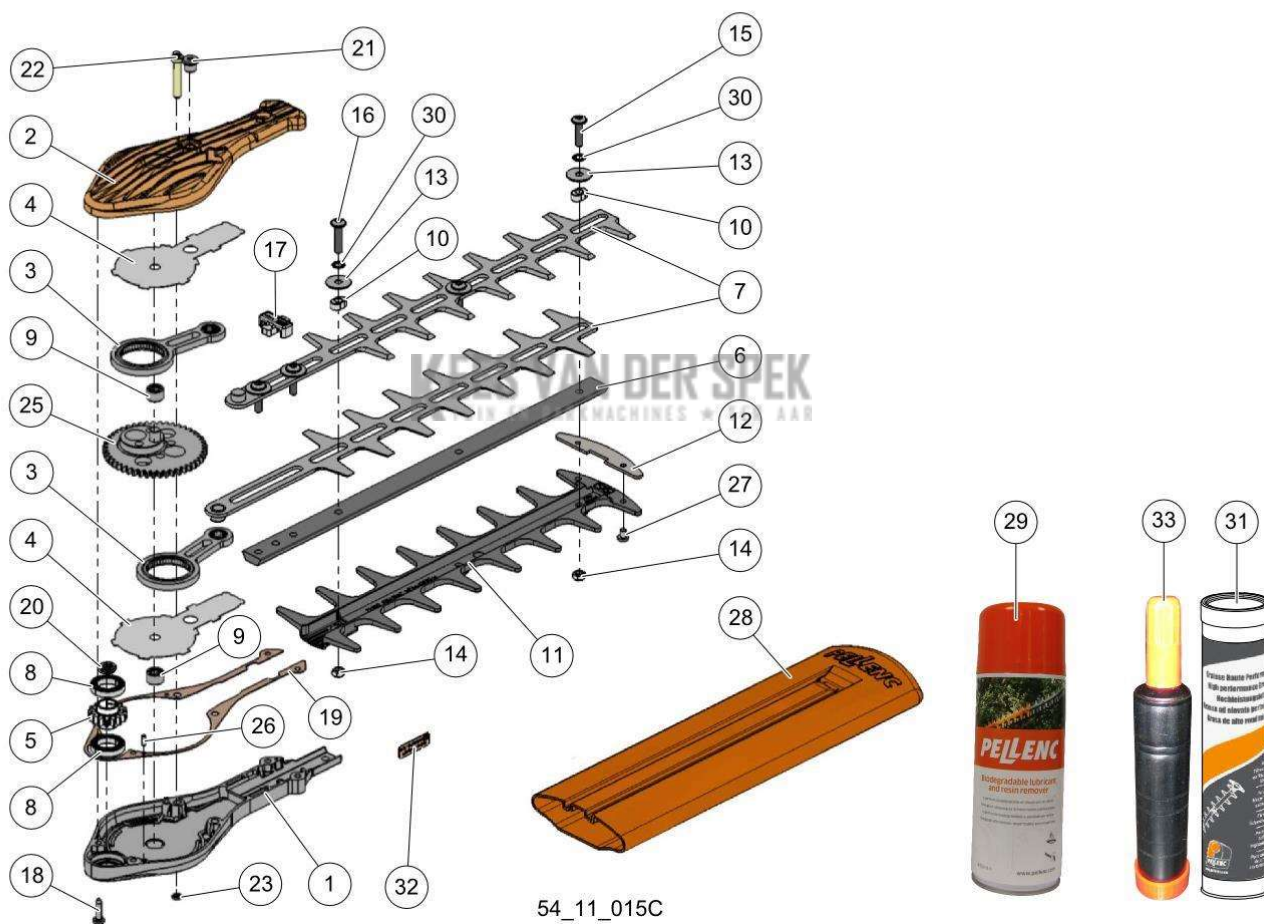

PELENC 56201 - HELION TELESCOPIC 150/200 / 56201 - HELION
TELESCOPIC 150/200 - 2012 / SCHAARBLAD 27 + REDUCTOR R3

Vervangonderdelen *Mechanisch*

nr.	Artikelnumme	Beschrijving	Hoe	Opmerkingen
1	71274		1	KIT D
2	71275		1	KIT E
3	71296		2	
4	71297		2	
5	71294		1	KIT A
6	84241		1	
7	84239		2	
8	71309		2	KIT A
9	71310		2	KIT D, E
10	71301		7	KIT C
11	84243		1	
12	71324		1	
13	117528		7	KIT C
14	73693		7	KIT C
15	71311		6	KIT C
16	73695		1	KIT C
17	71305		1	
18	65012		4	
19	71306		1	
20	71298		1	KIT A
21	71307		1	KIT E
22	84720		3	
23	09418		3	
24	02383		3	
25	71295		1	KIT B
26	64243		2	KIT D
27	71329		2	
28	84244		1	
29	121633		1	
30	52256		9	KIT C
31	115174		1	
32	84245		1	
33	68518		1	
34	117523		1	KIT D
A	83683		1	
B	83684		1	
C	75905		1	
D	139407		1	
E	83663		1	

KEES VAN DER SPEK
TOEGELIJD EN VERBODEN TOEGELIJDEN * TER AAN