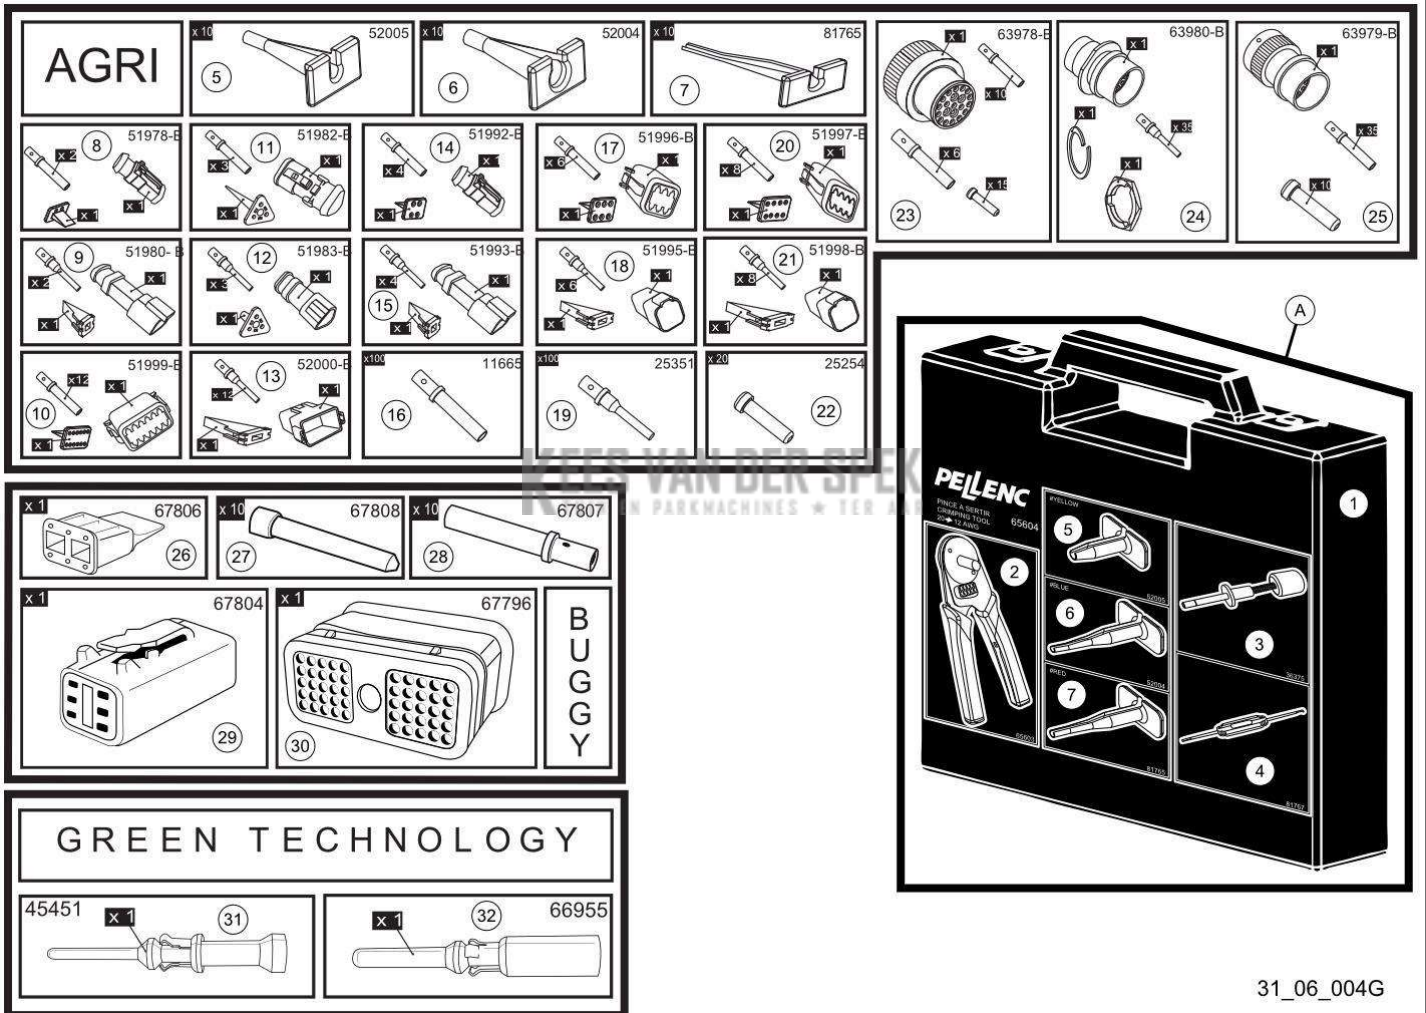

Vervangonderdelen Gereedschap & vetten

31_06_004G

nr.	Artikelnumme	Beschrijving	Hoe	Opmerkingen
1	65602		1	KIT A
2	65603		1	KIT A
3	36375		1	KIT A
4	81767		1	KIT A
5	52005		1	KIT A
6	52004		2	KIT A
7	81765		2	KIT A
8	51978		1	
9	51980		1	
10	51999		1	
11	51982		1	
12	51983		1	
13	52000		1	
14	51992		1	
15	51993		1	
16	11665		100	
17	51996		1	
18	51995		1	
19	25351		1	
20	51997		1	
21	51998		1	
22	25254		20	
23	63978		1	
24	63980		1	
25	63979		1	
26	67806		1	
27	67808		10	
28	67807		10	
29	67804		1	
30	67796		1	
31	45451		1	
32	66955		1	
A	65604		1	

KEES VAN DER SPEK
TOEGEVOEGDE WAARDE
TOEGEVOEGDE WAARDE