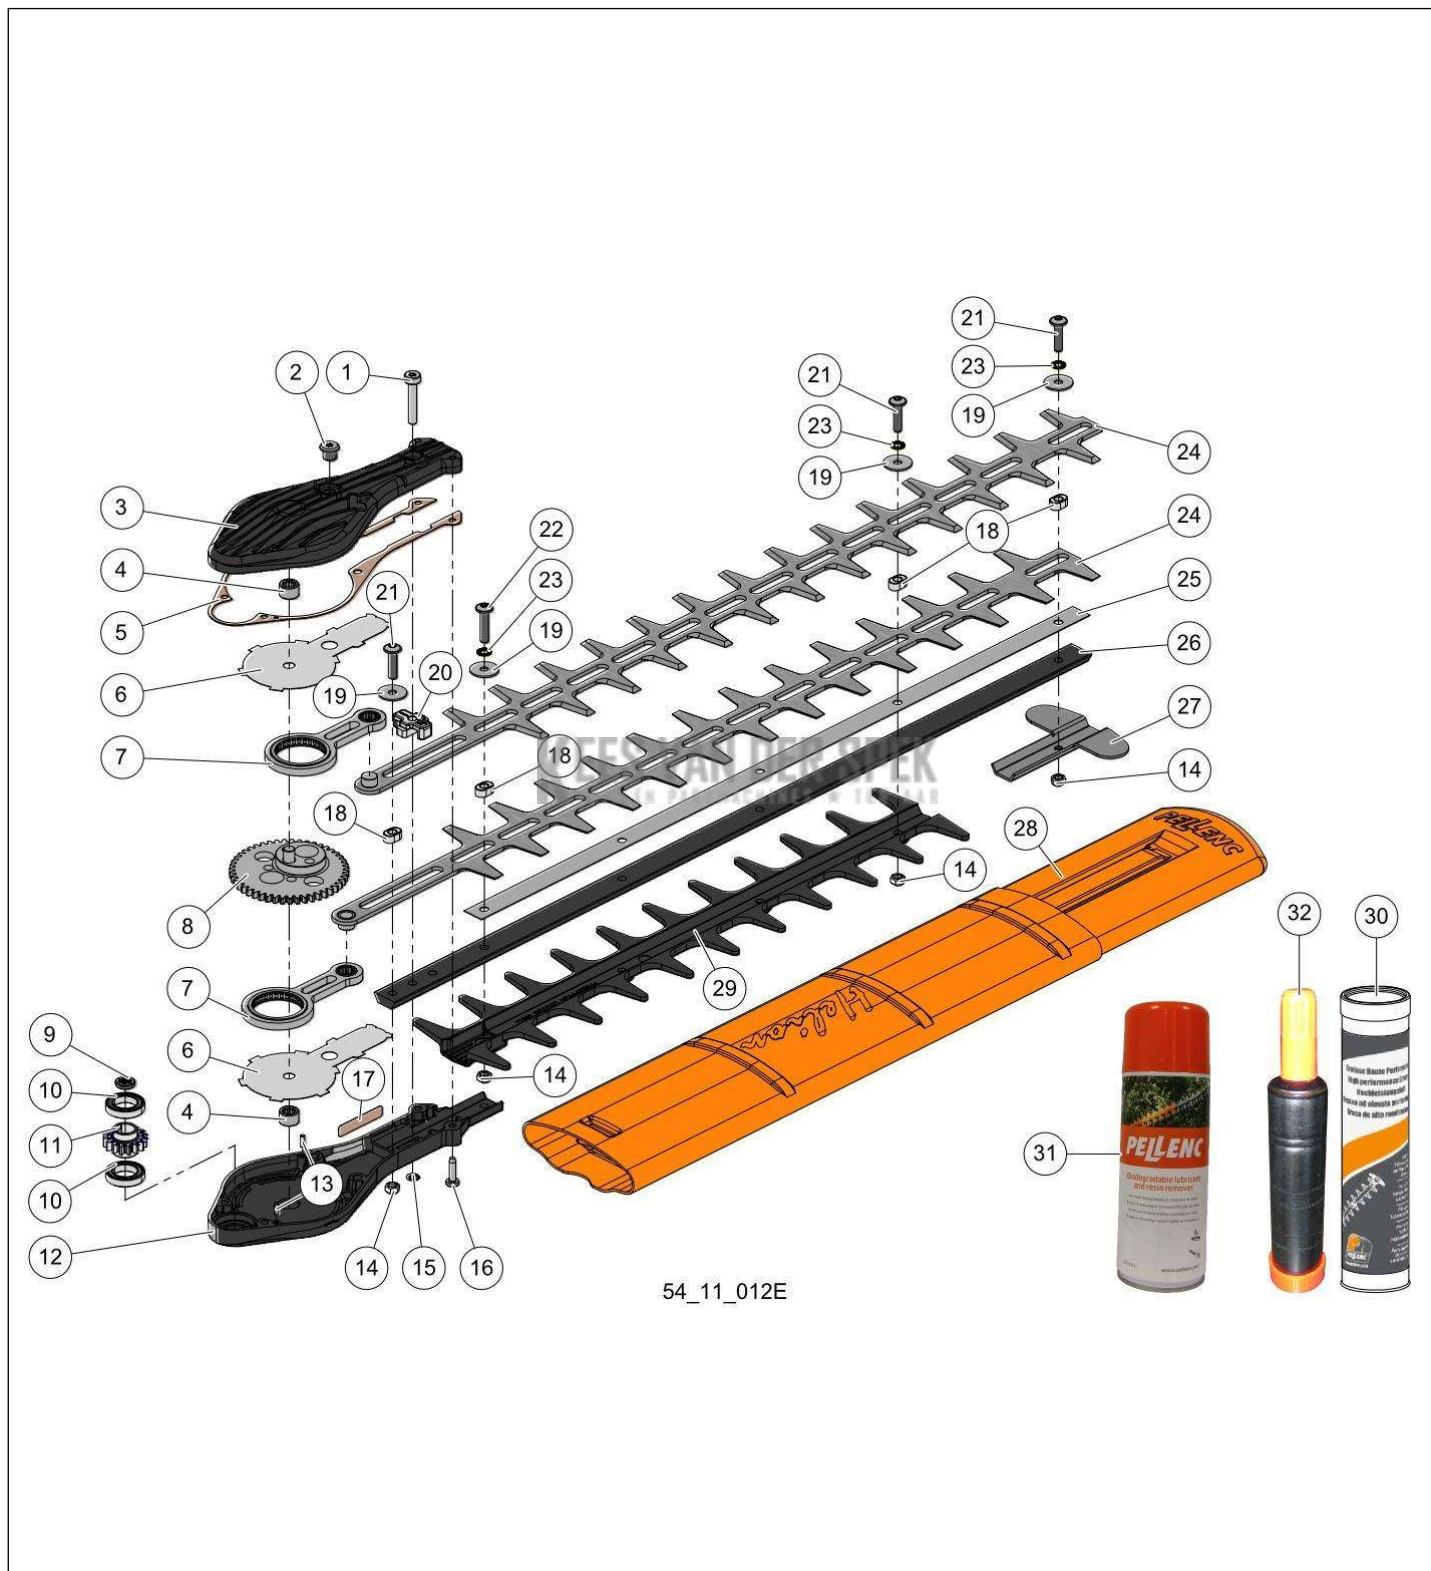

Vervangonderdelen *Mechanisch*

54_11_012E

nr.	Artikelnumme	Beschrijving	Hoe	Opmerkingen
1	84720		3	
2	71307		1	KIT E
3	71275		1	KIT E
4	71310		2	KIT D, E
5	71306		1	
6	71297		2	
7	71296		2	
8	71295		1	KIT B
9	71298		1	KIT A
10	71309		2	KIT A
11	71294		1	KIT A
12	71274		1	KIT D
13	64243		2	KIT D
14	73693		7	KIT C
15	77897		3	
16	65012		4	
17	74394		1	
18	71301		7	KIT C
19	117528		7	KIT C
20	71305		1	
21	71311		6	KIT C
22	73695		1	KIT C
23	52256		9	KIT C
24	71167		2	
25	115233		1	
26	71312		1	
27	108881		1	
28	73894		1	
29	71302		1	
30	115174		1	+ 68518
31	121633		1	
32	68518		1	
A	83683		1	KIT B
B	83684		1	
C	75905		1	
D	139407		1	
E	83663		1	
33	117523		1	KIT D

KEES VAN DER SPEK
TOEGELIJDEN VERKRIJVEN