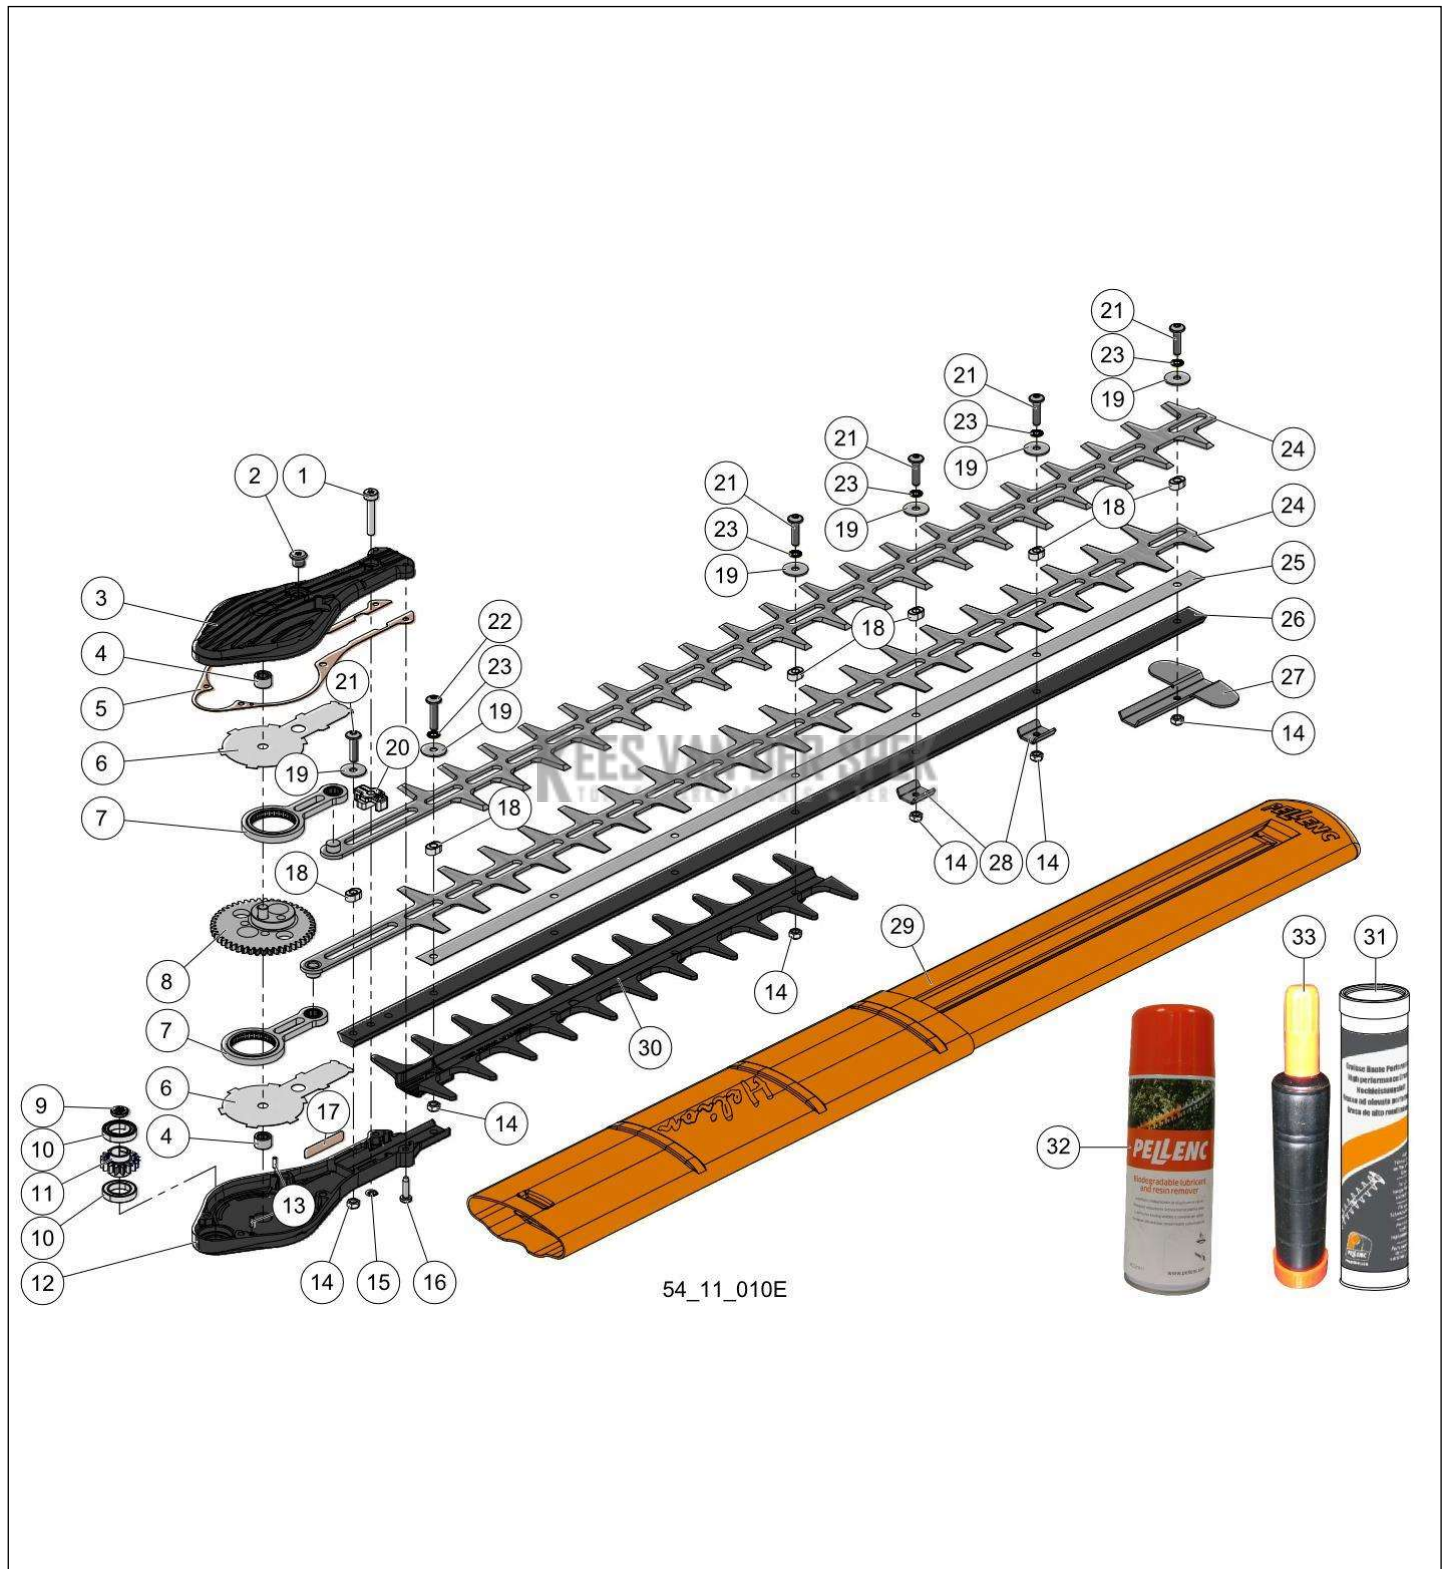

PELENC 56201 - HELION TELESCOPIC 150/200 / 56201 - HELION TELESCOPIC 150/200 - 2013 / SSCHAARBLAD 75 + REDUCTOR R3

Vervangonderdelen *Mechanisch*

nr.	Artikelnumme	Beschrijving	Hoe	Opmerkingen
1	84720		3	
2	71307		1	KIT E
3	71275		1	KIT E
4	71310		2	KIT D, E
5	71306		1	
6	71297		2	
7	71296		2	
8	71295		1	KIT B
9	71298		1	KIT A
10	71309		2	KIT A
11	71294		1	KIT A
12	71274		1	KIT D
13	64243		2	KIT D
14	73693		9	KIT C
15	77897		3	
16	65012		4	
17	74396		1	
18	71301		9	KIT C
19	117528		9	KIT C
20	71305		1	
21	71311		8	KIT C
22	73695		1	KIT C
23	52256		9	KIT C
24	71169		2	
25	115235		1	
26	71317		1	117540+117526+117525+139407+117543
27	108881		1	
28	110182		2	KIT C
29	73894		1	
30	71302		1	
31	115174		1	+ 68518
32	121633		1	
33	68518		1	
A	83683		1	KIT B
B	83684		1	
C	75905		1	
D	139407		1	
E	83663		1	
34	117523		1	KIT D

KEES VAN DER SPEK
TOOL EN REPARATIE