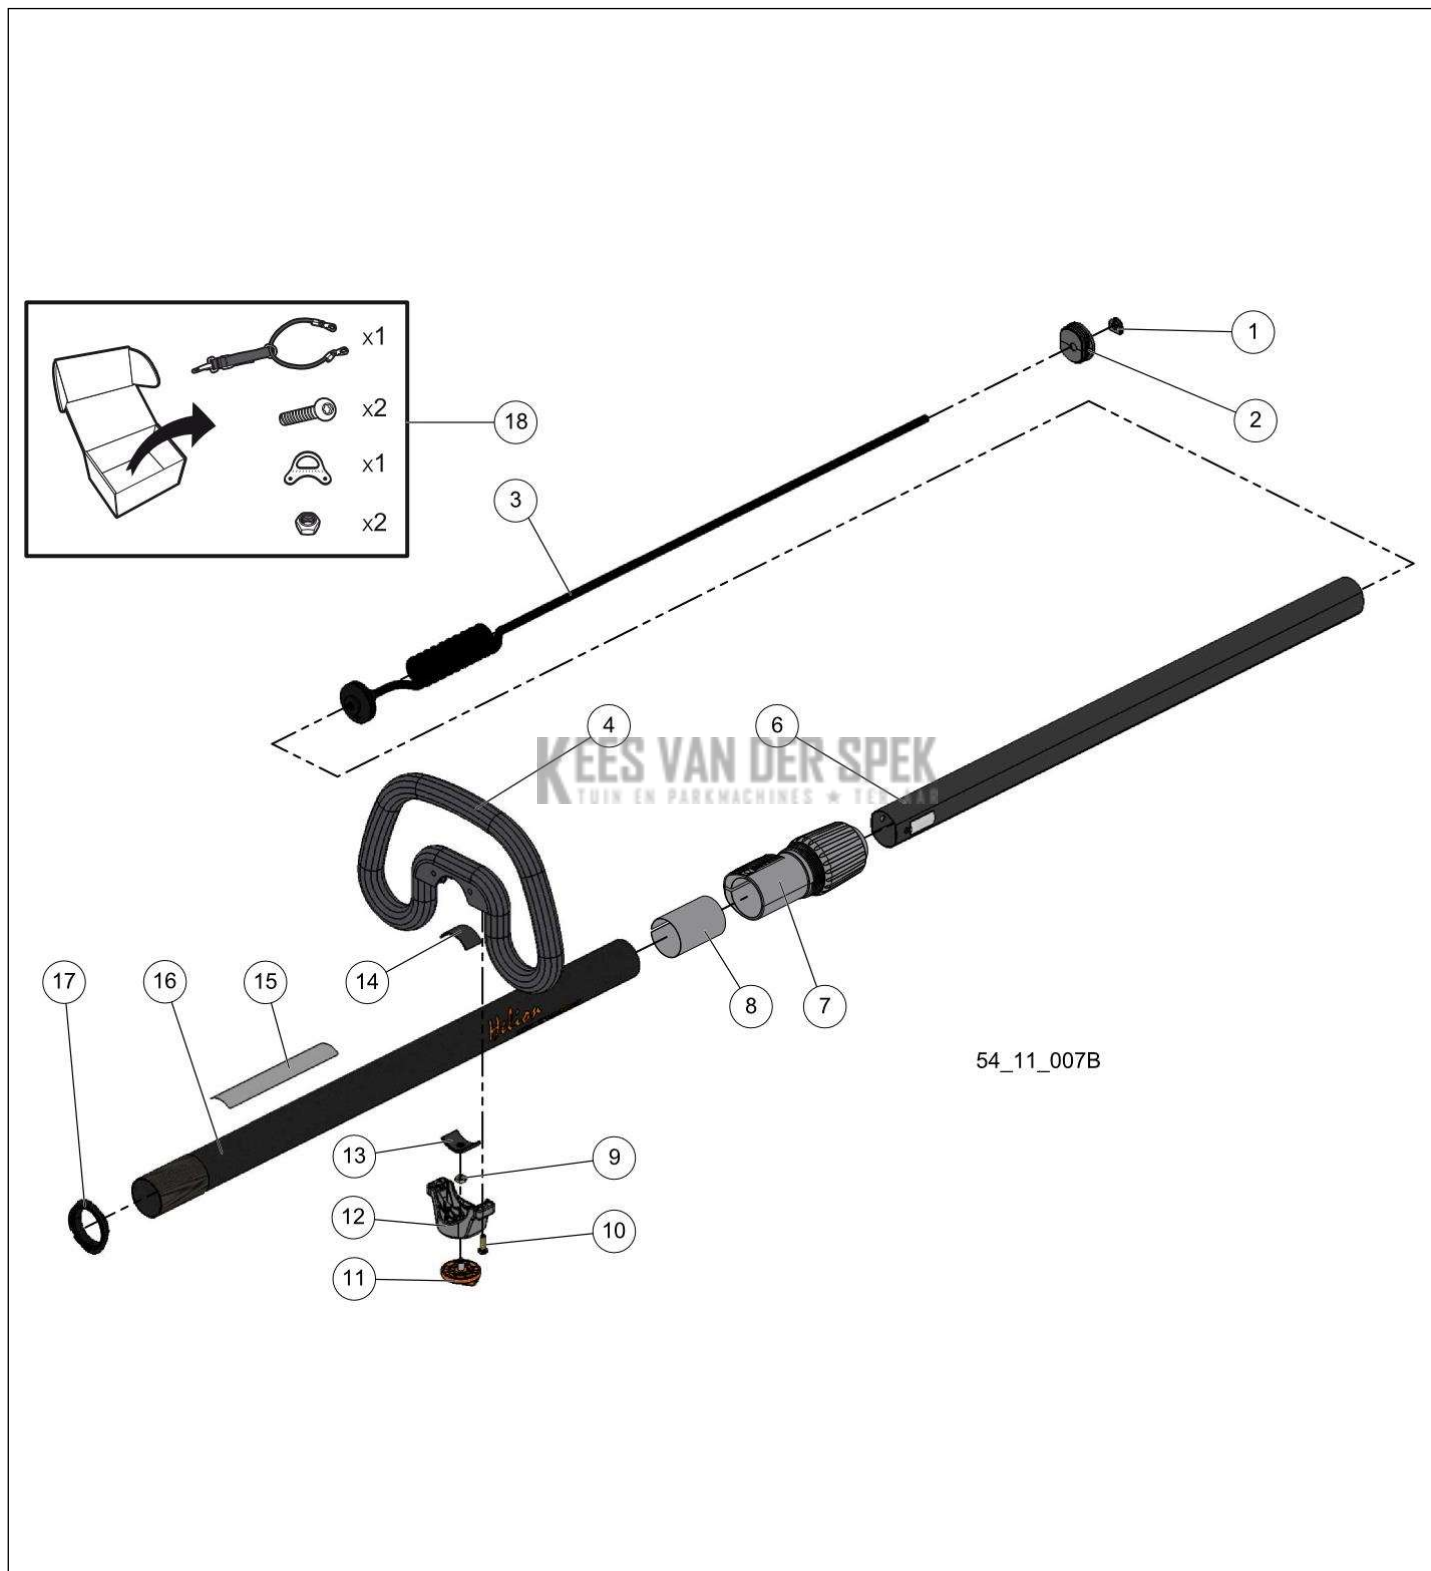

PELENC 56201 - HELION TELESCOPIC 150/200 / 56201 - HELION TELESCOPIC 150/200 - 2013 / TELESCOOPSTEEL + VOORSTE HANDGREEP

Vervangonderdelen *Mechanisch*

nr.	Artikelnumme	Beschrijving	Hoe	Opmerkingen
1	73195		1	
2	73196		1	
3	72776		1	
4	73197		1	KIT A
6	66345		1	KIT B
7	100011		1	KIT D
8	77438		1	KIT D
9	09438		1	KIT C
10	73842		2	KIT A
11	79107		1	KIT C
12	79086		1	
13	84368		1	KIT C
14	74033		1	KIT A
15	74938		1	KIT B
16	85257		1	KIT D
17	72346		1	
18	79297		1	
19	52295		0.01	
A	73861		1	
B	76113		1	
C	79109		1	KIT A
D	85258		1	KIT B

KEES VAN DER SPEK
TOOL EN REPARATIE