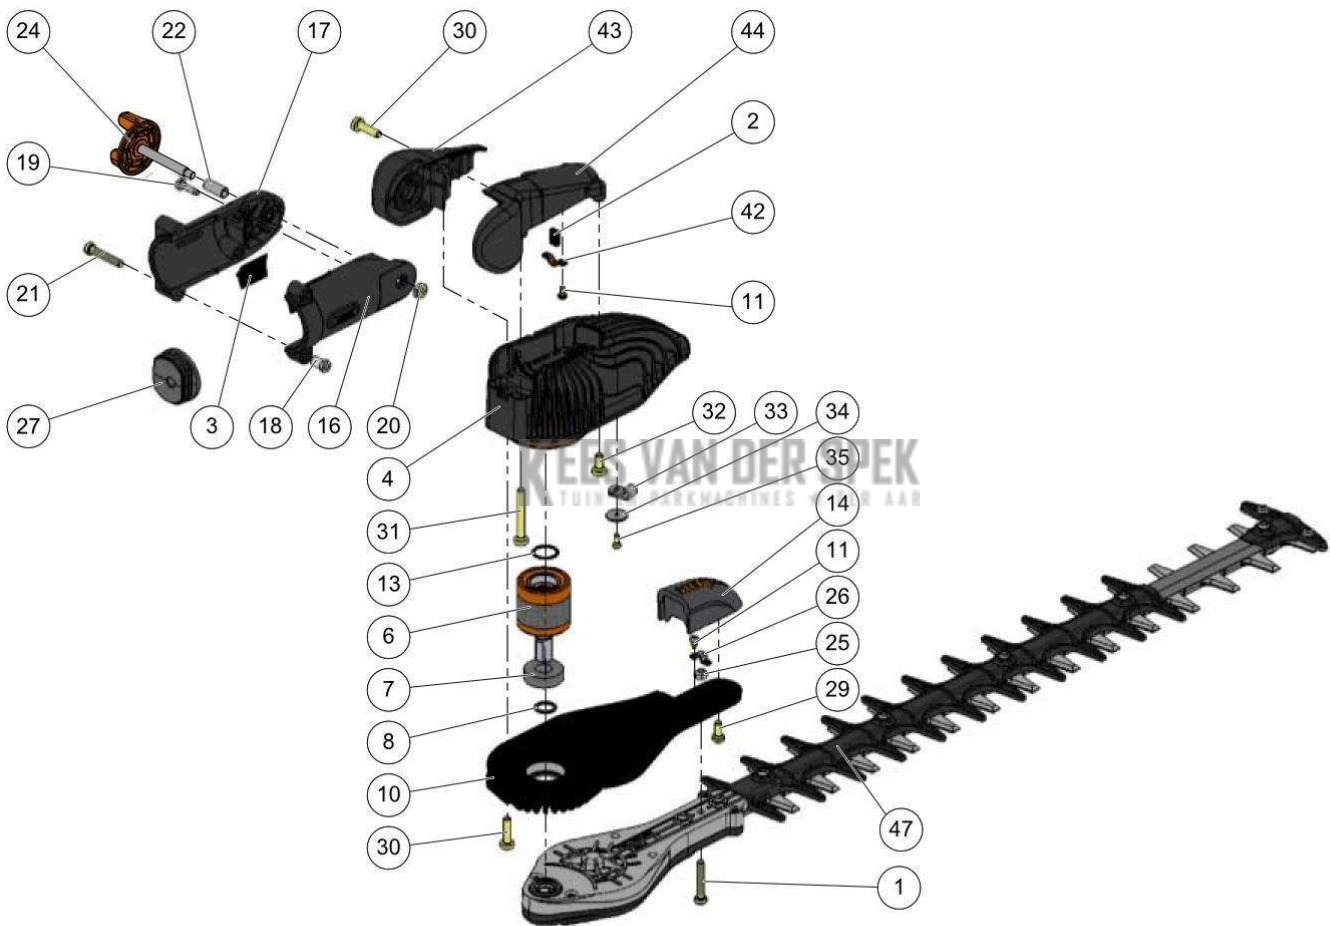

KEES VAN DER SPEK
TUIN EN PARKMACHINES • TER AAR

PELENC 56201 - HELION TELESCOPIC 150/200 / 56201 - HELION TELESCOPIC 150/200 - 2013 / TELESCOOPSTEEL + VOORSTE HANDGREEP

Vervangonderdelen *Mechanisch*

nr.	Artikelnumme	Beschrijving	Hoe	Opmerkingen
1	73195		1	
2	73196		1	
3	72776		1	
4	73197		1	KIT A
6	66345		1	KIT B
7	100011		1	KIT D
8	77438		1	KIT D
9	09438		1	KIT C
10	73842		2	KIT A
11	79107		1	KIT C
12	79086		1	
13	84368		1	KIT C
14	74033		1	KIT A
15	74938		1	KIT B
16	85257		1	KIT D
17	72346		1	
18	79297		1	
19	52295		0.01	
A	73861		1	
B	76113		1	
C	79109		1	KIT A
D	85258		1	KIT B

KEES VAN DER SPEK
TOOL EN REPARATIE

PELENC 56201 - HELION TELESCOPIC 150/200 / 56201 - HELION
TELESCOPIC 150/200 - 2013 / BOVENSTE DEEL THP/T

Vervangonderdelen *Mechanisch*

54_11_009C

nr.	Artikelnumme	Beschrijving	Hoe	Opmerkingen
1	84720		3	
2	79085		1	
3	74953		2	
4	73865		1	
6	84739		1	KIT C
7	74673		1	
8	74839		1	
10	71682		1	KIT D
11	71166		6	KIT D
13	64370		1	
14	71685		1	
16	65043		1	
17	65044		1	
18	39888		2	KIT B
19	65012		2	KIT B
20	09438		1	KIT B
21	71314		2	KIT B
22	65058		1	KIT B
24	129280		1	
25	73693		3	KIT D
26	79105		3	KIT D
27	73196		1	
29	73849		2	
30	73853		5	KIT A
31	73847		2	
32	73845		2	
33	74894		2	
34	73867		2	
35	73844		2	
42	72698		1	
43	73194		1	KIT A
44	76106		1	KIT A
47	71330		1	51 cm
47	71332		1	75 cm
47	74601		1	63 D
47	84240		1	27 cm
47	71331		1	63 cm
A	74968		1	
B	76105		1	
C	84740		1	
D	73869		1	