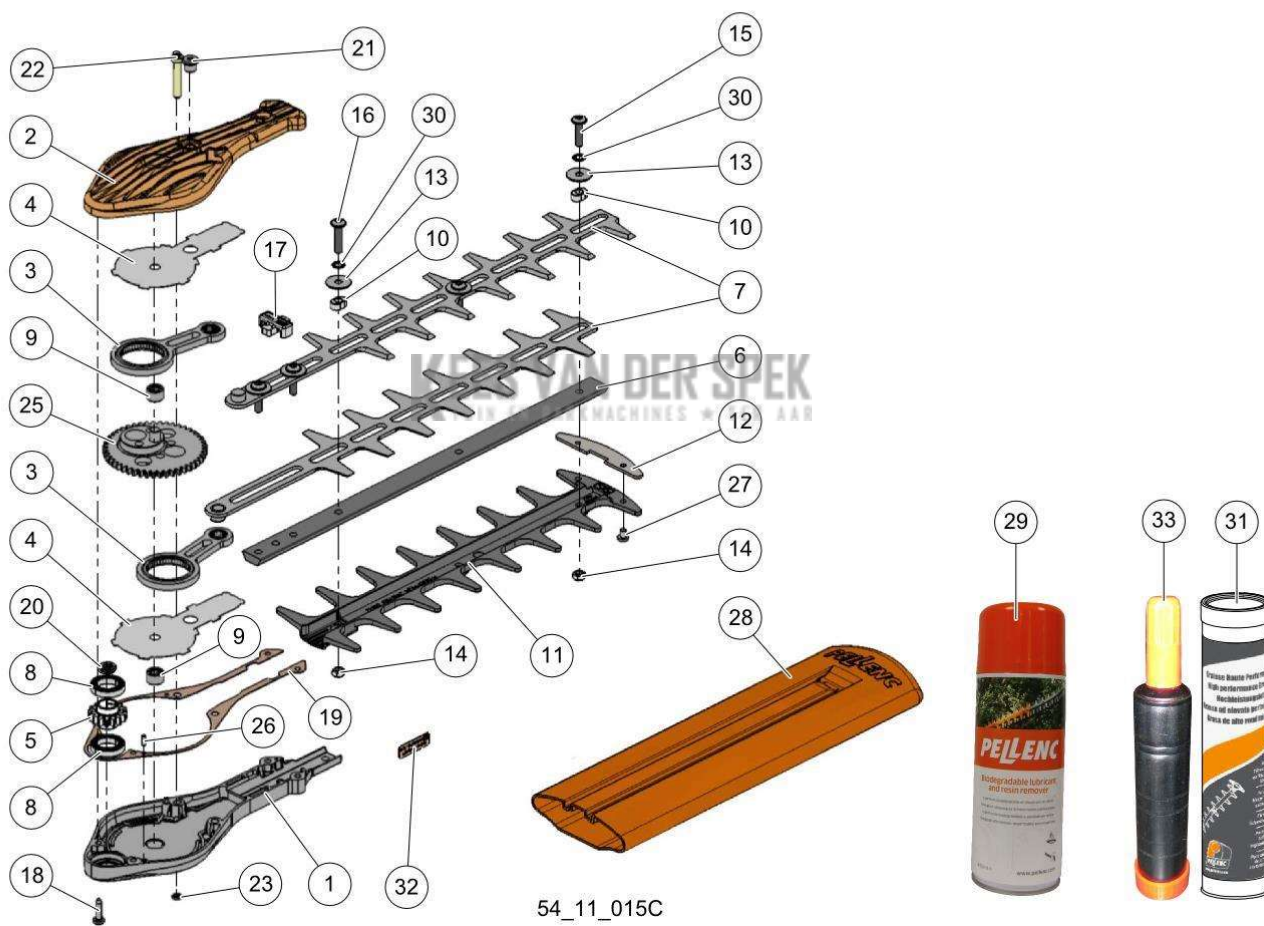

PELENC 56201 - HELION TELESCOPIC 150/200 / 56201 - HELION
TELESCOPIC 150/200 - 2013 / SCHAARBLAD 27 + REDUCTOR R3

Vervangonderdelen *Mechanisch*

nr.	Artikelnumme	Beschrijving	Hoe	Opmerkingen
1	71274		1	KIT D
2	71275		1	KIT E
3	71296		2	
4	71297		2	
5	71294		1	KIT A
6	84241		1	
7	84239		2	
8	71309		2	KIT A
9	71310		2	KIT D, E
10	71301		7	KIT C
11	84243		1	
12	71324		1	
13	117528		7	KIT C
14	73693		7	KIT C
15	71311		6	KIT C
16	73695		1	KIT C
17	71305		1	
18	65012		4	
19	71306		1	
20	71298		1	KIT A
21	71307		1	KIT E
22	84720		3	
23	09418		3	
24	02383		3	
25	71295		1	KIT B
26	64243		2	KIT D
27	71329		2	
28	84244		1	
29	121633		1	
30	52256		9	KIT C
31	115174		1	
32	84245		1	
33	68518		1	
34	117523		1	KIT D
A	83683		1	
B	83684		1	
C	75905		1	
D	139407		1	
E	83663		1	

KEES VAN DER SPEK
TOEGELIJDEN EN VERWACHTEN * TER AAN