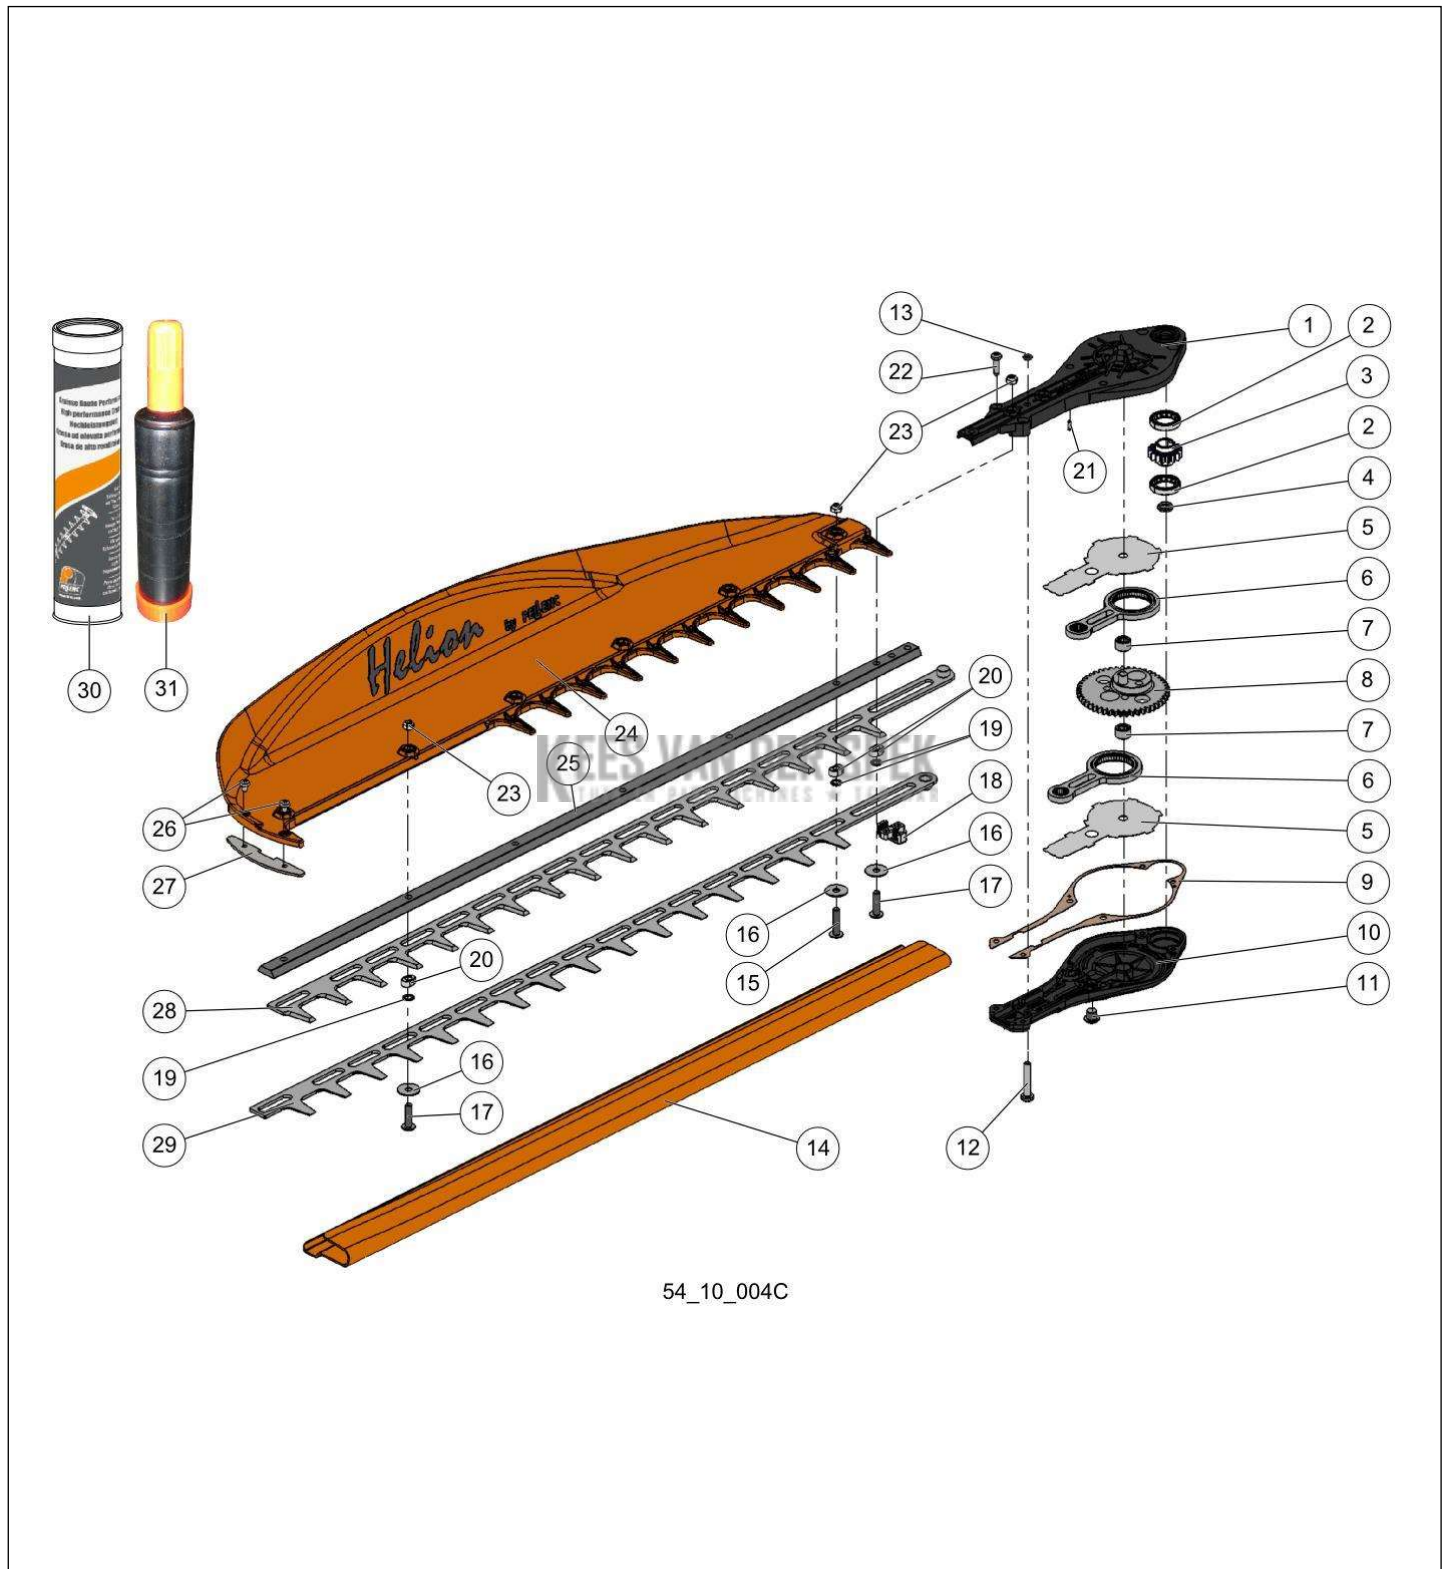

Vervangonderdelen *Mechanisch*

nr.	Artikelnumme	Beschrijving	Hoe	Opmerkingen
1	71274		1	KIT E
2	71309		2	KIT A
3	71294		1	KIT A
4	71298		1	KIT A
5	71297		2	
6	71296		2	
7	71310		2	KIT E, F
8	71295		1	KIT B
9	71306		1	
10	71275		1	KIT F
11	71307		1	KIT F
12	84720		3	
13	77897		3	
14	77974		1	
15	73695		1	
16	117528		8	KIT D
17	71311		7	KIT D
18	71305		1	
19	52256		8	KIT D
20	71301		8	KIT D
21	64243		2	KIT E
22	65012		4	
23	73693		8	KIT D
24	74600		1	
25	71299		1	
26	71329		2	
27	71324		1	
28	74602		1	
29	74603		1	
30	115174		1	+ 68518
31	68518		1	
A	83683		1	KIT B
B	83684		1	
D	75905		1	
E	139407		1	
F	83663		1	
32	117523		1	KIT E