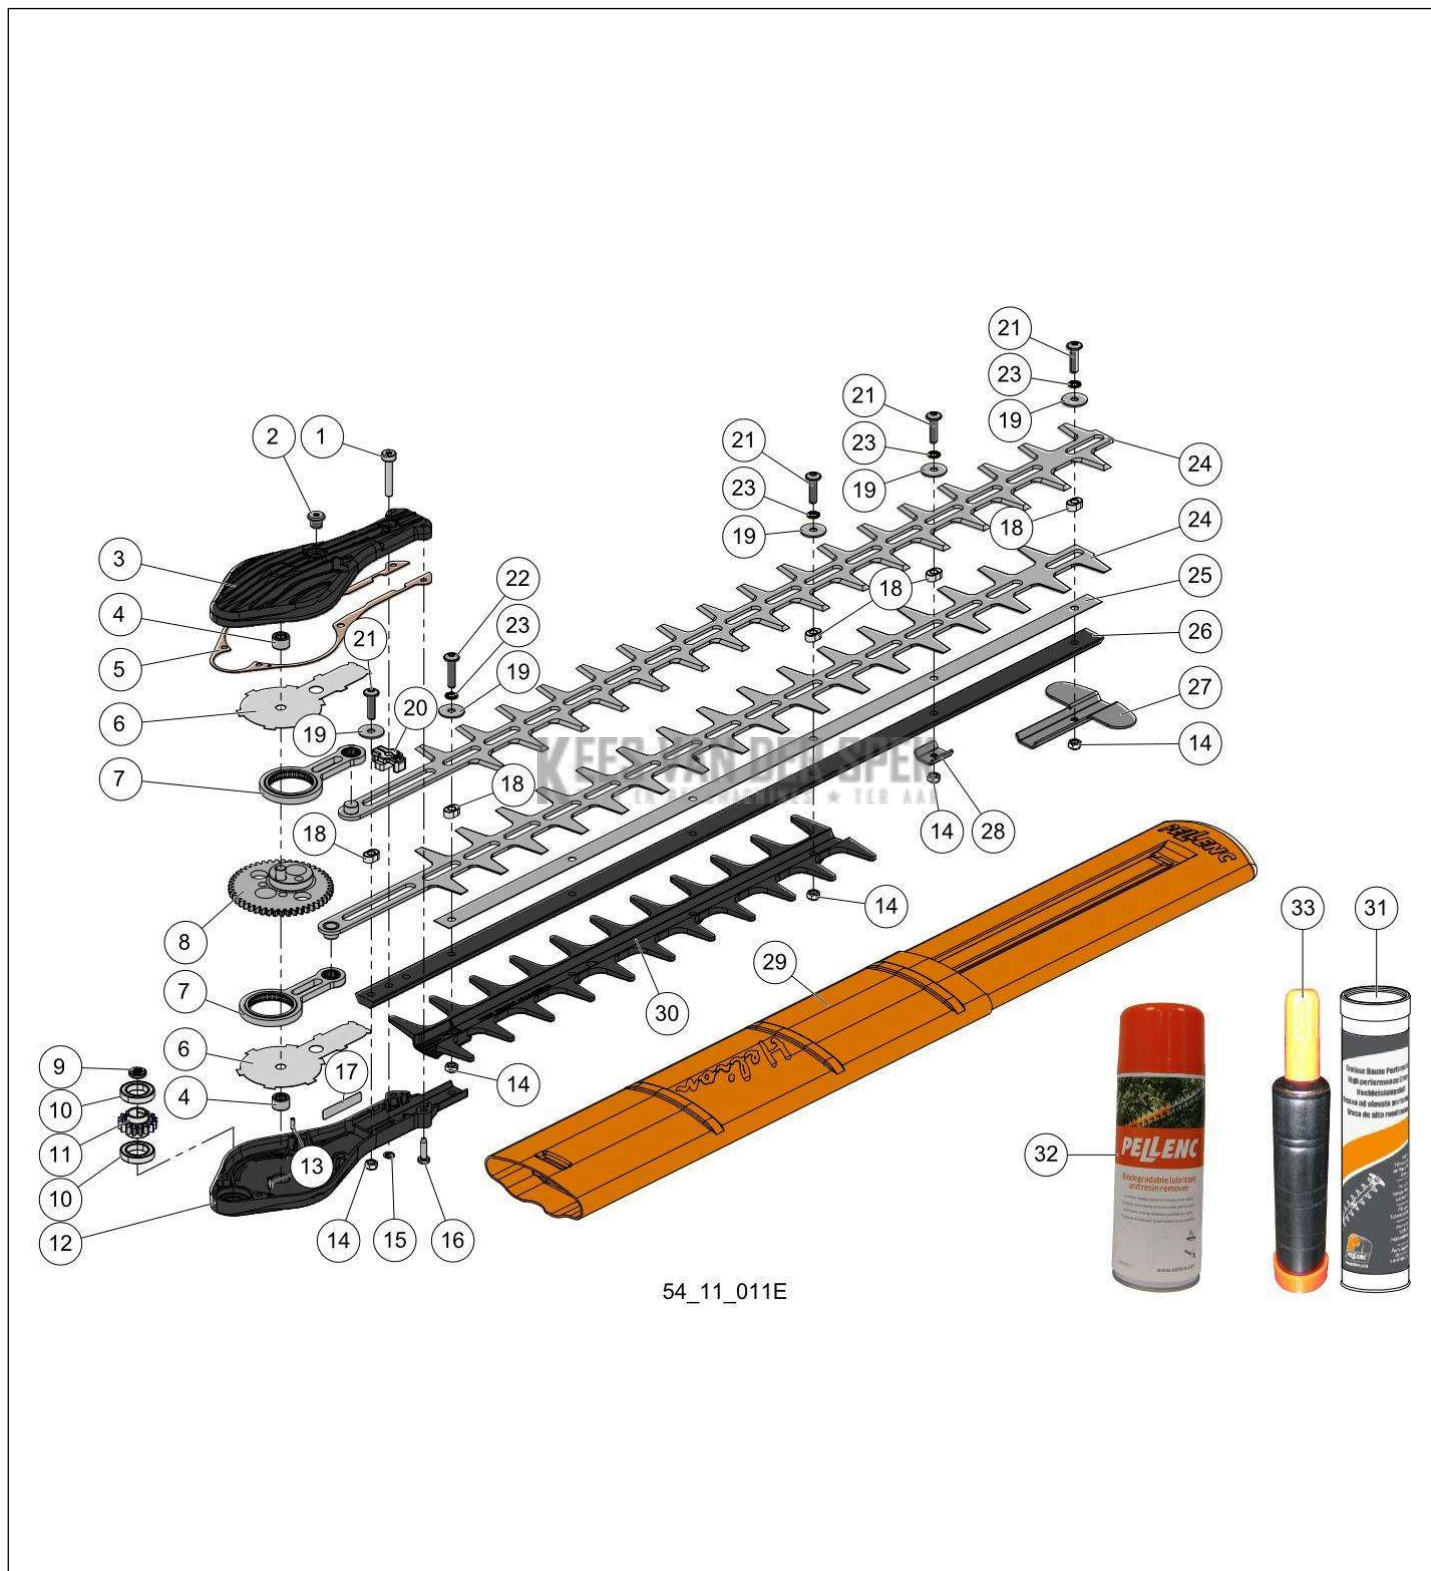

Vervangonderdelen *Mechanisch*

54_11_011E

nr.	Artikelnumme	Beschrijving	Hoe	Opmerkingen
1	84720		3	
2	71307		1	KIT E
3	71275		1	KIT E
4	71310		2	KIT D, E
5	71306		1	
6	71297		2	
7	71296		2	
8	71295		1	KIT B
9	71298		1	KIT A
10	71309		2	KIT A
11	71294		1	KIT A
12	71274		1	KIT D
13	64243		2	KIT D
14	73693		8	KIT C
15	77897		3	
16	65012		4	
17	74395		1	
18	71301		8	KIT C
19	117528		8	KIT C
20	71305		1	
21	71311		7	KIT C
22	73695		1	KIT C
23	52256		9	KIT C
24	71168		2	
25	115234		1	
26	71299		1	
27	108881		1	
28	110182		1	KIT C
29	73894		1	
30	71302		1	
31	115174		1	+ 68518
32	121633		1	
33	68518		1	
A	83683		1	KIT B
B	83684		1	
C	75905		1	
D	139407		1	
E	83663		1	
34	117523		1	KIT D

KEES VAN DER SPEK
TOOL EN REPARATIE