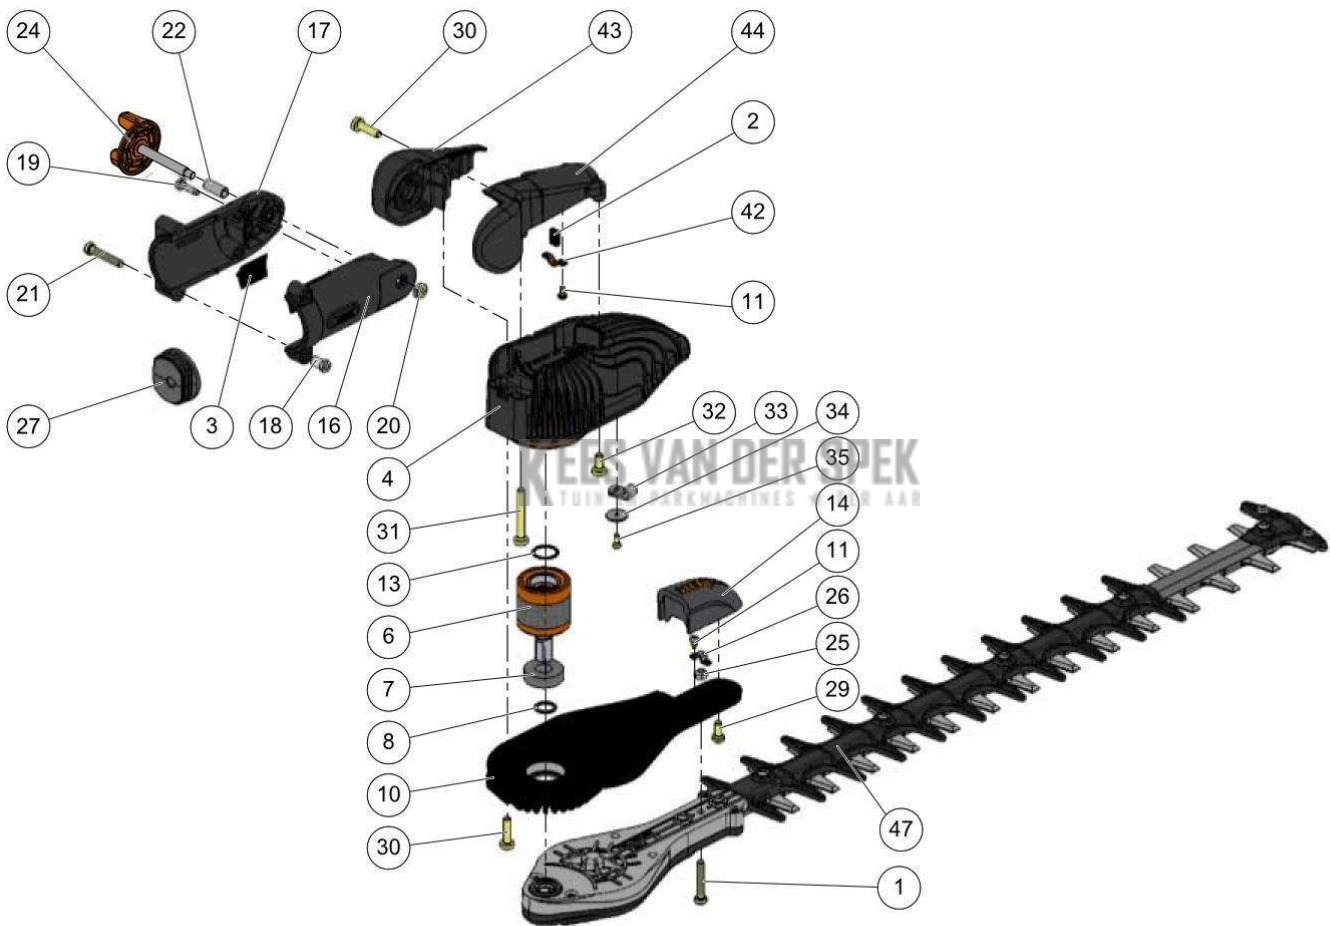

PELENC 56201 - HELION TELESCOPIC 150/200 / 56201 - HELION
TELESCOPIC 150/200 - 2014 / BOVENSTE DEEL THP/T

Vervangonderdelen *Mechanisch*

54_11_009C

nr.	Artikelnumme	Beschrijving	Hoe	Opmerkingen
1	84720		3	
2	79085		1	
3	74953		2	
4	73865		1	
6	84739		1	KIT C
7	74673		1	
8	74839		1	
10	71682		1	KIT D
11	71166		6	KIT D
13	64370		1	
14	71685		1	
16	65043		1	
17	65044		1	
18	39888		2	KIT B
19	65012		2	KIT B
20	09438		1	KIT B
21	71314		2	KIT B
22	65058		1	KIT B
24	129280		1	
25	73693		3	KIT D
26	79105		3	KIT D
27	73196		1	
29	73849		2	
30	73853		5	KIT A
31	73847		2	
32	73845		2	
33	74894		2	
34	73867		2	
35	73844		2	
42	72698		1	
43	73194		1	KIT A
44	76106		1	KIT A
47	71330		1	51 cm
47	71332		1	75 cm
47	74601		1	63 D
47	84240		1	27 cm
47	71331		1	63 cm
A	74968		1	
B	76105		1	
C	84740		1	
D	73869		1	

KEES VAN DER SPEK
TOEGELIJDEN EN VERWACHTEN * TER AAN