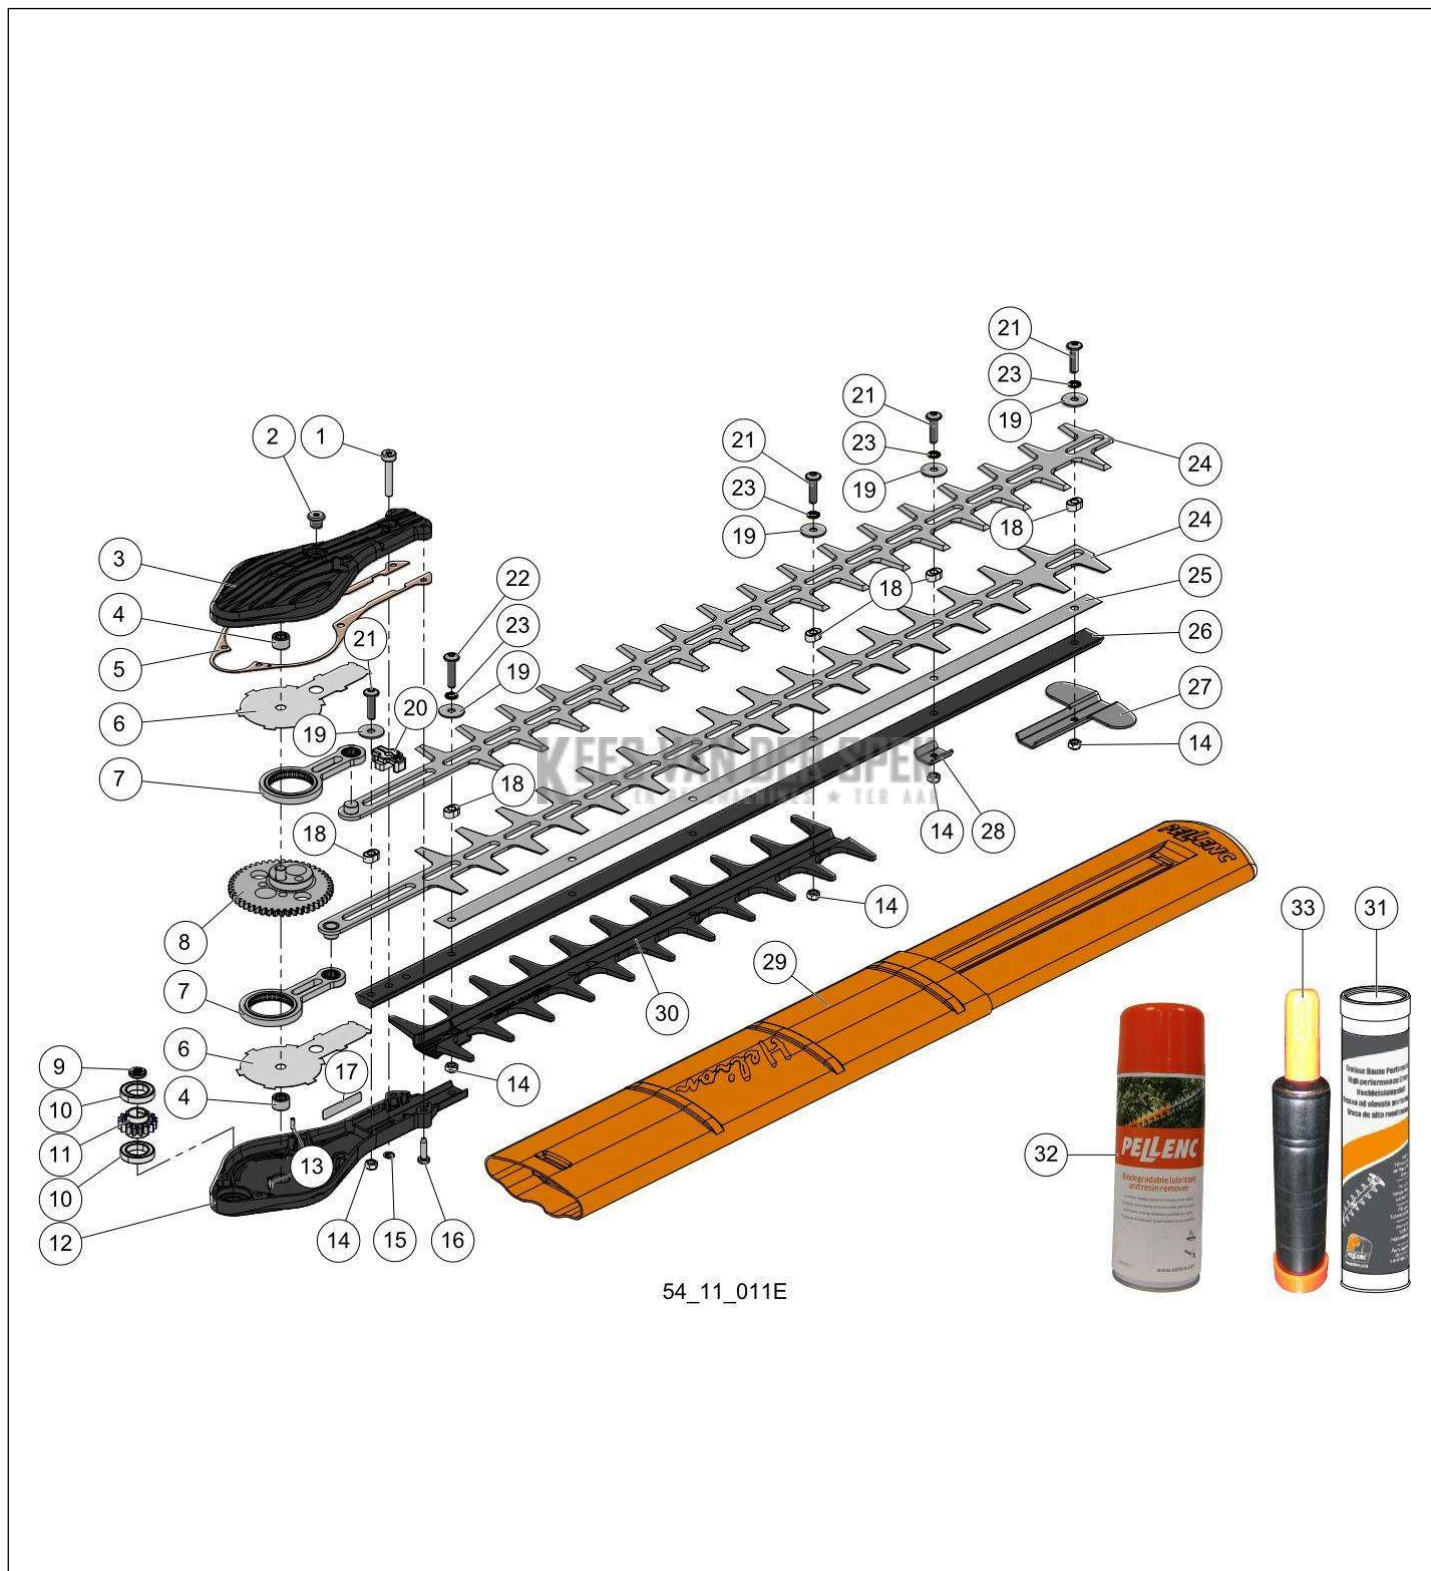

PELENC 56201 - HELION TELESCOPIC 150/200 / 56201 - HELION TELESCOPIC 150/200 - 2014 / SCHAARBLAD 63 + REDUCTOR R3

Vervangonderdelen *Mechanisch*

54_11_011E

nr.	Artikelnumme	Beschrijving	Hoe	Opmerkingen
1	84720		3	
2	71307		1	KIT E
3	71275		1	KIT E
4	71310		2	KIT D, E
5	71306		1	
6	71297		2	
7	71296		2	
8	71295		1	KIT B
9	71298		1	KIT A
10	71309		2	KIT A
11	71294		1	KIT A
12	71274		1	KIT D
13	64243		2	KIT D
14	73693		8	KIT C
15	77897		3	
16	65012		4	
17	74395		1	
18	71301		8	KIT C
19	117528		8	KIT C
20	71305		1	
21	71311		7	KIT C
22	73695		1	KIT C
23	52256		9	KIT C
24	71168		2	
25	115234		1	
26	71299		1	
27	108881		1	
28	110182		1	KIT C
29	73894		1	
30	71302		1	
31	115174		1	+ 68518
32	121633		1	
33	68518		1	
A	83683		1	KIT B
B	83684		1	
C	75905		1	
D	139407		1	
E	83663		1	
34	117523		1	KIT D

KEES VAN DER SPEK
TOOL EN REPARATIE