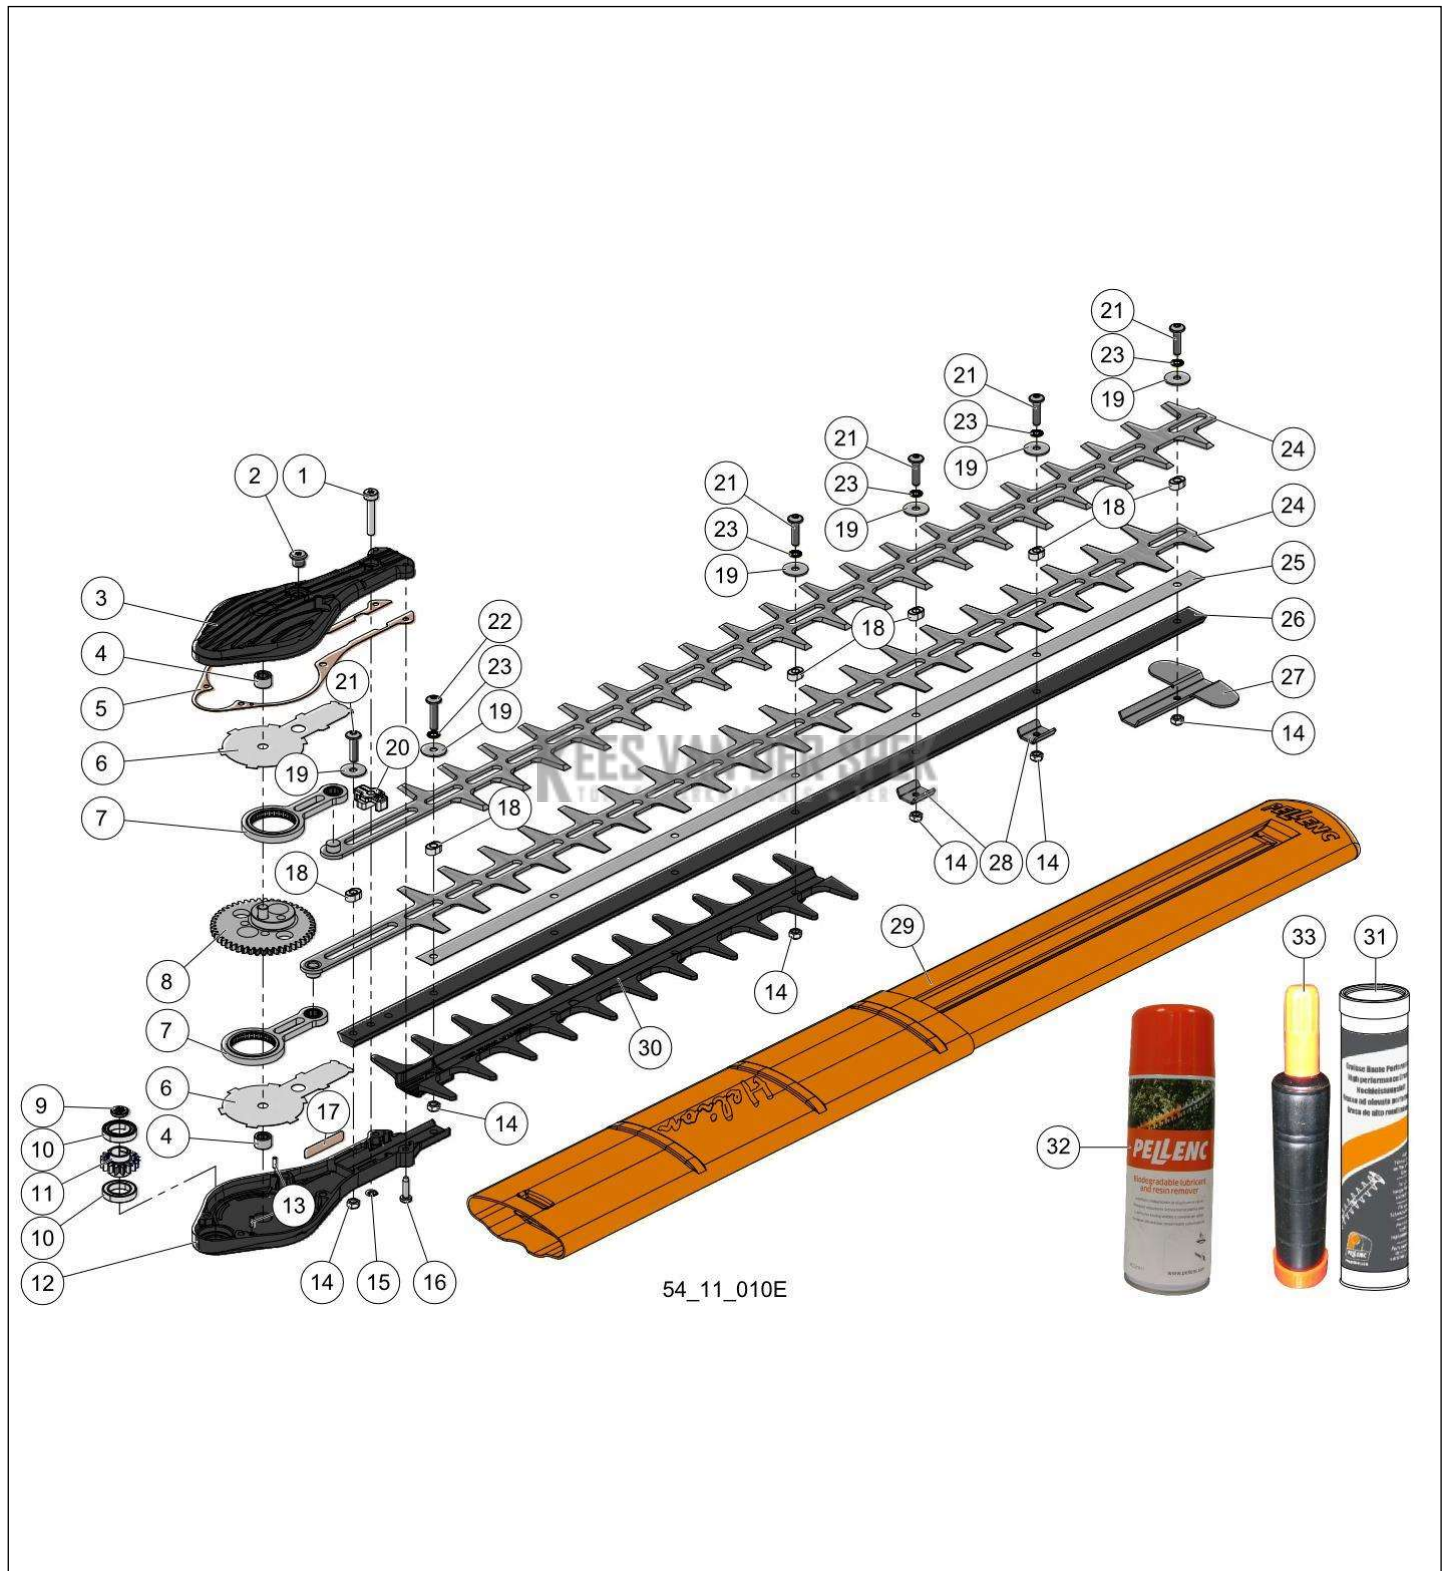

Vervangonderdelen *Mechanisch*

54_11_010E

nr.	Artikelnumme	Beschrijving	Hoe	Opmerkingen
1	84720		3	
2	71307		1	KIT E
3	71275		1	KIT E
4	71310		2	KIT D, E
5	71306		1	
6	71297		2	
7	71296		2	
8	71295		1	KIT B
9	71298		1	KIT A
10	71309		2	KIT A
11	71294		1	KIT A
12	71274		1	KIT D
13	64243		2	KIT D
14	73693		9	KIT C
15	77897		3	
16	65012		4	
17	74396		1	
18	71301		9	KIT C
19	117528		9	KIT C
20	71305		1	
21	71311		8	KIT C
22	73695		1	KIT C
23	52256		9	KIT C
24	71169		2	
25	115235		1	
26	71317		1	117540+117526+117525+139407+117543
27	108881		1	
28	110182		2	KIT C
29	73894		1	
30	71302		1	
31	115174		1	+ 68518
32	121633		1	
33	68518		1	
A	83683		1	KIT B
B	83684		1	
C	75905		1	
D	139407		1	
E	83663		1	
34	117523		1	KIT D

KEES VAN DER SPEK
TOOL EN REPARATIE