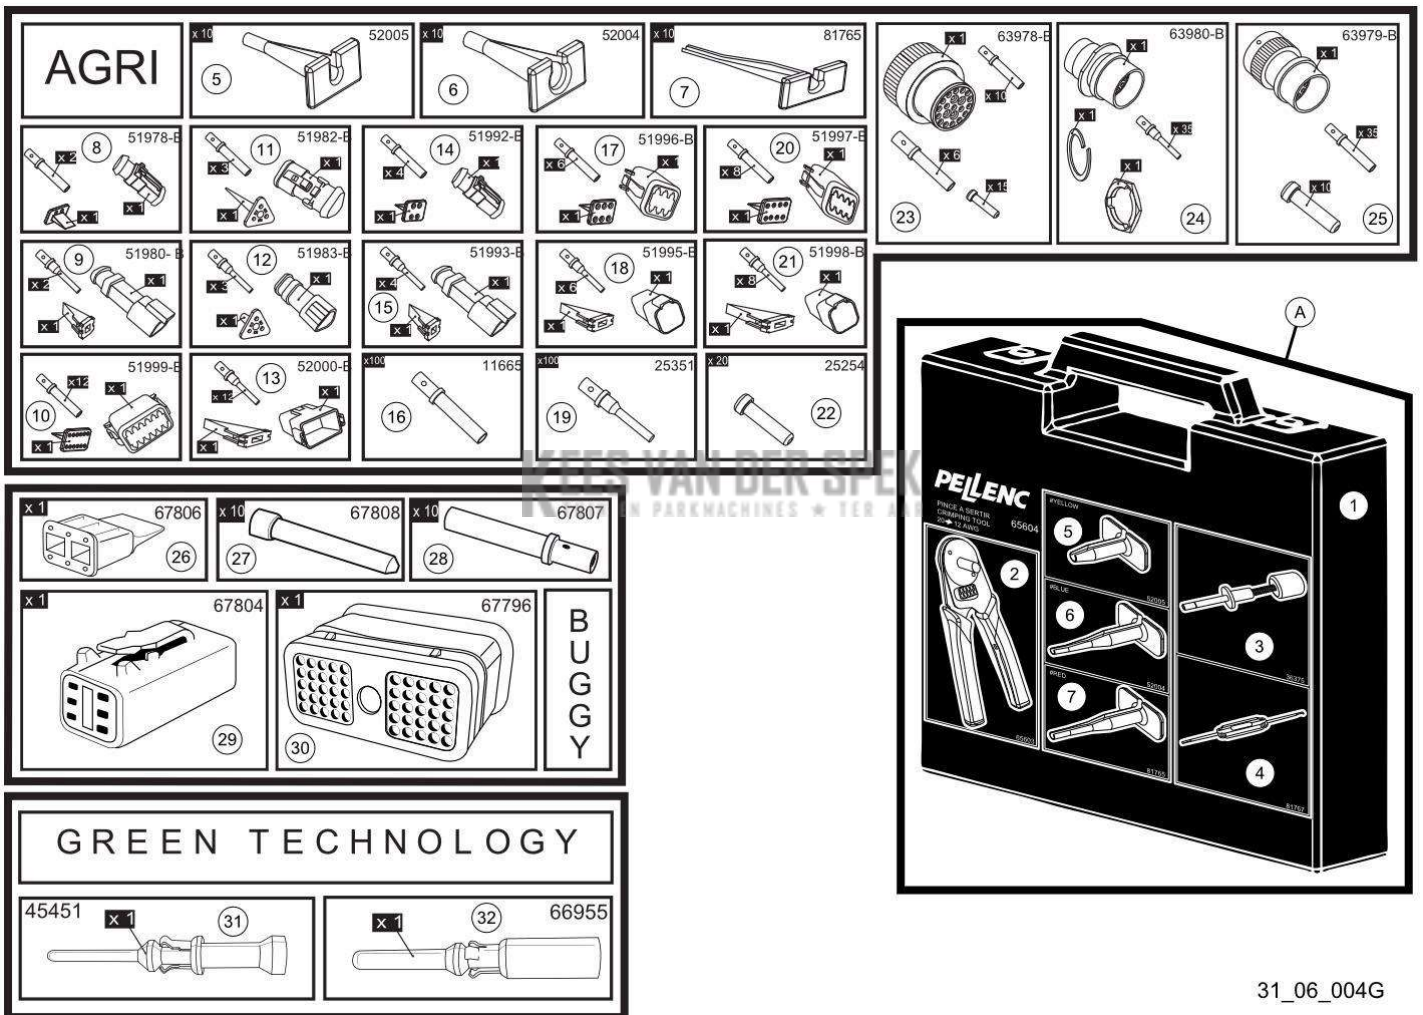

Vervangonderdelen Gereedschap & vetten

31_06_004G

nr.	Artikelnumme	Beschrijving	Hoe	Opmerkingen
1	65602		1	KIT A
2	65603		1	KIT A
3	36375		1	KIT A
4	81767		1	KIT A
5	52005		1	KIT A
6	52004		2	KIT A
7	81765		2	KIT A
8	51978		1	
9	51980		1	
10	51999		1	
11	51982		1	
12	51983		1	
13	52000		1	
14	51992		1	
15	51993		1	
16	11665		100	
17	51996		1	
18	51995		1	
19	25351		1	
20	51997		1	
21	51998		1	
22	25254		20	
23	63978		1	
24	63980		1	
25	63979		1	
26	67806		1	
27	67808		10	
28	67807		10	
29	67804		1	
30	67796		1	
31	45451		1	
32	66955		1	
A	65604		1	

KEES VAN DER SPEK
TOOL EN REPARATIE MACHINES • TER AAR