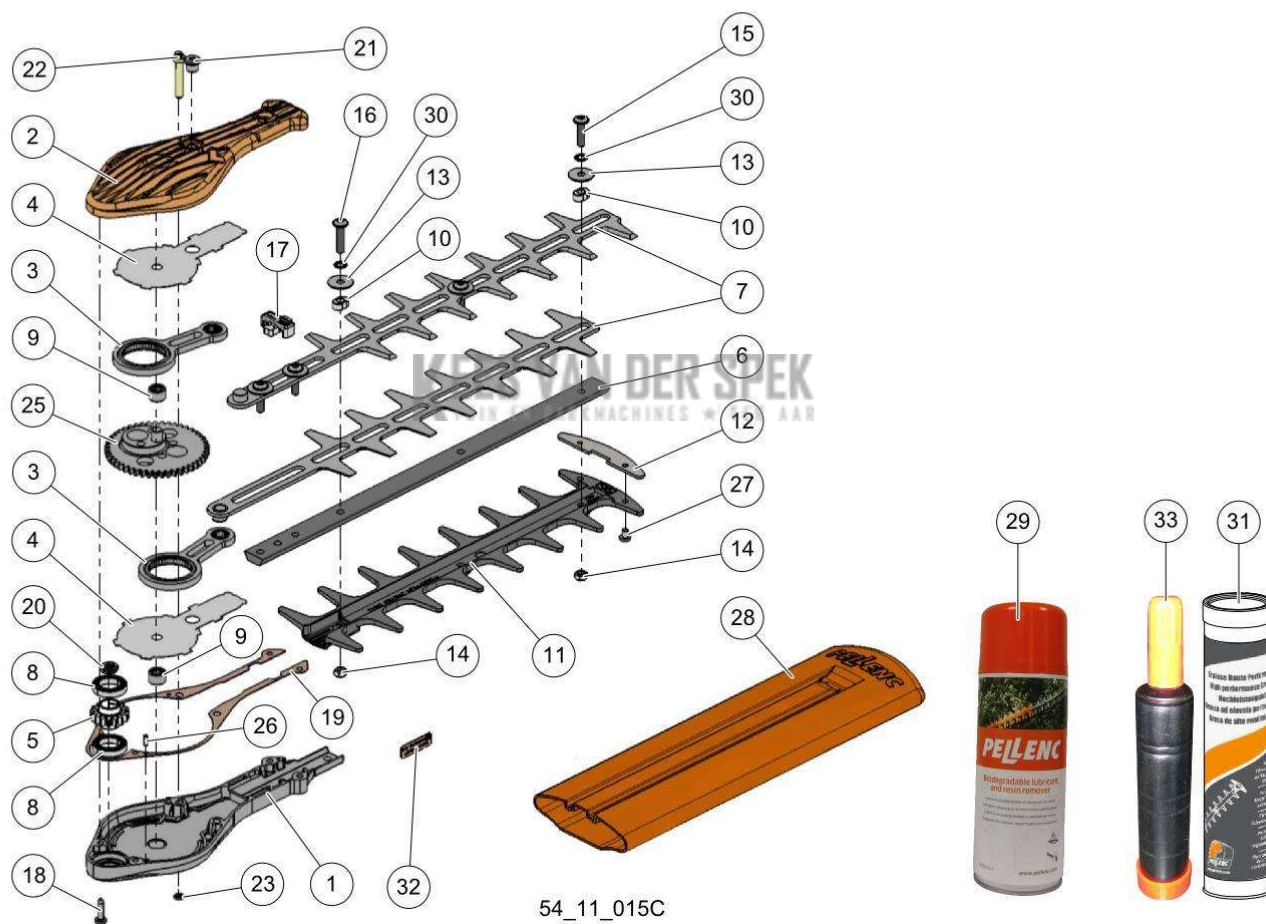

Vervangonderdelen *Mechanisch*

54_11_012E

nr.	Artikelnumme	Beschrijving	Hoe	Opmerkingen
1	84720		3	
2	71307		1	KIT E
3	71275		1	KIT E
4	71310		2	KIT D, E
5	71306		1	
6	71297		2	
7	71296		2	
8	71295		1	KIT B
9	71298		1	KIT A
10	71309		2	KIT A
11	71294		1	KIT A
12	71274		1	KIT D
13	64243		2	KIT D
14	73693		7	KIT C
15	77897		3	
16	65012		4	
17	74394		1	
18	71301		7	KIT C
19	117528		7	KIT C
20	71305		1	
21	71311		6	KIT C
22	73695		1	KIT C
23	52256		9	KIT C
24	71167		2	
25	115233		1	
26	71312		1	
27	108881		1	
28	73894		1	
29	71302		1	
30	115174		1	+ 68518
31	121633		1	
32	68518		1	
A	83683		1	KIT B
B	83684		1	
C	75905		1	
D	139407		1	
E	83663		1	
33	117523		1	KIT D

KEES VAN DER SPEK
TOEGELIJDEN VERKRIJVEN

PELENC 56201 - HELION TELESCOPIC 150/200 / 56201 - HELION
TELESCOPIC 150/200 - 2014 / SCHAARBLAD 27 + REDUCTOR R3

Vervangonderdelen *Mechanisch*

nr.	Artikelnumme	Beschrijving	Hoe	Opmerkingen
1	71274		1	KIT D
2	71275		1	KIT E
3	71296		2	
4	71297		2	
5	71294		1	KIT A
6	84241		1	
7	84239		2	
8	71309		2	KIT A
9	71310		2	KIT D, E
10	71301		7	KIT C
11	84243		1	
12	71324		1	
13	117528		7	KIT C
14	73693		7	KIT C
15	71311		6	KIT C
16	73695		1	KIT C
17	71305		1	
18	65012		4	
19	71306		1	
20	71298		1	KIT A
21	71307		1	KIT E
22	84720		3	
23	09418		3	
24	02383		3	
25	71295		1	KIT B
26	64243		2	KIT D
27	71329		2	
28	84244		1	
29	121633		1	
30	52256		9	KIT C
31	115174		1	
32	84245		1	
33	68518		1	
34	117523		1	KIT D
A	83683		1	
B	83684		1	
C	75905		1	
D	139407		1	
E	83663		1	