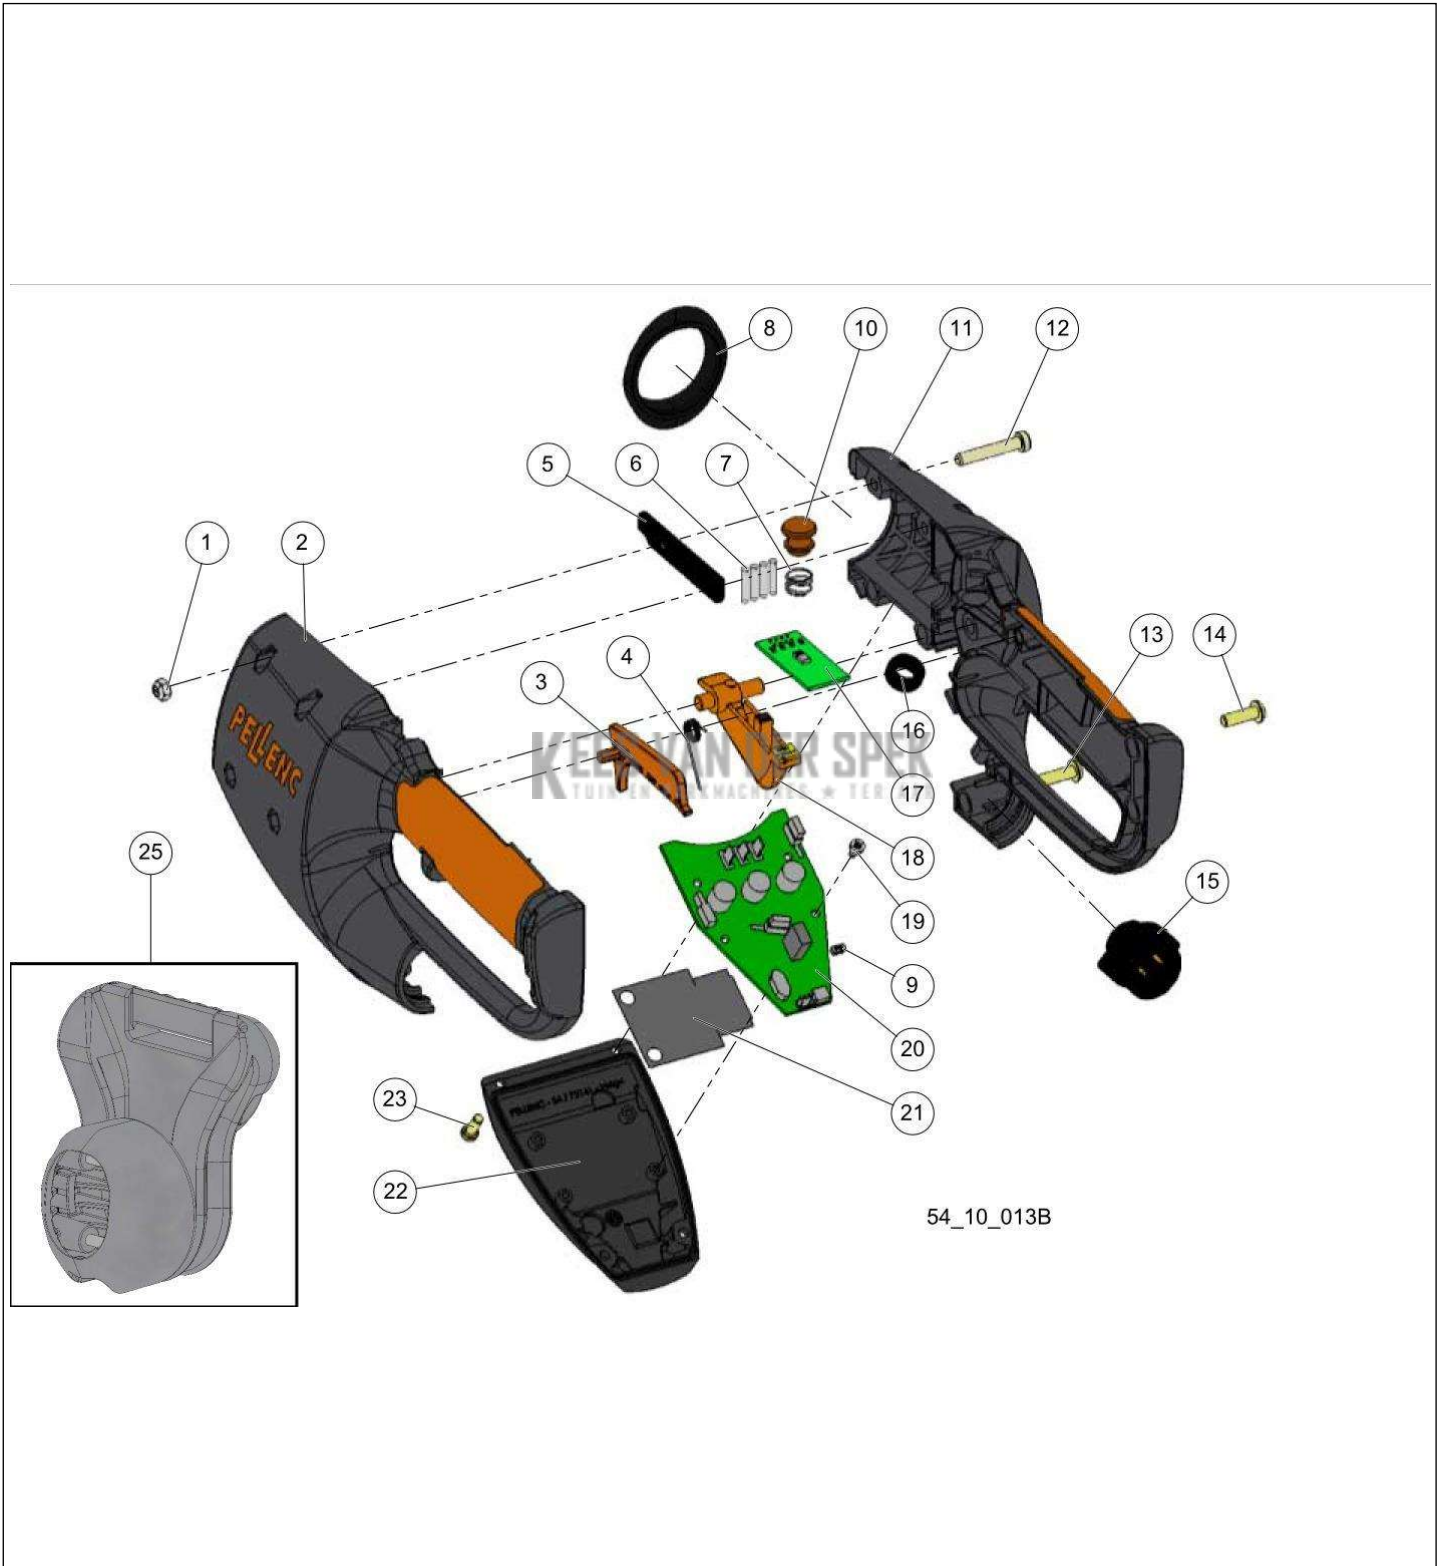

Website www.pellenc.com

PELENC 56201 - HELION TELESCOPIC 150/200 / 56201 - HELION TELESCOPIC 150/200 - 2014 / HANDGREEP THP/T

Vervangonderdelen *Mechanisch*

nr.	Artikelnumme	Beschrijving	Hoe	Opmerkingen
1	73693		7	KIT A
2	72139		1	
3	72699		1	
4	71316		1	
5	72345		1	
6	72147		4	
7	71315		1	
8	72346		1	
9	73636		1	
10	74964		1	
11	72140		1	KIT B
12	71314		4	
13	73851		1	
14	73850		2	
15	40197		1	
15	75508		1	
16	78173		1	
17	72043		1	
18	74933		1	
19	73844		4	
20	71969		1	
21	87273		1	
22	74934		1	
23	73848		4	
24	64635		1	
25	74668		1	
A	76107		1	KIT C
B	76108		1	KIT C
C	72348		1	