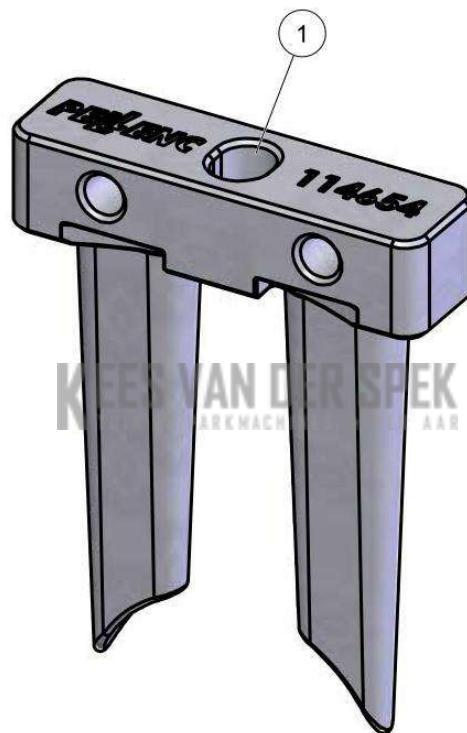

PELENC 56201 - HELION TELESCOPIC 150/200 / 56201 - HELION
TELESCOPIC 150/200 - 2014 / GEREEDSCHAP - ACHTERSTE
HANDGREEP - HELION

Vervangonderdelen *Gereedschap & vetten*