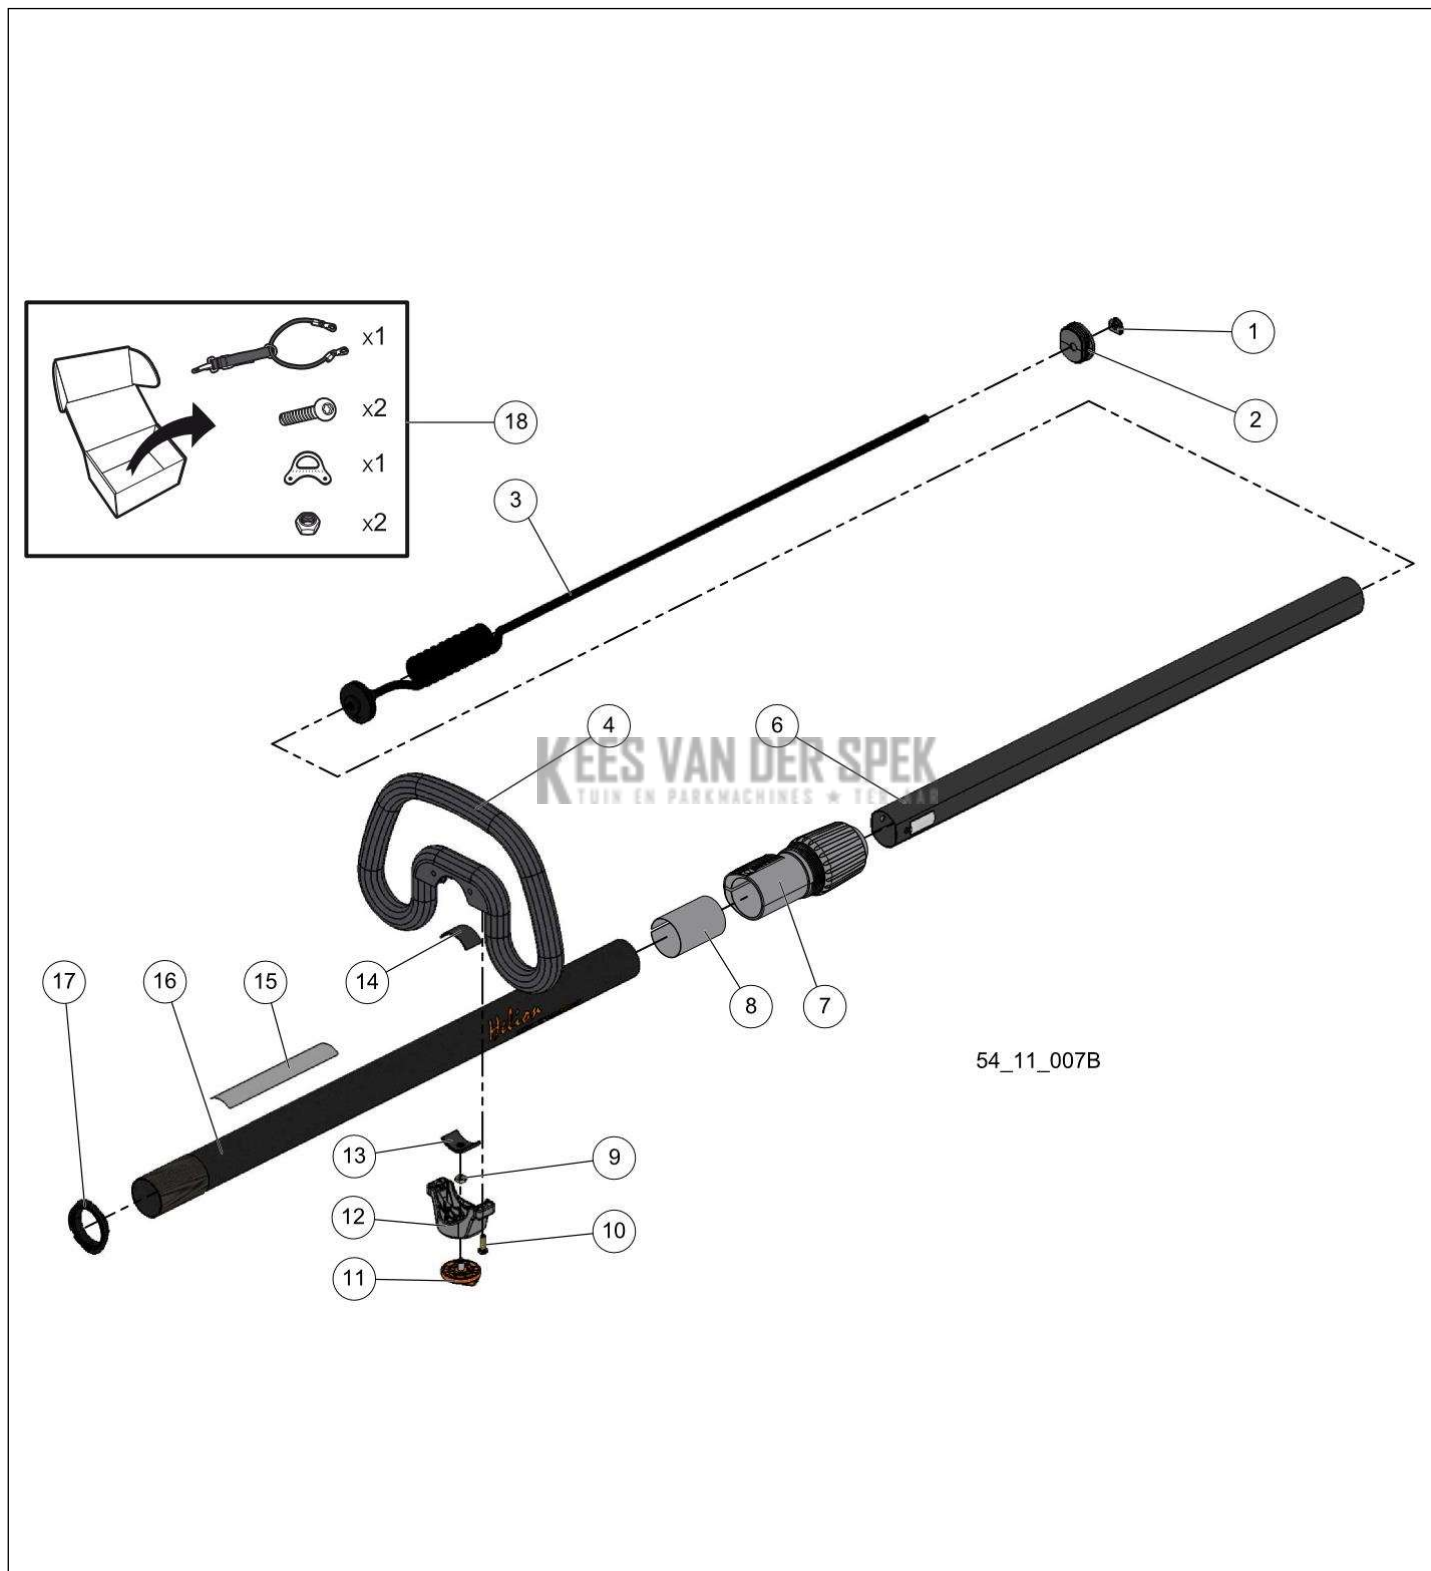

PELENC 56201 - HELION TELESCOPIC 150/200 / 56201 - HELION
TELESCOPIC 150/200 - 2014 / TELESCOOPSTEEL + VOORSTE
HANDGREEP

Vervangonderdelen *Mechanisch*

nr.	Artikelnumme	Beschrijving	Hoe	Opmerkingen
1	73195		1	
2	73196		1	
3	72776		1	
4	73197		1	KIT A
6	66345		1	KIT B
7	100011		1	KIT D
8	77438		1	KIT D
9	09438		1	KIT C
10	73842		2	KIT A
11	79107		1	KIT C
12	79086		1	
13	84368		1	KIT C
14	74033		1	KIT A
15	74938		1	KIT B
16	85257		1	KIT D
17	72346		1	
18	79297		1	
19	52295		0.01	
A	73861		1	
B	76113		1	
C	79109		1	KIT A
D	85258		1	KIT B

KEES VAN DER SPEK
TOOL EN REPARATIE