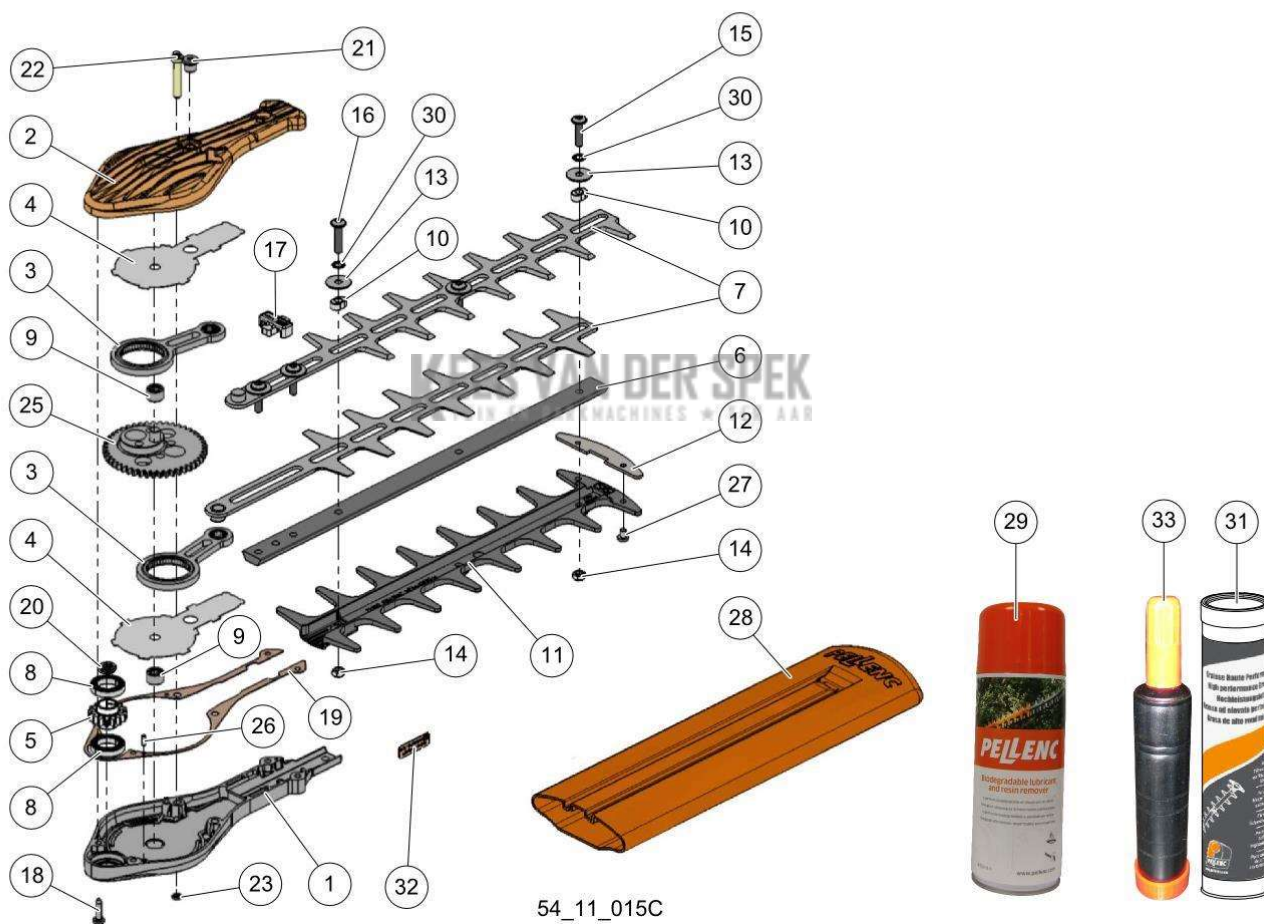

PELENC 56201 - HELION TELESCOPIC 150/200 / 56201 - HELION
TELESCOPIC 150/200 - 2015 / SCHAARBLAD 51 + REDUCTOR R3

Vervangonderdelen *Mechanisch*

nr.	Artikelnumme	Beschrijving	Hoe	Opmerkingen
1	117525		1	
2	117526		1	
3	71311		7	KIT C
4	117528		4	KIT C
5	117527		7	KIT C
6	117533		2	
7	117541		1	
8	117538		1	
9	117524		1	
10	117563		1	
11	117529		7	KIT C
12	117530		4	
13	117523		1	
14	65012		4	
15	77897		3	
16	64243		2	KIT D
17	74394		1	
18	71274		1	KIT D
19	71310		2	KIT D, E
20	71309		2	KIT A
21	71294		1	KIT A
22	71298		1	KIT A
23	71297		2	
24	71296		2	
25	71295		1	KIT B
26	71306		1	
27	71275		1	KIT E
28	71307		1	KIT E
29	84720		3	
30	121633		1	
31	68518		1	
32	115174		1	
A	83683		1	KIT B
B	83684		1	
C	120445		1	
D	139407		1	
E	83663		1	
33	117523		1	KIT D

PELENC 56201 - HELION TELESCOPIC 150/200 / 56201 - HELION
TELESCOPIC 150/200 - 2015 / SCHAARBLAD 27 + REDUCTOR R3

Vervangonderdelen *Mechanisch*

nr.	Artikelnumme	Beschrijving	Hoe	Opmerkingen
1	71274		1	KIT D
2	71275		1	KIT E
3	71296		2	
4	71297		2	
5	71294		1	KIT A
6	84241		1	
7	84239		2	
8	71309		2	KIT A
9	71310		2	KIT D, E
10	71301		7	KIT C
11	84243		1	
12	71324		1	
13	117528		7	KIT C
14	73693		7	KIT C
15	71311		6	KIT C
16	73695		1	KIT C
17	71305		1	
18	65012		4	
19	71306		1	
20	71298		1	KIT A
21	71307		1	KIT E
22	84720		3	
23	09418		3	
24	02383		3	
25	71295		1	KIT B
26	64243		2	KIT D
27	71329		2	
28	84244		1	
29	121633		1	
30	52256		9	KIT C
31	115174		1	
32	84245		1	
33	68518		1	
34	117523		1	KIT D
A	83683		1	
B	83684		1	
C	75905		1	
D	139407		1	
E	83663		1	