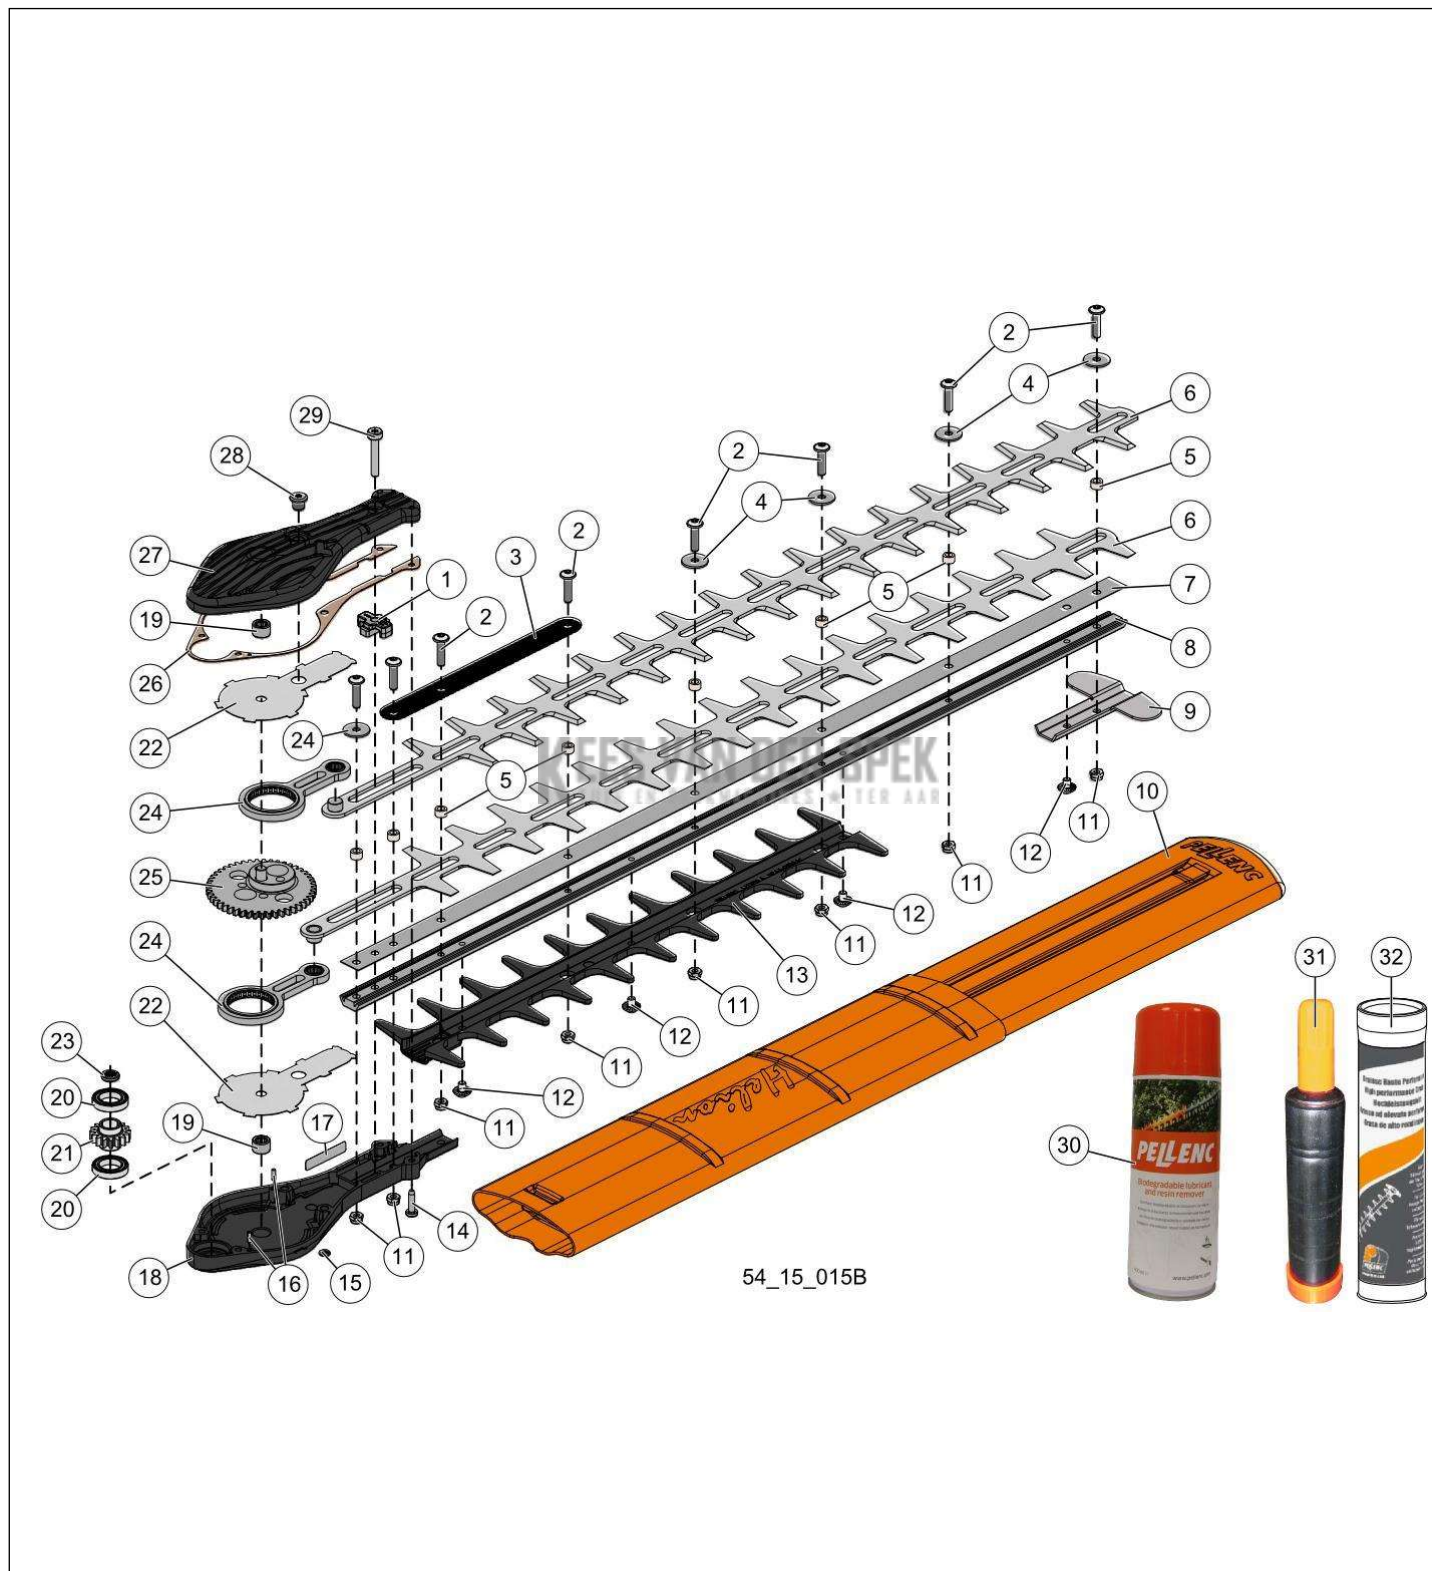

PELENC 56201 - HELION TELESCOPIC 150/200 / 56201 - HELION
TELESCOPIC 150/200 - 2015 / SCHAARBLAD 63 + REDUCTOR R3

Vervangonderdelen *Mechanisch*

nr.	Artikelnumme	Beschrijving	Hoe	Opmerkingen
1	117525		1	
2	71311		8	KIT C
3	117526		1	
4	117528		5	KIT C
5	117527		8	KIT C
6	117535		2	
7	117542		1	
8	117539		1	
9	117524		1	
10	117563		1	
11	117529		8	KIT C
12	117530		4	
13	117523		1	
14	65012		4	
15	77897		3	
16	64243		2	KIT D
17	74395		1	
18	71274		1	KIT D
19	71310		2	KIT D, E
20	71309		2	KIT A
21	71294		1	KIT A
22	71297		2	
23	71298		1	KIT A
24	71296		2	
25	71295		1	KIT B
26	71306		1	
27	71275		1	KIT E
28	71307		1	KIT E
29	84720		3	
30	121633		1	
31	68518		1	
32	115174		1	
A	83683		1	KIT B
B	83684		1	
C	120445		1	
D	139407		1	
E	83663		1	
33	117523		1	KIT D