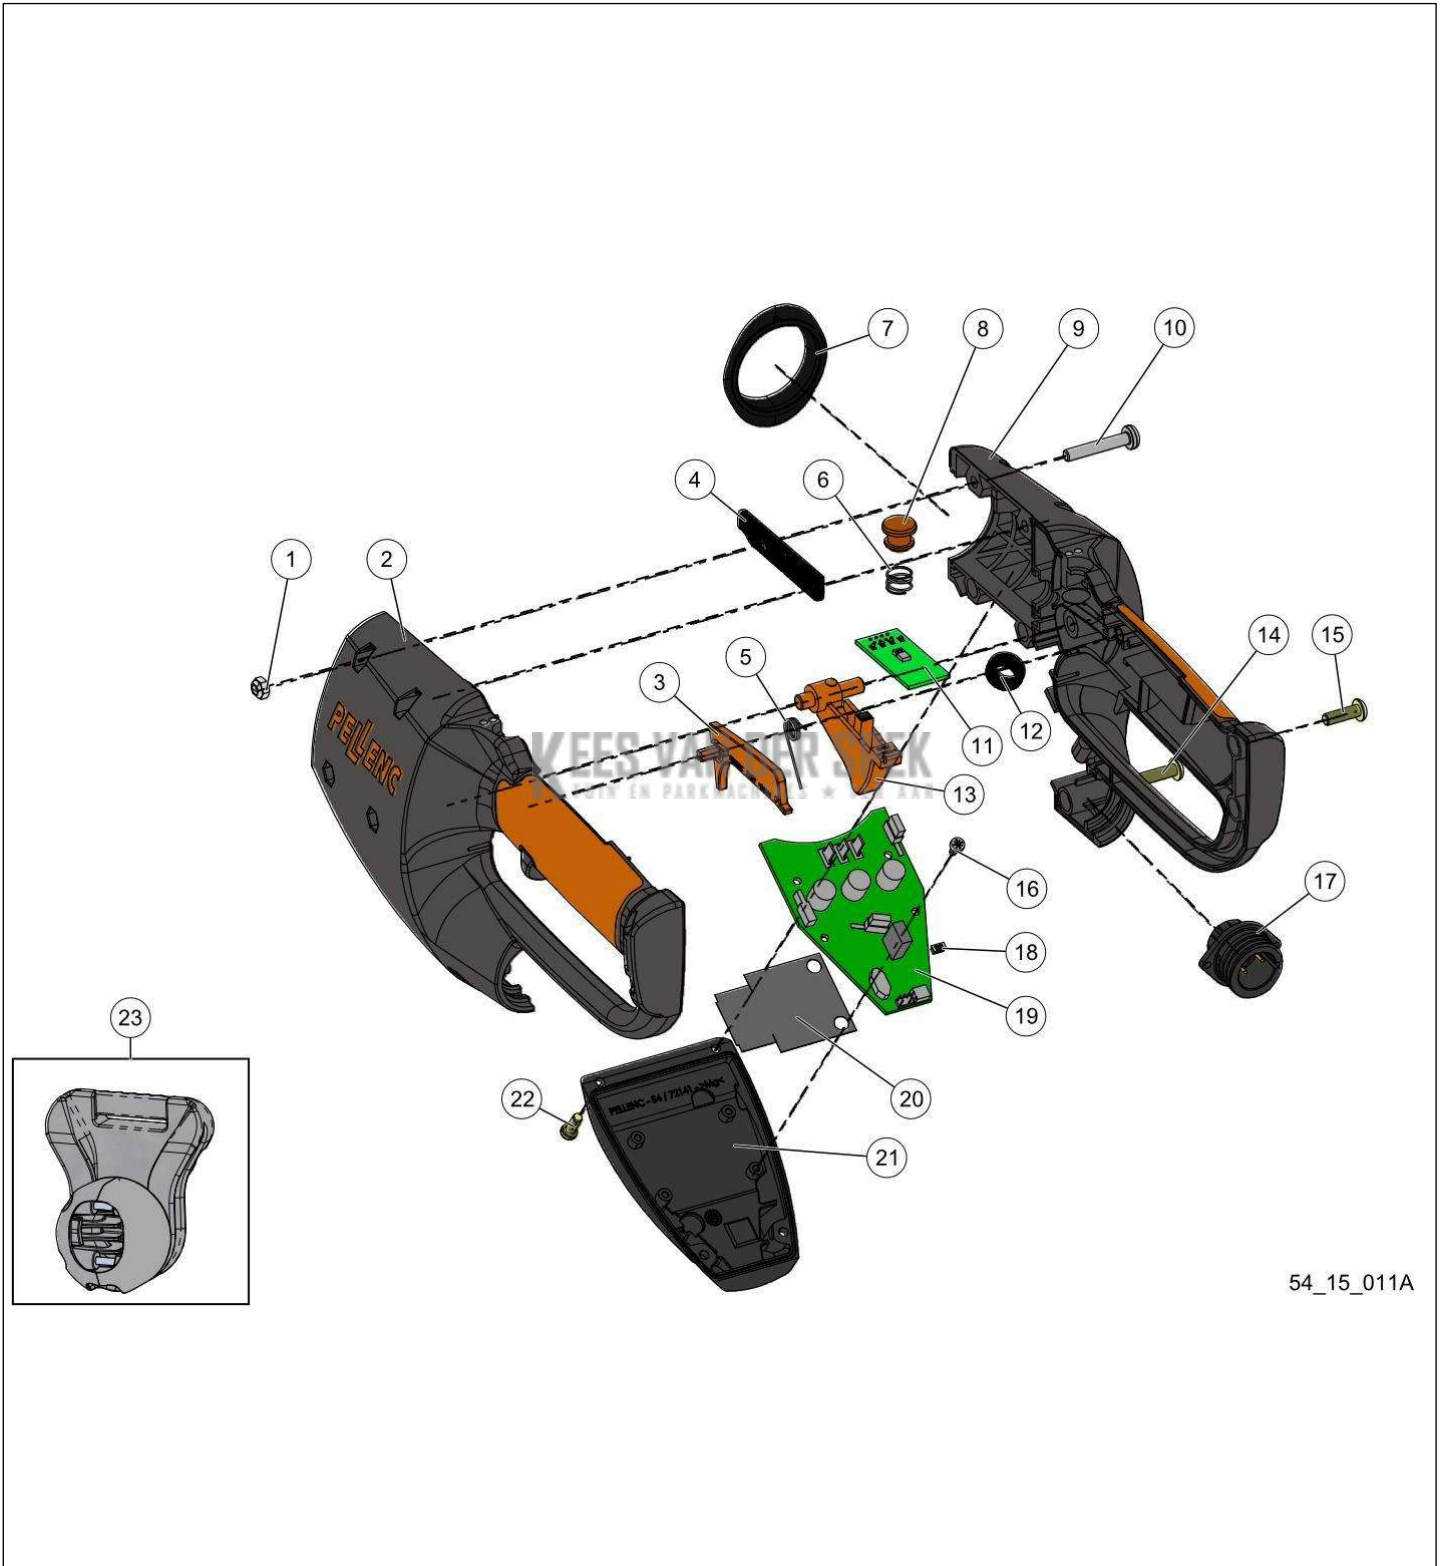

Website www.pellenc.com

PELENC 56201 - HELION TELESCOPIC 150/200 / 56201 - HELION
TELESCOPIC 150/200 - 2015 / ACHTERSTE HANDGREEP

Vervangonderdelen *Mechanisch*

54_15_011A

nr.	Artikelnumme	Beschrijving	Hoe	Opmerkingen
1	73693		7	KIT A
2	72139		1	
3	72699		1	
4	72345		1	
5	71316		1	
6	71315		1	
7	72346		1	
8	74964		1	
9	72140		1	KIT B
10	71314		4	
11	72043		1	
12	78173		1	
13	74933		1	
14	73851		1	
15	73850		2	
16	73844		4	
17	75508		1	
17	40197		1	
18	73636		1	
19	71969		1	
20	87273		1	
21	74934		1	
22	73848		4	
23	74668		1	
24	64635		1	
A	76107		1	KIT C
B	76108		1	KIT C
C	72348		1	

PELENC 56201 - HELION TELESCOPIC 150/200 / 56201 - HELION
TELESCOPIC 150/200 - 2015 / TELESCOOPSTEEEL + VOORSTE
HANDGREEP

Vervangonderdelen *Mechanisch*

54_15_012A

nr.	Artikelnumme	Beschrijving	Hoe	Opmerkingen
1	72346		1	
2	85257		1	KIT D
3	74938		1	KIT B
4	74033		1	KIT A
5	73197		1	KIT A
6	72776		1	
7	73195		1	
8	73196		1	
9	66345		1	KIT B
10	100011		1	KIT D
11	77438		1	
12	84368		1	KIT C
13	09438		1	KIT C
14	79086		1	
15	79107		1	KIT C
16	73842		2	KIT A
18	79297		1	
A	73861		1	
B	76113		1	
C	79109		1	KIT A
D	85258		1	KIT B