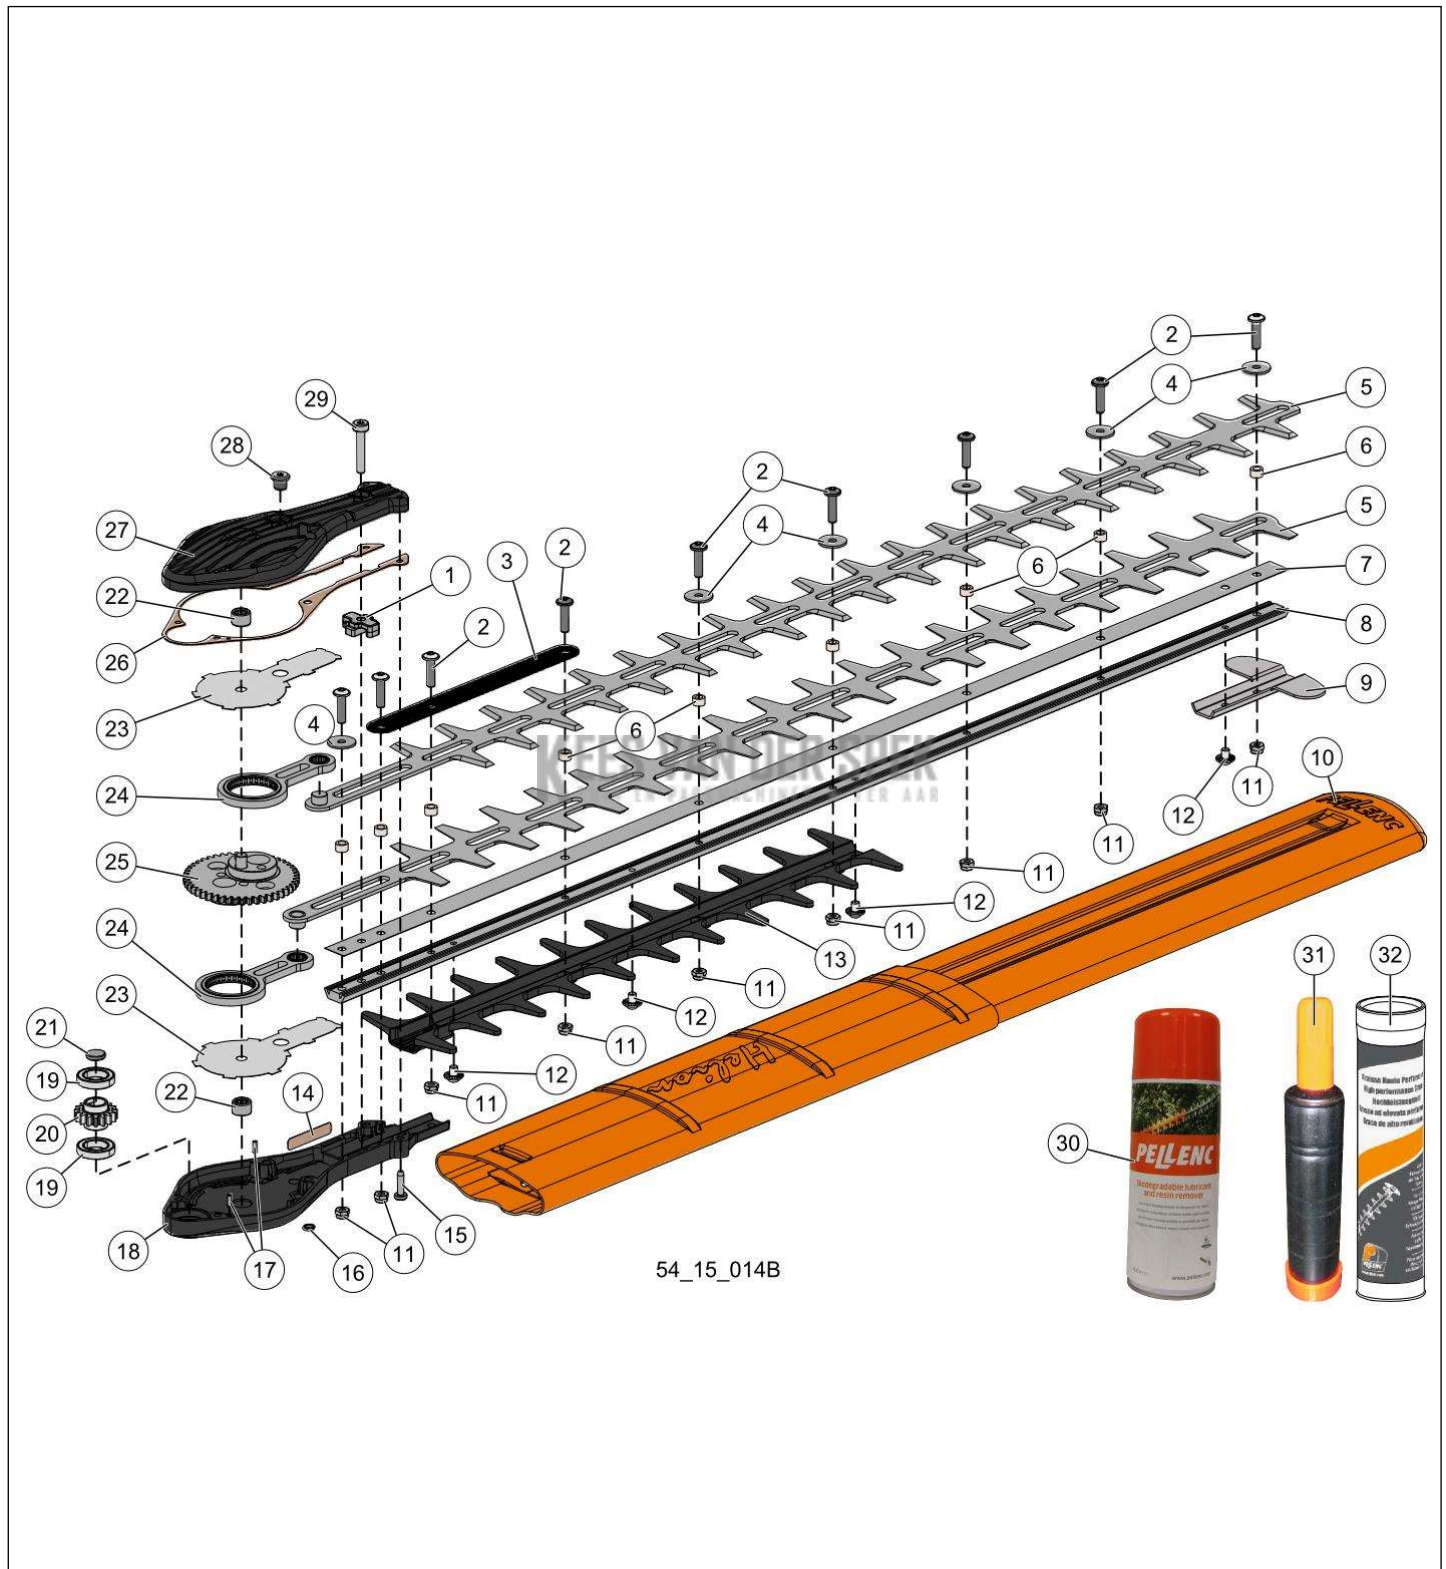

PELENC 56201 - HELION TELESCOPIC 150/200 / 56201 - HELION
TELESCOPIC 150/200 - 2015 / SSCHAARBLAD 75 + REDUCTOR R3

Vervangonderdelen *Mechanisch*

nr.	Artikelnumme	Beschrijving	Hoe	Opmerkingen
1	117525		1	
2	71311		9	KIT C
3	117526		1	
4	117528		6	KIT C
5	117537		2	
6	117527		9	KIT C
7	117543		1	
8	117540		1	
9	117524		1	
10	117563		1	
11	117529		9	
12	117530		4	
13	117523		1	KIT D
14	74396		1	
15	65012		4	
16	77897		3	
17	64243		2	KIT D
18	71274		1	KIT D
19	71309		2	KIT A
20	71294		1	KIT A
21	71298		1	KIT A
22	71310		2	KIT D, E
23	71297		2	
24	71296		2	
25	71295		1	KIT B
26	71306		1	
27	71275		1	KIT E
28	71307		1	KIT E
29	84720		3	
30	121633		1	
31	68518		1	
32	115174		1	
A	83683		1	KIT B
B	83684		1	
C	120445		1	
D	139407		1	
E	83663		1