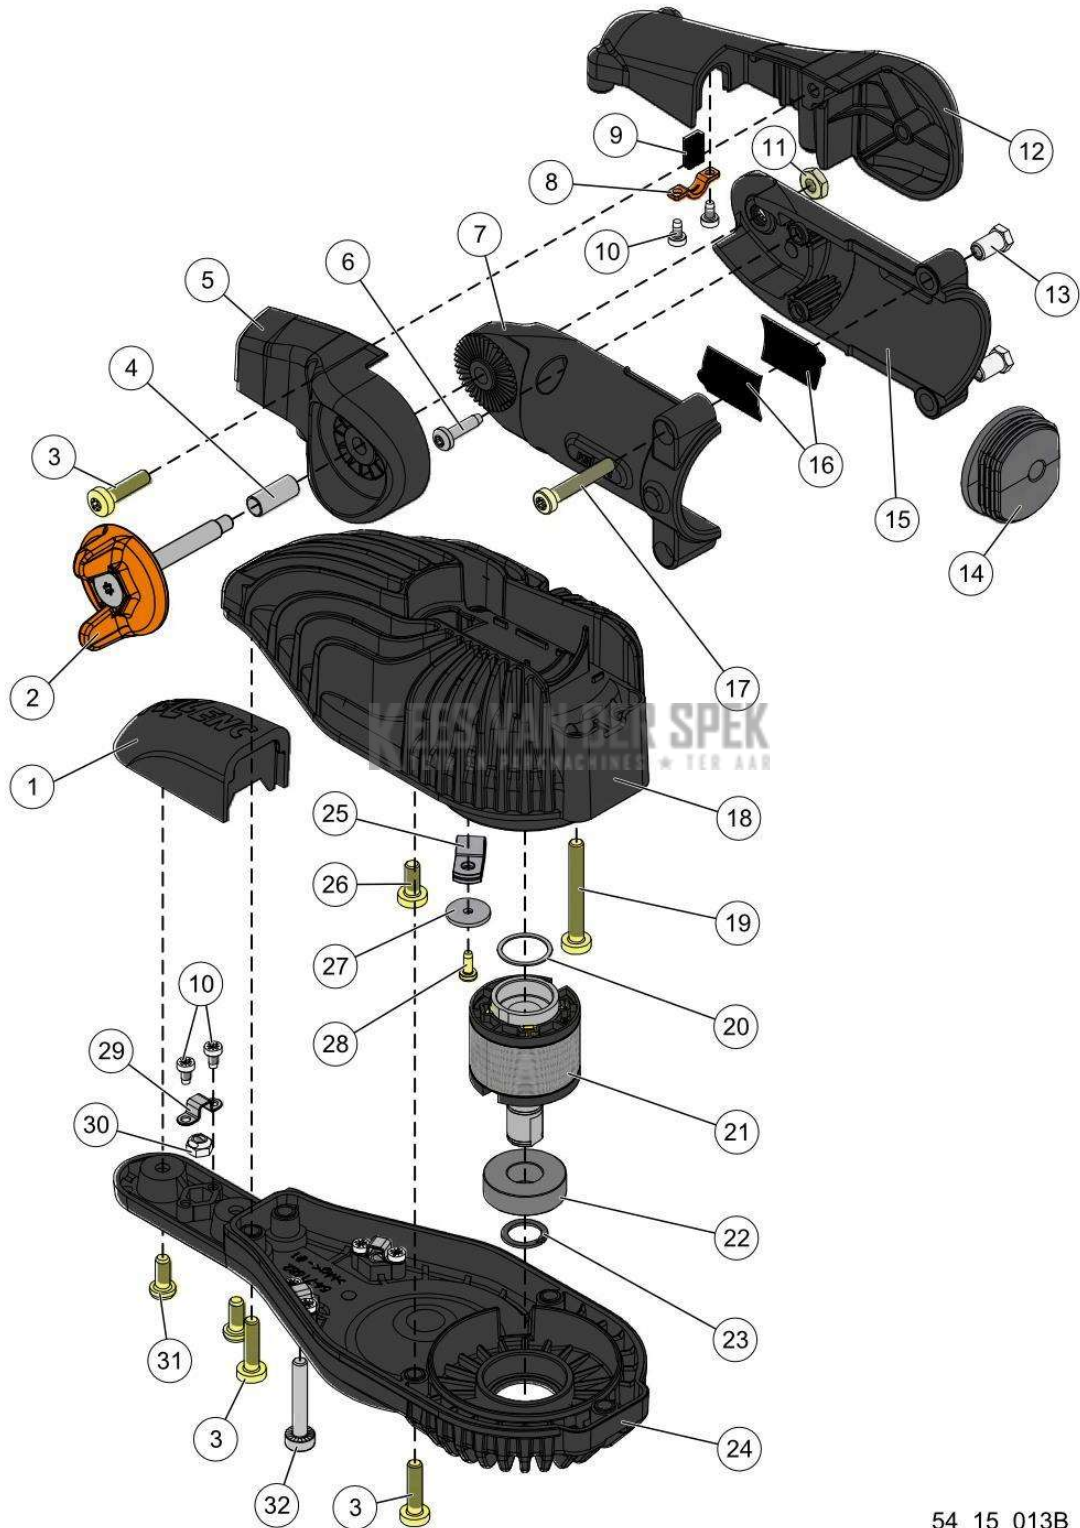

PELENC 56201 - HELION TELESCOPIC 150/200 / 56201 - HELION
TELESCOPIC 150/200 - 2015 / TELESCOOPSTEEEL + VOORSTE
HANDGREEP

Vervangonderdelen *Mechanisch*

54_15_012A

nr.	Artikelnumme	Beschrijving	Hoe	Opmerkingen
1	72346		1	
2	85257		1	KIT D
3	74938		1	KIT B
4	74033		1	KIT A
5	73197		1	KIT A
6	72776		1	
7	73195		1	
8	73196		1	
9	66345		1	KIT B
10	100011		1	KIT D
11	77438		1	
12	84368		1	KIT C
13	09438		1	KIT C
14	79086		1	
15	79107		1	KIT C
16	73842		2	KIT A
18	79297		1	
A	73861		1	
B	76113		1	
C	79109		1	KIT A
D	85258		1	KIT B

PELENC 56201 - HELION TELESCOPIC 150/200 / 56201 - HELION
TELESCOPIC 150/200 - 2015 / BOVENSTE DEEL

Vervangonderdelen *Mechanisch*

54_15_013B

nr.	Artikelnumme	Beschrijving	Hoe	Opmerkingen
1	71685		1	
2	129280		1	
3	73853		6	KIT A
4	65058		1	KIT B
5	73194		1	KIT A
6	65012		2	KIT B
7	65044		1	
8	72698		1	
9	79085		1	
10	71166		8	KIT D
11	09438		1	KIT B
12	76106		1	KIT A
13	39888		2	KIT B
14	73196		1	
15	65043		1	
16	74953		2	
17	71314		2	KIT B
18	73865		1	
19	73847		2	
20	64370		1	
21	84739		1	KIT C
22	74673		1	
23	74839		1	
24	71682		1	KIT D
25	74894		1	
26	73845		2	
27	73867		1	
28	73844		1	
29	79105		3	KIT D
30	73693		3	KIT D
31	73849		2	
32	84720		3	
A	74968		1	
B	76105		1	
C	84740		1	
D	73869		1	