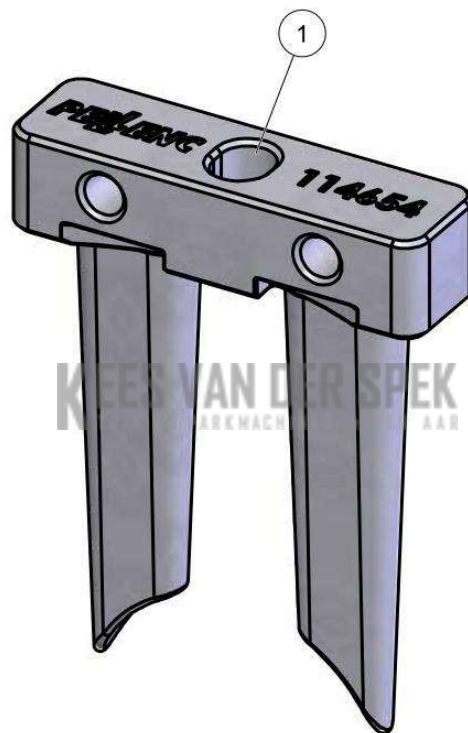

PELENC 56201 - HELION TELESCOPIC 150/200 / 56201 - HELION
TELESCOPIC 150/200 - 2015 / GEREEDSCHAP - ACHTERSTE
HANDGREEP - HELION

Vervangonderdelen *Gereedschap & vetten*