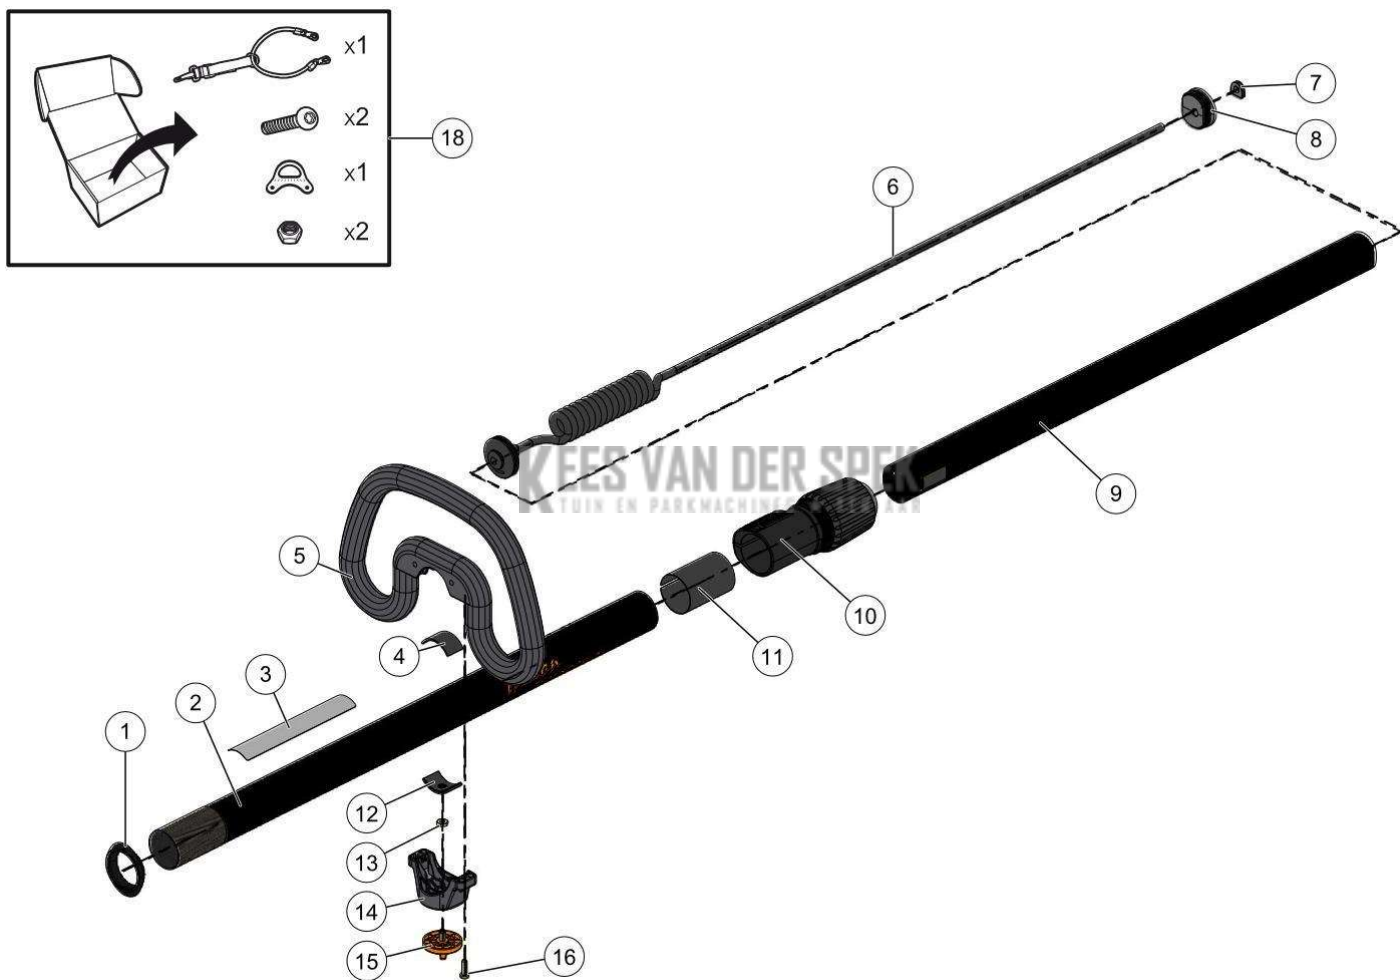

Website www.pellenc.com

PELENC 56201 - HELION TELESCOPIC 150/200 / 56201 - HELION
TELESCOPIC 150/200 - 2015 / ACHTERSTE HANDGREEP

Vervangonderdelen *Mechanisch*

54_15_011A

nr.	Artikelnumme	Beschrijving	Hoe	Opmerkingen
1	73693		7	KIT A
2	72139		1	
3	72699		1	
4	72345		1	
5	71316		1	
6	71315		1	
7	72346		1	
8	74964		1	
9	72140		1	KIT B
10	71314		4	
11	72043		1	
12	78173		1	
13	74933		1	
14	73851		1	
15	73850		2	
16	73844		4	
17	75508		1	
17	40197		1	
18	73636		1	
19	71969		1	
20	87273		1	
21	74934		1	
22	73848		4	
23	74668		1	
24	64635		1	
A	76107		1	KIT C
B	76108		1	KIT C
C	72348		1	

PELENC 56201 - HELION TELESCOPIC 150/200 / 56201 - HELION
TELESCOPIC 150/200 - 2015 / TELESCOOPSTEEEL + VOORSTE
HANDGREEP

Vervangonderdelen *Mechanisch*

54_15_012A

nr.	Artikelnumme	Beschrijving	Hoe	Opmerkingen
1	72346		1	
2	85257		1	KIT D
3	74938		1	KIT B
4	74033		1	KIT A
5	73197		1	KIT A
6	72776		1	
7	73195		1	
8	73196		1	
9	66345		1	KIT B
10	100011		1	KIT D
11	77438		1	
12	84368		1	KIT C
13	09438		1	KIT C
14	79086		1	
15	79107		1	KIT C
16	73842		2	KIT A
18	79297		1	
A	73861		1	
B	76113		1	
C	79109		1	KIT A
D	85258		1	KIT B

PELENC 56201 - HELION TELESCOPIC 150/200 / 56201 - HELION
TELESCOPIC 150/200 - 2015 / BOVENSTE DEEL

Vervangonderdelen *Mechanisch*

54_15_013B

nr.	Artikelnumme	Beschrijving	Hoe	Opmerkingen
1	71685		1	
2	129280		1	
3	73853		6	KIT A
4	65058		1	KIT B
5	73194		1	KIT A
6	65012		2	KIT B
7	65044		1	
8	72698		1	
9	79085		1	
10	71166		8	KIT D
11	09438		1	KIT B
12	76106		1	KIT A
13	39888		2	KIT B
14	73196		1	
15	65043		1	
16	74953		2	
17	71314		2	KIT B
18	73865		1	
19	73847		2	
20	64370		1	
21	84739		1	KIT C
22	74673		1	
23	74839		1	
24	71682		1	KIT D
25	74894		1	
26	73845		2	
27	73867		1	
28	73844		1	
29	79105		3	KIT D
30	73693		3	KIT D
31	73849		2	
32	84720		3	
A	74968		1	
B	76105		1	
C	84740		1	
D	73869		1	