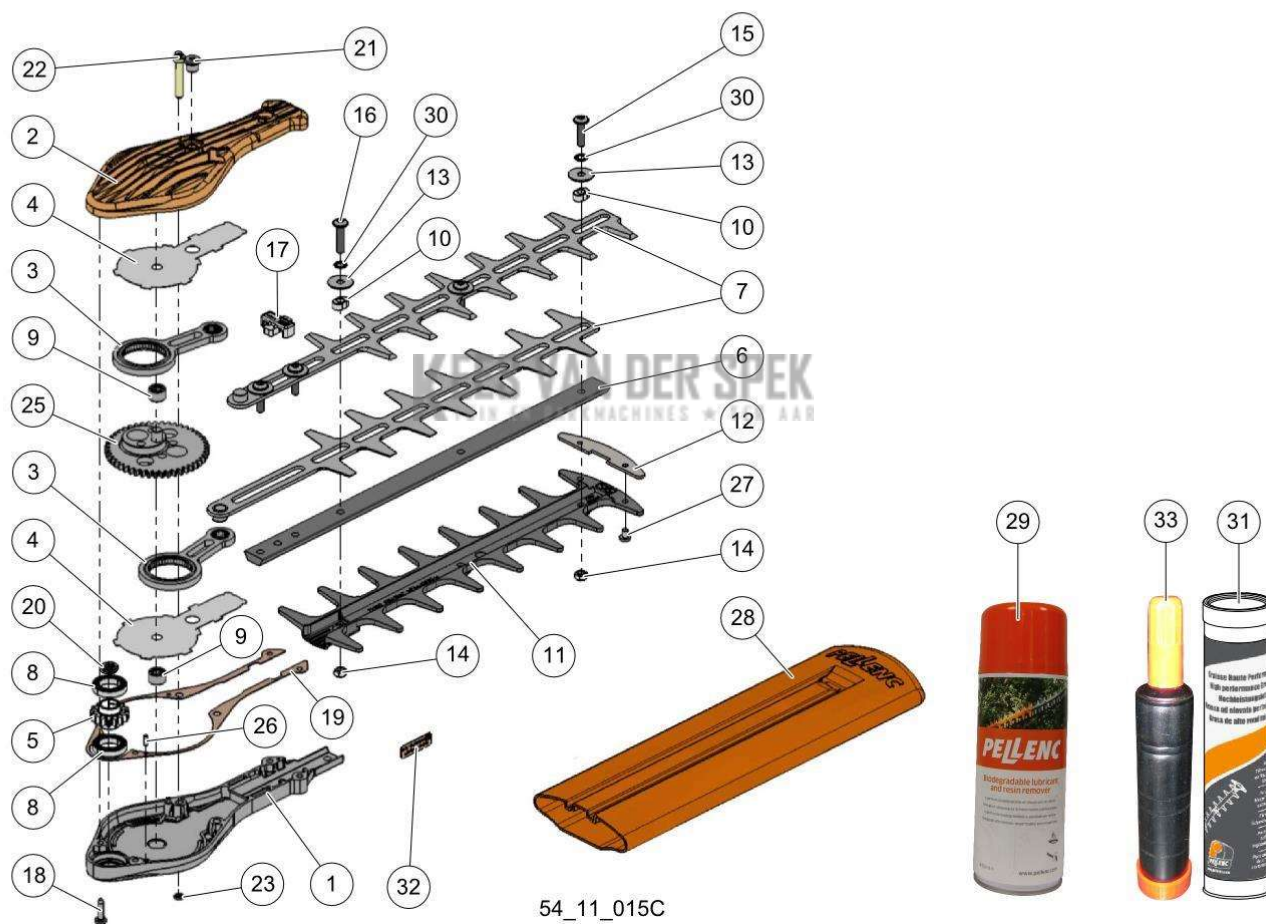

nr.	Artikelnumme	Beschrijving	Hoe	Opmerkingen
1	117525		1	
2	117526		1	
3	71311		7	KIT C
4	117528		4	KIT C
5	117527		7	KIT C
6	117533		2	
7	117541		1	
8	117538		1	
9	117524		1	
10	117563		1	
11	117529		7	KIT C
12	117530		4	
13	117523		1	
14	65012		4	
15	77897		3	
16	64243		2	KIT D
17	74394		1	
18	71274		1	KIT D
19	71310		2	KIT D, E
20	71309		2	KIT A
21	71294		1	KIT A
22	71298		1	KIT A
23	71297		2	
24	71296		2	
25	71295		1	KIT B
26	71306		1	
27	71275		1	KIT E
28	71307		1	KIT E
29	84720		3	
30	121633		1	
31	68518		1	
32	115174		1	
A	83683		1	KIT B
B	83684		1	
C	120445		1	
D	139407		1	
E	83663		1	
33	117523		1	KIT D

PELENC 56201 - HELION TELESCOPIC 150/200 / 56201 - HELION
TELESCOPIC 150/200 - 2016 / SCHAARBLAD 27 + REDUCTOR R3

Vervangonderdelen *Mechanisch*

54_11_015C