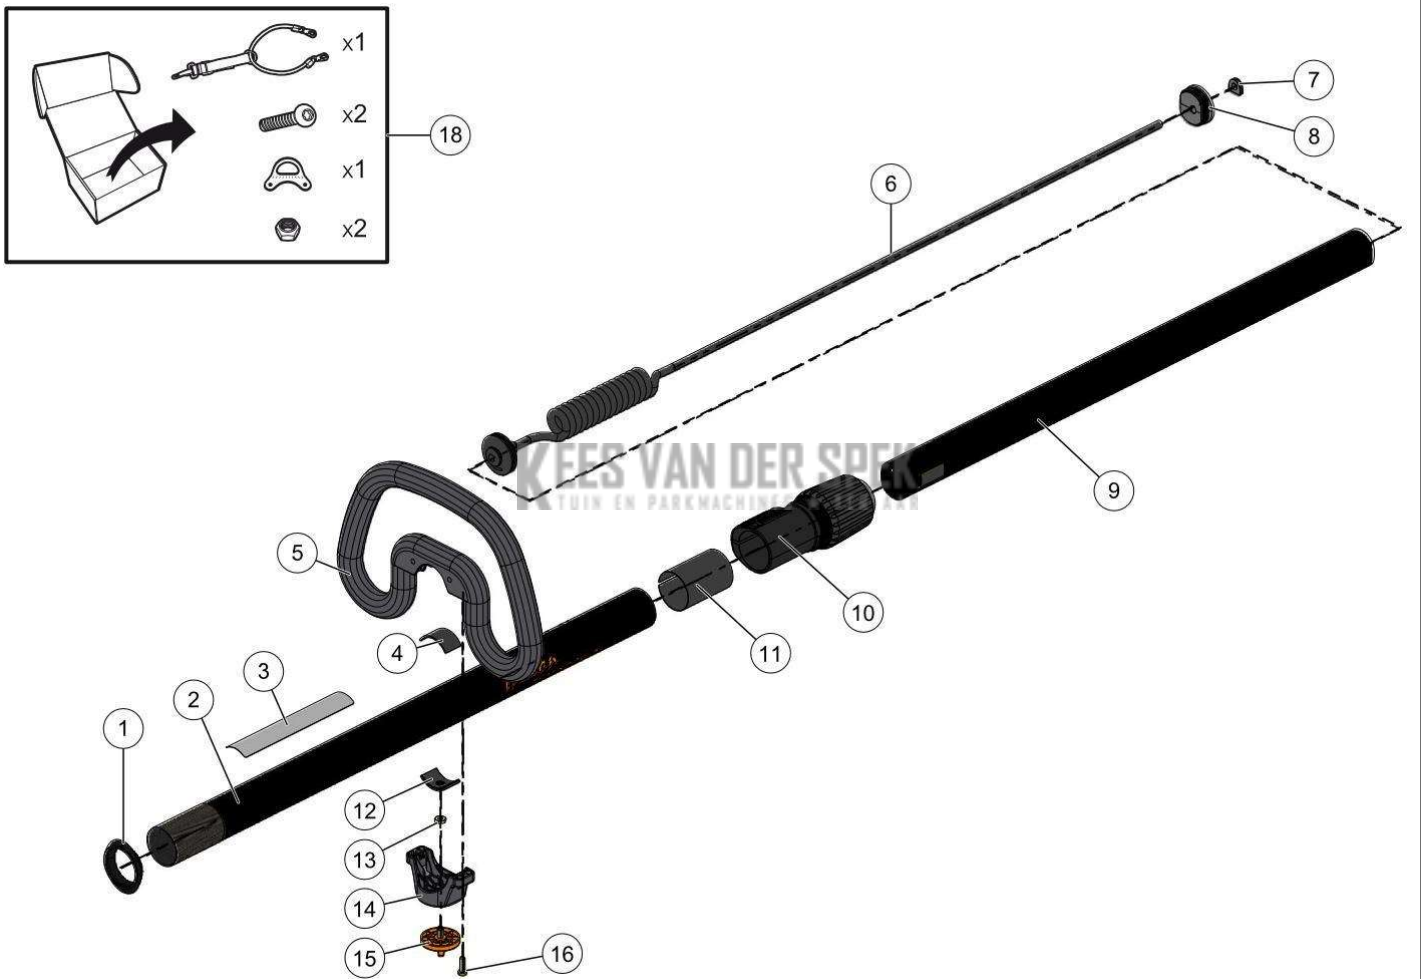

Website www.pellenc.com

PELENC 56201 - HELION TELESCOPIC 150/200 / 56201 - HELION
TELESCOPIC 150/200 - 2016 / ACHTERSTE HANDGREEP

Vervangonderdelen *Mechanisch*

54_15_011A

nr.	Artikelnumme	Beschrijving	Hoe	Opmerkingen
1	73693		7	KIT A
2	72139		1	
3	72699		1	
4	72345		1	
5	71316		1	
6	71315		1	
7	72346		1	
8	74964		1	
9	72140		1	KIT B
10	71314		4	
11	72043		1	
12	78173		1	
13	74933		1	
14	73851		1	
15	73850		2	
16	73844		4	
17	75508		1	
17	40197		1	
18	73636		1	
19	71969		1	
20	87273		1	
21	74934		1	
22	73848		4	
23	74668		1	
24	64635		1	
A	76107		1	KIT C
B	76108		1	KIT C
C	72348		1	

PELENC 56201 - HELION TELESCOPIC 150/200 / 56201 - HELION
TELESCOPIC 150/200 - 2016 / TELESCOOPSTEEL + VOORSTE
HANDGREEP

Vervangonderdelen *Mechanisch*

54_15_012A

nr.	Artikelnumme	Beschrijving	Hoe	Opmerkingen
1	72346		1	
2	85257		1	KIT D
3	74938		1	KIT B
4	74033		1	KIT A
5	73197		1	KIT A
6	72776		1	
7	73195		1	
8	73196		1	
9	66345		1	KIT B
10	100011		1	KIT D
11	77438		1	
12	84368		1	KIT C
13	09438		1	KIT C
14	79086		1	
15	79107		1	KIT C
16	73842		2	KIT A
18	79297		1	
A	73861		1	
B	76113		1	
C	79109		1	KIT A
D	85258		1	KIT B