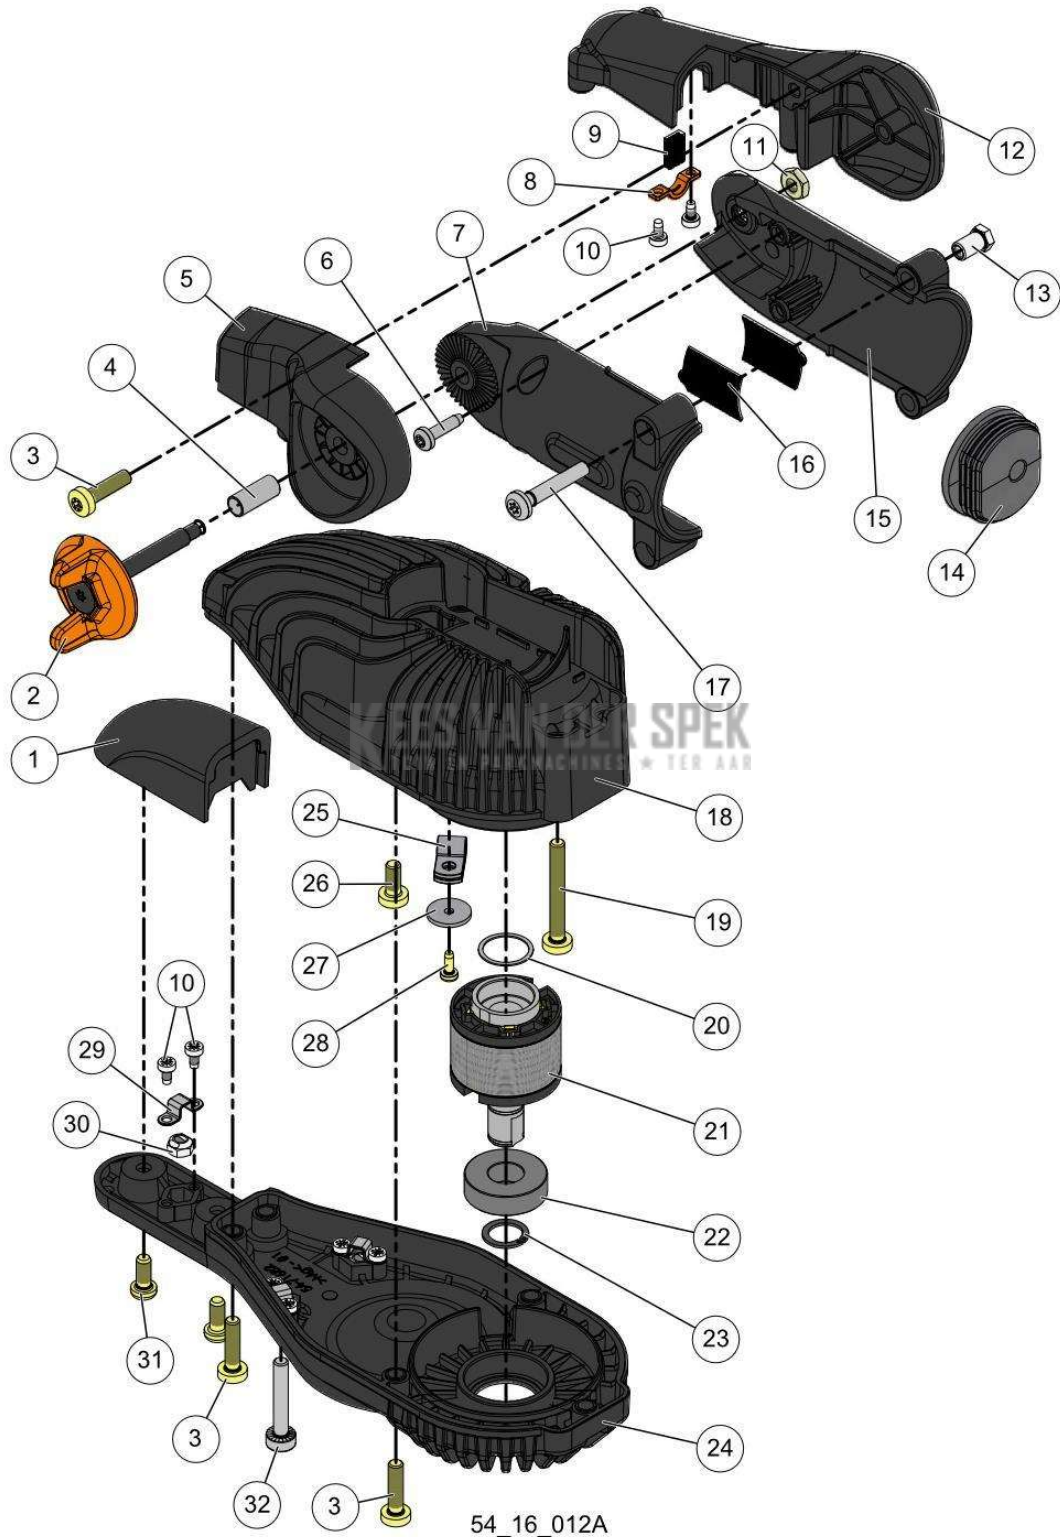

PELENC 56201 - HELION TELESCOPIC 150/200 / 56201 - HELION
TELESCOPIC 150/200 - 2016 / TELESCOOPSTEEL + VOORSTE
HANDGREEP

Vervangonderdelen *Mechanisch*

54_15_012A

nr.	Artikelnumme	Beschrijving	Hoe	Opmerkingen
1	72346		1	
2	85257		1	KIT D
3	74938		1	KIT B
4	74033		1	KIT A
5	73197		1	KIT A
6	72776		1	
7	73195		1	
8	73196		1	
9	66345		1	KIT B
10	100011		1	KIT D
11	77438		1	
12	84368		1	KIT C
13	09438		1	KIT C
14	79086		1	
15	79107		1	KIT C
16	73842		2	KIT A
18	79297		1	
A	73861		1	
B	76113		1	
C	79109		1	KIT A
D	85258		1	KIT B

PELENC 56201 - HELION TELESCOPIC 150/200 / 56201 - HELION
TELESCOPIC 150/200 - 2016 / BOVENSTE DEEL

Vervangonderdelen *Mechanisch*

nr.	Artikelnumme	Beschrijving	Hoe	Opmerkingen
1	71685		1	
2	129280		1	
3	73853		6	KIT A
4	65058		1	KIT B
5	73194		1	KIT A
6	65012		2	KIT B
7	65044		1	
8	72698		1	
9	79085		1	
10	71166		8	KIT D
11	09438		1	KIT B
12	76106		1	KIT A
13	39888		2	KIT B
14	73196		1	
15	65043		1	
16	74953		2	
17	71314		2	KIT B
18	73865		1	
19	73847		2	
20	64370		1	
21	84739		1	KIT C
22	74673		1	
23	74839		1	
24	71682		1	KIT D
25	74894		1	
26	73845		2	
27	73867		1	
28	73844		1	
29	79105		3	KIT D
30	73693		3	KIT D
31	73849		2	
32	84720		3	
A	74968		1	
B	76105		1	
C	84740		1	
D	73869		1	