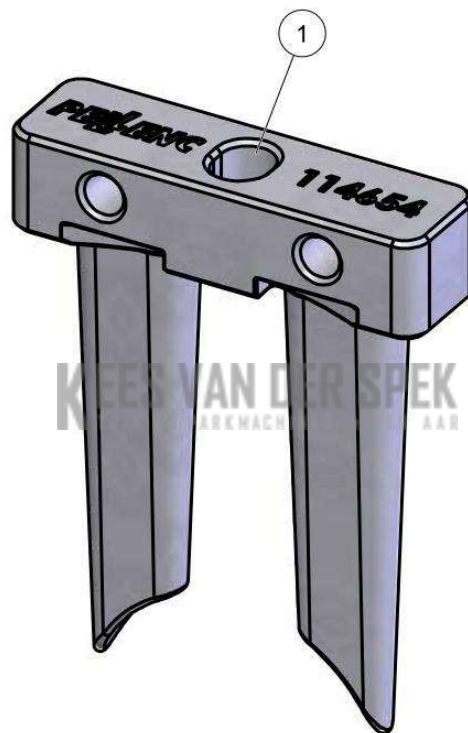

PELENC 56201 - HELION TELESCOPIC 150/200 / 56201 - HELION
TELESCOPIC 150/200 - 2016 / GEREEDSCHAP - ACHTERSTE
HANDGREEP - HELION

Vervangonderdelen *Gereedschap & vetten*