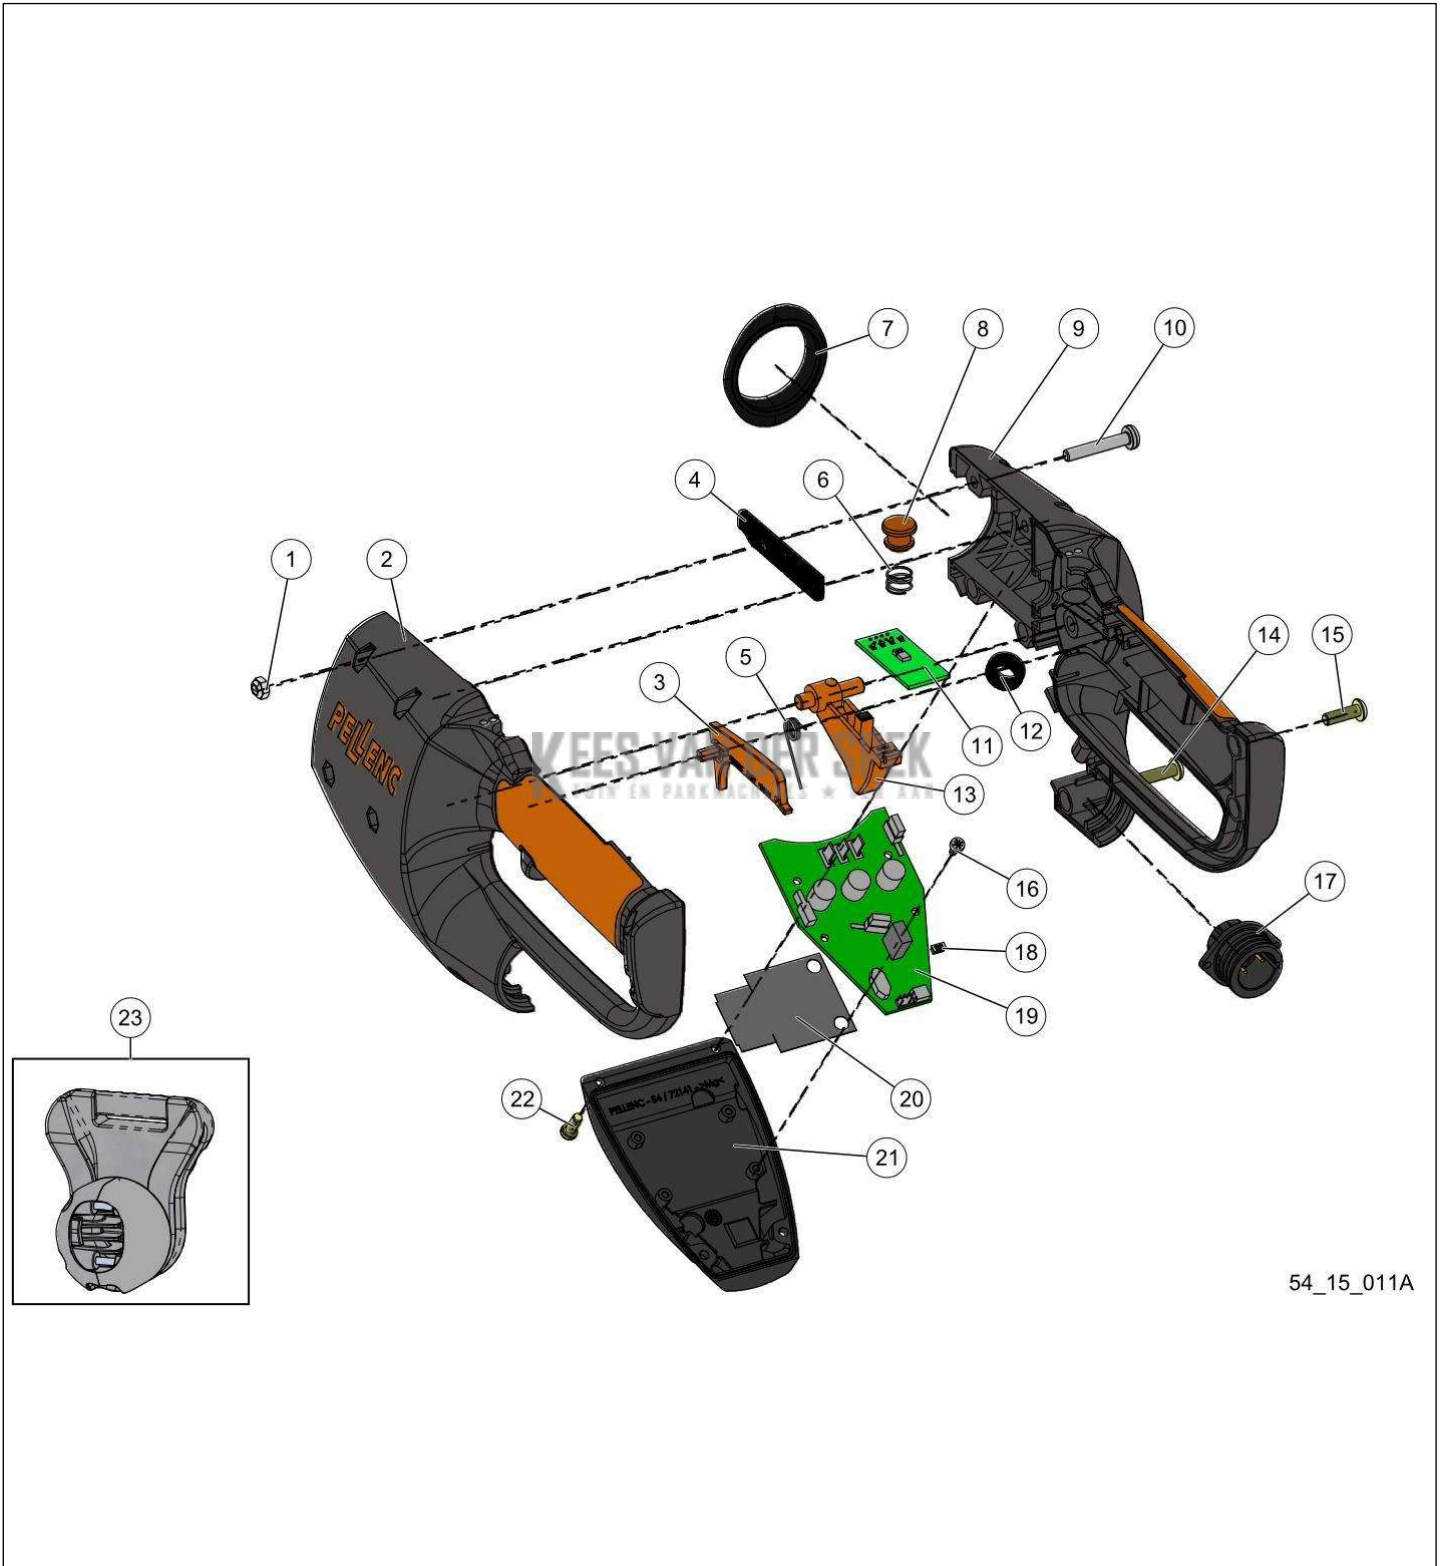

Website www.pellenc.com

PELENC 56201 - HELION TELESCOPIC 150/200 / 56201 - HELION
TELESCOPIC 150/200 - 2016 / ACHTERSTE HANDGREEP

Vervangonderdelen *Mechanisch*

54_15_011A

nr.	Artikelnumme	Beschrijving	Hoe	Opmerkingen
1	73693		7	KIT A
2	72139		1	
3	72699		1	
4	72345		1	
5	71316		1	
6	71315		1	
7	72346		1	
8	74964		1	
9	72140		1	KIT B
10	71314		4	
11	72043		1	
12	78173		1	
13	74933		1	
14	73851		1	
15	73850		2	
16	73844		4	
17	75508		1	
17	40197		1	
18	73636		1	
19	71969		1	
20	87273		1	
21	74934		1	
22	73848		4	
23	74668		1	
24	64635		1	
A	76107		1	KIT C
B	76108		1	KIT C
C	72348		1	

PELENC 56201 - HELION TELESCOPIC 150/200 / 56201 - HELION
TELESCOPIC 150/200 - 2016 / TELESCOOPSTEEL + VOORSTE
HANDGREEP

Vervangonderdelen *Mechanisch*

54_15_012A

nr.	Artikelnumme	Beschrijving	Hoe	Opmerkingen
1	72346		1	
2	85257		1	KIT D
3	74938		1	KIT B
4	74033		1	KIT A
5	73197		1	KIT A
6	72776		1	
7	73195		1	
8	73196		1	
9	66345		1	KIT B
10	100011		1	KIT D
11	77438		1	
12	84368		1	KIT C
13	09438		1	KIT C
14	79086		1	
15	79107		1	KIT C
16	73842		2	KIT A
18	79297		1	
A	73861		1	
B	76113		1	
C	79109		1	KIT A
D	85258		1	KIT B