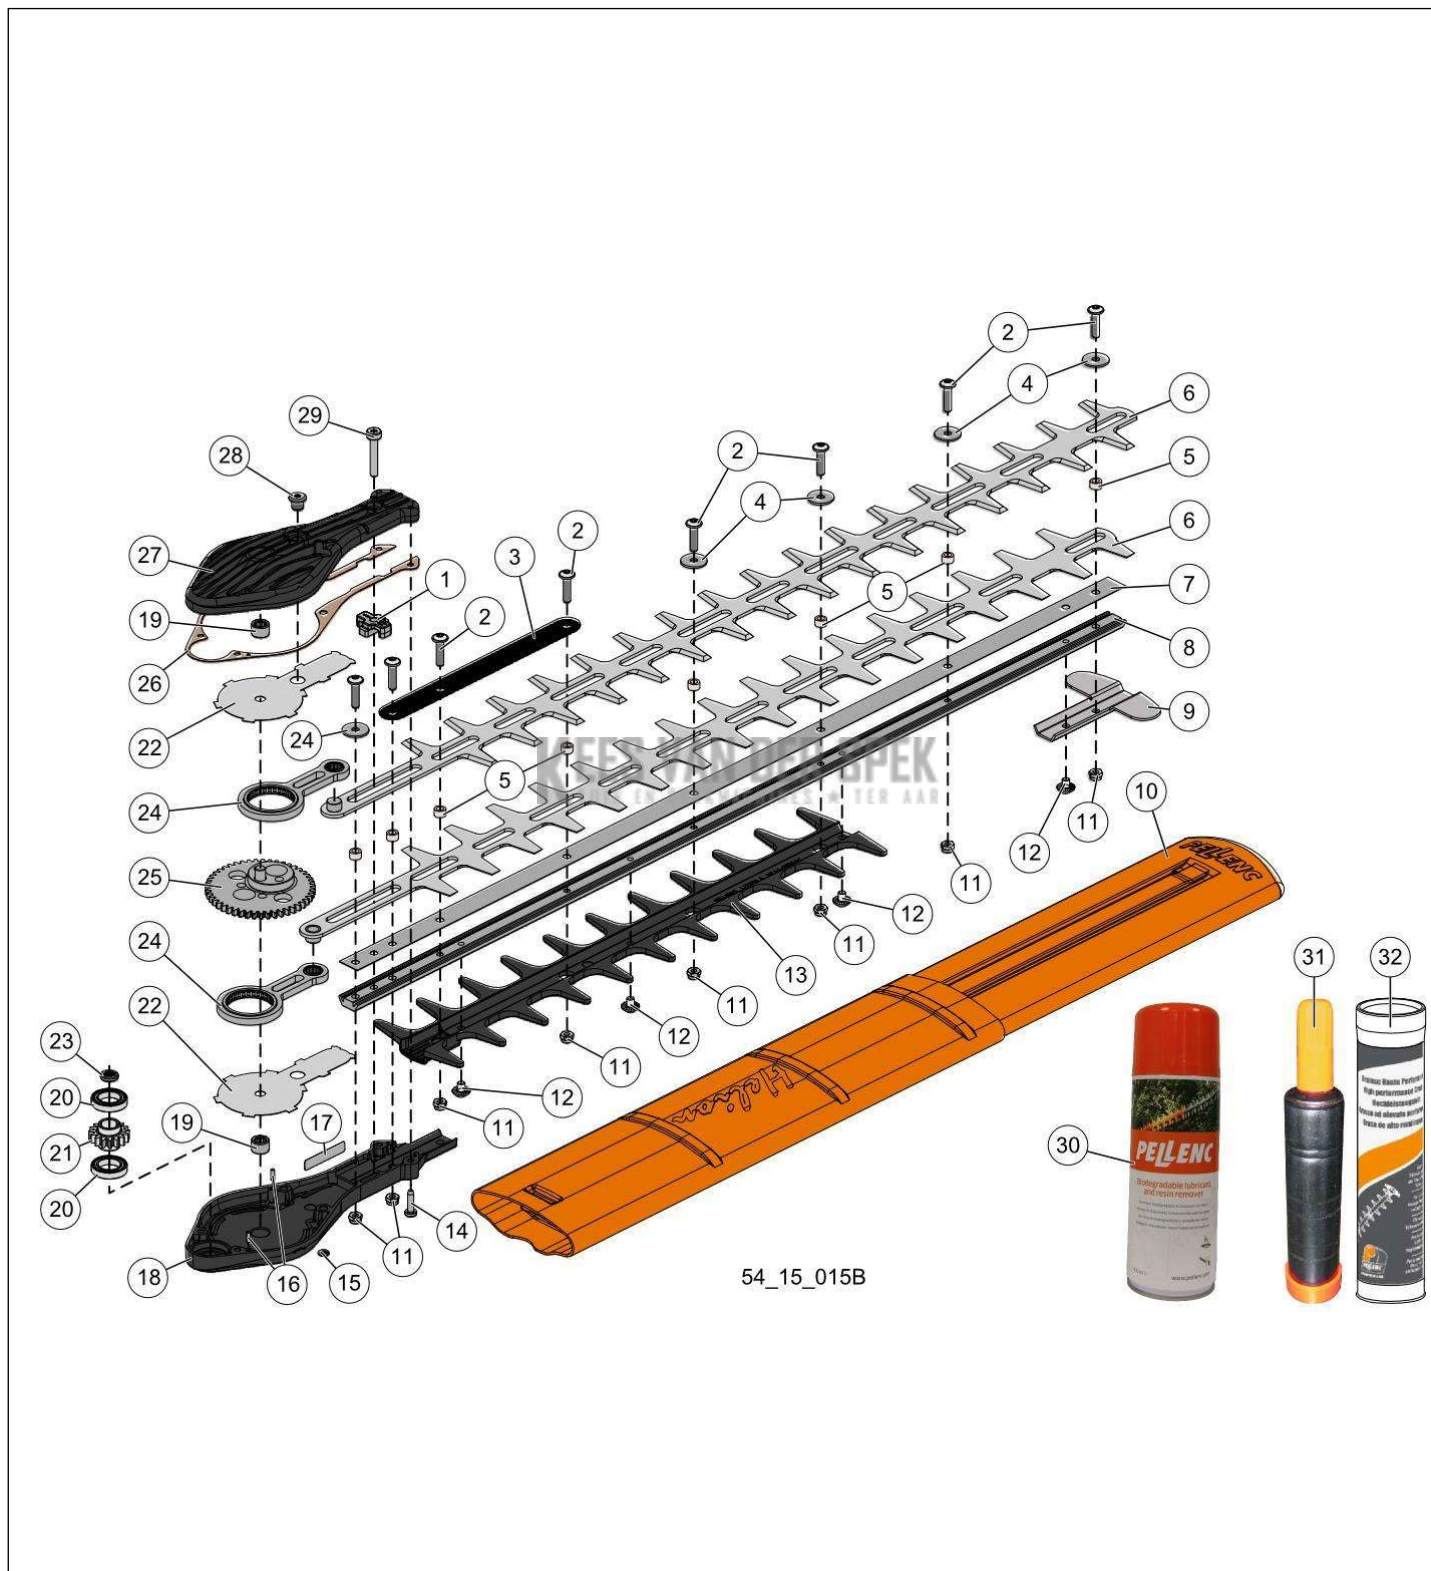

PELENC 56201 - HELION TELESCOPIC 150/200 / 56201 - HELION
TELESCOPIC 150/200 - 2016 / SCHAARBLAD 63 + REDUCTOR R3

Vervangonderdelen *Mechanisch*

nr.	Artikelnumme	Beschrijving	Hoe	Opmerkingen
1	117525		1	
2	71311		8	KIT C
3	117526		1	
4	117528		5	KIT C
5	117527		8	KIT C
6	117535		2	
7	117542		1	
8	117539		1	
9	117524		1	
10	117563		1	
11	117529		8	KIT C
12	117530		4	
13	117523		1	
14	65012		4	
15	77897		3	
16	64243		2	KIT D
17	74395		1	
18	71274		1	KIT D
19	71310		2	KIT D, E
20	71309		2	KIT A
21	71294		1	KIT A
22	71297		2	
23	71298		1	KIT A
24	71296		2	
25	71295		1	KIT B
26	71306		1	
27	71275		1	KIT E
28	71307		1	KIT E
29	84720		3	
30	121633		1	
31	68518		1	
32	115174		1	
A	83683		1	KIT B
B	83684		1	
C	120445		1	
D	139407		1	
E	83663		1	
33	117523		1	KIT D