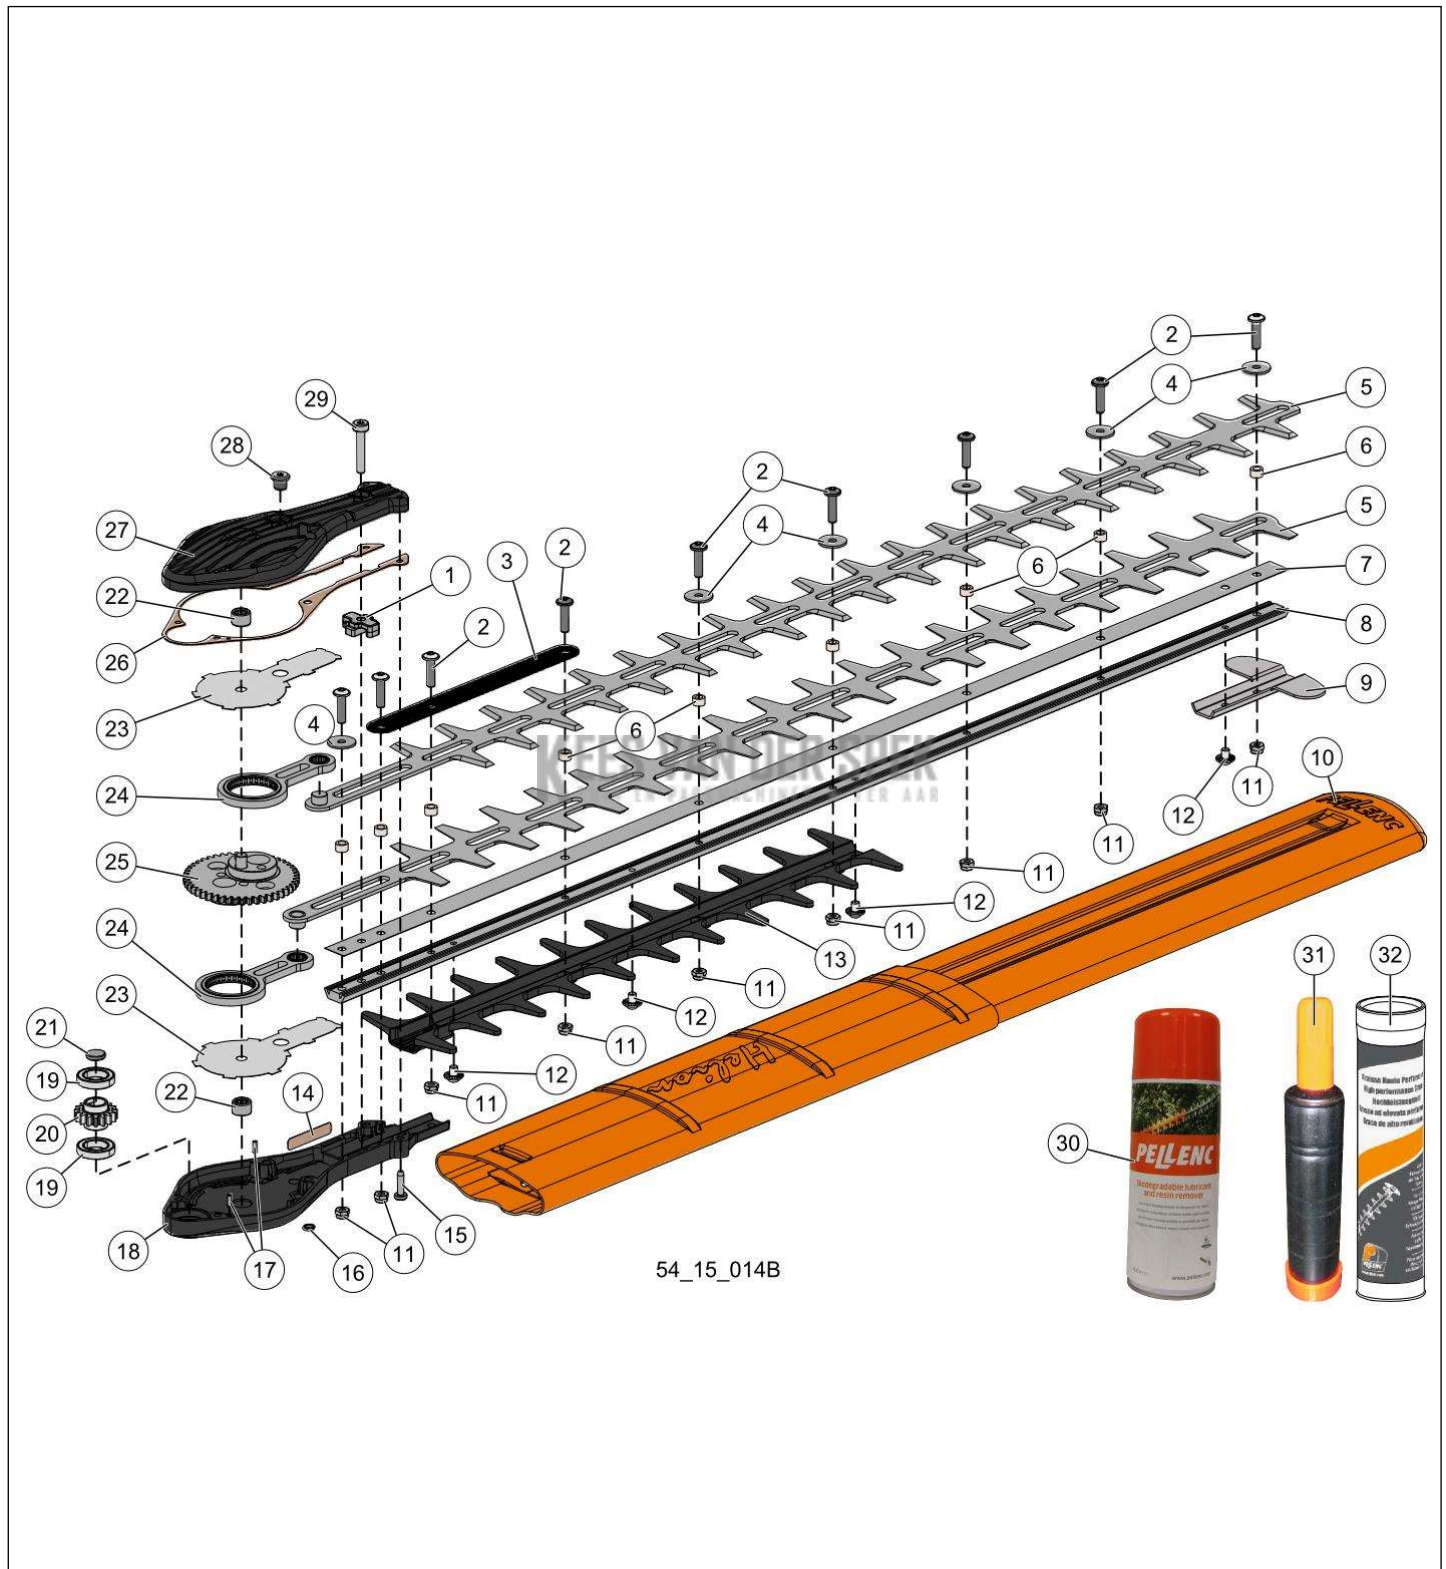

PELENC 56201 - HELION TELESCOPIC 150/200 / 56201 - HELION
TELESCOPIC 150/200 - 2016 / SSCHAARBLAD 75 + REDUCTOR R3

Vervangonderdelen *Mechanisch*

nr.	Artikelnumme	Beschrijving	Hoe	Opmerkingen
1	117525		1	
2	71311		9	KIT C
3	117526		1	
4	117528		6	KIT C
5	117537		2	
6	117527		9	KIT C
7	117543		1	
8	117540		1	
9	117524		1	
10	117563		1	
11	117529		9	
12	117530		4	
13	117523		1	KIT D
14	74396		1	
15	65012		4	
16	77897		3	
17	64243		2	KIT D
18	71274		1	KIT D
19	71309		2	KIT A
20	71294		1	KIT A
21	71298		1	KIT A
22	71310		2	KIT D, E
23	71297		2	
24	71296		2	
25	71295		1	KIT B
26	71306		1	
27	71275		1	KIT E
28	71307		1	KIT E
29	84720		3	
30	121633		1	
31	68518		1	
32	115174		1	
A	83683		1	KIT B
B	83684		1	
C	120445		1	
D	139407		1	
E	83663		1