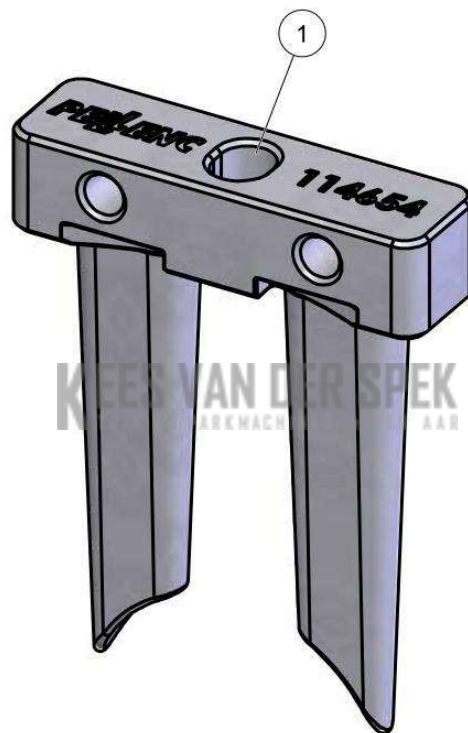

PELENC 56201 - HELION TELESCOPIC 150/200 / 56201 - HELION
TELESCOPIC 150/200 - 2017 / GEREEDSCHAP - ACHTERSTE
HANDGREEP - HELION

Vervangonderdelen *Gereedschap & vetten*