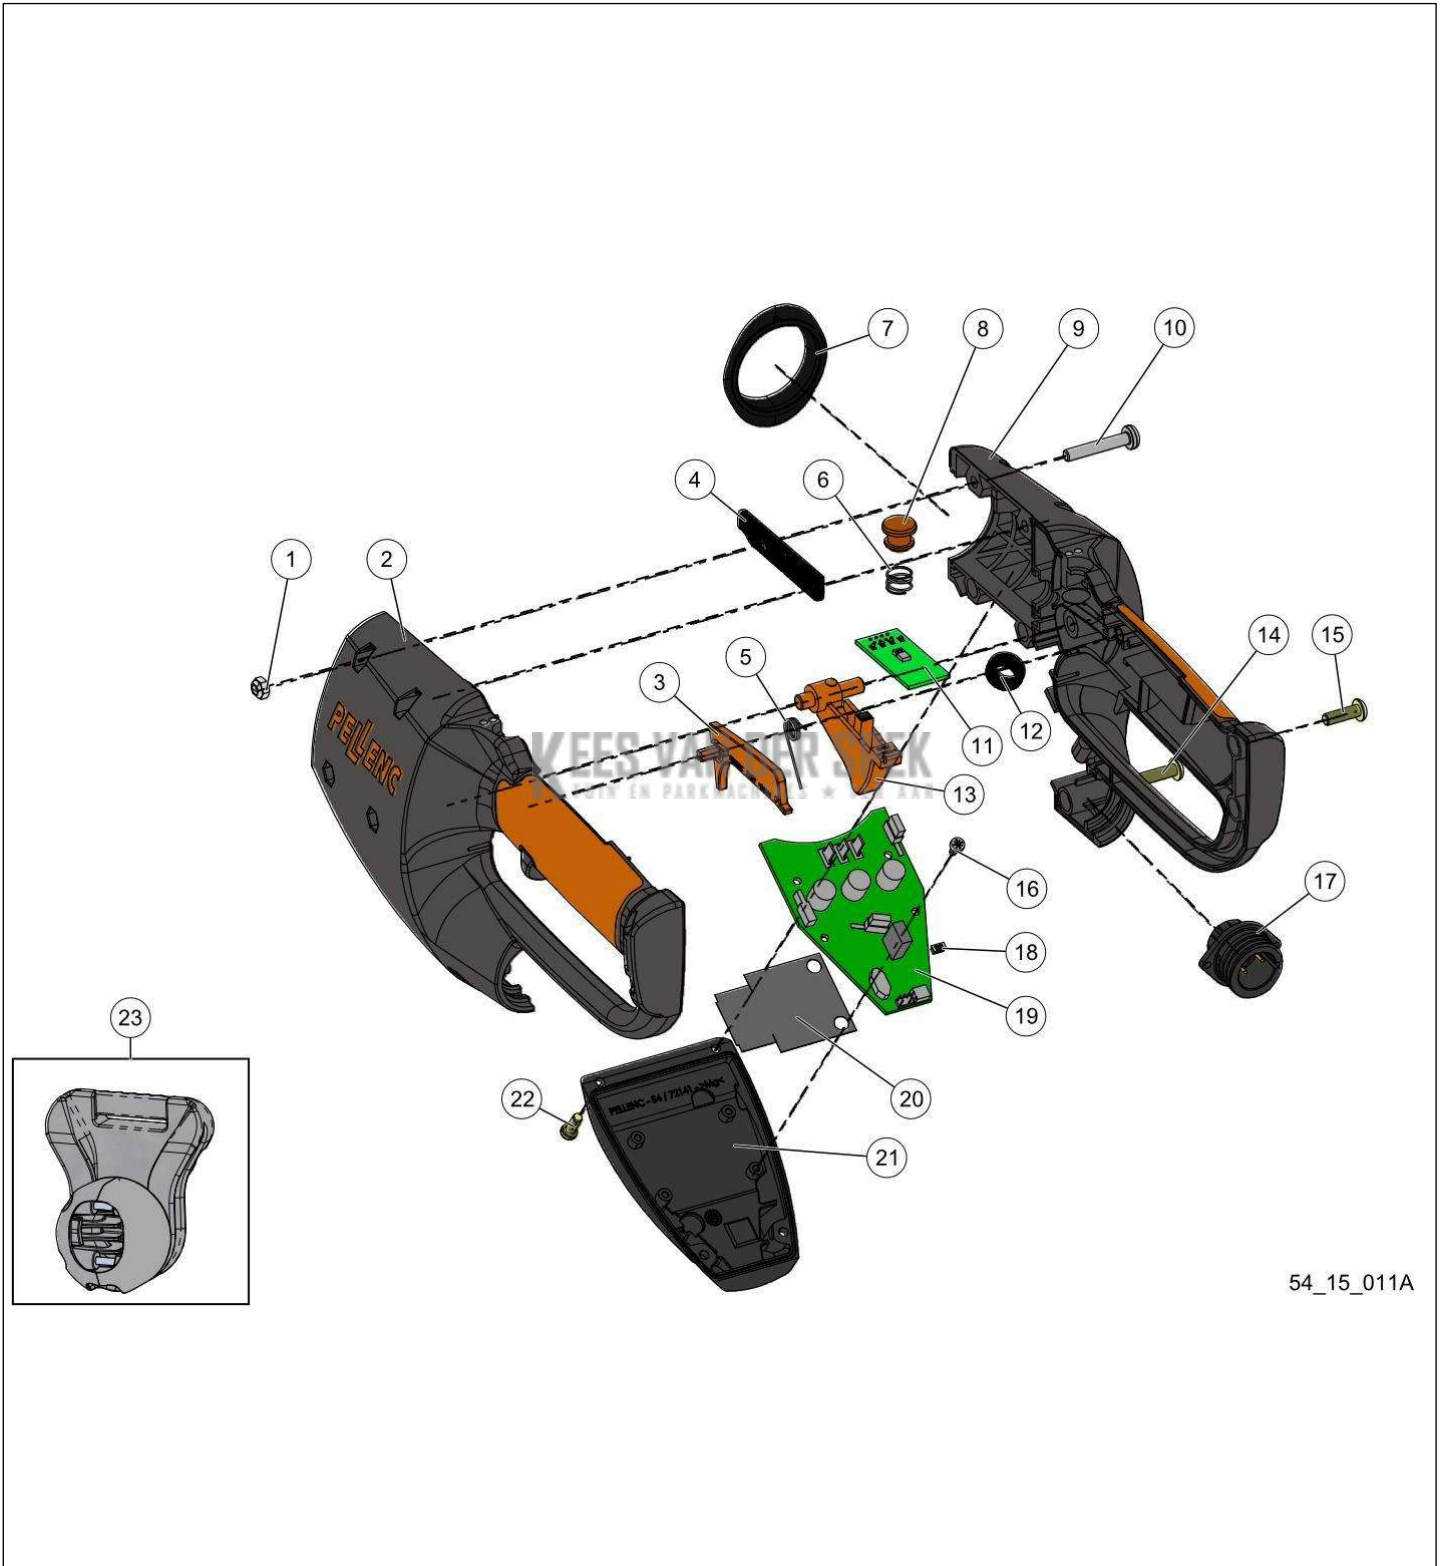

Website www.pellenc.com

PELENC 56201 - HELION TELESCOPIC 150/200 / 56201 - HELION
TELESCOPIC 150/200 - 2017 / ACHTERSTE HANDGREEP

Vervangonderdelen *Mechanisch*

nr.	Artikelnumme	Beschrijving	Hoe	Opmerkingen
1	73693		7	KIT A
2	72139		1	
3	72699		1	
4	72345		1	
5	71316		1	
6	71315		1	
7	72346		1	
8	74964		1	
9	72140		1	KIT B
10	71314		4	
11	72043		1	
12	78173		1	
13	74933		1	
14	73851		1	
15	73850		2	
16	73844		4	
17	75508		1	
17	40197		1	
18	73636		1	
19	71969		1	
20	87273		1	
21	74934		1	
22	73848		4	
23	74668		1	
24	64635		1	
A	76107		1	KIT C
B	76108		1	KIT C
C	72348		1	

PELENC 56201 - HELION TELESCOPIC 150/200 / 56201 - HELION
 TELESCOPIC 150/200 - 2017 / TELESCOOPSTEEEL + VOORSTE
 HANDGREEP

Vervangonderdelen *Mechanisch*

54_15_012A

nr.	Artikelnumme	Beschrijving	Hoe	Opmerkingen
1	72346		1	
2	85257		1	KIT D
3	74938		1	KIT B
4	74033		1	KIT A
5	73197		1	KIT A
6	72776		1	
7	73195		1	
8	73196		1	
9	66345		1	KIT B
10	100011		1	KIT D
11	77438		1	
12	84368		1	KIT C
13	09438		1	KIT C
14	79086		1	
15	79107		1	KIT C
16	73842		2	KIT A
18	79297		1	
A	73861		1	
B	76113		1	
C	79109		1	KIT A
D	85258		1	KIT B

PELENC 56201 - HELION TELESCOPIC 150/200 / 56201 - HELION
TELESCOPIC 150/200 - 2017 / BOVENSTE DEEL

Vervangonderdelen *Mechanisch*

nr.	Artikelnumme	Beschrijving	Hoe	Opmerkingen
1	71685		1	
2	129280		1	
3	73853		6	KIT A
4	65058		1	KIT B
5	73194		1	KIT A
6	65012		2	KIT B
7	65044		1	
8	72698		1	
9	79085		1	
10	71166		8	KIT D
11	09438		1	KIT B
12	76106		1	KIT A
13	39888		2	KIT B
14	73196		1	
15	65043		1	
16	74953		2	
17	71314		2	KIT B
18	73865		1	
19	73847		2	
20	64370		1	
21	84739		1	KIT C
22	74673		1	
23	74839		1	
24	71682		1	KIT D
25	74894		1	
26	73845		2	
27	73867		1	
28	73844		1	
29	79105		3	KIT D
30	73693		3	KIT D
31	73849		2	
32	84720		3	
A	74968		1	
B	76105		1	
C	84740		1	
D	73869		1	