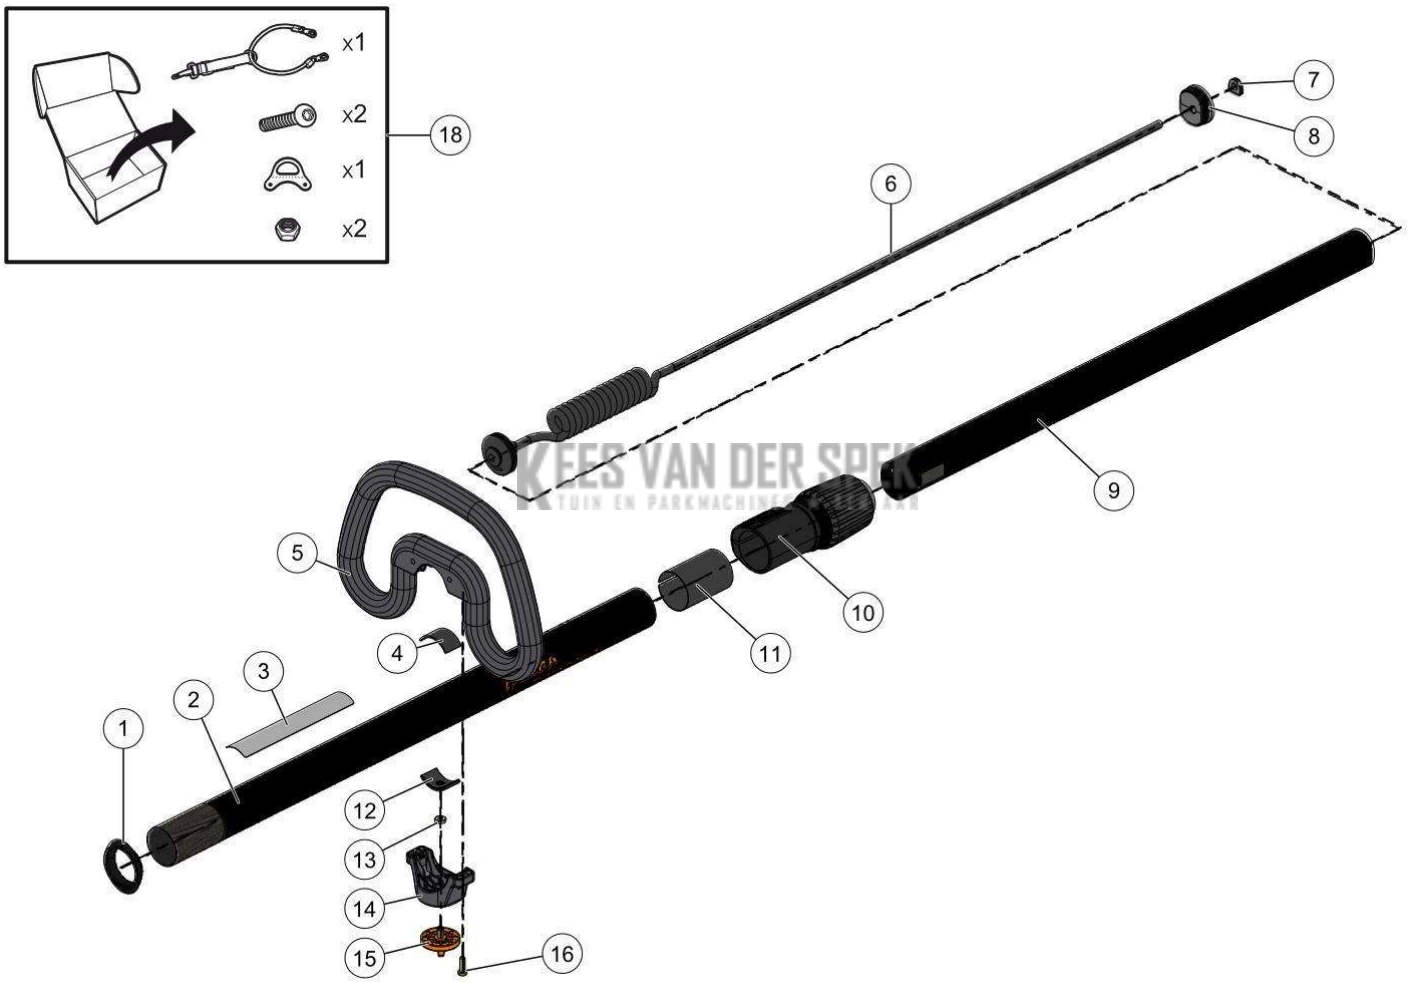

Website www.pellenc.com

PELENC 56201 - HELION TELESCOPIC 150/200 / 56201 - HELION
TELESCOPIC 150/200 - 2017 / ACHTERSTE HANDGREEP

Vervangonderdelen *Mechanisch*

nr.	Artikelnumme	Beschrijving	Hoe	Opmerkingen
1	73693		7	KIT A
2	72139		1	
3	72699		1	
4	72345		1	
5	71316		1	
6	71315		1	
7	72346		1	
8	74964		1	
9	72140		1	KIT B
10	71314		4	
11	72043		1	
12	78173		1	
13	74933		1	
14	73851		1	
15	73850		2	
16	73844		4	
17	75508		1	
17	40197		1	
18	73636		1	
19	71969		1	
20	87273		1	
21	74934		1	
22	73848		4	
23	74668		1	
24	64635		1	
A	76107		1	KIT C
B	76108		1	KIT C
C	72348		1	

PELENC 56201 - HELION TELESCOPIC 150/200 / 56201 - HELION
 TELESCOPIC 150/200 - 2017 / TELESCOOPSTEEEL + VOORSTE
 HANDGREEP

Vervangonderdelen *Mechanisch*

54_15_012A

nr.	Artikelnumme	Beschrijving	Hoe	Opmerkingen
1	72346		1	
2	85257		1	KIT D
3	74938		1	KIT B
4	74033		1	KIT A
5	73197		1	KIT A
6	72776		1	
7	73195		1	
8	73196		1	
9	66345		1	KIT B
10	100011		1	KIT D
11	77438		1	
12	84368		1	KIT C
13	09438		1	KIT C
14	79086		1	
15	79107		1	KIT C
16	73842		2	KIT A
18	79297		1	
A	73861		1	
B	76113		1	
C	79109		1	KIT A
D	85258		1	KIT B

PELENC 56201 - HELION TELESCOPIC 150/200 / 56201 - HELION
TELESCOPIC 150/200 - 2017 / BOVENSTE DEEL

Vervangonderdelen *Mechanisch*

nr.	Artikelnumme	Beschrijving	Hoe	Opmerkingen
1	71685		1	
2	129280		1	
3	73853		6	KIT A
4	65058		1	KIT B
5	73194		1	KIT A
6	65012		2	KIT B
7	65044		1	
8	72698		1	
9	79085		1	
10	71166		8	KIT D
11	09438		1	KIT B
12	76106		1	KIT A
13	39888		2	KIT B
14	73196		1	
15	65043		1	
16	74953		2	
17	71314		2	KIT B
18	73865		1	
19	73847		2	
20	64370		1	
21	84739		1	KIT C
22	74673		1	
23	74839		1	
24	71682		1	KIT D
25	74894		1	
26	73845		2	
27	73867		1	
28	73844		1	
29	79105		3	KIT D
30	73693		3	KIT D
31	73849		2	
32	84720		3	
A	74968		1	
B	76105		1	
C	84740		1	
D	73869		1	