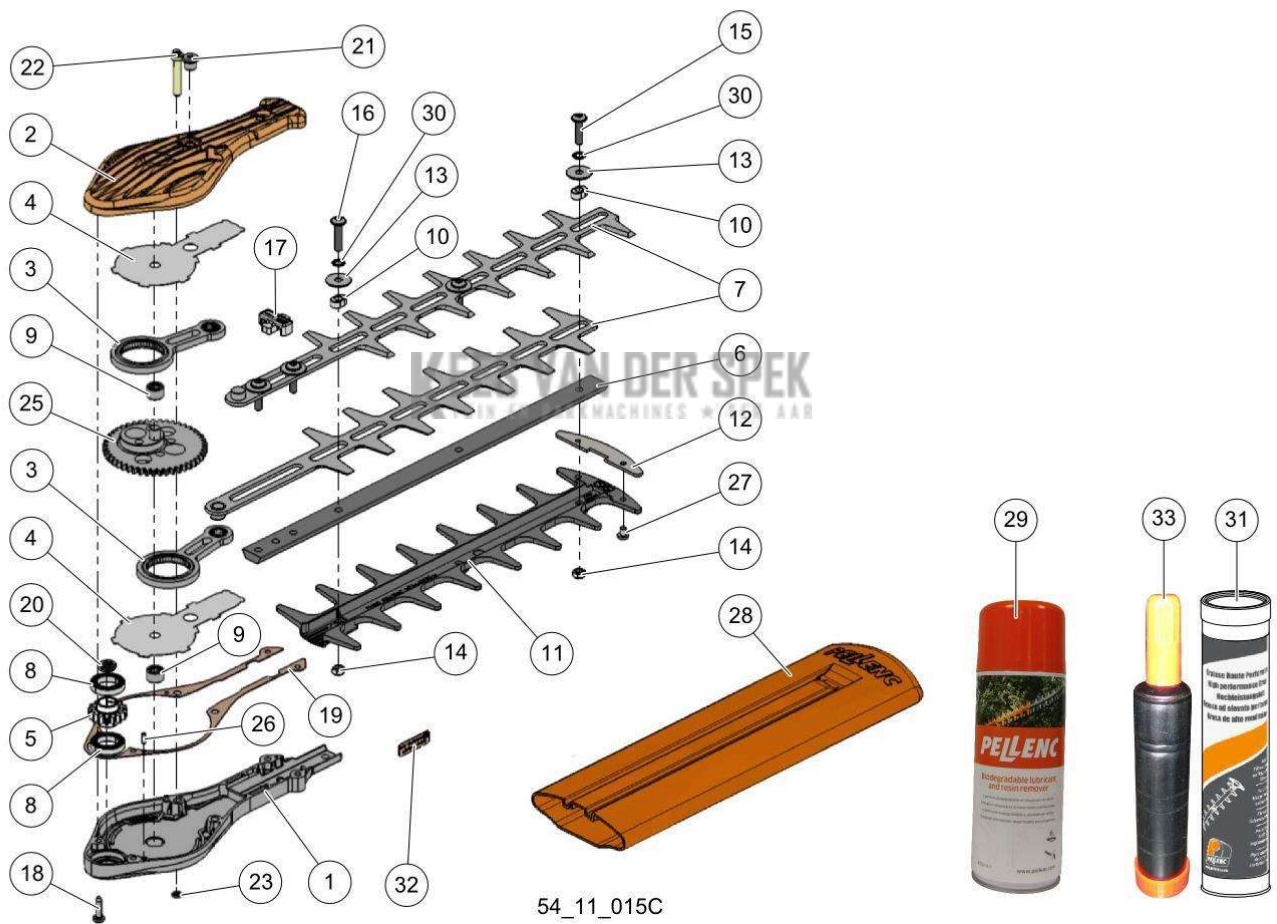

nr.	Artikelnumme	Beschrijving	Hoe	Opmerkingen
1	117525		1	
2	117526		1	
3	71311		7	KIT C
4	117528		4	KIT C
5	117527		7	KIT C
6	117533		2	
7	117541		1	
8	117538		1	
9	117524		1	
10	117563		1	
11	117529		7	KIT C
12	117530		4	
13	117523		1	
14	65012		4	
15	77897		3	
16	64243		2	KIT D
17	74394		1	
18	71274		1	KIT D
19	71310		2	KIT D, E
20	71309		2	KIT A
21	71294		1	KIT A
22	71298		1	KIT A
23	71297		2	
24	71296		2	
25	71295		1	KIT B
26	71306		1	
27	71275		1	KIT E
28	71307		1	KIT E
29	84720		3	
30	121633		1	
31	68518		1	
32	115174		1	
A	83683		1	KIT B
B	83684		1	
C	120445		1	
D	139407		1	
E	83663		1	
33	117523		1	KIT D

PELENC 56201 - HELION TELESCOPIC 150/200 / 56201 - HELION
TELESCOPIC 150/200 - 2017 / SCHAARBLAD 27 + REDUCTOR R3

Vervangonderdelen *Mechanisch*