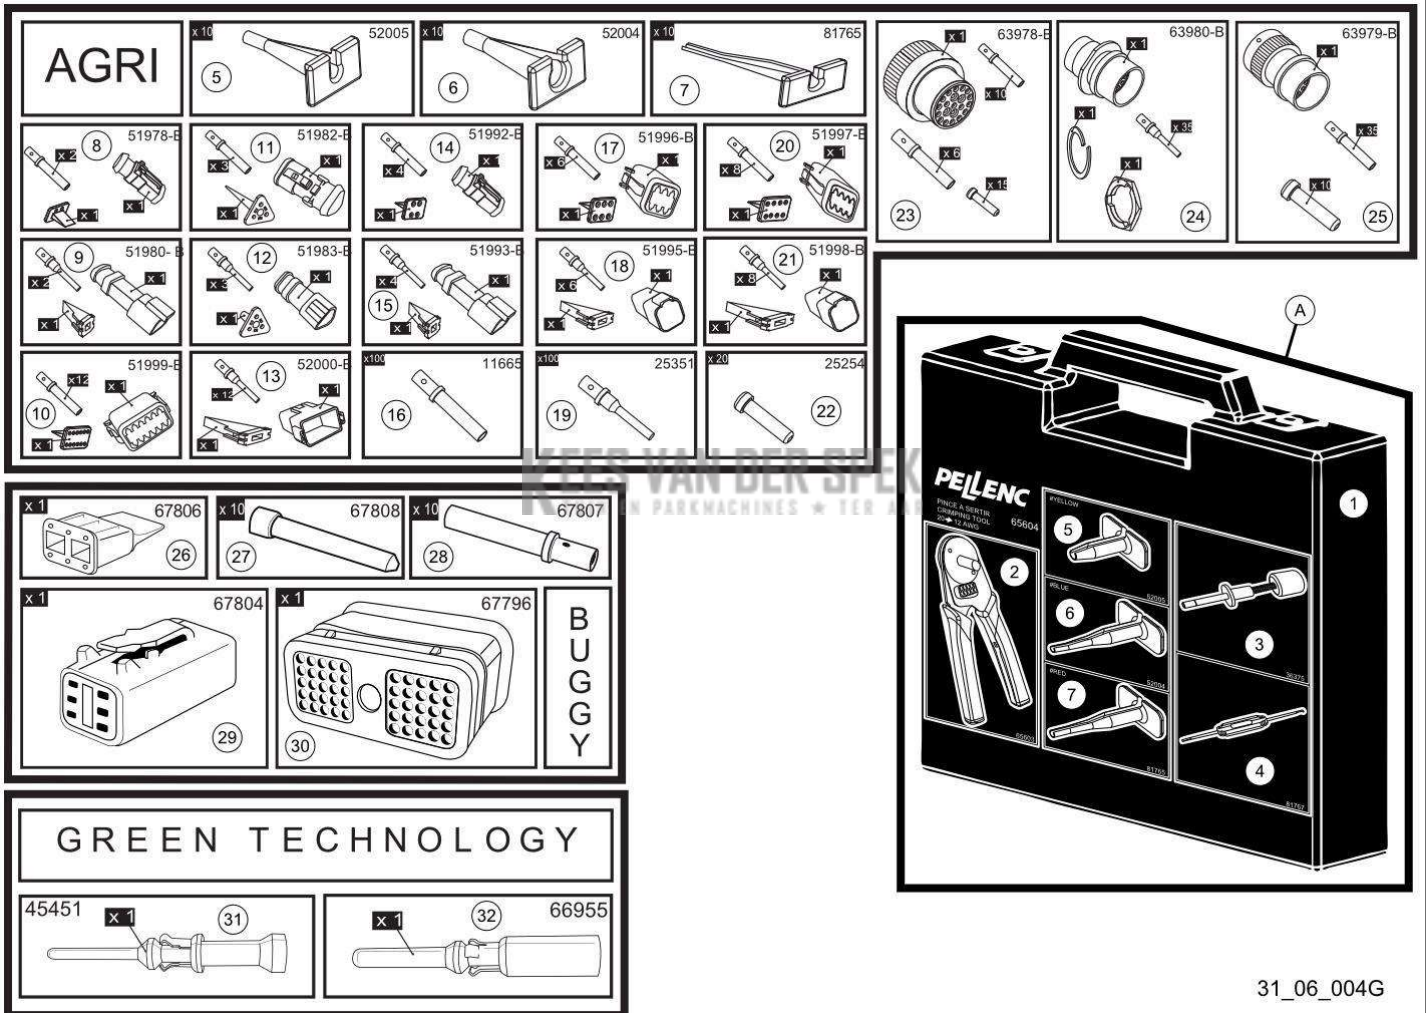

nr.	Artikelnumme	Beschrijving	Hoe	Opmerkingen
1	74338		1	
2	02409		1	
3	79297		1	
4	115174		1	+68518
5	74668		1	
6	86669		1	
7	121633		1	
8	100994		1	
8	63453		1	
9	114654		1	
10	68518		1	

Vervangonderdelen Gereedschap & vetten

31_06_004G