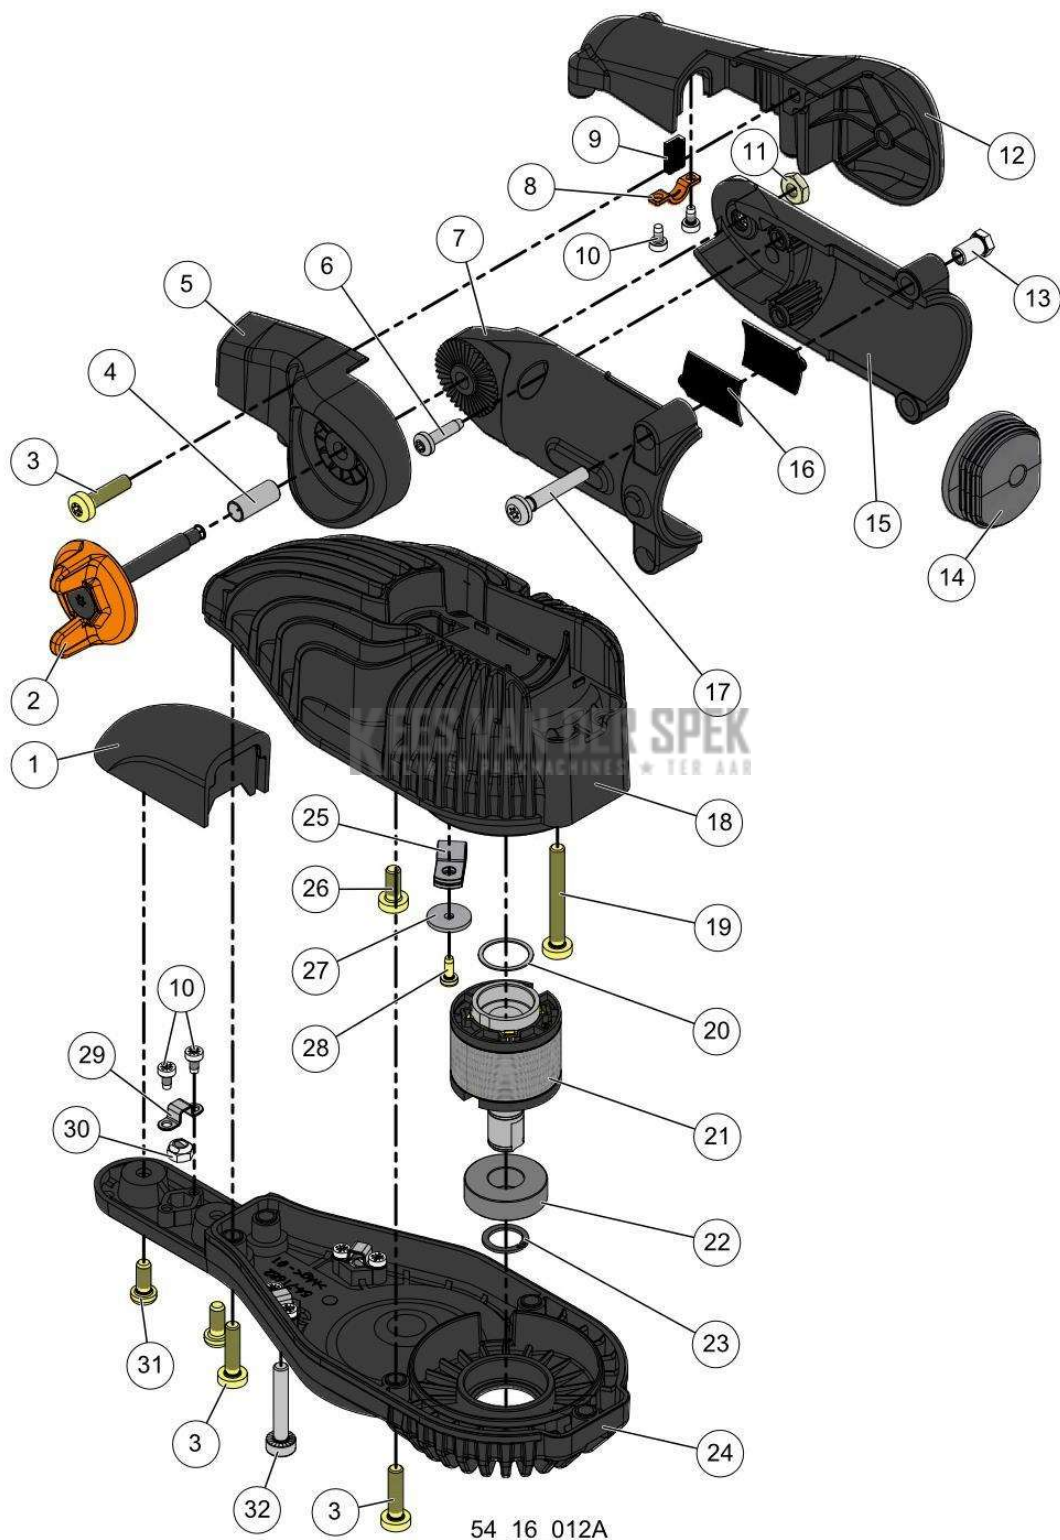

PELENC 56201 - HELION TELESCOPIC 150/200 / 56201 - HELION
 TELESCOPIC 150/200 - 2017 / TELESCOOPSTEEEL + VOORSTE
 HANDGREEP

Vervangonderdelen *Mechanisch*

54_15_012A

nr.	Artikelnumme	Beschrijving	Hoe	Opmerkingen
1	72346		1	
2	85257		1	KIT D
3	74938		1	KIT B
4	74033		1	KIT A
5	73197		1	KIT A
6	72776		1	
7	73195		1	
8	73196		1	
9	66345		1	KIT B
10	100011		1	KIT D
11	77438		1	
12	84368		1	KIT C
13	09438		1	KIT C
14	79086		1	
15	79107		1	KIT C
16	73842		2	KIT A
18	79297		1	
A	73861		1	
B	76113		1	
C	79109		1	KIT A
D	85258		1	KIT B

PELENC 56201 - HELION TELESCOPIC 150/200 / 56201 - HELION
TELESCOPIC 150/200 - 2017 / BOVENSTE DEEL

Vervangonderdelen *Mechanisch*

nr.	Artikelnumme	Beschrijving	Hoe	Opmerkingen
1	71685		1	
2	129280		1	
3	73853		6	KIT A
4	65058		1	KIT B
5	73194		1	KIT A
6	65012		2	KIT B
7	65044		1	
8	72698		1	
9	79085		1	
10	71166		8	KIT D
11	09438		1	KIT B
12	76106		1	KIT A
13	39888		2	KIT B
14	73196		1	
15	65043		1	
16	74953		2	
17	71314		2	KIT B
18	73865		1	
19	73847		2	
20	64370		1	
21	84739		1	KIT C
22	74673		1	
23	74839		1	
24	71682		1	KIT D
25	74894		1	
26	73845		2	
27	73867		1	
28	73844		1	
29	79105		3	KIT D
30	73693		3	KIT D
31	73849		2	
32	84720		3	
A	74968		1	
B	76105		1	
C	84740		1	
D	73869		1	