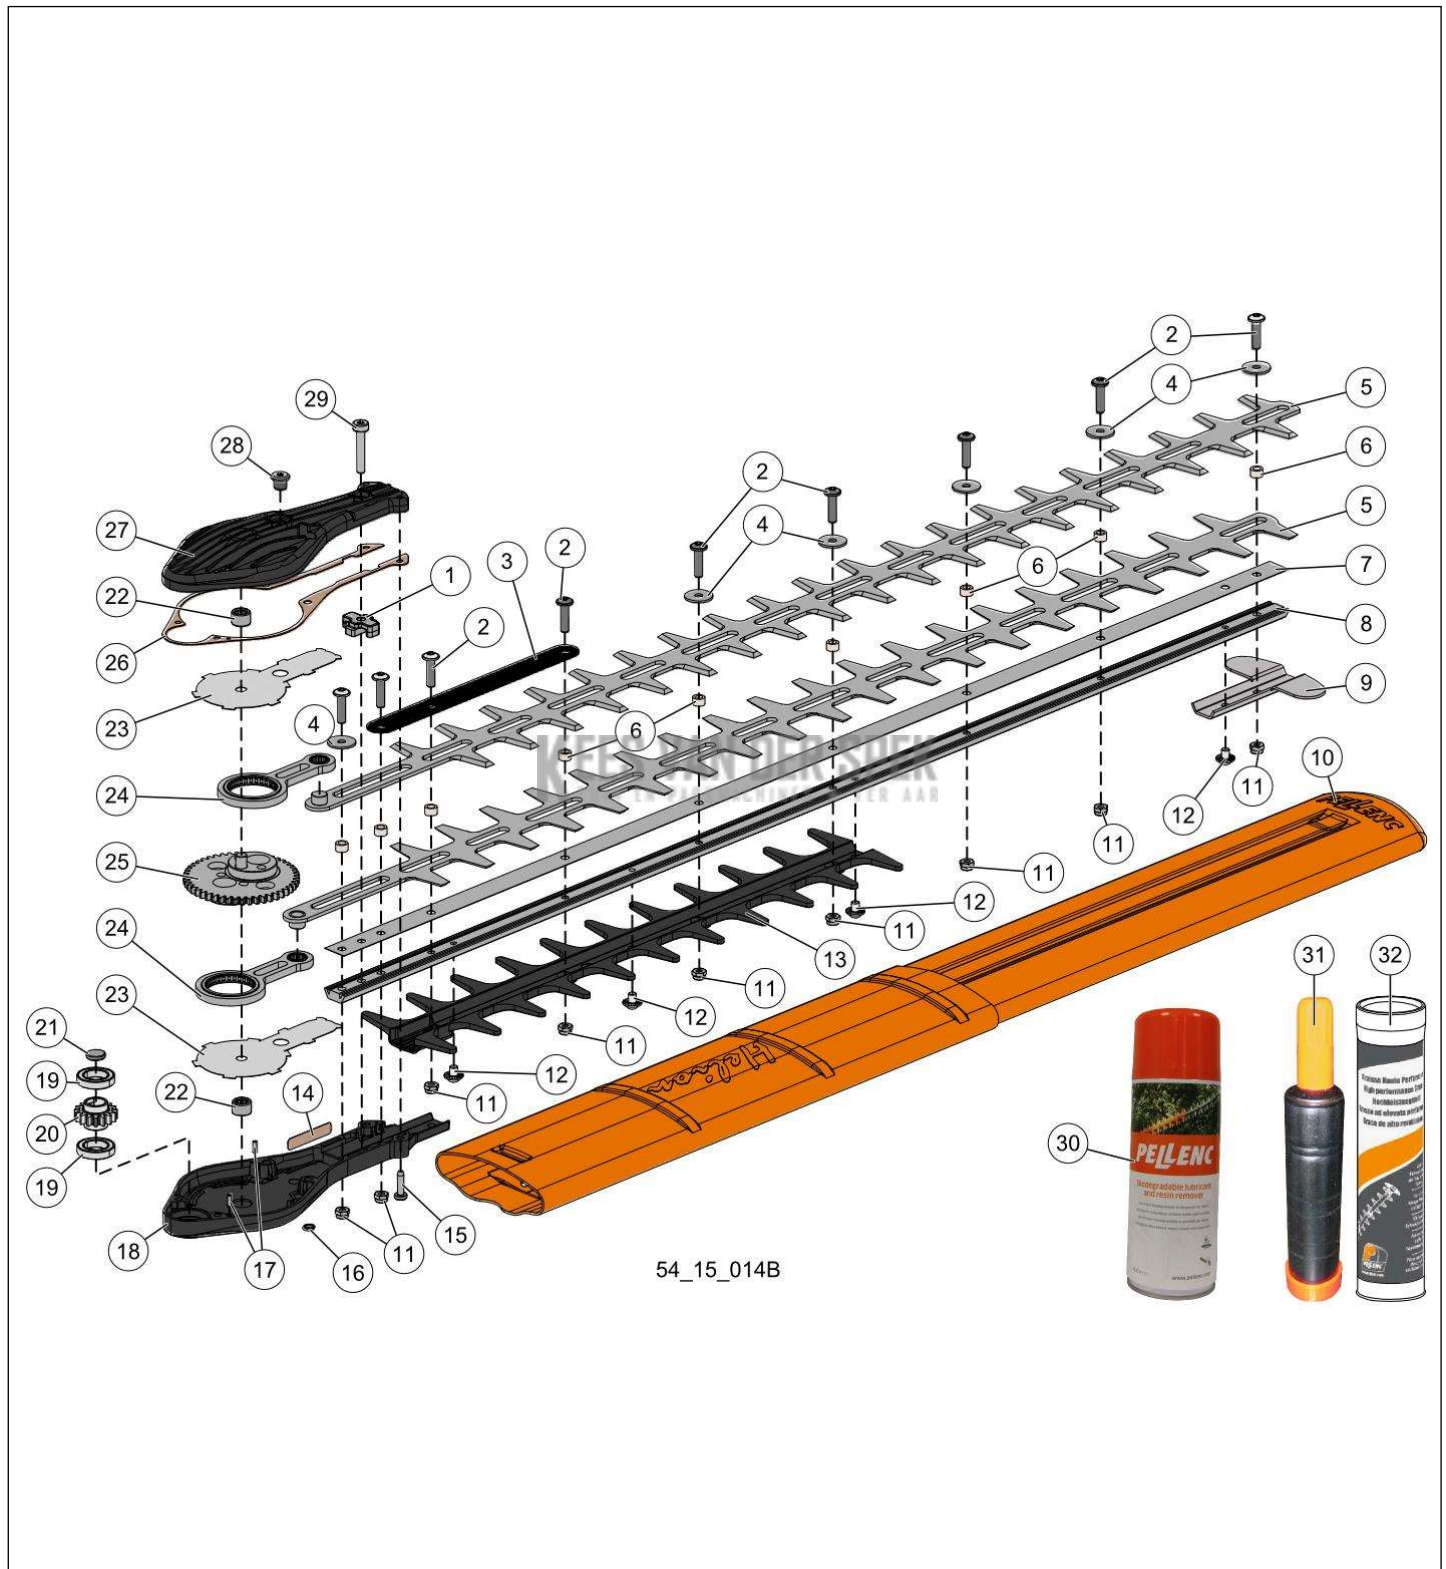

PELENC 56201 - HELION TELESCOPIC 150/200 / 56201 - HELION
TELESCOPIC 150/200 - 2017 / SSCHAARBLAD 75 + REDUCTOR R3

Vervangonderdelen *Mechanisch*

54_15_014B

nr.	Artikelnumme	Beschrijving	Hoe	Opmerkingen
1	117525		1	
2	71311		9	KIT C
3	117526		1	
4	117528		6	KIT C
5	117537		2	
6	117527		9	KIT C
7	117543		1	
8	117540		1	
9	117524		1	
10	117563		1	
11	117529		9	
12	117530		4	
13	117523		1	KIT D
14	74396		1	
15	65012		4	
16	77897		3	
17	64243		2	KIT D
18	71274		1	KIT D
19	71309		2	KIT A
20	71294		1	KIT A
21	71298		1	KIT A
22	71310		2	KIT D, E
23	71297		2	
24	71296		2	
25	71295		1	KIT B
26	71306		1	
27	71275		1	KIT E
28	71307		1	KIT E
29	84720		3	
30	121633		1	
31	68518		1	
32	115174		1	
A	83683		1	KIT B
B	83684		1	
C	120445		1	
D	139407		1	
E	83663		1