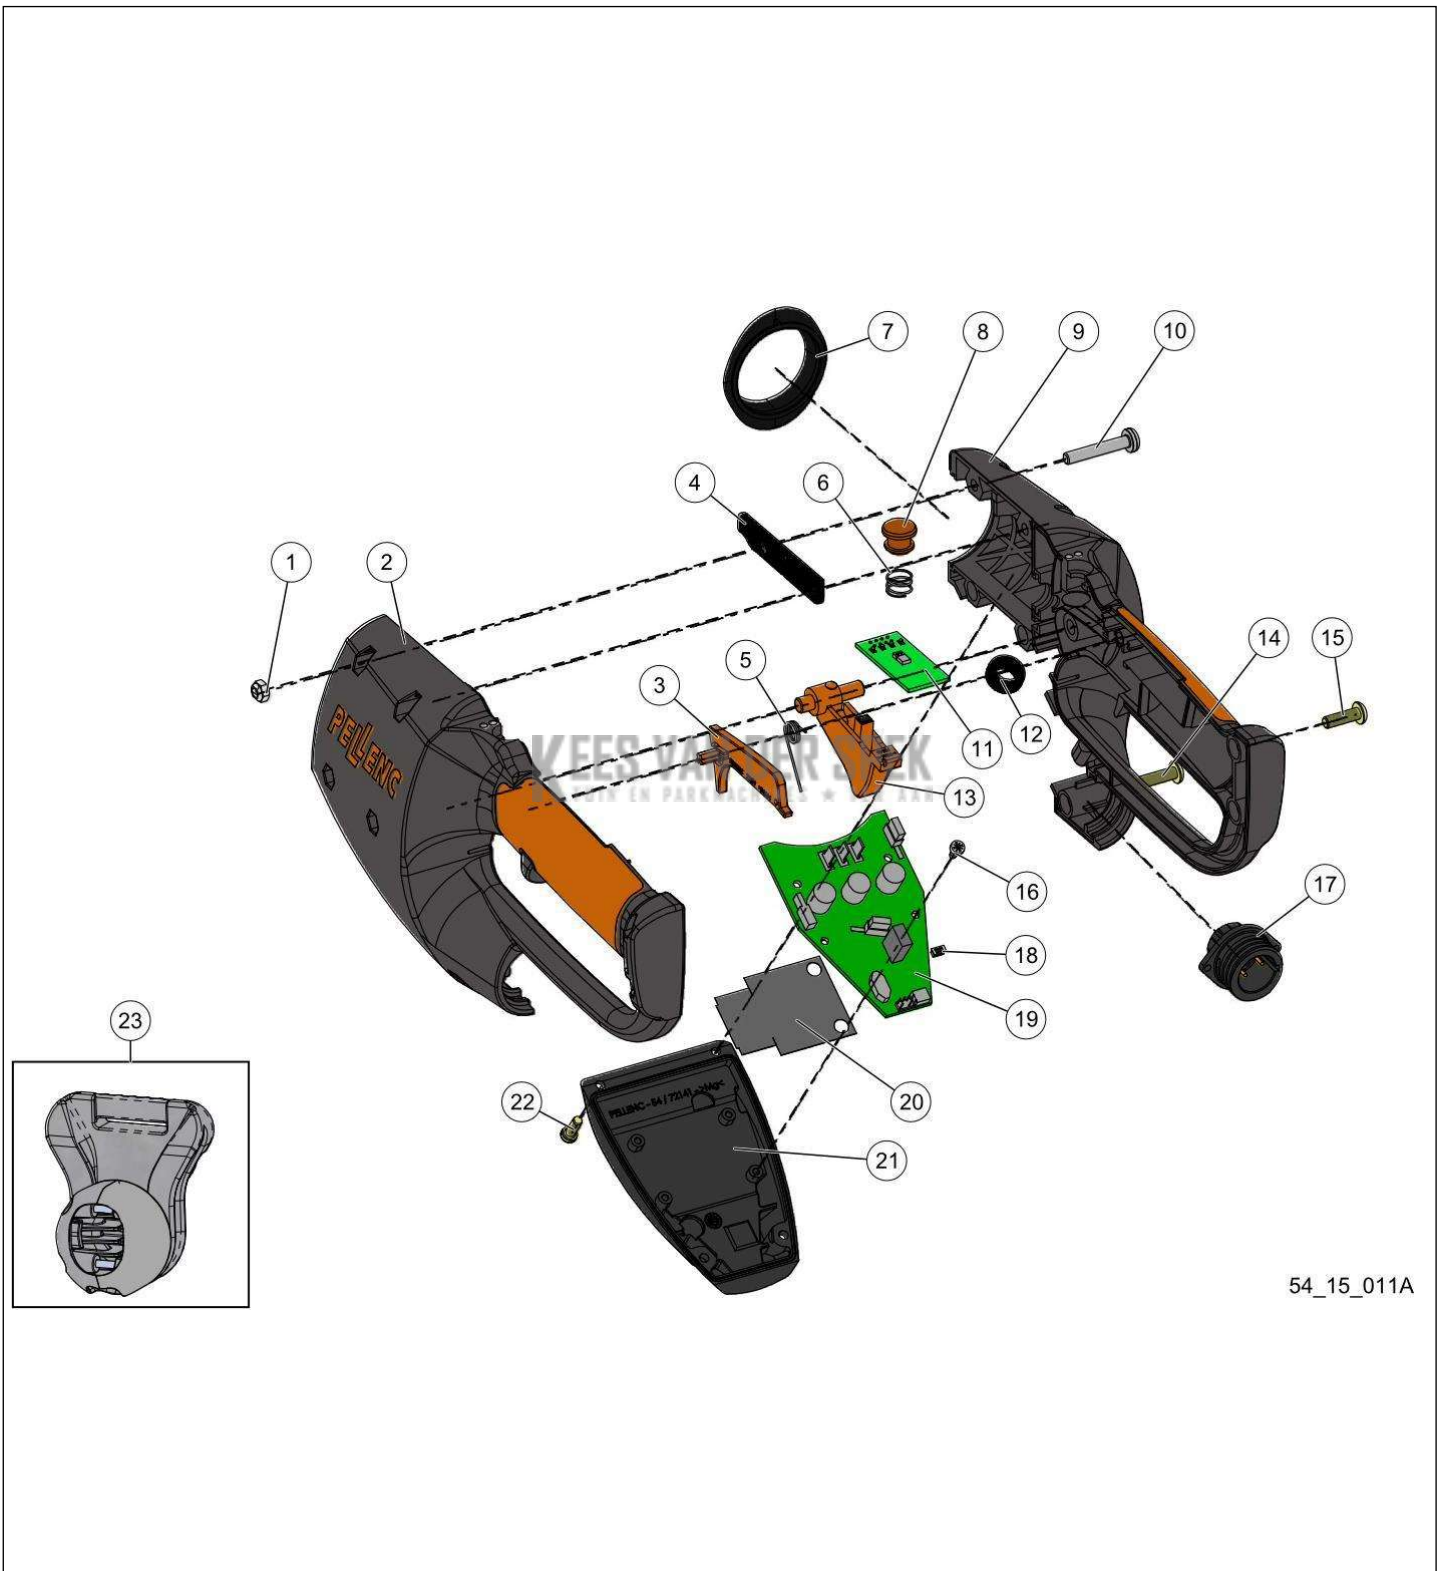

Website www.pellenc.com

PELENC 56201 - HELION TELESCOPIC 150/200 / 56201 - HELION TELESCOPIC 150/200 - 2018 / ACHTERSTE HANDGREEP

Vervangonderdelen *Mechanisch*

54_15_011A

nr.	Artikelnumme	Beschrijving	Hoe	Opmerkingen
1	73693		7	KIT A
2	72139		1	
3	72699		1	
4	72345		1	
5	71316		1	
6	71315		1	
7	72346		1	
8	74964		1	
9	72140		1	KIT B
10	71314		4	
11	72043		1	
12	78173		1	
13	74933		1	
14	73851		1	
15	73850		2	
16	73844		4	
17	75508		1	
17	40197		1	
18	73636		1	
19	71969		1	
20	87273		1	
21	74934		1	
22	73848		4	
23	74668		1	
24	64635		1	
A	76107		1	KIT C
B	76108		1	KIT C
C	72348		1	

PELENC 56201 - HELION TELESCOPIC 150/200 / 56201 - HELION
 TELESCOPIC 150/200 - 2018 / TELESCOOPSTEEL + VOORSTE
 HANDGREEP

Vervangonderdelen *Mechanisch*

54_15_012A

nr.	Artikelnumme	Beschrijving	Hoe	Opmerkingen
1	72346		1	
2	85257		1	KIT D
3	74938		1	KIT B
4	74033		1	KIT A
5	73197		1	KIT A
6	72776		1	
7	73195		1	
8	73196		1	
9	66345		1	KIT B
10	100011		1	KIT D
11	77438		1	
12	84368		1	KIT C
13	09438		1	KIT C
14	79086		1	
15	79107		1	KIT C
16	73842		2	KIT A
18	79297		1	
A	73861		1	
B	76113		1	
C	79109		1	KIT A
D	85258		1	KIT B

PELENC 56201 - HELION TELESCOPIC 150/200 / 56201 - HELION
TELESCOPIC 150/200 - 2018 / BOVENSTE DEEL

Vervangonderdelen *Mechanisch*

nr.	Artikelnumme	Beschrijving	Hoe	Opmerkingen
1	71685		1	
2	129280		1	
3	73853		6	KIT A
4	65058		1	KIT B
5	73194		1	KIT A
6	65012		2	KIT B
7	65044		1	
8	72698		1	
9	79085		1	
10	71166		8	KIT D
11	09438		1	KIT B
12	76106		1	KIT A
13	39888		2	KIT B
14	73196		1	
15	65043		1	
16	74953		2	
17	71314		2	KIT B
18	73865		1	
19	73847		2	
20	64370		1	
21	84739		1	KIT C
22	74673		1	
23	74839		1	
24	71682		1	KIT D
25	74894		1	
26	73845		2	
27	73867		1	
28	73844		1	
29	79105		3	KIT D
30	73693		3	KIT D
31	73849		2	
32	84720		3	
A	74968		1	
B	76105		1	
C	84740		1	
D	73869		1	