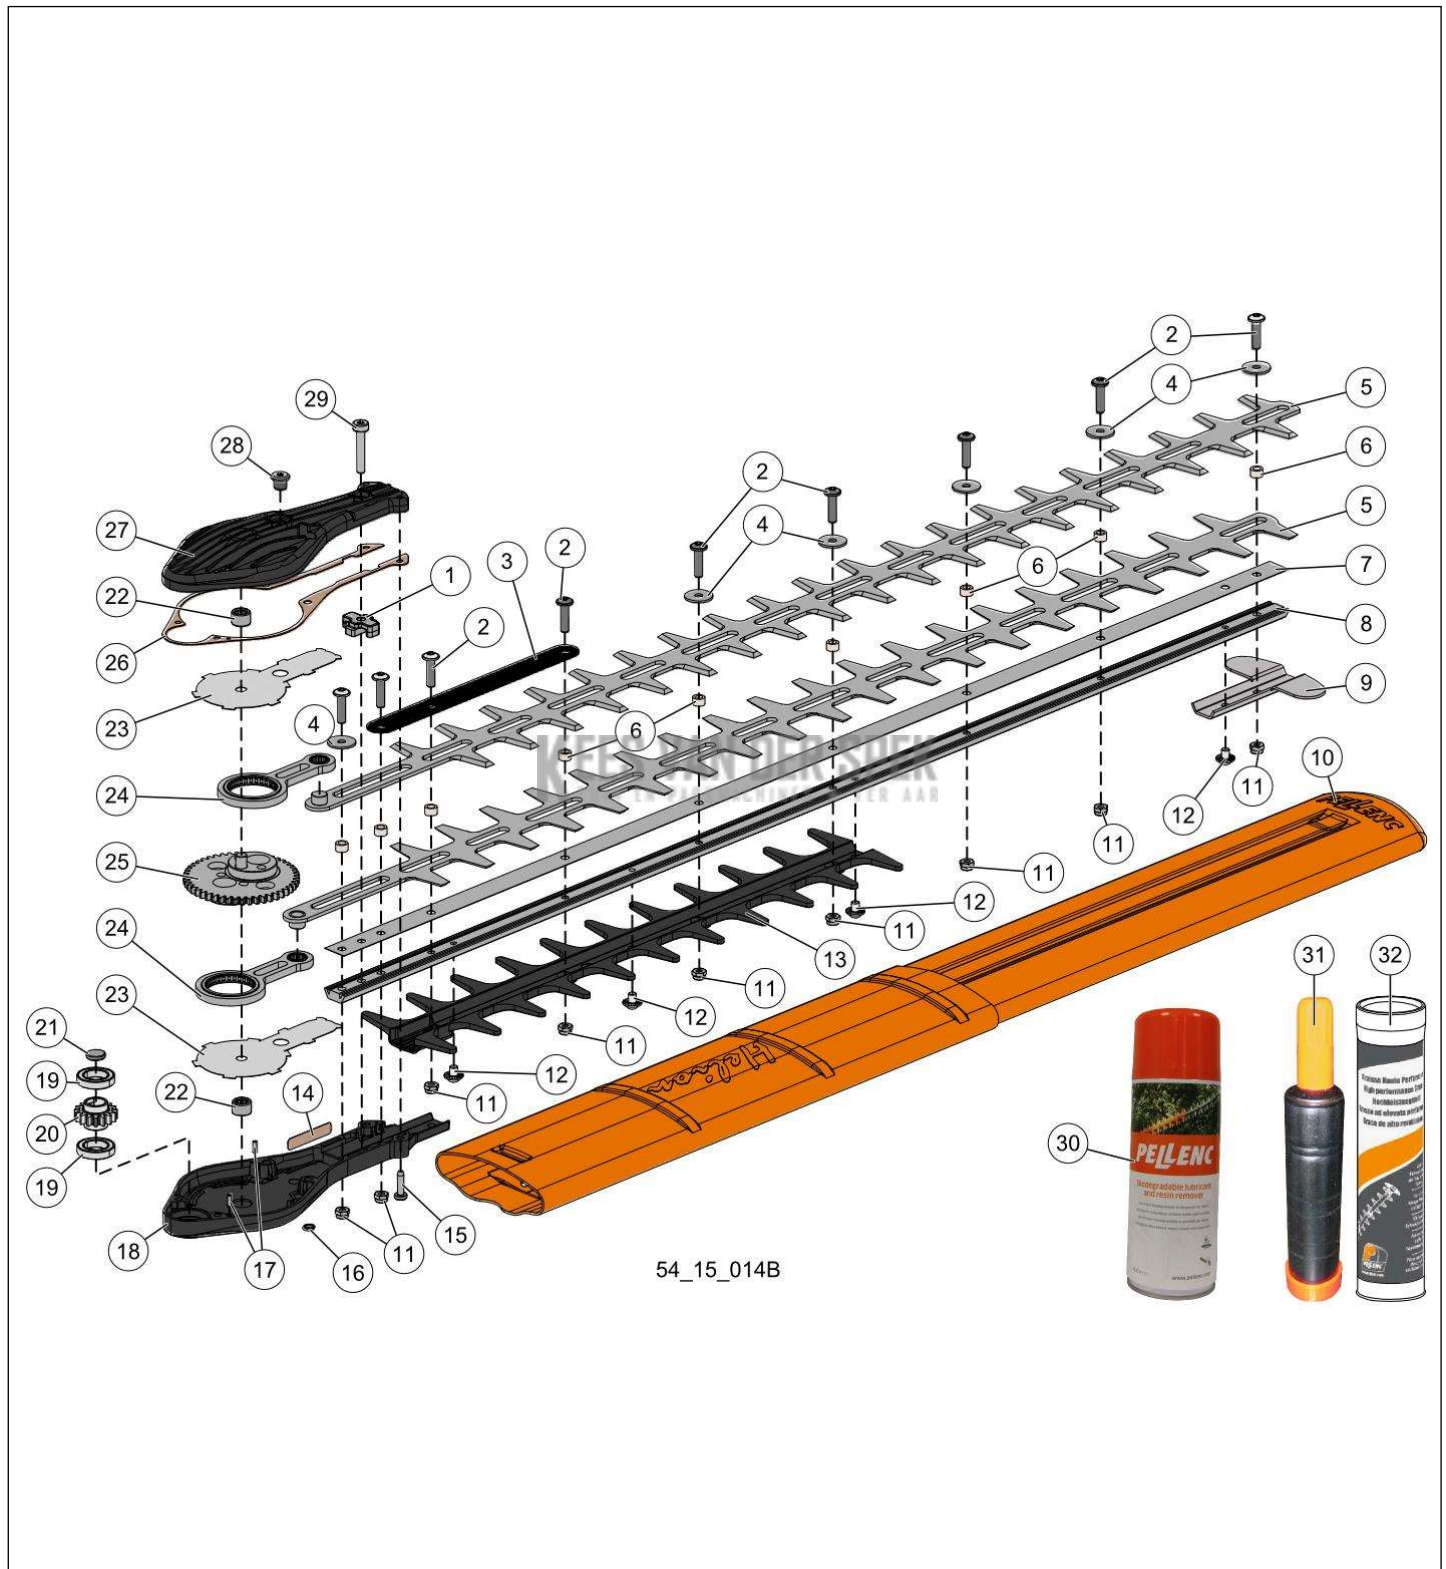

PELENC 56201 - HELION TELESCOPIC 150/200 / 56201 - HELION
TELESCOPIC 150/200 - 2018 / BOVENSTE DEEL

Vervangonderdelen *Mechanisch*

nr.	Artikelnumme	Beschrijving	Hoe	Opmerkingen
1	71685		1	
2	129280		1	
3	73853		6	KIT A
4	65058		1	KIT B
5	73194		1	KIT A
6	65012		2	KIT B
7	65044		1	
8	72698		1	
9	79085		1	
10	71166		8	KIT D
11	09438		1	KIT B
12	76106		1	KIT A
13	39888		2	KIT B
14	73196		1	
15	65043		1	
16	74953		2	
17	71314		2	KIT B
18	73865		1	
19	73847		2	
20	64370		1	
21	84739		1	KIT C
22	74673		1	
23	74839		1	
24	71682		1	KIT D
25	74894		1	
26	73845		2	
27	73867		1	
28	73844		1	
29	79105		3	KIT D
30	73693		3	KIT D
31	73849		2	
32	84720		3	
A	74968		1	
B	76105		1	
C	84740		1	
D	73869		1	

KEES VAN DER SPEK
TOEGEVOEGDE WAARDE

PELENC 56201 - HELION TELESCOPIC 150/200 / 56201 - HELION
TELESCOPIC 150/200 - 2018 / SSCHAARBLAD 75 + REDUCTOR R3

Vervangonderdelen *Mechanisch*

nr.	Artikelnumme	Beschrijving	Hoe	Opmerkingen
1	117525		1	
2	71311		9	KIT C
3	117526		1	
4	117528		6	KIT C
5	117537		2	
6	117527		9	KIT C
7	117543		1	
8	117540		1	
9	117524		1	
10	117563		1	
11	117529		9	
12	117530		4	
13	117523		1	KIT D
14	74396		1	
15	65012		4	
16	77897		3	
17	64243		2	KIT D
18	71274		1	KIT D
19	71309		2	KIT A
20	71294		1	KIT A
21	71298		1	KIT A
22	71310		2	KIT D, E
23	71297		2	
24	71296		2	
25	71295		1	KIT B
26	71306		1	
27	71275		1	KIT E
28	71307		1	KIT E
29	84720		3	
30	121633		1	
31	68518		1	
32	115174		1	
A	83683		1	KIT B
B	83684		1	
C	120445		1	
D	139407		1	
E	83663		1	