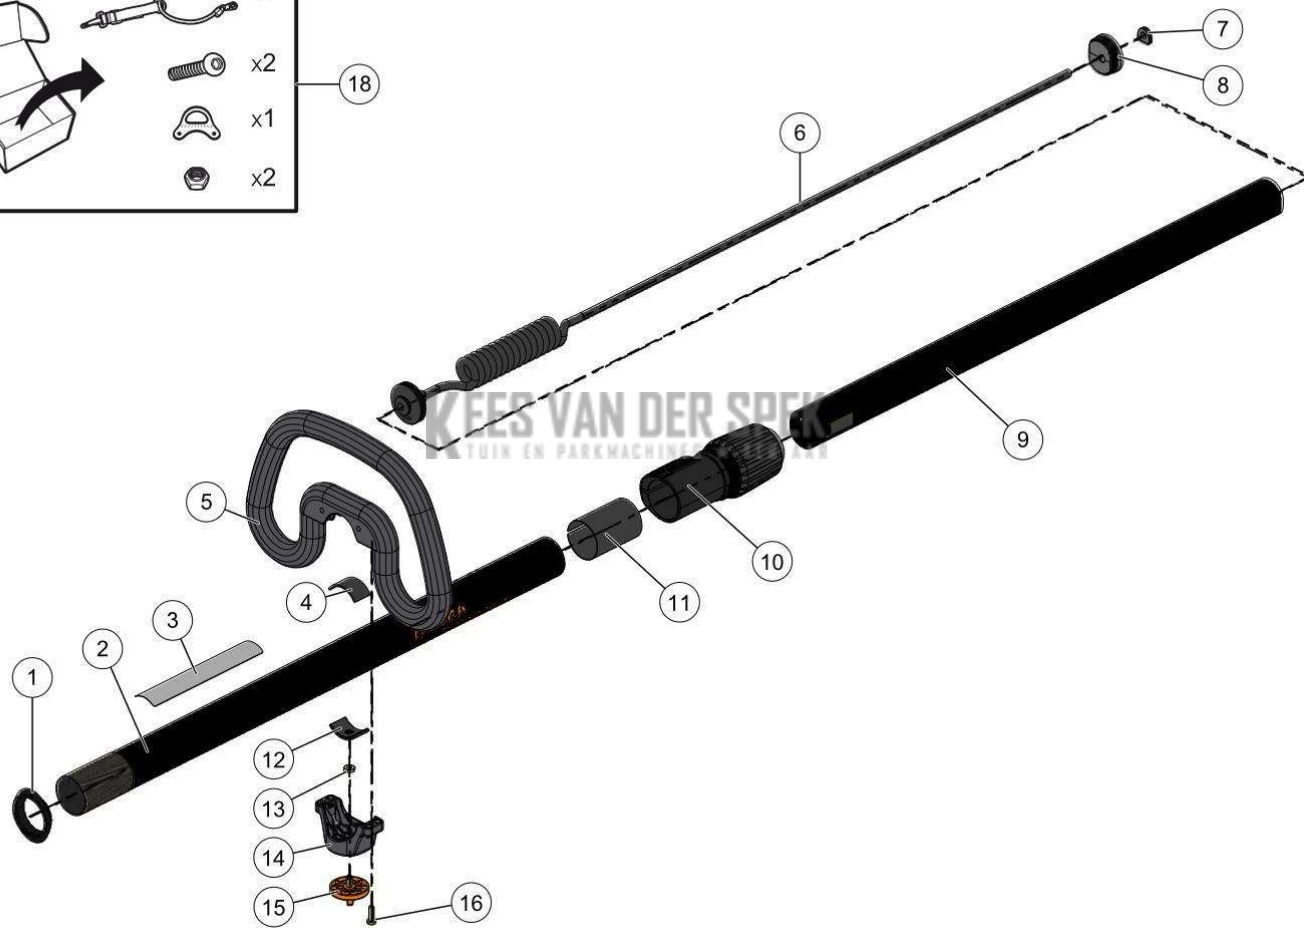

Website www.pellenc.com

PELENC 56201 - HELION TELESCOPIC 150/200 / 56201 - HELION TELESCOPIC 150/200 - 2018 / ACHTERSTE HANDGREEP

Vervangonderdelen *Mechanisch*

54_15_011A

nr.	Artikelnumme	Beschrijving	Hoe	Opmerkingen
1	73693		7	KIT A
2	72139		1	
3	72699		1	
4	72345		1	
5	71316		1	
6	71315		1	
7	72346		1	
8	74964		1	
9	72140		1	KIT B
10	71314		4	
11	72043		1	
12	78173		1	
13	74933		1	
14	73851		1	
15	73850		2	
16	73844		4	
17	75508		1	
17	40197		1	
18	73636		1	
19	71969		1	
20	87273		1	
21	74934		1	
22	73848		4	
23	74668		1	
24	64635		1	
A	76107		1	KIT C
B	76108		1	KIT C
C	72348		1	

PELENC 56201 - HELION TELESCOPIC 150/200 / 56201 - HELION
 TELESCOPIC 150/200 - 2018 / TELESCOOPSTEEL + VOORSTE
 HANDGREEP

Vervangonderdelen *Mechanisch*

54_15_012A

nr.	Artikelnumme	Beschrijving	Hoe	Opmerkingen
1	72346		1	
2	85257		1	KIT D
3	74938		1	KIT B
4	74033		1	KIT A
5	73197		1	KIT A
6	72776		1	
7	73195		1	
8	73196		1	
9	66345		1	KIT B
10	100011		1	KIT D
11	77438		1	
12	84368		1	KIT C
13	09438		1	KIT C
14	79086		1	
15	79107		1	KIT C
16	73842		2	KIT A
18	79297		1	
A	73861		1	
B	76113		1	
C	79109		1	KIT A
D	85258		1	KIT B

PELENC 56201 - HELION TELESCOPIC 150/200 / 56201 - HELION
TELESCOPIC 150/200 - 2018 / BOVENSTE DEEL

Vervangonderdelen *Mechanisch*

nr.	Artikelnumme	Beschrijving	Hoe	Opmerkingen
1	71685		1	
2	129280		1	
3	73853		6	KIT A
4	65058		1	KIT B
5	73194		1	KIT A
6	65012		2	KIT B
7	65044		1	
8	72698		1	
9	79085		1	
10	71166		8	KIT D
11	09438		1	KIT B
12	76106		1	KIT A
13	39888		2	KIT B
14	73196		1	
15	65043		1	
16	74953		2	
17	71314		2	KIT B
18	73865		1	
19	73847		2	
20	64370		1	
21	84739		1	KIT C
22	74673		1	
23	74839		1	
24	71682		1	KIT D
25	74894		1	
26	73845		2	
27	73867		1	
28	73844		1	
29	79105		3	KIT D
30	73693		3	KIT D
31	73849		2	
32	84720		3	
A	74968		1	
B	76105		1	
C	84740		1	
D	73869		1	