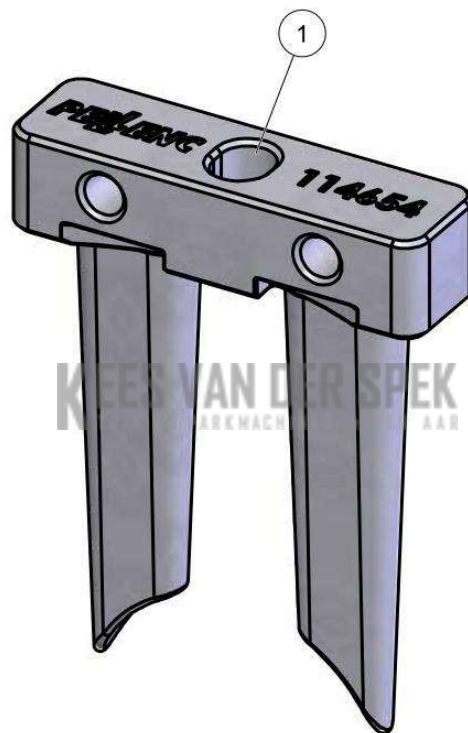

PELENC 56201 - HELION TELESCOPIC 150/200 / 56201 - HELION
TELESCOPIC 150/200 - 2018 / GEREEDSCHAP - ACHTERSTE
HANDGREEP - HELION

Vervangonderdelen Gereedschap & vetten