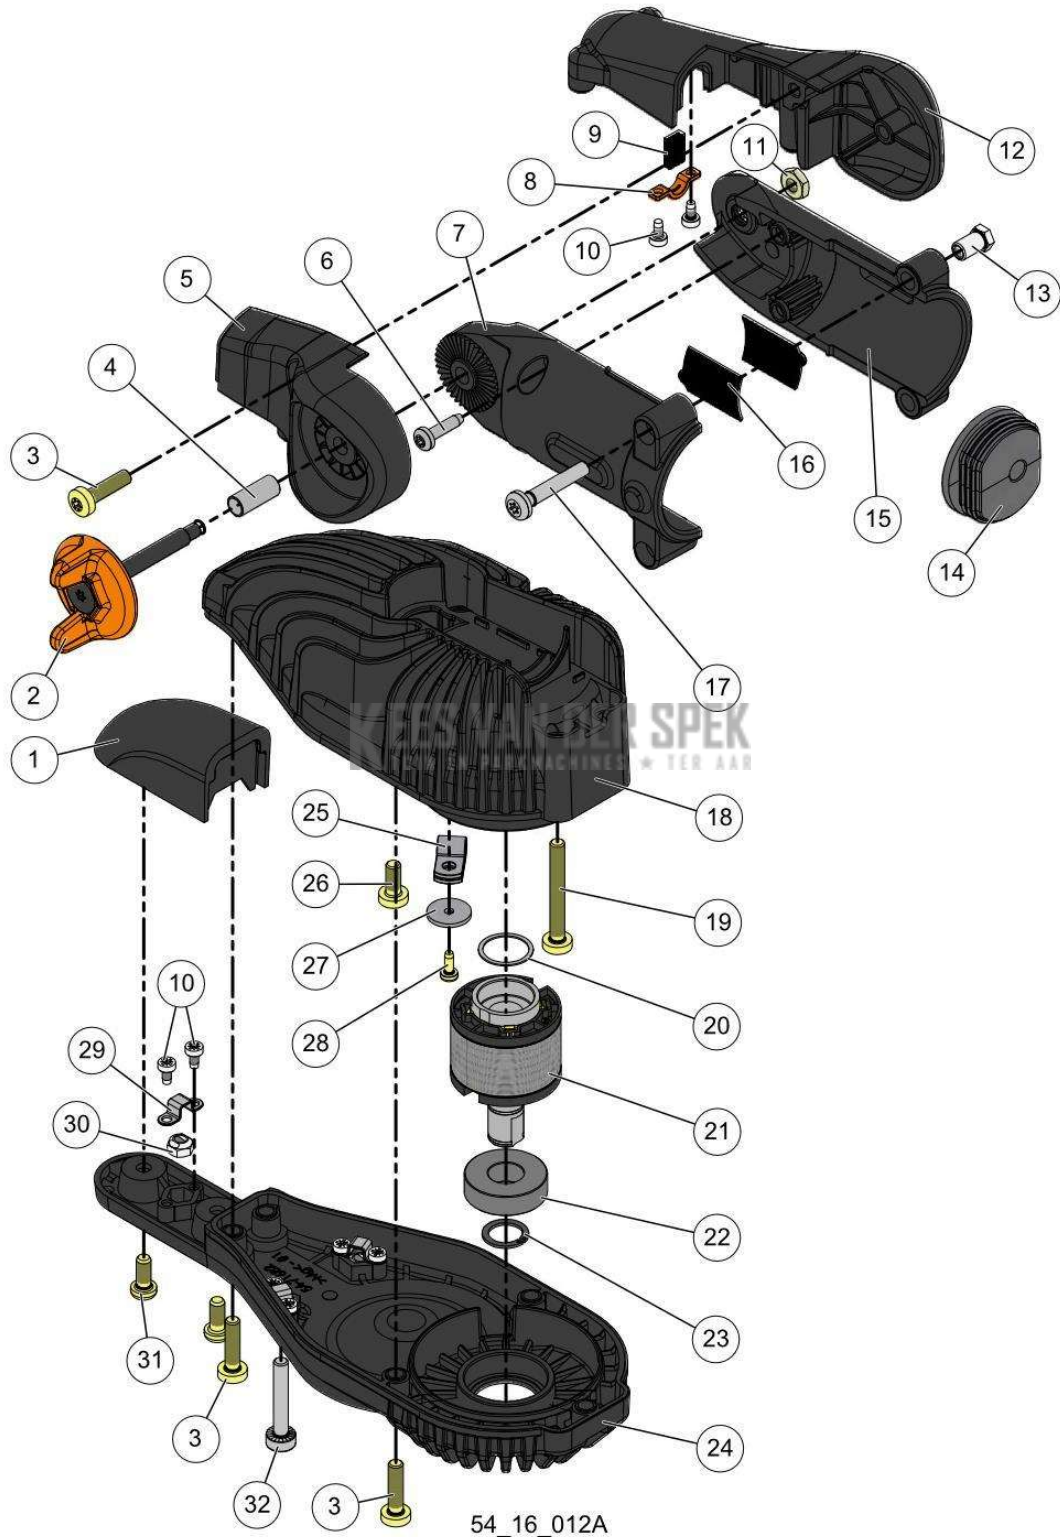

PELENC 56201 - HELION TELESCOPIC 150/200 / 56201 - HELION
 TELESCOPIC 150/200 - 2018 / TELESCOOPSTEEL + VOORSTE
 HANDGREEP

Vervangonderdelen *Mechanisch*

54_15_012A

nr.	Artikelnumme	Beschrijving	Hoe	Opmerkingen
1	72346		1	
2	85257		1	KIT D
3	74938		1	KIT B
4	74033		1	KIT A
5	73197		1	KIT A
6	72776		1	
7	73195		1	
8	73196		1	
9	66345		1	KIT B
10	100011		1	KIT D
11	77438		1	
12	84368		1	KIT C
13	09438		1	KIT C
14	79086		1	
15	79107		1	KIT C
16	73842		2	KIT A
18	79297		1	
A	73861		1	
B	76113		1	
C	79109		1	KIT A
D	85258		1	KIT B

PELENC 56201 - HELION TELESCOPIC 150/200 / 56201 - HELION
TELESCOPIC 150/200 - 2018 / BOVENSTE DEEL

Vervangonderdelen *Mechanisch*

nr.	Artikelnumme	Beschrijving	Hoe	Opmerkingen
1	71685		1	
2	129280		1	
3	73853		6	KIT A
4	65058		1	KIT B
5	73194		1	KIT A
6	65012		2	KIT B
7	65044		1	
8	72698		1	
9	79085		1	
10	71166		8	KIT D
11	09438		1	KIT B
12	76106		1	KIT A
13	39888		2	KIT B
14	73196		1	
15	65043		1	
16	74953		2	
17	71314		2	KIT B
18	73865		1	
19	73847		2	
20	64370		1	
21	84739		1	KIT C
22	74673		1	
23	74839		1	
24	71682		1	KIT D
25	74894		1	
26	73845		2	
27	73867		1	
28	73844		1	
29	79105		3	KIT D
30	73693		3	KIT D
31	73849		2	
32	84720		3	
A	74968		1	
B	76105		1	
C	84740		1	
D	73869		1	