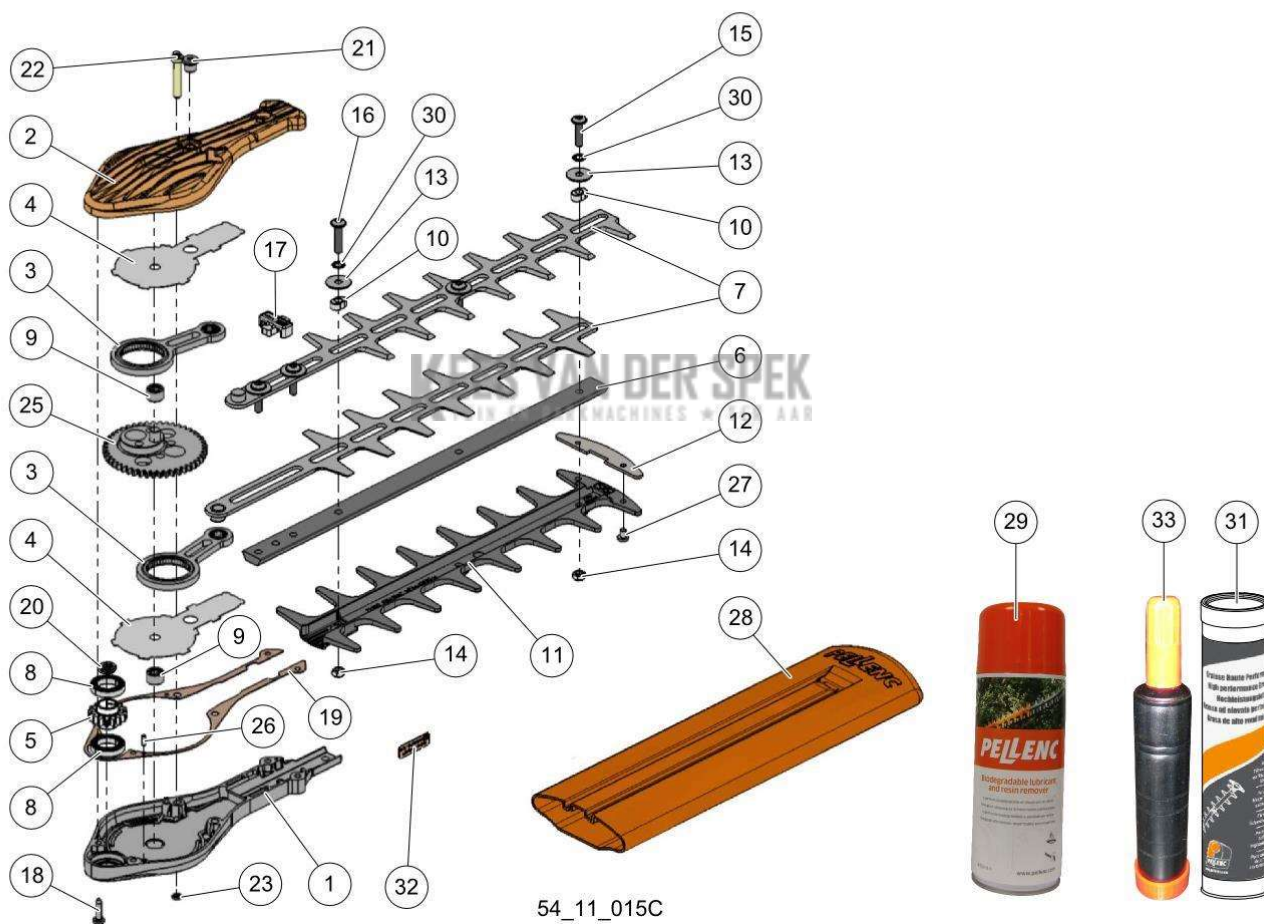

nr.	Artikelnumme	Beschrijving	Hoe	Opmerkingen
1	117525		1	
2	117526		1	
3	71311		7	KIT C
4	117528		4	KIT C
5	117527		7	KIT C
6	117533		2	
7	117541		1	
8	117538		1	
9	117524		1	
10	117563		1	
11	117529		7	KIT C
12	117530		4	
13	117523		1	
14	65012		4	
15	77897		3	
16	64243		2	KIT D
17	74394		1	
18	71274		1	KIT D
19	71310		2	KIT D, E
20	71309		2	KIT A
21	71294		1	KIT A
22	71298		1	KIT A
23	71297		2	
24	71296		2	
25	71295		1	KIT B
26	71306		1	
27	71275		1	KIT E
28	71307		1	KIT E
29	84720		3	
30	121633		1	
31	68518		1	
32	115174		1	
A	83683		1	KIT B
B	83684		1	
C	120445		1	
D	139407		1	
E	83663		1	
33	117523		1	KIT D

PELENC 56201 - HELION TELESCOPIC 150/200 / 56201 - HELION
TELESCOPIC 150/200 - 2018 / SCHAARBLAD 27 + REDUCTOR R3

Vervangonderdelen *Mechanisch*