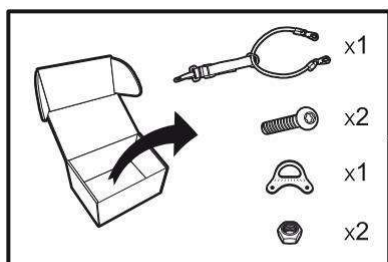

PELENC 56201 - HELION TELESCOPIC 150/200 / 56201 - HELION
TELESCOPIC 150/200 - 2018 / TELESCOOPSTEEL + VOORSTE
HANDGREEP

Vervangonderdelen *Mechanisch*

54_15_012A

nr.	Artikelnumme	Beschrijving	Hoe	Opmerkingen
1	72346		1	
2	85257		1	KIT D
3	74938		1	KIT B
4	74033		1	KIT A
5	73197		1	KIT A
6	72776		1	
7	73195		1	
8	73196		1	
9	66345		1	KIT B
10	100011		1	KIT D
11	77438		1	
12	84368		1	KIT C
13	09438		1	KIT C
14	79086		1	
15	79107		1	KIT C
16	73842		2	KIT A
18	79297		1	
A	73861		1	
B	76113		1	
C	79109		1	KIT A
D	85258		1	KIT B