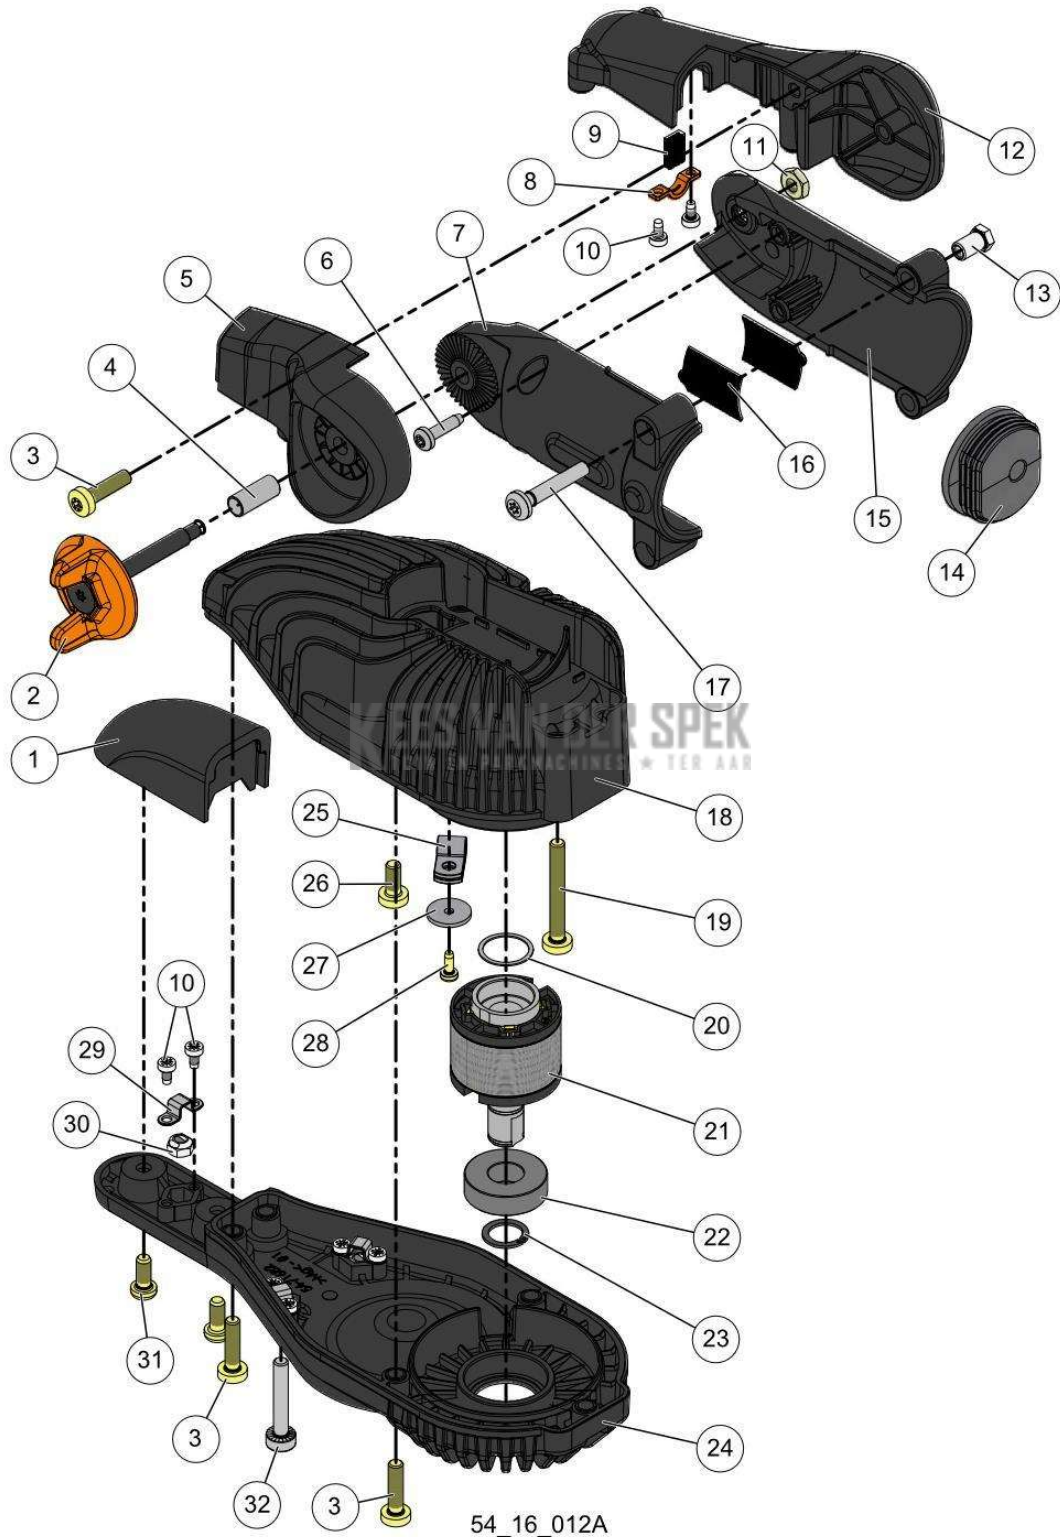

**PELENC** 56201 - HELION TELESCOPIC 150/200 / 56201 - HELION TELESCOPIC 150/200 - 2019 / TELESCOOPSTEEEL + VOORSTE HANDGREEP

Vervangonderdelen *Mechanisch*

54\_15\_012A

nr.	Artikelnumme	Beschrijving	Hoe	Opmerkingen
1	72346		1	
2	85257		1	KIT D
3	74938		1	KIT B
4	74033		1	KIT A
5	73197		1	KIT A
6	72776		1	
7	73195		1	
8	73196		1	
9	66345		1	KIT B
10	100011		1	KIT D
11	77438		1	
12	84368		1	KIT C
13	09438		1	KIT C
14	79086		1	
15	79107		1	KIT C
16	73842		2	KIT A
18	79297		1	
A	73861		1	
B	76113		1	
C	79109		1	KIT A
D	85258		1	KIT B

**PELENC** 56201 - HELION TELESCOPIC 150/200 / 56201 - HELION  
TELESCOPIC 150/200 - 2019 / BOVENSTE DEEL

Vervangonderdelen *Mechanisch*

nr.	Artikelnumme	Beschrijving	Hoe	Opmerkingen
1	71685		1	
2	129280		1	
3	73853		6	KIT A
4	65058		1	KIT B
5	73194		1	KIT A
6	65012		2	KIT B
7	65044		1	
8	72698		1	
9	79085		1	
10	71166		8	KIT D
11	09438		1	KIT B
12	76106		1	KIT A
13	39888		2	KIT B
14	73196		1	
15	65043		1	
16	74953		2	
17	71314		2	KIT B
18	73865		1	
19	73847		2	
20	64370		1	
21	84739		1	KIT C
22	74673		1	
23	74839		1	
24	71682		1	KIT D
25	74894		1	
26	73845		2	
27	73867		1	
28	73844		1	
29	79105		3	KIT D
30	73693		3	KIT D
31	73849		2	
32	84720		3	
A	74968		1	
B	76105		1	
C	84740		1	
D	73869		1	