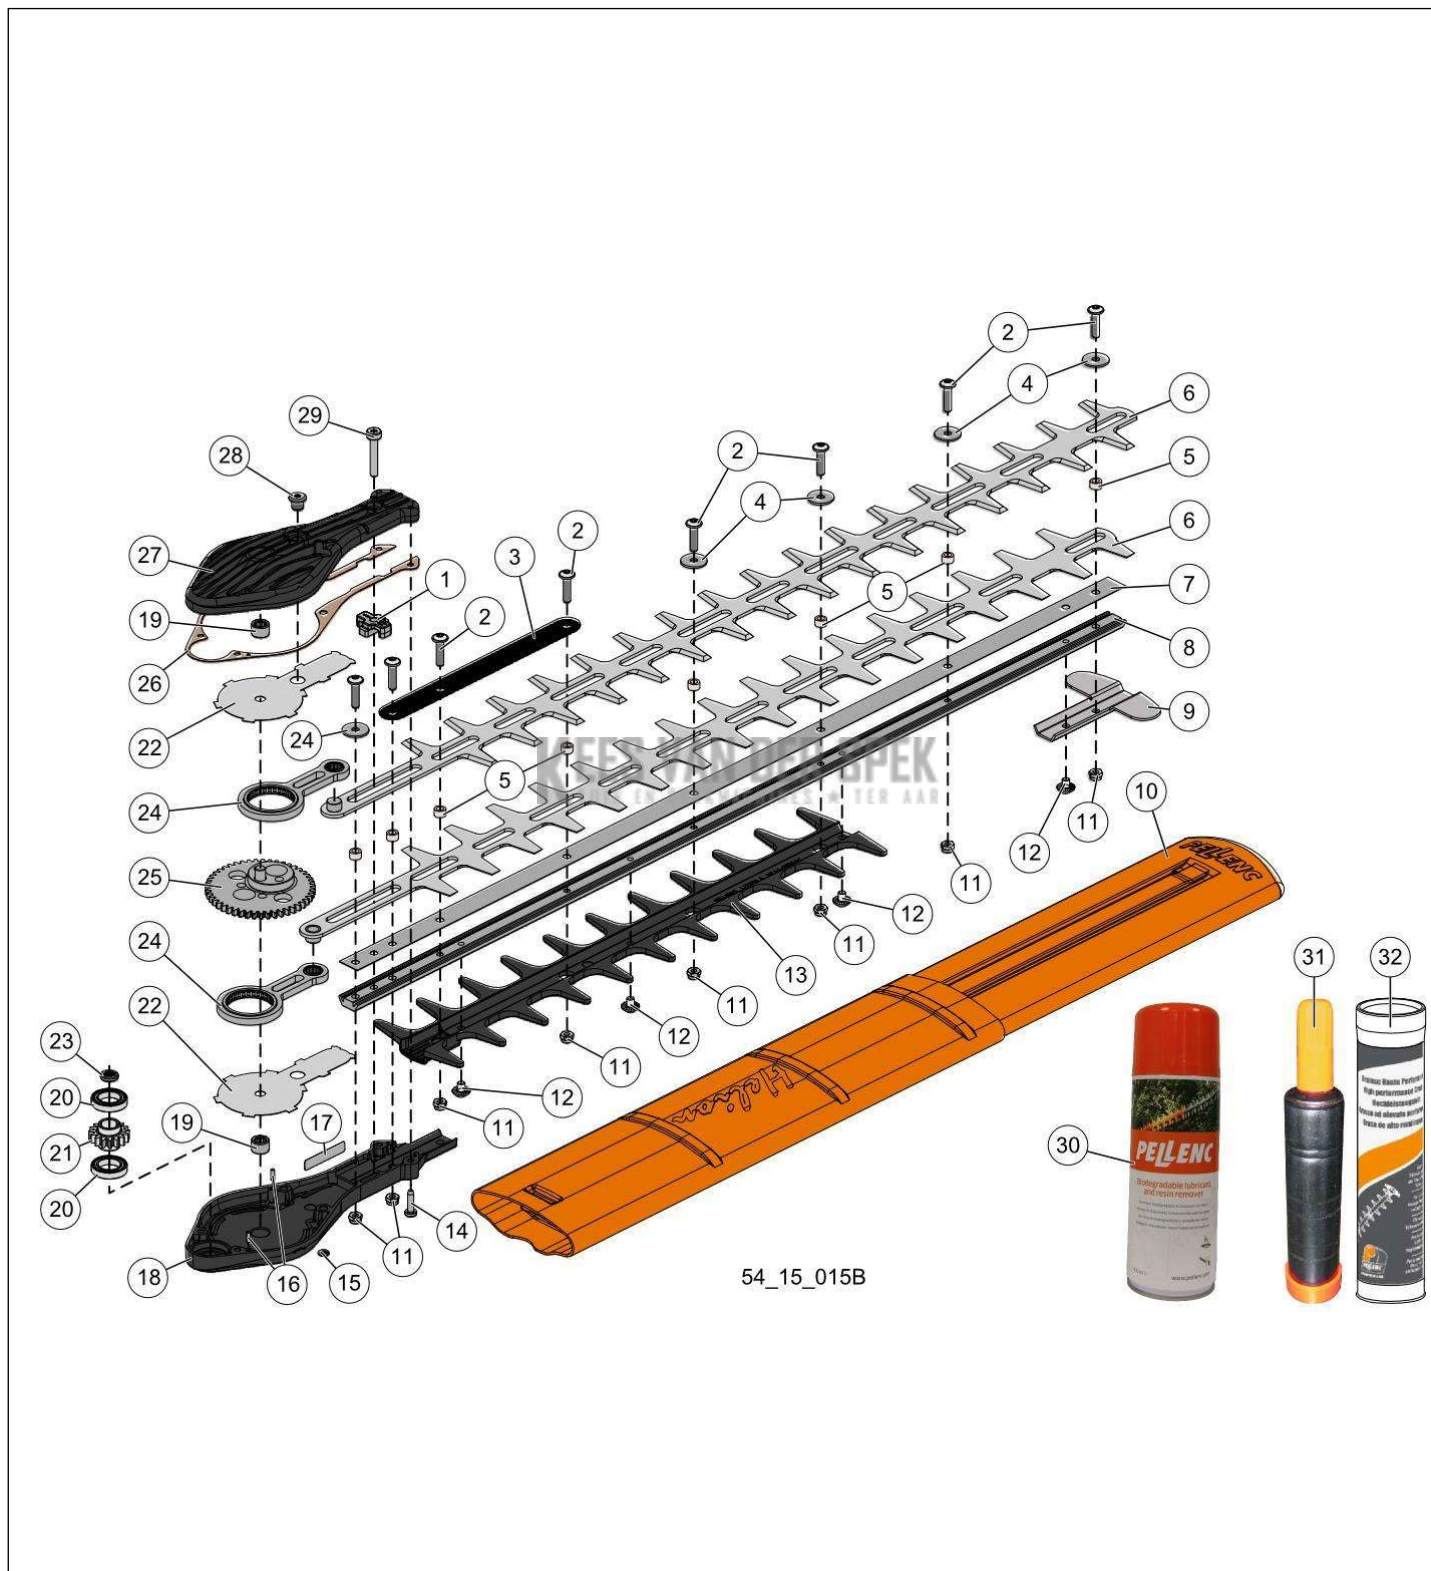

nr.	Artikelnumme	Beschrijving	Hoe	Opmerkingen
1	117525		1	
2	71311		9	KIT C
3	117526		1	
4	117528		6	KIT C
5	117537		2	
6	117527		9	KIT C
7	117543		1	
8	117540		1	
9	117524		1	
10	117563		1	
11	117529		9	
12	117530		4	
13	117523		1	KIT D
14	74396		1	
15	65012		4	
16	77897		3	
17	64243		2	KIT D
18	71274		1	KIT D
19	71309		2	KIT A
20	71294		1	KIT A
21	71298		1	KIT A
22	71310		2	KIT D, E
23	71297		2	
24	71296		2	
25	71295		1	KIT B
26	71306		1	
27	71275		1	KIT E
28	71307		1	KIT E
29	84720		3	
30	121633		1	
31	68518		1	
32	115174		1	
A	83683		1	KIT B
B	83684		1	
C	120445		1	
D	139407		1	
E	83663		1	

PELENC 56201 - HELION TELESCOPIC 150/200 / 56201 - HELION
TELESCOPIC 150/200 - 2019 / SCHAARBLAD 63 + REDUCTOR R3

Vervangonderdelen *Mechanisch*