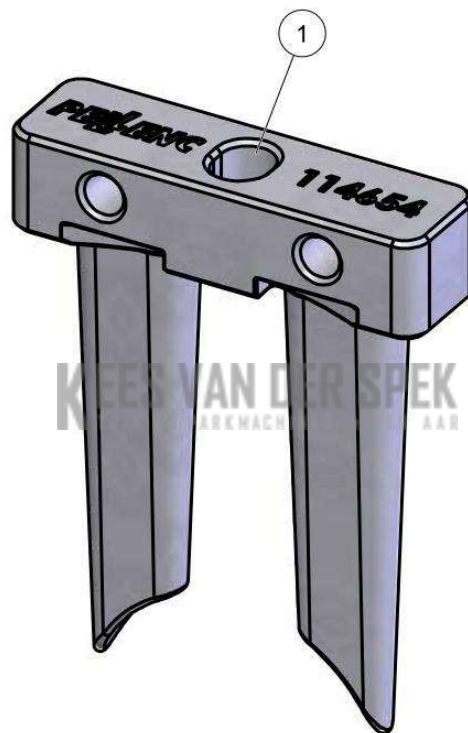

PELENC 56201 - HELION TELESCOPIC 150/200 / 56201 - HELION
TELESCOPIC 150/200 - 2019 / GEREEDSCHAP - ACHTERSTE
HANDGREEP - HELION

Vervangonderdelen Gereedschap & vetten