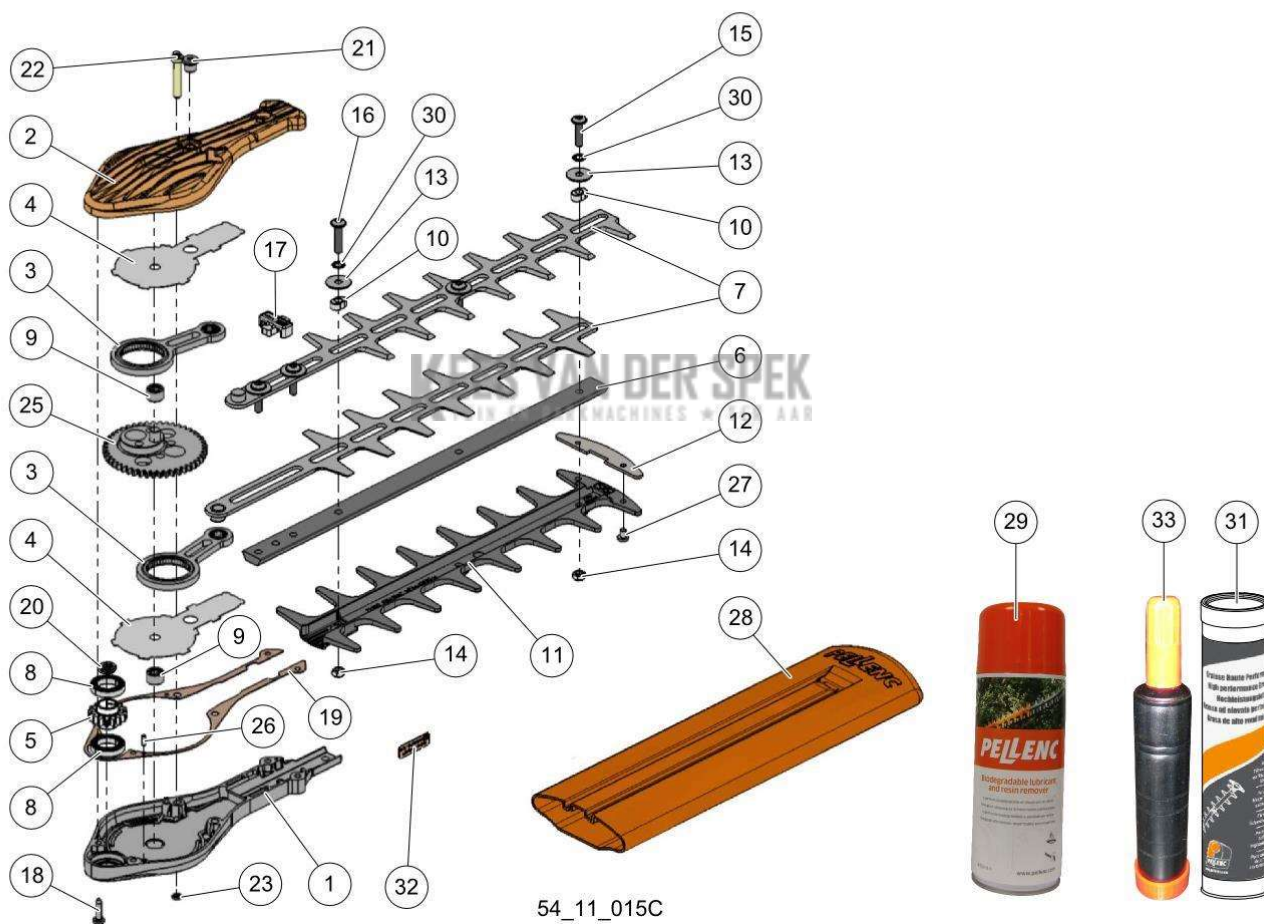

nr.	Artikelnumme	Beschrijving	Hoe	Opmerkingen
1	117525		1	
2	117526		1	
3	71311		7	KIT C
4	117528		4	KIT C
5	117527		7	KIT C
6	117533		2	
7	117541		1	
8	117538		1	
9	117524		1	
10	117563		1	
11	117529		7	KIT C
12	117530		4	
13	117523		1	
14	65012		4	
15	77897		3	
16	64243		2	KIT D
17	74394		1	
18	71274		1	KIT D
19	71310		2	KIT D, E
20	71309		2	KIT A
21	71294		1	KIT A
22	71298		1	KIT A
23	71297		2	
24	71296		2	
25	71295		1	KIT B
26	71306		1	
27	71275		1	KIT E
28	71307		1	KIT E
29	84720		3	
30	121633		1	
31	68518		1	
32	115174		1	
A	83683		1	KIT B
B	83684		1	
C	120445		1	
D	139407		1	
E	83663		1	
33	117523		1	KIT D

PELENC 56201 - HELION TELESCOPIC 150/200 / 56201 - HELION
TELESCOPIC 150/200 - 2019 / SCHAARBLAD 27 + REDUCTOR R3

Vervangonderdelen *Mechanisch*