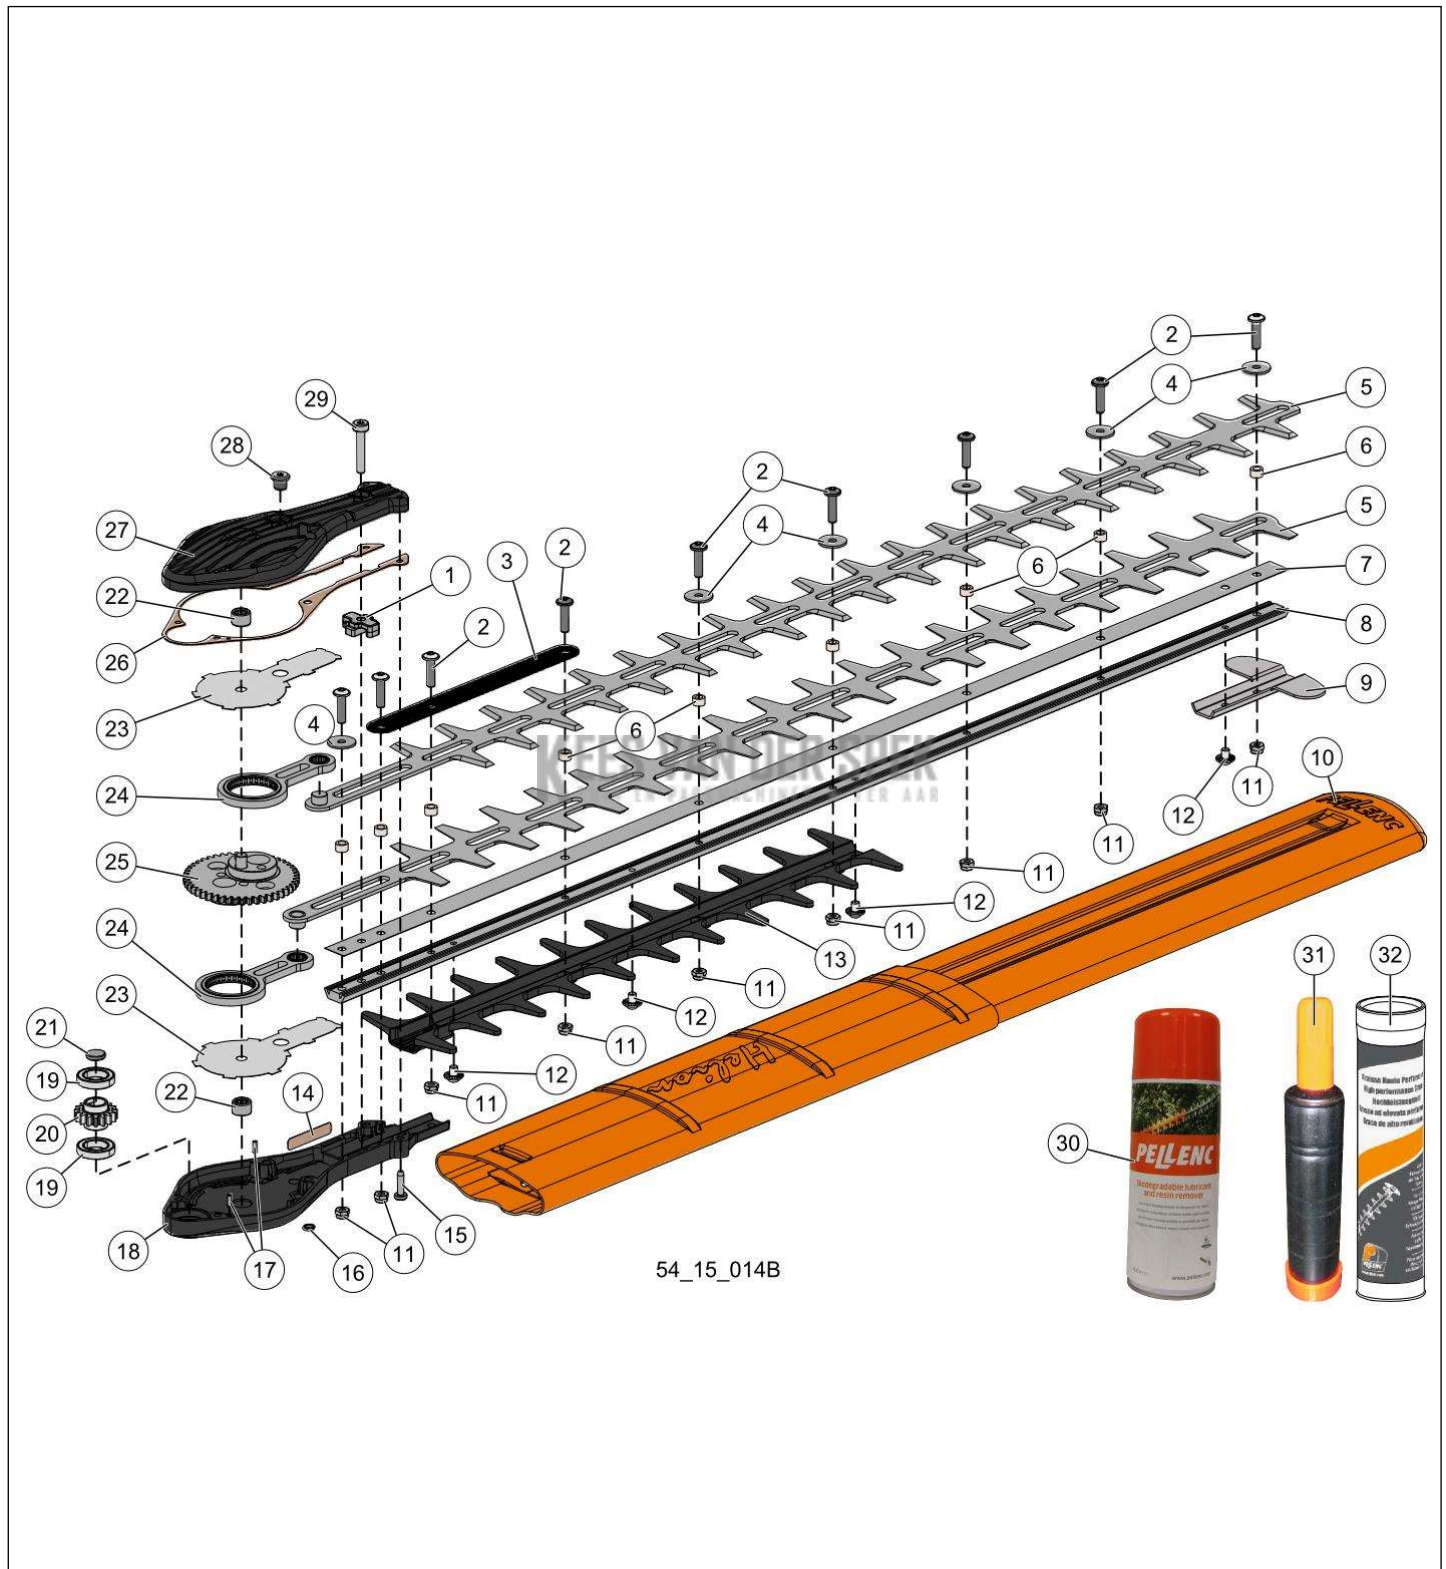

nr.	Artikelnumme	Beschrijving	Hoe	Opmerkingen
1	71685		1	
2	129280		1	
3	73853		6	KIT A
4	65058		1	KIT B
5	73194		1	KIT A
6	65012		2	KIT B
7	65044		1	
8	72698		1	
9	79085		1	
10	71166		8	KIT D
11	09438		1	KIT B
12	76106		1	KIT A
13	39888		2	KIT B
14	73196		1	
15	65043		1	
16	74953		2	
17	71314		2	KIT B
18	73865		1	
19	73847		2	
20	64370		1	
21	84739		1	KIT C
22	74673		1	
23	74839		1	
24	71682		1	KIT D
25	74894		1	
26	73845		2	
27	73867		1	
28	73844		1	
29	79105		3	KIT D
30	73693		3	KIT D
31	73849		2	
32	84720		3	
A	74968		1	
B	76105		1	
C	84740		1	
D	73869		1	

KEES VAN DER SPEK
TOEGEVOEGDE WAARDE

PELENC 56201 - HELION TELESCOPIC 150/200 / 56201 - HELION
TELESCOPIC 150/200 - 2019 / SSCHAARBLAD 75 + REDUCTOR R3

Vervangonderdelen *Mechanisch*