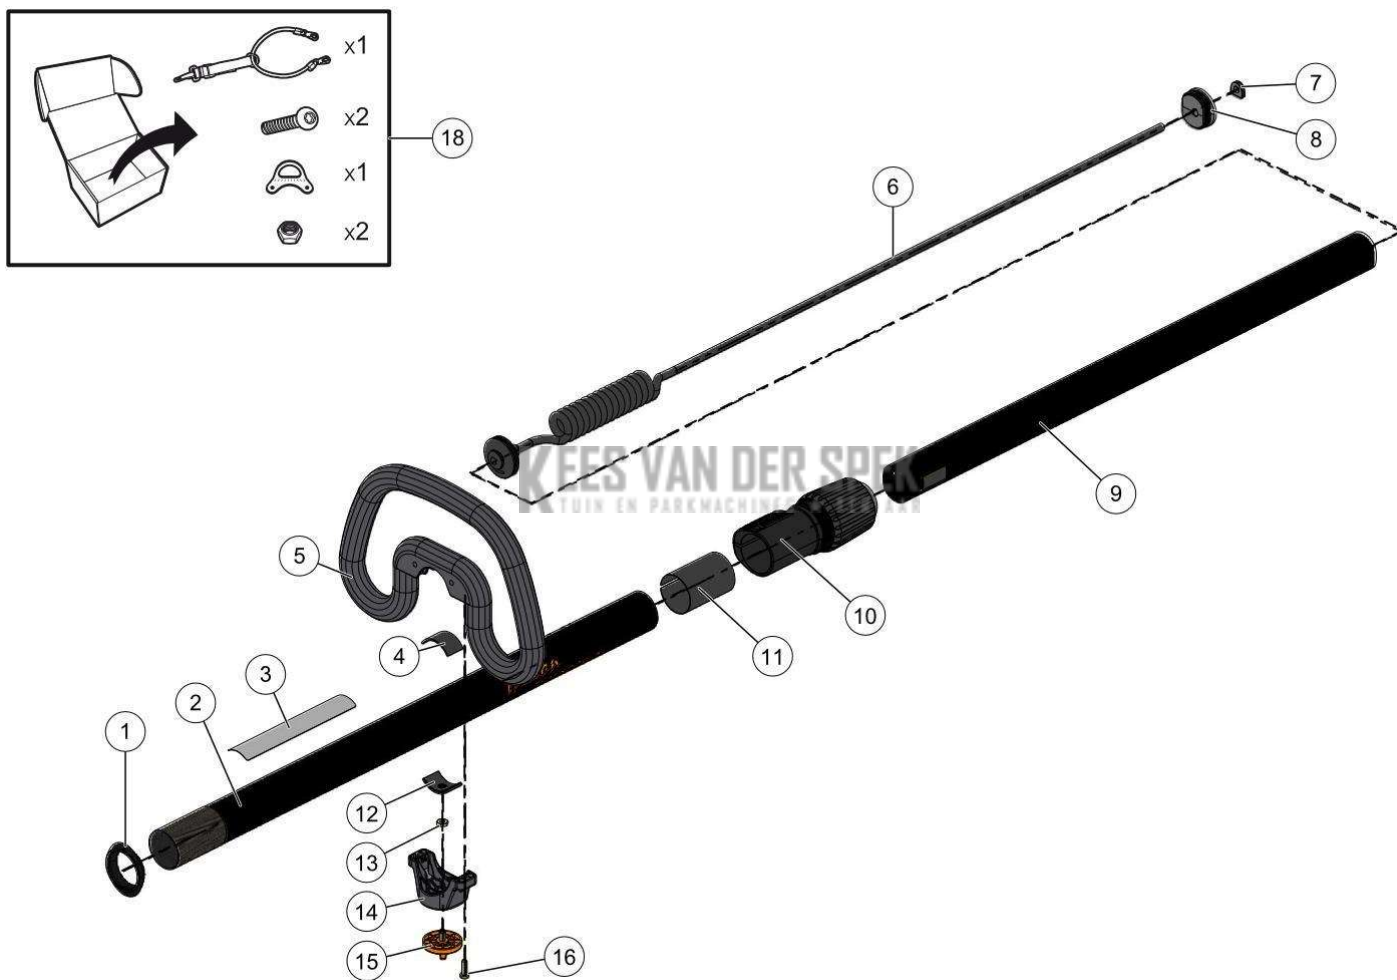

**PELENC** 56201 - HELION TELESCOPIC 150/200 / 56201 - HELION TELESCOPIC 150/200 - 2019 / TELESCOOPSTEEEL + VOORSTE HANDGREEP

Vervangonderdelen *Mechanisch*

54\_15\_012A

nr.	Artikelnumme	Beschrijving	Hoe	Opmerkingen
1	72346		1	
2	85257		1	KIT D
3	74938		1	KIT B
4	74033		1	KIT A
5	73197		1	KIT A
6	72776		1	
7	73195		1	
8	73196		1	
9	66345		1	KIT B
10	100011		1	KIT D
11	77438		1	
12	84368		1	KIT C
13	09438		1	KIT C
14	79086		1	
15	79107		1	KIT C
16	73842		2	KIT A
18	79297		1	
A	73861		1	
B	76113		1	
C	79109		1	KIT A
D	85258		1	KIT B