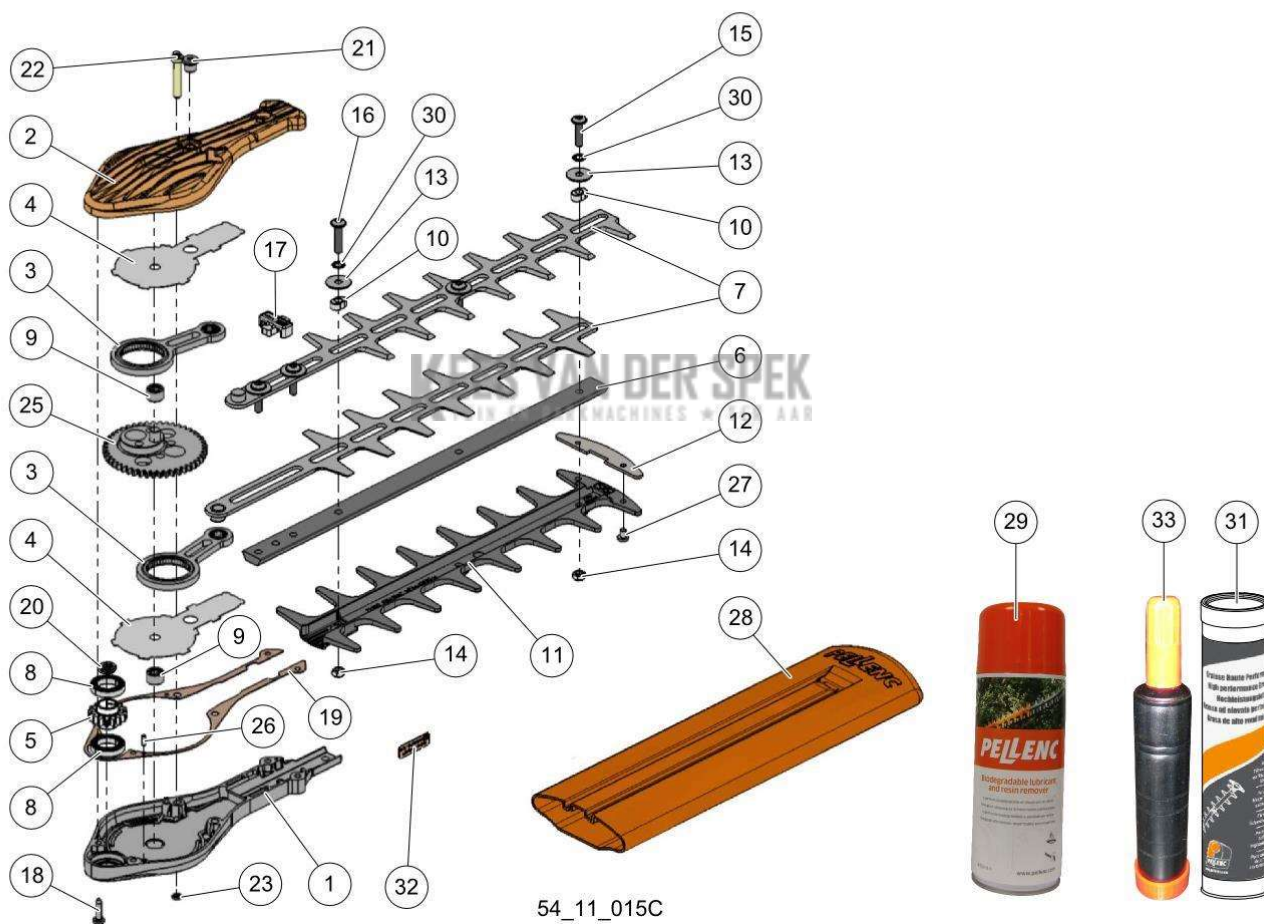

nr.	Artikelnumme	Beschrijving	Hoe	Opmerkingen
1	117525		1	
2	117526		1	
3	71311		7	KIT C
4	117528		4	KIT C
5	117527		7	KIT C
6	117533		2	
7	117541		1	
8	117538		1	
9	117524		1	
10	117563		1	
11	117529		7	KIT C
12	117530		4	
13	117523		1	
14	65012		4	
15	77897		3	
16	64243		2	KIT D
17	74394		1	
18	71274		1	KIT D
19	71310		2	KIT D, E
20	71309		2	KIT A
21	71294		1	KIT A
22	71298		1	KIT A
23	71297		2	
24	71296		2	
25	71295		1	KIT B
26	71306		1	
27	71275		1	KIT E
28	71307		1	KIT E
29	84720		3	
30	121633		1	
31	68518		1	
32	115174		1	
A	83683		1	KIT B
B	83684		1	
C	120445		1	
D	139407		1	
E	83663		1	
33	117523		1	KIT D

PELENC 56201 - HELION TELESCOPIC 150/200 / 56201 - HELION
TELESCOPIC 150/200 - 2020 / SCHAARBLAD 27 + REDUCTOR R3

Vervangonderdelen *Mechanisch*