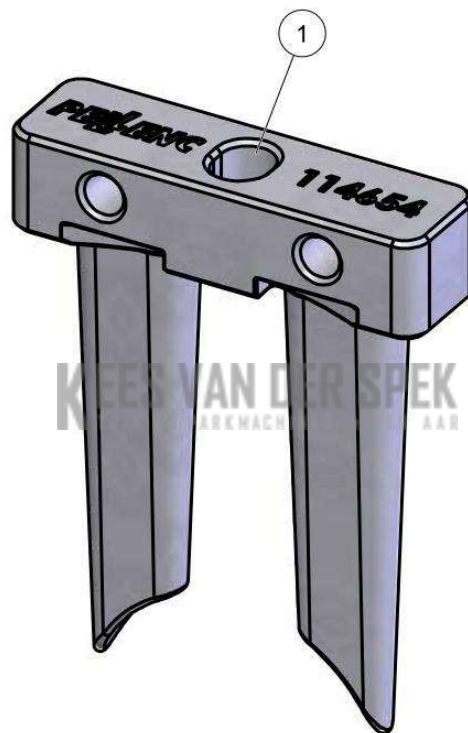

PELENC 56201 - HELION TELESCOPIC 150/200 / 56201 - HELION
TELESCOPIC 150/200 - 2020 / GEREEDSCHAP - ACHTERSTE
HANDGREEP - HELION

Vervangonderdelen *Gereedschap & vetten*