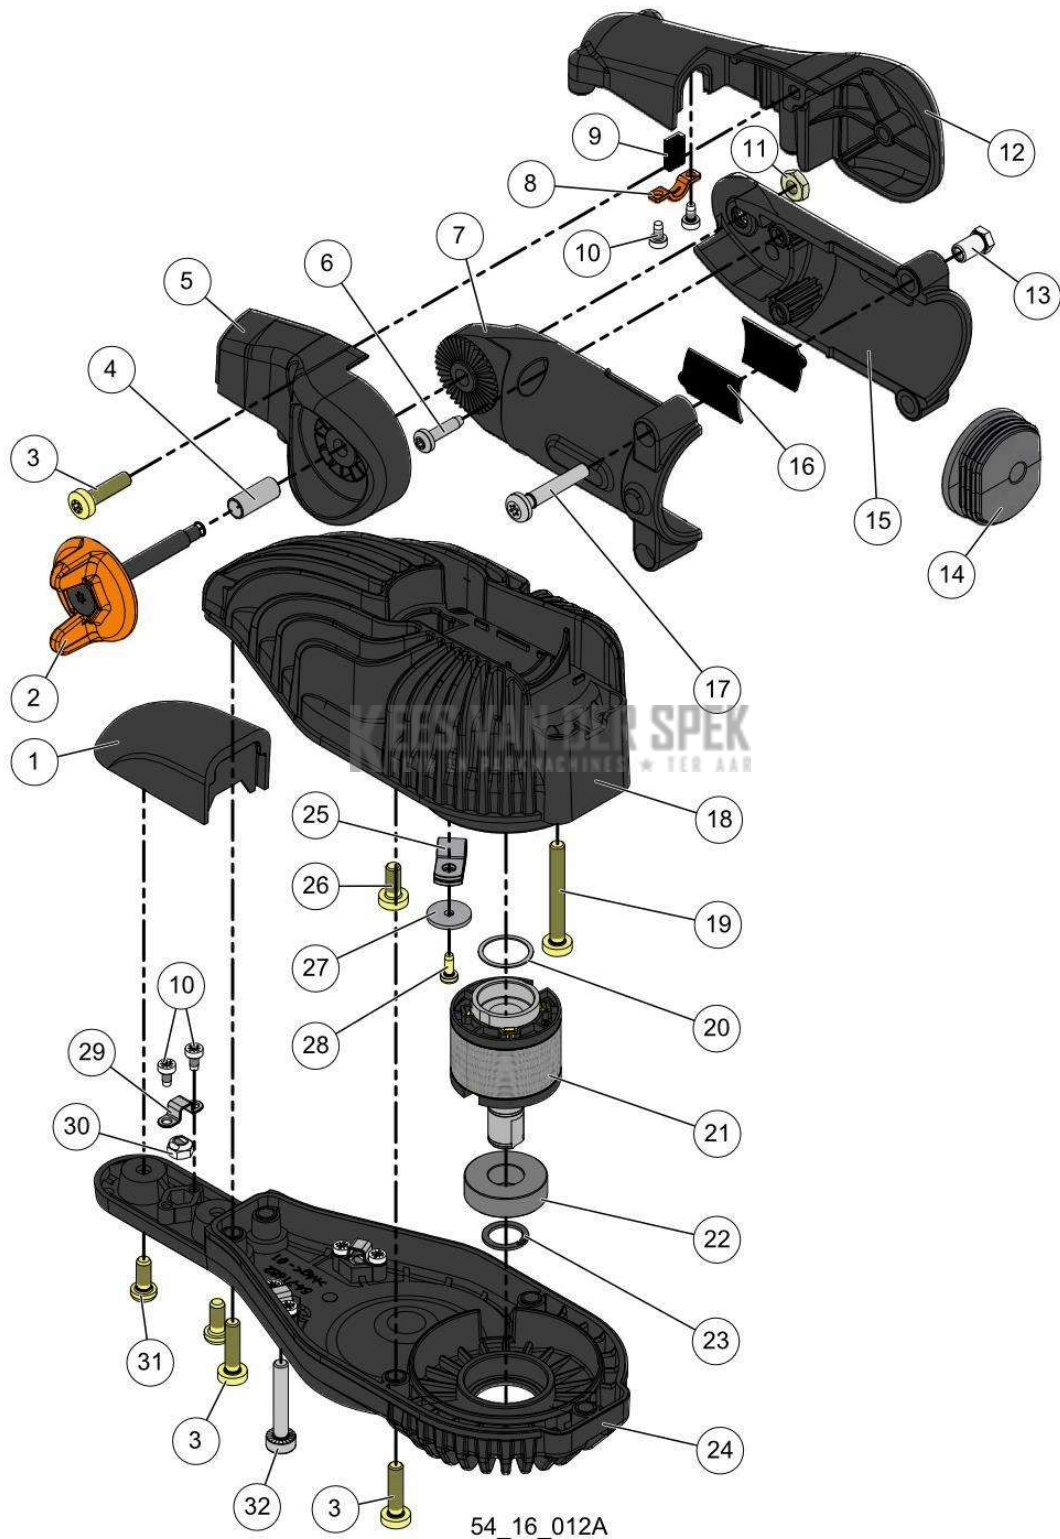

PELENC 56201 - HELION TELESCOPIC 150/200 / 56201 - HELION TELESCOPIC 150/200 - 2020 / BOVENSTE DEEL

Vervangonderdelen *Mechanisch*

nr.	Artikelnumme	Beschrijving	Hoe	Opmerkingen
1	71685		1	
2	129280		1	
3	73853		6	KIT A
4	65058		1	KIT B
5	73194		1	KIT A
6	65012		2	KIT B
7	65044		1	
8	72698		1	
9	79085		1	
10	71166		8	KIT D
11	09438		1	KIT B
12	76106		1	KIT A
13	39888		2	KIT B
14	73196		1	
15	65043		1	
16	74953		2	
17	71314		2	KIT B
18	73865		1	
19	73847		2	
20	64370		1	
21	84739		1	KIT C
22	74673		1	
23	74839		1	
24	71682		1	KIT D
25	74894		1	
26	73845		2	
27	73867		1	
28	73844		1	
29	79105		3	KIT D
30	73693		3	KIT D
31	73849		2	
32	84720		3	
A	74968		1	
B	76105		1	
C	84740		1	
D	73869		1	

KEES VAN DER SPEK
TOEGEVOEGDE WAARDE