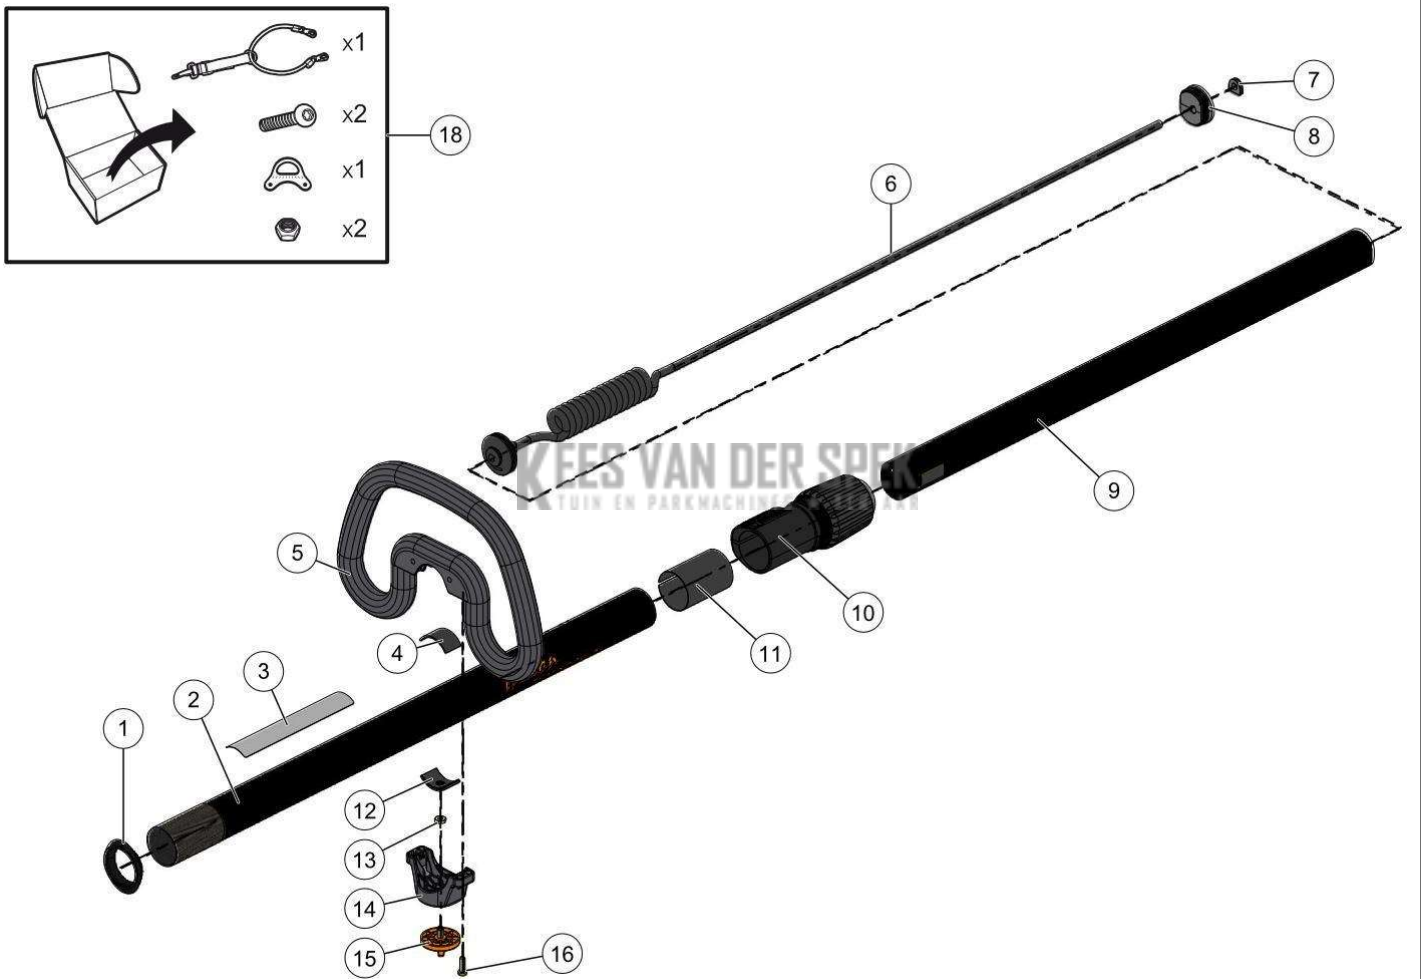

Website www.pellenc.com

PELENC 56201 - HELION TELESCOPIC 150/200 / 56201 - HELION
TELESCOPIC 150/200 - 2020 / ACHTERSTE HANDGREEP

Vervangonderdelen *Mechanisch*

54_15_011A

| nr. | Artikelnumme | Beschrijving | Hoe | Opmerkingen |
|-----|--------------|--------------|-----|-------------|
| 1 | 73693 | | 7 | KIT A |
| 2 | 72139 | | 1 | |
| 3 | 72699 | | 1 | |
| 4 | 72345 | | 1 | |
| 5 | 71316 | | 1 | |
| 6 | 71315 | | 1 | |
| 7 | 72346 | | 1 | |
| 8 | 74964 | | 1 | |
| 9 | 72140 | | 1 | KIT B |
| 10 | 71314 | | 4 | |
| 11 | 72043 | | 1 | |
| 12 | 78173 | | 1 | |
| 13 | 74933 | | 1 | |
| 14 | 73851 | | 1 | |
| 15 | 73850 | | 2 | |
| 16 | 73844 | | 4 | |
| 17 | 75508 | | 1 | |
| 17 | 40197 | | 1 | |
| 18 | 73636 | | 1 | |
| 19 | 71969 | | 1 | |
| 20 | 87273 | | 1 | |
| 21 | 74934 | | 1 | |
| 22 | 73848 | | 4 | |
| 23 | 74668 | | 1 | |
| 24 | 64635 | | 1 | |
| A | 76107 | | 1 | KIT C |
| B | 76108 | | 1 | KIT C |
| C | 72348 | | 1 | |

PELENC 56201 - HELION TELESCOPIC 150/200 / 56201 - HELION
TELESCOPIC 150/200 - 2020 / TELESCOOPSTEEL + VOORSTE
HANDGREEP

Vervangonderdelen *Mechanisch*

54_15_012A

| nr. | Artikelnumme | Beschrijving | Hoe | Opmerkingen |
|-----|--------------|--------------|-----|-------------|
| 1 | 72346 | | 1 | |
| 2 | 85257 | | 1 | KIT D |
| 3 | 74938 | | 1 | KIT B |
| 4 | 74033 | | 1 | KIT A |
| 5 | 73197 | | 1 | KIT A |
| 6 | 72776 | | 1 | |
| 7 | 73195 | | 1 | |
| 8 | 73196 | | 1 | |
| 9 | 66345 | | 1 | KIT B |
| 10 | 100011 | | 1 | KIT D |
| 11 | 77438 | | 1 | |
| 12 | 84368 | | 1 | KIT C |
| 13 | 09438 | | 1 | KIT C |
| 14 | 79086 | | 1 | |
| 15 | 79107 | | 1 | KIT C |
| 16 | 73842 | | 2 | KIT A |
| 18 | 79297 | | 1 | |
| A | 73861 | | 1 | |
| B | 76113 | | 1 | |
| C | 79109 | | 1 | KIT A |
| D | 85258 | | 1 | KIT B |