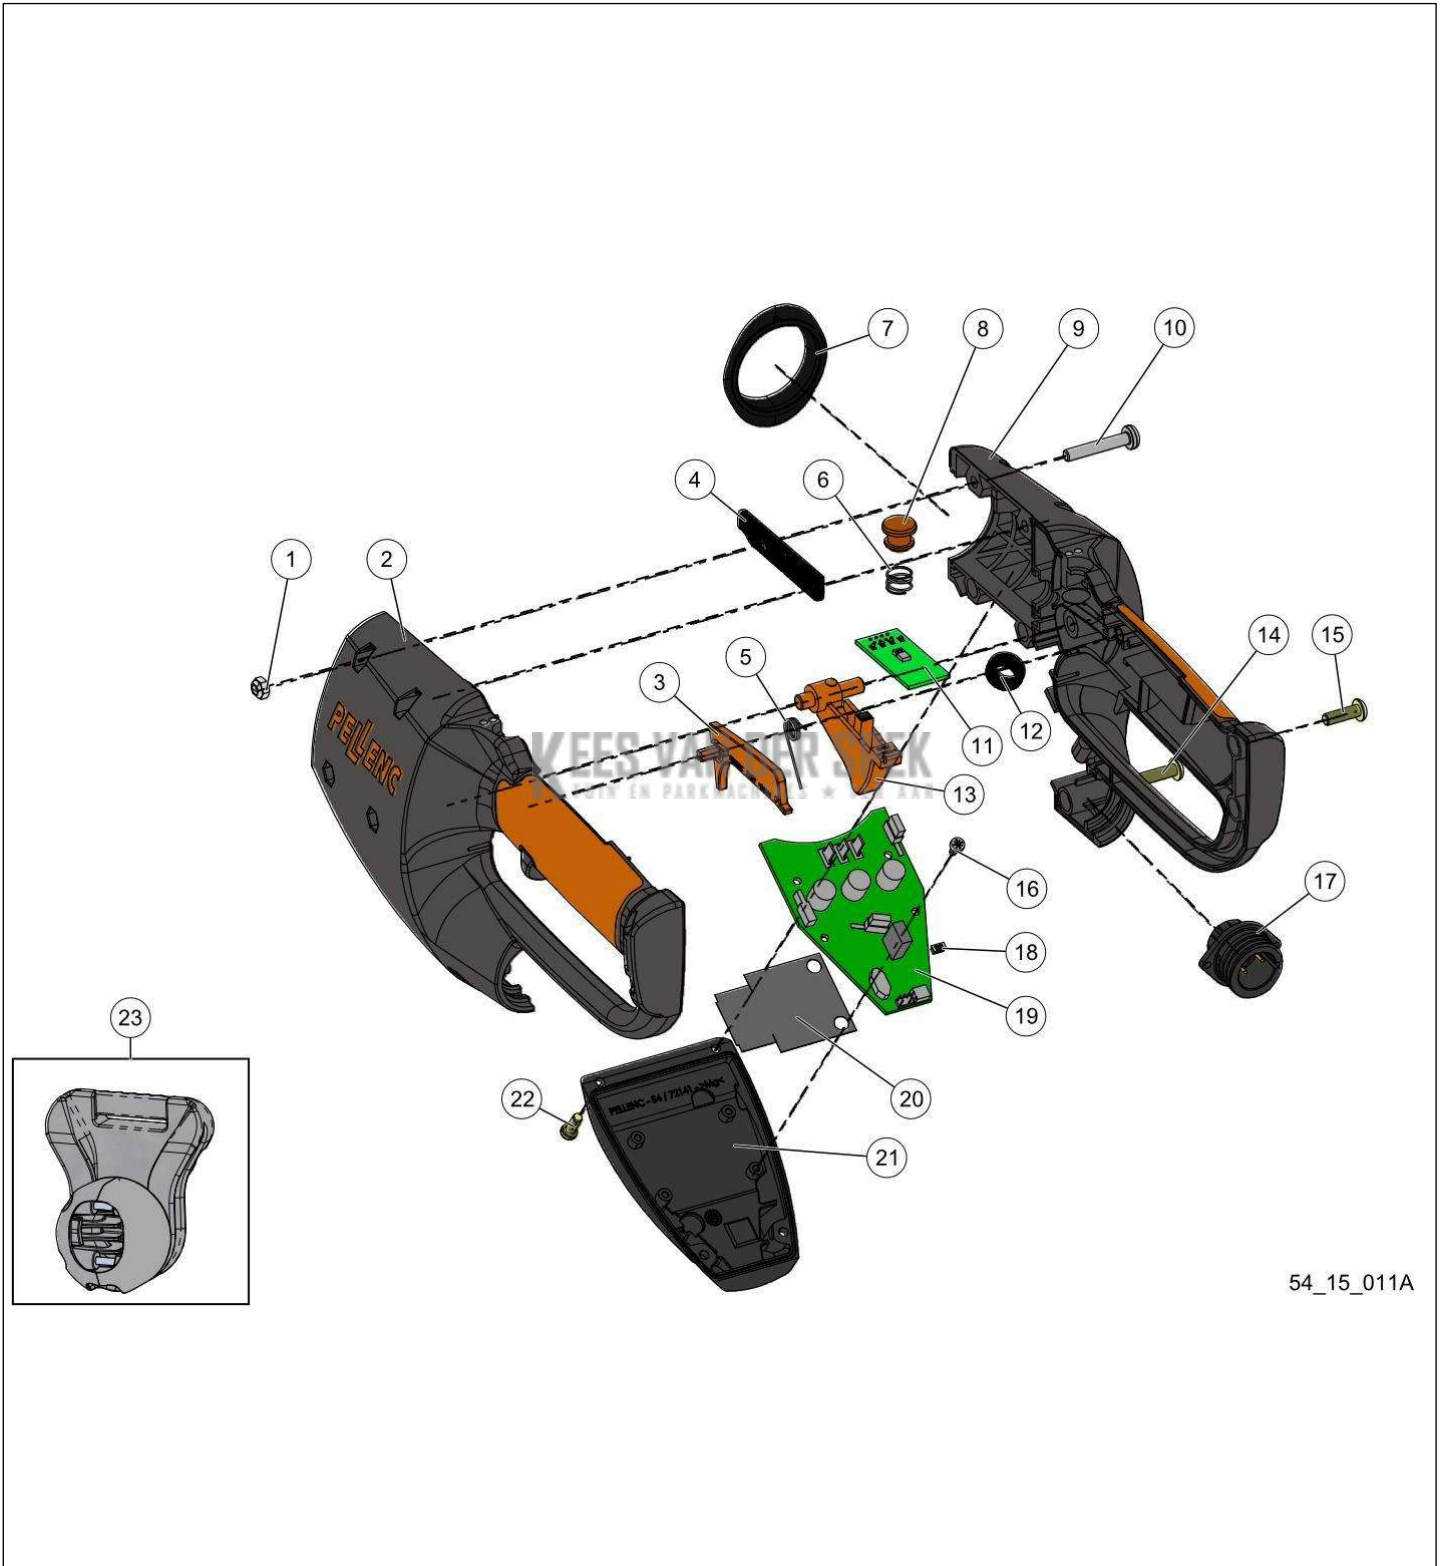

Website www.pellenc.com

PELENC 56201 - HELION TELESCOPIC 150/200 / 56201 - HELION
TELESCOPIC 150/200 - 2020 / ACHTERSTE HANDGREEP

Vervangonderdelen *Mechanisch*

54_15_011A

| nr. | Artikelnumme | Beschrijving | Hoe | Opmerkingen |
|-----|--------------|--------------|-----|-------------|
| 1 | 73693 | | 7 | KIT A |
| 2 | 72139 | | 1 | |
| 3 | 72699 | | 1 | |
| 4 | 72345 | | 1 | |
| 5 | 71316 | | 1 | |
| 6 | 71315 | | 1 | |
| 7 | 72346 | | 1 | |
| 8 | 74964 | | 1 | |
| 9 | 72140 | | 1 | KIT B |
| 10 | 71314 | | 4 | |
| 11 | 72043 | | 1 | |
| 12 | 78173 | | 1 | |
| 13 | 74933 | | 1 | |
| 14 | 73851 | | 1 | |
| 15 | 73850 | | 2 | |
| 16 | 73844 | | 4 | |
| 17 | 75508 | | 1 | |
| 17 | 40197 | | 1 | |
| 18 | 73636 | | 1 | |
| 19 | 71969 | | 1 | |
| 20 | 87273 | | 1 | |
| 21 | 74934 | | 1 | |
| 22 | 73848 | | 4 | |
| 23 | 74668 | | 1 | |
| 24 | 64635 | | 1 | |
| A | 76107 | | 1 | KIT C |
| B | 76108 | | 1 | KIT C |
| C | 72348 | | 1 | |

PELENC 56201 - HELION TELESCOPIC 150/200 / 56201 - HELION
TELESCOPIC 150/200 - 2020 / TELESCOOPSTEEL + VOORSTE
HANDGREEP

Vervangonderdelen *Mechanisch*

54_15_012A

| nr. | Artikelnumme | Beschrijving | Hoe | Opmerkingen |
|-----|--------------|--------------|-----|-------------|
| 1 | 72346 | | 1 | |
| 2 | 85257 | | 1 | KIT D |
| 3 | 74938 | | 1 | KIT B |
| 4 | 74033 | | 1 | KIT A |
| 5 | 73197 | | 1 | KIT A |
| 6 | 72776 | | 1 | |
| 7 | 73195 | | 1 | |
| 8 | 73196 | | 1 | |
| 9 | 66345 | | 1 | KIT B |
| 10 | 100011 | | 1 | KIT D |
| 11 | 77438 | | 1 | |
| 12 | 84368 | | 1 | KIT C |
| 13 | 09438 | | 1 | KIT C |
| 14 | 79086 | | 1 | |
| 15 | 79107 | | 1 | KIT C |
| 16 | 73842 | | 2 | KIT A |
| 18 | 79297 | | 1 | |
| A | 73861 | | 1 | |
| B | 76113 | | 1 | |
| C | 79109 | | 1 | KIT A |
| D | 85258 | | 1 | KIT B |