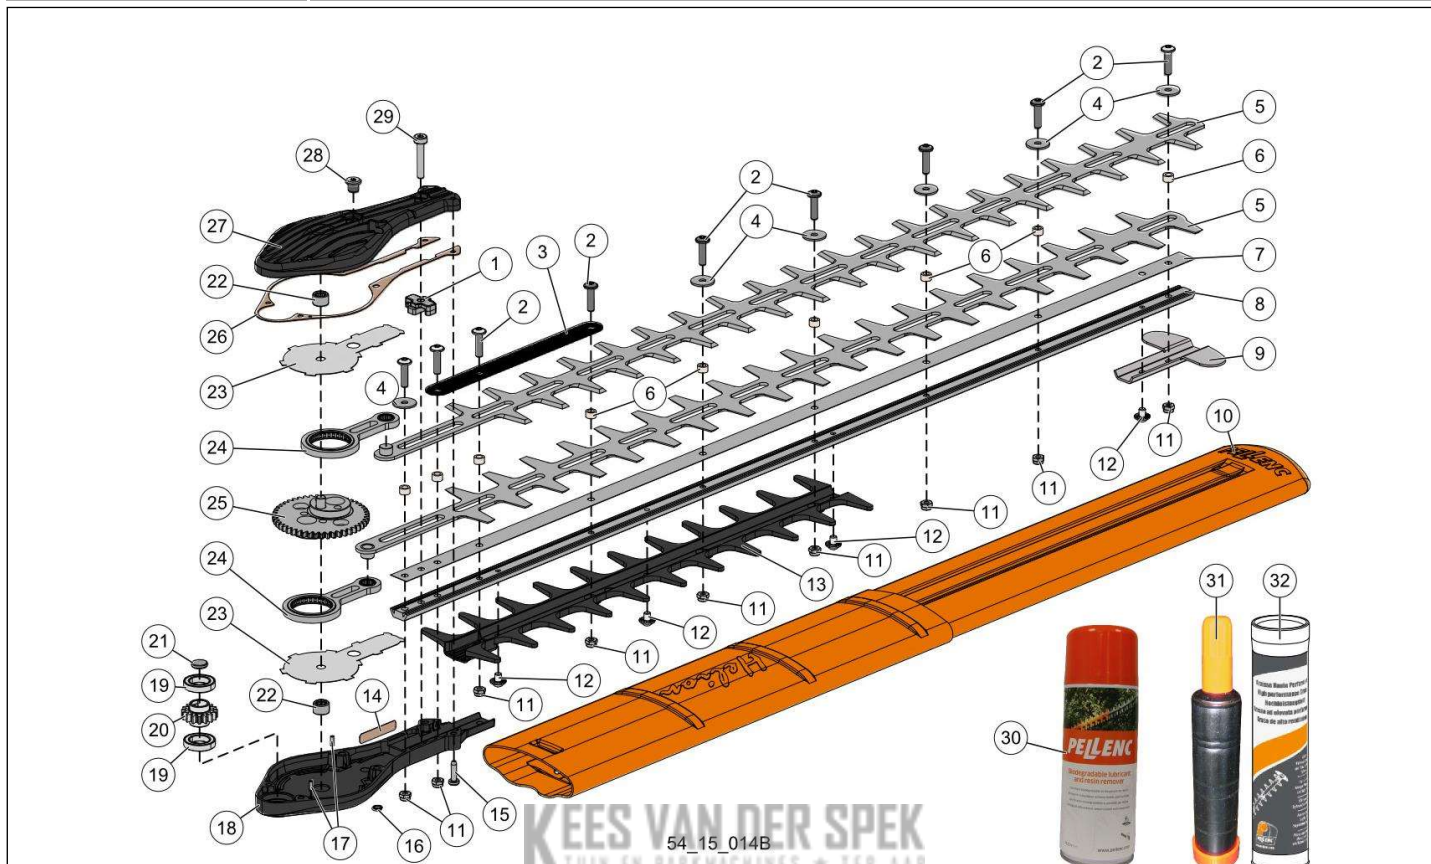

Vervangonderdelen *Mechanisch*

nr.	Artikelnumm	Beschrijving	Hoe	Opmerkingen
1	117525	VETKRABBER H/L	1	
2	71311	SCHROEF MAAIBALK M5X20	9	KIT C
3	117526	VERSTERKINGSPLAAT H/L	1	
4	117528	SCHUIFRING H/L	6	KIT C
5	117537	MES 75 cm	2	
6	117527	VERBINDINGSSTUK VAN MES	9	KIT C
7	117543	WRIJVINGSSTRIP VOOR L75	1	
8	117540	ALU VERSTEVIGING VOOR MES 75 cm	1	
9	117524	TERUGSLAGPEN H/L	1	
10	117563	BESCHERMHOES	1	
11	117529		9	
12	117530	SCHROEF CBX MET BASISBUIS M5-6	4	
13	117523	MESBLADBESCHERMING H/L	1	KIT D
14	74396		1	
15	65012	SCHROEF ALTRACS 40X16 ZN ZWART	4	
16	77897		3	
17	64243		2	KIT D
18	71274		1	KIT D
19	71309		2	KIT A
20	71294		1	KIT A
21	71298		1	KIT A
22	71310		2	KIT D, E
23	71297	BESCHERMINGSPLAAT	2