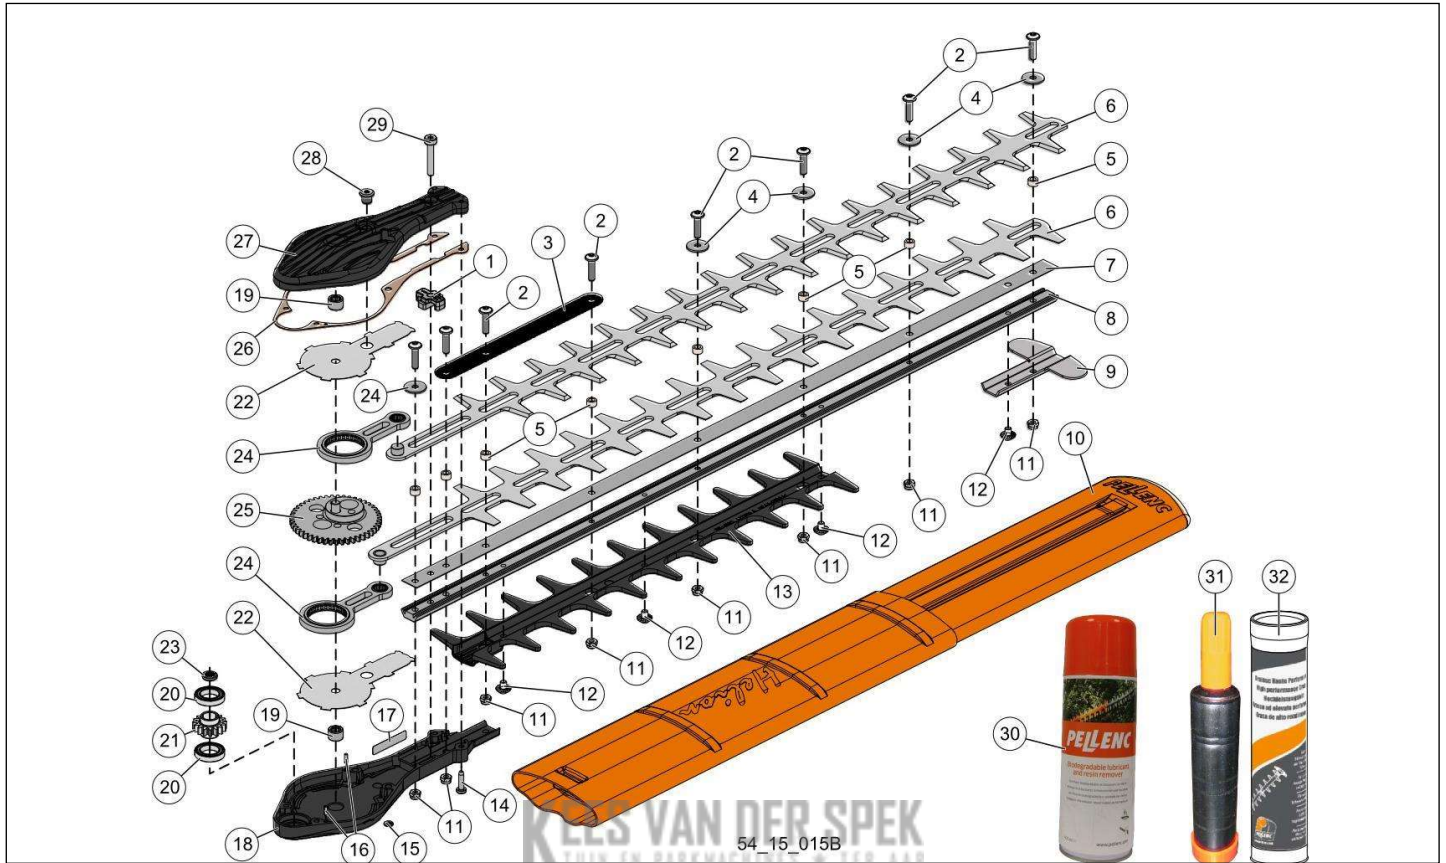

Vervangonderdelen *Mechanisch*

nr.	Artikelnumm	Beschrijving	Hoe	Opmerkingen
1	117525	VETKRABBER H/L	1	
2	71311	SCHROEF MAAIBALK M5X20	8	KIT C
3	117526	VERSTERKINGSPLAAT H/L	1	
4	117528	SCHUIFRING H/L	5	KIT C
5	117527	VERBINDINGSSTUK VAN MES	8	KIT C
6	117535	MES 63 cm	2	
7	117542	WRIJVINGSSTRIP VOOR L63	1	
8	117539	ALU VERSTEVIING VOOR MES 63 cm	1	
9	117524	TERUGSLAGPEN H/L	1	
10	117563	BESCHERMHOES	1	
11	117529		8	KIT C
12	117530	SCHROEF CBX MET BASISBUIS M5-6	4	
13	117523	MESBLADBESCHERMING H/L	1	
14	65012	SCHROEF ALTRACS 40X16 ZN ZWART	4	
15	77897		3	
16	64243		2	KIT D
17	74395		1	
18	71274		1	KIT D
19	71310		2	KIT D, E
20	71309		2	KIT A
21	71294		1	KIT A
22	71297	BESCHERMINGSPLAAT	2	
23	71298		1	KIT A