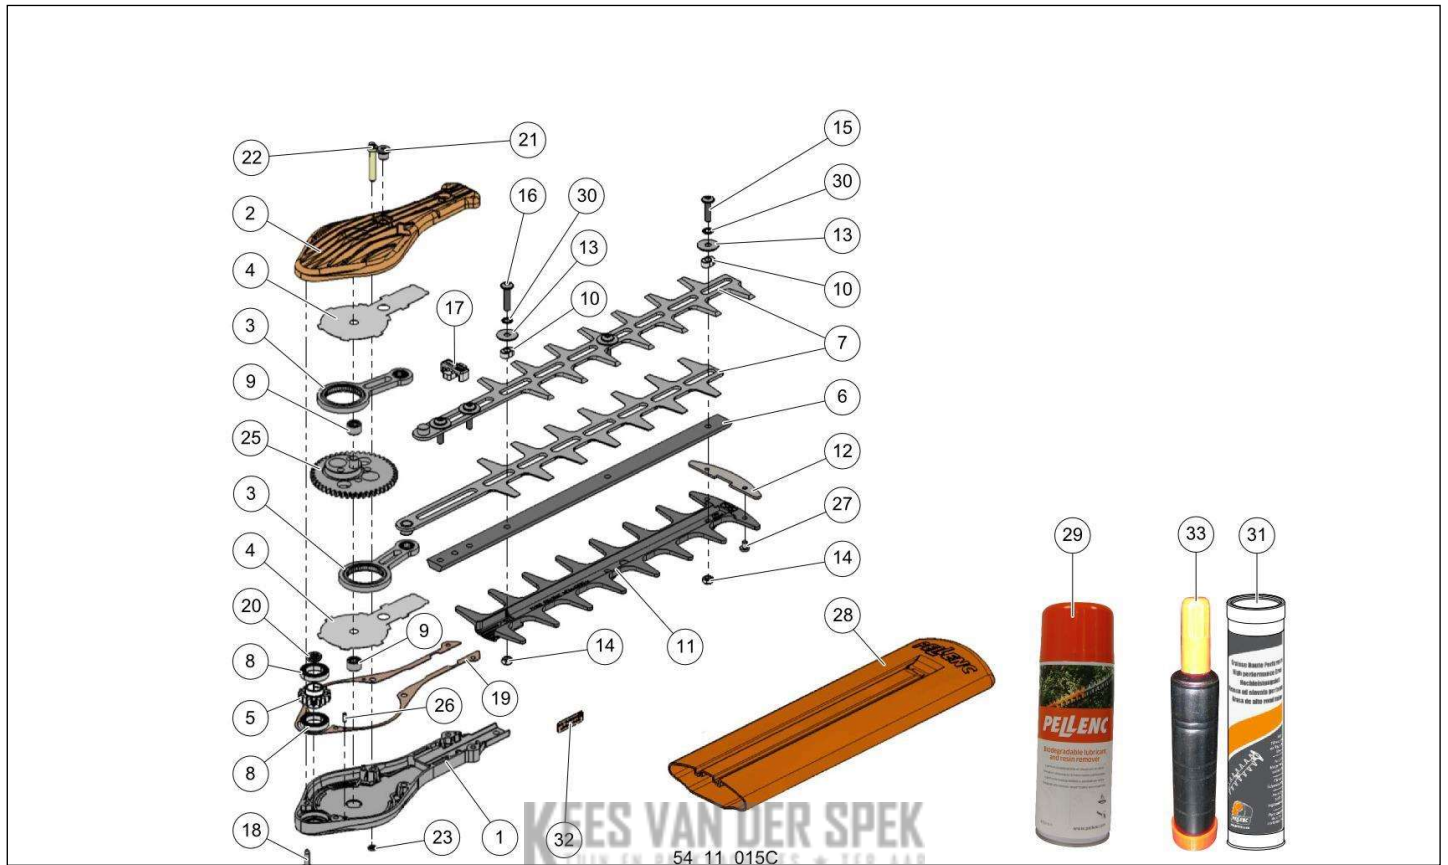

nr.	Artikelnumm	Beschrijving	Hoe	Opmerkingen
1	71274		1	KIT D
2	71275		1	KIT E
3	71296	UITGERUSTE DRIJFSTANG	2	
4	71297	BESCHERMINGSPLAAT	2	
5	71294		1	KIT A
6	84241	CARBON VERSTIJVING VOOR MES	1	
7	84239		2	
8	71309		2	KIT A
9	71310		2	KIT D, E
10	71301	VERBINDINGSSTUK VAN GELEIDING	7	KIT C
11	84243	MESBLADBESCHERMING 27 CM	1	
12	71324	STALEN BESCHERMING	1	
13	117528	SCHUIFRING H/L	7	KIT C
14	73693	MOER OV.TT METAAL M5 CL8 (AANT.	7	KIT C
15	71311	SCHROEF MAAIBALK M5X20	6	KIT C
16	73695	SCHROEF MAAIBALK M5X23	1	KIT C
17	71305	SCHRAPER	1	
18	65012	SCHROEF ALTRACS 40X16 ZN ZWART	4	
19	71306	KOPPELING	1	
20	71298		1	KIT A
21	71307	SMEERDOP	1	KIT E
22	84720	SCHROEF CXC M5-30 GROTE KOP	3	
23	09418		3