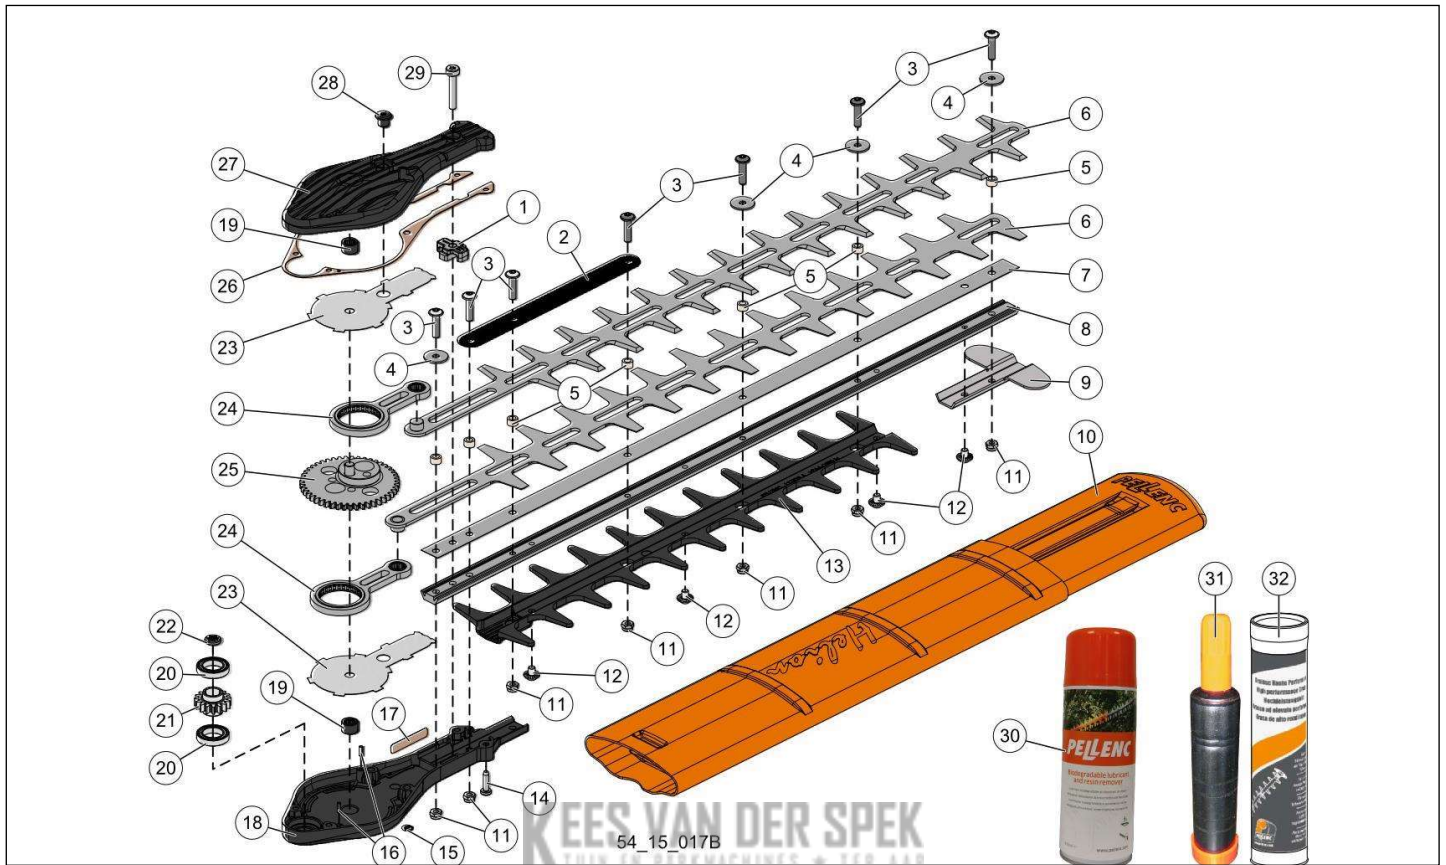

Vervangonderdelen *Mechanisch*

nr.	Artikelnumm	Beschrijving	Hoe	Opmerkingen
1	117525	VETKRABBER H/L	1	
2	117526	VERSTERKINGSPLAAT H/L	1	
3	71311	SCHROEF MAAIBALK M5X20	7	KIT C
4	117528	SCHUIFRING H/L	4	KIT C
5	117527	VERBINDINGSSTUK VAN MES	7	KIT C
6	172871		2	
7	117541	WRIJVINGSSTRIP VOOR L51	1	
8	117538	ALU VERSTEVIING VOOR MES 51 cm	1	
9	117524	TERUGSLAGPEN H/L	1	
10	117563	BESCHERMHOES	1	
11	117529		7	KIT C
12	117530	SCHROEF CBX MET BASISBUIS M5-6	4	
13	117523	MESBLADBESCHERMING H/L	1	
14	65012	SCHROEF ALTRACS 40X16 ZN ZWART	4	
15	77897		3	
16	64243		2	KIT D
17	74394		1	
18	71274		1	KIT D
19	71310		2	KIT D, E
20	71309		2	KIT A
21	71294		1	KIT A
22	71298		1	KIT A
23	71297	BESCHERMINGSPLAAT	2