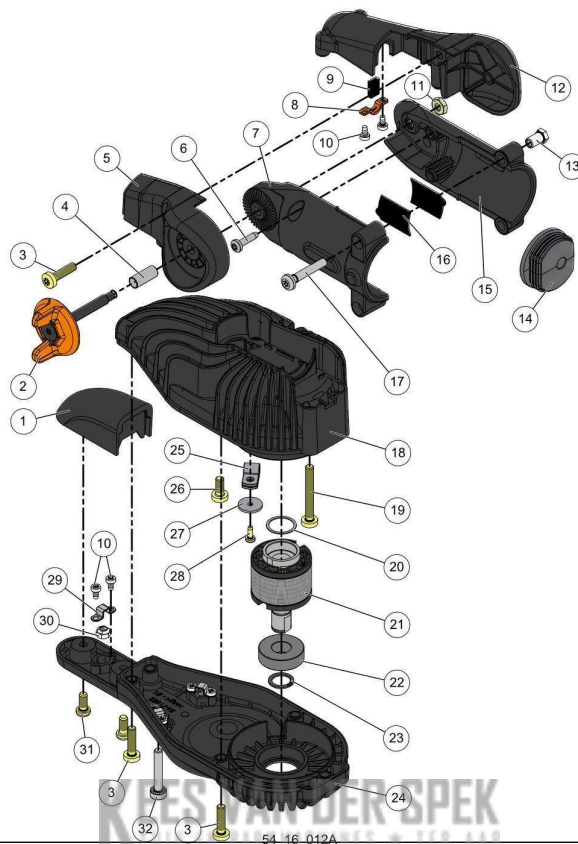

nr.	Artikelnumm	Beschrijving	Hoe	Opmerkingen
1	73693	MOER OV.TT METAAL M5 CL8 (AANT.	7	KIT A
2	72139		1	
3	72699	VEILIGHEIDSHENDEL THC + THP	1	
4	72345	KNELVERBINDING	1	
5	71316	TORSIEVEER 90° 9.5X0.8	1	
6	71315	DRUKVEER 11.2X0.8X10	1	
7	72346	LIPDICHTING VOOR STEEL	1	
8	74964	VERSNELLINGSHENDEL UITGERUST	1	
9	72140		1	KIT B
10	71314	SCHROEF CXC 5-30 Z LAGE KOP	4	
11	72043	BEDIENINGS & SLIJPKAART	1	
12	78173		1	
13	74933	HENDEL THP/T UITGERUST OND.	1	
14	73851	SCHROEF CBTC M5-20 Z (AANT. 20)	1	
15	73850	SCHROEF CBTC M5-16 Z (AANT. 20)	2	
16	73844	SCHROEF ALTRACS WN5152 30X8	4	
17	75508	BEKABELING VOEDING KAART TH	1	
17	40197	AANSLUITBASIS TRILFUNCTIE	1	
18	73636	AANSLUITING BEKABELDE BRUG THP/T	1	
19	71969	CONTROLEKAART MOT	1	
20	87273	ISOLER. LAAG	1	
21	74934	DEKSEL KAART THP/T VOORBER. OND.	1	
22	73848	SCHROEF DELTA PT WN5452 40X12	4	

nr.	Artikelnumm	Beschrijving	Hoe	Opmerkingen
1	71685	CACHE VOORAAN THP/T	1	
2	129280	KNOP AFSTELLING RICHTING CMPLT	1	
3	73853	SCHROEF ALTRACS WN5152 50X20	6	KIT A
4	65058	VERBINDINGSSTUK STEELHOUDER	1	KIT B
5	73194		1	KIT A
6	65012	SCHROEF ALTRACS 40X16 ZN ZWART	2	KIT B
7	65044		1	KIT B
8	72698	BEUGEL THU + THP/T	1	
9	79085	RUBBER WIEG VOOR VERBINDING	1	
10	71166	SCHROEF ALTRACS WN5112Z 30X6	8	KIT D
11	09438		1	KIT B
12	76106		1	KIT A
13	39888	INSERT M5	2	KIT B
14	73196	DOP VERLENGSTEEL THP/T	1	
15	65043		1	KIT B
16	74953		2	
17	71314	SCHROEF CXC 5-30 Z LAGE KOP	2	KIT B
18	73865	SET STATOR + BEHUIZING THP/T	1	
19	73847	SCHROEF ALTRACS WN5152 50X40	2	
20	64370	ELASTISCHE GOLVENDE RING Ø19	1	
21	84739		1	KIT C
22	74673		1	
23	74839		1	