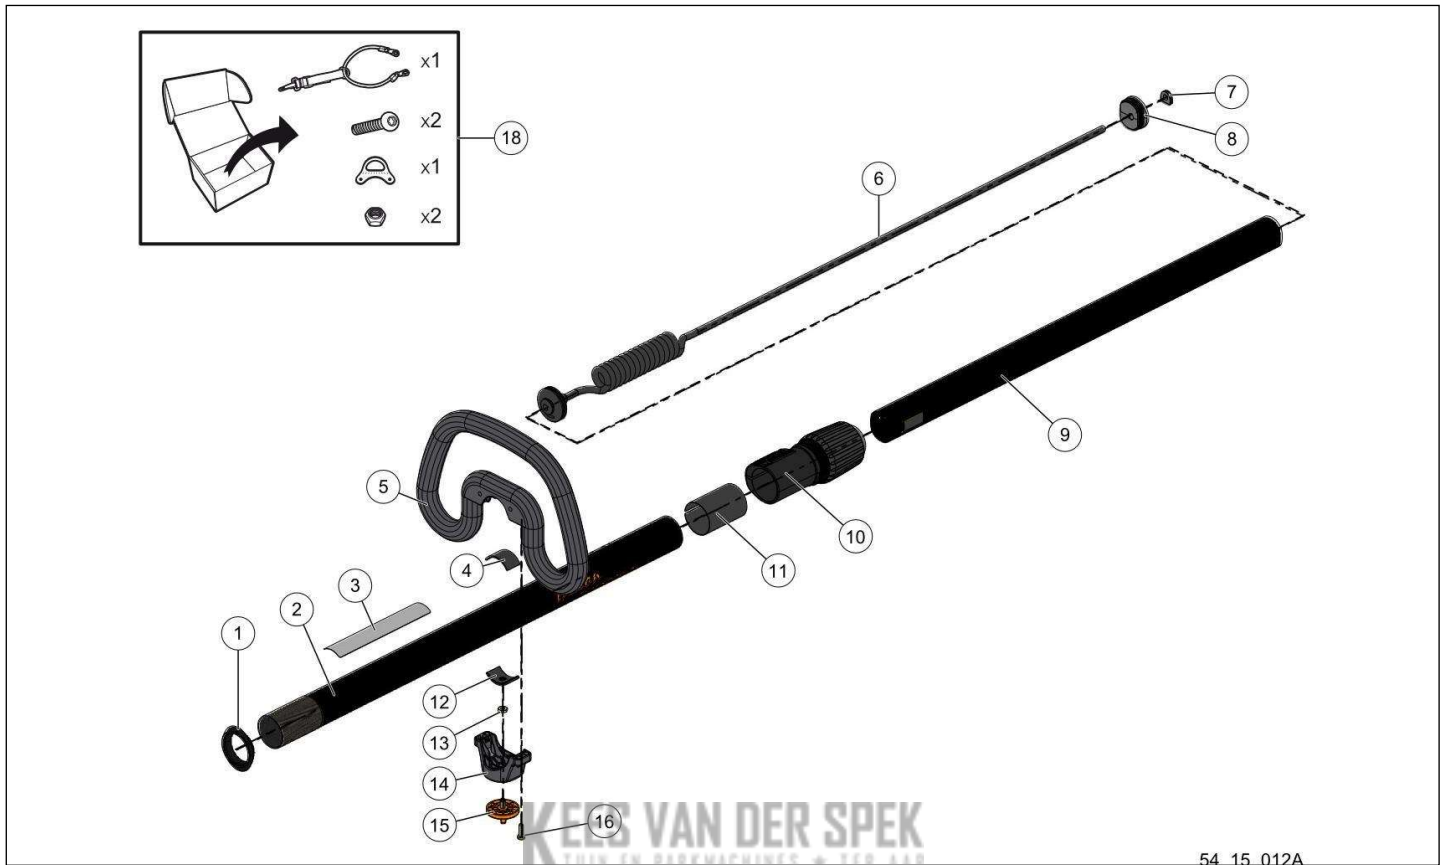

Vervangonderdelen *Mechanisch*

54_15_012A

nr.	Artikelnumm	Beschrijving	Hoe	Opmerkingen
1	72346	LIPDICHTING VOOR STEEL	1	
2	85257		1	KIT D
3	74938	VEILIGHEIDSTICKER HELION P-T	1	KIT B
4	74033	NEOPRENE RING HANDGREEP 73197	1	KIT A
5	73197		1	KIT A
6	72776	SPIRAALKABEL P150/200 TH+OLIV.	1	
7	73195	DOORVOERHULS SNOER THP/T	1	
8	73196	DOP VERLENGSTEEL THP/T	1	
9	66345	BUIS VERLENGSTEEL 150-200 INT.	1	KIT B
10	100011	SPANTANG TELESC. VERLENGSTEEL	1	KIT D
11	77438	AANPASBARE HOES ALU	1	
12	84368	PLAAT HANDGREEP VOORAAN	1	KIT C
13	09438		1	KIT C
14	79086		1	
15	79107	KLOP HANDGREEP VOORAAN THP	1	KIT C
16	73842	SCHROEF DELTA PT WN5452 50X16	2	KIT A
18	79297	SET DRAAGHARNAS THP/T OND.	1	
A	73861	SET HANDGREEP VOORAAN	1	
B	76113	TELESC. STEEL 150-200 THP OND.	1	
C	79109	BEUGEL HANDGREEP VOORAAN THP	1	KIT A
D	85258	BUIS VERLENGSTEEL HELION T. EXT	1	KIT B