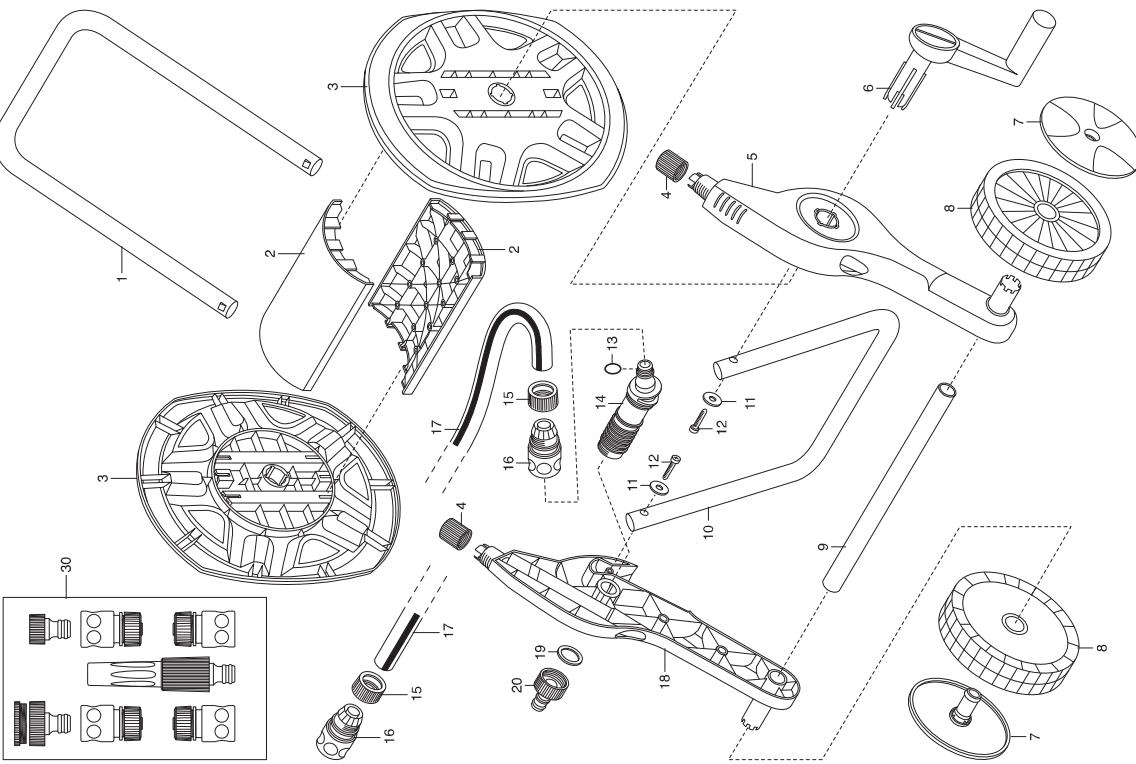

KEES VAN DER SPEK
TUIN EN PARKMACHINES • TER AAR

Bild Nr. Picture No.	Ersatzteil-Nr. Spare Part No.	Bezeichnung	Description	Désignation
Art. 2681		Metall-Schlauchwagen 60	Metal Hose Trolley 60	Dévidoir métal sur roues 60
2	232-00.600.31	Klemmmutter	Lock nut	Écrou de serrage
3	2671-00.690.03	Kurbelaufnahme, grau	Crank adapter, grey	Logement pour manivelle, gris
4	2681-00.600.23	Knoten rechts	Node right	Partie latérale droite
5	2671-00.600.46	Verschlusskappe	Sealing cap	Chapeau de fermeture
6	2671-00.707.00	Kurbel vollst.	Crank cpl.	Manivelle cpl.
7	2681-00.600.41	Blechschaube 4,2x38 C-T20 A270	Sheet metal scr. 4,2x38 C-T20 A270	Vis à tôle 4,2x38 C-T20 A270
8,17	900-00.101.06	O-Ring 10,5x2,7	O-ring 10,5x2,7	Joint torique 10,5x2,7
9	1625-00.600.16	Blechschaube 4,2x13-C-H	Sheet metal screw 4,2x13-C-H	Vis à tôle 4,2x13-C-H
11	2671-00.600.67	Schnellbefestigungskappe	Quick-fixing cap	Chapeau fixation rapide
12	2681-00.600.36	Rad	Wheel	Roue
13	2681-00.600.31	Achse	Axle	Axe
16,17	901-00.100.00	Hahnstück, kpl. 3/4"	Tap connector, cpl. 3/4"	Nez de robinet, cpl. 3/4"
18	1121-00.000.01	Flachdichtung 25,1/16x3	Washer 25,1/16x3	Joint plat 25,1/16x3
19	2681-00.600.18	Knoten links	Node left	Partie latérale gauche
20	2671-00.600.90	Wasserdurchlauf grau	Water pass grey	Passage d'eau gris
21	2681-00.600.42	Druckkompensator	Pressure compensator	Compensateur de pression
	8101-00.600.22	Klebeschriftzug GARDENA	Sticking signature GARDENA	Paraphe de collage GARDENA