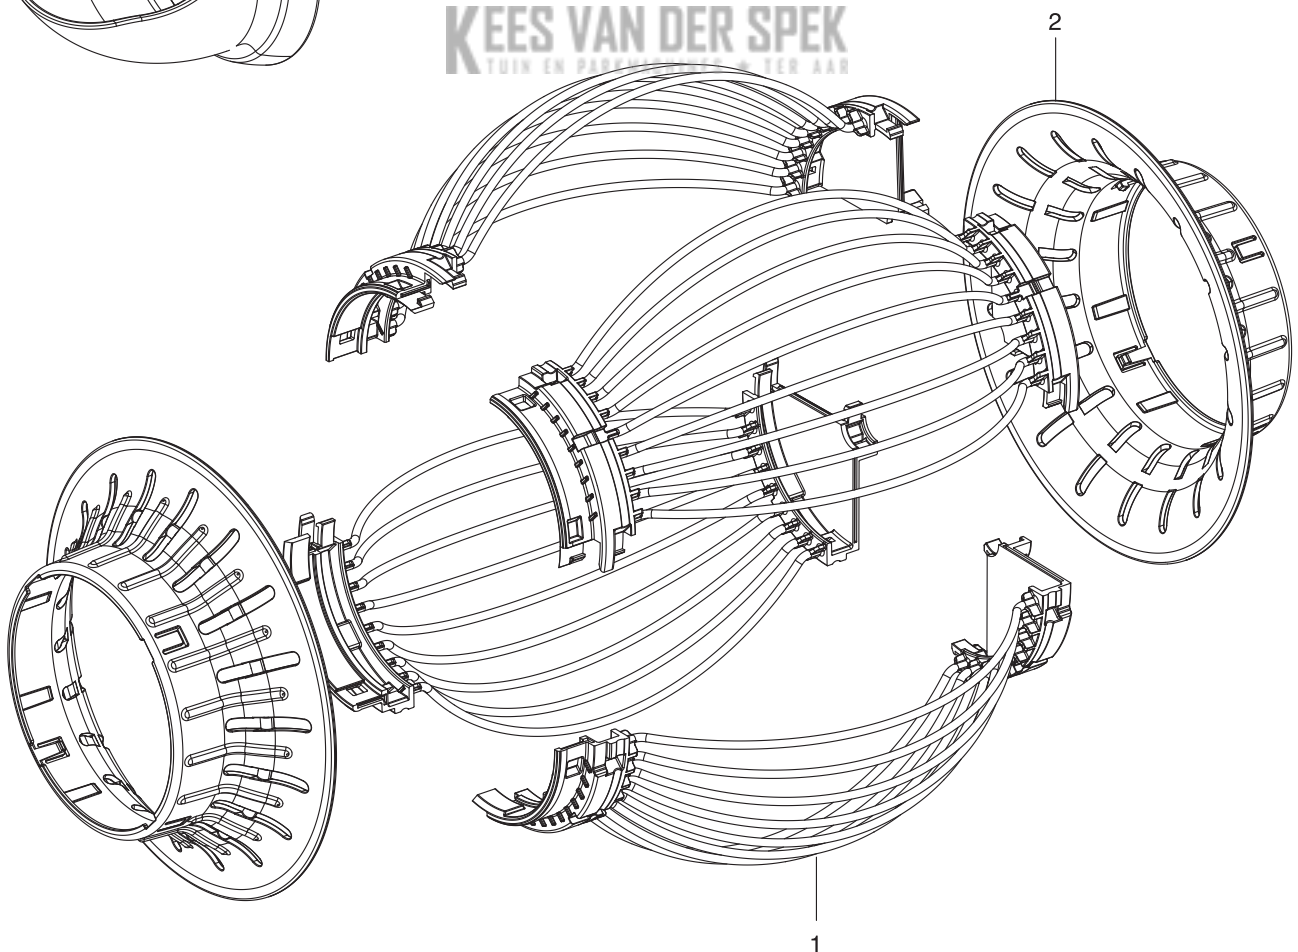

KEES VAN DER SPEK
TUIN EN BAMBUSRECHTER TER AAR

Bild Nr. Picture No.	Ersatzteil-Nr. Spare Part No.	Bezeichnung	Description	Désignation
Art. 232		Gartenmobil	Mobile Garden Cart	Chariot de jardin
1	232-00.600.42	Trägerbügel	Bow	Arceau rigide
2	232-00.600.36	Klemmleiste, orange	Terminal strip, orange	Clip, orange
3	1625-00.600.16	Blechschraube 4,2x13-C-H	Sheet metal screw 4,2x13-C-H	Vis à tôle 4,2x13-C-H
4	232-00.600.51	Eckverbinder	Corner connector	Liaison orange
5	232-00.600.41	Verbindungsrohr 20x0,7x325	Connection tube 20x0,7x325	Tube de connexion 20x0,7x325
1-5	232-00.703.00	Traegerrahmen, kpl.	Bow cpl.	Arceau cpl.
6	232-00.600.21	Deckel	Cover	Couvercle
8	232-00.600.26	Trägerstück	Carrier	Support
9	232-00.600.31	Klemmmutter	Lock nut	Écrou de serrage
10	232-00.600.56	Wandleiste	Wall bracket	Support mural
11	3500-00.000.06	Holzschraube 5x60	Wood screw 5x60	Vis à bois 5x60
15	2625-00.600.42	Blende, rot	Screen, red	Ecran, rouge
16	232-00.600.16	Rad, anthrazit	Wheel, grey	Roue, gris
	232-00.600.46	Müllsack, blau	Rubbish bag blue	Sac-poubelle, bleu
	1685-00.600.13	Universaldübel D.8	Dowel D.8	Cheville D.8
Art. 3108		combisystem Rollsammler	combisystem Fruit Collector	Collecteurs de fruits combisystem
1	3108-00.600.01	Segment	Segment	Segment
2	3108-00.600.06	Abdeckung	Cover	Couvercle
3	3108-00.600.11	Rahmen	Frame	Châssis
4	3108-00.600.16	Clip	Clip	Clip
5	3108-00.600.21	Schraube	Screw	Vis
Art. 3517		Unkrautstecher	Weeding trowel	Couteau désherbeur
	3517-00.600.21	Messerschutz	Blade protection	Protection de lame
Art. 3567		Greifer	Gripper	Pince de jardin
	2546-00.600.28	Blechschraube 4,2x19-C-H	Sheet metal screw 4,2x19-C-H	Vis à tôle 4,2x19-C-H
	3567-00.780.66	Griff, links + rechts	Handle, left + right	Poignée, gauche + droite
	3567-00.600.51	Zugseil	Cord	Cordage
	3567-00.600.55	Schutzblech	Protection plate	Tôle de protection
Art. 500		Geräteboy	Tool Boy	Ratelier porte-outils
	bis Baujahr 2010		until 2010	jusqu'à 2010
	500-00.001.02	Schlauchabschnitt (4 x)	Rubber sleeve (4 x)	Tuyau (4 x)
Art. 2703		Stielhalter-Set clip-board	Tool Holder clip-board	Barre de rangement
	bis Baujahr 2010		until 2010	jusqu'à 2010
	2711-00.000.01	Dübel, schwarz	Dowel, black	Cheville, noir
	2711-00.000.06	Holzschraube 4x45	Wood screw 4x45	Vis à bois 4x45
	9290-00.000.00	Clip, orange/grau	Clip, orange/grey	Clip, orange/gris
	2719-00.002.12	Gummiring	Rubber ring	Anneau en caoutchouc
Art. 3501/3503		Gerätehalter	Tool Rack	Support mural
	3501-00.600.35	Ring, rot	Ring, red	Anneau, rouge
	3501-00.610.00	Polybeutel, kpl.	Accessory bag, cpl.	Sachet d'accessoires, cpl.
	3501-00.600.16	Fuß	Base	Pied en fonte
Art. 3771		Terraline Spaten	Terraline Spade	Bêche Terraline
Art. 3773		Terraline Spitz-Spaten	Terraline Pointed Spade	Bêche pointue Terraline
	3771-00.701.00	Trittschutz Set mit Nieten	Step protection kit with rivet	Kit Protection de l'étape avec rivet
Art. 3772		Terraline Damen-Spaten	Terraline Small Spade	Bêche dame Terraline
	3772-00.701.00	Trittschutz Set mit Nieten	Step protection kit with rivet	Kit Protection de l'étape avec rivet
Art. 3781		Terraline Spatengabel	Terraline Spading Fork	Fourche-bêche Terraline
	3781-00.600.16	Trittschutz	Step protection	Protection de l'étape
Art. 8714		Universalaxt 1000 A	Universal Axe 1000 A	Hache universelle 1000 A
	8714-00.600.01	Transportschutz 45	Transport protection 45	Protection de transport 45
Art. 8716		Universalaxt 1400 A	Universal Axe 1400 A	Hache universelle 1400 A
	8716-00.600.01	Transportschutz 60	Transport protection 60	Protection de transport 60
Art. 8718		Spaltaxt 1600 S	Chopper 1600 S	Merlin 1600 S
	8716-00.600.01	Transportschutz 60	Transport protection 60	Protection de transport 60
Art. 8719		Spaltaxt 2800 S	Chopper 2800 S	Merlin 2800 S
	8717-00.600.01	Transportschutz 70	Transport protection 70	Protection de transport 70
		Nur die aufgeführten Teile sind lieferbar!	Only the mentioned spare parts are available!	Seules les pièces indiquées sont disponibles!