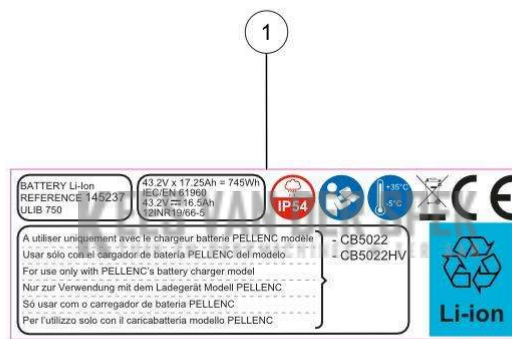

PELENC 57191 - PACK BATTERIE 750* / 57191 - ACCU 750 - 2020 /
GEREEDSCHAP LI-ION ACCU

nr.	Artikelnumme	Beschrijving	Hoe	Opmerkingen
1	65511		1	KIT A*
2	158338		1	KIT A*
3	21883		1	KIT A*
4	39832		1	KIT A*
5	122399		1	KIT A*
6	127267		1	KIT A*
A	61276		1	

KEES VAN DER SPEK
TUIN EN PARKMACHINES * TER AAR

56_20_004A