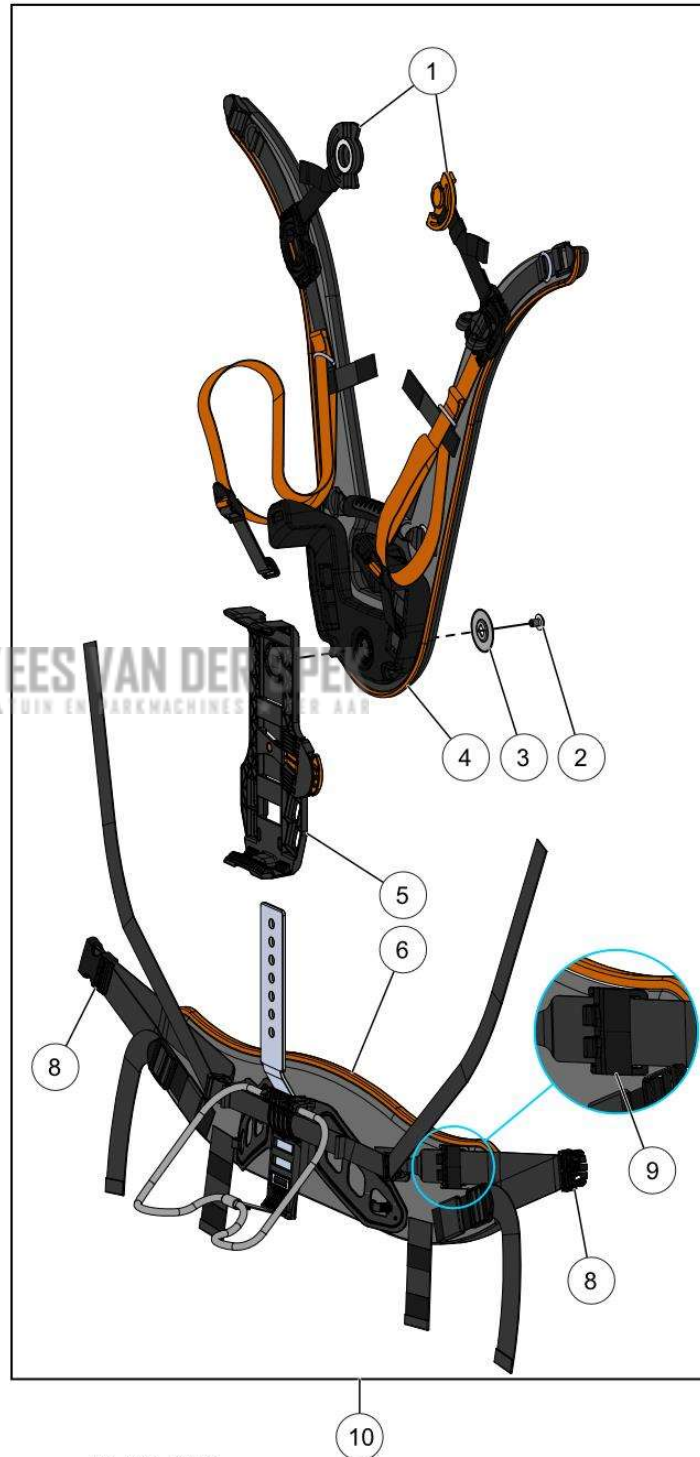

Vervangonderdelen *Medeplichtig*

56_20_008A

PELENC 57191 - PACK BATTERIE 750* / 57191 - ACCU 750 - 2020 / HARNAIS
CONFORT*

nr.	Artikelnumme	Beschrijving	Hoe	Opmerkingen
1	133879	KIT GESP BORSTBAND	1	
2	132293		1	
3	84446	RING FLENS WIEL 11DTS	1	
4	133660		1	
5	133878		1	
6	133880	UITGERUSTE RIEM COMFORTHARNAS	1	
8	157965	RIEMGESP ITW NEXUS DWSR-40	1	
9	138603	CLIP SNOER ARMBAND RIEM ACCU 150	1	
10	132278		1	
11	152769	ENSEMBLE SANGLE PECTORALE DRTE	1	
11	152770	ENSEMBLE SANGLE PECTORALE	1	
12	152768	RALLONGE CEINTURE VENTRALE	1	
13	152778	KIT VERLENGKABELS	1	
A	133881	KIT SCHOUDERBANDEN	1	
B	133882	KIT PLATINA COMFORTHARNAS	1	

KEES VAN DER SPEK
TUIN EN PARKMACHINES * TER AAR