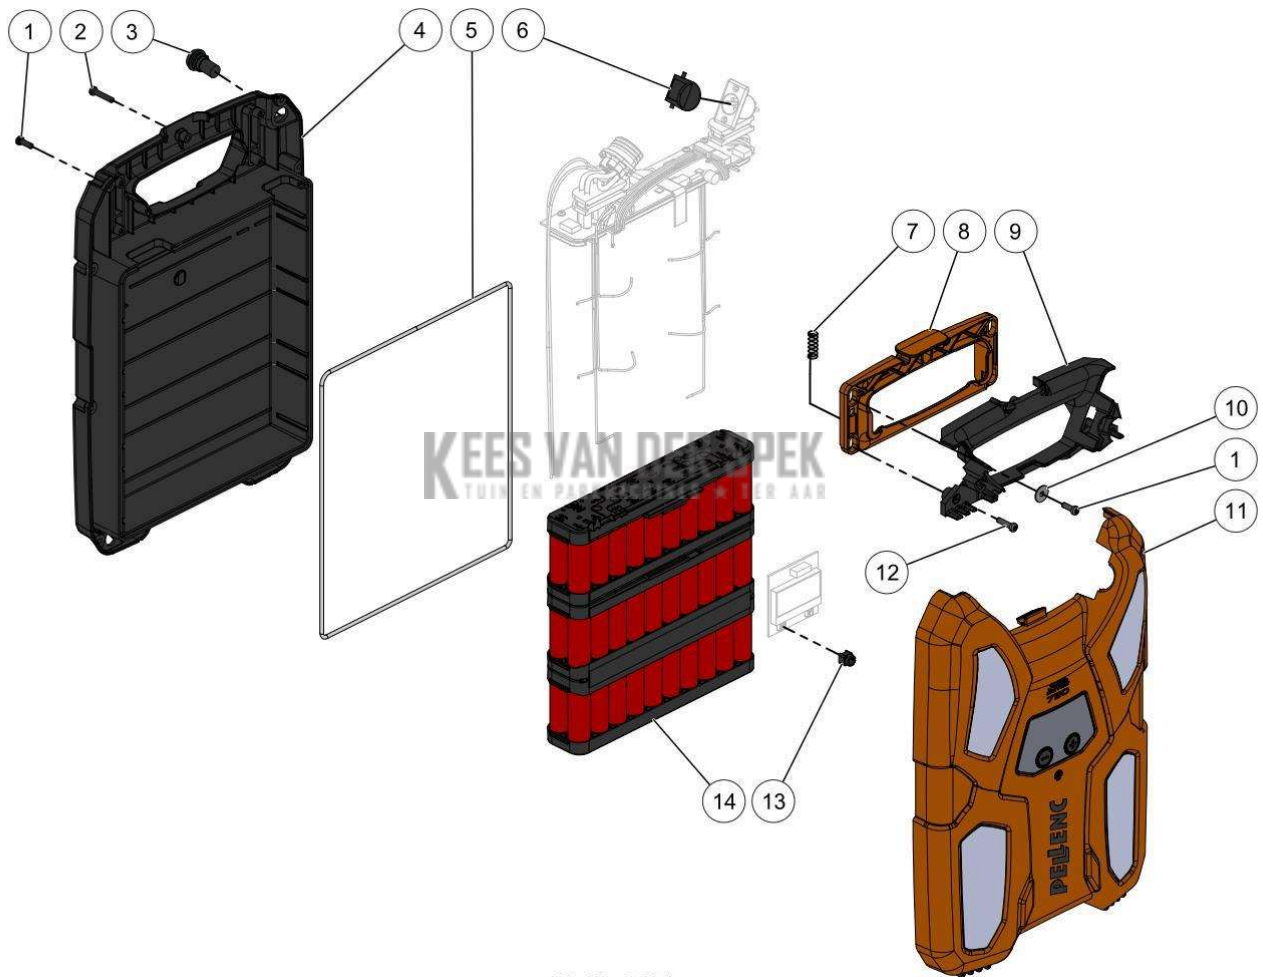

PELENC 57191 - PACK BATTERIE 750* / 57191 - ACCU 750 - 2020 / BATTERIJ 750

Vervangonderdelen *Mechanisch*

56_20_001A

PELENC 57191 - PACK BATTERIE 750* / 57191 - ACCU 750 - 2020 / BATTERIJ 750

nr.	Artikelnumme	Beschrijving	Hoe	Opmerkingen
1	73848	SCHROEF DELTA PT WN5452 40X12	12	KIT A*
2	131837	LOT VAN 20 DELTA PT SCHROEVEN	1	
3	145426	BEKABELING BP BATT 5P	2	
4	145247		1	KIT A*
5	147969	CELAFDICHTING BATT 750	1	KIT A*
6	131845	KLEP VOOR LADER	1	
7	131853		2	KIT A*
8	131852		1	KIT A*
9	145248	BATTERIJBOX INTERMEDIAIR 750	1	
10	17137		2	KIT A*
11	145238	BOVENKLEP UITGERUST BATTERIJ 750	1	
12	133021		2	
13	133992	LOT VAN 20 STOPS KNOP ELEKTR.	2	
14	145250		1	
A	145246	BATTERIJBOX OND. UITGERUST 750	1	

KEES VAN DER SPEK
TUIN EN PARKMACHINES * TER AAR