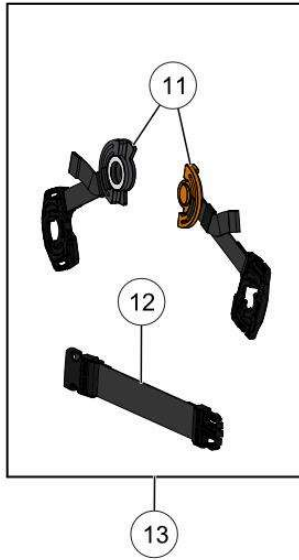

Vervangonderdelen *Medeplichtig*

56_20_008A

PELENC 57191 - PACK BATTERIE 750* / 57191 - ACCU 750 - 2020 / HARNAIS
CONFORT*

nr.	Artikelnumme	Beschrijving	Hoe	Opmerkingen
1	133879	KIT GESP BORSTBAND	1	
2	132293		1	
3	84446	RING FLENS WIEL 11DTS	1	
4	133660		1	
5	133878		1	
6	133880	UITGERUSTE RIEM COMFORTHARNAS	1	
8	157965	RIEMGESP ITW NEXUS DWSR-40	1	
9	138603	CLIP SNOER ARMBAND RIEM ACCU 150	1	
10	132278		1	
11	152769	ENSEMBLE SANGLE PECTORALE DRTE	1	
11	152770	ENSEMBLE SANGLE PECTORALE	1	
12	152768	RALLONGE CEINTURE VENTRALE	1	
13	152778	KIT VERLENGKABELS	1	
A	133881	KIT SCHOUDERBANDEN	1	
B	133882	KIT PLATINA COMFORTHARNAS	1	

KEES VAN DER SPEK
TUIN EN PARKMACHINES * TER AAR