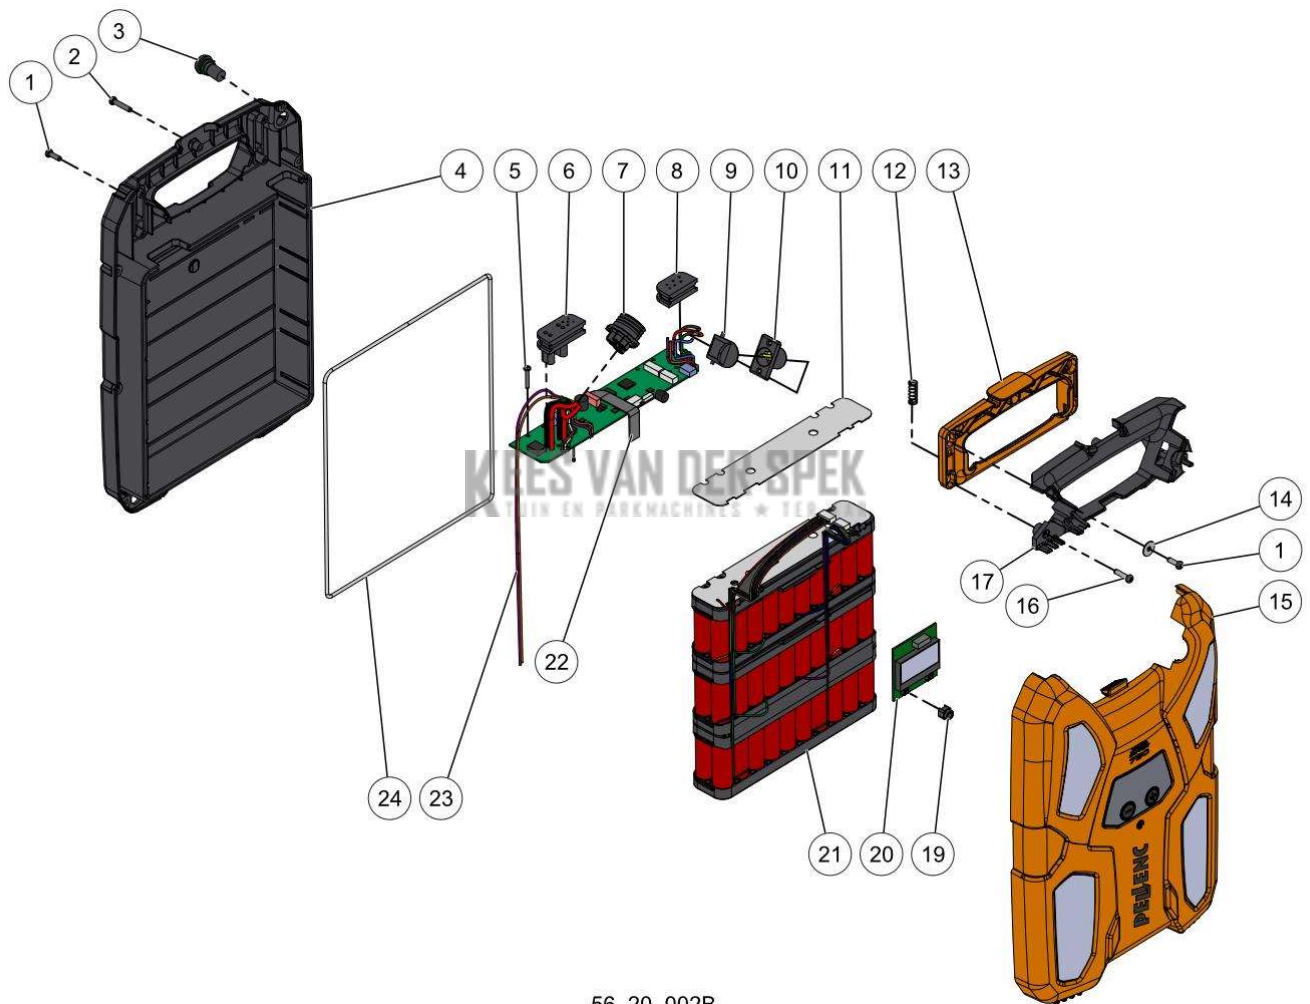

56_20_002B

nr.	Artikelnumme	Beschrijving	Hoe	Opmerkingen
1	73848	SCHROEF DELTA PT WN5452 40X12	12	KIT A*
2	131837	LOT VAN 20 DELTA PT SCHROEVEN	1	
3	145426	BEKABELING BP BATT 5P	2	
4	145247		1	KIT A*
5	133175	SCHROEF DELTA PT WN5451 30-20 Z	4	
6	145271		1	KIT B*
7	131928	AANSLUITINGSBASIS 3 KW	1	KIT B*
8	145272		1	KIT B*
9	131845	KLEP VOOR LADER	1	
10	131927		1	KIT B*
11	145270	ISOLERENDE ELEKTRONISCHE KAART	1	
12	131853		2	KIT A*
13	131852		1	KIT A*
14	17137		2	KIT A*
15	145238	BOVENKLEP UITGERUST BATTERIJ 750	1	
16	133021		2	
17	145248	BATTERIJBOX INTERMEDIAIR 750	1	
19	133992	LOT VAN 20 STOPS KNOP ELEKTR.	2	
20	142492		1	KIT B*
21	145250		1	
22	145025	KABELBUNDEL HMI BATTERIJ VLAK	1	KIT B*
23	142491		1	KIT B*
24	147969	CELAFDICHTING BATT 750	1	KIT A*
25	145426	BEKABELING BP BATT 5P	1	KIT B*
A	145246	BATTERIJBOX OND. UITGERUST 750	1	
B	150887	SET PRINTPLATEN BATTERIJ	1	