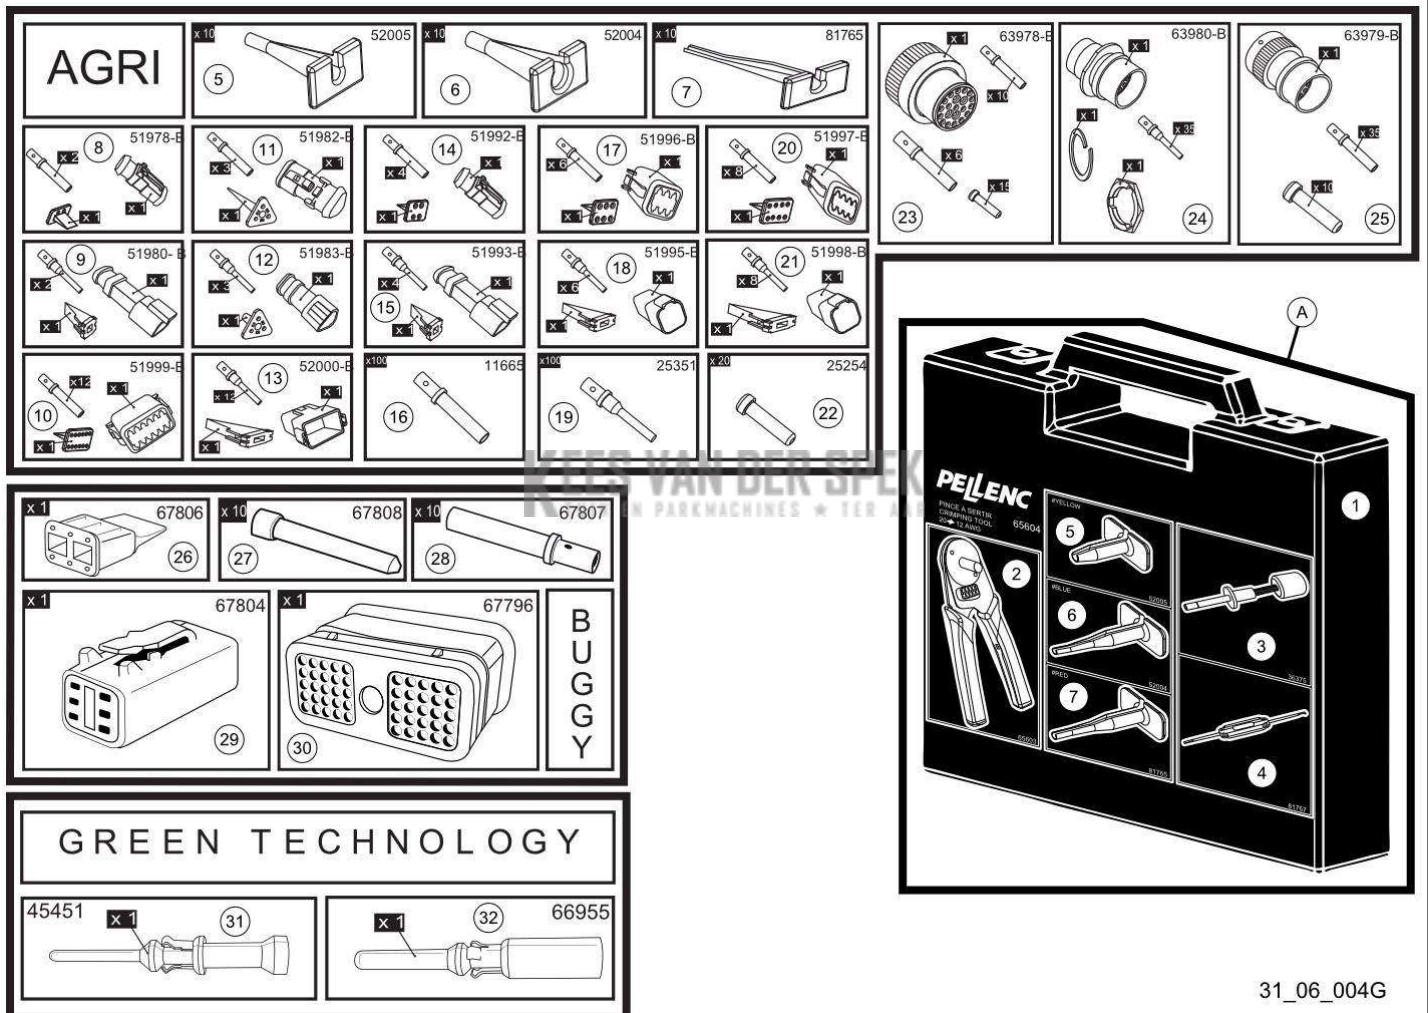

Vervangonderdelen Gereedschap & vetten

31_06_004G

nr.	Artikelnumme	Beschrijving	Hoe	Opmerkingen
1	65602		1	KIT A
2	65603		1	KIT A
3	36375		1	KIT A
4	81767		1	KIT A
5	52005		1	KIT A
6	52004		2	KIT A
7	81765		2	KIT A
8	51978		1	
9	51980		1	
10	51999		1	
11	51982		1	
12	51983		1	
13	52000		1	
14	51992		1	
15	51993		1	
16	11665		100	
17	51996		1	
18	51995		1	
19	25351		1	
20	51997		1	
21	51998		1	
22	25254		20	
23	63978		1	
24	63980		1	
25	63979		1	
26	67806		1	
27	67808		10	
28	67807		10	
29	67804		1	
30	67796		1	
31	45451	MANNELIJKE FICHE 1.03 (0.34 MM2)	1	
32	66955	F-RUNNERM POSITTRONIC	1	
A	65604		1	
33	40752		1	
34	75685		1	

KEES VAN DER SPEK
TOEGELIJD EN VERWACHT
TOEGELIJD EN VERWACHT