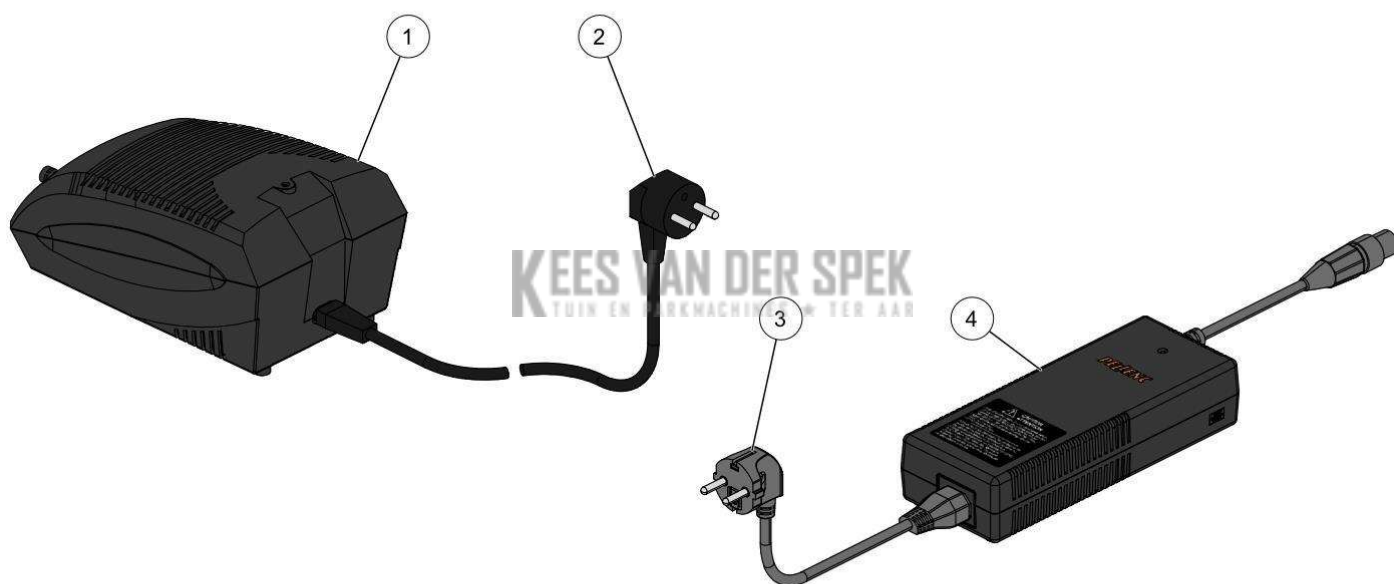

PELENC 57191 - PACK BATTERIE 750* / 57191 - ACCU 750 - 2020 /
CHARGEURS*

Vervangonderdelen *Medeplichtig*

56_20_005B

PELLENC 57191 - PACK BATTERIE 750* / 57191 - ACCU 750 - 2020 /
CHARGEURS*

nr.	Artikelnumme	Beschrijving	Hoe	Opmerkingen
1	52102		1	KIT A*
2	44362		1	KIT A*
3	153700		1	KIT B*
4	151958	CHARGEUR 2.2A-HV/50VDC	1	KIT B*
A	60031		1	
B	151965	CHARGEUR 2.2A-HV/50VDC+CORD	1	

KEES VAN DER SPEK
TUIN EN PARKMACHINES * TER AAR