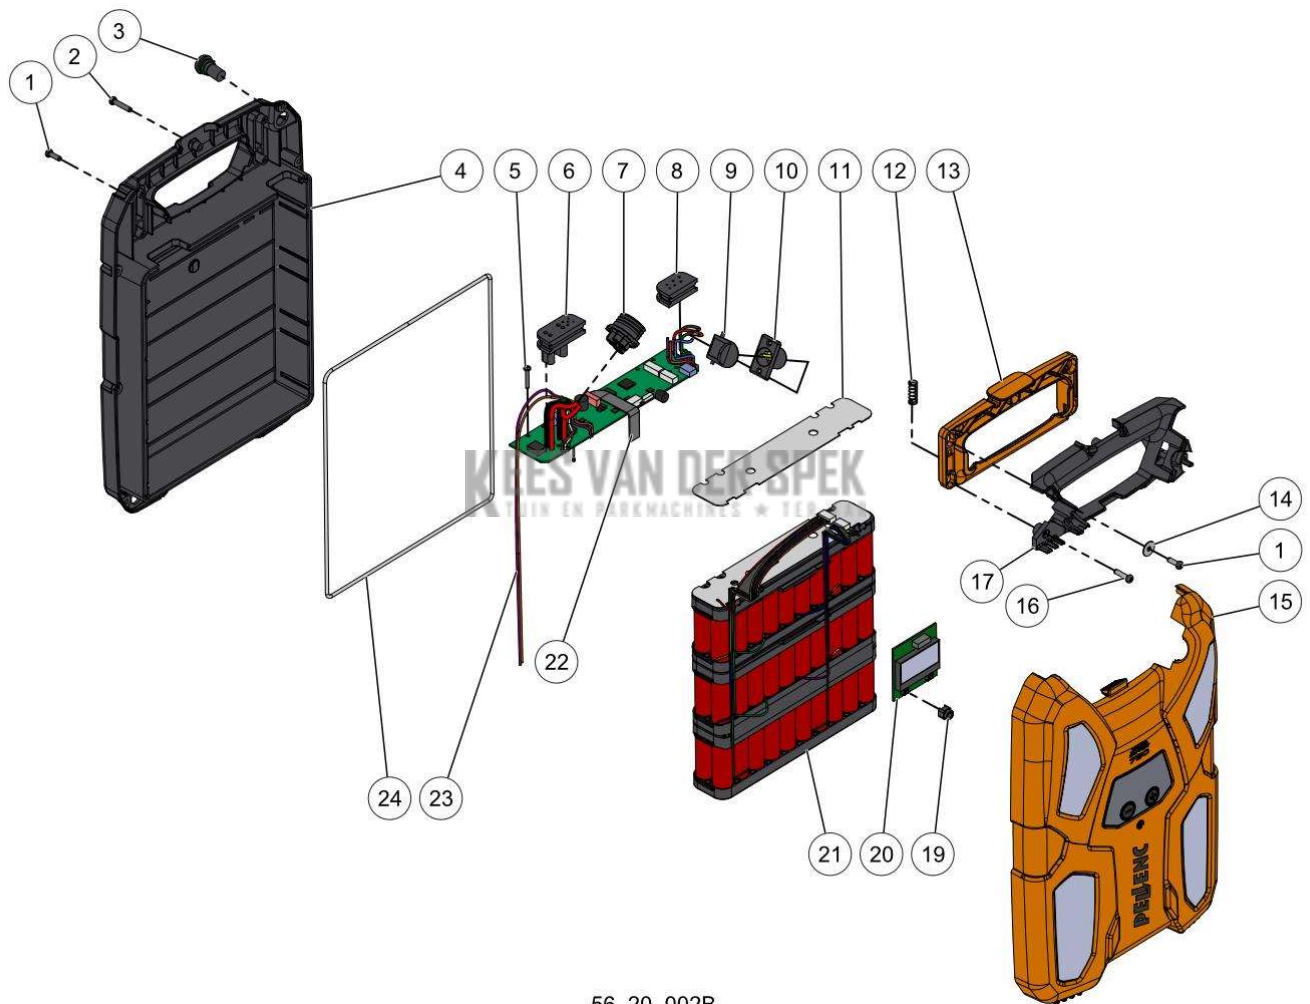

KEES VAN DER SPEK
TUIN EN PARKMACHINES * TER AAR

56_20_002B

nr.	Artikelnumme	Beschrijving	Hoe	Opmerkingen
1	73848	SCHROEF DELTA PT WN5452 40X12	12	KIT A*
2	131837	LOT VAN 20 DELTA PT SCHROEVEN	1	
3	145426	BEKABELING BP BATT 5P	2	
4	145247		1	KIT A*
5	133175	SCHROEF DELTA PT WN5451 30-20 Z	4	
6	145271		1	KIT B*
7	131928	AANSLUITINGSBASIS 3 KW	1	KIT B*
8	145272		1	KIT B*
9	131845	KLEP VOOR LADER	1	
10	131927		1	KIT B*
11	145270	ISOLERENDE ELEKTRONISCHE KAART	1	
12	131853		2	KIT A*
13	131852		1	KIT A*
14	17137		2	KIT A*
15	145238	BOVENKLEP UITGERUST BATTERIJ 750	1	
16	133021		2	
17	145248	BATTERIJBOX INTERMEDIAIR 750	1	
19	133992	LOT VAN 20 STOPS KNOP ELEKTR.	2	
20	142492		1	KIT B*
21	145250		1	
22	145025	KABELBUNDEL HMI BATTERIJ VLAK	1	KIT B*
23	142491		1	KIT B*
24	147969	CELAFDICHTING BATT 750	1	KIT A*
25	145426	BEKABELING BP BATT 5P	1	KIT B*
A	145246	BATTERIJBOX OND. UITGERUST 750	1	
B	150887	SET PRINTPLATEN BATTERIJ	1	