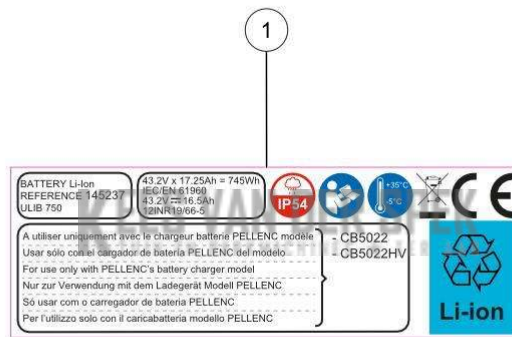

PELENC 57191 - PACK BATTERIE 750* / 57191 - ACCU 750 - 2021 /
GEREEDSCHAP LI-ION ACCU

nr.	Artikelnumme	Beschrijving	Hoe	Opmerkingen
1	65511		1	KIT A*
2	158338		1	KIT A*
3	21883		1	KIT A*
4	39832		1	KIT A*
5	122399		1	KIT A*
6	127267		1	KIT A*
A	61276		1	

KEES VAN DER SPEK
TUIN EN PARKMACHINES * TER AAR

Vervangonderdelen *Stickers*

56_20_004A