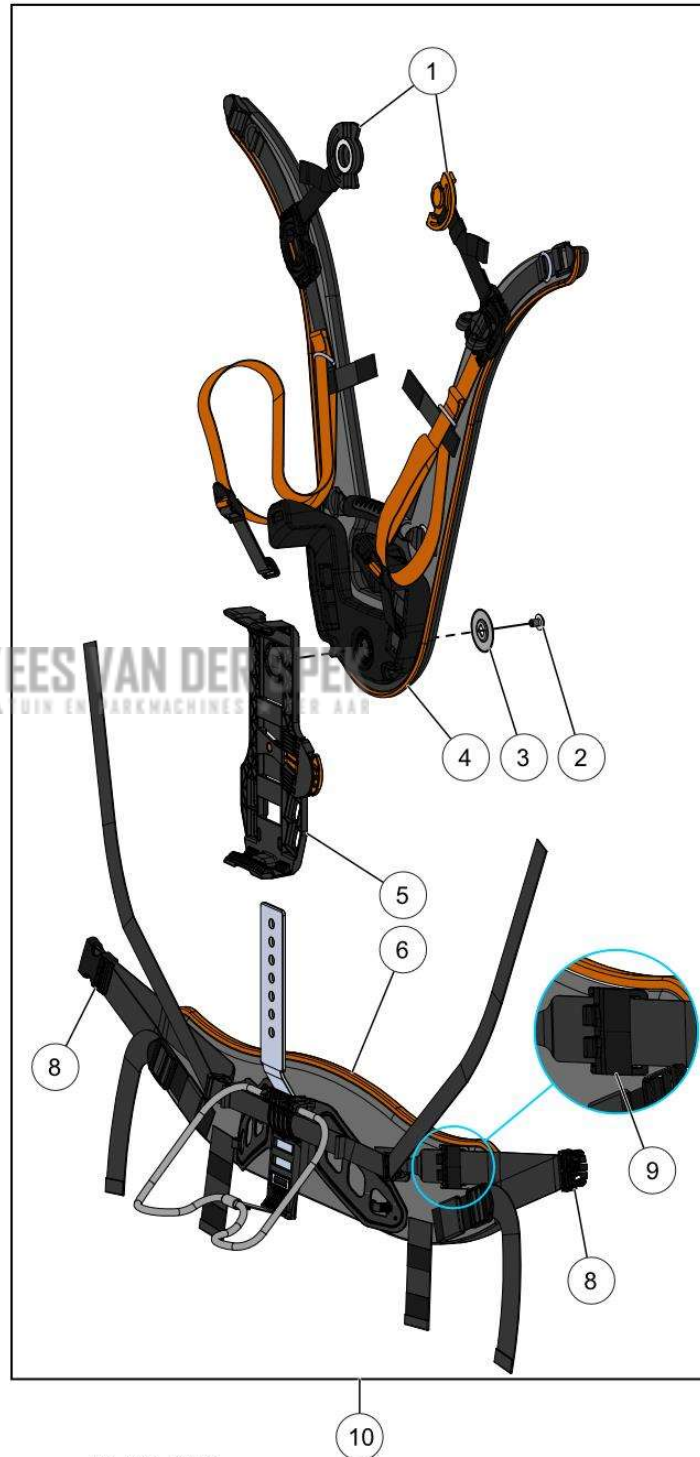

Vervangonderdelen *Medeplichtig*

56_20_008A

PELENC 57191 - PACK BATTERIE 750* / 57191 - ACCU 750 - 2021 / HARNAIS
CONFORT*

nr.	Artikelnumme	Beschrijving	Hoe	Opmerkingen
1	133879	KIT GESP BORSTBAND	1	
2	132293		1	
3	84446	RING FLENS WIEL 11DTS	1	
4	133660		1	
5	133878		1	
6	133880	UITGERUSTE RIEM COMFORTHARNAS	1	
8	157965	RIEMGESP ITW NEXUS DWSR-40	1	
9	138603	CLIP SNOER ARMBAND RIEM ACCU 150	1	
10	132278		1	
11	152769	ENSEMBLE SANGLE PECTORALE DRTE	1	
11	152770	ENSEMBLE SANGLE PECTORALE	1	
12	152768	RALLONGE CEINTURE VENTRALE	1	
13	152778	KIT VERLENGKABELS	1	
A	133881	KIT SCHOUDERBANDEN	1	
B	133882	KIT PLATINA COMFORTHARNAS	1	

KEES VAN DER SPEK
TUIN EN PARKMACHINES * TER AAR