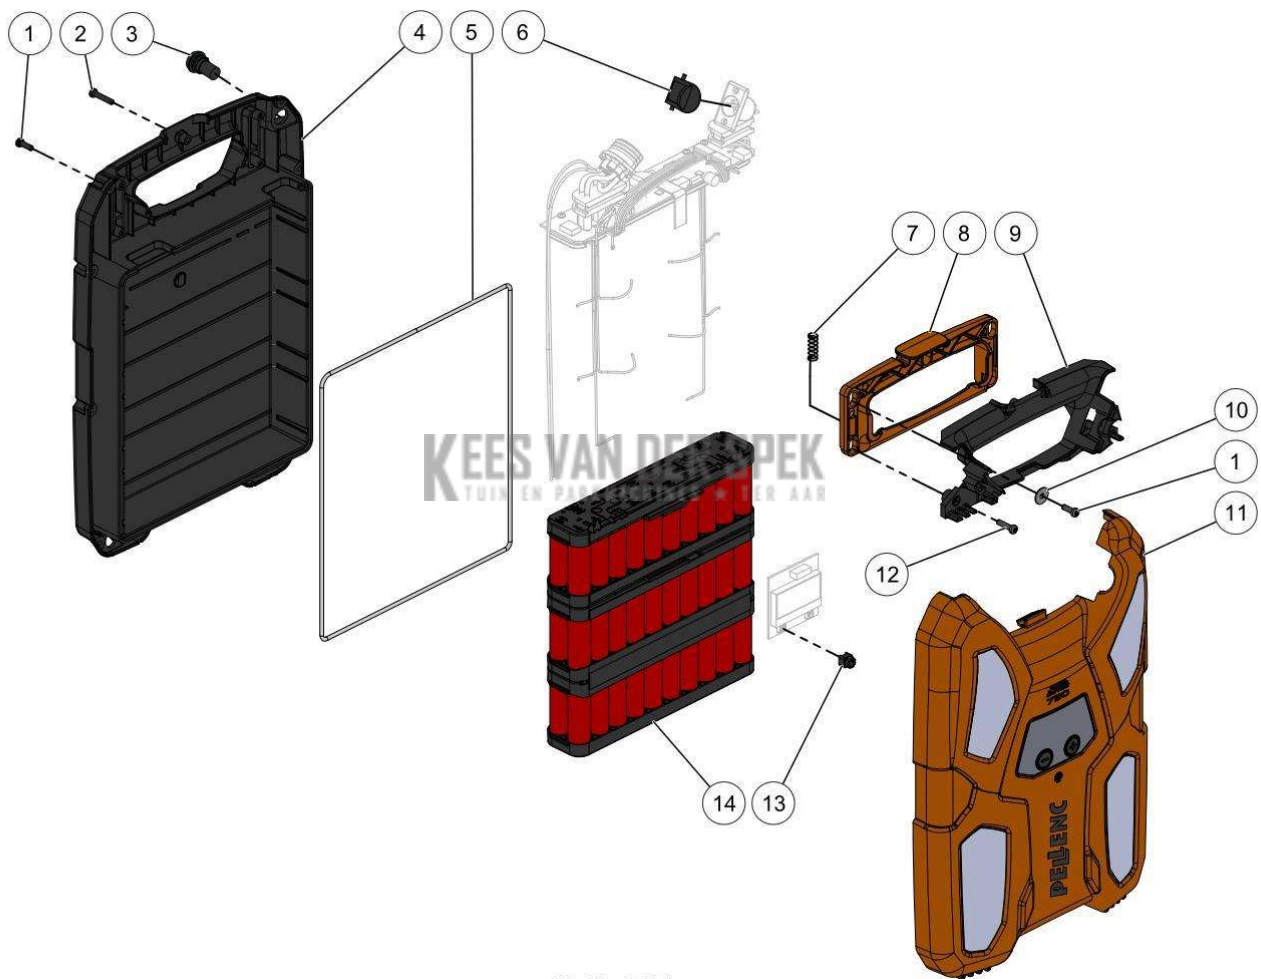

PELENC 57191 - PACK BATTERIE 750* / 57191 - ACCU 750 - 2021 / BATTERIJ 750

Vervangonderdelen *Mechanisch*

56_20_001A

PELENC 57191 - PACK BATTERIE 750* / 57191 - ACCU 750 - 2021 / BATTERIJ
750

nr.	Artikelnumme	Beschrijving	Hoe	Opmerkingen
1	73848	SCHROEF DELTA PT WN5452 40X12	12	KIT A*
2	131837	LOT VAN 20 DELTA PT SCHROEVEN	1	
3	145426	BEKABELING BP BATT 5P	2	
4	145247		1	KIT A*
5	147969	CELAFDICHTING BATT 750	1	KIT A*
6	131845	KLEP VOOR LADER	1	
7	131853		2	KIT A*
8	131852		1	KIT A*
9	145248	BATTERIJBOX INTERMEDIAIR 750	1	
10	17137		2	KIT A*
11	145238	BOVENKLEP UITGERUST BATTERIJ 750	1	
12	133021		2	
13	133992	LOT VAN 20 STOPS KNOP ELEKTR.	2	
14	145250		1	
A	145246	BATTERIJBOX OND. UITGERUST 750	1	

KEES VAN DER SPEK
TUIN EN PARKMACHINES * TER AAR