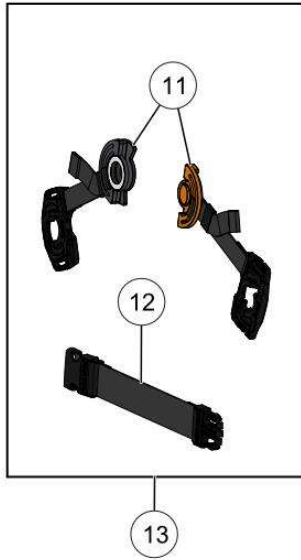

Vervangonderdelen *Medeplichtig*

56_20_008A

PELENC 57191 - PACK BATTERIE 750* / 57191 - ACCU 750 - 2021 / HARNAIS
CONFORT*

nr.	Artikelnumme	Beschrijving	Hoe	Opmerkingen
1	133879	KIT GESP BORSTBAND	1	
2	132293		1	
3	84446	RING FLENS WIEL 11DTS	1	
4	133660		1	
5	133878		1	
6	133880	UITGERUSTE RIEM COMFORTHARNAS	1	
8	157965	RIEMGESP ITW NEXUS DWSR-40	1	
9	138603	CLIP SNOER ARMBAND RIEM ACCU 150	1	
10	132278		1	
11	152769	ENSEMBLE SANGLE PECTORALE DRTE	1	
11	152770	ENSEMBLE SANGLE PECTORALE	1	
12	152768	RALLONGE CEINTURE VENTRALE	1	
13	152778	KIT VERLENGKABELS	1	
A	133881	KIT SCHOUDERBANDEN	1	
B	133882	KIT PLATINA COMFORTHARNAS	1	

KEES VAN DER SPEK
TUIN EN PARKMACHINES * TER AAR