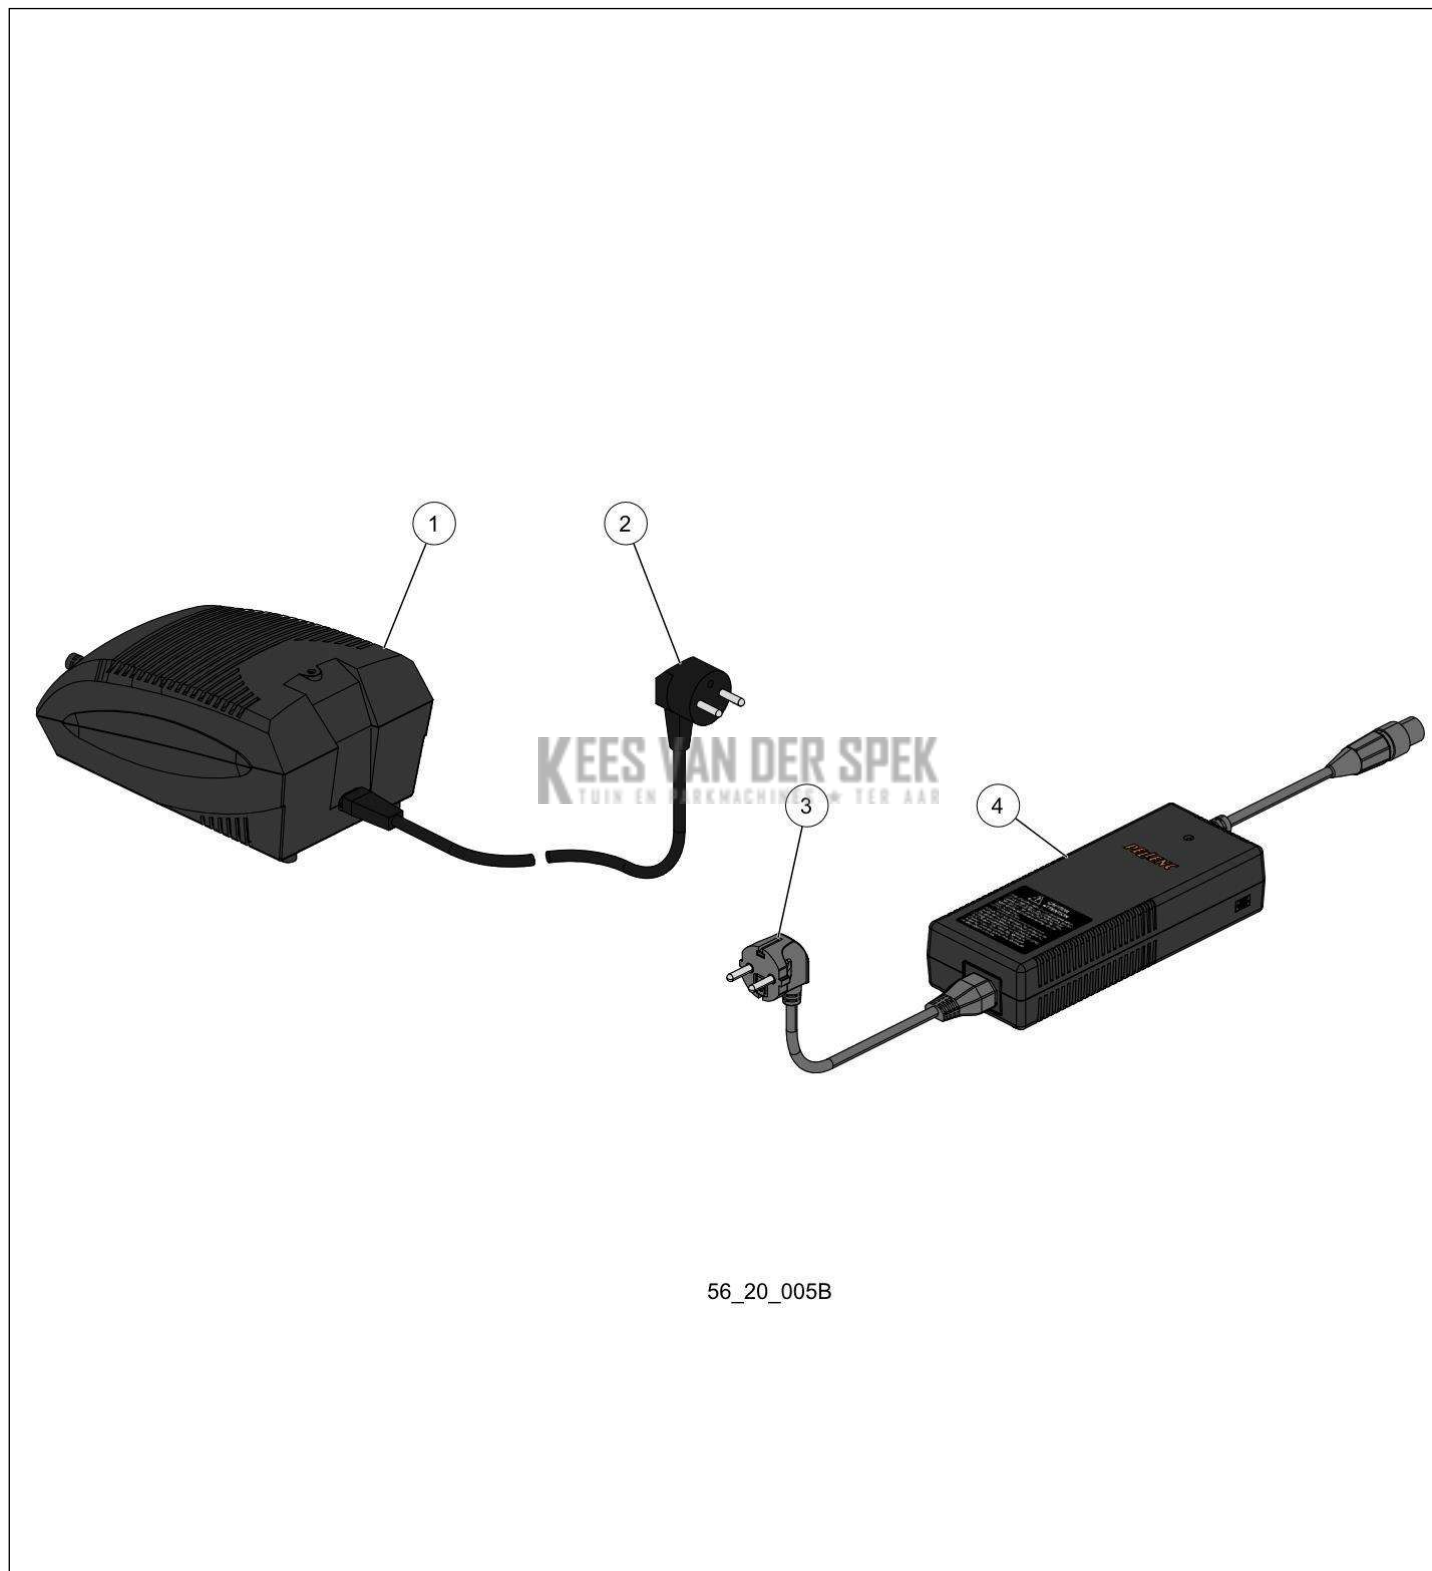

56_20_005B

PELENC 57191 - PACK BATTERIE 750* / 57191 - ACCU 750 - 2021 /
CHARGEURS*

nr.	Artikelnumme	Beschrijving	Hoe	Opmerkingen
1	52102		1	KIT A*
2	44362		1	KIT A*
3	153700		1	KIT B*
4	151958	CHARGEUR 2.2A-HV/50VDC	1	KIT B*
A	60031		1	
B	151965	CHARGEUR 2.2A-HV/50VDC+CORD	1	

KEES VAN DER SPEK
TUIN EN PARKMACHINES * TER AAR