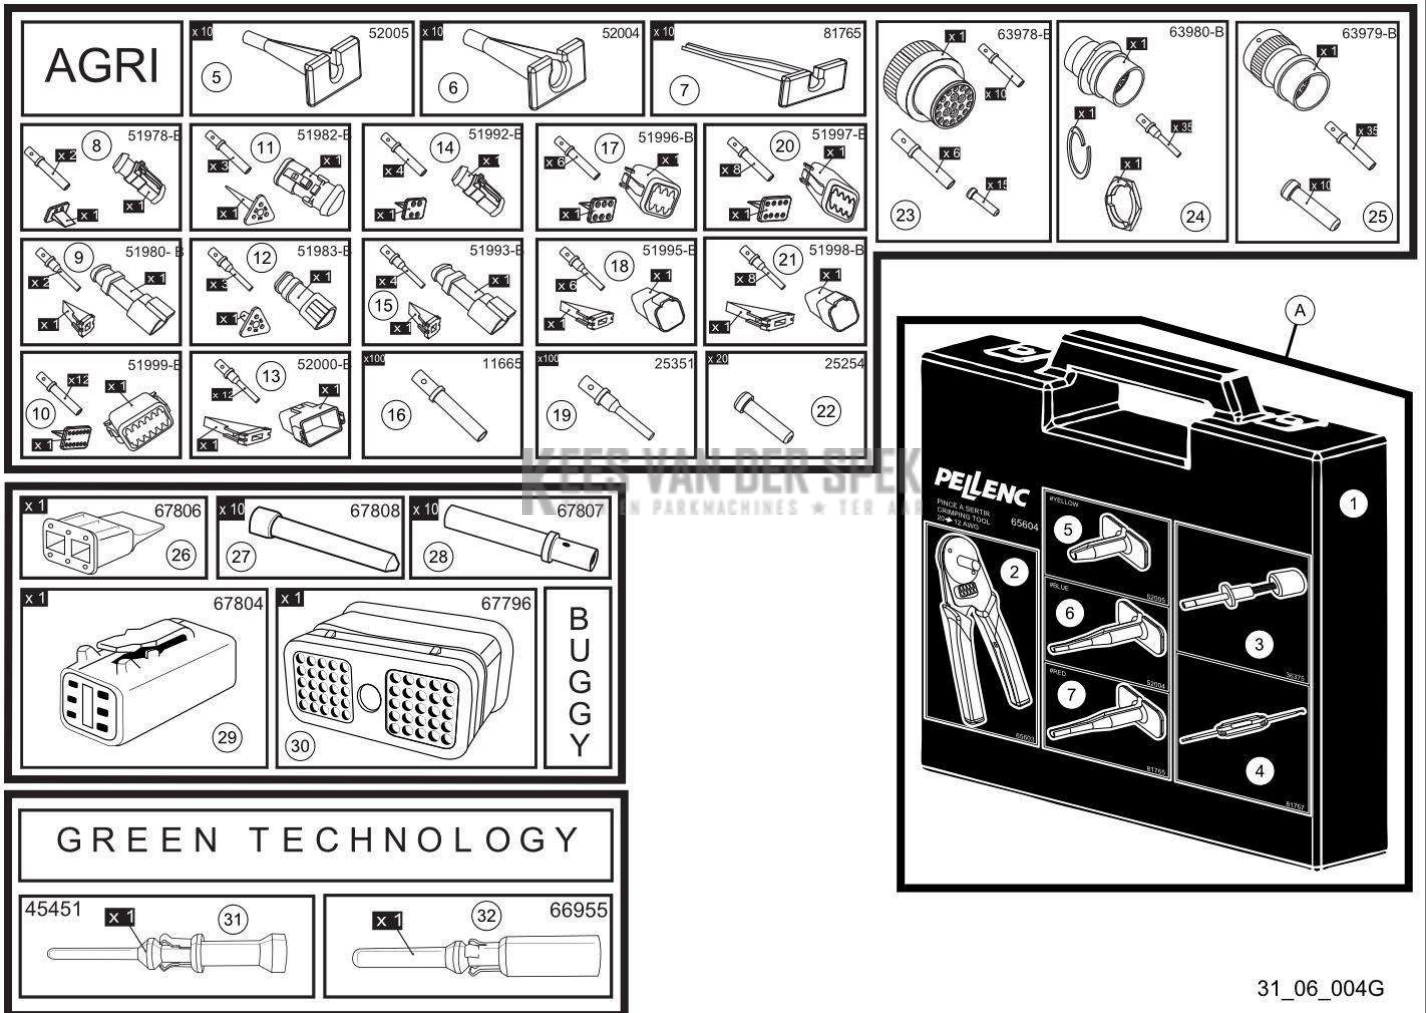

Vervangonderdelen Gereedschap & vetten

nr.	Artikelnumme	Beschrijving	Hoe	Opmerkingen
1	65602		1	KIT A
2	65603		1	KIT A
3	36375		1	KIT A
4	81767		1	KIT A
5	52005		1	KIT A
6	52004		2	KIT A
7	81765		2	KIT A
8	51978		1	
9	51980		1	
10	51999		1	
11	51982		1	
12	51983		1	
13	52000		1	
14	51992		1	
15	51993		1	
16	11665		100	
17	51996		1	
18	51995		1	
19	25351		1	
20	51997		1	
21	51998		1	
22	25254		20	
23	63978		1	
24	63980		1	
25	63979		1	
26	67806		1	
27	67808		10	
28	67807		10	
29	67804		1	
30	67796		1	
31	45451	MANNELIJKE FICHE 1.03 (0.34 MM2)	1	
32	66955	F-RUNNERM POSITTRONIC	1	
A	65604		1	
33	40752		1	
34	75685		1	

KEES VAN DER SPEK
TOEGELIJD EN VERBODEN TOEGELIJDEN * TER AAN